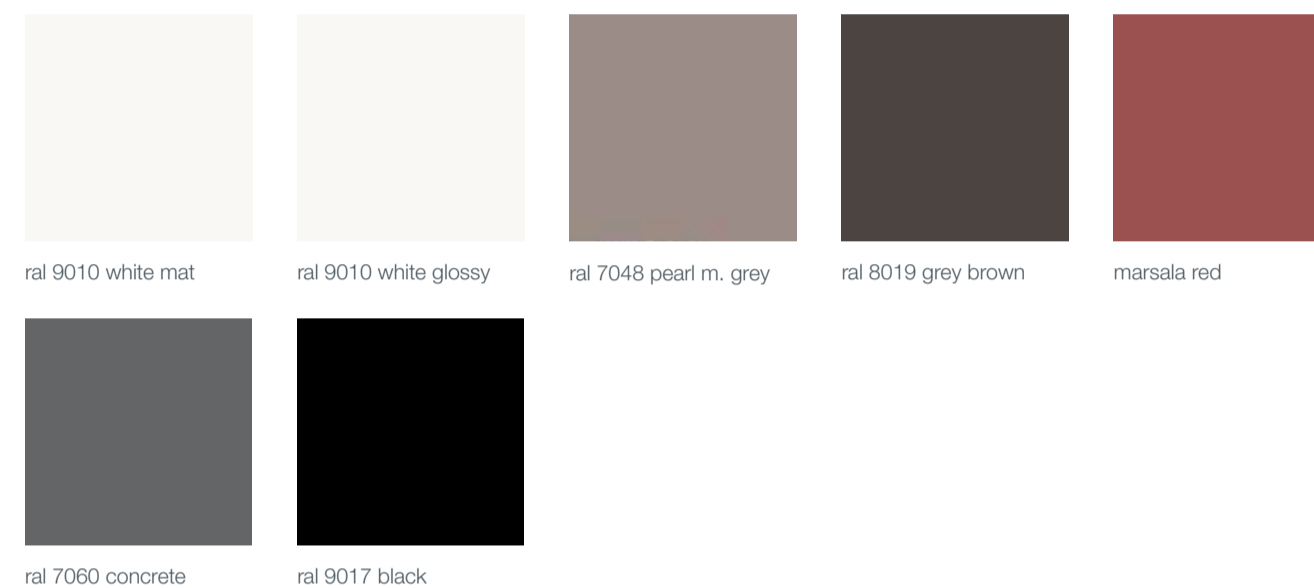

k|stone® варианты цвета

pearl mousse grey

white / grey brown

варианты интерьера

cherry

black

colors / finishes

designed by peter jamieson