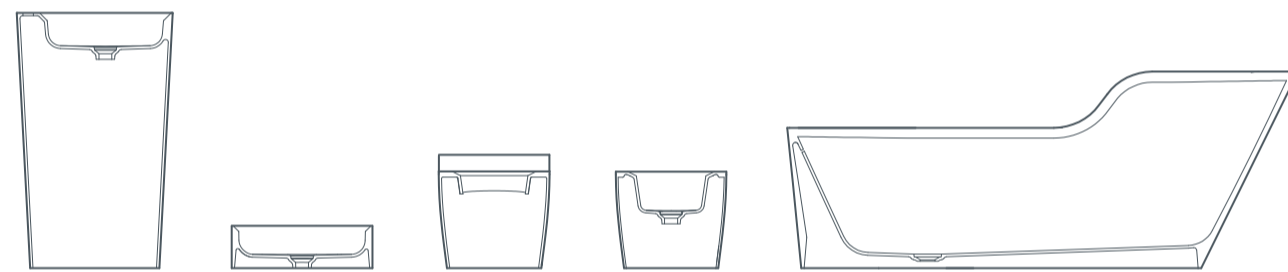

с четкими проектными линиями, ванна 'glow' доступна в симметричном или асимметричном исполнении, с ориентацией вправо или влево.

все ванны серии 'glow' комплектуются унитазом, биде, раковиной, устанавливаемой на туалетный столик, или отдельностоящей. насладитесь и растворитесь в роскоши этой великолепной серии продуктов совершенства минерального литья.