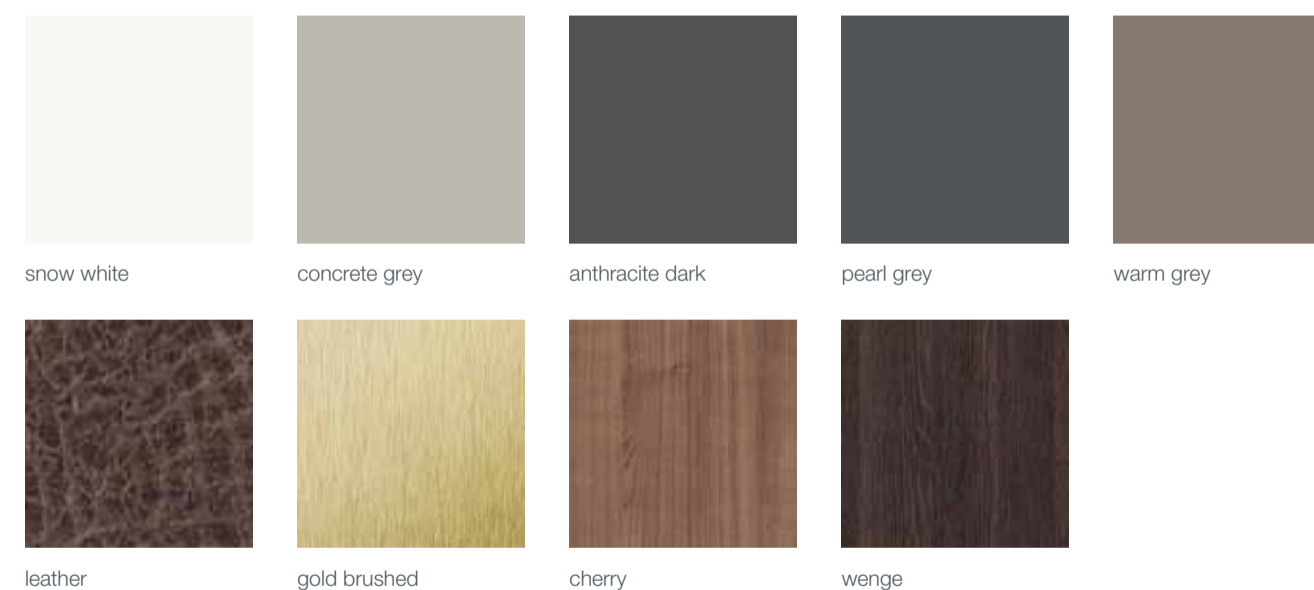

k|stone® варианты цвета

pearl mousse grey

white / grey brown

варианты интерьера

cherry

black

colors / finishes

designed by peter jamieson