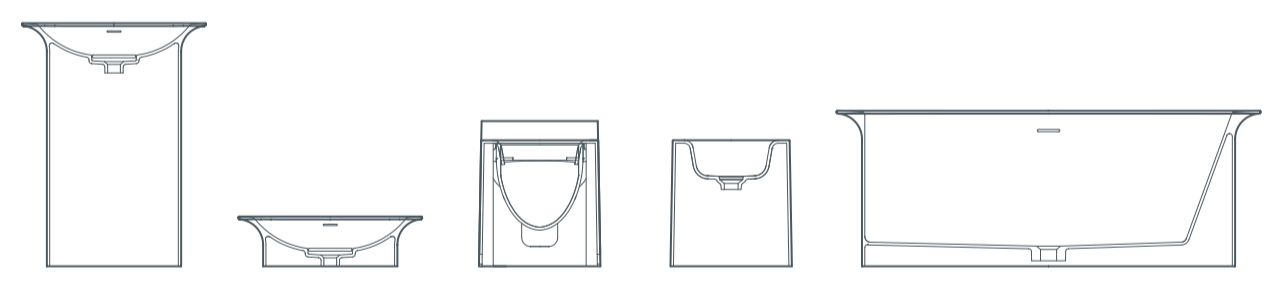

02

03

04

05

06

07

glam
отдельностоящая раковина
60x45x86 см

glam
устанавливаемая на туалетный столик раковина
60x45x16 см