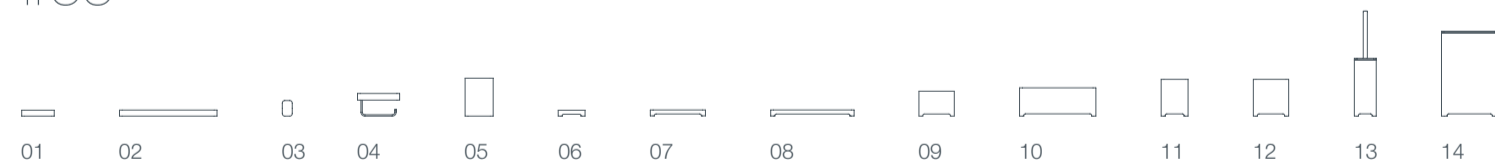

free

для настенного монтажа:
01 / мыльница
02 / длинный ящик
03 / крючок для одежды
04 / туалет Держатель рулона
05 / чашка для зубных щеток

стационарный:
06 / мыльница
07 / мыльница долго
08 / полка долго
09 / коробка с косметическими салфетками
10 / коробка для ватным тампоном
11 / чашка для зубных щеток
12 / коробка для носовой платок
13 / туалетный щеткодержатель
14 / ведро для отбросов