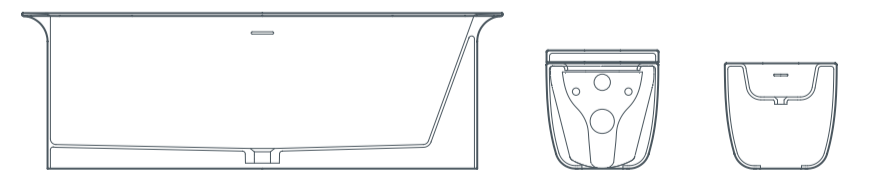

glam
отдельностоящая ванна
170x80x55 см

glam
унитаз для настенного монтажа
57x38x36 см

glam
биде для настенного монтажа
57x38x36 см