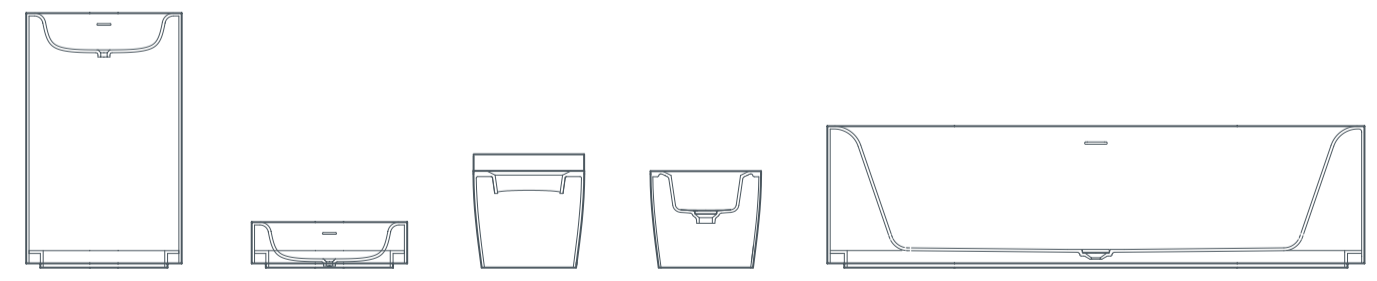

02

03

04

05

- moon
отдельностоящая
раковина
55x45x90 см
- moon
устанавливаемая
на туалетный
столик раковина
55x45x16 см
- moon
унитаз
для настенного
монтажа
52x39x34 см
- moon
биде
для настенного
монтажа
52x39x34 см
- moon
отдельностоящая
ванна
190x90x50 см