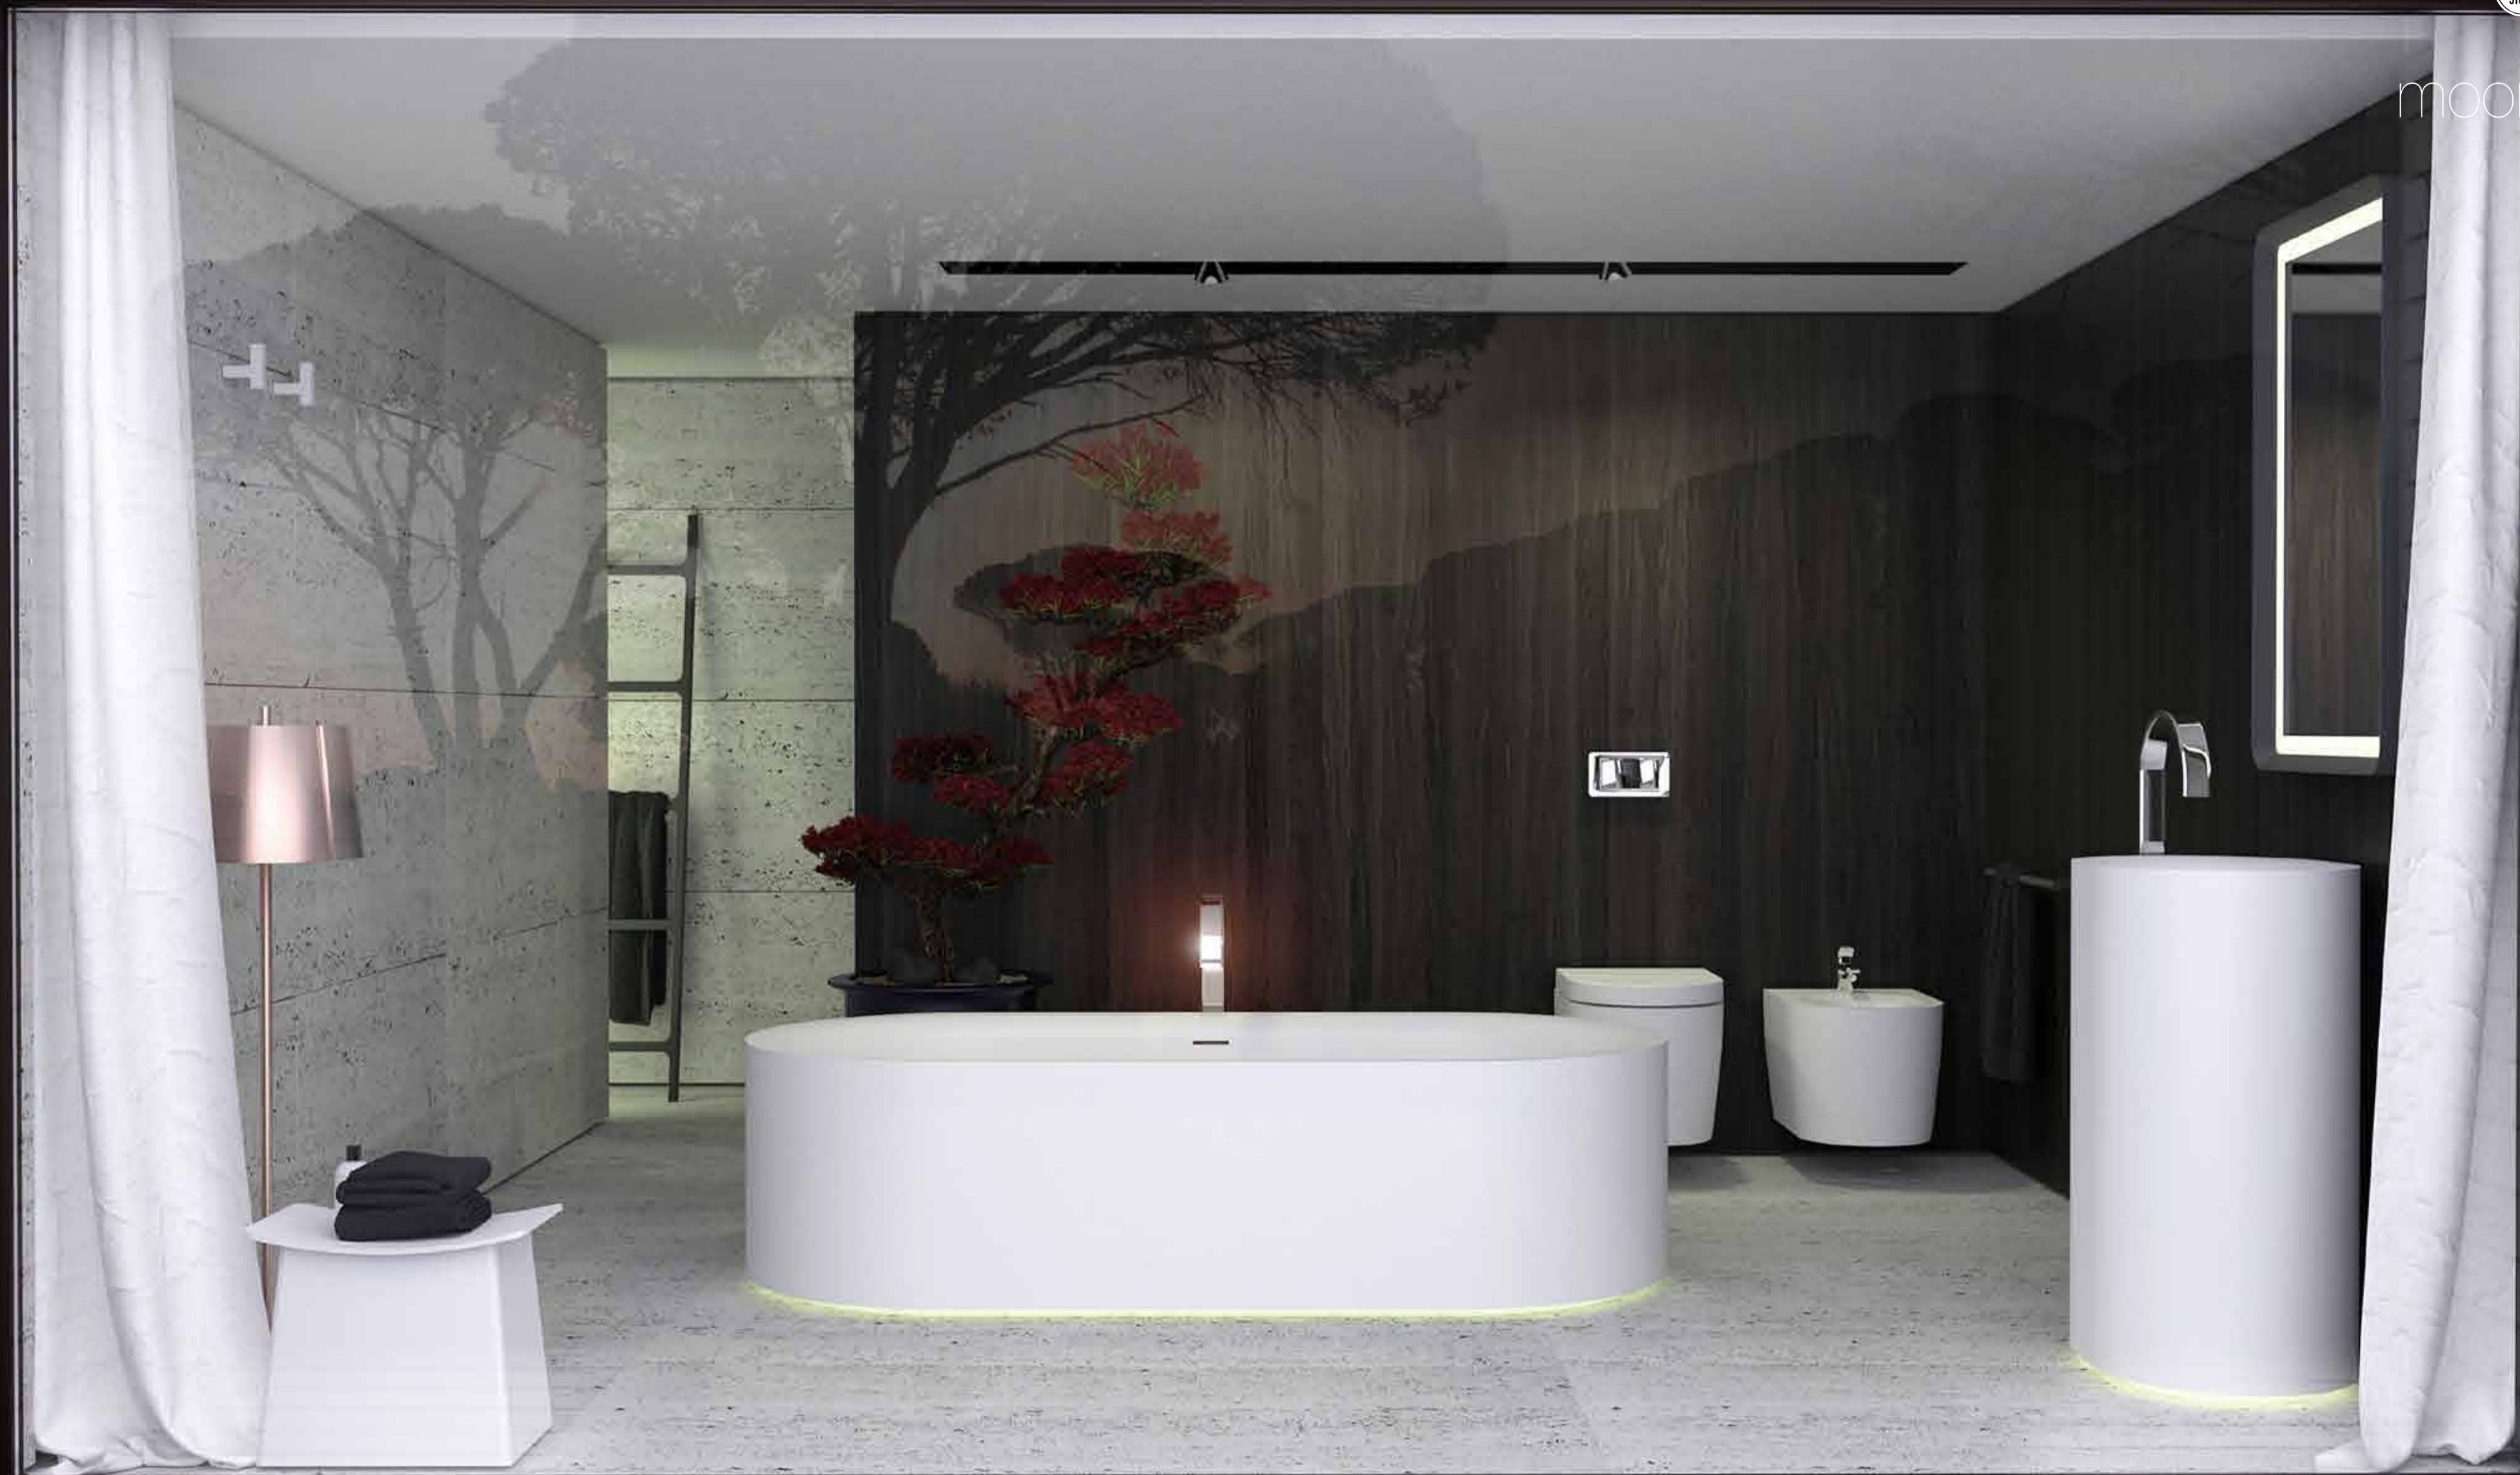

01

другая сторона:

- 01 / shine, отдельностоящая ванна
- 02 / shine, отдельностоящая раковина
- 03 / shine, устанавливаемая на туалетный столик раковина
- 04 / shine, унитаз для монтажа на полу
- 05 / shine, биде для монтажа на полу

02

03

04

05

shine
отдельностоящая
раковина
53x43x90 см

shine
устанавливаемая
на туалетный
столик раковина
50x40x15 см

shine
унитаз для
монтажа
на полу
51 x 41 x 42 см

shine
биде для
монтажа
на полу
51 x 41 x 42 см

shine
отдельностоящая
ванна
180x80x50 см

moon

превосходный космический дизайн. сочетание ярких световых элементов с необычными закругленными и плавными формами делает серию 'moon' уникальной.

станьте первооткрывателем новых горизонтов роскоши и экстравагантности. ощутите объятия этого захватывающего дизайна, который тепло освещает вашу ванную комнату.