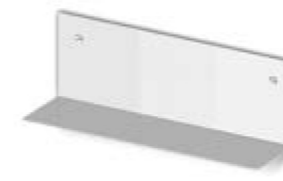

FARAWAY PROPONE UNA SERIE DI COMPLEMENTI D'ARREDO IN ACCIAIO VERNICIATO BIANCO. MENSOLE E SPECCHI MODULARI, TAVOLINI DALL'ESTETICA LINEARE E LEGGERA, CARRELLI CONTENITORI, POSIZIONABILI SOTTO I LAVABI FREE STANDING O ACCANTO ALLE VASCHE DA BAGNO PER CONSENTIRE NUOVE LIBERTÀ PROGETTUALI.

THE FARAWAY COLLECTION IS COMPLETED BY WHITE PAINTED METAL COMPLEMENTARY OBJECTS. MODULAR SHELVES AND MIRRORS, TABLES AESTHETICALLY LINEAR AND PLEASANT, CONTAINER TROLLEYS, POSITIONED UNDER THE FREE STANDING BASINS OR NEXT TO THE BATH TUBS, ALLOWING A NEW PLANNING FREEDOM.

36

37

Faraway round free standing

7, 9, 31, 32, 33

Faraway vis-à-vis

34, 35

Faraway mensola in metallo verniciato
Shelf in painted metal (45 cm)

36, 37

Faraway mensola in metallo verniciato
Shelf in painted metal (120 cm)

37

Faraway tavolino rotondo
Round small table

36, 46, 89

Faraway tavolino in metallo verniciato
Small table in painted metal

37, 45

Faraway carrello in metallo verniciato
Trolley in painted metal