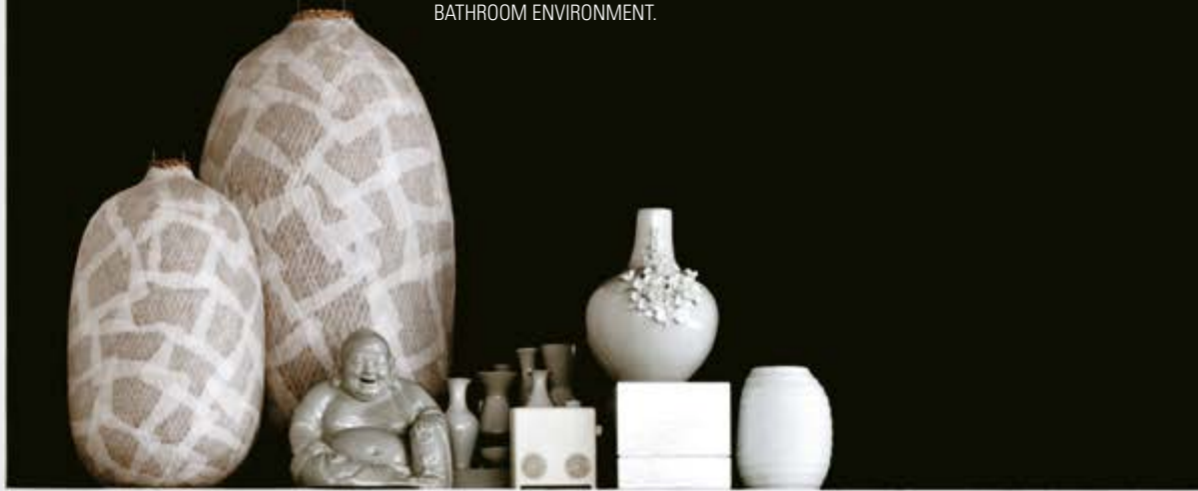

FARAWAY/ ROUND È UN LAVABO FREE STANDING IN CRISTALPLANT® DALL'ESTETICA MOLTO LEGGERA, CARATTERIZZATO DA UN BASAMENTO ASIMMETRICO CHE NE PERMETTE UNA VISIONE E UN UTILIZZO DIVERSIFICATO. NON ESISTE UN PUNTO DI VISTA PRIORITARIO MA INFINITE COMPOSIZIONI SPAZIALI: ACCOSTATO AL MURO CON RUBINETTO A PARETE, CON UNA COMPOSIZIONE DI MOBILI LATERALE E RUBINETTO A MURO O FREE STANDING, A CENTRO STANZA CON RUBINETTO FREE STANDING. GRANDE LIBERTÀ PROGETTUALE PER L'ARCHITETTO, NUOVE ICONOGRAFIE PER L'AMBIENTE BAGNO.

FARAWAY/ ROUND IS A CRISTALPLANT® FREE STANDING WASHBASIN OF SUBTLE AESTHETICS, CHARACTERIZED BY AN ASYMMETRICAL BASE WHICH ALLOWS DIVERSIFIED PERSPECTIVES AND USES. IT FEATURES NOT A PRIMARY POINT OF VIEW BUT INFINITE SPATIAL COMPOSITIONS: SET AGAINST THE WALL, WITH A WALL-MOUNTED TAP; FLANKED BY AN ASSEMBLY OF CABINETS, CENTERED IN THE BATHROOM WITH FREE STANDING OR WALL MOUNTED TAP. GREAT FREEDOM FOR THE ARCHITECT'S PROJECT DEVELOPMENT, NEW ICONOGRAPHIES FOR THE BATHROOM ENVIRONMENT.