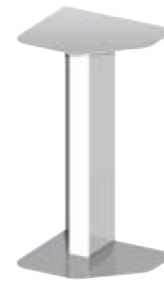

FARAWAY PROPONE UNA SERIE DI COMPLEMENTI D'ARREDO IN ACCIAIO VERNICIATO BIANCO. MENSOLE E SPECCHI MODULARI, TAVOLINI DALL'ESTETICA LINEARE E LEGGERA, CARRELLI CONTENITORI, POSIZIONABILI SOTTO I LAVABI FREE STANDING O ACCANTO ALLE VASCHE DA BAGNO PER CONSENTIRE NUOVE LIBERTÀ PROGETTUALI.

THE FARAWAY COLLECTION IS COMPLETED BY WHITE PAINTED METAL COMPLEMENTARY OBJECTS. MODULAR SHELVES AND MIRRORS, TABLES AESTHETICALLY LINEAR AND PLEASANT, CONTAINER TROLLEYS, POSITIONED UNDER THE FREE STANDING BASINS OR NEXT TO THE BATH TUBS, ALLOWING A NEW PLANNING FREEDOM.

36

37

Faraway round free standing

7, 9, 31, 32, 33

Faraway vis-à-vis

34, 35

Faraway mensola in metallo verniciato
Shelf in painted metal (45 cm)

36, 37

Faraway mensola in metallo verniciato
Shelf in painted metal (120 cm)

37

Faraway tavolino rotondo
Round small table

36, 46, 89

Faraway tavolino in metallo verniciato
Small table in painted metal

37, 45

Faraway carrello in metallo verniciato
Trolley in painted metal