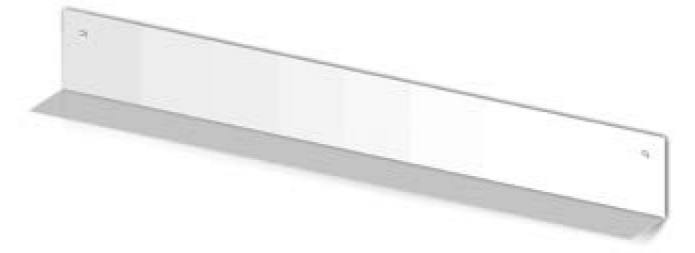

FARAWAY PROPONE UNA SERIE DI COMPLEMENTI D'ARREDO IN ACCIAIO VERNICIATO BIANCO. MENSOLE E SPECCHI MODULARI, TAVOLINI DALL'ESTETICA LINEARE E LEGGERA, CARRELLI CONTENITORI, POSIZIONABILI SOTTO I LAVABI FREE STANDING O ACCANTO ALLE VASCHE DA BAGNO PER CONSENTIRE NUOVE LIBERTÀ PROGETTUALI.

THE FARAWAY COLLECTION IS COMPLETED BY WHITE PAINTED METAL COMPLEMENTARY OBJECTS. MODULAR SHELVES AND MIRRORS, TABLES AESTHETICALLY LINEAR AND PLEASANT, CONTAINER TROLLEYS, POSITIONED UNDER THE FREE STANDING BASINS OR NEXT TO THE BATH TUBS, ALLOWING A NEW PLANNING FREEDOM.

36

37

Faraway round free standing

7, 9, 31, 32, 33

Faraway vis-à-vis

34, 35

Faraway mensola in metallo verniciato
Shelf in painted metal (45 cm)

36, 37

Faraway mensola in metallo verniciato
Shelf in painted metal (120 cm)

37

Faraway tavolino rotondo
Round small table

36, 46, 89

Faraway tavolino in metallo verniciato
Small table in painted metal

37, 45

Faraway carrello in metallo verniciato
Trolley in painted metal