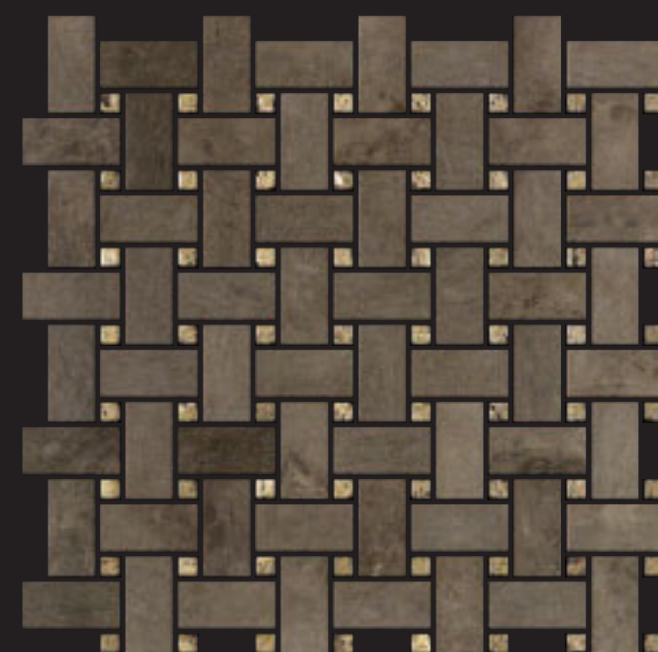

basket lacca patch 2

CM 2,5 x 5 LONDONGREY
CM 1 x 1 LACCA MALACHITE
1"x 2" LONDONGREY
3/8"x 3/8" LACCA MALACHITE