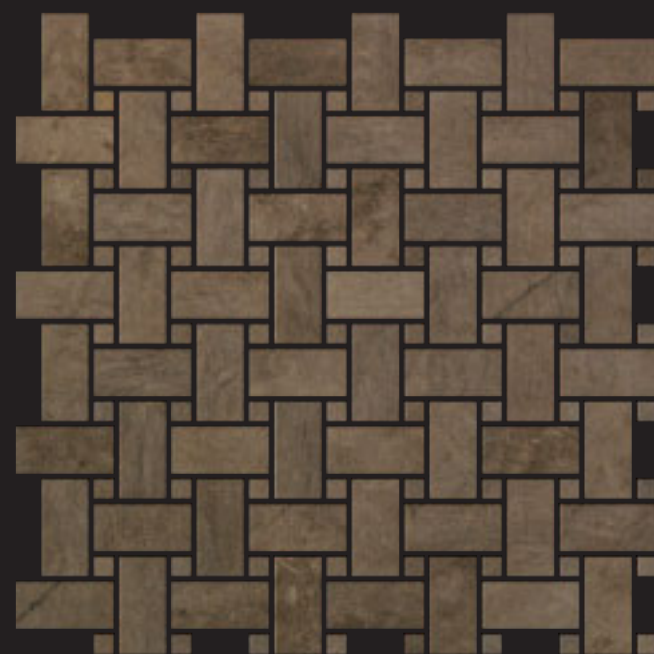

basket londongrey

CM 1 x 1 - 2,5 x 5
3/8" x 3/8" - 1" x 2"