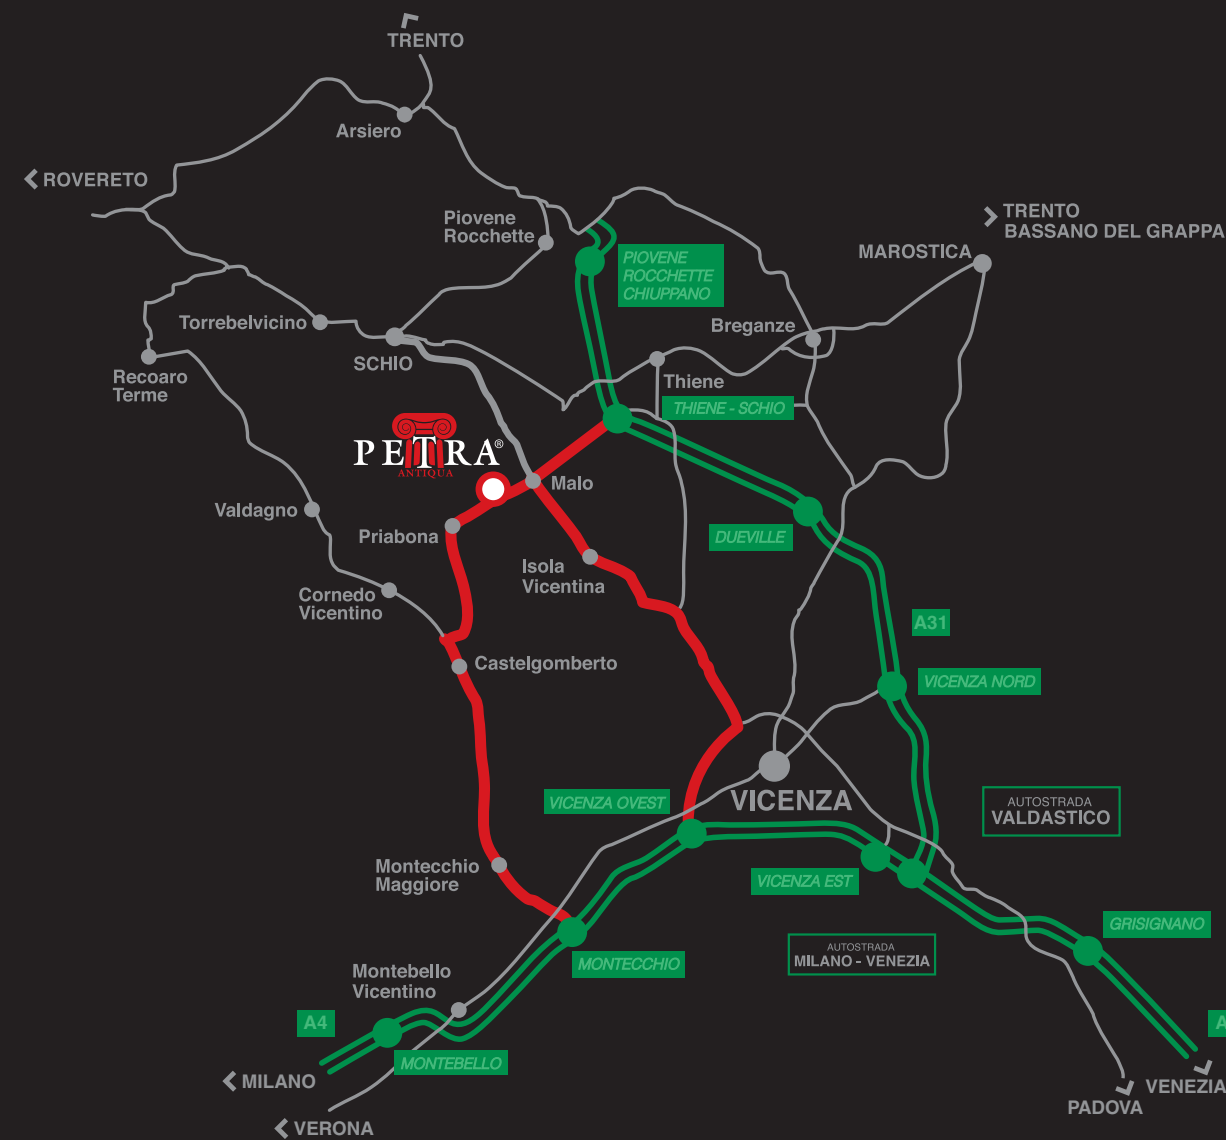

S.S. - STRADA STATALE

AUTOSTRADA

AVVERTENZE

Nella continua ricerca di miglioramenti tecnici e funzionali, PETRA ANTIQUA srl si riserva il diritto di apportare modifiche anche sostanziali ai propri prodotti, che potranno essere effettuate senza preavviso. I colori delle riproduzioni fotografiche sono da intendersi a titolo indicativo e non sono impegnative per PETRA ANTIQUA srl. Il presente catalogo è tutelato dalla legge sui diritti d'autore (legge 22/04/1941 n.633 e dalla legge 14/12/1942 n.1485). Di esso è proibita ogni riproduzione totale o anche parziale.

AVERTISSEMENTS

DIRECTIONS

In the interests of ongoing research aimed at improving technical features and product performance, PETRA ANTIQUA srl reserves the right to alter, even substantially, its products without prior notification. The colours of the photographic reproductions are purely indicative and are not to be considered binding in any way. This catalogue is safeguarded by copyright law (law n. 633 of 22/04/1941 and law n. 1485 of 14/12/1942) and as such it is strictly prohibited to reproduce or copy either in full or partially any of the contents herein.

HINWEISE