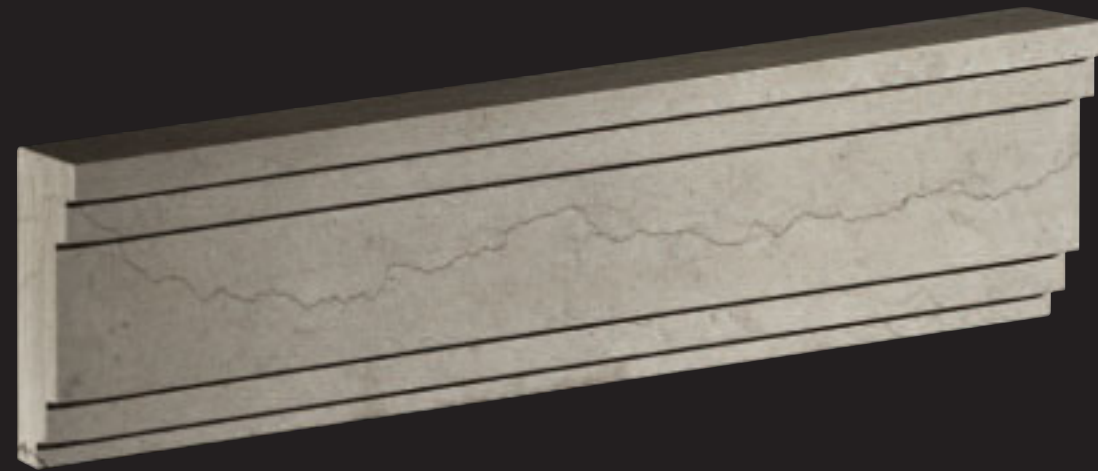

CORNICI MOLDINGS

LINEA ANTICATO CERATO WAX FINISHED LINE

COR 13

CORNICE CM 7,1 x 30,5
SPESSORE CM 3
MOLDING 2 13/16" x 12"
THICKNESS 1 3/16"