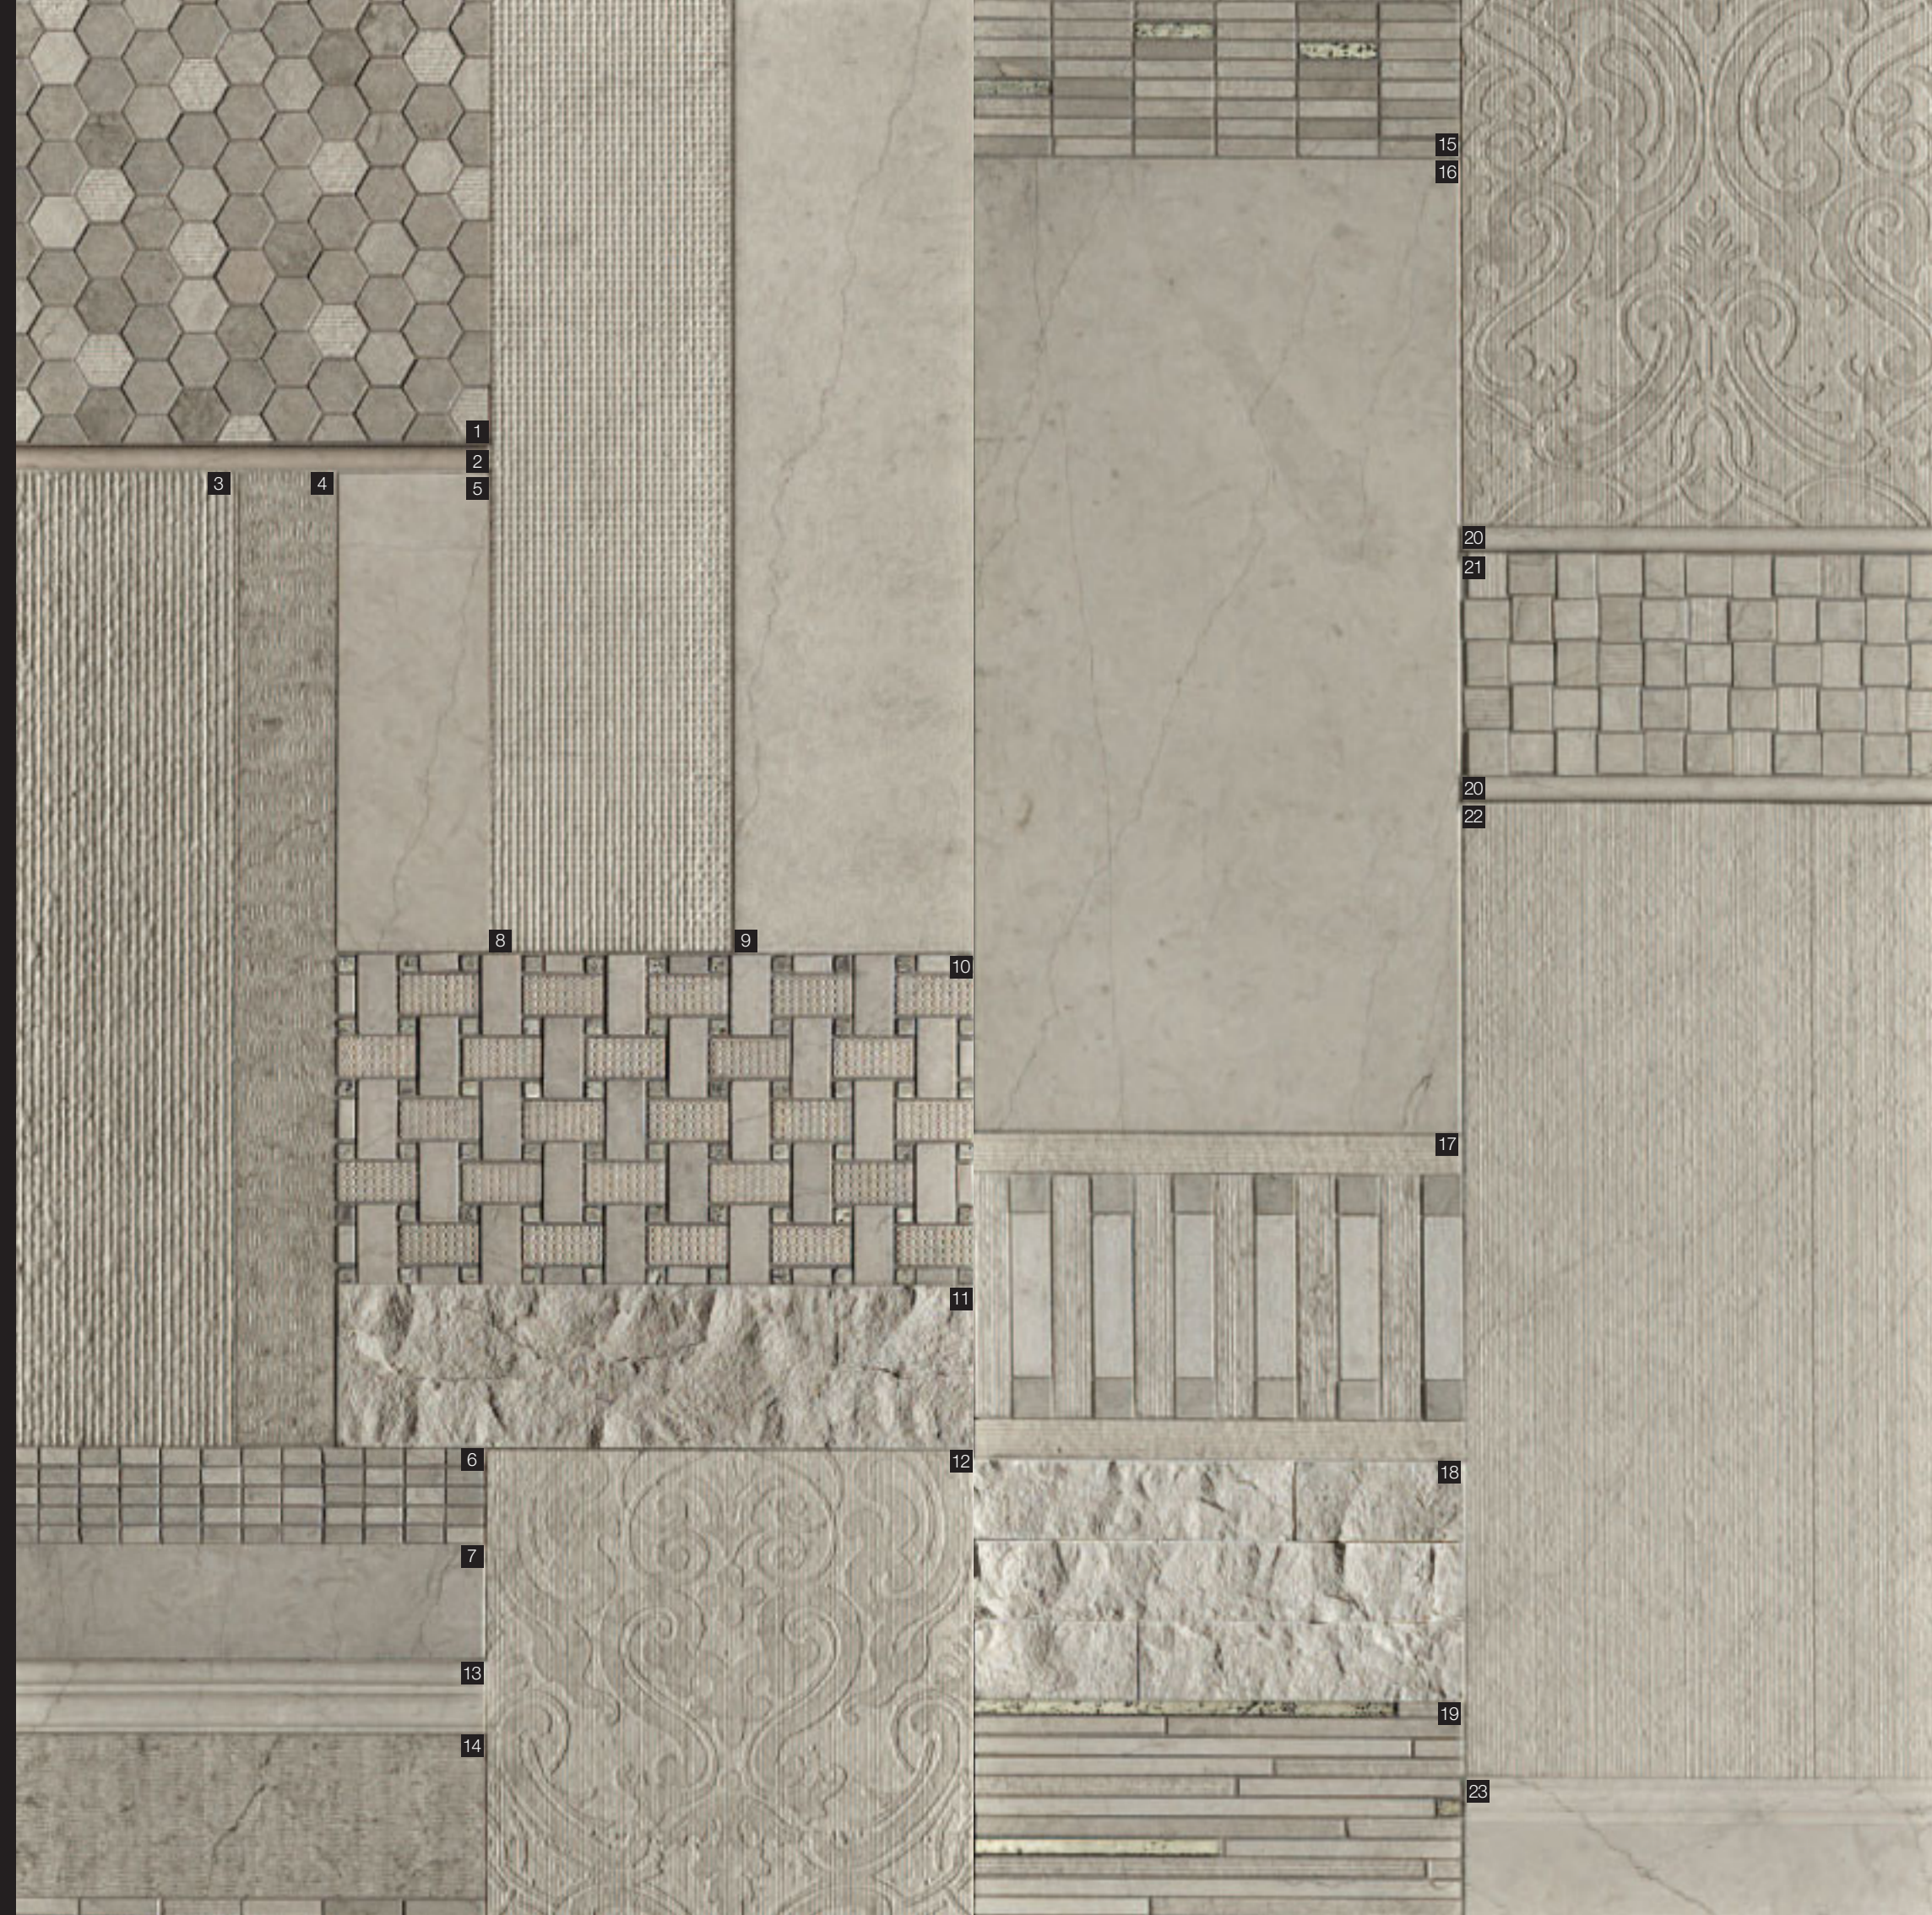

1. 1_ ESAGONO 3,2 PATCH 1 - MOSAICO
   ESAGONO 3,2 PATCH 1 - MOSAIC
   SMOKE, SMOKE PIQUET, SMOKE VELLUTO
2. 2_ CORNICE 10 - CM 1,5 x 30,5
   MOLDING 10 - 5/8"x 12"
3. 3_ CM 15 x 60 - LINEA OTTOMAN
   6"x 24" - OTTOMAN LINE
4. 4_ CM 7 x 60 - LINEA NATTÉ
   2 3/4"x 24" - NATTÉ LINE
5. 5_ CM 10 x 30,5
   4"x 12"
6. 6_ YAMA - MOSAICO CM 1 x 2,5
   YAMA - MOSAIC 3/8"x 1"
7. 7_ CM 7 x 30,5
   2 3/4"x 12"
8. 8_ CM 15 x 60 - LINEA CROCHET
   6"x 24" - CROCHET LINE
9. 9_ CM 15 x 60 - LINEA PIQUET
   6"x 24" - PIQUET LINE
10. 10_ BASKET NAIL PATCH 1 - MOSAICO
    CM 2,5 x 5 SMOKE, SMOKE NAIL SOLO INCISO
    CM 1X1 LACCA PLATINO
    BASKET NAIL PATCH 1 - MOSAIC
    1"x 2" SMOKE, SMOKE NAIL ONLY ENGRAVED
    3/8"x 3/8" LACCA PLATINO
11. 11_ PIETRA A SPACCO - H CM 10 A CORRERE
    SPLIT FACE STONE - H 4" RANDOM LENGTH
12. 12_ SHIRAZ 2 - CM 30,5 x 60
    LINEA VELLUTO
    SHIRAZ 2 - 12"x 24"
    VELLUTO LINE
13. 13_ CORNICE 12 - CM 4,4 x 30,5
    MOLDING 12 - 1 3/4"x 12"
14. 14_ CM 10 x 30,5 - LINEA NATTÉ
    4"x 12"- NATTÉ LINE
15. 15_ ARES PATCH 1 - MOSAICO CM 1 x 5
    ARES PATCH 1 - MOSAICO 3/8"x 2"
    SMOKE, SMOKE PIQUET, SMOKE VELLUTO,
    LACCA PLATINO
16. 16_ CM 30,5 x 60
    12"x 24"
17. 17_ GRECA DENIM 1
18. 18_ PIETRA A SPACCO - H CM 5 A CORRERE
    SPLIT FACE STONE - H 2" RANDOM LENGTH
19. 19_ ARTEMIDE PATCH 1
    MOSAICO CM 1x20 - 1 x 30,5
    ARTEMIDE PATCH 1
    MOSAIC 3/8"x 8" - 3/8"x 12"
    SMOKE, SMOKE PIQUET, SMOKE VELLUTO,
    LACCA PLATINO
20. 20_ CORNICE 10 - CM 1,5 x 30,5
    MOLDING 10 - 5/8"x 12"
21. 21_ MINERVA PATCH 1 - MOSAICO CM 2,3 x 2,7
    MINERVA PATCH 1 - MOSAIC 15/16"x 1 1/16"
    SMOKE, SMOKE PIQUET, SMOKE VELLUTO
22. 22_ CM 30,5 x 60 - LINEA VELLUTO
    12"x 24" - VELLUTO LINE
23. 23_ ZOCCOLO 900 - CM 10 x 30,5
    SKIRTING BOARD 900 - 4"x 12"