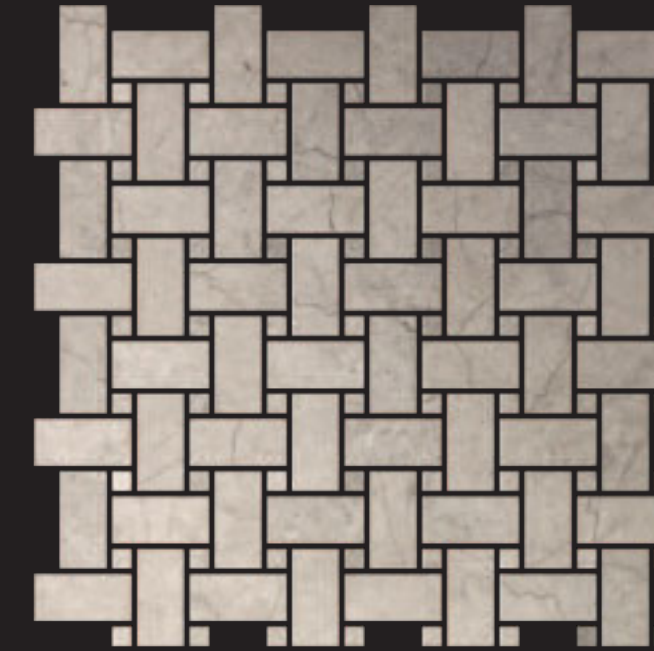

BASKET

MOSAICO
LINEA ANTICATO
CERATO
MOSAIC
WAXED
FINISHED LINE

basket bianco carrara

CM 1 x 1 - 2,5 x 5
3/8" x 3/8" - 1" x 2"

basket botticino

CM 1 x 1 - 2,5 x 5
3/8" x 3/8" - 1" x 2"

basket goya

CM 1 x 1 - 2,5 x 5
3/8" x 3/8" - 1" x 2"