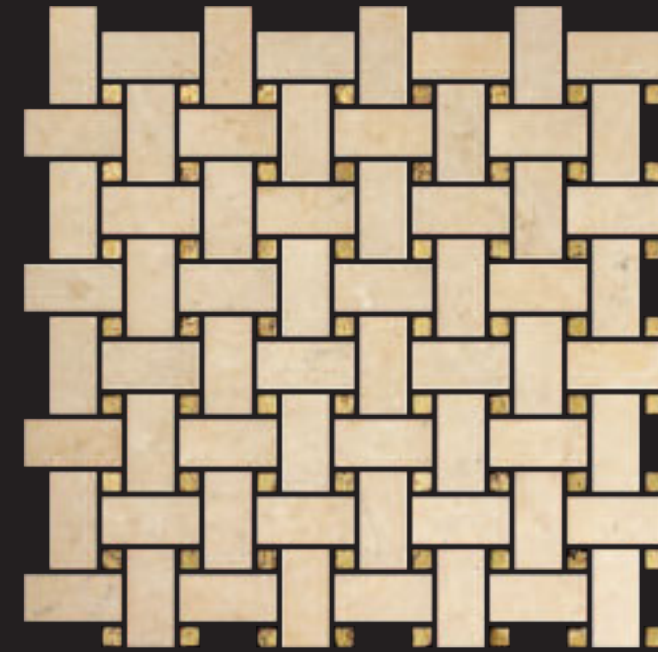

basket lacca patch 5

CM 2,5 x 5 GOYA
CM 1 x 1 LACCA SAND
1"x 2" GOYA
3/8"x 3/8" LACCA SAND