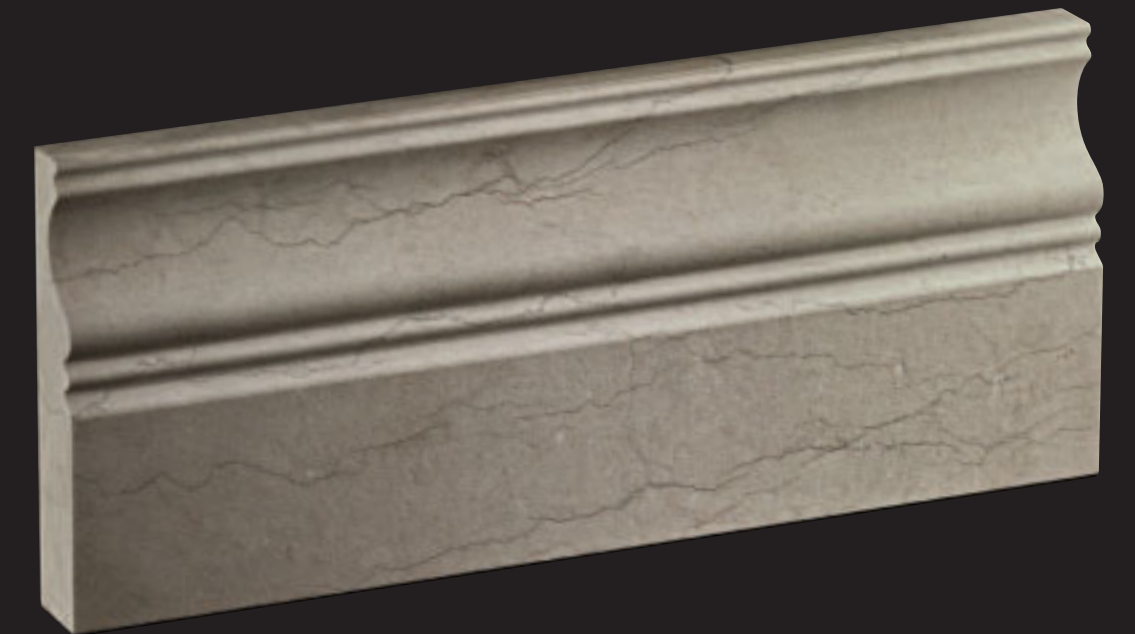

**ZOCCOLO 800**

CM 12,5 x 30,5
SPESSORE CM 2
SKIRTING BOARD 800
5" x 12"
THICKNESS 3/4"

**ZOCCOLO 900**

CM 10 x 30,5
SPESSORE CM 3
SKIRTING BOARD 900
4" x 12"
THICKNESS 1 3/16"

CORNICI MOLDINGS

LINEA ANTICATO CERATO WAX FINISHED LINE