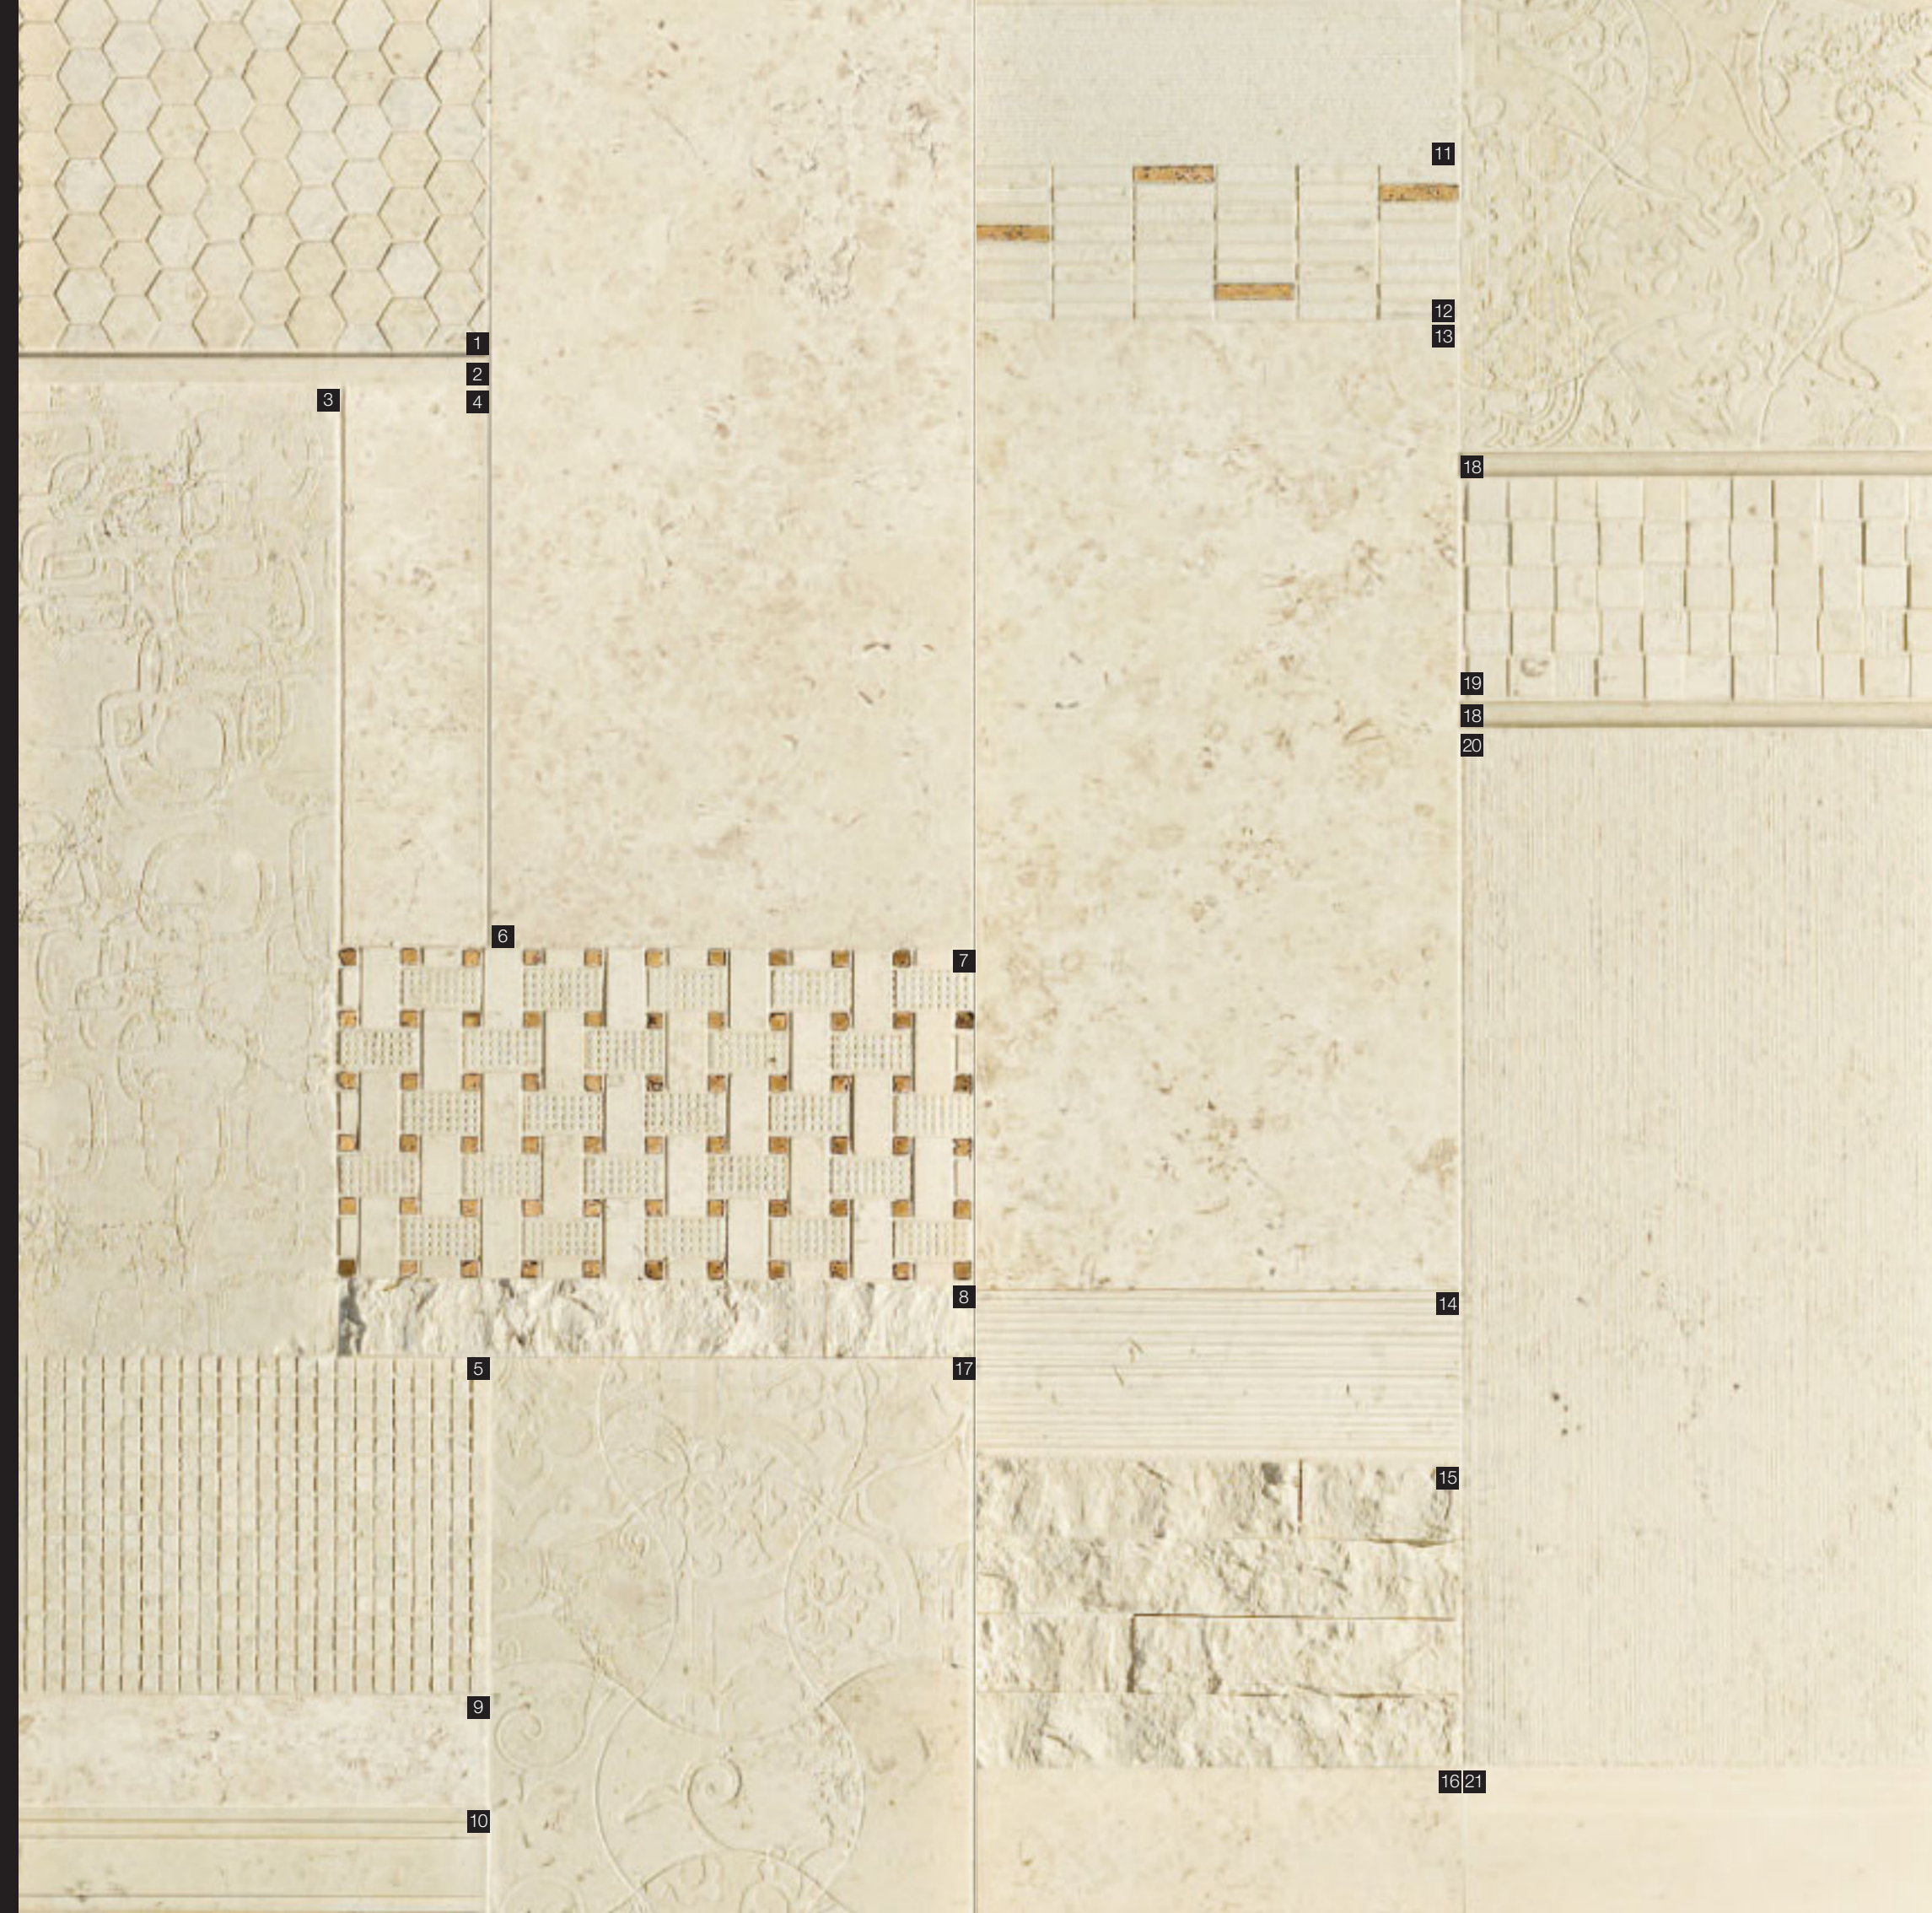

crema luna

LINEA ANTICATO CERATO
WAX FINISHED LINE

- | | |
|--|---|
| 1_ ESAGONO 3,2 - MOSAICO
ESAGONO 3,2 - MOSAIC | 12_ ARES PATCH 9 - MOSAICO
ARES PATCH 9 - MOSAIC
CREMA LUNA, CREMA LUNA PIQUET,
CREMA LUNA VELLUTO,
LACCA SAND |
| 2_ CORNICE 11 - CM 2 x 30,5
MOLDING 11 - 3/4"x 12" | 13_ CM 30,5 x 60
12"x 24" |
| 3_ KOBUS CM 30,5 x 60
LINEA ANTICATO NATURALE SOLO INCISO
KOBUS CM 12"x 24" - TUMBLED LINE
ONLY ENGRAVED | 14_ OPERÀ - CM 15 x 30,5
OPERÀ - 6"x 12" |
| 4_ CM 10 x 30,5
4"x 12" | 15_ PIETRA A SPACCO - H CM 5 A CORRERE
SPLIT FACE STONE - H 2" RANDOM LENGTH |
| 5_ ISIDE - MOSAICO CM 1 x 1
ISIDE - MOSAIC 3/8"x 3/8" | 16_ CM 10 x 30,5
4"x 12" |
| 6_ CM 30,5 x 60 - LINEA PIQUET
12"x 24" - PIQUET LINE | 17_ BUTTERFLY PATCH - FONDO SOLO INCISO
BACKGROUND ONLY ENGRAVED |
| 7_ BASKET NAIL PATCH 9 - MOSAICO
CM 2,5 x 5 CREMA LUNA, CREMA LUNA NAIL
CM 1 x 1 LACCA SAND
BASKET NAIL PATCH 9 - MOSAIC
1"x 2" CREMA LUNA, CREMA LUNA NAIL
3/8"x 3/8" LACCA SAND | 18_ CORNICE 10 - CM 1,5 x 30,5
MOLDING 10 - 5/8"x 12" |
| 8_ PIETRA A SPACCO - H CM 5 A CORRERE
SPLIT FACE STONE - H 2" RANDOM LENGTH | 19_ MINERVA PATCH 9 - MOSAICO CM 2,3 x 2,7
MINERVA PATCH 9 - MOSAIC 15/16"x 1 1/6"
CREMA LUNA, CREMA LUNA PIQUET,
CREMA LUNA VELLUTO |
| 9_ CM 7 x 30,5
2 3/4"x 12" | 20_ CM 30,5 x 60 - LINEA VELLUTO
12"x 24" - VELLUTO LINE |
| 10_ CORNICE 13 - CM 7,1 x 30,5
MOLDING 13 - 2 13/16"x 12" | 21_ ZOCCOLO 900 - CM 10 x 30,5
SKIRTING BOARD 900 - 4"x 12" |
| 11_ CM 10 x 30,5 - LINEA VELLUTO
4"x 12"- VELLUTO LINE | |