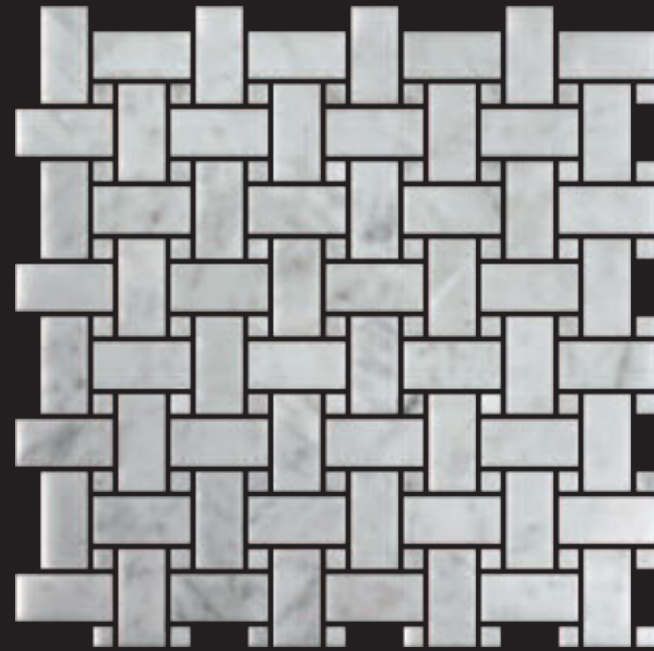

BASKET

MOSAICO
LINEA ANTICATO
CERATO
MOSAIC
WAXED
FINISHED LINE

basket bianco carrara

CM 1 x 1 - 2,5 x 5
3/8" x 3/8" - 1" x 2"