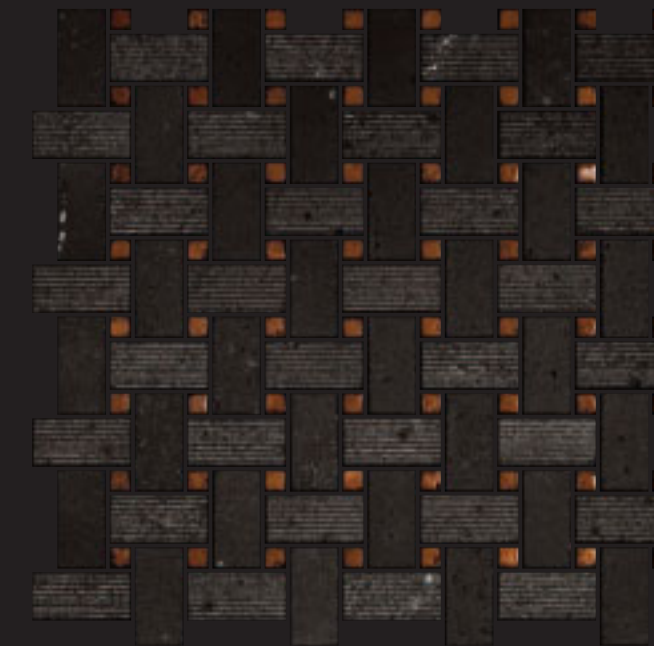

basket velluto patch 13

CM 2,5 x 5 BASALTO, BASALTO VELLUTO
CM 1 x 1 LACCA CUOIO
1"x 2" BASALTO, BASALTO VELLUTO
3/8"x 3/8" LACCA LEATHER