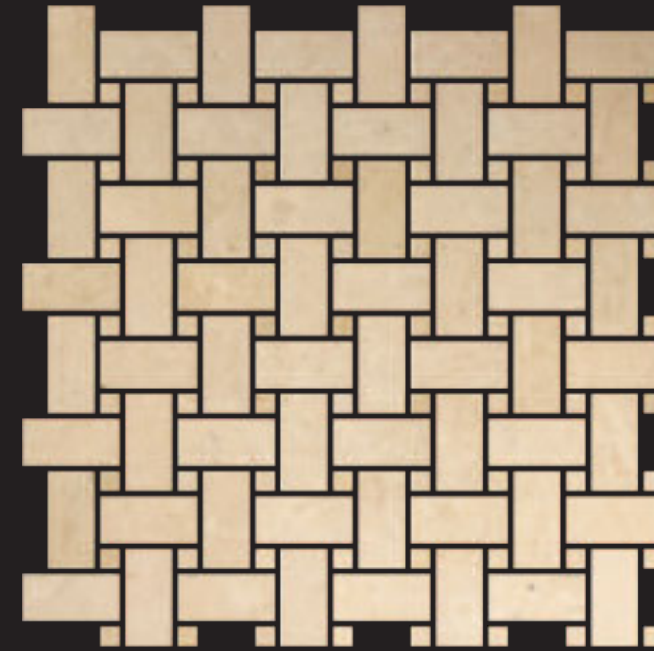

BASKET

MOSAICO
LINEA ANTICATO
CERATO
MOSAIC
WAXED
FINISHED LINE

basket bianco carrara

CM 1 x 1 - 2,5 x 5
3/8" x 3/8" - 1" x 2"

basket botticino

CM 1 x 1 - 2,5 x 5
3/8" x 3/8" - 1" x 2"

basket goya

CM 1 x 1 - 2,5 x 5
3/8" x 3/8" - 1" x 2"