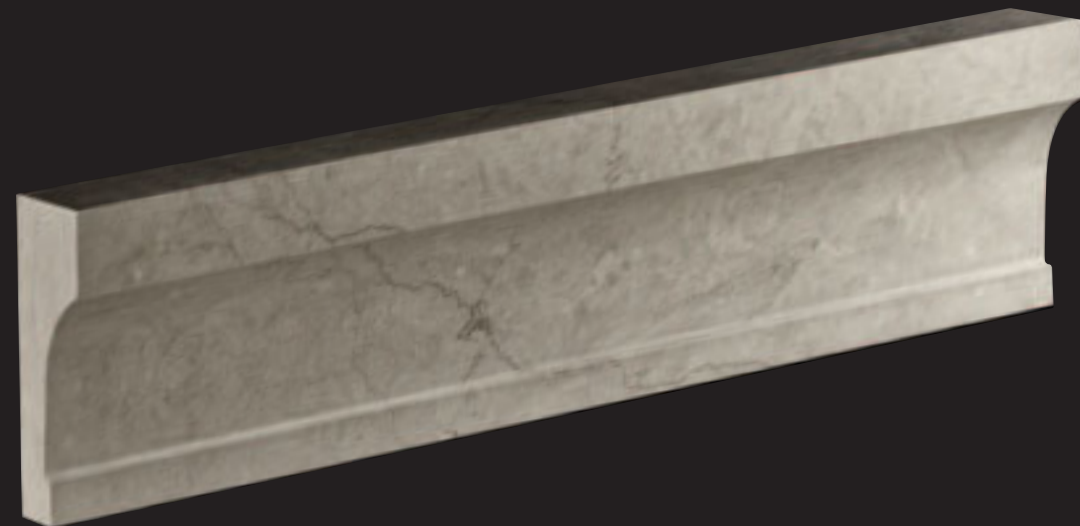

CORNICI MOLDINGS

LINEA ANTICATO CERATO WAX FINISHED LINE

COR 13

CORNICE CM 7,1 x 30,5
SPESSORE CM 3
MOLDING 2 13/16" x 12"
THICKNESS 1 3/16"

COR 14

CORNICE CM 10 x 30,5
SPESSORE CM 2
MOLDING 4" x 12"
THICKNESS 3/4"

COR 15

CORNICE CM 7,5 x 30,5
SPESSORE CM 3
MOLDING 2 15/16" x 12"
THICKNESS 1 3/16"

COR 16

CORNICE CM 2,9 x 30,5
SPESSORE CM 1,4
MOLDING 1 1/8" x 12"
THICKNESS 9/16"

ZOCCOLO 800

CM 12,5 x 30,5
SPESSORE CM 2
SKIRTING BOARD 800
5" x 12"
THICKNESS 3/4"

ZOCCOLO 900

CM 10 x 30,5
SPESSORE CM 3
SKIRTING BOARD 900
4" x 12"
THICKNESS 1 3/16"

CORNICI MOLDINGS

LINEA ANTICATO CERATO WAX FINISHED LINE