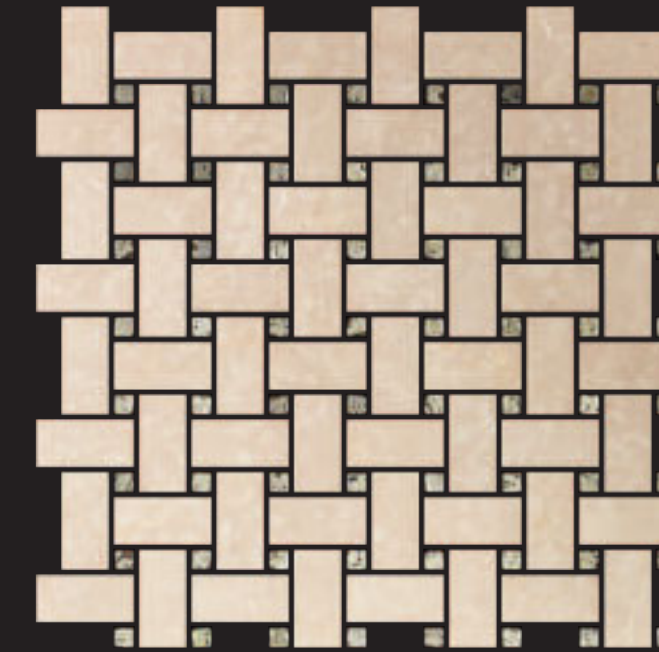

CM 2,5 x 5 JURA GRIGIO
CM 1 x 1 LACCA PLATINO
1"x 2" JURA GRIGIO
3/8"x 3/8" LACCA PLATINO

basket lacca patch 5

CM 2,5 x 5 GOYA
CM 1 x 1 LACCA SAND
1"x 2" GOYA
3/8"x 3/8" LACCA SAND

basket lacca patch 10

CM 2,5 x 5 TRAVERTINO CHIARO
CM 1 x 1 LACCA SAND
1"x 2" TRAVERTINO CHIARO
3/8"x 3/8" LACCA SAND