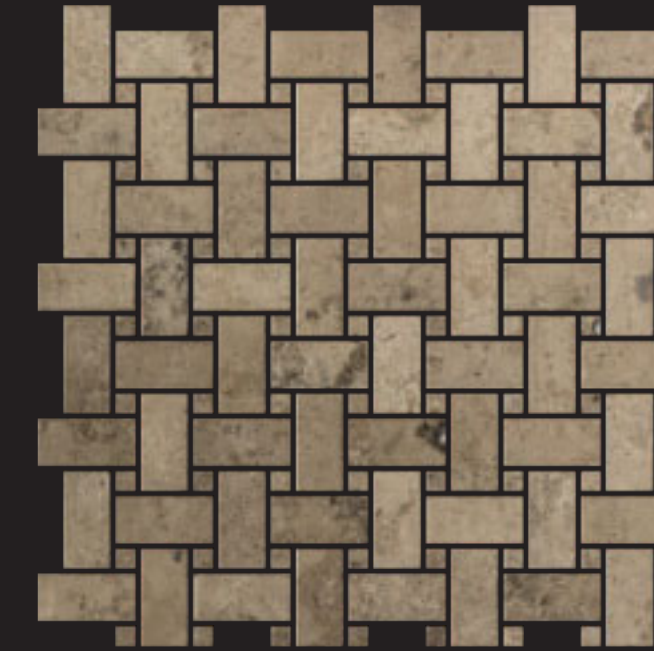

basket jura grigio

CM 1 x 1 - 2,5 x 5
3/8" x 3/8" - 1" x 2"