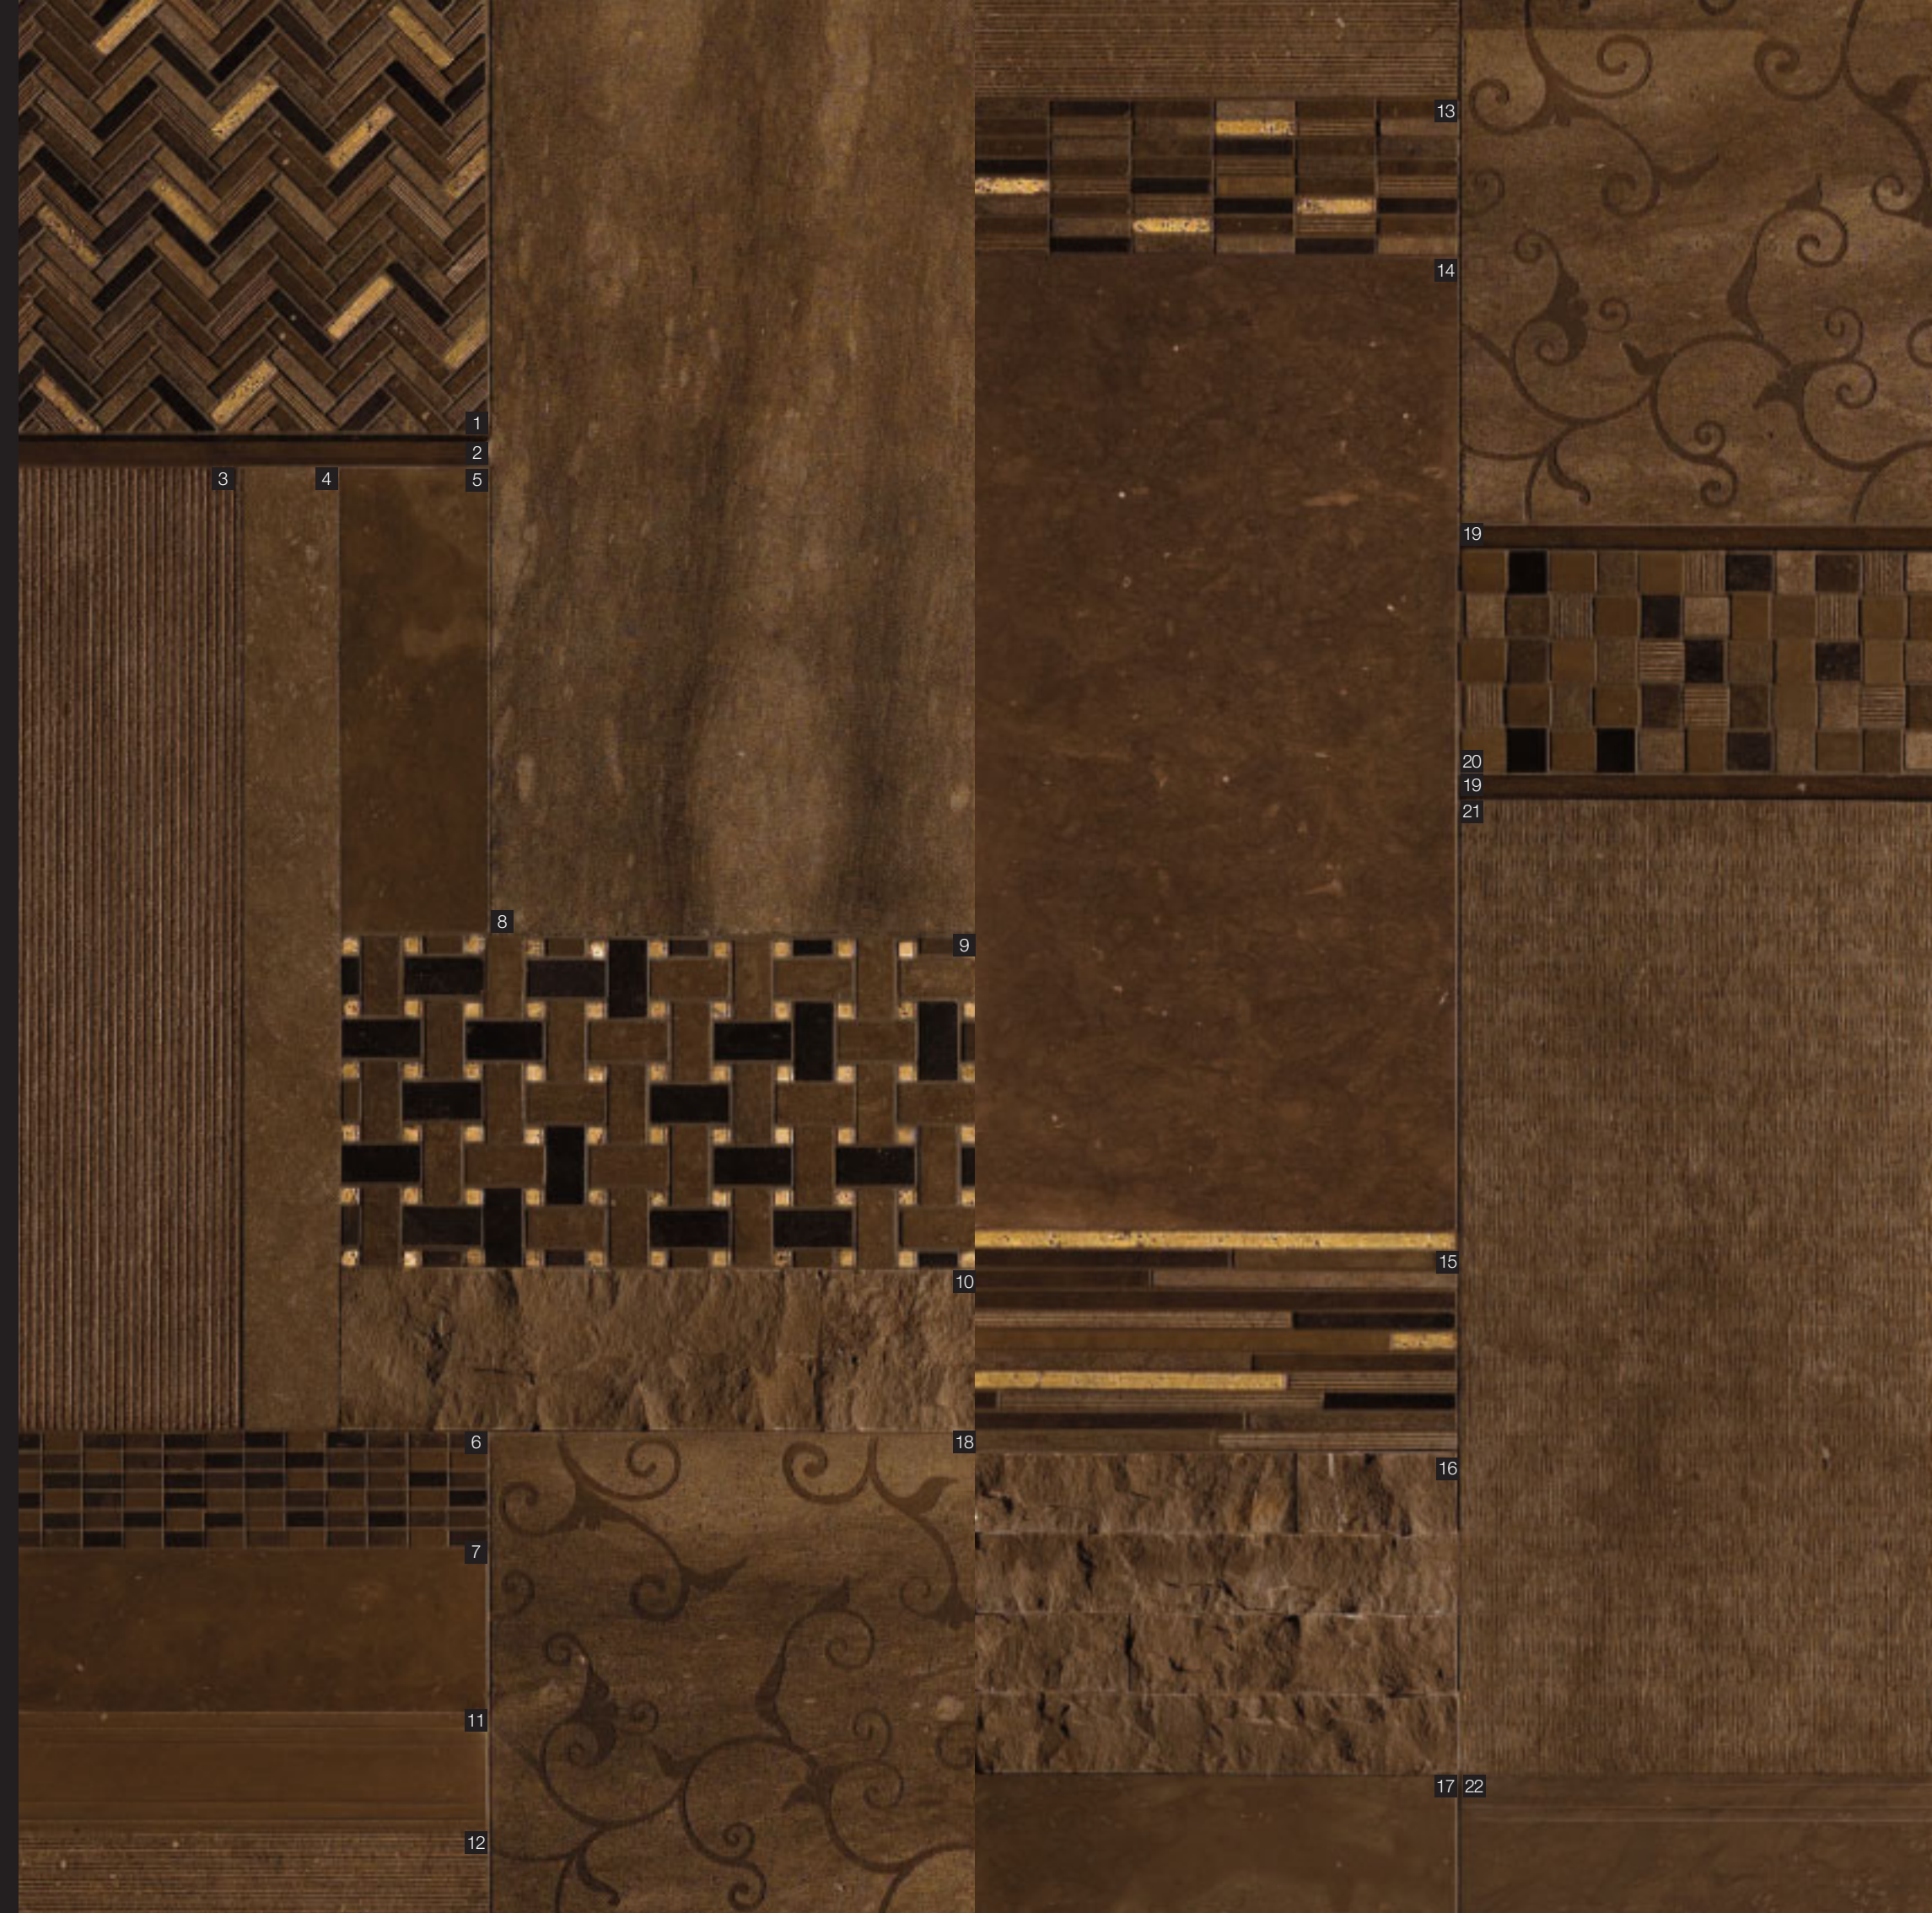

1_ ARES SPINA PATCH 4 - MOSAICO CM 1 x 5 ARES SPINA PATCH 4 - MOSAIC 3/8"x 2" JACANA, JACANA PIQUET, JACANA VELLUTO, LACCA SAND	13_ ARES PATCH 4 - MOSAICO CM 1 x 5 ARES PATCH 4 - MOSAIC 3/8"x 2" JACANA, JACANA PIQUET, JACANA VELLUTO, LACCA SAND
2_ CORNICE 11 - CM 2 x 30,5 MOLDING 11 - 3/4"x 12"	14_ CM 30,5 x 60 12"x 24"
3_ CM 15 x 60 - LINEA OTTOMAN 6"x 24"- OTTOMAN LINE	15_ ARTEMIDE PATCH 4 MOSAICO CM 1 x 20 - 1 x 30,5 ARTEMIDE PATCH 4 MOSAIC CM 3/8"x 8" - 3/8"x 12" JACANA, JACANA PIQUET, JACANA VELLUTO, LACCA SAND
4_ CM 10 x 60 - LINEA PIQUET 4"x 24" - PIQUET LINE	16_ PIETRA A SPACCO - H CM 5 A CORRERE SPLIT FACE STONE - H 2" RANDOM LENGTH
5_ CM 10 x 30,5 4"x 12"	17_ CM 10 x 30,5 4"x 12"
6_ YAMA - MOSAICO CM 1 x 2,5 YAMA - MOSAIC 3/8"x 1"	18_ DAMASCO 2 - CM 30,5 x 30,5 LINEA PIQUET DAMASCO 2 - 12"x 12" PIQUET LINE
7_ CM 10 x 30,5 4"x 12"	19_ CORNICE 10 - CM 1,5 x 30,5 MOLDING 10 - 5/8"x 12"
8_ CM 30,5 x 60 - LINEA PIQUET 12"x 24" - PIQUET LINE	20_ MINERVA PATCH 4 - MOSAICO CM 2,3 x 2,7 MINERVA PATCH 4 - MOSAIC 15/16"x 1 1/6" JACANA, JACANA PIQUET, JACANA VELLUTO
9_ BASKET LACCA PATCH 4 - MOSAICO CM 2,5 x 5 JACANA CM 1 x 1 LACCA SAND BASKET LACCA PATCH 4 - MOSAIC 1"x 2" JACANA 3/8"x 3/8" LACCA SAND	21_ CM 30,5 x 60 - LINEA NATTÉ 12"x 24" - NATTÉ LINE
10_ PIETRA A SPACCO - H CM 10 A CORRERE SPLIT FACE STONE - H 4" RANDOM LENGTH	22_ ZOCCOLO 900 - CM 10 x 30,5 SKIRTING BOARD 900 - 4"x 12"
11_ CORNICE 13 - CM 7,1 x 30,5 MOLDING 13 - 2 13/16"x 12"	
12_ CM 10 x 30,5 - LINEA VELLUTO 4"x 12"- VELLUTO LINE