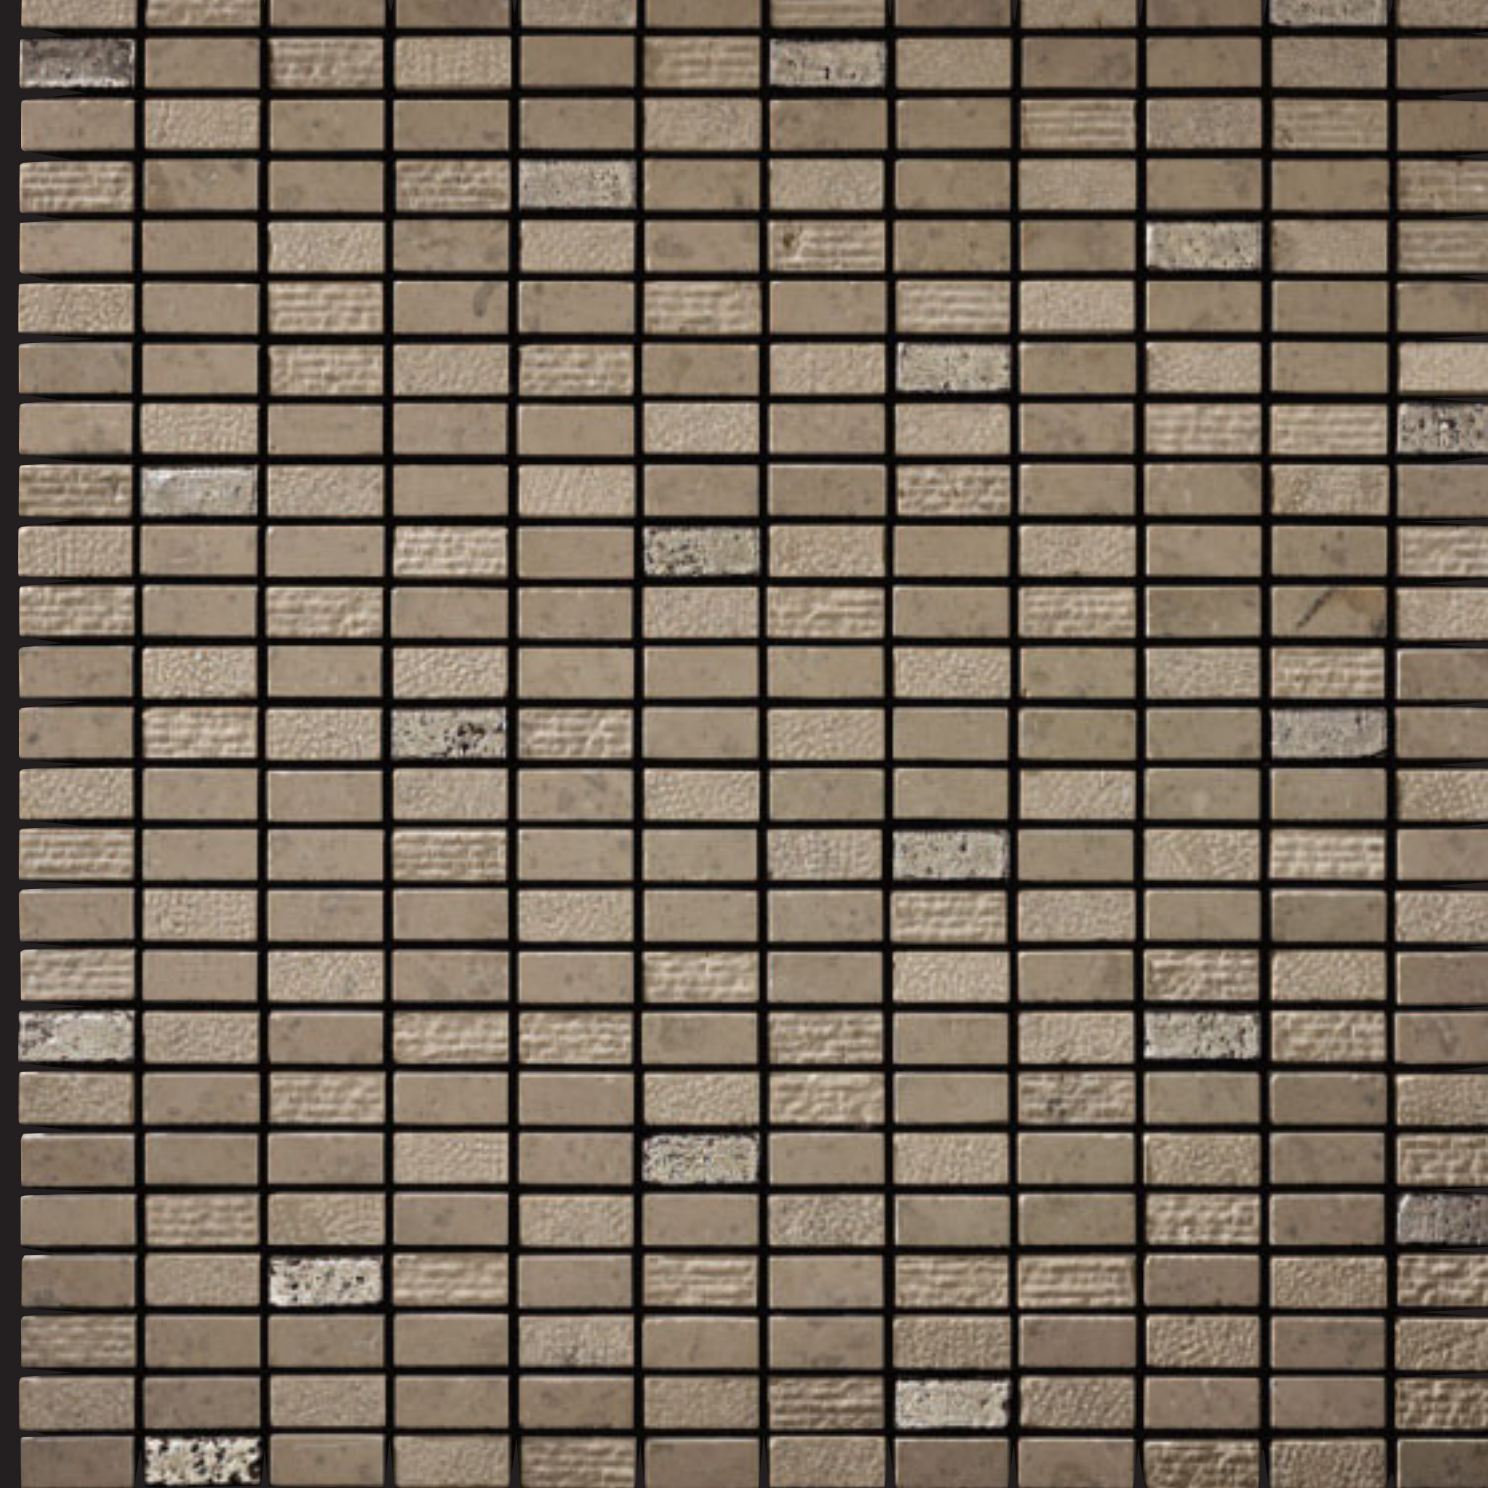

yama patch 6

MOSAICO CM 1 x 2,5 - LINEA ANTICATO CERATO
MOSAIC 3/8"x 1"- WAX FINISHED LINE
JURA GRIGIO, JURA GRIGIO PIQUET,
JURA GRIGIO VELLUTO, LACCA PLATINO