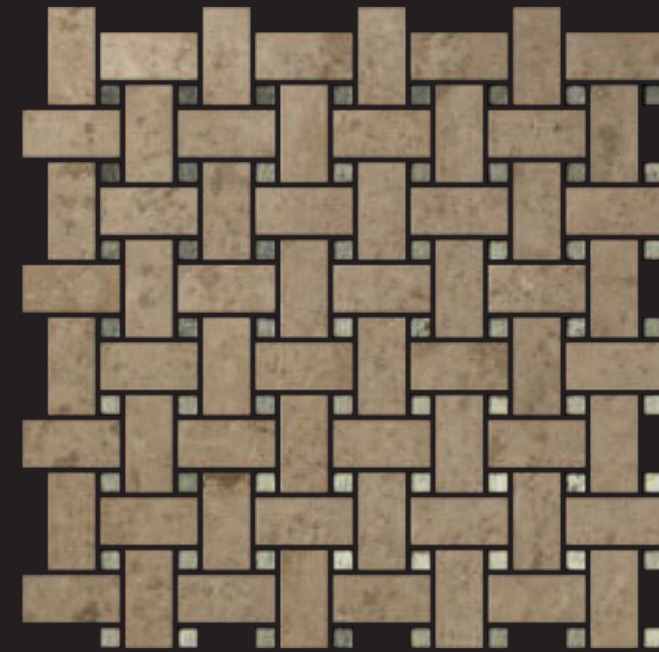

basket lacca patch 6

CM 2,5 x 5 JURA GRIGIO
CM 1 x 1 LACCA PLATINO
1"x 2" JURA GRIGIO
3/8"x 3/8" LACCA PLATINO