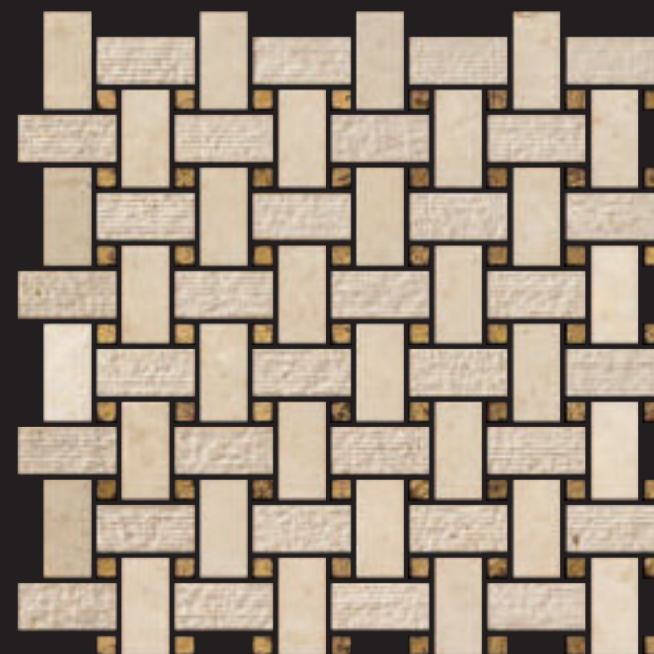

basket velluto patch 9

CM 2,5 x 5 CREMA LUNA, CREMA LUNA VELLUTO
CM 1 x 1 LACCA SAND
1"x 2" CREMA LUNA, CREMA LUNA VELLUTO
3/8"x 3/8" LACCA SAND