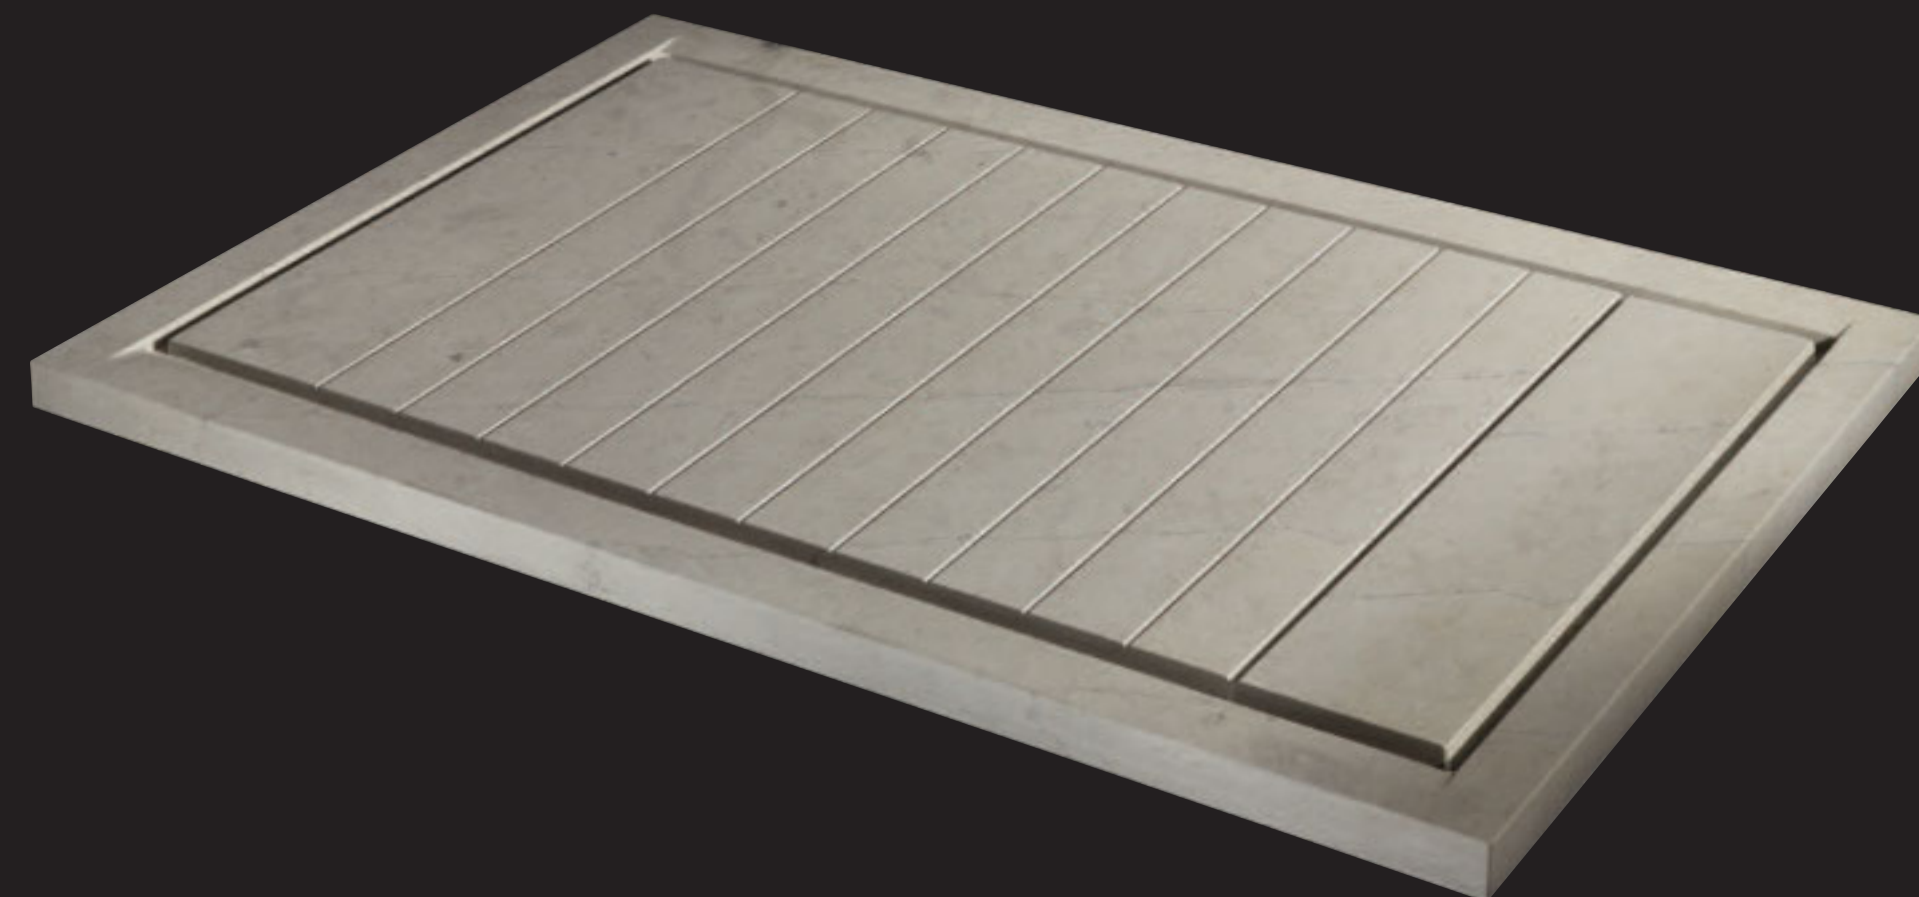

PIATTI DOCCIA SHOWER BASES
FINITURA LEVIGATA OPACA HONED FINISHING

371

ptr22
PIATTO DOCCIA CM 160 x 90 x 6
SHOWER BASE 63"x 36"x 2 3/8"