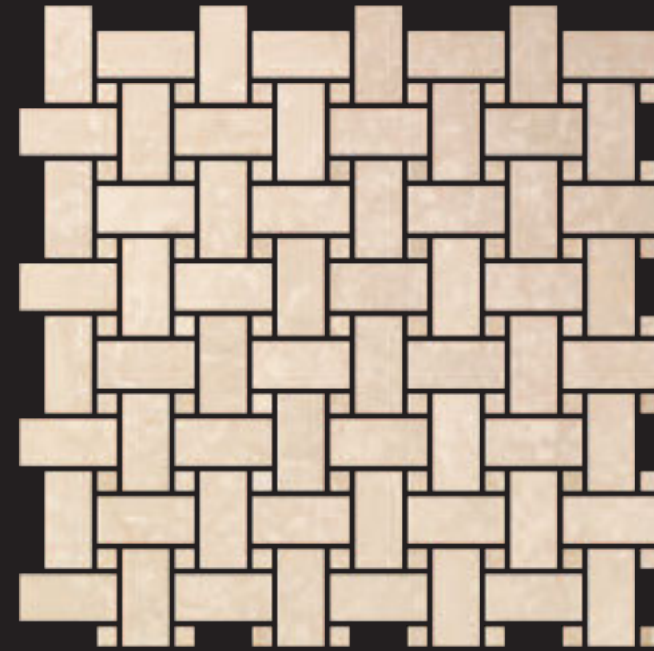

basket botticino

CM 1 x 1 - 2,5 x 5
3/8" x 3/8" - 1" x 2"