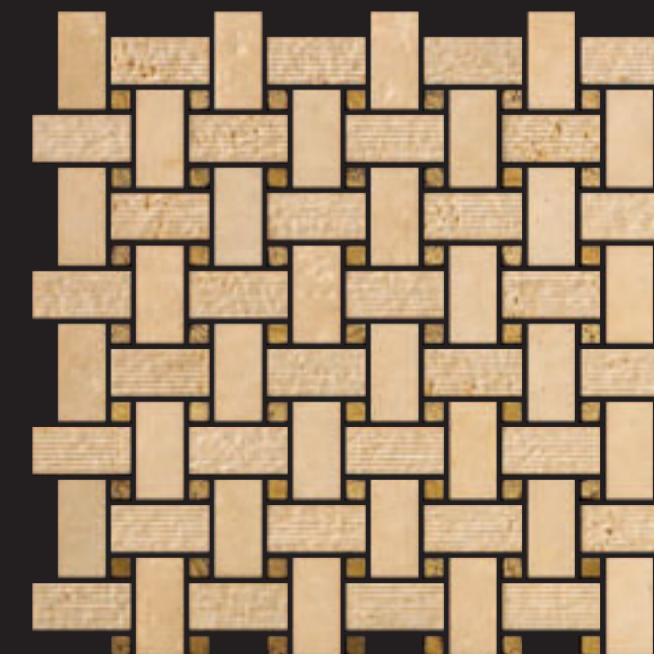

basket velluto patch 10

CM 2,5 x 5 TRAVERTINO CHIARO, TRAV. CHIARO VELLUTO
CM 1 x 1 LACCA SAND
1"x 2" TRAVERTINO CHIARO, TRAV. CHIARO VELLUTO
3/8"x 3/8" LACCA SAND