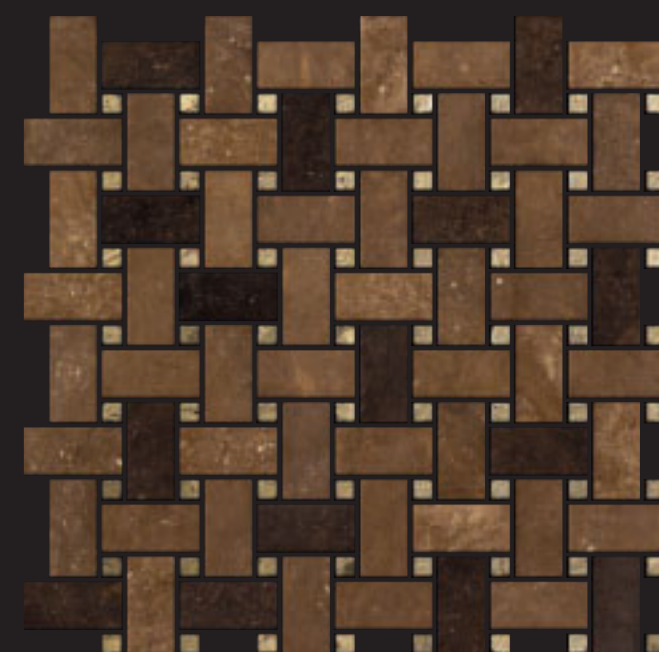

basket lacca patch 4

CM 2,5 x 5 JACANA
CM 1 x 1 LACCA SAND
1"x 2" JACANA
3/8"x 3/8" LACCA SAND