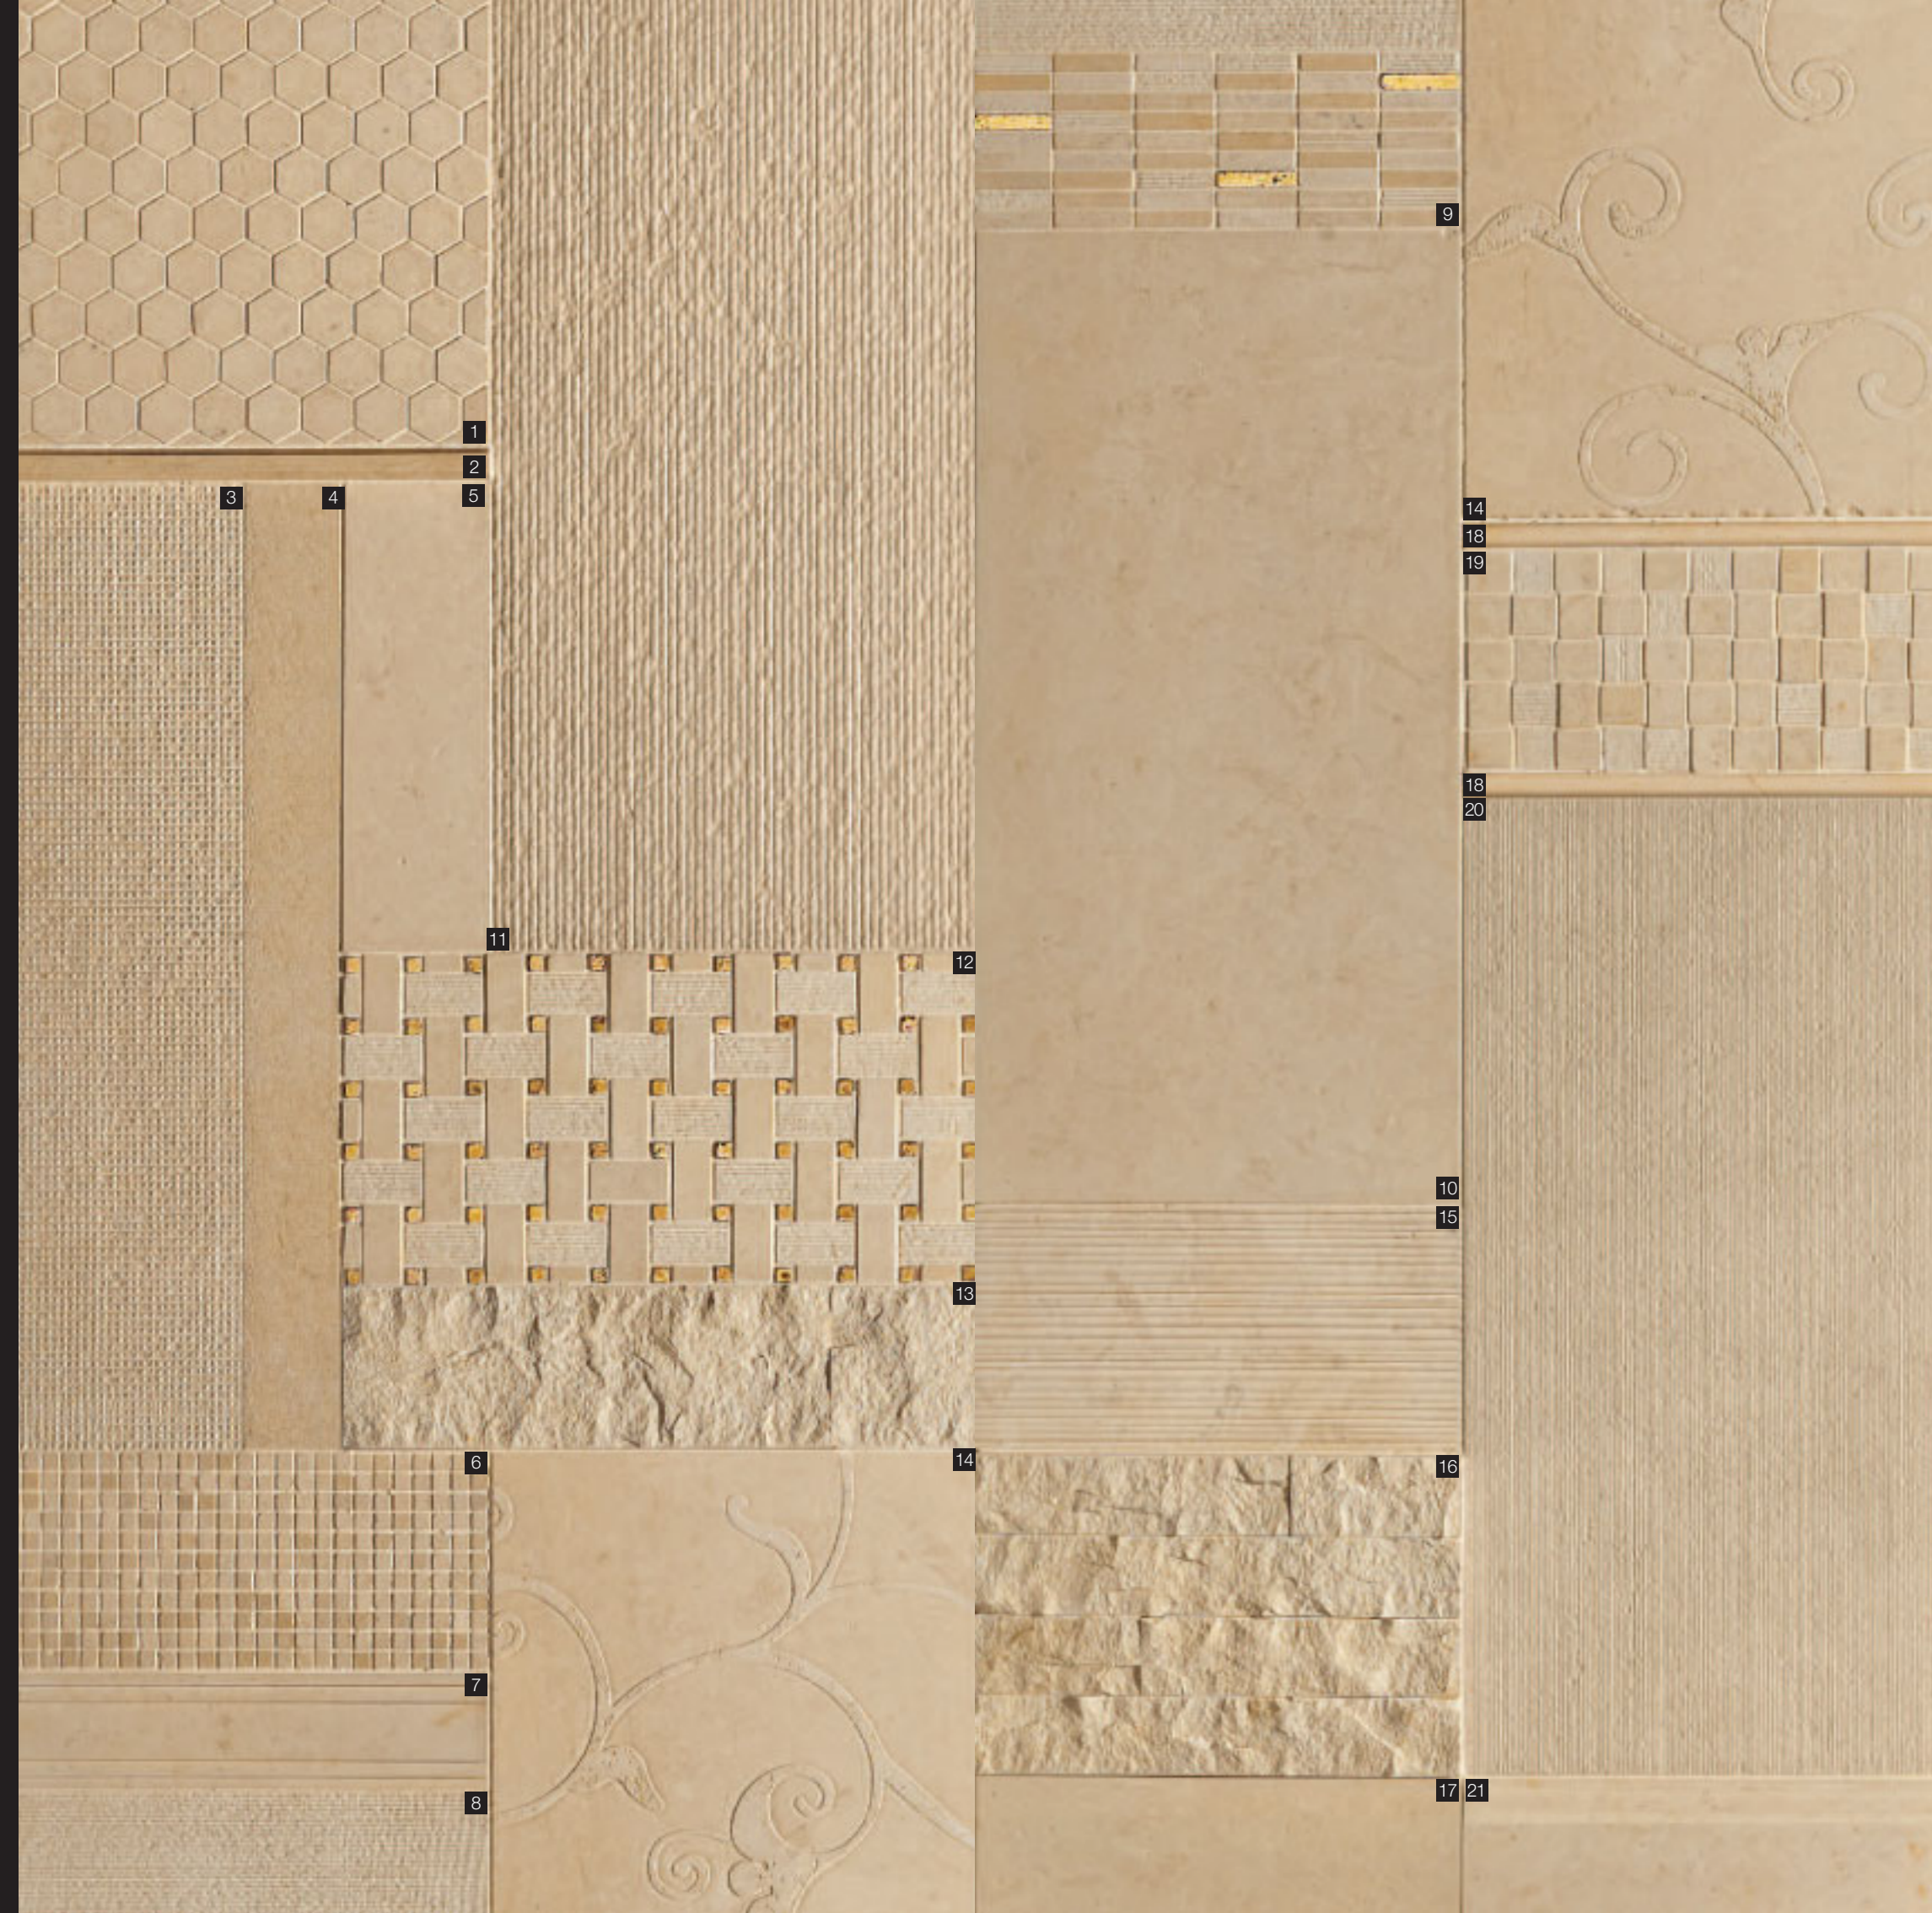

goya

LINEA ANTICATO CERATO
WAX FINISHED LINE

1_ ESAGONO 3,2 - MOSAICO ESAGONO 3,2 - MOSAIC	12_ BASKET VELLUTO PATCH 5 - MOSAICO CM 2,5 x 5 GOYA, GOYA VELLUTO CM 1 x 1 LACCA SAND BASKET VELLUTO PATCH 5 - MOSAIC 1"x 2" GOYA, GOYA VELLUTO 3/8"x 3/8" LACCA SAND
2_ CORNICE 11 - CM 2 x 30,5 MOLDING 11 - 3/4"x 12"	13_ PIETRA A SPACCO - H CM 10 A CORRERE SPLIT FACE STONE - H 4" RANDOM LENGTH
3_ CM 15 x 60 - LINEA CROCHET 6"x 24" - CROCHET LINE	14_ DAMASCO 1 CM 60 x 60 LINEA ANTICATO NATURALE SOLO INCISO DAMASCO 1 CM 24"x 24" - TUMBLED LINE ONLY ENGRAVED
4_ CM 5 x 60 - LINEA PIQUET 2"x 24" - PIQUET LINE	15_ OPERÀ - CM 15 x 30,5 OPERÀ - 6"x 12"
5_ CM 10 x 30,5 4"x 12"	16_ PIETRA A SPACCO - H CM 5 A CORRERE SPLIT FACE STONE - H 2" RANDOM LENGTH
6_ ISIDE - MOSAICO CM 1 x 1 ISIDE - MOSAIC 3/8"x 3/8"	17_ CM 10 x 30,5 4"x 12"
7_ CORNICE 13 - CM 7,1 x 30,5 MOLDING 13 - 2 13/16"x 12"	18_ CORNICE 10 - CM 1,5 x 30,5 MOLDING 10 - 5/8"x 12"
8_ CM 7 x 30,5 - LINEA VELLUTO 2 3/4"x 12" - VELLUTO LINE	19_ MINERVA PATCH 5 - MOSAICO CM 2,3 x 2,7 MINERVA PATCH 5 - MOSAIC 15/16"x 1 1/6" GOYA, GOYA PIQUET, GOYA VELLUTO
9_ ARES PATCH 5 - MOSAICO CM 1 x 5 ARES PATCH 5 - MOSAICO 3/8"x 2" GOYA, GOYA PIQUET, GOYA VELLUTO, LACCA SAND	20_ CM 30,5 x 60 - LINEA VELLUTO 12"x 24" - VELLUTO LINE
10_ CM 30,5 x 60 12"x 24"	21_ ZOCCOLO 900 - CM 10 x 30,5 SKIRTING BOARD 900 - 4"x 12"
11_ CM 30,5 x 60 - LINEA OTTOMAN 12"x 24" - OTTOMAN LINE