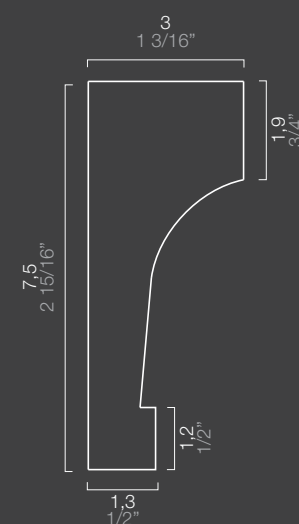

COR 15

CORNICE CM 7,5 x 30,5
SPESSORE CM 3
MOLDING 2 15/16" x 12"
THICKNESS 1 3/16"