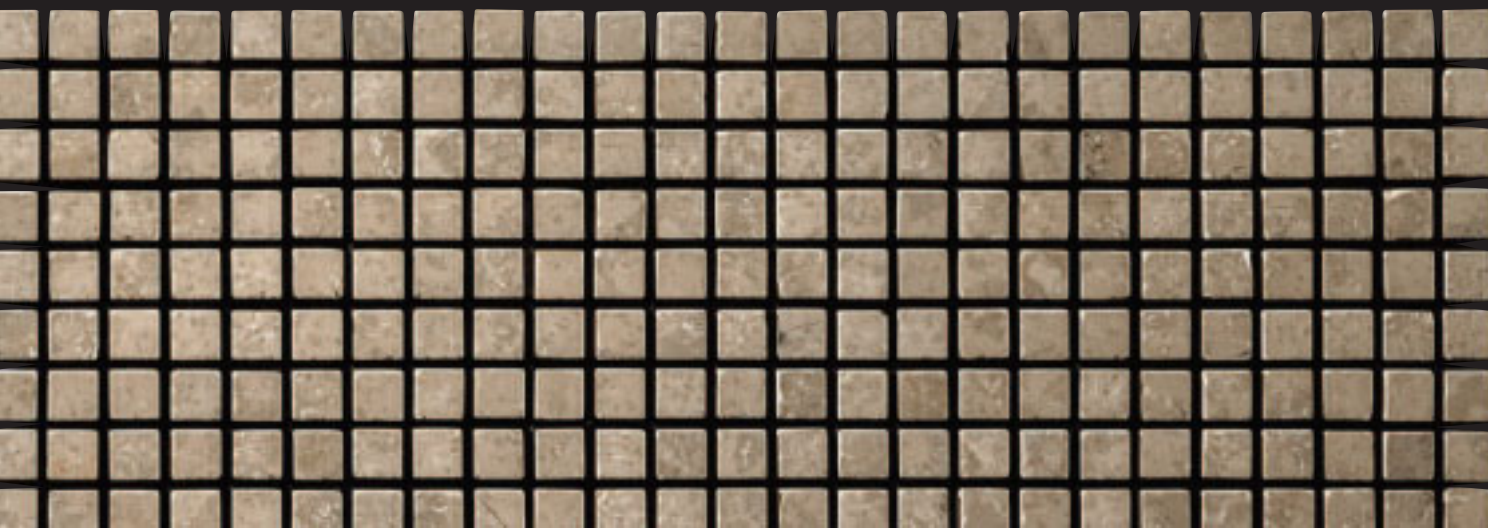

v jura grigio

MOSAICO ISIDE CM 1 x 1 - LINEA ANTICATO CERATO
MOSAIC ISIDE 3/8"x 3/8"- WAX FINISHED LINE