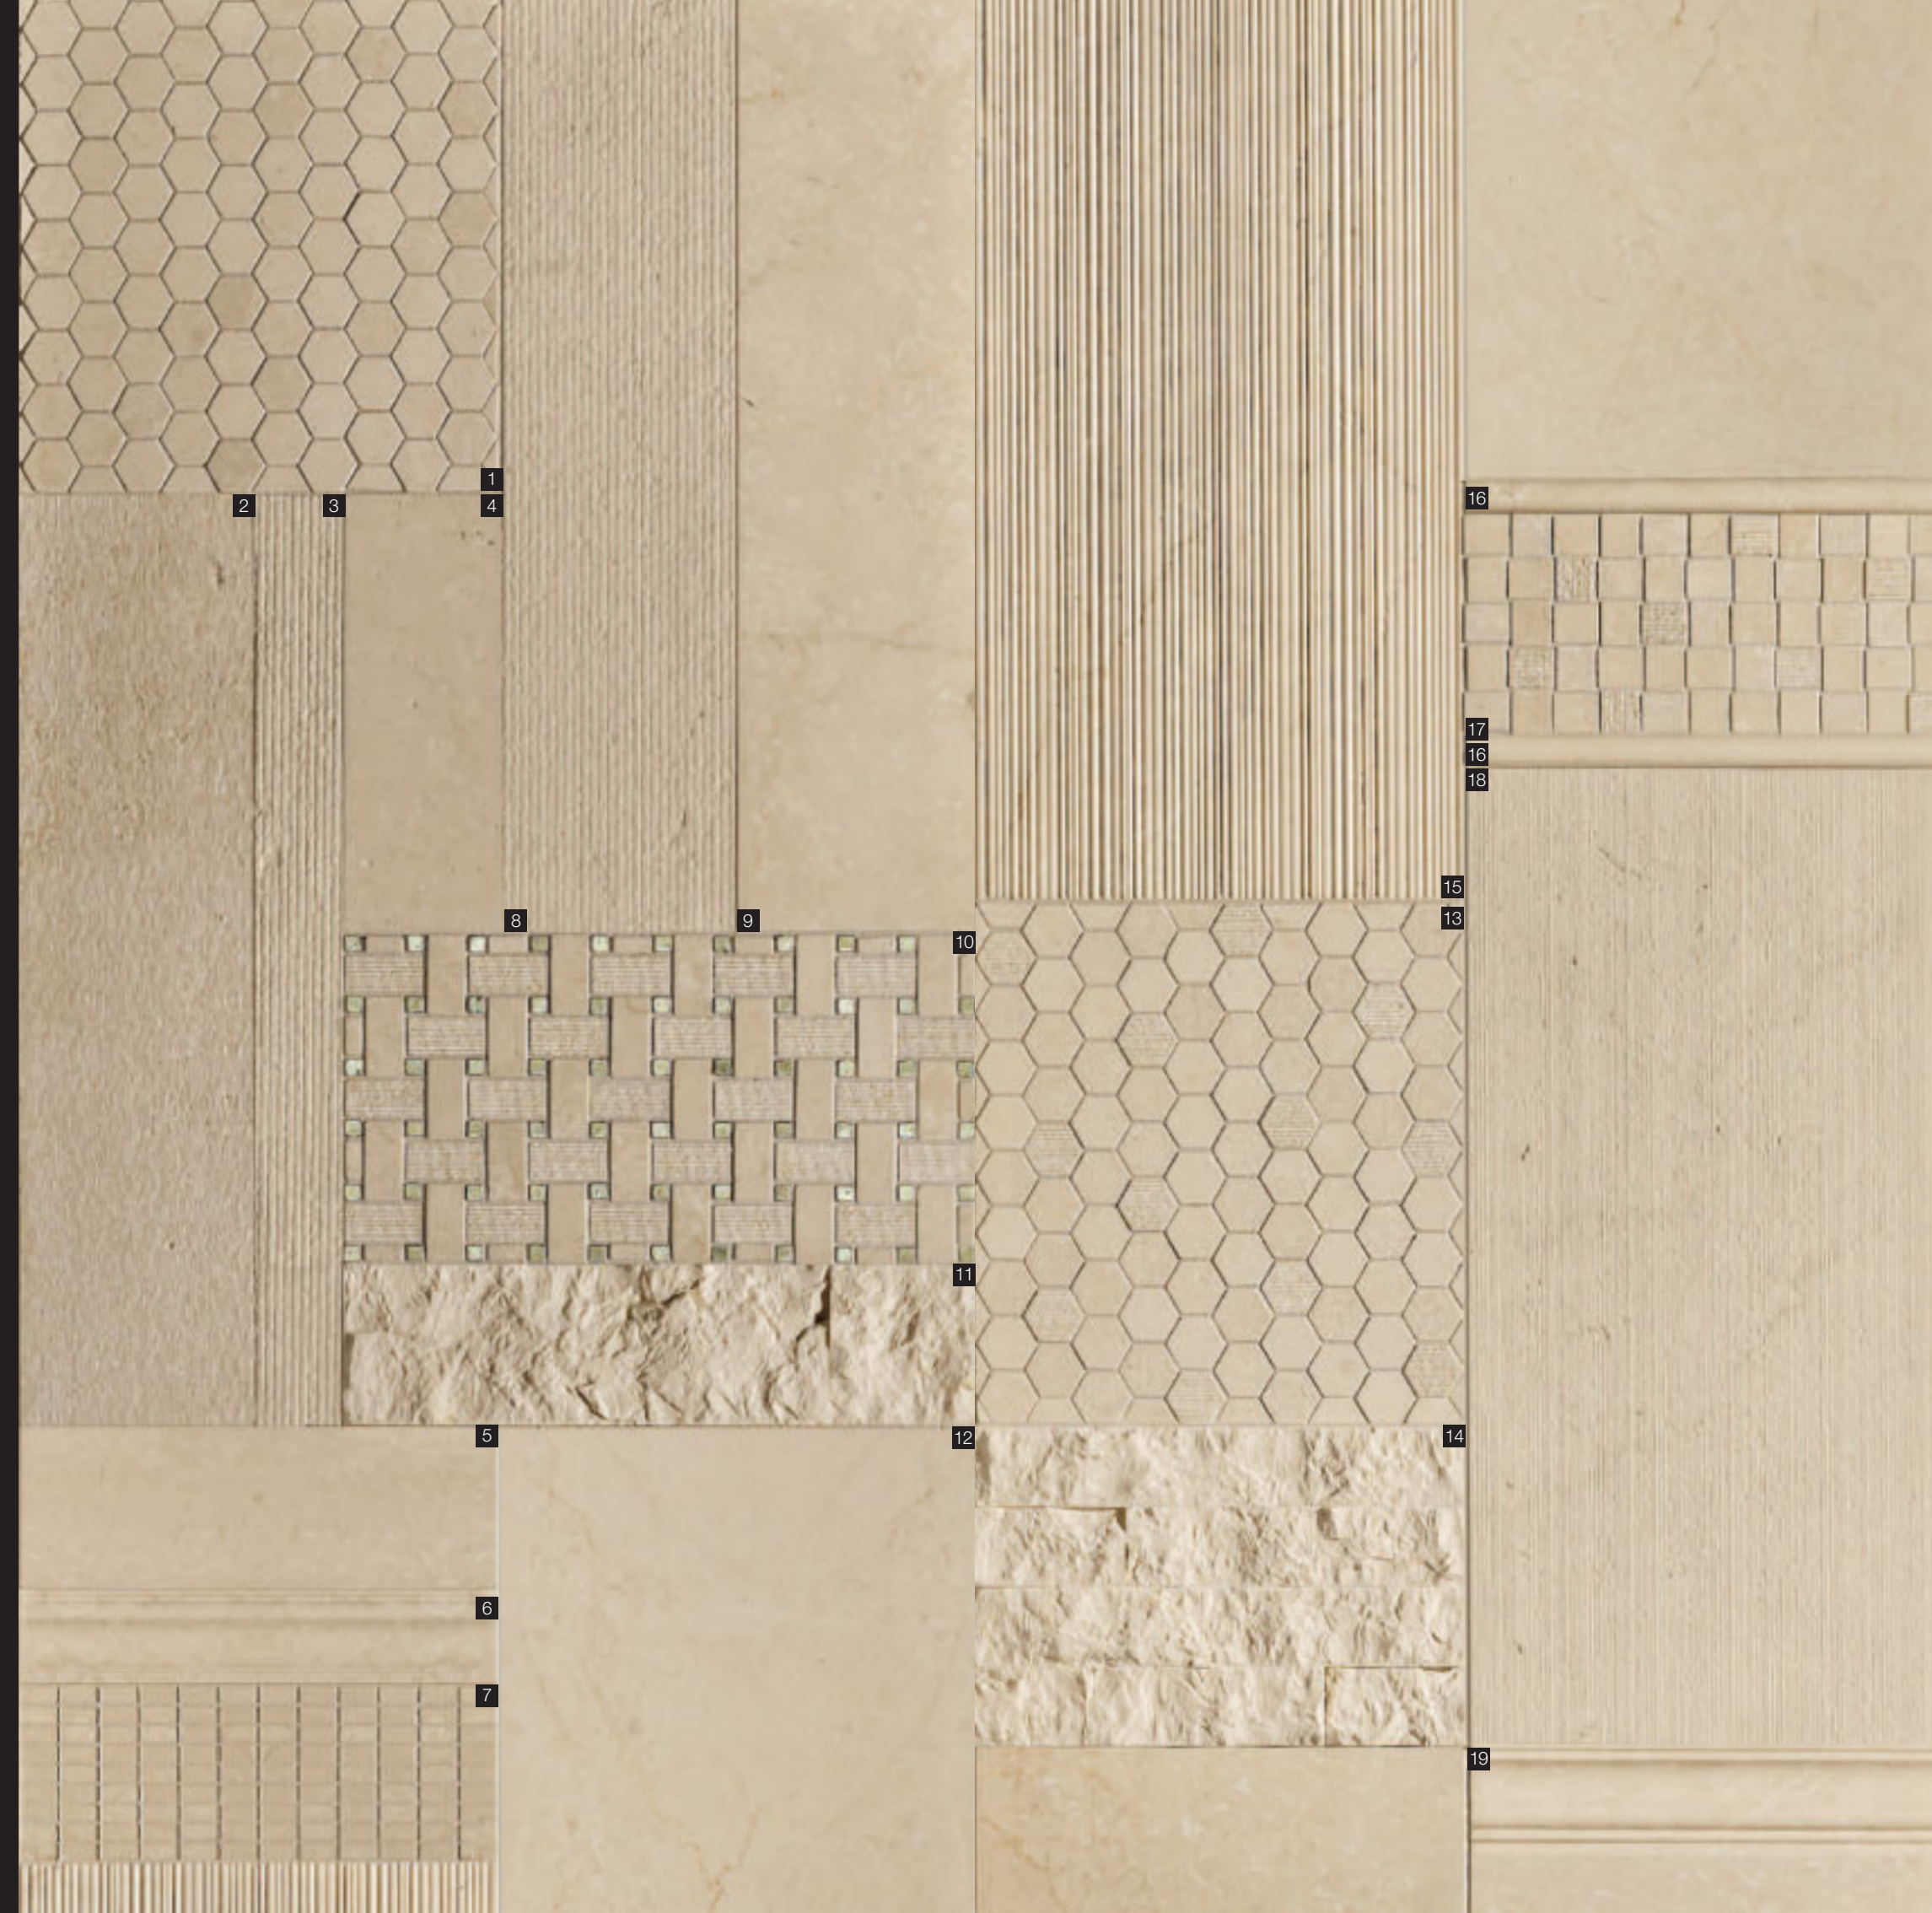

botticino

LINEA ANTICATO CERATO
WAX FINISHED LINE

1_ ESAGONO 3,2 - MOSAICO ESAGONO 3,2 - MOSAIC	11_ PIETRA A SPACCO - H CM 10 A CORRERE SPLIT FACE STONE - H 4" RANDOM LENGTH
2_ CM 15 x 60 - LINEA NATTÉ 6"x 24" - NATTÉ LINE	12_ CM 30,5 x 60 12"x 24"
3_ CM 5 x 60 - LINEA OTTOMAN 2"x 24" - OTTOMAN LINE	13_ ESAGONO 3,2 PATCH 8 - MOSAICO ESAGONO 3,2 PATCH 8 - MOSAIC BOTTICINO, BOTTICINO PIQUET, BOTTICINO VELLUTO
4_ CM 10 x 30,5 4"x 12"	14_ PIETRA A SPACCO - H CM 5 A CORRERE SPLIT FACE STONE - H 2" RANDOM LENGTH
5_ CM 10 x 30,5 4"x 12"	15_ OPERÀ CM 15 x 60 OPERÀ 6"x 24"
6_ CORNICE 9 - CM 6 x 30,5 MOLDING 9 - 2 3/8"x 12"	16_ CORNICE 8 - CM 2 x 30,5 MOLDING 8 - 3/4"x 12"
7_ YAMA - MOSAICO CM 1 x 2,5 MOSAIC 3/8"x 1"	17_ MINERVA PATCH 8 - MOSAICO MINERVA PATCH 8 - MOSAIC BOTTICINO, BOTTICINO PIQUET, BOTTICINO VELLUTO
8_ CM 15 x 60 - LINEA OTTOMAN 6"x 24" - OTTOMAN LINE	18_ CM 30,5 x 60 - LINEA VELLUTO 12"x 24" - VELLUTO LINE
9_ CM 15 x 60 6"x 24"	19_ ZOCCOLO 800 - CM 30,5x 12,5 SKIRTING BOARD 800 - 12"x 5"
10_ BASKET VELLUTO PATCH 8 - MOSAICO CM 2,5 x 5 BOTTICINO, BOTTICINO VELLUTO CM 1 x 1 LACCA PLATINO BASKET VELLUTO PATCH 8 - MOSAIC 1"x 2" BOTTICINO, BOTTICINO VELLUTO 3/8"x 3/8" LACCA PLATINO