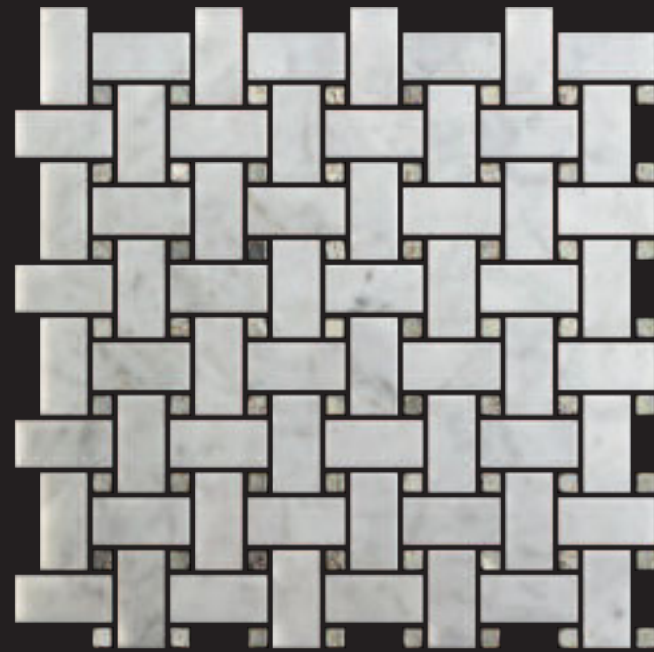

BASKET LACCA

MOSAICO
LINEA ANTICATO
CERATO
MOSAIC
WAXED
FINISHED LINE

basket lacca patch 3

CM 2,5 x 5 BIANCO CARRARA
CM 1 x 1 LACCA PLATINO
1"x 2" BIANCO CARRARA
3/8"x 3/8" LACCA PLATINO