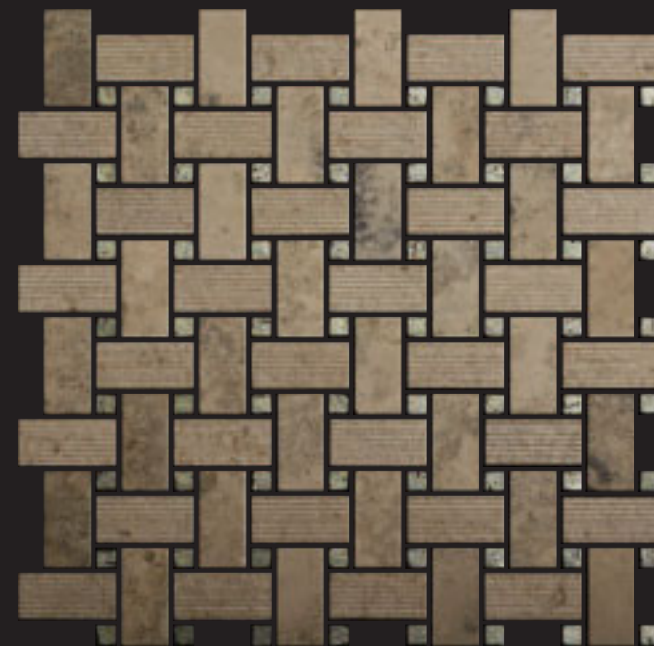

BASKET
VELLUTO
MOSAICO
LINEA ANTICATO
CERATO
MOSAIC
WAXED
FINISHED LINE

332 MOSAICS
collections

basket velluto patch 6

CM 2,5 x 5 JURA GRIGIO, JURA GRIGIO VELLUTO
CM 1 x 1 LACCA PLATINO
1"x 2" JURA GRIGIO, JURA GRIGIO VELLUTO
3/8"x 3/8" LACCA PLATINO