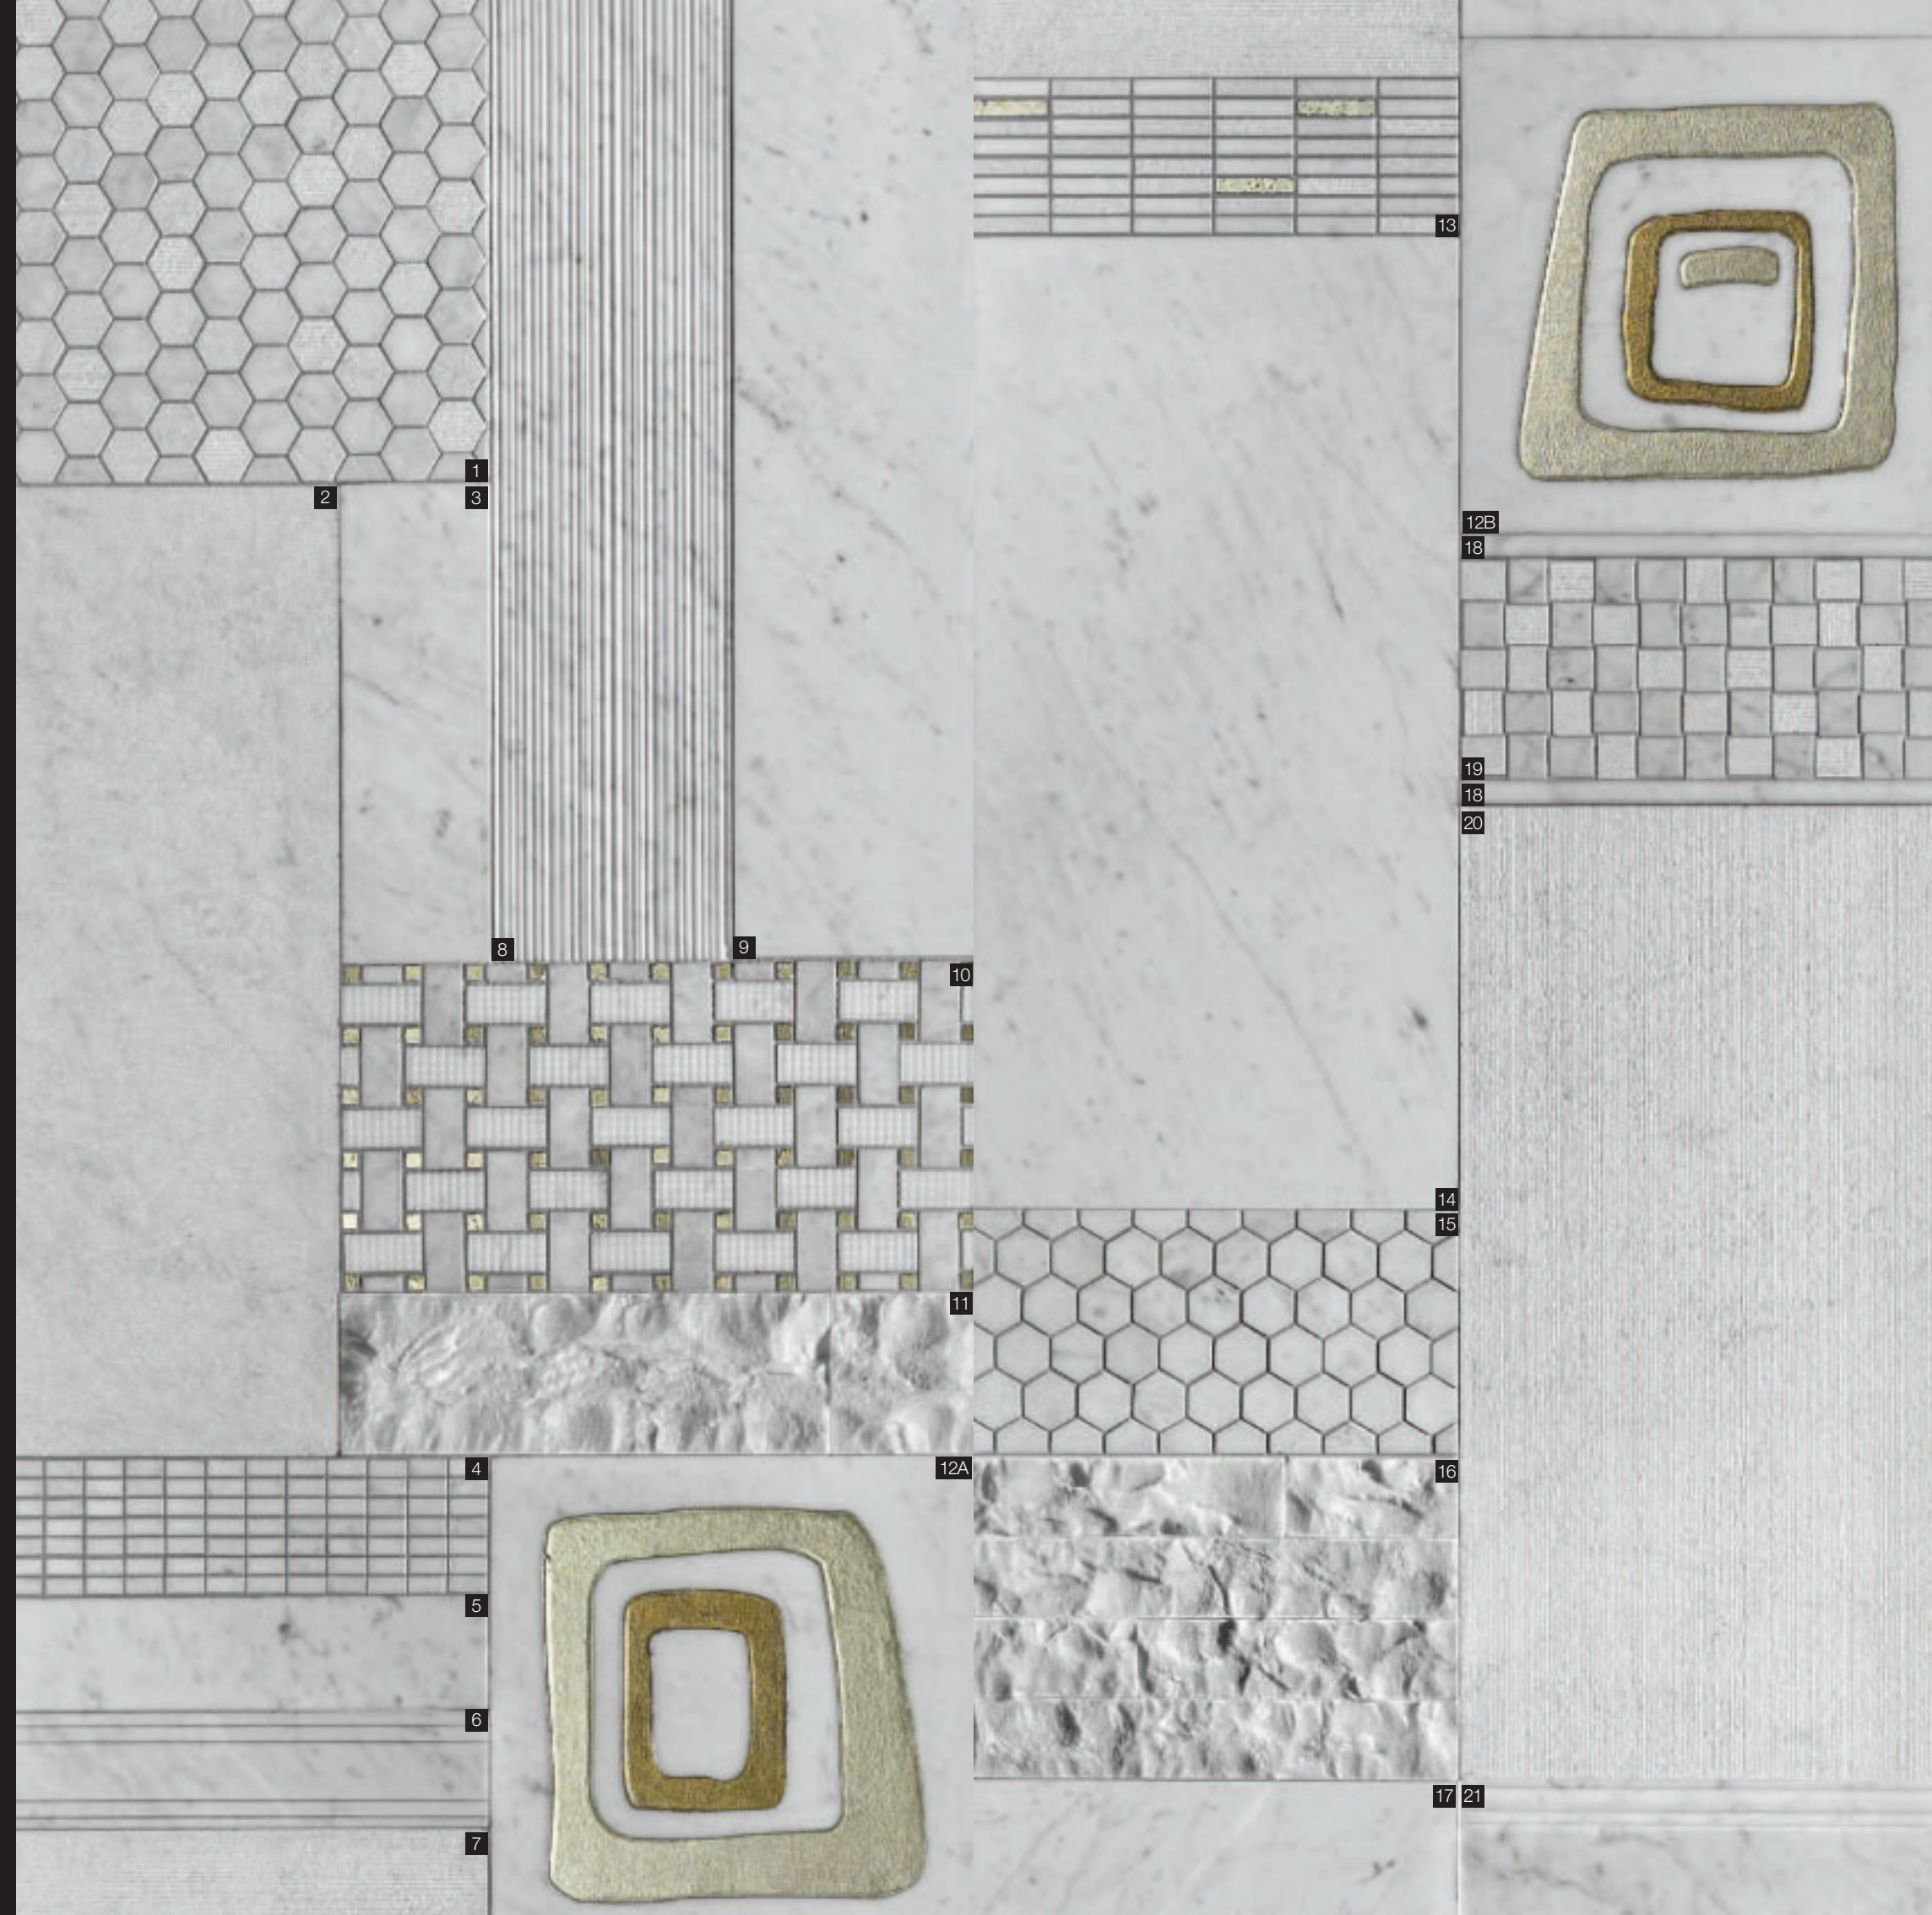

1. 1_ ESAGONO 3,2 PATCH 3 - MOSAICO
   ESAGONO 3,2 PATCH 3 - MOSAIC
   BIANCO CARRARA,
   BIANCO CARRARA PIQUET,
   BIANCO CARRARA VELLUTO
2. 2_ CM 30,5 x 60 - LINEA PIQUET
   12"x 24" - PIQUET LINE
3. 3_ CM 10x30,5
   4"x 12"
4. 4_ YAMA - MOSAICO CM 1 x 2,5
   YAMA - MOSAIC 3/8"x 1"
5. 5_ CM 7 x 30,5
   2 3/4"x 12"
6. 6_ CORNICE 13 - CM 7,1 x 30,5
   MOLDING 13 - 2 13/16"x 12"
7. 7_ CM 10 x 30,5 - LINEA VELLUTO
   4"x 12" - VELLUTO LINE
8. 8_ OPERÀ - CM 15 x 60
   OPERÀ - 6"x 24"
9. 9_ CM 15 x 60
   6"x 24"
10. 10_ BASKET NAIL PATCH 3 - MOSAICO
    CM 2,5 x 5 BIANCO CARRARA,
    BIANCO CARRARA NAIL SOLO INCISO
    CM 1x1 LACCA PLATINO
    BASKET NAIL PATCH 3 - MOSAIC
    1"x 2" BIANCO CARRARA,
    BIANCO CARRARA NAIL ONLY ENGRAVED
    3/8"x 3/8" LACCA PLATINO
11. 11_ PIETRA A SPACCO - H CM 10 A CORRERE
    SPLIT FACE STONE - H 4" RANDOM LENGTH
12. 12A_ATOM 1 CM 30,5 x 30,5
    DECORO: PLATINO + MALACHITE
    ATOM 1 12"x 12"
    DECOR: PLATINO + MALACHITE
13. 12B_ATOM 5 CM 30,5 x 30,5
    DECORO: PLATINO + MALACHITE
    ATOM 5 12"x 12"
    DECOR: PLATINO + MALACHITE
14. 13_ ARES PATCH 3 - MOSAICO CM 1 x 5
    ARES PATCH 3 - MOSAICO 3/8"x 2"
    BIANCO CARRARA,
    BIANCO CARRARA PIQUET,
    BIANCO CARRARA VELLUTO,
    LACCA PLATINO
15. 14_ CM 30,5 x 60
    12"x 24"
16. 15_ ESAGONO 3,2 - MOSAICO
    ESAGONO 3,2 - MOSAIC
17. 16_ PIETRA A SPACCO - H CM 5 A CORRERE
    SPLIT FACE STONE - H 2" RANDOM LENGTH
18. 17_ CM 10 x 30,5
    4"x 12"
19. 18_ CORNICE 10 - CM 1,5 x 30,5
    MOLDING 10 - 5/8"x 12"
20. 19_ MINERVA PATCH 3 - MOSAICO CM 2,3 x 2,7
    MINERVA PATCH 3 - MOSAIC 15/16"x 1 1/16"
    BIANCO CARRARA,
    BIANCO CARRARA PIQUET,
    BIANCO CARRARA VELLUTO
21. 20_ CM 30,5 x 60 - LINEA VELLUTO
    12"x 24" - VELLUTO LINE
22. 21_ ZOCCOLO 900 - CM 10 x 30,5
    SKIRTING BOARD 900 - 4"x 12"