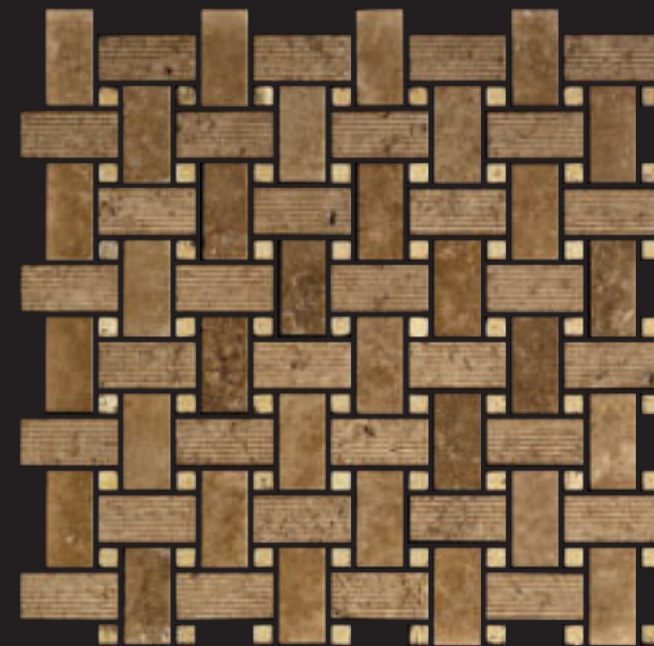

basket velluto patch 12

CM 2,5 x 5 TRAVERTINO NOCE, TRAVERTINO NOCE VELLUTO
CM 1 x 1 LACCA SAND
1"x 2" TRAVERTINO NOCE, TRAVERTINO NOCE VELLUTO
3/8"x 3/8" LACCA SAND