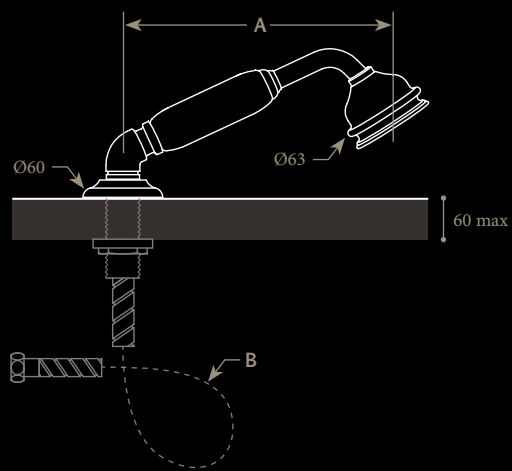

A	B
L / DT-00-01	205	2000

Douchette encastrée
Wall-mounted handshower