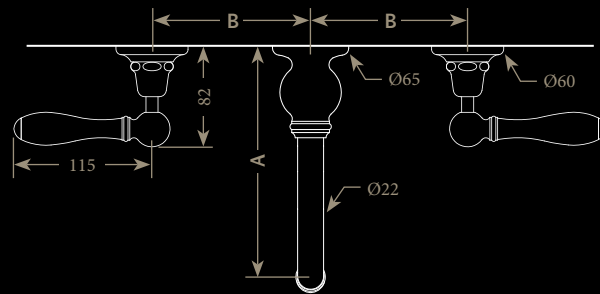

≈ Robinetterie
Lavabo

≈ Basin Tap

Mélangeur 3 trous sur plan, bec Carpe,
vidage intégré

*Deck-mounted 3-hole mixer, Carpe spout,
integrated drain*

	A	B	C	D
C / 00-C1-P1	140	125	136	37

» 5

~ Carpe & Lyre

≈ Robinetterie
Lavabo

≈ Basin Tap

Mélangeur 3 trous mural, bec Lyre courbe

Wall-mounted Lyre 3-hole mixer

	A	B
L / 00-Y6-M1	200	150
L / 00-Y8-M1	250	150

VOLEVATCH
ORFÈVRE DU BAIN

» 6

~ Carpe & Lyre

≈ Robinetterie
Lavabo

≈ Basin Tap

Mélangeur 3 trous sur plan, bec Lyre droit
et vidage intégré

*Deck-mounted 3-hole mixer, straight spout
with integrated drain*

	A	B	C	D
L / 00-W2-P1	140	125	150	10

Mélangeur 3 trous sur plan, bec Lyre courbe
et vidage intégré