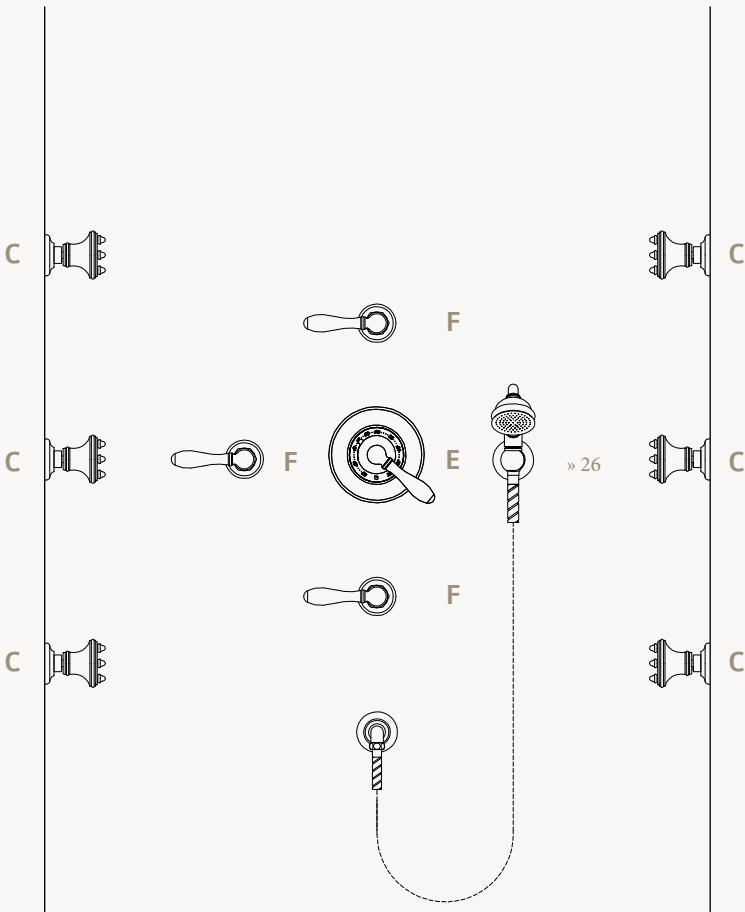

» 12

~ Carpe & Lyre

≈ Mitigeur thermostatique

≈ Thermostatic Valve

» 13

~ Carpe & Lyre
≈ Configuration
Douche
≈ Shower
Configuration

» 14

~ **Carpe & Lyre**
 ≈ Configuration Douche
 ≈ Shower Configuration