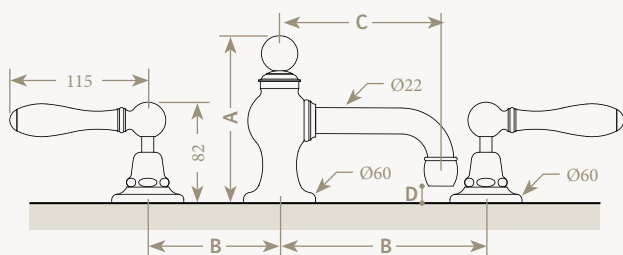

≈ Basin Tap

Mélangeur 3 trous sur plan, bec Lyre droit
et vidage intégré

*Deck-mounted 3-hole mixer, straight spout
with integrated drain*

	A	B	C	D
L / 00-W2-P1	140	125	150	10

Mélangeur 3 trous sur plan, bec Lyre courbe
et vidage intégré

*Deck-mounted 3-hole mixer, curved spout
with integrated drain*

	A	B	C	D
L / 00-Y2-P1	140	125	150	49

~ Carpe & Lyre

≈ Robinetterie
Lavabo

≈ Basin Tap

Mélangeur 3 trous mural, bec Carpe

Wall-mounted 3-hole mixer, Carpe spout