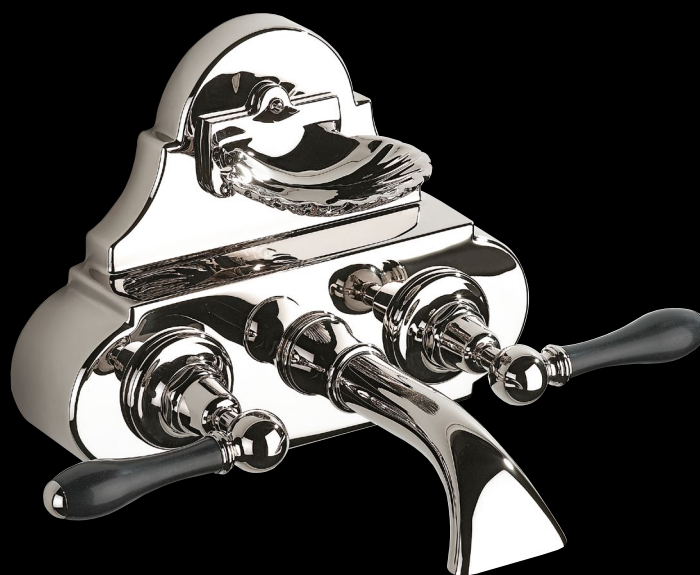

* inverseur intégré / *integrated diverter*

» 30

~ **Carpe & Lyre**

≈ Robinetterie
 Bain

≈ *Bath Tap*

~ **Carpe & Lyre**
 ≈ Robinetterie
 Bain
 ≈ Bath Tap

Bec bain Lyre mural

Wall-mounted Lyre tub spout

	A	B
L / RM-Y8-00	224	30
L / RM-Y9-00	254	30

Bec bain Lyre sur plan

Deck-mounted Lyre tub spout

	A	B	C
L / RP-Y4-00	143	205	35
L / RP-Y5-00*	147	205	35

* inverseur intégré / with integrated diverter

Robinetterie sur plaque, bec Carpe
avec coquille intégrée