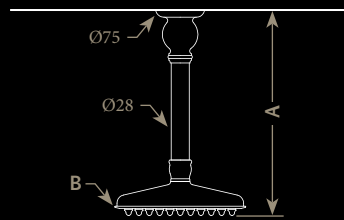

	A	B
L / 00-00-7D	300	Ø200

» 20

~ **Carpe & Lyre**

≈ Pomme de
 Douche

≈ Shower Head

~ Carpe & Lyre
 ≈ Pomme de Douche
 ≈ Shower Head

Douche plafond Ø200, pomme à picots
*Ceiling-mounted shower arm,
 Ø200 nipped shower head*

	A	B
L / 00-00-7F	311	Ø200

Douche plafond Ø300
Ø300 shower head

	A	B
L / 00-00-8E	375	Ø300

~ Carpe & Lyre

≈ Pomme de Douche

≈ Shower Head

Douche murale Ø120, bras courbe (avec rotule)

*Wall-mounted swan-neck arm (with swivel),
Ø120 shower head*