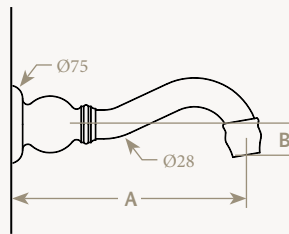

* inverseur intégré / *integrated diverter*

» 30

~ **Carpe & Lyre**

≈ Robinetterie
 Bain

≈ *Bath Tap*

~ **Carpe & Lyre**
 ≈ Robinetterie
 Bain
 ≈ Bath Tap

Bec bain Lyre mural

Wall-mounted Lyre tub spout

	A	B
L / RM-Y8-00	224	30
L / RM-Y9-00	254	30

Bec bain Lyre sur plan

Deck-mounted Lyre tub spout

	A	B	C
L / RP-Y4-00	143	205	35
L / RP-Y5-00*	147	205	35

* inverseur intégré / with integrated diverter

Robinetterie sur plaque, bec Carpe
avec coquille intégrée