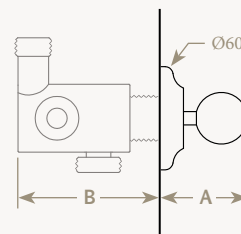

	A	B	C
L / RM-00-M2*	88	115	60 > 90
L / RM-01-M2*	74	115	60 > 139
L / RM-00-M4**	88	115	60 > 90
L / RM-01-M4**	74	115	60 > 139

* fermeture standard / standard closing (righthand)
**fermeture gauche / lefthand closing

~ Carpe & Lyre

≈ Inverseur

≈ Diverter

Inverseur sur plan
Deck-mounted diverter

	A
L / RP-V1-00	50

Inverseur mural
Concealed diverter

	A	B
L / RM-V2-00	55	72 > 82
L / RM-V3-00	55	125 > 135

Mitigeur thermostatique sur plan
Deck-mounted thermostatic valve

	A	B	C
L / RP-T2-01	105	115	Ø130
L / RP-T3-00	105	115	Ø150
L / RP-T4-00	105	115	Ø200

Mitigeur thermostatique mural
Concealed thermostatic valve

	A	B	C
L / RM-T2-01	105	115	Ø150
L / RM-T3-00	105	115	Ø150
L / RM-T4-00	105	115	Ø200