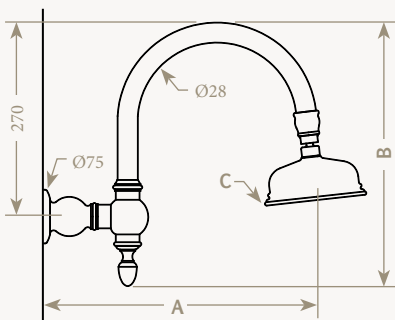

	A	B
L / 00-00-7D	300	Ø200

» 20

~ **Carpe & Lyre**

≈ Pomme de
 Douche

≈ Shower Head

~ Carpe & Lyre
 ≈ Pomme de Douche
 ≈ Shower Head

Douche plafond Ø200, pomme à picots
*Ceiling-mounted shower arm,
 Ø200 nipped shower head*

	A	B
L / 00-00-7F	311	Ø200

Douche plafond Ø300
Ø300 shower head

	A	B
L / 00-00-8E	375	Ø300

~ Carpe & Lyre

≈ Pomme de Douche

≈ Shower Head

Douche murale Ø120, bras courbe (avec rotule)

*Wall-mounted swan-neck arm (with swivel),
Ø120 shower head*

	A	B	C
L / 00-00-5A	380	359	Ø120

Douche murale Ø160, bras courbe (avec rotule)

*Wall-mounted swan-neck arm (with swivel),
Ø160 shower head*

	A	B	C
L / 00-00-5B	380	359	Ø160

» 23
Carpe & Co

VOLEVATCH
ORFÈVRE DU BAIN