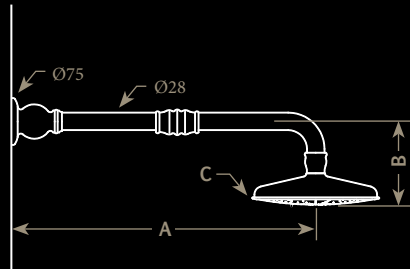

	A	B	C
L / 00-00-4B	270	138	Ø160

» 16

~ Carpe & Lyre

≈ Pomme de Douche

≈ Shower Head

~ Carpe & Lyre

≈ Pomme de Douche

≈ Shower Head

Douche murale Ø200, bras droit, pomme plate

Wall-mounted straight shower arm, Ø200 flat-top shower head

	A	B	C
L / 00-00-1D	482	128	Ø200

Douche murale Ø200, bras droit, pomme à picots

Wall-mounted straight shower arm, Ø200 nipped shower head