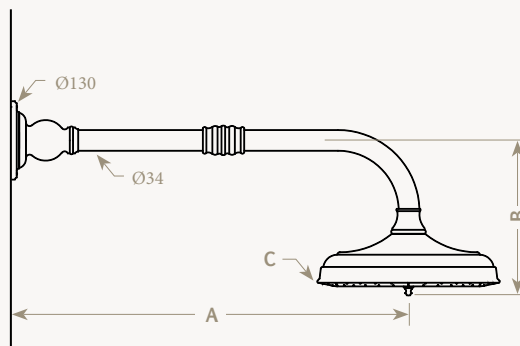

Douche murale Ø200, bras droit, pomme plate

Wall-mounted straight shower arm, Ø200 flat-top shower head

	A	B	C
L / 00-00-1D	482	128	Ø200

Douche murale Ø200, bras droit, pomme à picots

Wall-mounted straight shower arm, Ø200 nipped shower head

	A	B	C
L / 00-00-1F	482	139	Ø200

Douche murale Ø200, bras droit,
pomme bombée

Wall-mounted straight shower arm,
Ø200 domed-top shower head

	A	B	C
L / 00-00-1C	482	143	Ø200

Douche murale Ø300, bras droit

Wall-mounted straight shower arm,
Ø300 shower head

	A	B	C
L / 00-00-3E	650	255	Ø300

» 19

~ Carpe & Lyre

VOLEVATCH

ORFÈVRE DU BAIN

Douche plafond Ø200, pomme bombée
*Ceiling-mounted shower arm,
 Ø200 domed-top shower head*

	A	B
L / 00-00-7C	316	Ø200

Douche plafond Ø200, pomme plate
*Ceiling-mounted shower arm,
 Ø200 flat-top shower head*

	A	B
L / 00-00-7D	300	Ø200

» 20

~ **Carpe & Lyre**

≈ Pomme de
 Douche

≈ Shower Head

~ Carpe & Lyre
 ≈ Pomme de Douche
 ≈ Shower Head

Douche plafond Ø200, pomme à picots
*Ceiling-mounted shower arm,
 Ø200 nipped shower head*