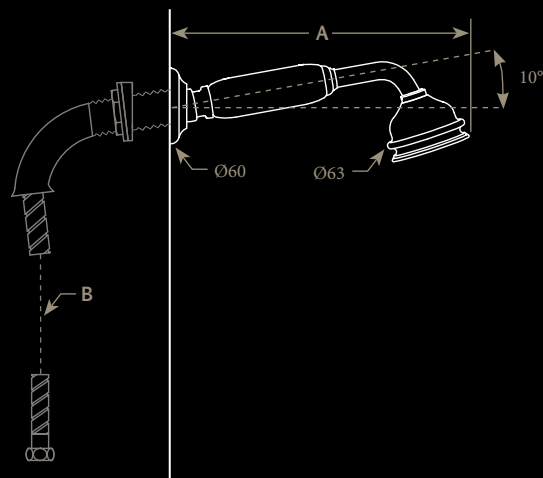

A	B
L / DT-00-05	246	2000