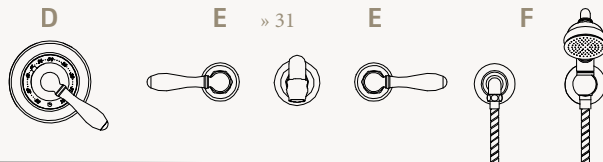

» 27

~ **Carpe & Lyre**
~ Configuration
Bain
~ Bath
Configuration