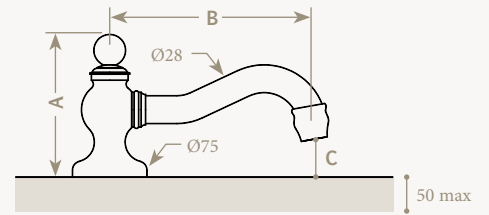

	A	B
L / RM-Y8-00	224	30
L / RM-Y9-00	254	30

Bec bain Lyre sur plan

Deck-mounted Lyre tub spout

	A	B	C
L / RP-Y4-00	143	205	35
L / RP-Y5-00*	147	205	35

* inverseur intégré / with integrated diverter

Robinetterie sur plaque, bec Carpe
avec coquille intégrée