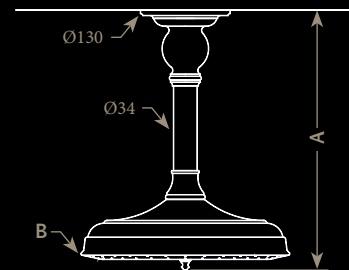

	A	B
L / 00-00-7D	300	Ø200

» 20

~ **Carpe & Lyre**

≈ Pomme de
 Douche

≈ Shower Head

~ Carpe & Lyre
 ≈ Pomme de Douche
 ≈ Shower Head

Douche plafond Ø200, pomme à picots
*Ceiling-mounted shower arm,
 Ø200 nipped shower head*

	A	B
L / 00-00-7F	311	Ø200

Douche plafond Ø300
Ø300 shower head

	A	B
L / 00-00-8E	375	Ø300

~ Carpe & Lyre

≈ Pomme de Douche

≈ Shower Head

Douche murale Ø120, bras courbe (avec rotule)

*Wall-mounted swan-neck arm (with swivel),
Ø120 shower head*