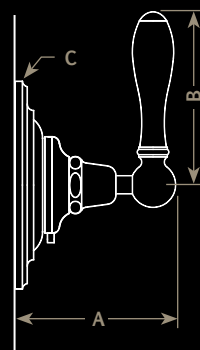

Mitigeur thermostatique sur plan
Deck-mounted thermostatic valve

	A	B	C
L / RP-T2-01	105	115	Ø130
L / RP-T3-00	105	115	Ø150
L / RP-T4-00	105	115	Ø200

Mitigeur thermostatique mural
Concealed thermostatic valve

	A	B	C
L / RM-T2-01	105	115	Ø150
L / RM-T3-00	105	115	Ø150
L / RM-T4-00	105	115	Ø200

» 12

~ Carpe & Lyre

≈ Mitigeur thermostatique

≈ Thermostatic Valve