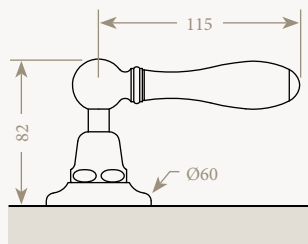

Douche murale Ø120, bras Lyre (avec rotule)
*Wall-mounted swan-neck arm (with swivel),
 Ø120 shower head*

	A	B	C
L / 00-00-4A	268	113	Ø120

Douche murale Ø160, bras Lyre (avec rotule)
*Wall-mounted swan-neck arm (with swivel),
 Ø160 shower head*

	A	B	C	D
L / DT-X4-2C	1169	260	484	200
L / DT-X4-2D	1169	260	484	200
L / DT-X4-2F	1169	260	484	200

» 38

~ **Carpe & Lyre**
~ Ensemble
Externe
~ Exposed
Shower System

Tous les robinets Carpe & Lyre sont montés au choix avec les variantes suivantes:

All the Carpe & Lyre taps are available with the following handles:

Lavabo / Basin

Bain-douche / Bath-shower

» 39

~ Carpe & Lyre

≈ Poignées

≈ Handles

Manette Bois
Wooden lever handle