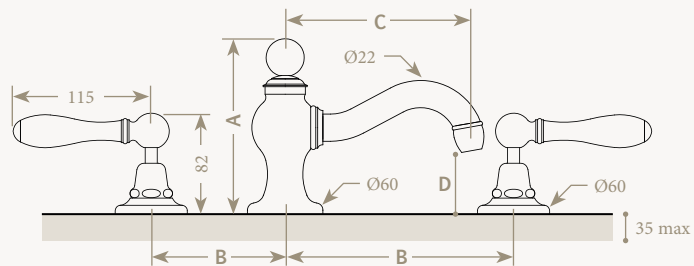

≈ Basin Tap

Mélangeur 3 trous sur plan, bec Lyre droit
et vidage intégré

*Deck-mounted 3-hole mixer, straight spout
with integrated drain*

	A	B	C	D
L / 00-W2-P1	140	125	150	10

Mélangeur 3 trous sur plan, bec Lyre courbe
et vidage intégré

*Deck-mounted 3-hole mixer, curved spout
with integrated drain*

	A	B	C	D
L / 00-Y2-P1	140	125	150	49

~ Carpe & Lyre

≈ Robinetterie
Lavabo

≈ Basin Tap

Mélangeur 3 trous mural, bec Carpe

Wall-mounted 3-hole mixer, Carpe spout