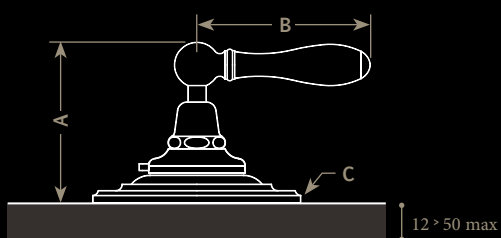

Mitigeur thermostatique sur plan
Deck-mounted thermostatic valve

	A	B	C
L / RP-T2-01	105	115	Ø130
L / RP-T3-00	105	115	Ø150
L / RP-T4-00	105	115	Ø200

Mitigeur thermostatique mural
Concealed thermostatic valve

	A	B	C
L / RM-T2-01	105	115	Ø150
L / RM-T3-00	105	115	Ø150
L / RM-T4-00	105	115	Ø200

» 12

~ Carpe & Lyre

≈ Mitigeur thermostatique

≈ Thermostatic Valve