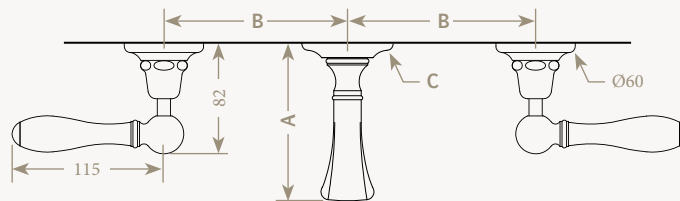

Wall-mounted 3-hole mixer, Carpe spout

	A	B	C
C / 00-C0-M1	110	150	Ø70
C / 00-C3-M1	130	150	Ø80
C / 00-C4-M1	180	150	Ø80