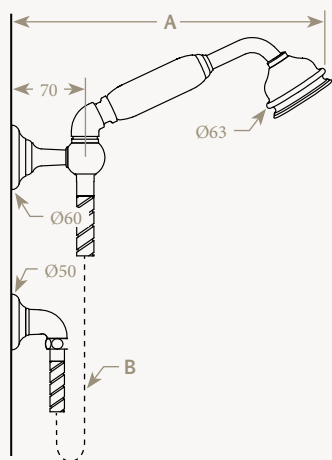

	A	B
L / DT-00-01	205	2000

Douchette encastrée
Wall-mounted handshower

	A	B
L / DT-00-05	246	2000

Douchette murale
Wall-mounted handshower

	A	B
L / DT-00-02	295	1500
L / DT-00-03	295	2000

Douchette coulissante sur barre
Rail bar with sliding handshower