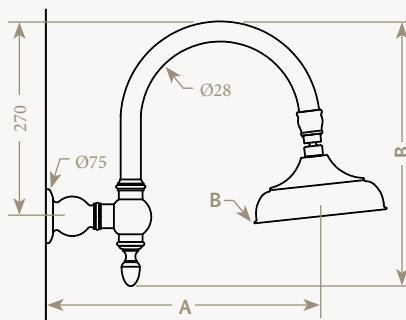

	A	B
L / 00-00-7D	300	Ø200

» 20

~ **Carpe & Lyre**

≈ Pomme de
 Douche

≈ Shower Head

~ Carpe & Lyre
 ≈ Pomme de Douche
 ≈ Shower Head

Douche plafond Ø200, pomme à picots
*Ceiling-mounted shower arm,
 Ø200 nipped shower head*

	A	B
L / 00-00-7F	311	Ø200

Douche plafond Ø300
Ø300 shower head

	A	B
L / 00-00-8E	375	Ø300

~ Carpe & Lyre

≈ Pomme de Douche

≈ Shower Head

Douche murale Ø120, bras courbe (avec rotule)

*Wall-mounted swan-neck arm (with swivel),
Ø120 shower head*

	A	B	C
L / 00-00-5A	380	359	Ø120

Douche murale Ø160, bras courbe (avec rotule)

*Wall-mounted swan-neck arm (with swivel),
Ø160 shower head*

	A	B	C
L / 00-00-5B	380	359	Ø160

» 23
Carpe & Co

VOLEVATCH
ORFÈVRE DU BAIN