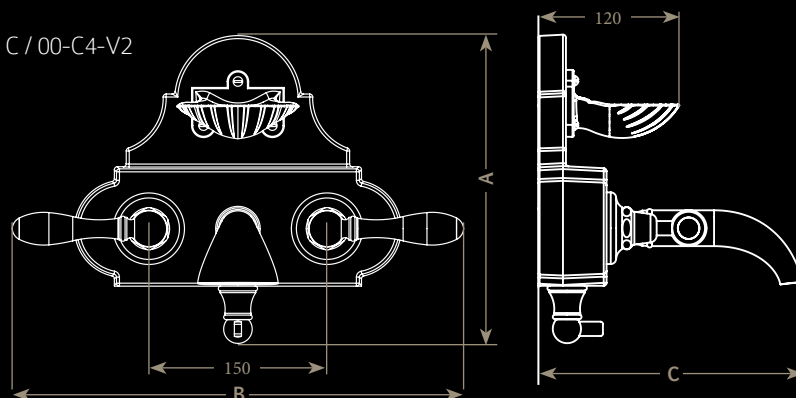

C / 00-C4-V2