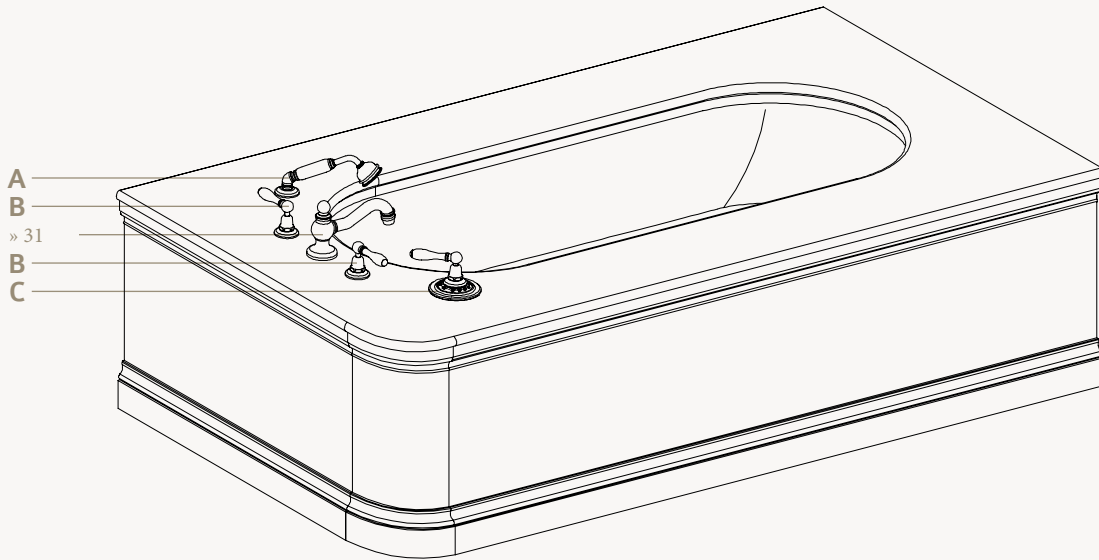

» 27

~ **Carpe & Lyre**
~ Configuration
Bain
~ Bath
Configuration