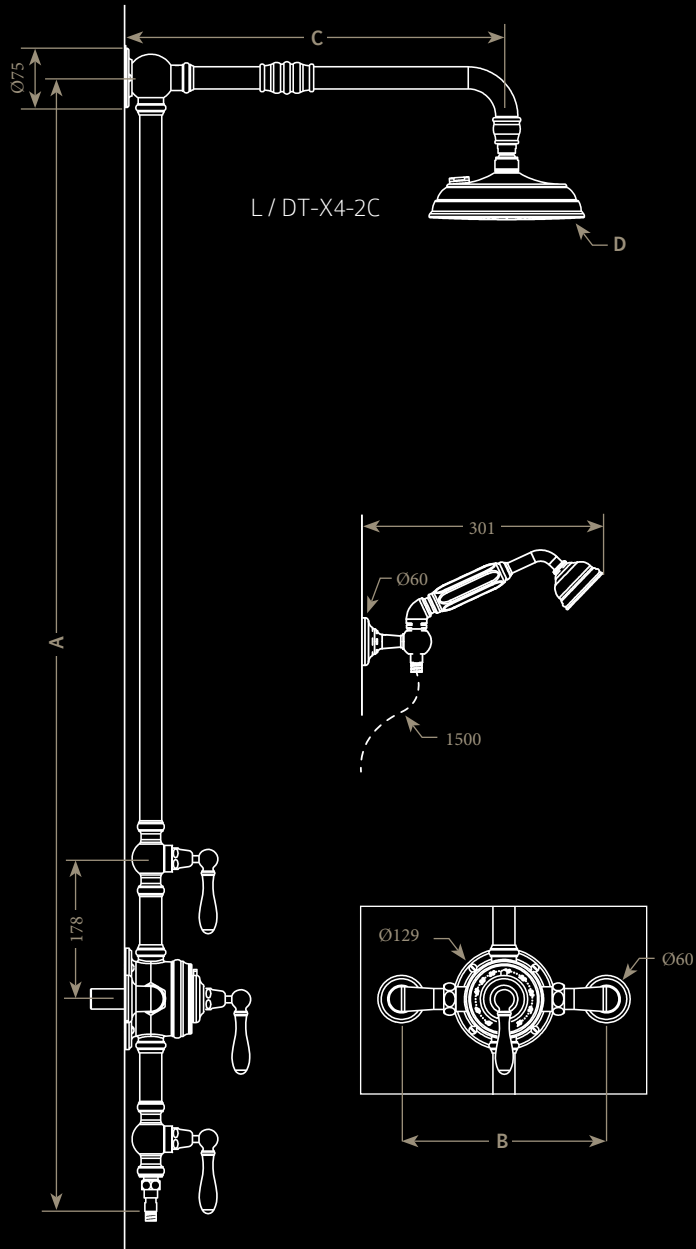

Douche murale Ø120, bras Lyre (avec rotule)
*Wall-mounted swan-neck arm (with swivel),
 Ø120 shower head*

	A	B	C
L / 00-00-4A	268	113	Ø120

Douche murale Ø160, bras Lyre (avec rotule)
*Wall-mounted swan-neck arm (with swivel),
 Ø160 shower head*

Exposed shower system with thermostatic valve, shower head (with swivel), swan-neck shower arm, tub spout and handshower

	A	B	C	D
L / X2-X2-6A	1703	260	293	120
L / X2-X2-6B	1703	260	299	160

37

Carpe & Lyre

VOLEVATCH®

VOLEVATCH
ORFÈVRE DU BAIN

L / DT-X4-2D

L / DT-X4-2F

Ensemble externe avec mitigeur
thermostatique, bain/douche avec rotule,
bras col de cygne et douchette

*Exposed shower system with thermostatic
valve, shower head (with swivel), swan-neck
shower arm, tub spout and handshower*

	A	B	C	D
L / DT-X4-2C	1169	260	484	200
L / DT-X4-2D	1169	260	484	200
L / DT-X4-2F	1169	260	484	200

» 38

~ **Carpe & Lyre**
~ Ensemble
Externe
~ Exposed
Shower System

Tous les robinets Carpe & Lyre sont montés au choix avec les variantes suivantes: