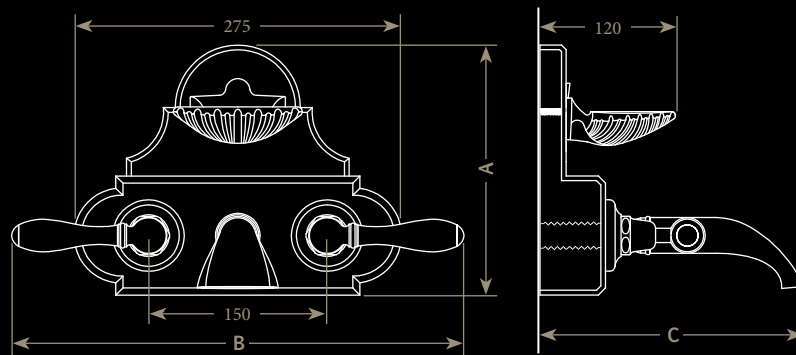

Wall-mounted Carpe mixer
with integrated shell

	A	B	C
C / 00-C4-M2	210	380	220
C / 00-C4-V2*	265	380	220

* inverseur intégré / integrated diverter

» 32

~ Carpe & Lyre

≈ Robinetterie
Bain

≈ Bath Tap

C / 00-C4-M2