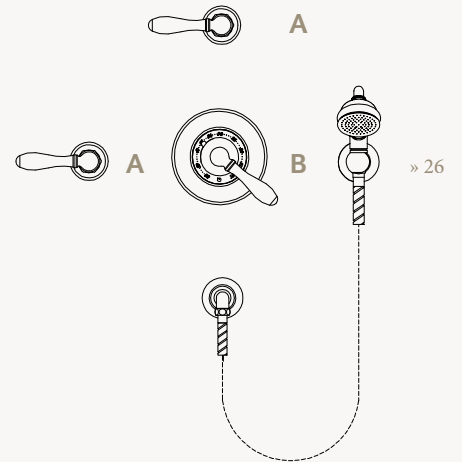

» 12

~ Carpe & Lyre

≈ Mitigeur thermostatique

≈ Thermostatic Valve

» 13

~ Carpe & Lyre
≈ Configuration
Douche
≈ Shower
Configuration

» 14

~ **Carpe & Lyre**
 ≈ Configuration Douche
 ≈ Shower Configuration

A
L / RM-01-M4
 » 10

B
L / RM-T2-01
 » 12

C
B / JM-00-0J
 » 24

D
L / RM-V2-00
 » 11

E
L / RM-T3-00
 » 12

F
L / RM-00-M2
L / RM-00-M4
 » 10

~ Carpe & Life

VOLEVATCH
ORFÈVRE DU BAIN