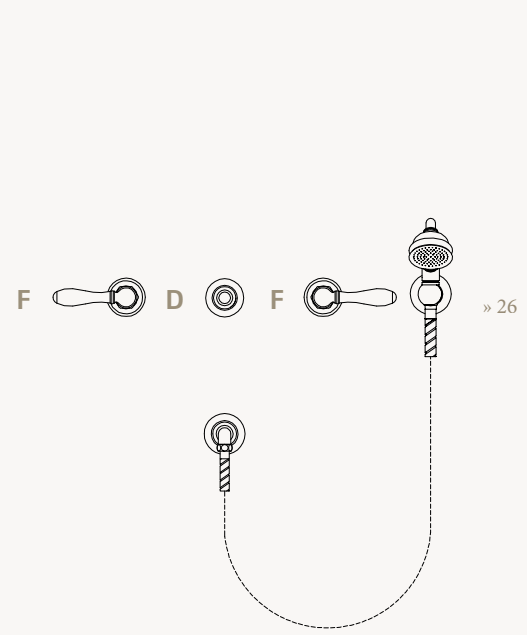

» 12

~ Carpe & Lyre

≈ Mitigeur thermostatique

≈ Thermostatic Valve

» 13

~ Carpe & Lyre
≈ Configuration
Douche
≈ Shower
Configuration

» 14

~ **Carpe & Lyre**
 ≈ Configuration Douche
 ≈ Shower Configuration