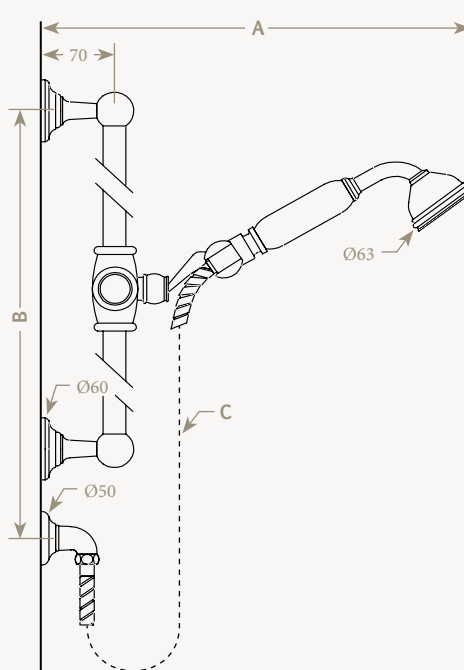

A	B	C
L / RD-DT-02	354	600	1500