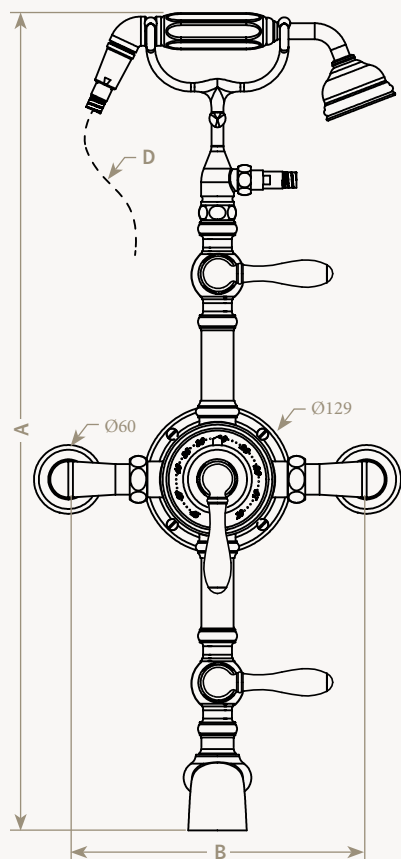

* inverseur intégré / *integrated diverter*

» 30

~ **Carpe & Lyre**

≈ Robinetterie
 Bain

≈ *Bath Tap*

~ **Carpe & Lyre**
 ≈ Robinetterie
 Bain
 ≈ Bath Tap

Bec bain Lyre mural

Wall-mounted Lyre tub spout

	A	B
L / RM-Y8-00	224	30
L / RM-Y9-00	254	30

Bec bain Lyre sur plan

Deck-mounted Lyre tub spout

	A	B	C
L / RP-Y4-00	143	205	35
L / RP-Y5-00*	147	205	35

* inverseur intégré / with integrated diverter

Robinetterie sur plaque, bec Carpe
avec coquille intégrée

Wall-mounted Carpe mixer
with integrated shell

	A	B	C
C / 00-C4-M2	210	380	220
C / 00-C4-V2*	265	380	220

* inverseur intégré / integrated diverter

» 32

~ Carpe & Lyre

≈ Robinetterie
Bain

≈ Bath Tap

C / 00-C4-M2

C / 00-C4-V2

VOLEVATCH
ORFÈVRE DU BAIN

» 34

~ Carpe & Lyre

≈ Robinetterie
Bain

≈ Bath Tap

Ensemble avec mitigeur thermostatique
bain/douchette et support téléphone

*Exposed shower system set with thermostatic
valve, tub spout and handshower on cradle*