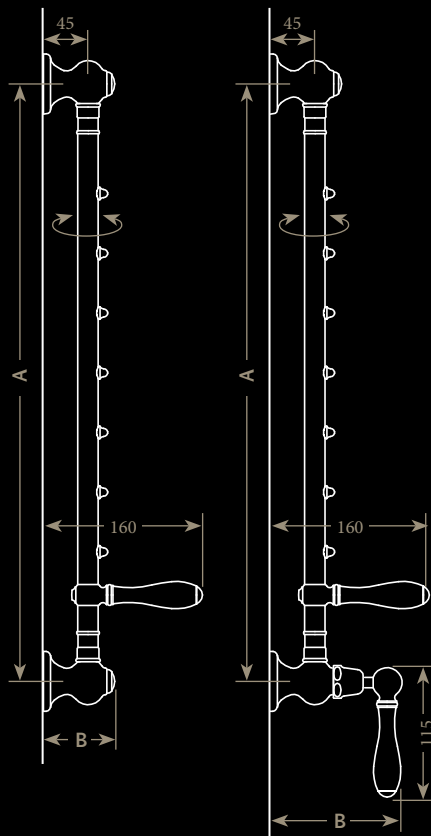

L / RD-00-01

» 24

~ Carpe & Lyre
≈ Jets de Douche
≈ Shower Sprays

	A	B
B / JM-00-0J	86	600