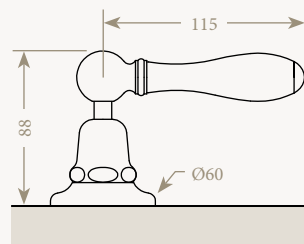

Douche murale Ø120, bras Lyre (avec rotule)
*Wall-mounted swan-neck arm (with swivel),
 Ø120 shower head*

	A	B	C
L / 00-00-4A	268	113	Ø120

Douche murale Ø160, bras Lyre (avec rotule)
*Wall-mounted swan-neck arm (with swivel),
 Ø160 shower head*

	A	B	C
L / 00-00-1F	482	139	Ø200

Douche murale Ø200, bras droit,
pomme bombée

Wall-mounted straight shower arm,
Ø200 domed-top shower head

	A	B	C
L / 00-00-1C	482	143	Ø200

Douche murale Ø300, bras droit

Wall-mounted straight shower arm,
Ø300 shower head

	A	B	C	D
L / DT-X4-2C	1169	260	484	200
L / DT-X4-2D	1169	260	484	200
L / DT-X4-2F	1169	260	484	200

» 38

~ **Carpe & Lyre**
~ Ensemble
Externe
~ Exposed
Shower System

Tous les robinets Carpe & Lyre sont montés au choix avec les variantes suivantes:

All the Carpe & Lyre taps are available with the following handles:

Lavabo / Basin

Bain-douche / Bath-shower

» 39

~ Carpe & Lyre

≈ Poignées

≈ Handles

Manette Bois
Wooden lever handle