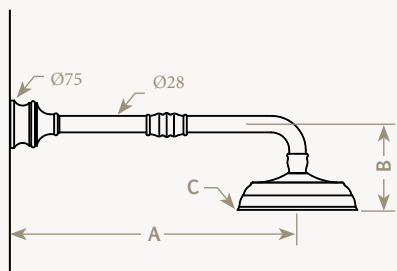

Douche murale Ø200, bras droit, pomme plate

Wall-mounted straight shower arm, Ø200 flat-top shower head

	A	B	C
L / 00-00-1D	482	128	Ø200

Douche murale Ø200, bras droit, pomme à picots

Wall-mounted straight shower arm, Ø200 nipped shower head

	A	B	C
L / 00-00-1F	482	139	Ø200

Douche murale Ø200, bras droit,
pomme bombée

Wall-mounted straight shower arm,
Ø200 domed-top shower head

	A	B	C
L / 00-00-1C	482	143	Ø200

Douche murale Ø300, bras droit

Wall-mounted straight shower arm,
Ø300 shower head

	A	B	C
L / 00-00-3E	650	255	Ø300

» 19

~ Carpe & Lyre

VOLEVATCH

ORFÈVRE DU BAIN

Douche plafond Ø200, pomme bombée
*Ceiling-mounted shower arm,
 Ø200 domed-top shower head*

	A	B
L / 00-00-7C	316	Ø200

Douche plafond Ø200, pomme plate
*Ceiling-mounted shower arm,
 Ø200 flat-top shower head*

	A	B
L / 00-00-7D	300	Ø200

» 20

~ **Carpe & Lyre**

≈ Pomme de
 Douche

≈ Shower Head

~ Carpe & Lyre
 ≈ Pomme de Douche
 ≈ Shower Head

Douche plafond Ø200, pomme à picots
*Ceiling-mounted shower arm,
 Ø200 nipped shower head*