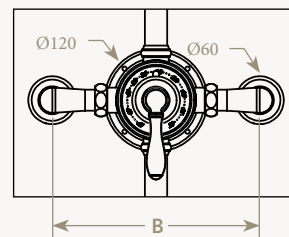

~ Carpe & Lyre

~ Ensemble Externe

~ Exposed Shower System

Ensemble externe avec mitigeur
thermostatique, bain/douche avec rotule,
bras col de cygne

*Exposed shower system with thermostatic
valve, shower head (with swivel), swan-neck
shower arm, tub spout*

	A	B	C	D
L / X0-X2-6A	1705	260	293	120
L / X0-X2-6B	1705	260	299	160