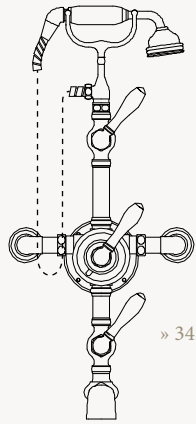

	A	B
L / DT-00-01	205	2000

Douchette encastrée
Wall-mounted handshower

	A	B
L / DT-00-05	246	2000

Douchette murale
Wall-mounted handshower

	A	B
L / DT-00-02	295	1500
L / DT-00-03	295	2000

Douchette coulissante sur barre
Rail bar with sliding handshower

	A	B	C
L / RD-DT-02	354	600	1500

» 27

~ **Carpe & Lyre**
 ~ Configuration
 Bain
 ~ Bath
 Configuration

A
 L / DT-00-01
 » 25

B
 L / RP-00-P2
 L / RP-00-P4
 » 10

C
 L / RP-T2-01
 » 12

D
 L / RM-T2-01
 » 12

E
 L / RM-01-M2
 L / RM-01-M4
 » 10

F
 L / DT-00-02
 » 26

» 28

~ **Carpe & Lyre**

≈ Configuration
Bain

≈ Bath
Configuration

» 29

~ Carpe & Lyre

VOLEVATCH
ORFÈVRE DU BAIN

* inverseur intégré / *integrated diverter*

» 30

~ **Carpe & Lyre**

≈ Robinetterie
 Bain

≈ *Bath Tap*

~ **Carpe & Lyre**
 ≈ Robinetterie
 Bain
 ≈ Bath Tap

Bec bain Lyre mural

Wall-mounted Lyre tub spout