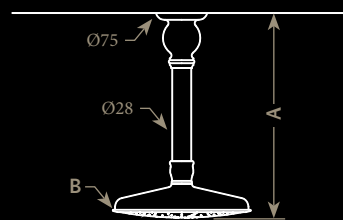

	A	B	C
L / 00-00-1F	482	139	Ø200

Douche murale Ø200, bras droit,
pomme bombée

Wall-mounted straight shower arm,
Ø200 domed-top shower head

	A	B	C
L / 00-00-1C	482	143	Ø200

Douche murale Ø300, bras droit

Wall-mounted straight shower arm,
Ø300 shower head

	A	B	C
L / 00-00-3E	650	255	Ø300

» 19

~ Carpe & Lyre

VOLEVATCH

ORFÈVRE DU BAIN

Douche plafond Ø200, pomme bombée
*Ceiling-mounted shower arm,
 Ø200 domed-top shower head*

	A	B
L / 00-00-7C	316	Ø200

Douche plafond Ø200, pomme plate
*Ceiling-mounted shower arm,
 Ø200 flat-top shower head*

	A	B
L / 00-00-7D	300	Ø200

» 20

~ **Carpe & Lyre**

≈ Pomme de
 Douche

≈ Shower Head

~ Carpe & Lyre
 ≈ Pomme de Douche
 ≈ Shower Head

Douche plafond Ø200, pomme à picots
*Ceiling-mounted shower arm,
 Ø200 nipped shower head*