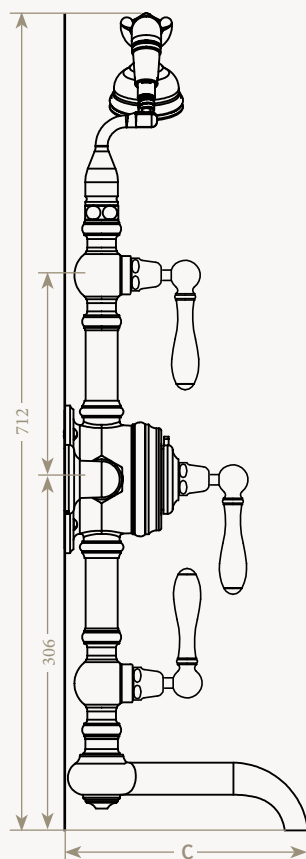

	A	B	C
L / 00-00-4B	270	138	Ø160

» 16

~ Carpe & Lyre

≈ Pomme de Douche

≈ Shower Head

~ Carpe & Lyre

≈ Pomme de Douche

≈ Shower Head

	A	B
L / RM-Y8-00	224	30
L / RM-Y9-00	254	30

Bec bain Lyre sur plan

Deck-mounted Lyre tub spout

	A	B	C
L / RP-Y4-00	143	205	35
L / RP-Y5-00*	147	205	35

* inverseur intégré / with integrated diverter

Robinetterie sur plaque, bec Carpe
avec coquille intégrée

Wall-mounted Carpe mixer
with integrated shell

	A	B	C
C / 00-C4-M2	210	380	220
C / 00-C4-V2*	265	380	220

* inverseur intégré / integrated diverter

» 32

~ Carpe & Lyre

≈ Robinetterie
Bain

≈ Bath Tap

C / 00-C4-M2

C / 00-C4-V2

VOLEVATCH
ORFÈVRE DU BAIN

» 34

~ Carpe & Lyre

≈ Robinetterie
Bain

≈ Bath Tap

Ensemble avec mitigeur thermostatique
bain/douchette et support téléphone

*Exposed shower system set with thermostatic
valve, tub spout and handshower on cradle*