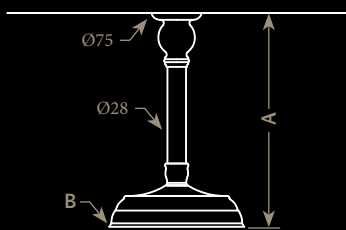

	A	B	C
L / 00-00-3E	650	255	Ø300

» 19

~ Carpe & Lyre

VOLEVATCH

ORFÈVRE DU BAIN

Douche plafond Ø200, pomme bombée
*Ceiling-mounted shower arm,
 Ø200 domed-top shower head*

	A	B
L / 00-00-7C	316	Ø200

Douche plafond Ø200, pomme plate
*Ceiling-mounted shower arm,
 Ø200 flat-top shower head*

	A	B
L / 00-00-7D	300	Ø200

» 20

~ **Carpe & Lyre**

≈ Pomme de
 Douche

≈ Shower Head

~ Carpe & Lyre
 ≈ Pomme de Douche
 ≈ Shower Head

Douche plafond Ø200, pomme à picots
*Ceiling-mounted shower arm,
 Ø200 nipped shower head*