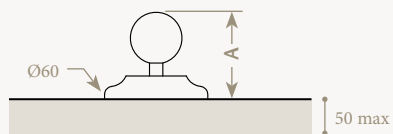

	A	B	C
L / RM-00-M2*	88	115	60 > 90
L / RM-01-M2*	74	115	60 > 139
L / RM-00-M4**	88	115	60 > 90
L / RM-01-M4**	74	115	60 > 139

* fermeture standard / standard closing (righthand)
**fermeture gauche / lefthand closing

~ Carpe & Lyre

≈ Inverseur

≈ Diverter

Inverseur sur plan
Deck-mounted diverter

	A
L / RP-V1-00	50

Inverseur mural
Concealed diverter

	A	B
L / RM-V2-00	55	72 > 82
L / RM-V3-00	55	125 > 135

Mitigeur thermostatique sur plan
Deck-mounted thermostatic valve