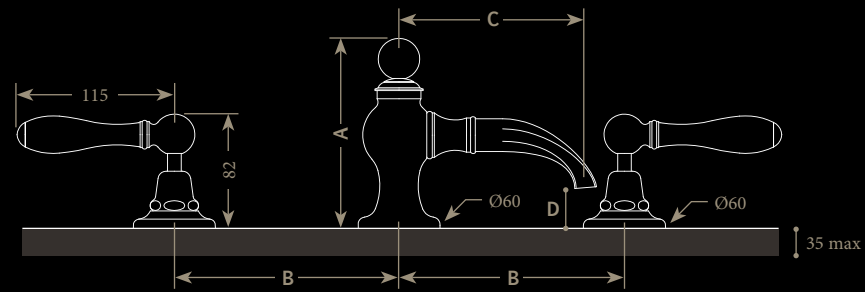

≈ Robinetterie
Lavabo

≈ Basin Tap

Mélangeur 3 trous sur plan, bec Carpe,
vidage intégré

*Deck-mounted 3-hole mixer, Carpe spout,
integrated drain*

	A	B	C	D
C / 00-C1-P1	140	125	136	37

» 5

~ Carpe & Lyre

≈ Robinetterie
Lavabo