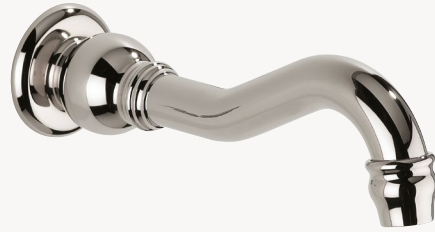

Douche murale Ø120, bras Lyre (avec rotule)
*Wall-mounted swan-neck arm (with swivel),
 Ø120 shower head*

	A	B	C
L / 00-00-4A	268	113	Ø120

Douche murale Ø160, bras Lyre (avec rotule)
*Wall-mounted swan-neck arm (with swivel),
 Ø160 shower head*

Bec bain Carpe mural
Wall-mounted Carpe tub spout

	A	B
C / RM-K3-00	165	44
C / RM-K4-00	215	44

Bec bain Carpe sur plan
Deck-mounted Carpe tub spout

	A	B	C
C / RP-K1-00	143	180	22
C / RP-K2-00*	147	180	22

* inverseur intégré / *integrated diverter*

» 30

~ **Carpe & Lyre**

≈ Robinetterie
 Bain

≈ *Bath Tap*

~ **Carpe & Lyre**
 ≈ Robinetterie
 Bain
 ≈ Bath Tap

Bec bain Lyre mural

Wall-mounted Lyre tub spout

	A	B
L / RM-Y8-00	224	30
L / RM-Y9-00	254	30

Bec bain Lyre sur plan

Deck-mounted Lyre tub spout

	A	B	C
L / RP-Y4-00	143	205	35
L / RP-Y5-00*	147	205	35

* inverseur intégré / with integrated diverter

Robinetterie sur plaque, bec Carpe
avec coquille intégrée