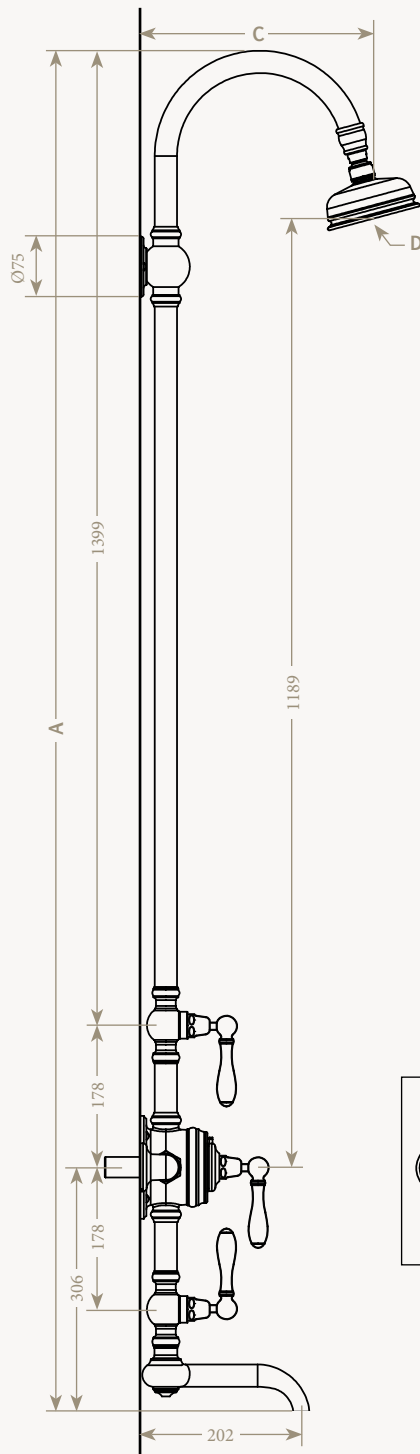

~ Carpe & Lyre

~ Ensemble Externe

~ Exposed Shower System

Ensemble externe avec mitigeur
thermostatique, bain/douche avec rotule,
bras col de cygne

*Exposed shower system with thermostatic
valve, shower head (with swivel), swan-neck
shower arm, tub spout*

	A	B	C	D
L / X0-X2-6A	1705	260	293	120
L / X0-X2-6B	1705	260	299	160