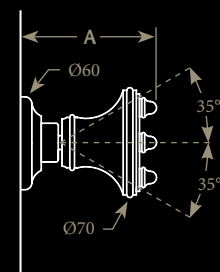

A	B
B / JM-00-0J	86	600