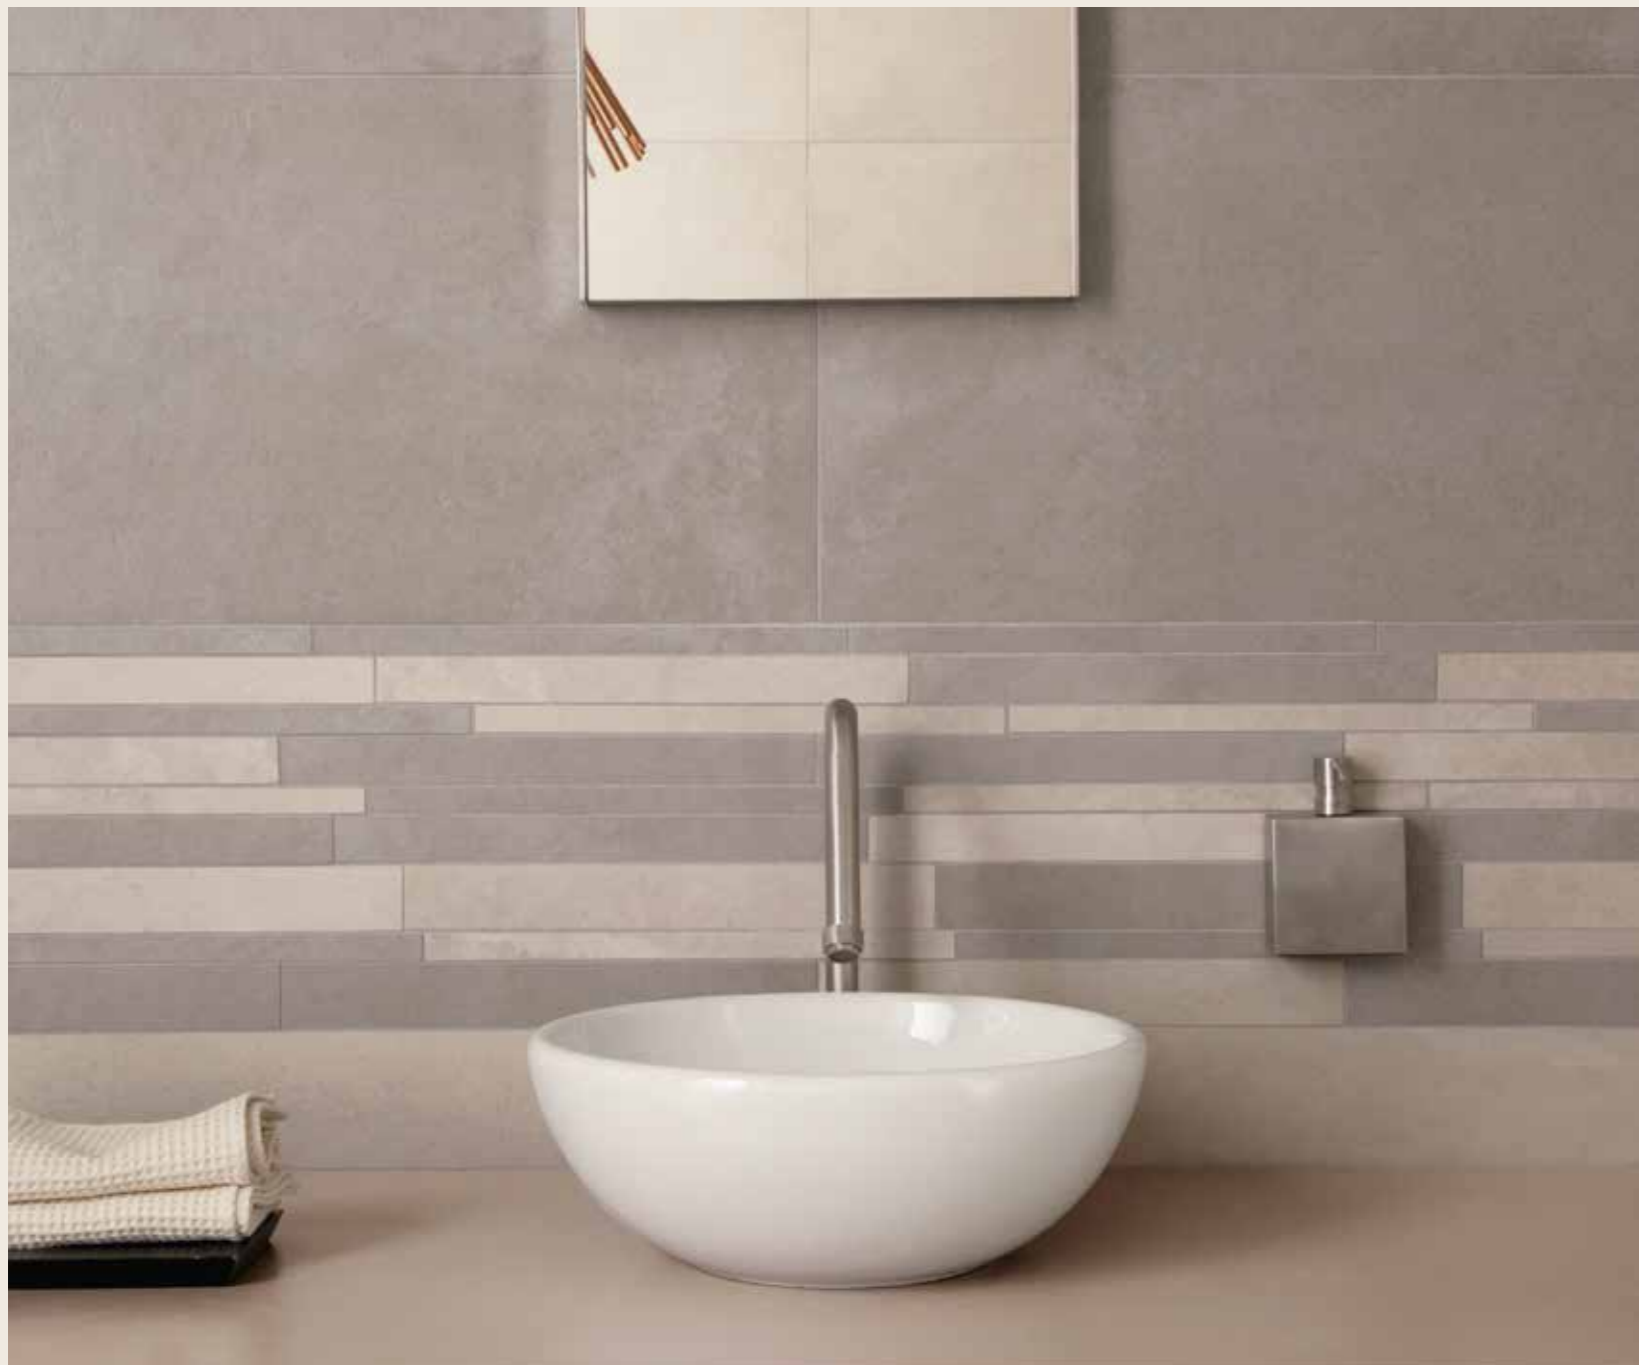

BONE

30x60 FORM rett. / mosaico quadretti
Dec. Murales bone mix 4 rett.

30x60 rett.

WARM

60x60 pat. rett.

WARM

40x80 pat. rett.
Mosaico Brick BONE/WARM
BONE 40x80 rett.

DOCKS