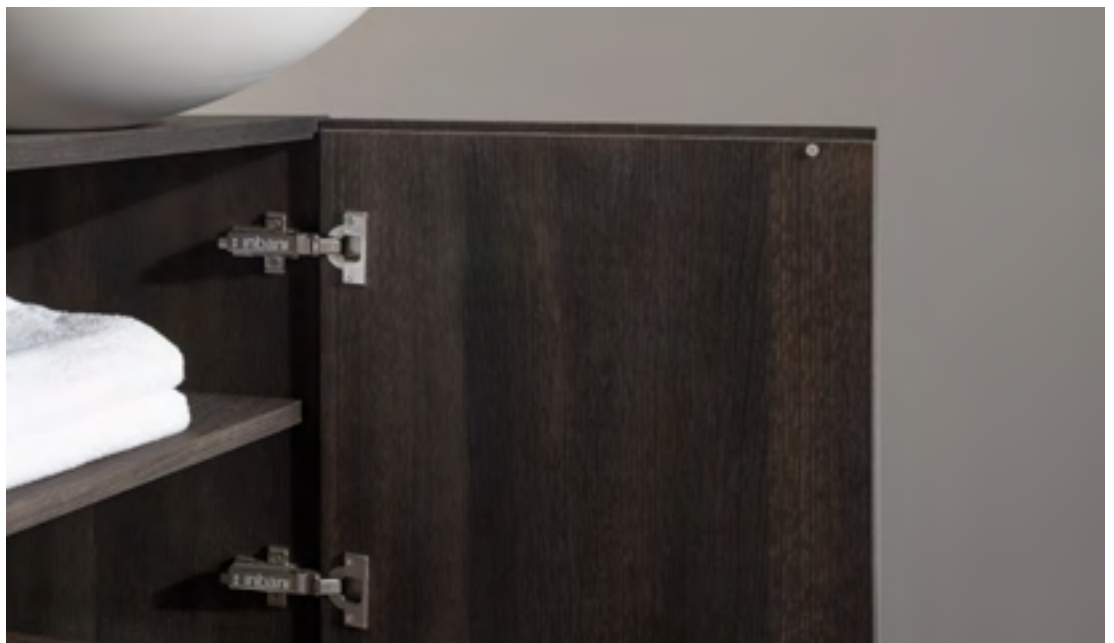

EN Wall mounted FORMA unit with two doors (FM106) in Bronzed Wild Oak S3 556. Top mounted wasbasin (FM001) in Matt Topsolid. CODE basin mixer tap (CD030) in Glossy Chrome. Illuminated mirror.

ES Módulo suspendido FORMA (FM106) con dos puertas en Roble Salvaje Bronzed S3 556. Lavabo FORMA sobre encimera (FM001) en Topsolid mate. Grifería lavabo CODE (CD030) en Cromo Brillo. Espejo con iluminación.

FR Meuble suspendu FORMA (FM106) avec deux portes en Chêne Bronzed Wild S3 556. Vasque FORMA à poser (FM001) en Topsolid Mat. Robinetterie vasque CODE (CD030) en Chrome Brillant. Miroir avec éclairage.

→ La pureza de la formas y la naturalidad de los materiales

”The combination of these pure shapes with these natural materials create a bright and elegant environment.”