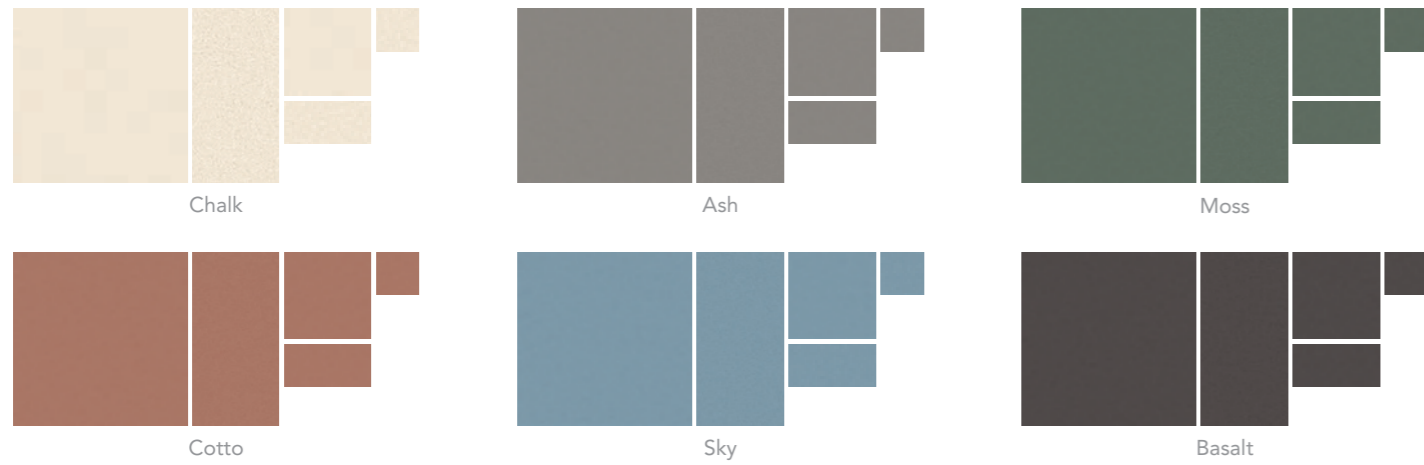

SOLID

R10 / CLASS 2
DCOF >0,42

FORMATS