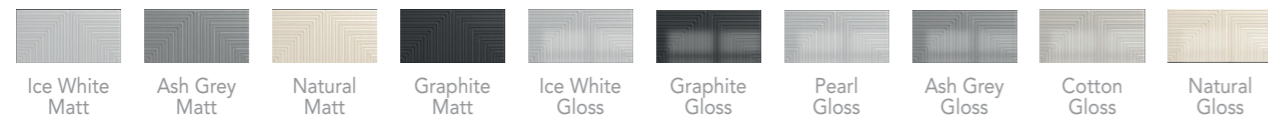

FORMATS

SUBWAY

LISO M 7,5x15cm / 3"x6"

CANALE M 7,5x15cm / 3"x6"

PEAK 7,5x15cm / 3"x6"

DELTA M 7,5x15cm / 3"x6"

LISO XL 7,5x30cm / 3"x12"

DOME 7,5x30cm / 3"x12"