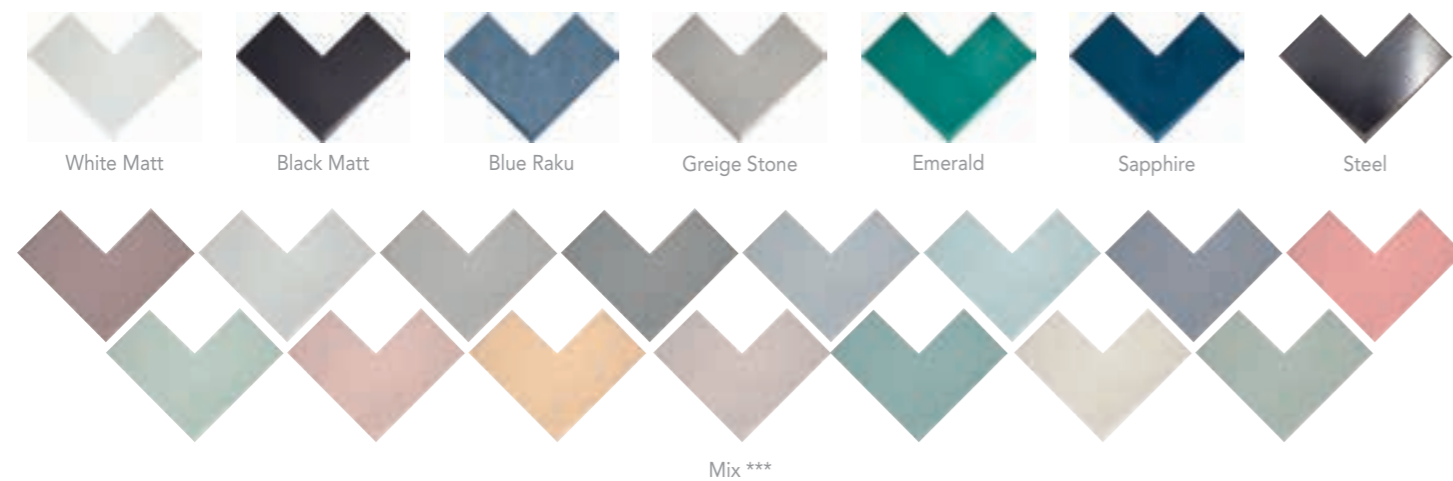

BOHO

ELLE 20x20cm / 8"x8"

* Different shades randomly mixed within the box / Diferentes tonos encajados aleatoriamente.

** Nine different patterns randomly mixed within the box / Nueve diseños diferentes encajados aleatoriamente.

*** Fifteen different colours randomly mixed within the box / Quince colores diferentes encajados aleatoriamente.

TEAR 10x25cm / 4"x10"