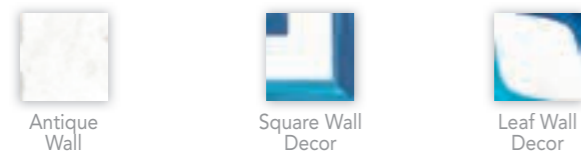

BEJMAT *

15x5cm / 6"x2"

SQUARE 15x15cm / 6"x6"

BLANC ET BLEU

18,5x18,5cm / 7"x7"

CRAYON 4x22,6cm / 1,5"x9"

WALL TILES 12,5x12,5cm / 5"x5"

SPECIAL PIECES