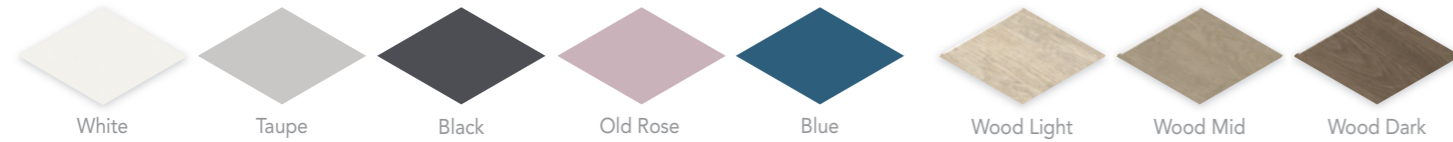

FLOW *

FLOW DIAMOND 14x24cm / 5.5"x9.5"

FLOW DIAMOND DECOR 14x24cm / 5.5"x9.5"