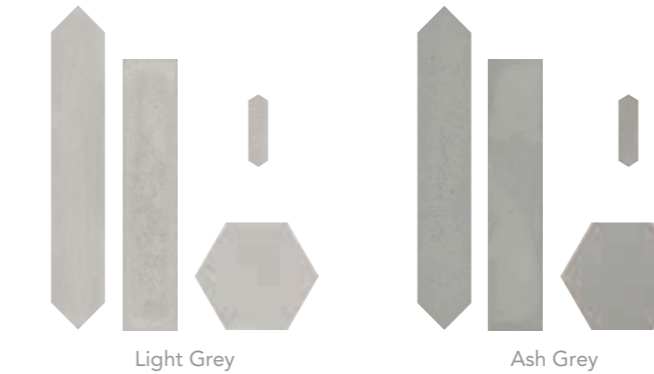

FLOW *

FLOW DIAMOND 14x24cm / 5.5"x9.5"

FLOW DIAMOND DECOR 14x24cm / 5.5"x9.5"

GEA *

12x12cm / 4.7"x4.7"

GEA CARVED **** 12x12cm / 4.7"x4.7"

SPECIAL PIECES ****

GRADIENT *

7,5x30cm / 3"x12"

GRADIENT CRAYON 4,3x24,3cm / 1.7"x9.5"

GRADIENT DECOR ***** 7,5x30cm / 3"x12"

SPECIAL PIECES *****

* Different tone variations which are randomly mixed within the box / 6 variaciones de tono que se encajan aleatoriamente.

** Except Wood Light Mid & Dark (R10) / Excepto Wood Light Mid y Dark (R10).

*** Except Calacatta (CL1) / Excepto Calacatta (CL1).

**** 3 different reliefs which are randomly mixed within the box / 49 variaciones de diseño y 3 relieves diferentes que se encajan aleatoriamente.

***** 9 different patterns randomly mixed within the box / 9 diseños diferentes encajados aleatoriamente.

***** Available in all colours / Disponible en todos los colores de la colección.

HEXA ZELLIGE *

10,8x12,4cm / 4"x5"

SPECIAL PIECES **

LOVE AFFAIRS

CONTEMPO

TIMBER

CALACATTA

CONCRETE

AURA

PETRA

MINI CRAYON ****

ACCENT ****

FORMATS

* Different colour shades randomly mixed within the box / Diferentes tonalidades encajadas aleatoriamente.

** Available in all colours / Disponible en todos los colores de la colección.

*** Except Calacatta (R9) / Excepto Calacatta (R9).

**** The finishing of each piece is unique, you will never find two equal. / Cada pieza es única, nunca encontrarás dos iguales.