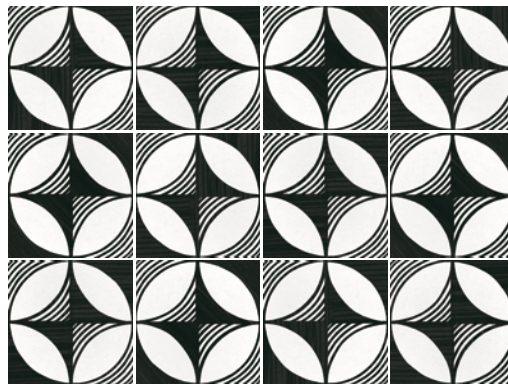

Caprice Deco Chess Colours 20 x 20 cm / 8" x 8"

caprice deco b&w

Interiores / Indoor

Porcelánico / Porcelain tile
Mate / Matt

Decorados / Decors 20x20 cm / 8"x8"

BALANCE B&W
22121 EQ-5

BLOCK B&W
22122 EQ-5

COMPASS B&W
22123 EQ-5