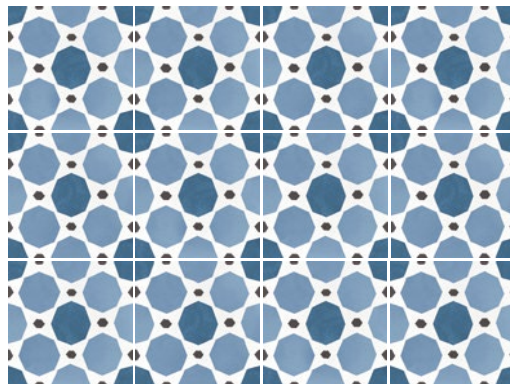

SAPPHIRE COLOURS
22118 EQ-5