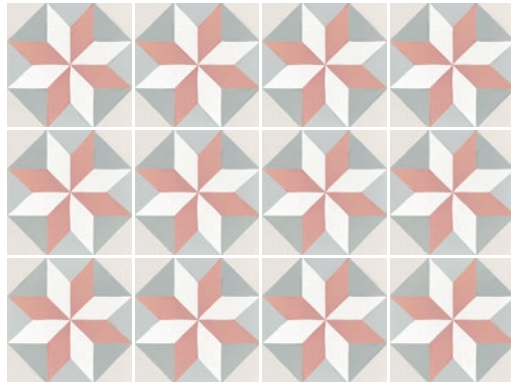

* Este modelo está compuesto por diseños diferentes que se sirven en la misma caja de modo aleatorio.

* This product is made up of different designs that are randomly mixed in the box.

MAGIC PASTEL
22109 EQ-5