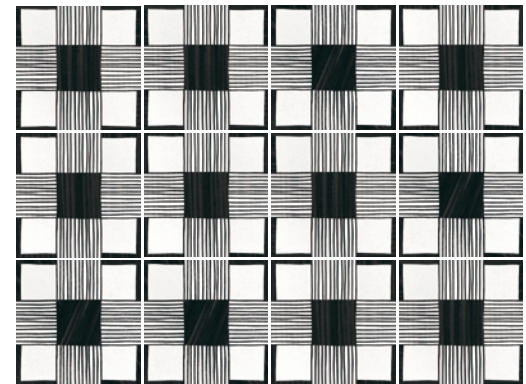

CLOTH B&W
22124 EQ-5