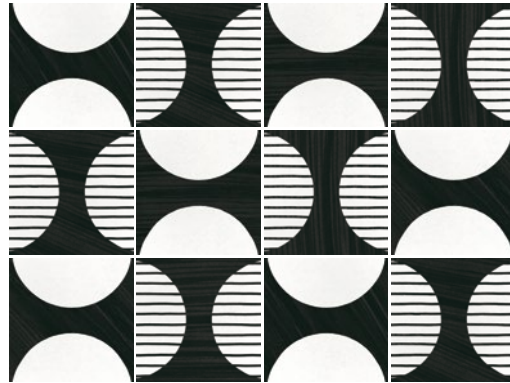

METROPOLITAN B&W
22125 EQ-5

MOONLINE B&W
22126 EQ-5

ORIGAMI B&W
22127 EQ-5

TWEED B&W
22128 EQ-5

Caprice Deco Compass B&W 20 x 20 cm / 8" x 8"
Evolution InMetro white 7,5 x 15 cm / 3" x 6"

Caprice White 20 x 20 cm / 8" x 8" Deco Cloth B&W 20 x 20 cm / 8" x 8"
Evolution Blanco Brillo 7,5 x 15 cm / 3" x 6"