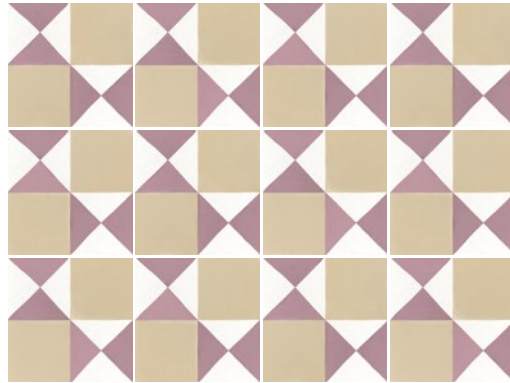

Combina con todas las bases.
Matches with all bases.

Decorados / Decors 20x20 cm / 8"x8"

CHESSE COLOURS
22114 EQ-5