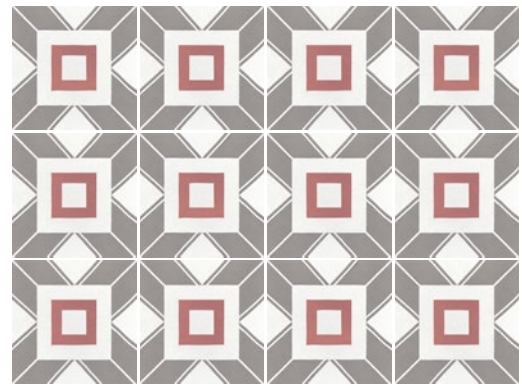

DECAL COLOURS
22115 EQ-5