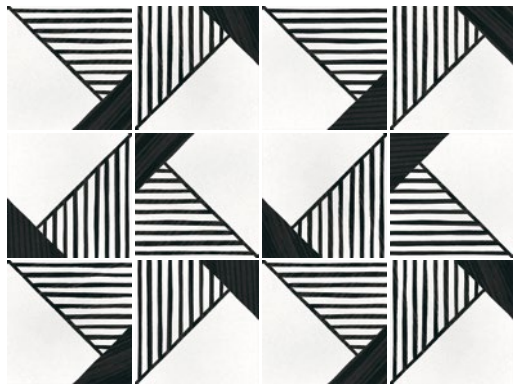

METROPOLITAN B&W
22125 EQ-5

MOONLINE B&W
22126 EQ-5

ORIGAMI B&W
22127 EQ-5

TWEED B&W
22128 EQ-5

Caprice Deco Compass B&W 20 x 20 cm / 8" x 8"
Evolution InMetro white 7,5 x 15 cm / 3" x 6"

Caprice White 20 x 20 cm / 8" x 8" Deco Cloth B&W 20 x 20 cm / 8" x 8"
Evolution Blanco Brillo 7,5 x 15 cm / 3" x 6"