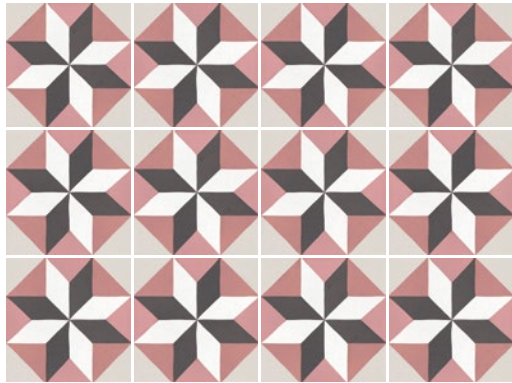

* Este modelo está compuesto por diseños diferentes que se sirven en la misma caja de modo aleatorio.

* This product is made up of different designs that are randomly mixed in the box.

MAGIC COLOURS
22117 EQ-5