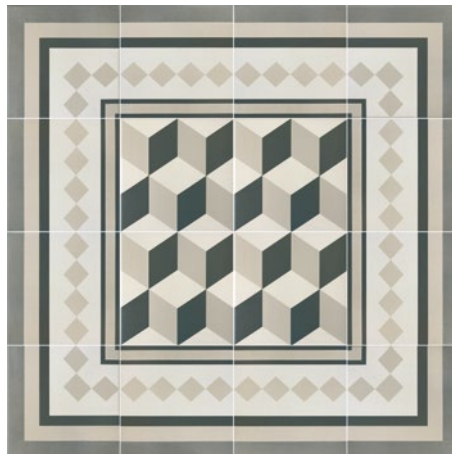

Propuestas de colocación / Laying proposals

CAPRICE SAINT TROPEZ

CAPRICE CHATELET

CAPRICE LIBERTY WHITE

CAPRICE PROVENCE

CAPRICE LIBERTY TAUPE

CAPRICE LOIRE

CAPRICE BURGUNDY

Caprice Taupe 20 x 20 cm / 8" x 8"
Burgundy, Border / Corner 20 x 20 cm / 8" x 8"

Caprice Cream 20 x 20 cm / 8" x 8"
 Liberty Taupe, Loire Border / Corner 20 x 20 cm / 8" x 8"

caprice

Caprice Taupe 20 x 20 cm / 8" x 8"
 Loire Border / Corner 20 x 20 cm / 8" x 8"