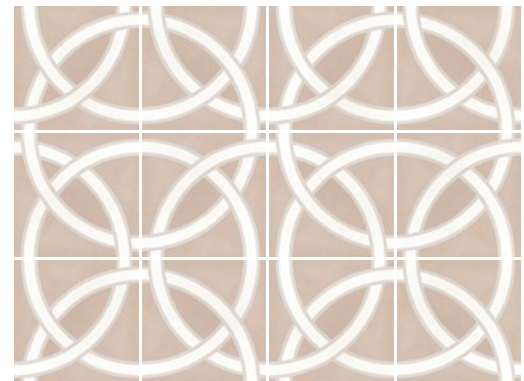

LOOP PASTEL
22108 EQ-5