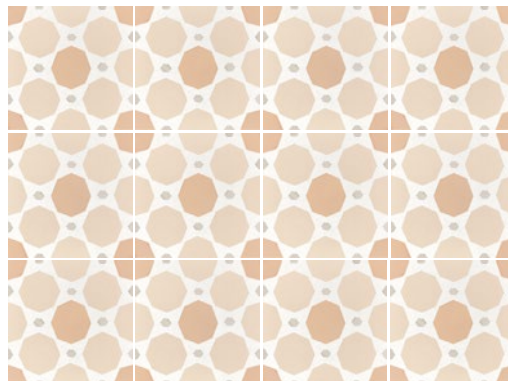

TOPAZ PASTEL
22112 EQ-5