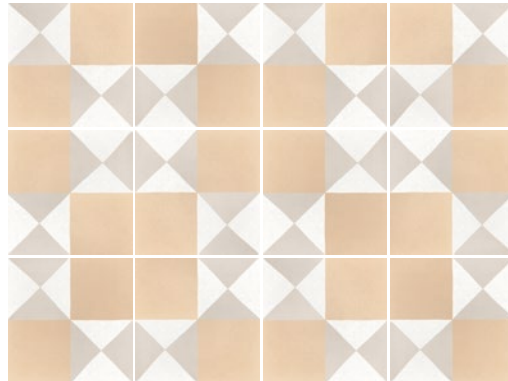

Combina con todas las bases.
Matches with all bases.

Decorados / Decors 20x20 cm / 8"x8"

CHES PASTEL
22106 EQ-5