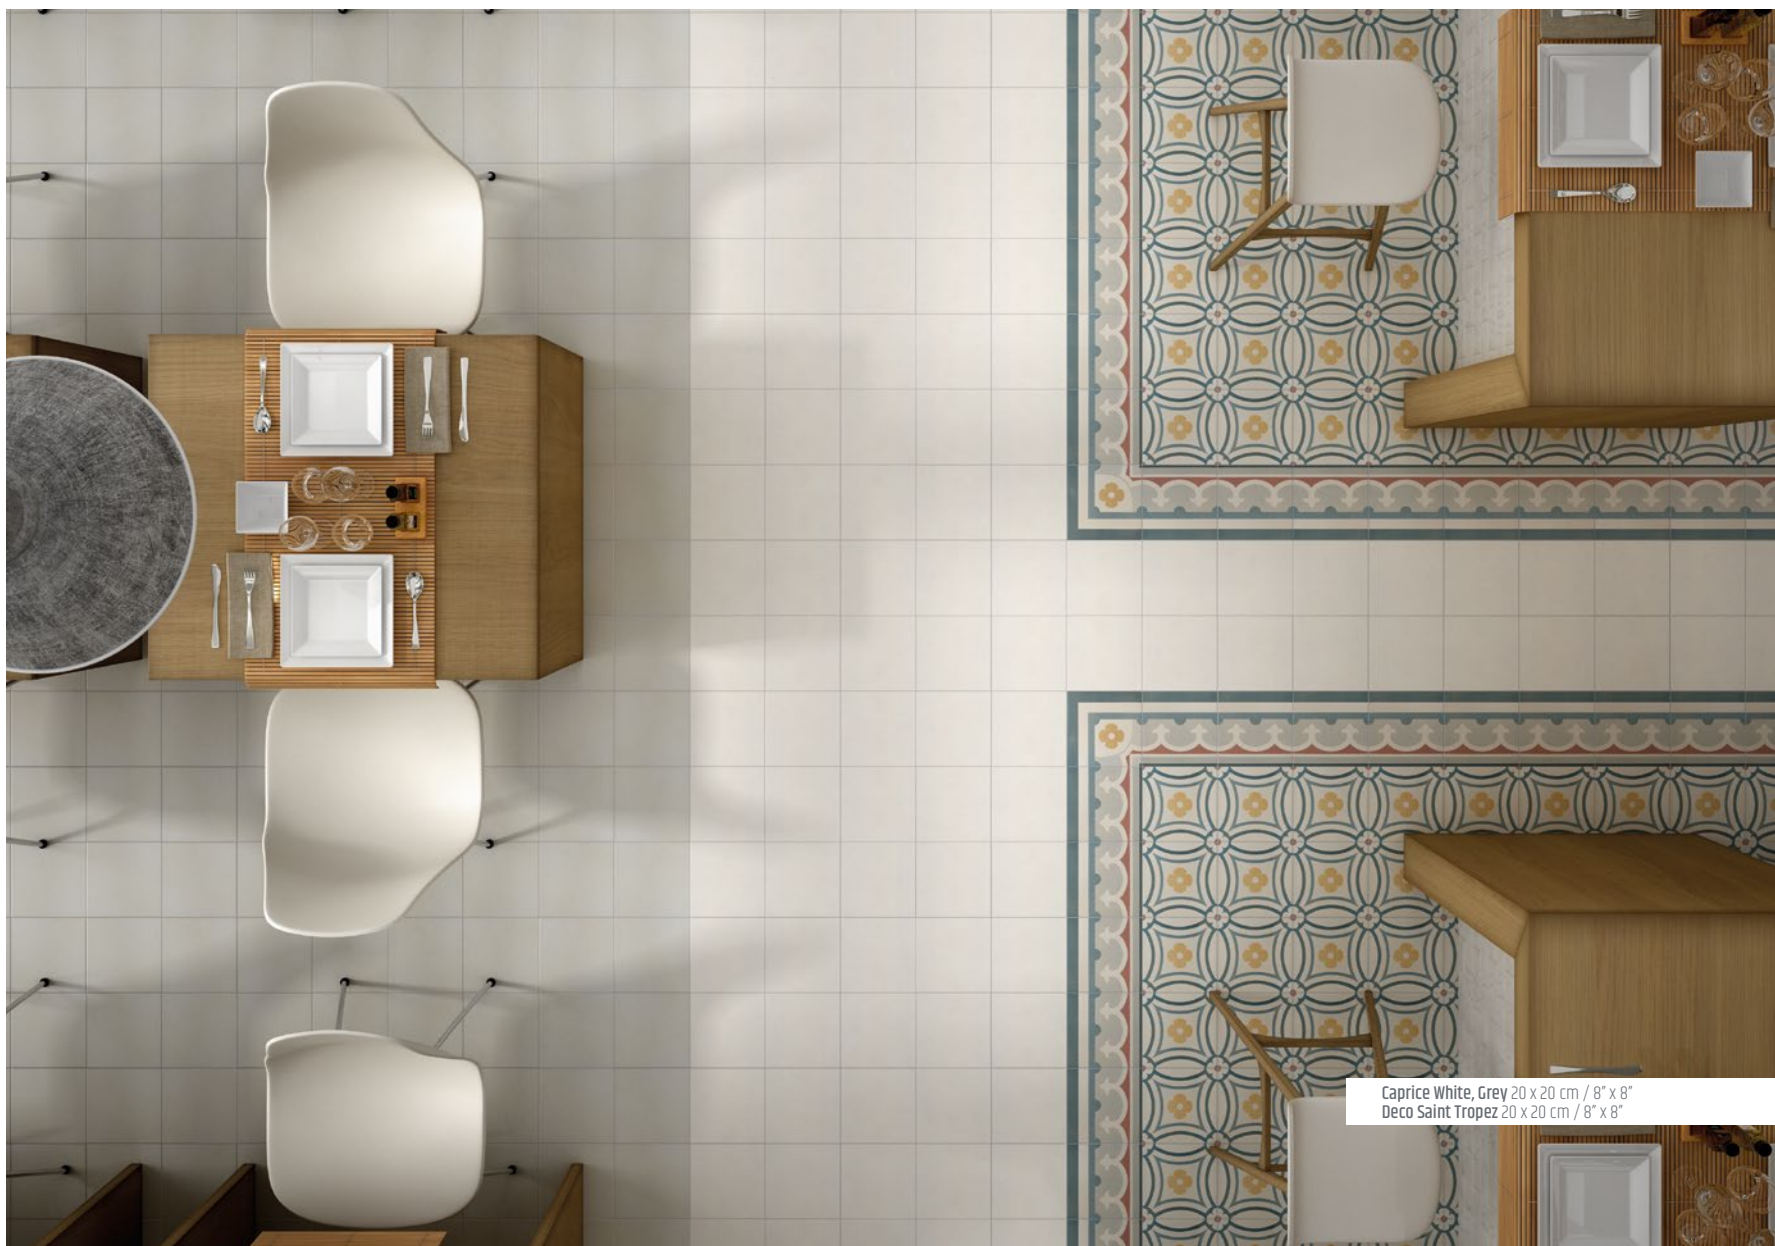

Caprice Taupe 20 x 20 cm / 8" x 8"
Burgundy, Border / Corner 20 x 20 cm / 8" x 8"

Caprice Cream 20 x 20 cm / 8" x 8"
 Liberty Taupe, Loire Border / Corner 20 x 20 cm / 8" x 8"

caprice

Caprice Taupe 20 x 20 cm / 8" x 8"
 Loire Border / Corner 20 x 20 cm / 8" x 8"