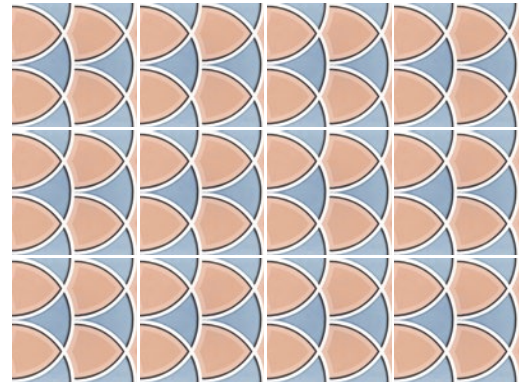

ISLAND COLOURS
22116 EQ-5