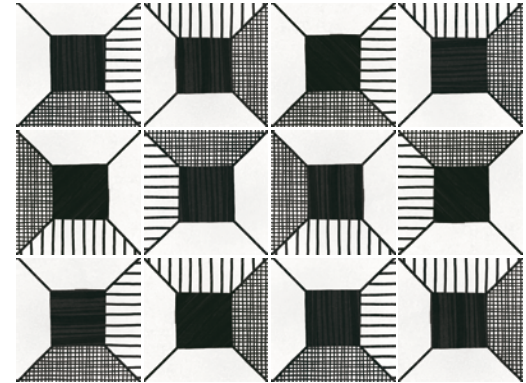

Caprice Deco Chess Colours 20 x 20 cm / 8" x 8"

caprice deco b&w

Interiores / Indoor

Porcelánico / Porcelain tile
Mate / Matt

Decorados / Decors 20x20 cm / 8"x8"

BALANCE B&W
22121 EQ-5

BLOCK B&W
22122 EQ-5

COMPASS B&W
22123 EQ-5