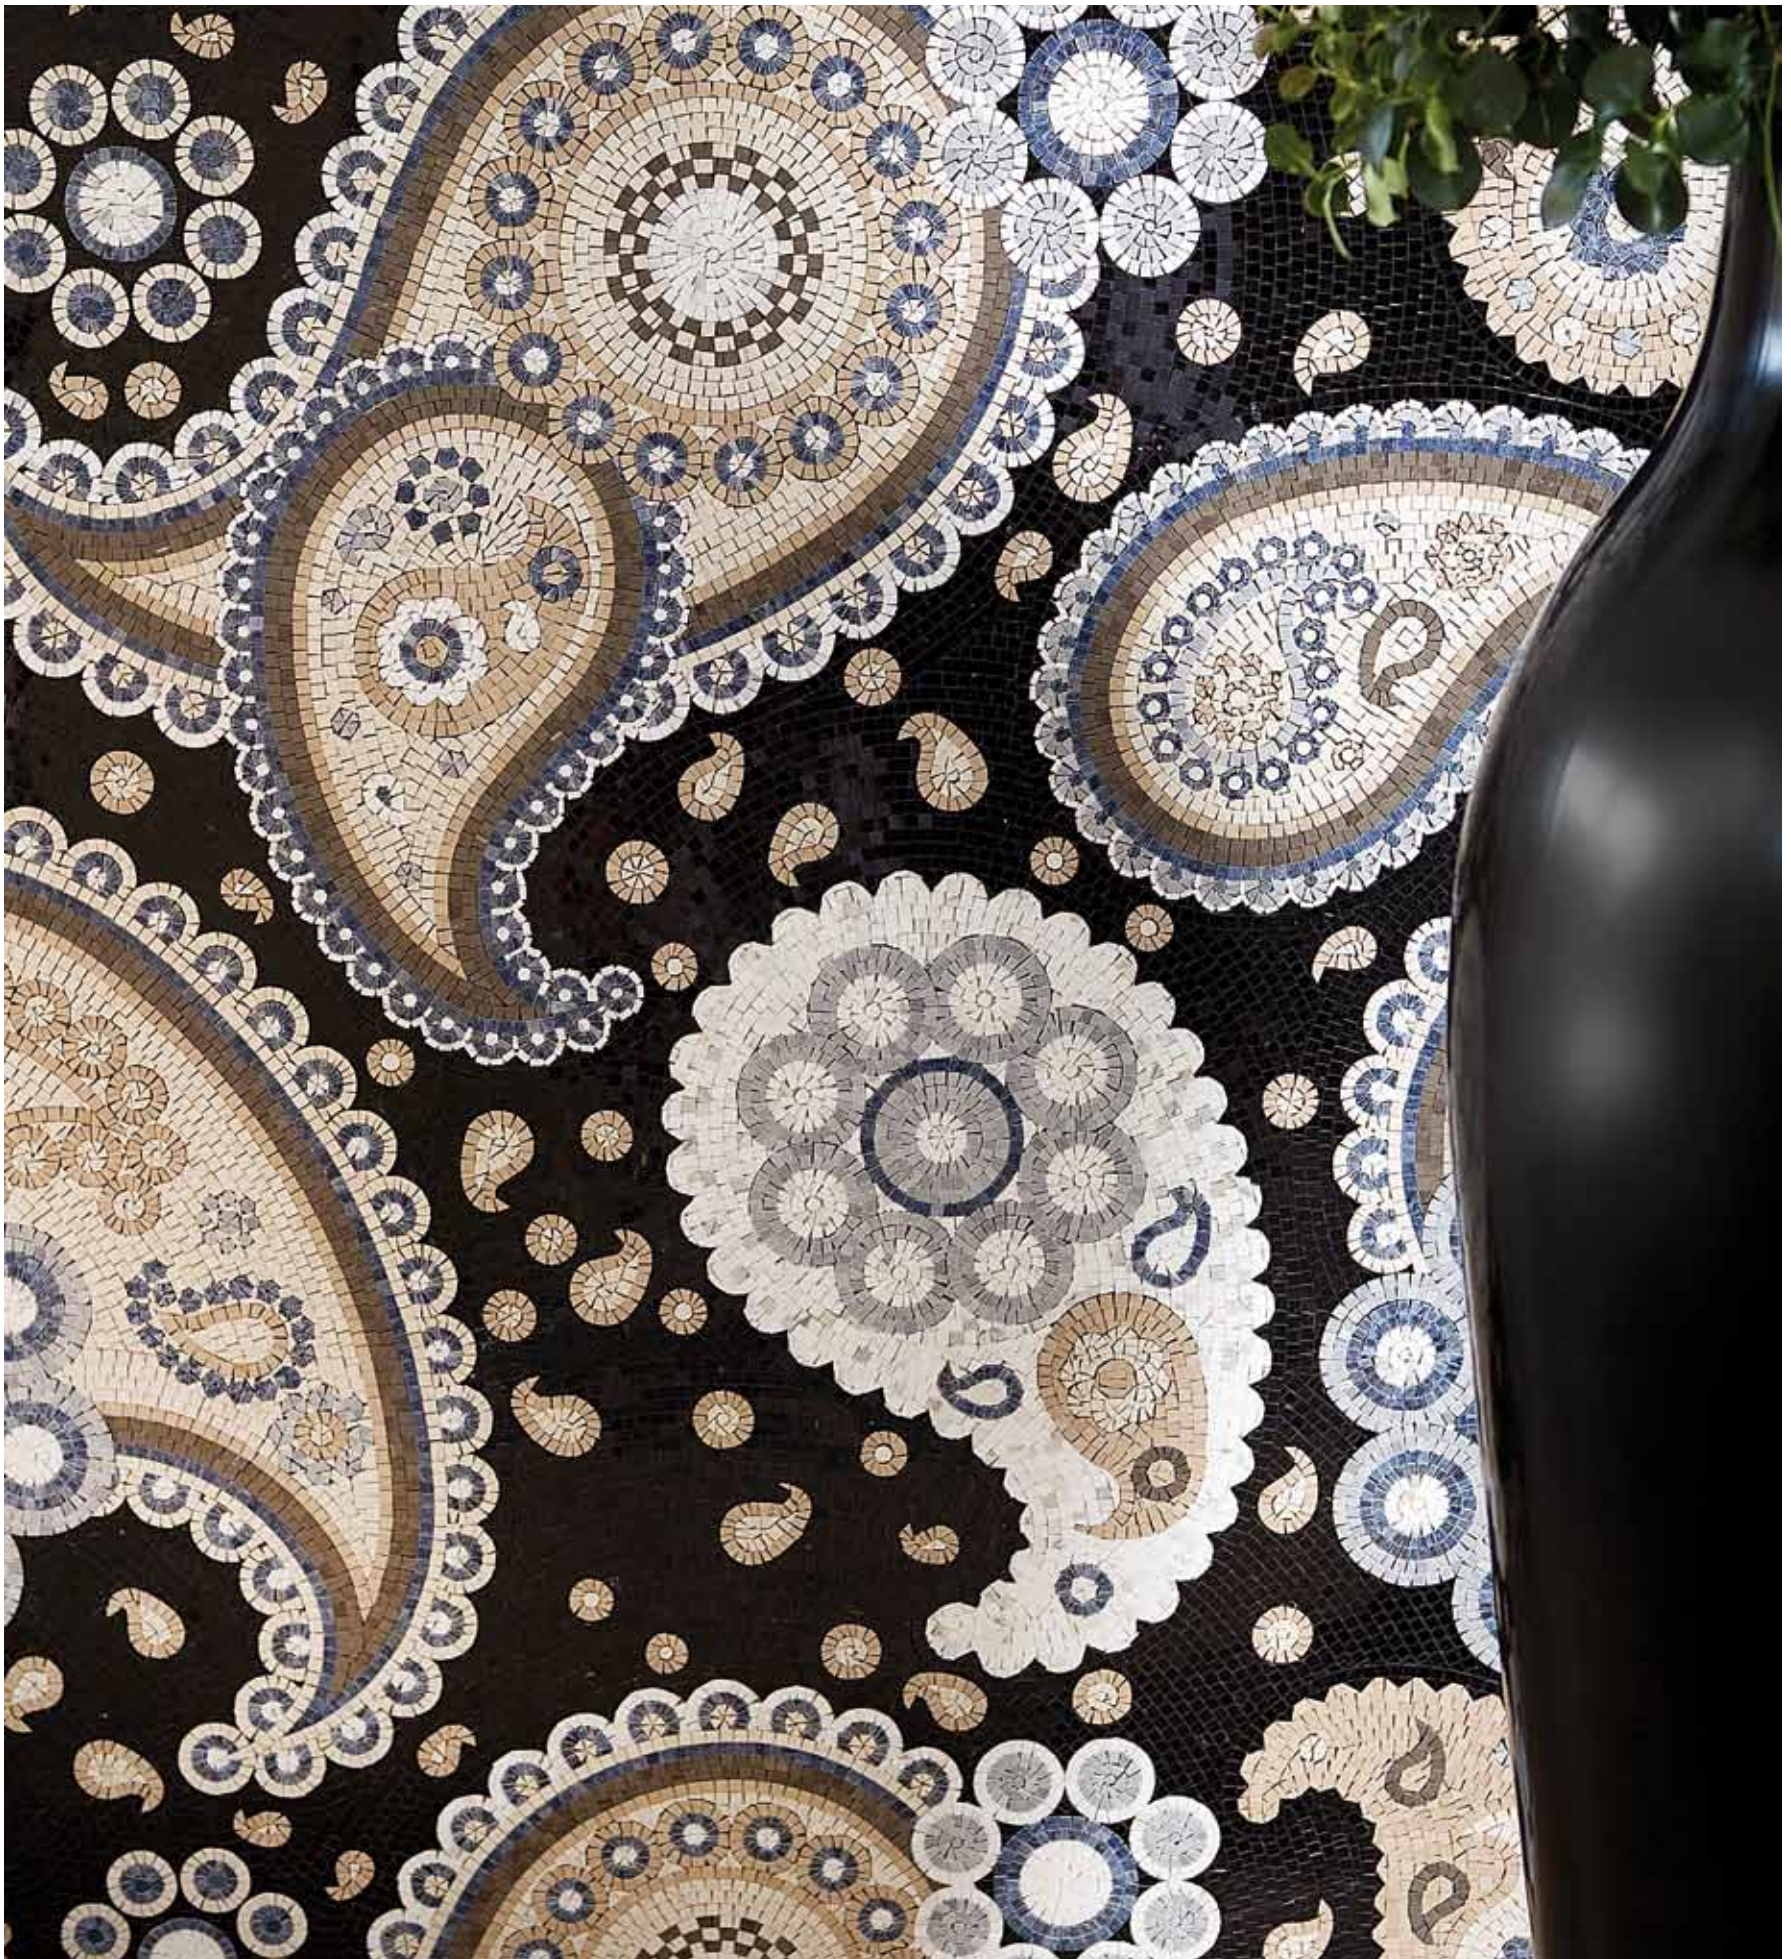

Artistic Paisley