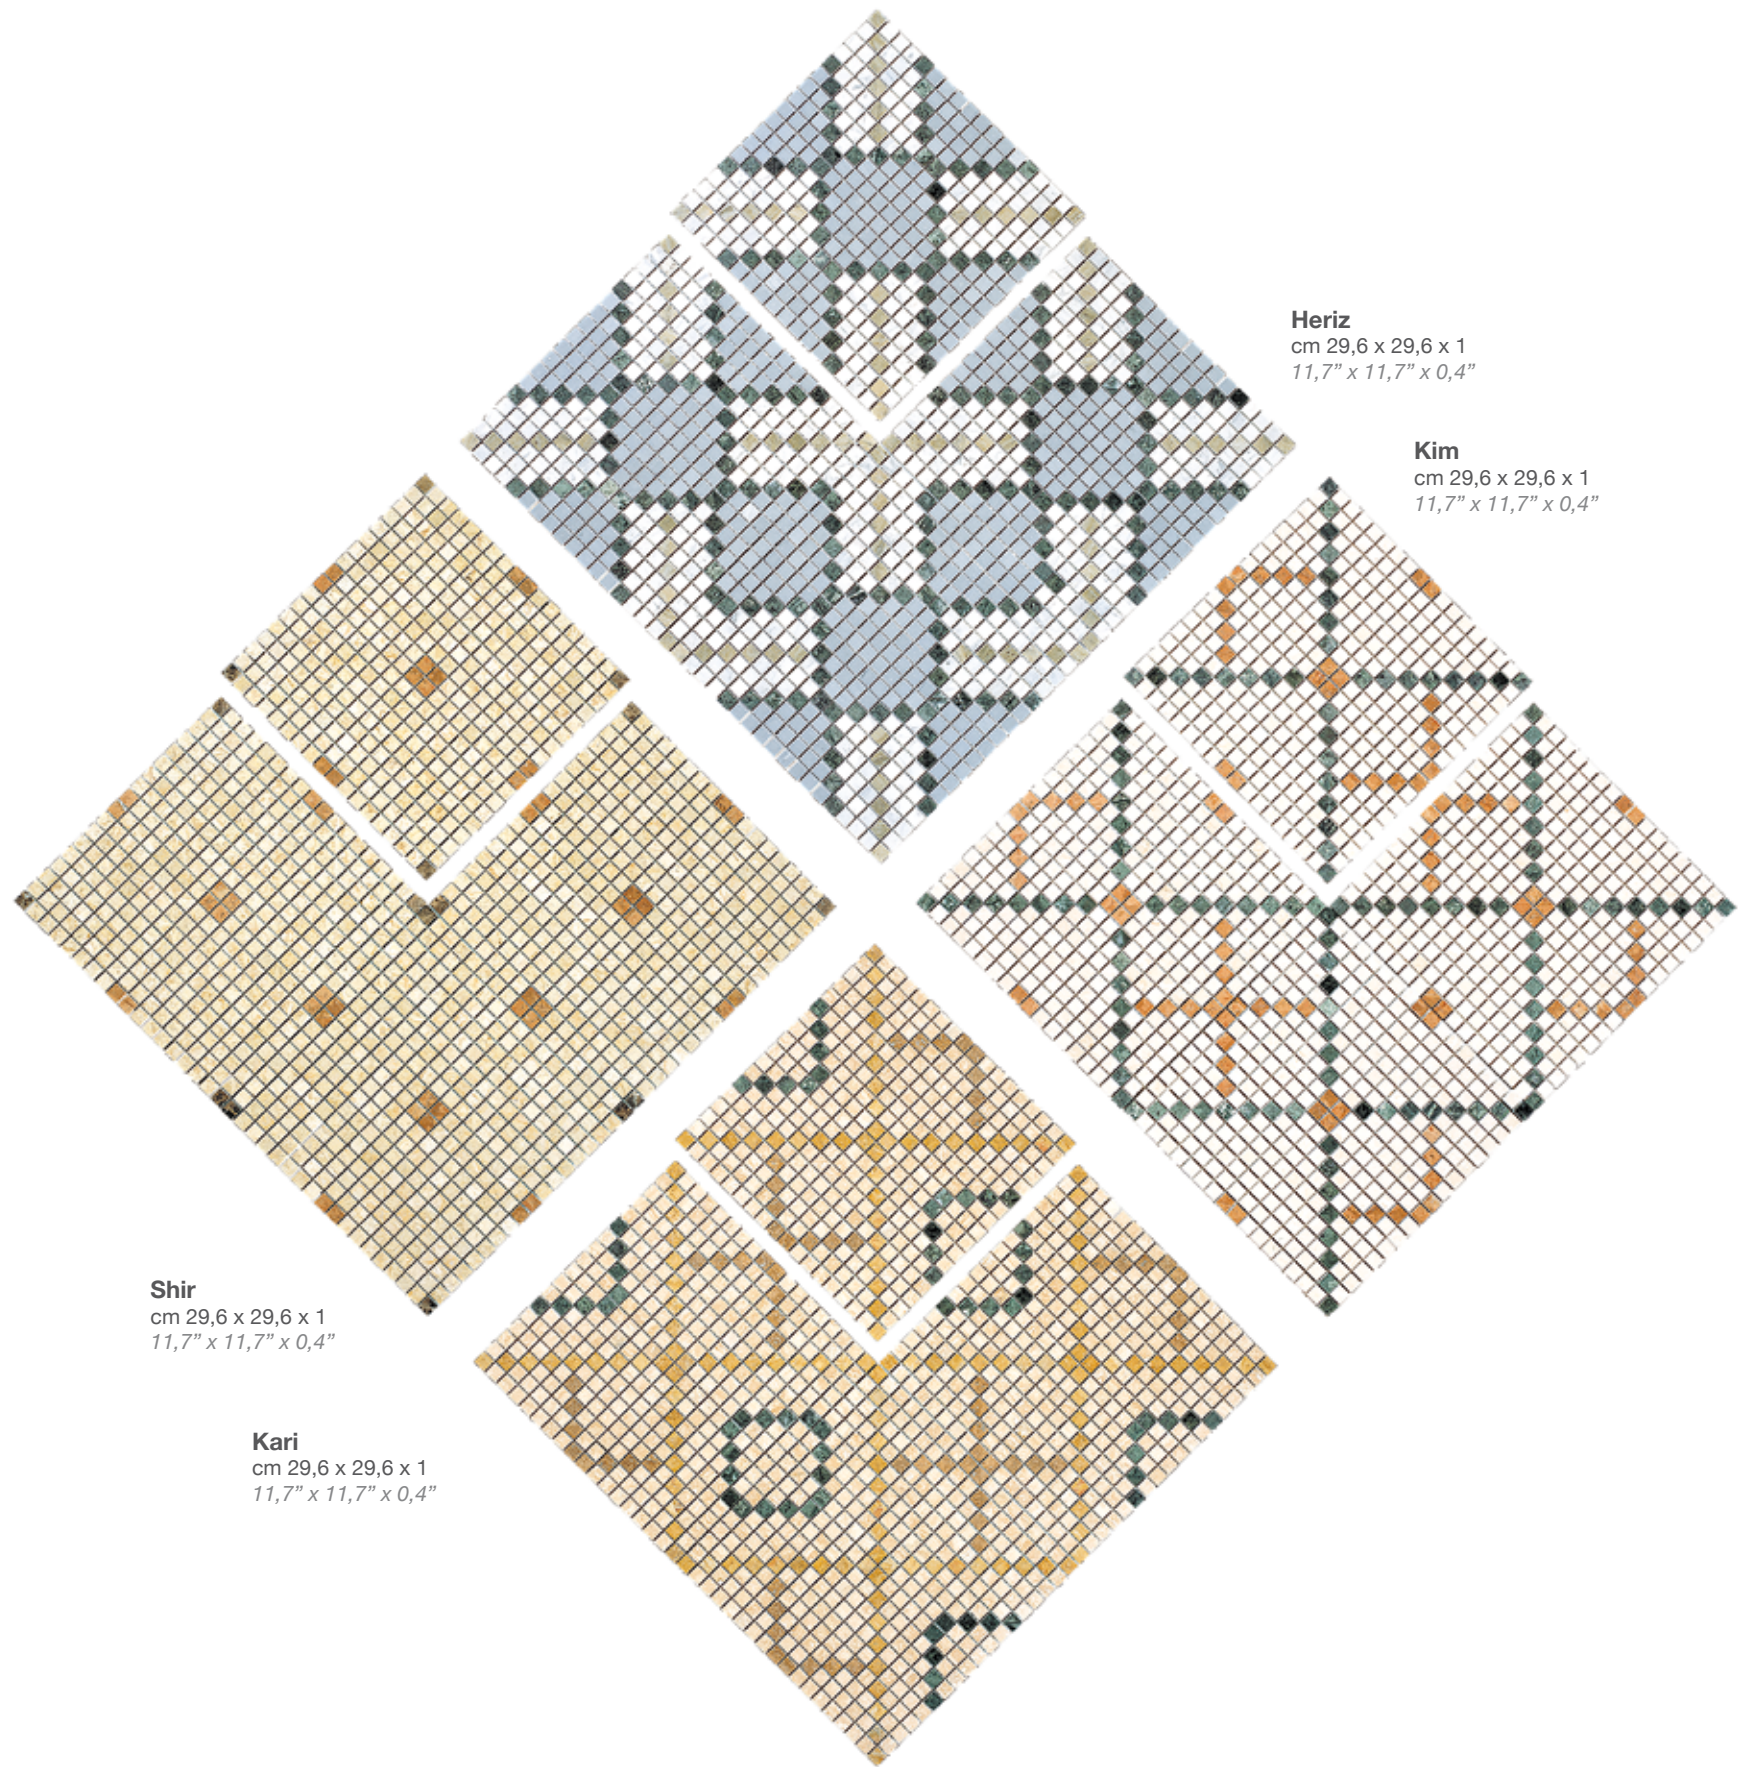

Trame

Heriz
cm 29,6 x 29,6 x 1
11,7" x 11,7" x 0,4"

Kim
cm 29,6 x 29,6 x 1
11,7" x 11,7" x 0,4"

Shir
cm 29,6 x 29,6 x 1
11,7" x 11,7" x 0,4"

Kari
cm 29,6 x 29,6 x 1
11,7" x 11,7" x 0,4"