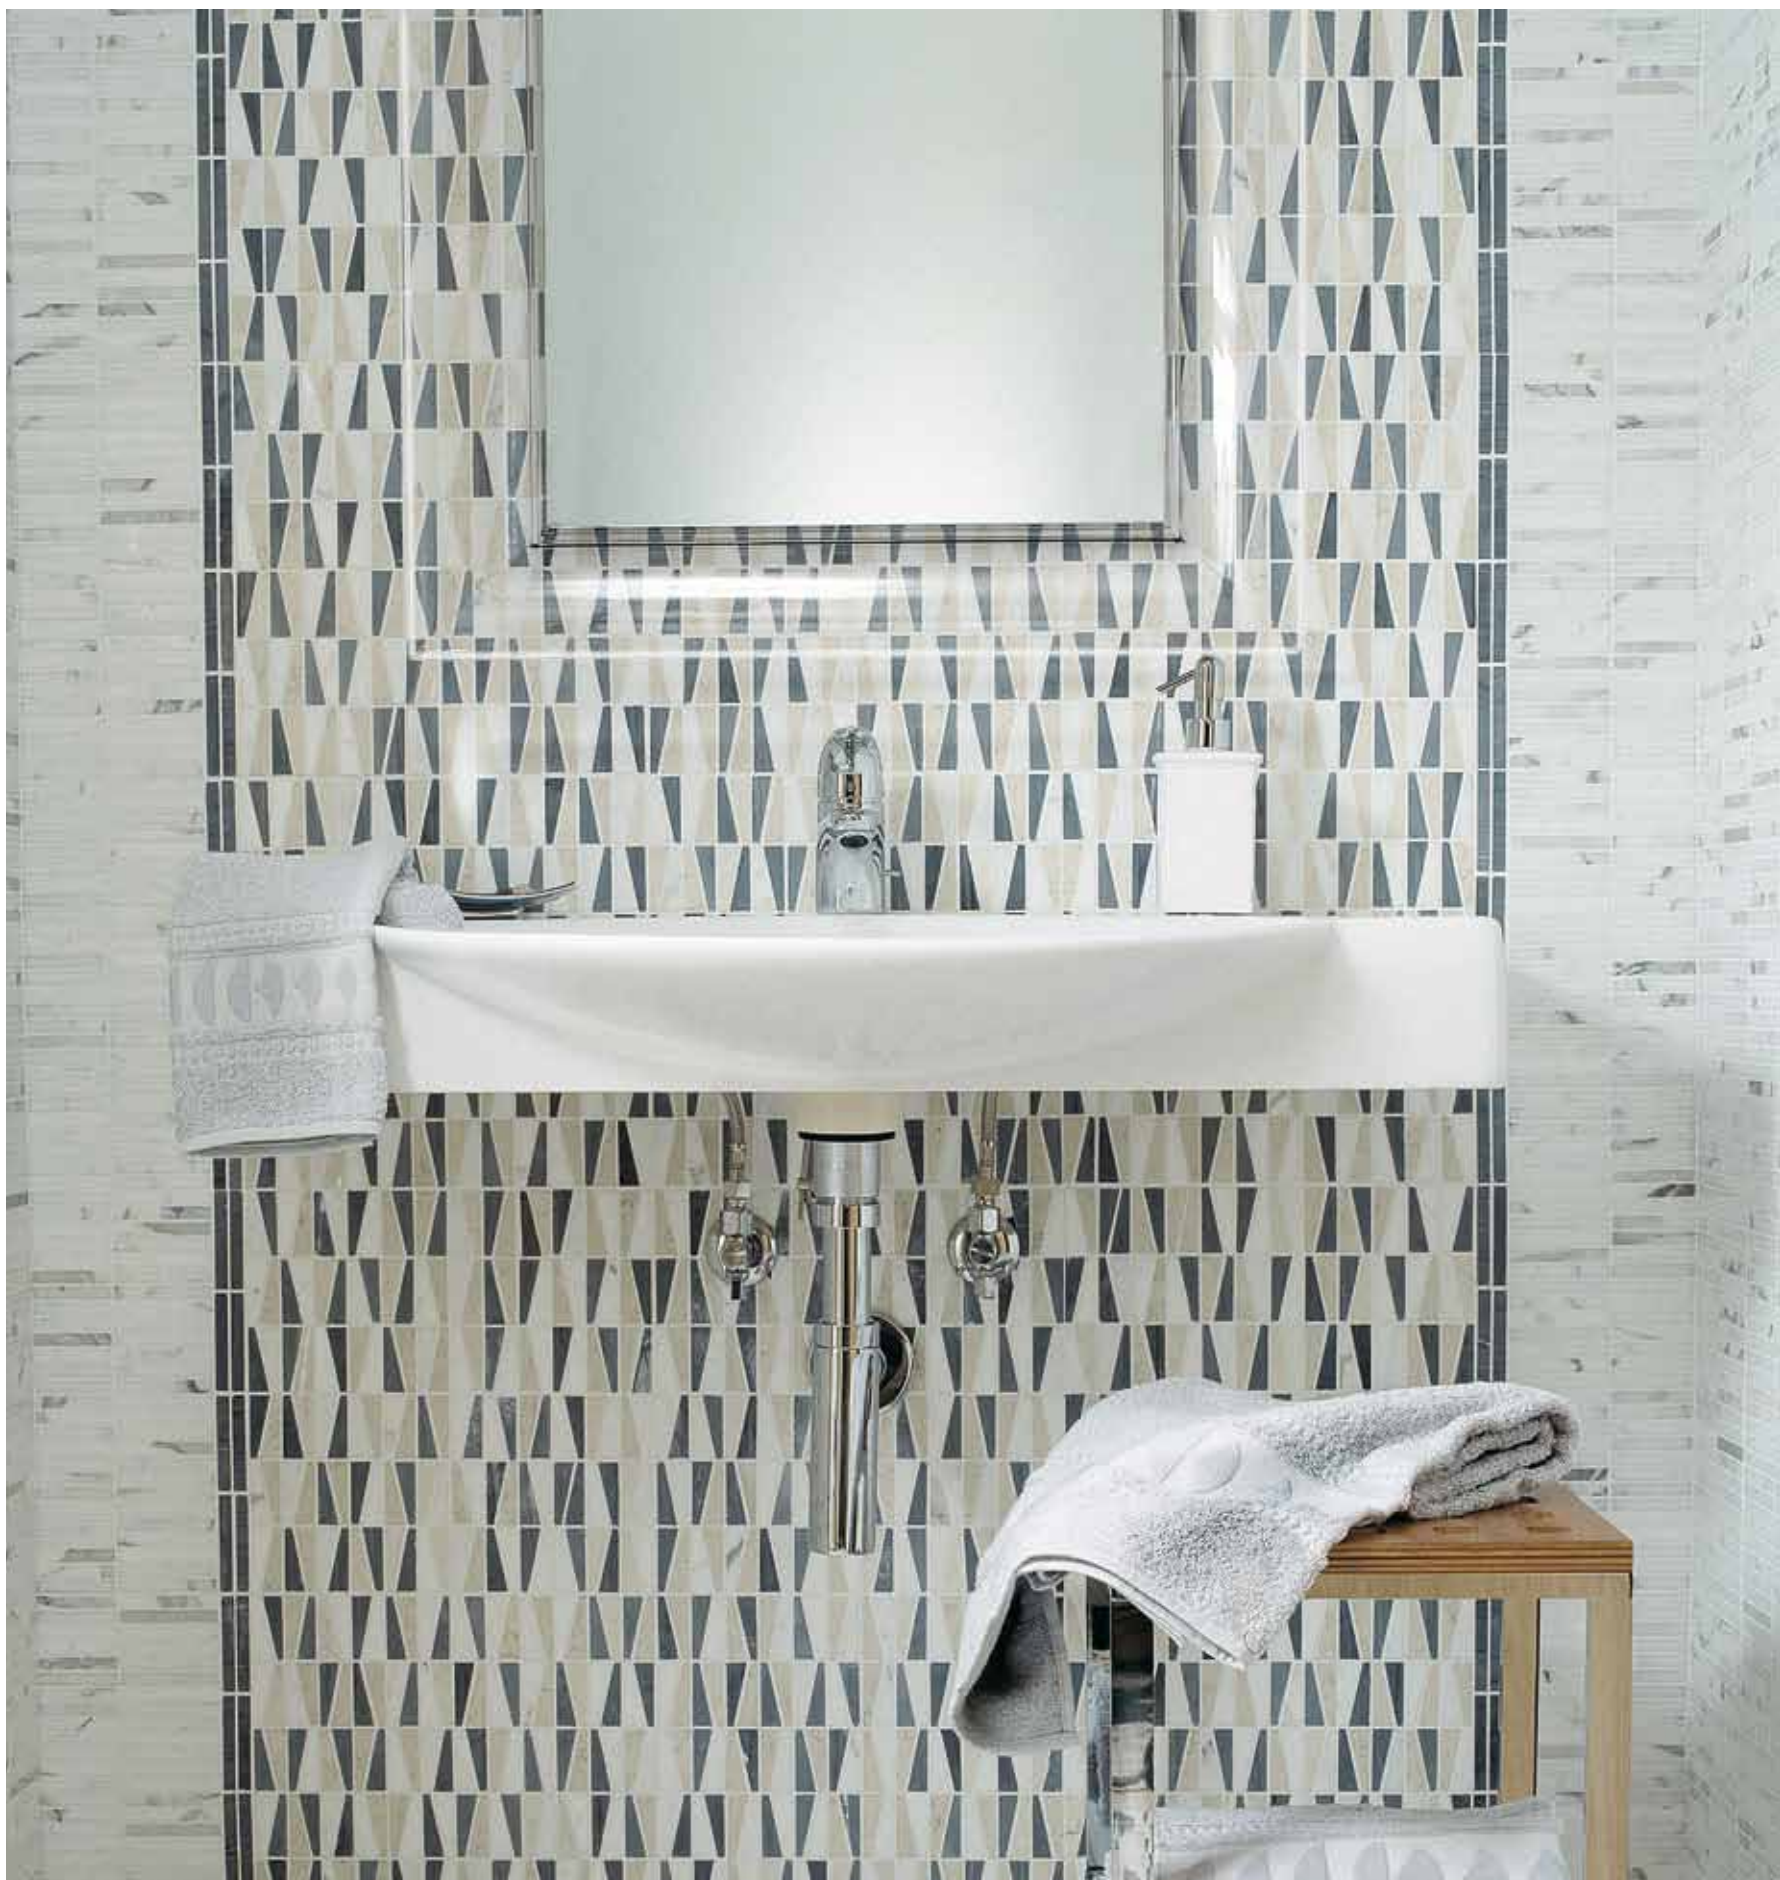

Trapezio Piccolo

TRAPEZIO PICCOLO MIX BIANCO PERLINO / BARDIGLIO / CALACATTA
1 x 7,5 CALACATTA