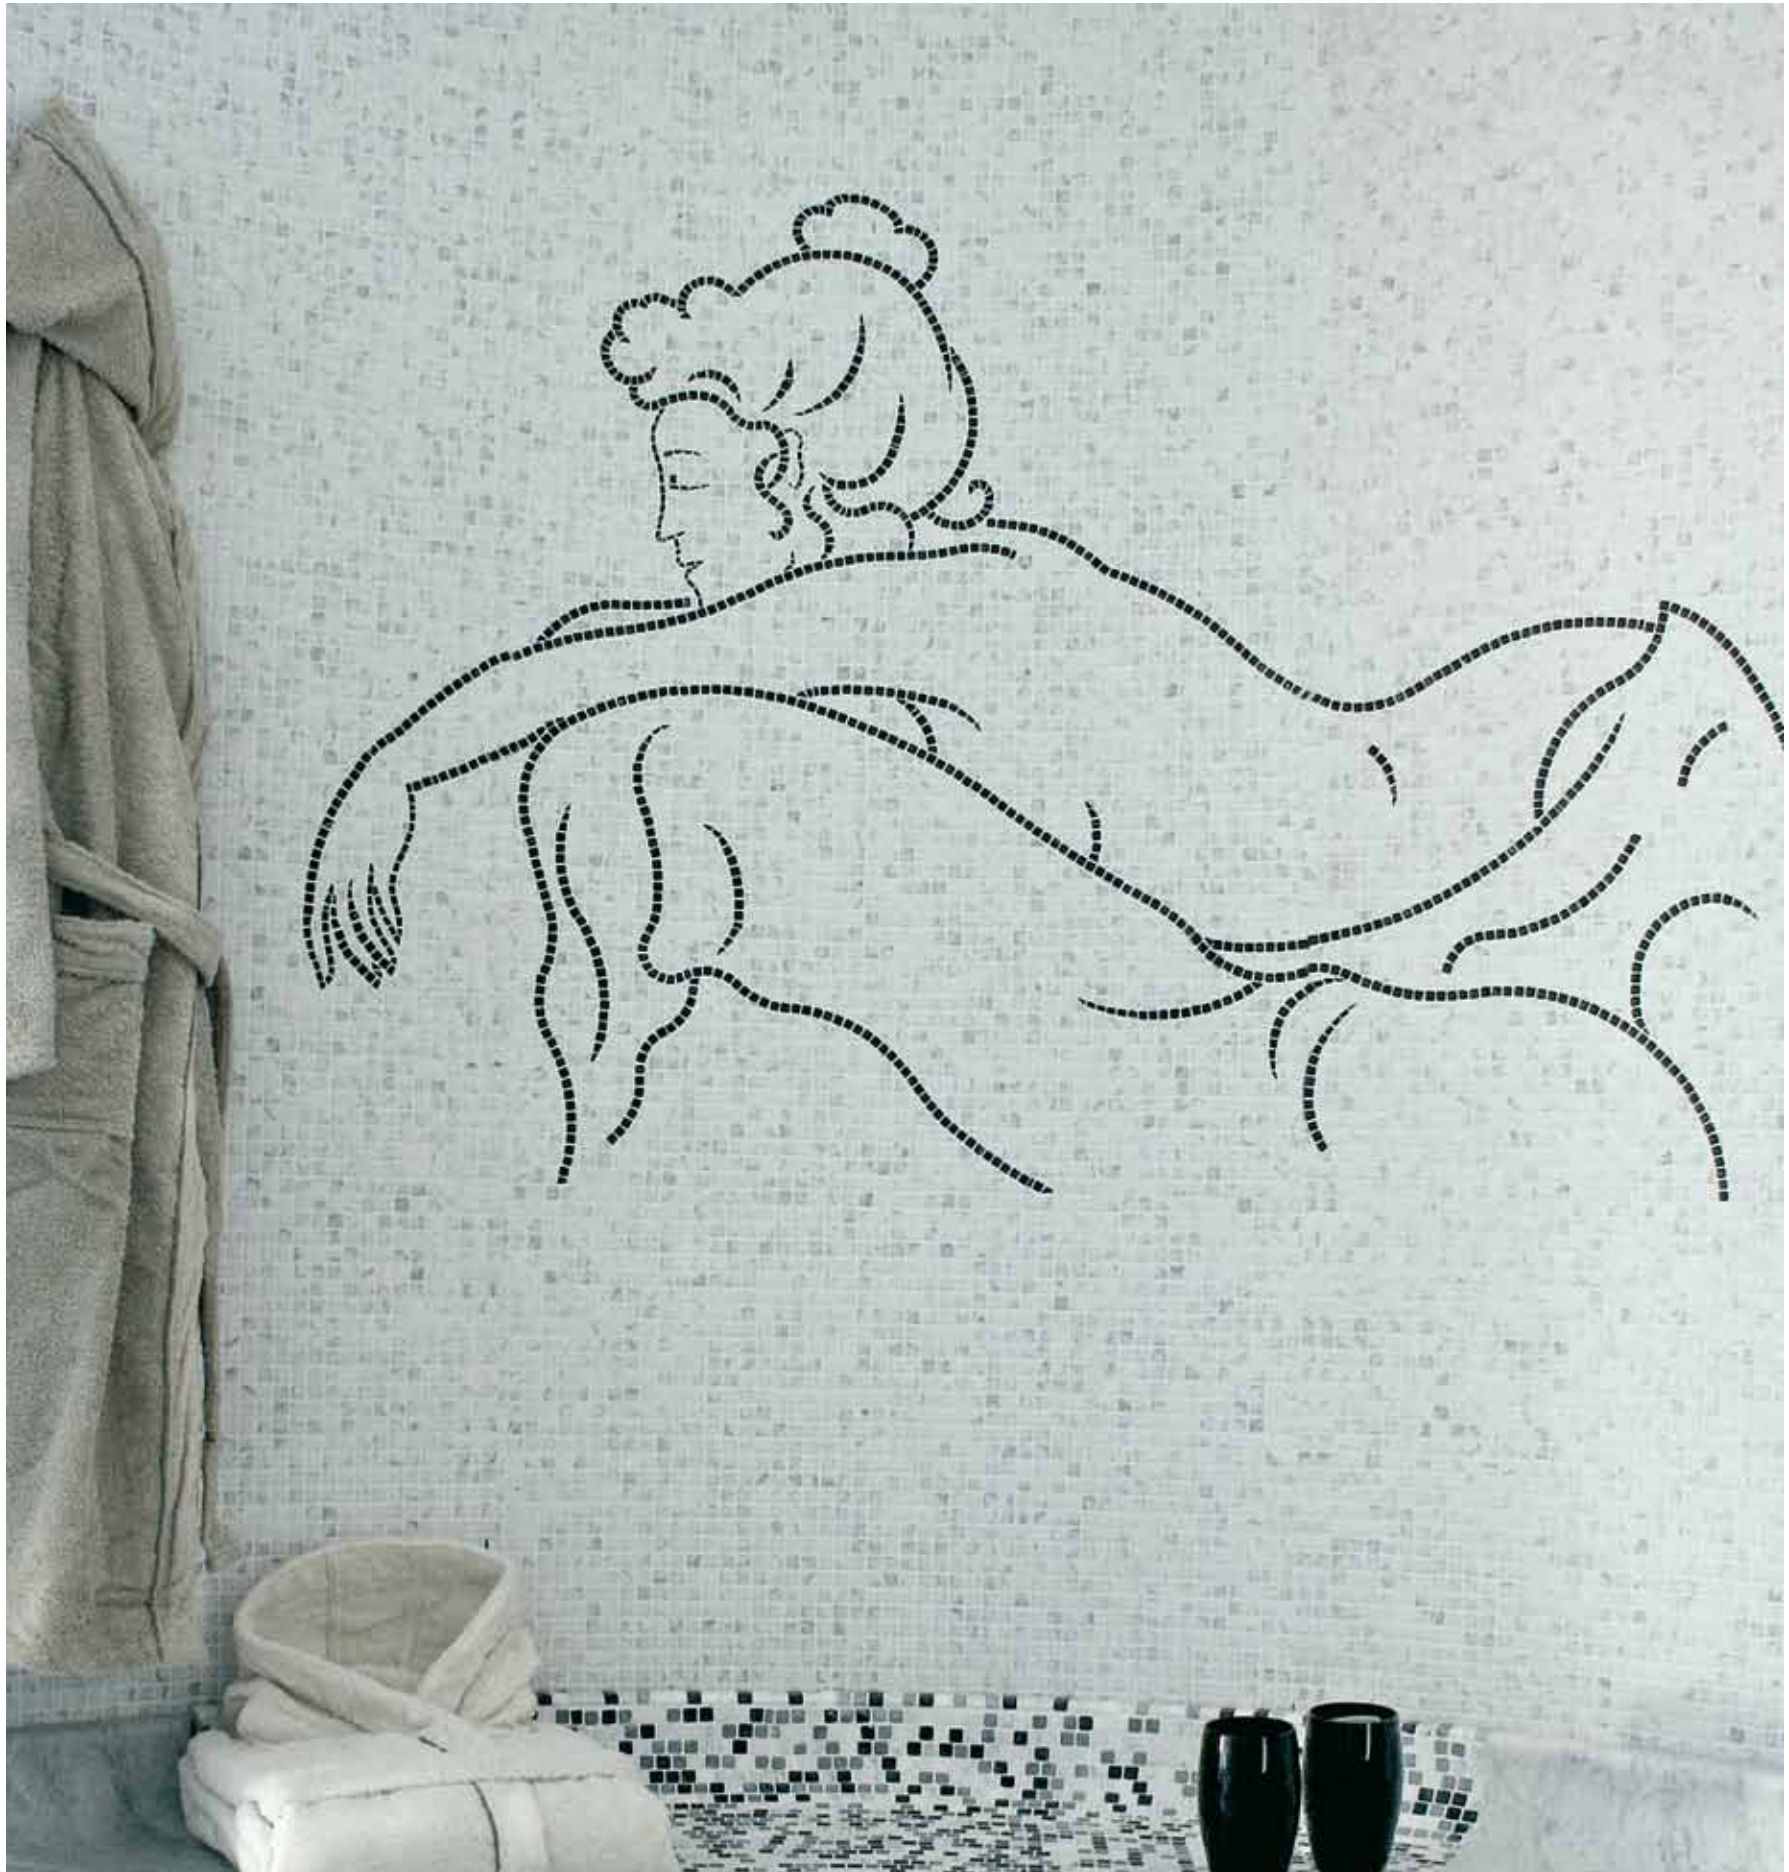

MUSE A BIANCO CARRARA / NERO
decoro cm 156 x 111 x 1 - decor 61,4" x 43,7" x 0,4"

Muse B

MUSE B NERO / BIANCO CARRARA
decoro cm 111 x 156 x 1 - decor 43,7" x 61,4" x 0,4"

BOISERIE

L'arte di interpretare la personalità
attraverso la poesia della pietra.