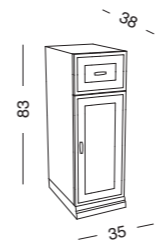

Kg m³
22 0,150

HGAC-35
**BASE RETTA 35 CON UN CASSETTO
E 1 ANTA DX O SX**
BASE 35 WITH 1 DRAWER AND 1 DOOR (RIGHT-LEFT)
ТУМБА ПРЯМАЯ 35 СО СТВОРКОЙ DX/SX И 1 ЯЩИКОМ