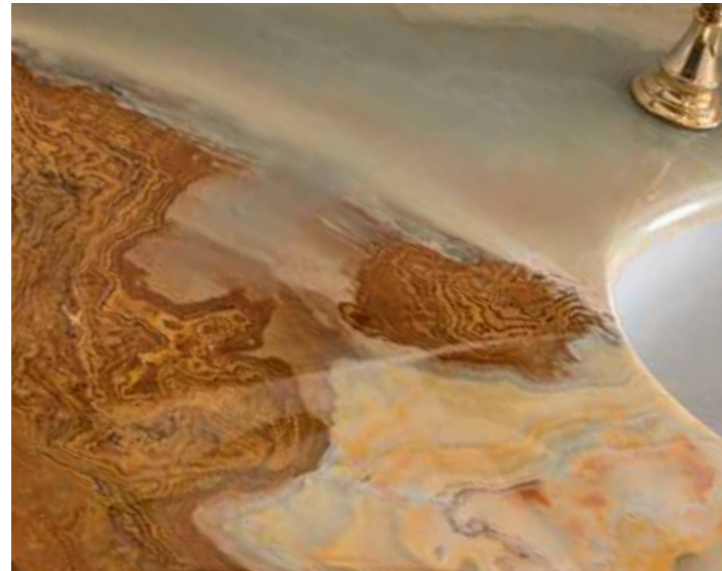

STARLIGHT BLU

STONE K SPACE GLOSS

STONE K ART GLOSS

STARLIGHT BIANCO

Marmi novità

EMPERADOR / CAT. B

ONICE VERDE STRIATO / CAT. D

ONICE SAHARA / CAT. D