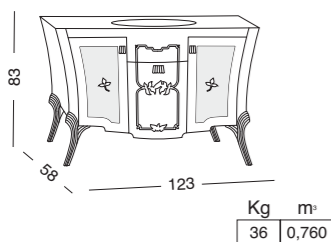

BASI P/LAVABO
WASHBASIN BASES
НТУМБЫ ПОД РАКОВИНУ

GALI-125A
BASE P/LAVABO SINGOLO CON 2 ANTE E CASSETTONE
BASE FOR ONE WASHBASIN WITH 2 DOORS AND 1 DRAWER
ТУМБА ПОД ОДНУ РАКОВИНУ С 2 СТВОРКАМИ И 1 ЯЩИКОМ