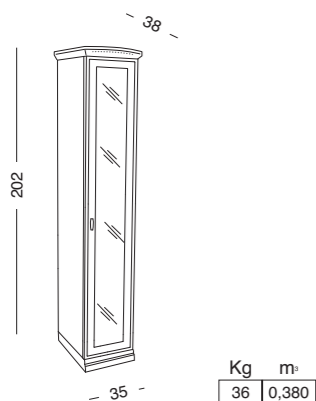

1.181,00

1.416,00

1.885,00

2.239,00

Hermitage

SERIE componibile
MODULAR SERIES
МОДУЛЬНАЯ КОЛЛЕКЦИЯ

COLONNE COLUMNS КОЛОННЫ

HGCS-35 COLONNA CON 1 ANTA A SPECCHIO DX O SX E CAPPELLO SUPERIORE CON LED