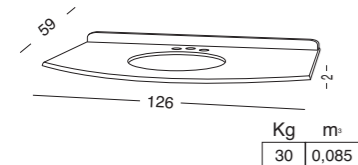

TOP MARMO

FH-MAR126
TOP MARMO
CON ALZATINA SAGOMATA
MARBLE TOP WITH BACKPLASH
СТОЛЕШНИЦА С ПРИСТЕННОЙ ПЛАНКОЙ

Kg m
30 0,085

INTAR
INTARSIO MARMOREO
SPECIFICARE IL COLORE DELL'INTARSIO
MARBLE INLAY (PLEASE SPECIFY THE COLOR OF THE INLAY)
ВРЕЗКА ИЗ МРАМОРА ЛЮБОГО ДРУГОГО ТИПА
(УКАЗЫВАТЬ ЦВЕТ ВРЕЗКИ. НАЦЕНКА НА КОМПОЗИЦИЮ)

460,00