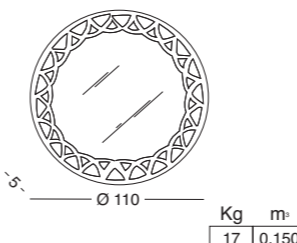

ROUND MIRROR OF 110 CM WITH LED BACKLIGHT
ЗЕРКАЛО КРУГЛОЕ 110 CM С ЗАДНИМ ДЕКОРАТИВНЫМ
СВЕТОДИОДНЫМ ОСВЕЩЕНИЕМ

1.099,00

1.099,00

**FH-SL90
SPECCHIERA RETTANGOLARE
CM. 90X110 IN METACRILATO A LED**

926,00

926,00