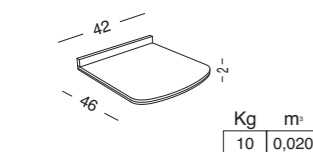

HGMC-42
PIANO CONSOLLE TRUCCO CON ALZATINA
TOP WITH BACKSPLASH FOR MAKE-UP CONSOLE
для косметической консоли с пристенной планкой

291,00 383,00 411,00 542,00