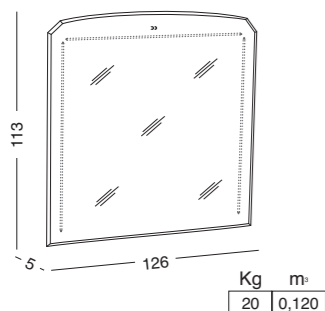

1.777,00

1.956,00

HGSL-84
SPECCHIERA 84 SAGOMATA CON LED
SHAPED MIRROR 84 WITH LED LIGHTING
ЗЕРКАЛО ФИГУРНОЕ 84 СО СВЕТОДИОДНОЙ ПОДСВЕТКОЙ

2.028,00

2.231,00

HGSL-126
SPECCHIERA 126 SAGOMATA CON LED
SHAPED MIRROR 126 WITH LED LIGHTING
ЗЕРКАЛО ФИГУРНОЕ 126 СО СВЕТОДИОДНОЙ ПОДСВЕТКОЙ