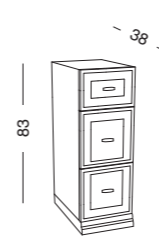

975,00

BASI 35 BASES 35 ТУМБЫ 35

Kg m³
19 0,150

HG1A-35
BASE RETTA 35 CON 1 ANTA DX O SX
BASE 35 WITH 1 DOOR (RIGHT-LEFT)
ТУМБА ПРЯМАЯ 35 С 1 СТВОРКОЙ DX/SX

Kg m³
22 0,150

HGAC-35
**BASE RETTA 35 CON UN CASSETTO
E 1 ANTA DX O SX**
BASE 35 WITH 1 DRAWER AND 1 DOOR (RIGHT-LEFT)
ТУМБА ПРЯМАЯ 35 СО СТВОРКОЙ DX/SX И 1 ЯЩИКОМ