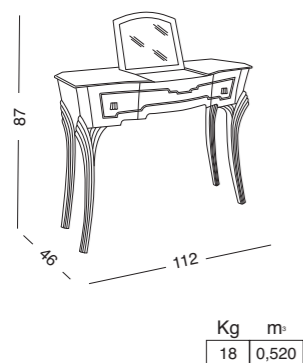

GACT-110
CONSOLE TRUCCO
CON 2 CASSETTI LATERALI,
SPESCHIO RIBALTABILE
E CONTENITORE ATTREZZATO
SUL PIANO

MAKE-UP CONSOLE WITH 2 LATERAL DRAWERS, TIP-UP
MIRROR AND EQUIPPED CONTAINER
КОСМЕТИЧЕСКАЯ КОНСОЛЬ С 2 БОКОВЫМИ ЯЩИКАМИ, ОТКИДНЫМ
ЗЕРКАЛОМ И КОНТЕЙНЕРОМ НА ПОВЕРХНОСТИ