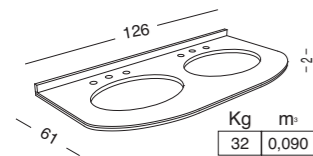

HGMD-126
PIANO P/LAV. DOPPIO CON ALZATINA
TOP WITH BACKSPLASH FOR DOUBLE WASHBASIN BASE
для тумбы под две раковины с пристенной планкой

1.267,00 1.464,00 1.652,00 2.180,00