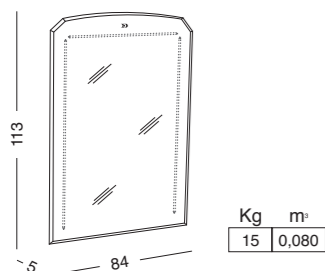

HGSL-84
SPECCHIERA 84 SAGOMATA CON LED
SHAPED MIRROR 84 WITH LED LIGHTING
ЗЕРКАЛО ФИГУРНОЕ 84 СО СВЕТОДИОДНОЙ ПОДСВЕТКОЙ

2.028,00

2.231,00