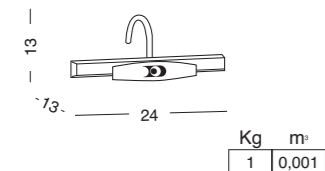

HGFA-01
FARETTO ALOGENO
HALOGEN SPOTLIGHT
ГАЛОГЕННЫЙ СВЕТИЛЬНИК

278,00

Hermitage

SERIE componibile
MODULAR SERIES
МОДУЛЬНАЯ КОЛЛЕКЦИЯ