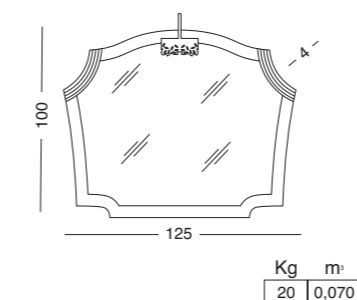

GASS-125
SPECCHIERA SAGOMATA 125 CON FARETTO
SHAPED MIRROR 125 WITH SPOTLIGHT
ЗЕРКАЛО ФИГУРНОЕ 125 СО СВЕТИЛЬНИКОМ