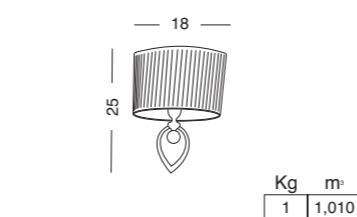

GAFF-01
APPLIQUE A PARETE CON PARALUME
WALL APPLIQUE WITH LAMP SHADE
БРА НАСТЕННОЕ С АБАЖУРОМ

€	
LACCATI LACQUERED ОКРАШЕННЫЕ	ERABLE LUCIDO GLOSSY ERABLE ЭРАБЛЕ ГЛЯНЦЕВЫЙ
1.462,00	1.608,00
1.685,00	1.887,00
FOGLIA ORO - ARGENTO GOLD LEAF - SILVER LEAF СУСАЛЬНОЕ ЗОЛОТО - СУСАЛЬНОЕ СЕРЕБРО	
152,00	152,00
728,00	728,00
CROMO - ORO CHROME - GOLD ХРОМ - ЗОЛОТО	
374,00	374,00