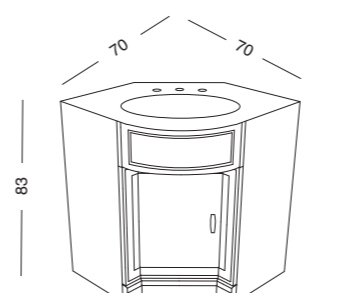

HGLI-84A
BASE P/LAVABO SINGOLO CON 2 ANTE

BASE FOR ONE WASHBASIN WITH 2 DOORS
ТУМБА ПОД ОДНУ РАКОВИНУ С 2 СТВОРКАМИ

HGLD-126
BASE P/LAVABO DOPPIO CON 2 ANTE E CASSETTONE

BASE FOR TWO WASHBASINS WITH 2 DOORS AND 1 DRAWER
ТУМБА ПОД ДВЕ РАКОВИНЫ С 2 СТВОРКАМИ И 1 ЯЩИКОМ