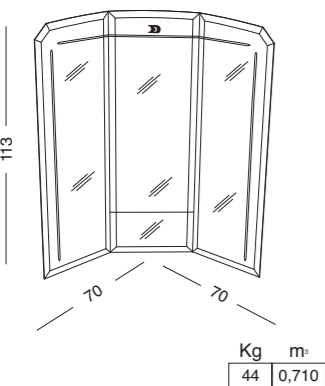

SPECCHIERE ANGOLARI

ANGULAR MIRRORS
ЗЕРКАЛА УГЛОВЫЕ

HGSA-70
**SPECCHIERA CONTENITORE
SENZA ILLUMINAZIONE**
CABINET MIRROR WITHOUT LIGHTING
ЗЕРКАЛО УГЛОВОЕ СО ШКАФЧИКОМ, БЕЗ ПОДСВЕТКИ

1.376,00

1.629,00