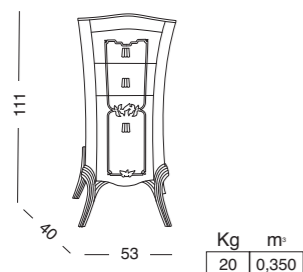

GACS
CASSETTIERA CON 2 CASSETTI
E 1 CASSETTONE

CHEST OF DRAWER WITH 2 DRAWERS AND 1 BIG DRAWER
ШКАФ С 2 МАЛЫМИ ЯЩИКАМИ И 1 БОЛЬШИМ ЯЩИКОМ