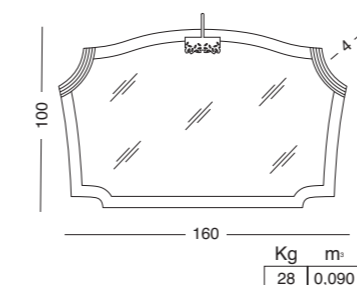

GASS-160
SPECCHIERA SAGOMATA 160 CON FARETTO
SHAPED MIRROR 160 WITH SPOTLIGHT
ЗЕРКАЛО ФИГУРНОЕ 160 СО СВЕТИЛЬНИКОМ