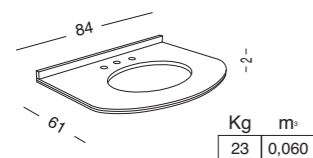

1.376,00

1.629,00

HGFA-01
FARETTO ALOGENO
HALOGEN SPOTLIGHT
ГАЛОГЕННЫЙ СВЕТИЛЬНИК

278,00

Hermitage

SERIE componibile
MODULAR SERIES
МОДУЛЬНАЯ КОЛЛЕКЦИЯ

TOP MARMO

IL PIANO VERRA' REALIZZATO IN UN UNICO PEZZO FINO ALLA MISURA DI CIRCA 2 MT.
MARBLE TOP THE TOP WILL BE REALIZED IN A UNIQUE PIECE UNTIL THE MEASUREMENT OF 2 METERS APPROXIMATELY
СТОЛЕШНИЦА БУДЕТ РЕАЛИЗОВАНА В ОДНОЙ ЧАСТИ ДО РАЗМЕРА ОКОЛО 2 МЕТРОВ.