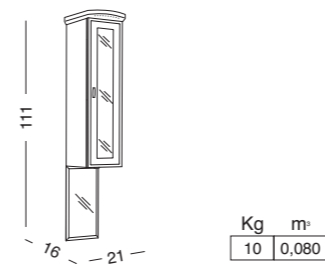

PENSILI 21 HANGING ELEMENTS 21 ПЕНАЛЫ 21

HGPA-21 PENSILE 21 CON 1 ANTA A SPECCHIO DX O SX E CAPPELLO SUPERIORE CON LED

HANGING ELEMENT 21 WITH MIRROR DOOR (RIGHT-LEFT),
UPPER SHELF AND LED LIGHTING
ПЕНАЛ 21 С ЗЕРКАЛОМ НА СТОРКЕ DX/SX И СВЕТОДИОДНОЙ
ПОДСВЕТКОЙ НА ВЕРХНЕЙ ПОЛКЕ