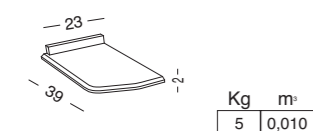

HGMC-23
PIANO BASE CURVA 23 DX O SX CON ALZATINA
TOP WITH BACKSPLASH FOR CURVED BASE 23 (RIGHT-LEFT)
для закругленной тумбы 23 DX/SX с пристенной планкой

110,00 136,00 155,00 204,00