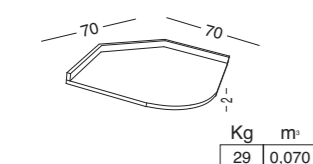

134,00 156,00 181,00 239,00

HGMC-23
PIANO BASE CURVA 23 DX O SX CON ALZATINA
TOP WITH BACKSPLASH FOR CURVED BASE 23 (RIGHT-LEFT)
для закругленной тумбы 23 DX/SX с пристенной планкой

110,00 136,00 155,00 204,00