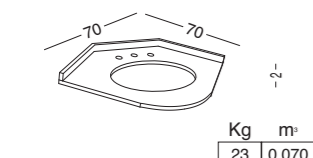

HGMA-70
PIANO P/LAV. ANGOLARE CON ALZATINA
TOP WITH BACKSPLASH FOR ANGULAR WASHBASIN BASE
для угловой тумбы под раковину с пристенной планкой

866,00 992,00 1.191,00 1.572,00