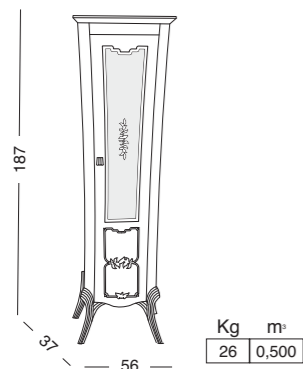

COMPLEMENTI
COMPLEMENTS
ДОПОЛНЕНИЯ

GAVT
VETRINA CON ANTA DX - SX

DISPLAY CABINET WITH DOOR (RIGHT-LEFT)
ШКАФ СО СТВОРКОЙ DX - SX