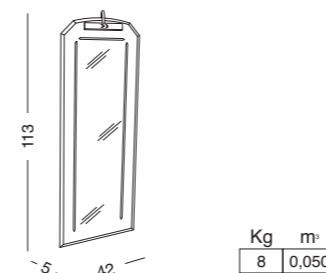

SPECCHIERE SAGOMATE CON FARETTO ALOGENO

SHAPED MIRROR WITH HALOGEN SPOTLIGHT
ЗЕРКАЛА ФИГУРНЫЕ С ГАЛОГЕННЫМ
СВЕТИЛЬНИКОМ

HGSS-42
SPECCHIERA 42 SAGOMATA CON FARETTO
SHAPED MIRROR 42 WITH SPOTLIGHT
ЗЕРКАЛО ФИГУРНОЕ 42 СО СВЕТИЛЬНИКОМ

858,00

944,00