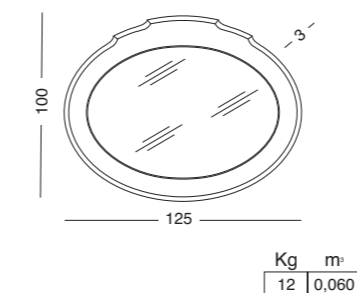

GASV-125
SPECCHIERA OVALE 125 GRAN LUCE
OVAL MIRROR 125
ЗЕРКАЛО ОВАЛЬНОЕ 125