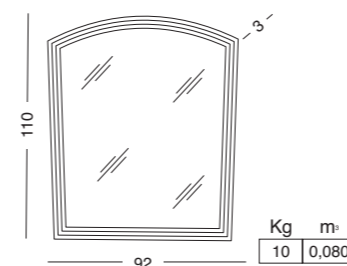

Kg m
10 0,080

**FH-SC 100
SPECCHIERA CON CORNICE**

MIRROR WITH FRAME
ЗЕРКАЛО В РАМЕ

616,00

BIANCO LUCIDO
GLOSSY WHITE
БЕЛЫЙ ГЛЯНЦЕВЫЙ

COLORI DELLA GAMMA
RANGE OF COLORS
ЦВЕТА ИЗ ГАММЫ ФАБРИКИ

675,00