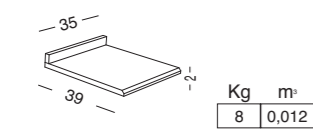

HGMR-35
PIANO BASE RETTA 35 CON ALZATINA
TOP WITH BACKSPLASH FOR BASE 35
для тумбы прямой 35 с пристенной планкой

134,00 156,00 181,00 239,00