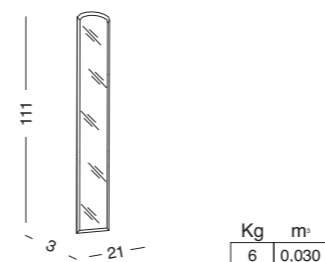

HGPM-21 PENSILE 21 CON 2 MENSOLE

HANGING ELEMENT 21 WITH 2 SHELVES
ПЕНАЛ 21 ОТКРЫТЫЙ С 2 ПОЛКАМИ

HGPS-21 PENSILE 21 A GIORNO

HANGING ELEMENT 21 WITH MIRROR
ПЕНАЛ 21 ОТКРЫТЫЙ С ЗЕРКАЛОМ

PENSILI 35 HANGING ELEMENTS 35 ПЕНАЛЫ 35