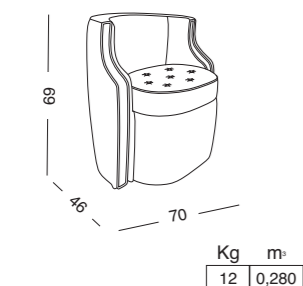

GAPF
POLTRONCINA IN ECOPELLE BIANCA

CHAIR WITH COVERING IN ECO-LEATHER WHITE
КРЕСЛО С ОБИВКОЙ В ЭКОКОЖЕ БЕЛЫЙ

€

LACCATI
LACQUERED
ОКРАШЕННЫЕ

ERABLE LUCIDO
GLOSSY ERABLE
ЭРАБЛЕ ГЛЯНЦЕВЫЙ

2.838,00

3.264,00

GOLD - SILVER
GOLD - SILVER
ГОЛД - СИЛВЕР

GOLD - SILVER
GOLD - SILVER
ГОЛД - СИЛВЕР

3.349,00

3.852,00

2.535,00

2.916,00

GOLD - SILVER
GOLD - SILVER
ГОЛД - СИЛВЕР

GOLD - SILVER
GOLD - SILVER
ГОЛД - СИЛВЕР

2.992,00

3.441,00

2.841,00

3.267,00

GOLD - SILVER
GOLD - SILVER
ГОЛД - СИЛВЕР

GOLD - SILVER
GOLD - SILVER
ГОЛД - СИЛВЕР

3.353,00

3.856,00

1.974,00