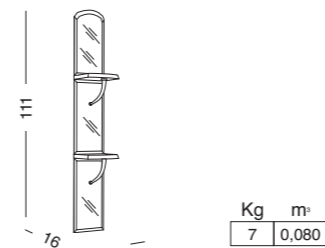

HGPM-21 PENSILE 21 CON 2 MENSOLE

HANGING ELEMENT 21 WITH 2 SHELVES
ПЕНАЛ 21 ОТКРЫТЫЙ С 2 ПОЛКАМИ

HGPS-21 PENSILE 21 A GIORNO

HANGING ELEMENT 21 WITH MIRROR
ПЕНАЛ 21 ОТКРЫТЫЙ С ЗЕРКАЛОМ

PENSILI 35 HANGING ELEMENTS 35 ПЕНАЛЫ 35