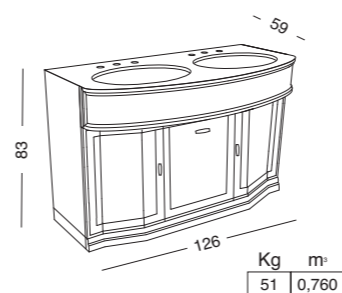

HGLI-84A
BASE P/LAVABO SINGOLO CON 2 ANTE

BASE FOR ONE WASHBASIN WITH 2 DOORS
ТУМБА ПОД ОДНУ РАКОВИНУ С 2 СТВОРКАМИ

HGLD-126
BASE P/LAVABO DOPPIO CON 2 ANTE E CASSETTONE

BASE FOR TWO WASHBASINS WITH 2 DOORS AND 1 DRAWER
ТУМБА ПОД ДВЕ РАКОВИНЫ С 2 СТВОРКАМИ И 1 ЯЩИКОМ