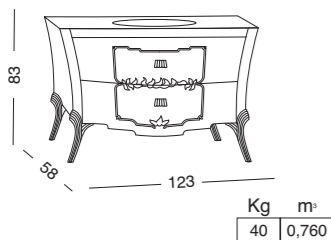

BASI P/LAVABO
WASHBASIN BASES
НТУМБЫ ПОД РАКОВИНУ

GALI-125A
BASE P/LAVABO SINGOLO CON 2 ANTE E CASSETTONE
BASE FOR ONE WASHBASIN WITH 2 DOORS AND 1 DRAWER
ТУМБА ПОД ОДНУ РАКОВИНУ С 2 СТВОРКАМИ И 1 ЯЩИКОМ