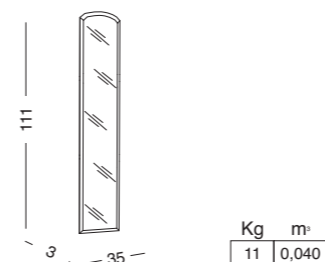

HGPS-35 PENSILE 35 A GIORNO

HANGING ELEMENT 35 WITH MIRROR
ПЕНАЛ 35 ОТКРЫТЫЙ С ЗЕРКАЛОМ

€	
BIANCO LUCIDO GLOSSY WHITE БЕЛЫЙ ГЛЯНЦЕВЫЙ	COLORI DELLA GAMMA RANGE OF COLORS ЦВЕТА ИЗ ГАММЫ ФАБРИКИ
827,00	992,00
616,00	710,00
278,00	306,00
958,00	1.150,00
731,00	874,00
384,00	456,00