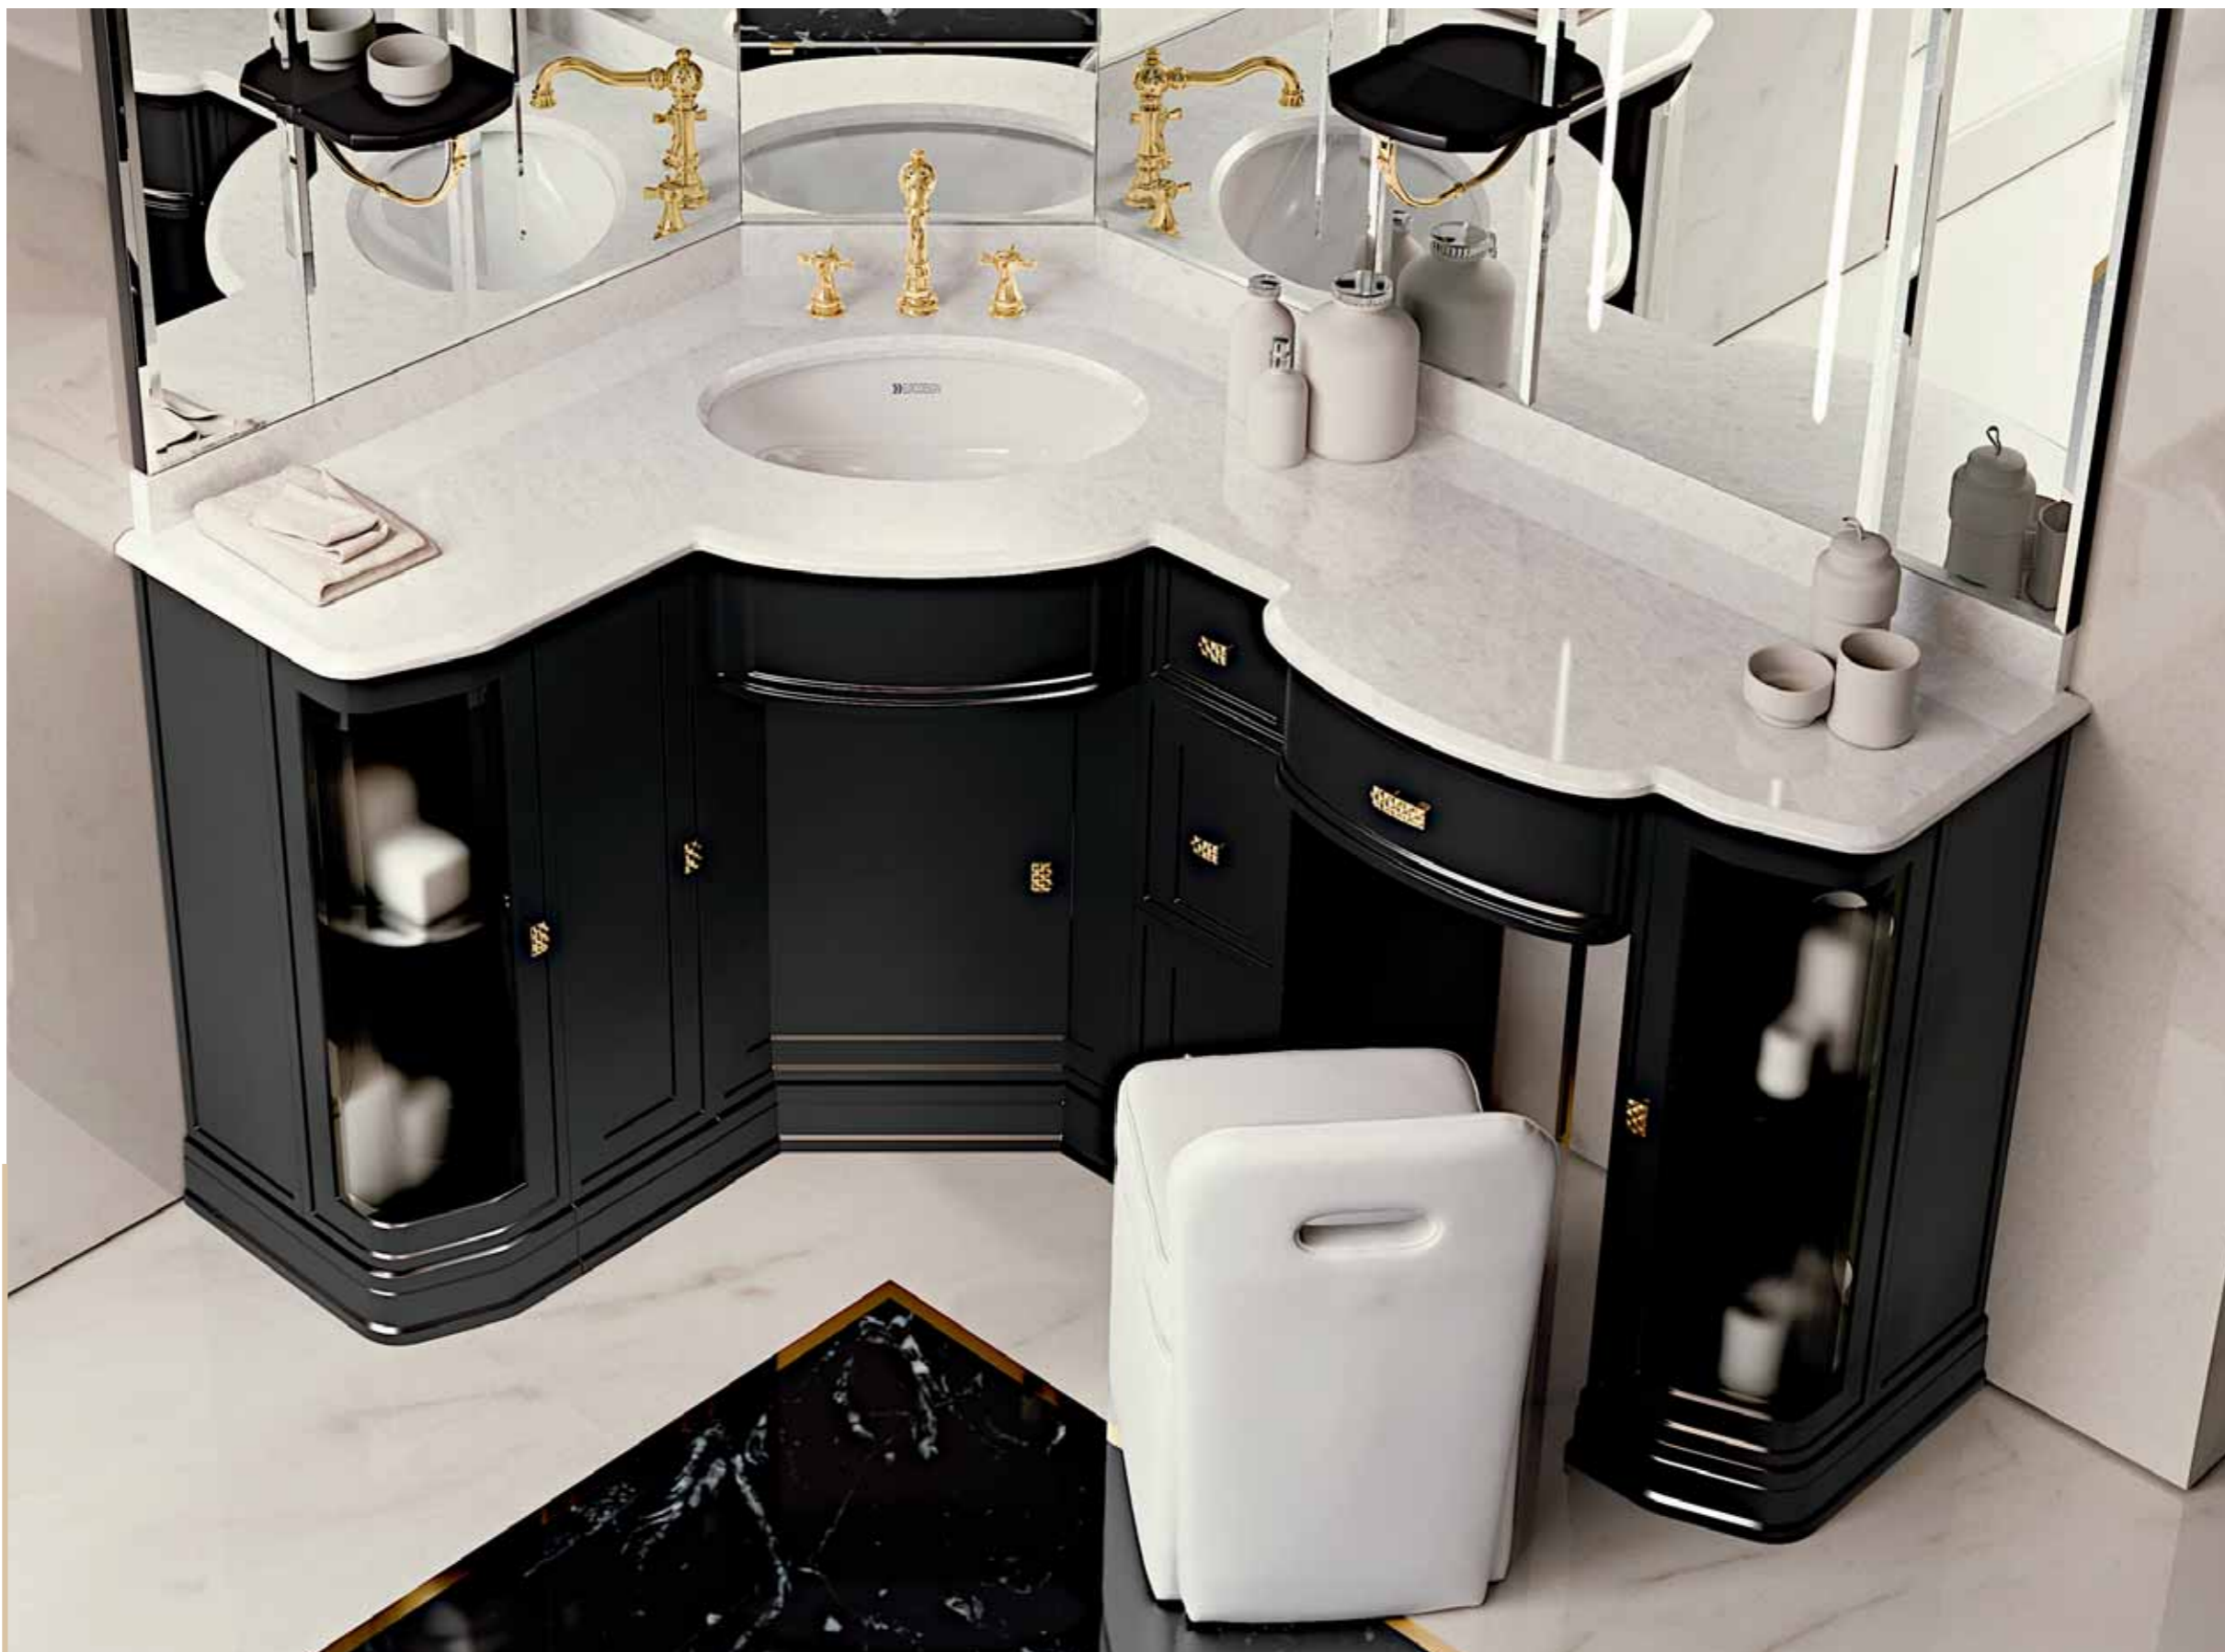

L'avvolgente linea di Hermitage