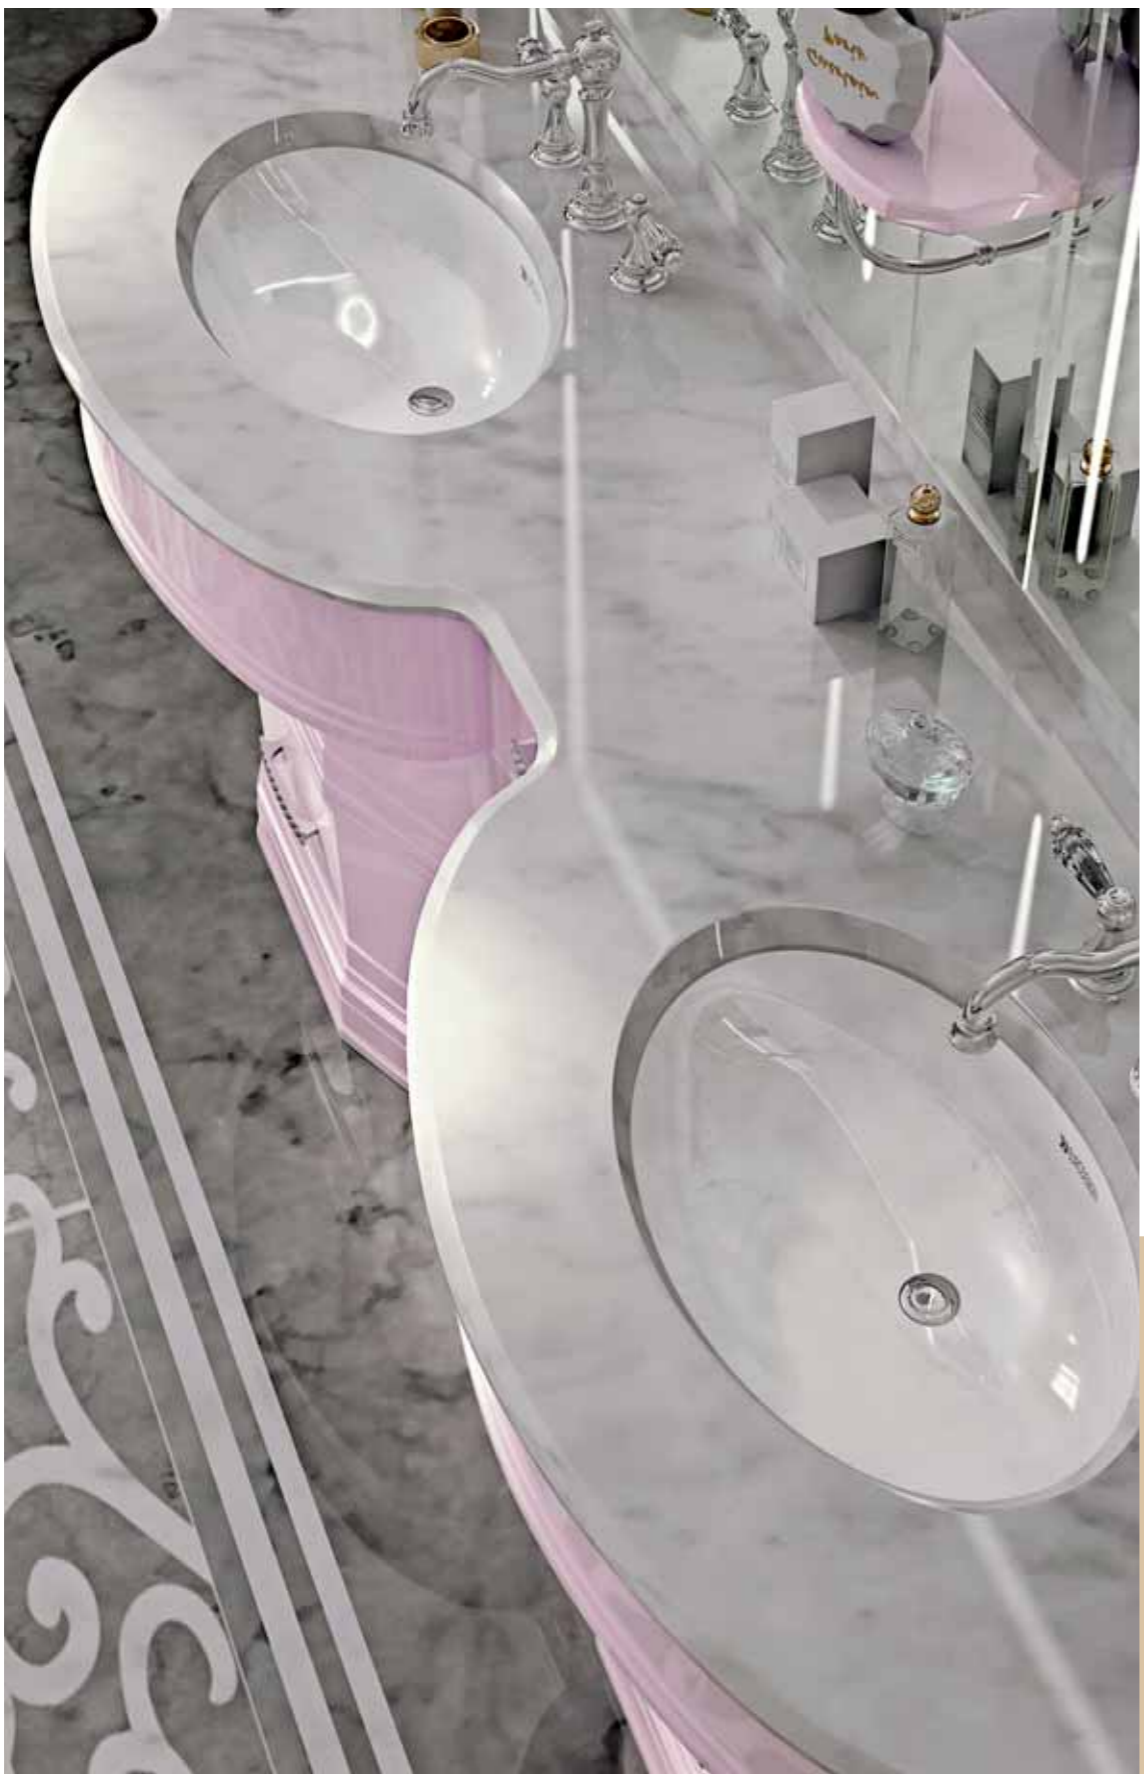

L'emozionante vista dall'alto del doppio lavabo