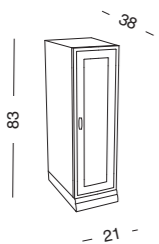

Hermitage

SERIE componibile
MODULAR SERIES
МОДУЛЬНАЯ КОЛЛЕКЦИЯ

BASI 21 BASES 21 ТУМБЫ 21

Kg m³
15 0,100

HG1A-21
BASE RETTA 21 CON 1 ANTA DX O SX
BASE 21 WITH 1 DOOR (RIGHT-LEFT)
ТУМБА ПРЯМАЯ 21 С 1 СТВОРКОЙ DX/SX