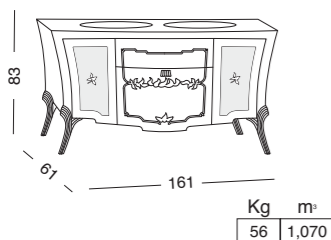

GALD-160A
BASE P/LAVABO DOPPIO CON 2 ANTE E CASSETTONE
BASE FOR TWO WASHBASINS WITH 2 DOORS AND 1 DRAWER
ТУМБА ПОД ДВЕ РАКОВИНЫ С 2 СТВОРКАМИ И 1 ЯЩИКОМ