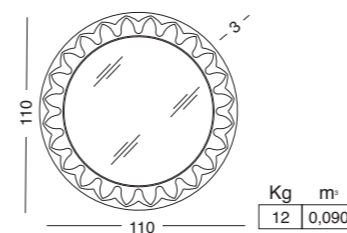

Kg m
12 0,090

**FH-SV110
SPECCHIERA ROTONDA SABBIA
CM. 110 CON RETROILLUMINAZIONE
DECORATIVA A LED**

ROUND MIRROR OF 110 CM WITH LED BACKLIGHT
ЗЕРКАЛО КРУГЛОЕ 110 CM С ЗАДНИМ ДЕКОРАТИВНЫМ
СВЕТОДИОДНЫМ ОСВЕЩЕНИЕМ

1.099,00

1.099,00