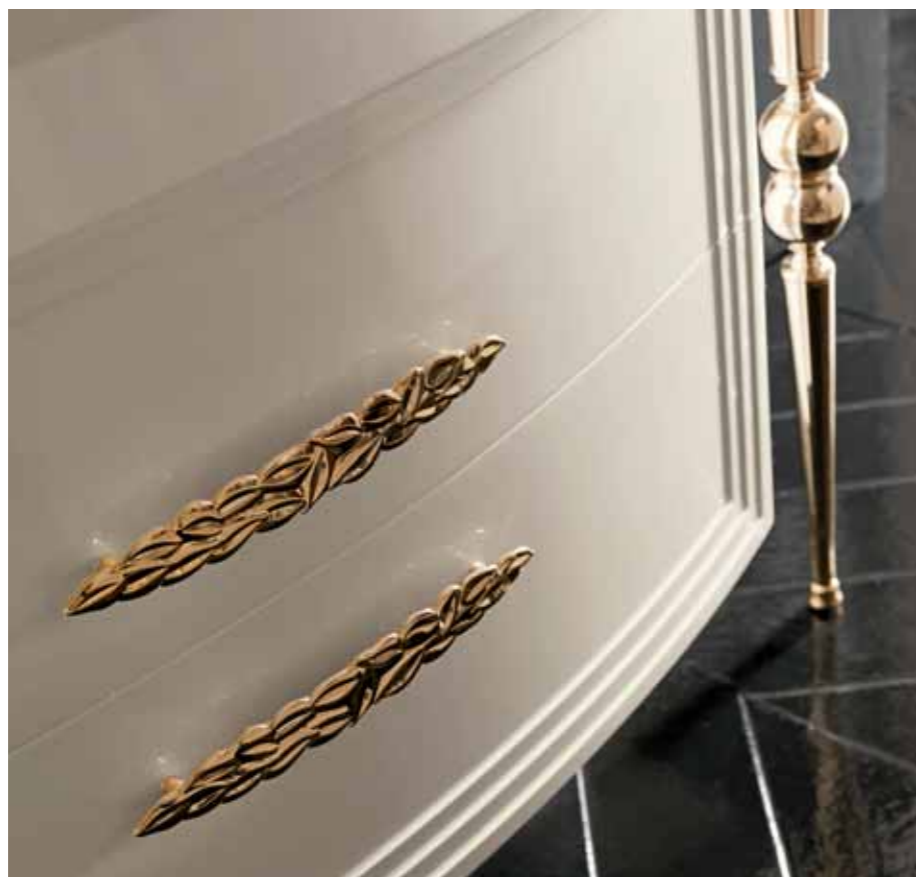

L'originale Applique in finitura Bagno Oro