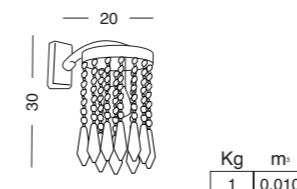

1.283,00

ORO - CROMO
GOLD - CHROME
ЗОЛОТО - ХРОМ

Kg m
1 0,010

**FH-FP01
FARETTO A PARETE CON PARALUME
BIANCO O NERO**

WALL SPOTLIGHT WITH LAMPSHADE WHITE OR BLACK
БРА НАСТЕННОЕ С АБАЖУРОМ БЕЛЫЙ - ЧЕРНЫЙ

374,00