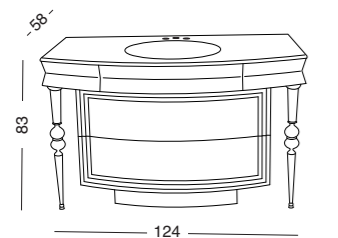

Kg m
40 0,760

**FH-M124 (MANIGLIE ESCLUSE)
BASE P/LAVABO SINGOLO CON 2
CASSETTONI E GAMBE METALLICHE**

BASE FOR ONE WASHBASIN WITH 2 DRAWERS
AND METAL LEGS
ТУМБА ПОД ОДНУ РАКОВИНУ С 2 ЯЩИКАМИ И
МЕТАЛЛИЧЕСКИМИ НОЖКАМИ

BIANCO LUCIDO
GLOSSY WHITE
БЕЛЫЙ ГЛЯНЦЕВЫЙ

3.879,00

GOLD - SILVER
GOLD - SILVER
ГОЛД - СИЛВЕР

4.348,00

COLORI DELLA GAMMA
RANGE OF COLORS
ЦВЕТА ИЗ ГАММЫ ФАБРИКИ

4.463,00

GOLD - SILVER
GOLD - SILVER
ГОЛД - СИЛВЕР

4.992,00

**ART. 1069
MANIGLIA GRANDE
CON INSERTI IN CRISTALLO
BIG HANDLE
РУЧКА БОЛЬШАЯ**

cad. 61,00

cad. 61,00

**ART. 1071
MANIGLIA GRANDE A FOGLIA
BIG HANDLE
РУЧКА БОЛЬШАЯ**

cad. 61,00

cad. 61,00