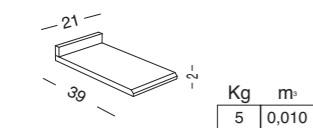

HGMR-21
PIANO BASE RETTA 21 CON ALZATINA
TOP WITH BACKSPLASH FOR BASE 21
для тумбы прямой 21 с пристенной планкой

88,00 99,00 115,00 151,00