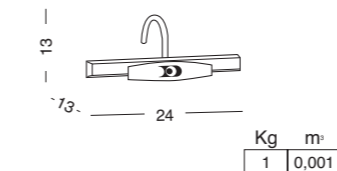

HGFA-01
FARETTO ALOGENO
HALOGEN SPOTLIGHT
ГАЛОГЕННЫЙ СВЕТИЛЬНИК

278,00