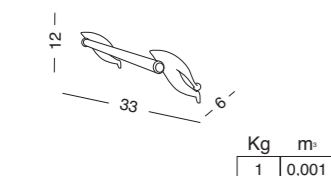

GAPS
PORTA SALVIETTE LATERALE
LATERAL TOWEL HOLDER
ПОЛОТЕНЦЕДЕРЖАТЕЛЬ БОКОВОЙ

€	
LACCATI LACQUERED ОКРАШЕННЫЕ	ERABLE LUCIDO GLOSSY ERABLE ЭРАБЛЕ ГЛЯНЦЕВЫЙ
3.377,00	3.883,00
GOLD - SILVER GOLD - SILVER ГОЛД - СИЛЬВЕР	GOLD - SILVER GOLD - SILVER ГОЛД - СИЛЬВЕР
3.985,00	4.582,00
3.125,00	3.596,00
GOLD - SILVER GOLD - SILVER ГОЛД - СИЛЬВЕР	GOLD - SILVER GOLD - SILVER ГОЛД - СИЛЬВЕР
3.688,00	4.244,00
3.771,00	4.337,00
GOLD - SILVER GOLD - SILVER ГОЛД - СИЛЬВЕР	GOLD - SILVER GOLD - SILVER ГОЛД - СИЛЬВЕР
4.450,00	5.118,00
FOGLIA ORO - ARGENTO GOLD LEAF - SILVER LEAF СУСАЛЬНОЕ ЗОЛОТО - СУСАЛЬНОЕ СЕРЕБРО	
303,00	303,00
CROMO - ORO CHROME - GOLD ХРОМ - ЗОЛОТО	
171,00	171,00

SPECCHIERE
MIRRORS
ЗЕРКАЛА