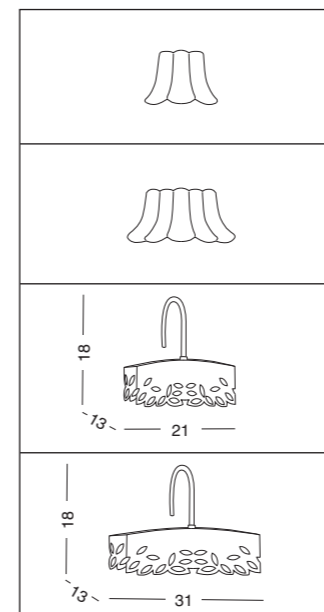

460,00

RICAMBI
SPARE PARTS
ЗАПАСНЫЕ ЧАСТИ**ART. 1030 MANIGLIA PICCOLA IN ORO / CROMO**
SMALL HANDLE, GOLD / CHROME
РУЧКА МАЛАЯ, ЗОЛОТО/ХРОМ

19,00

ART. 1031 MANIGLIA GRANDE IN ORO / CROMO
BIG HANDLE, GOLD / CHROME
РУЧКА БОЛЬШАЯ, ЗОЛОТО/ХРОМ