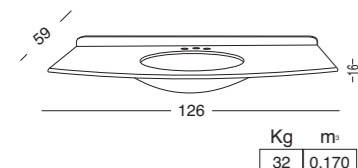

460,00

FH-INTV
TOP INTEGRATO "SILICIUM GLASS"
CON ALZATINA SAGOMATA
INTEGRATED SILICIUM GLASS TOP WITH BACKPLASH
СТОЛЕШНИЦА СИЛИЦИУМ ГЛАСС ИТЕГРИРОВАННАЯ
С ПРИСТЕННОЙ ПЛАНКОЙ

Kg m
32 0,170

BIANCO
WHITE
БЕЛЫЙ
2.450,00