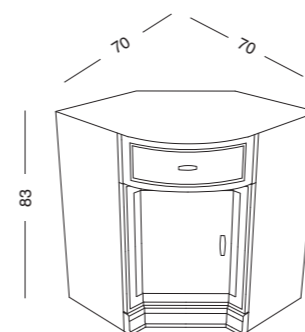

Hermitage

SERIE componibile
MODULAR SERIES
МОДУЛЬНАЯ КОЛЛЕКЦИЯ

BASI 21 BASES 21 ТУМБЫ 21

Kg m³
15 0,100

HG1A-21
BASE RETTA 21 CON 1 ANTA DX O SX
BASE 21 WITH 1 DOOR (RIGHT-LEFT)
ТУМБА ПРЯМАЯ 21 С 1 СТВОРКОЙ DX/SX

Kg m³
16 0,100

HGAC-21
**BASE RETTA 21 CON UN CASSETTO
E 1 ANTA DX O SX**
BASE 21 WITH 1 DRAWER AND 1 DOOR (RIGHT-LEFT)
ТУМБА ПРЯМАЯ 21 СО СТВОРКОЙ DX/SX И 1 ЯЩИКОМ

Kg m³
18 0,100

HG3C-21
BASE RETTA 21 CON 3 CASSETTI
BASE 21 WITH 3 DRAWERS
ТУМБА ПРЯМАЯ 21 С 3 ЯЩИКАМИ

Kg m³
13 0,100

HGCV-23
**BASE CURVA 23 CON 1 ANTA VETRO
DX O SX**
CURVED BASE 21 WITH GLASS DOOR (RIGHT-LEFT)
ТУМБА ЗАКРУГЛЕННАЯ 23 СО СТЕКЛЯННОЙ СТВОРКОЙ DX/SX

€

BIANCO LUCIDO
GLOSSY WHITE
БЕЛЫЙ ГЛЯНЦЕВЫЙ

COLORI DELLA GAMMA
RANGE OF COLORS
ЦВЕТА ИЗ ГАММЫ ФАБРИКИ

474,00

570,00

636,00

763,00

1.029,00

1.235,00

812,00

975,00

BASI 35 BASES 35 ТУМБЫ 35

Kg m³
19 0,150

HG1A-35
BASE RETTA 35 CON 1 ANTA DX O SX
BASE 35 WITH 1 DOOR (RIGHT-LEFT)
ТУМБА ПРЯМАЯ 35 С 1 СТВОРКОЙ DX/SX

Kg m³
22 0,150

HGAC-35
**BASE RETTA 35 CON UN CASSETTO
E 1 ANTA DX O SX**
BASE 35 WITH 1 DRAWER AND 1 DOOR (RIGHT-LEFT)
ТУМБА ПРЯМАЯ 35 СО СТВОРКОЙ DX/SX И 1 ЯЩИКОМ

Kg m³
26 0,150

HG3C-35
BASE RETTA 35 CON 3 CASSETTI
BASE 35 WITH 3 DRAWERS
ТУМБА ПРЯМАЯ 35 С 3 ЯЩИКАМИ

Kg m³
38 0,500

HGAM-70
**BASE ANGOLARE CON 1 ANTA
E 1 CASSETTO**
ANGULAR BASE WITH 1 DOOR AND 1 DRAWER
ТУМБА УГЛОВАЯ СО СТВОРКОЙ И 1 ЯЩИКОМ

SERIE componibile
MODULAR SERIES
МОДУЛЬНАЯ КОЛЛЕКЦИЯ

€

BIANCO LUCIDO
GLOSSY WHITE
БЕЛЫЙ ГЛЯНЦЕВЫЙ

COLORI DELLA GAMMA
RANGE OF COLORS
ЦВЕТА ИЗ ГАММЫ ФАБРИКИ

530,00

636,00

706,00

848,00

1.181,00

1.416,00

1.885,00

2.239,00