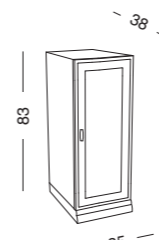

BASI 35 BASES 35 ТУМБЫ 35

Kg m³
19 0,150

HG1A-35
BASE RETTA 35 CON 1 ANTA DX O SX
BASE 35 WITH 1 DOOR (RIGHT-LEFT)
ТУМБА ПРЯМАЯ 35 С 1 СТВОРКОЙ DX/SX