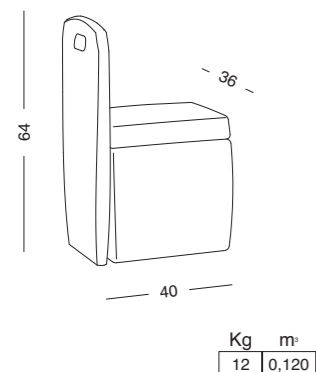

HGPF-38 POUF CONTENITORE IN ECOPELLE IMBOTTITO BIANCO, NERO, BEIGE

STUFFED POUF WITH COVERING IN ECO-LEATHER WHITE, BLACK, BEIGE
МЯГКИЙ ПУФ-КОНТЕЙНЕР ИЗ КОЖЗАМЕНИТЕЛЯ
(БЕЛЫЙ, ЧЕРНЫЙ, БЕЖЕВЫЙ)

€	
BIANCO LUCIDO GLOSSY WHITE БЕЛЫЙ ГЛЯНЦЕВЫЙ	COLORI DELLA GAMMA RANGE OF COLORS ЦВЕТА ИЗ ГАММЫ ФАБРИКИ
1.599,00	1.918,00
616,00	739,00
1.172,00	1.172,00

Hermitage

SERIE componibile
MODULAR SERIES
МОДУЛЬНАЯ КОЛЛЕКЦИЯ