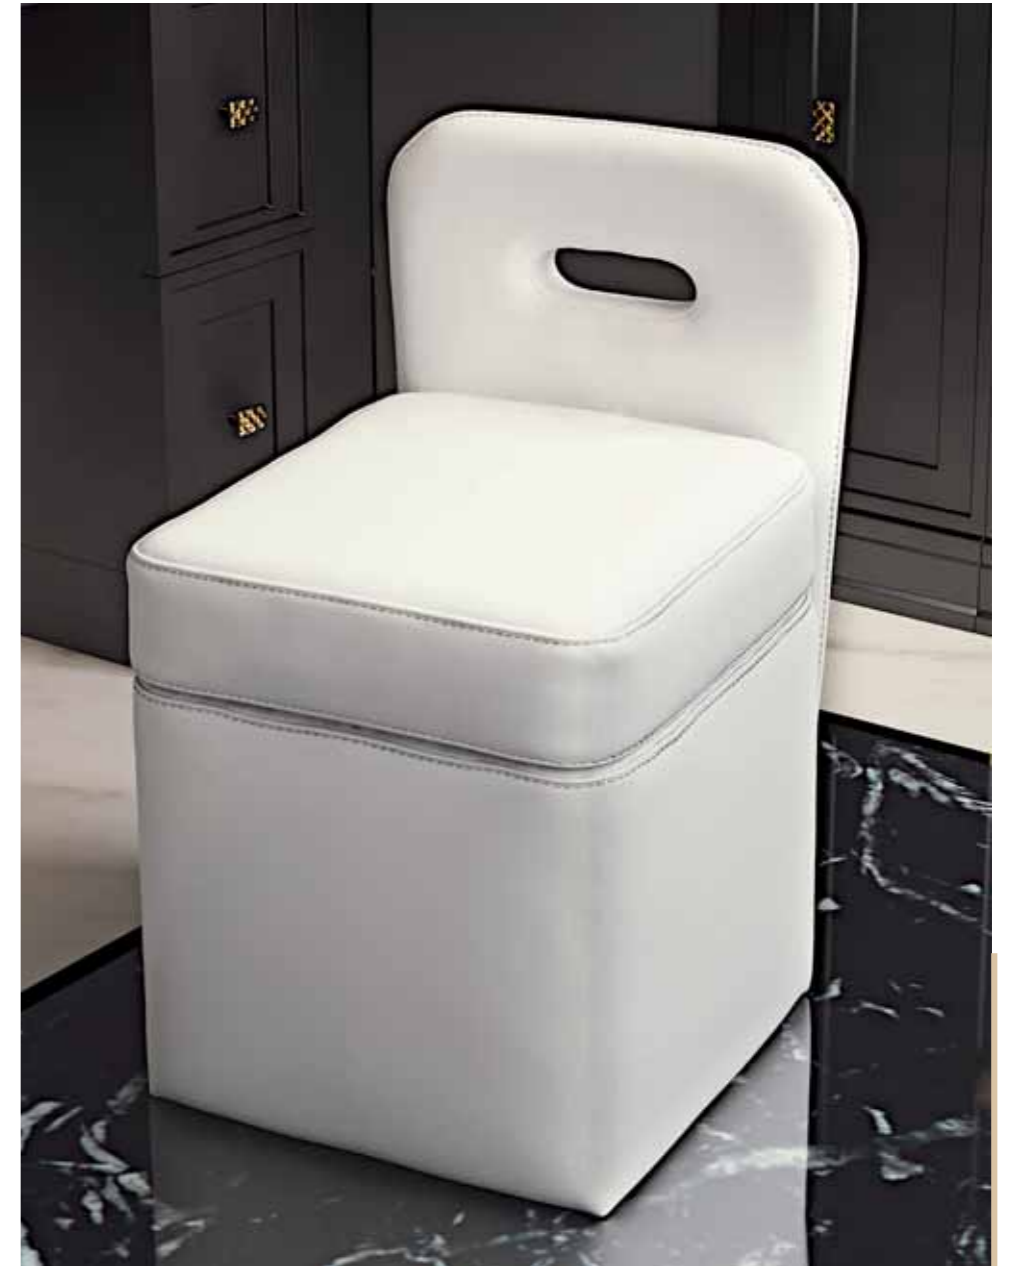

L'avvolgente linea di Hermitage

Il cassetto della consolle trucco

L'elegante pouf della collezione

Comp. n. 103 cm 172 (Tortora Perlato Lucido, finiture Oro, piano marmo Emperador)

Comp. n. 103 cm 172 (Tortora Perlato Lucido, finiture Oro, piano marmo Emperador)