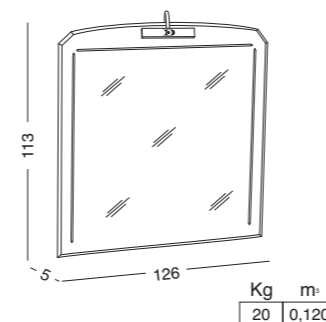

HGSS-126
SPECCHIERA 126 SAGOMATA CON FARETTO
SHAPED MIRROR 126 WITH SPOTLIGHT
ЗЕРКАЛО ФИГУРНОЕ 126 СО СВЕТИЛЬНИКОМ

1.105,00

1.215,00