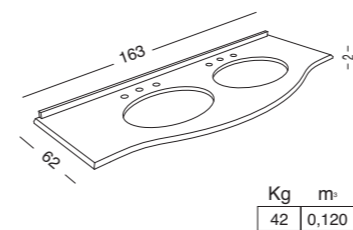

3.353,00

3.856,00

1.974,00

TOP MARMO

**GAMS-125**
PIANO P/LAV. SINGOLO CON
ALZATINATOP WITH BACKSPLASH FOR SINGLE
WASHBASIN BASE
ДЛЯ ТУМБЫ ПОД ОДНУ РАКОВИНУ С ПРИСТЕННОЙ ПЛАНКОЙ**GAMD-160**
PIANO P/LAV. DOPPIO
CON ALZATINATOP WITH BACKSPLASH FOR DOUBLE
WASHBASIN BASE
ДЛЯ ТУМБЫ ПОД ДВЕ РАКОВИНЫ С ПРИСТЕННОЙ ПЛАНКОЙ**INTAR**
INTARSIO MARMOREO
SPECIFICARE IL COLORE DELL'INTARSIOMARBLE INLAY (PLEASE SPECIFY THE COLOR OF THE INLAY)
ВРЕЗКА ИЗ МРАМОРА ЛЮБОГО ДРУГОГО ТИПА
(УКАЗЫВАТЬ ЦВЕТ ВРЕЗКИ. НАЦЕНКА НА КОМПОЗИЦИЮ)