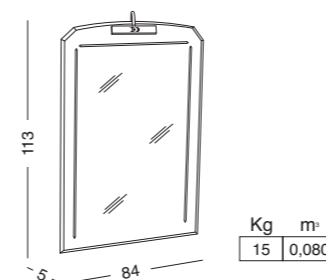

HGSS-42
SPECCHIERA 42 SAGOMATA CON FARETTO
SHAPED MIRROR 42 WITH SPOTLIGHT
ЗЕРКАЛО ФИГУРНОЕ 42 СО СВЕТИЛЬНИКОМ

858,00

944,00

HGSS-84
SPECCHIERA 84 SAGOMATA CON FARETTO
SHAPED MIRROR 84 WITH SPOTLIGHT
ЗЕРКАЛО ФИГУРНОЕ 84 СО СВЕТИЛЬНИКОМ