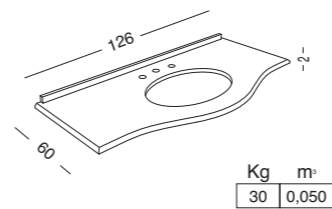

3.353,00

3.856,00

1.974,00

TOP MARMO

**GAMS-125**
PIANO P/LAV. SINGOLO CON
ALZATINATOP WITH BACKSPLASH FOR SINGLE
WASHBASIN BASE
ДЛЯ ТУМБЫ ПОД ОДНУ РАКОВИНУ С ПРИСТЕННОЙ ПЛАНКОЙ**GAMD-160**
PIANO P/LAV. DOPPIO
CON ALZATINATOP WITH BACKSPLASH FOR DOUBLE
WASHBASIN BASE
ДЛЯ ТУМБЫ ПОД ДВЕ РАКОВИНЫ С ПРИСТЕННОЙ ПЛАНКОЙ**INTAR**
INTARSIO MARMOREO
SPECIFICARE IL COLORE DELL'INTARSIOMARBLE INLAY (PLEASE SPECIFY THE COLOR OF THE INLAY)
ВРЕЗКА ИЗ МРАМОРА ЛЮБОГО ДРУГОГО ТИПА
(УКАЗЫВАТЬ ЦВЕТ ВРЕЗКИ. НАЦЕНКА НА КОМПОЗИЦИЮ)