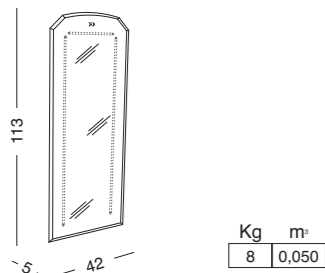

Hermitage

SERIE componibile
MODULAR SERIES
МОДУЛЬНАЯ КОЛЛЕКЦИЯ

SPECCHIERE SAGOMATE CON ILLUMINAZIONE A LED

SHAPED MIRROR WITH LED LIGHTING
ЗЕРКАЛА ФИГУРНЫЕ СО
СВЕТОДИОДНОЙ ПОДСВЕТКОЙ

HGSL-42
SPECCHIERA 42 SAGOMATA CON LED
SHAPED MIRROR 42 WITH LED LIGHTING
ЗЕРКАЛО ФИГУРНОЕ 42 СО СВЕТОДИОДНОЙ ПОДСВЕТКОЙ

1.777,00

1.956,00