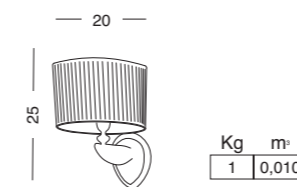

Kg m
1 0,010

**FH-FP01
FARETTO A PARETE CON PARALUME
BIANCO O NERO**

WALL SPOTLIGHT WITH LAMPSHADE WHITE OR BLACK
БРА НАСТЕННОЕ С АБАЖУРОМ БЕЛЫЙ - ЧЕРНЫЙ

374,00