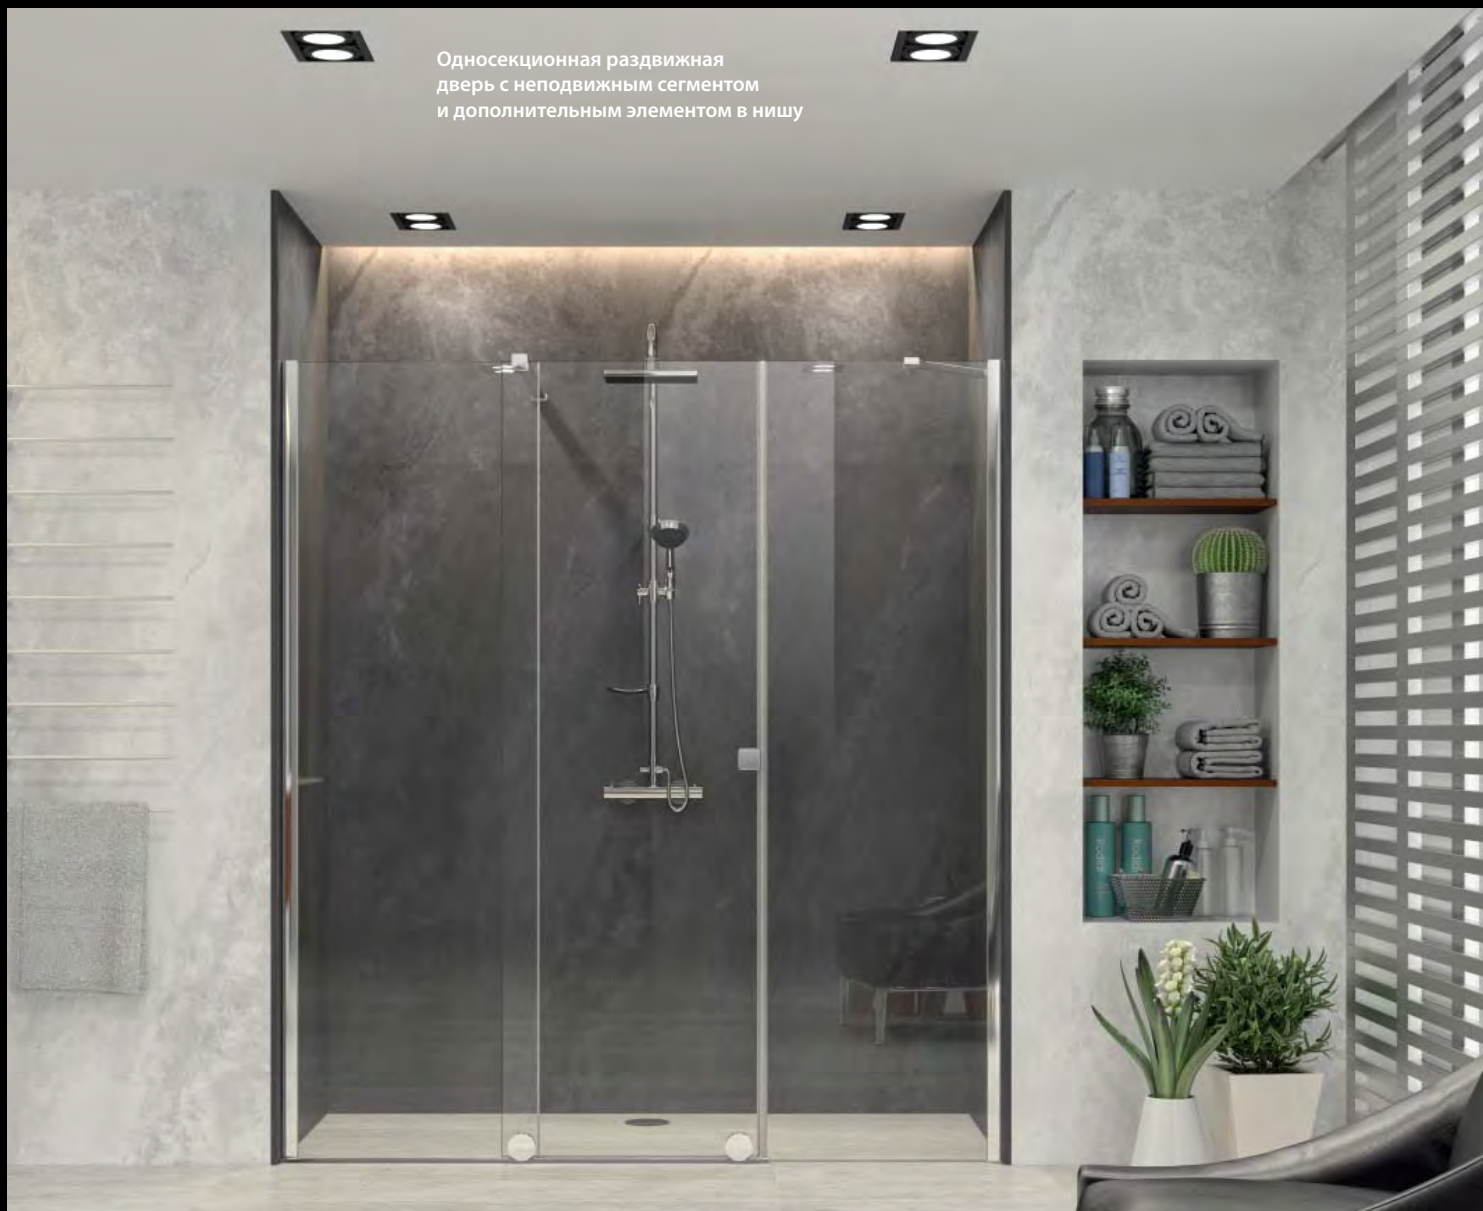

Шторка на ванну, односекционная раздвижная дверь с неподвижным сегментом

**Новинка:**  
потолочная стойка для HÜPPE Xtensa pure

**Новинка:**  
универсальная потолочная стойка

Односекционная раздвижная дверь с неподвижным сегментом и дополнительным элементом в нишу