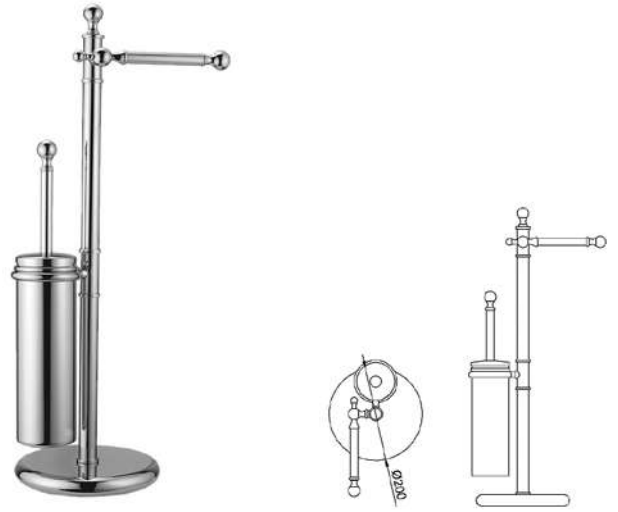

4036.01H

4038.01H

4040.01H

CROISETTE

4042.01H

4044.01H

 industria CISAL RUBINETTERIA CISAL S.p.A. VIA P. GIORDANO, 108 20120 ALICORNÒ - ITALY TEL. 030/8010108 TELEX 30800 CISAL I TELEGR. CISAL	Materiali: OT 60	N° D
	Trattamento: cromatura	Se
	Peso netto g:	Se
	Peso grezzo g:	
	N° AA:	