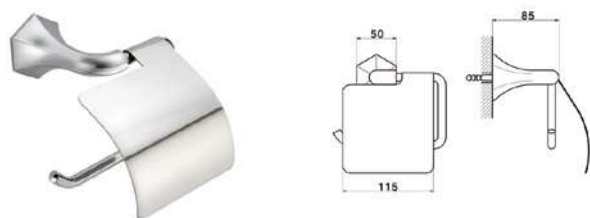

CE090410

CE090420

CE090500

CE090600