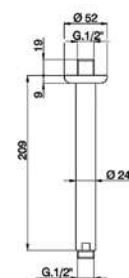

ZEN Shower

ZS022540

ZS022530

ZS022520

ZS022510

DS013430

DS013250