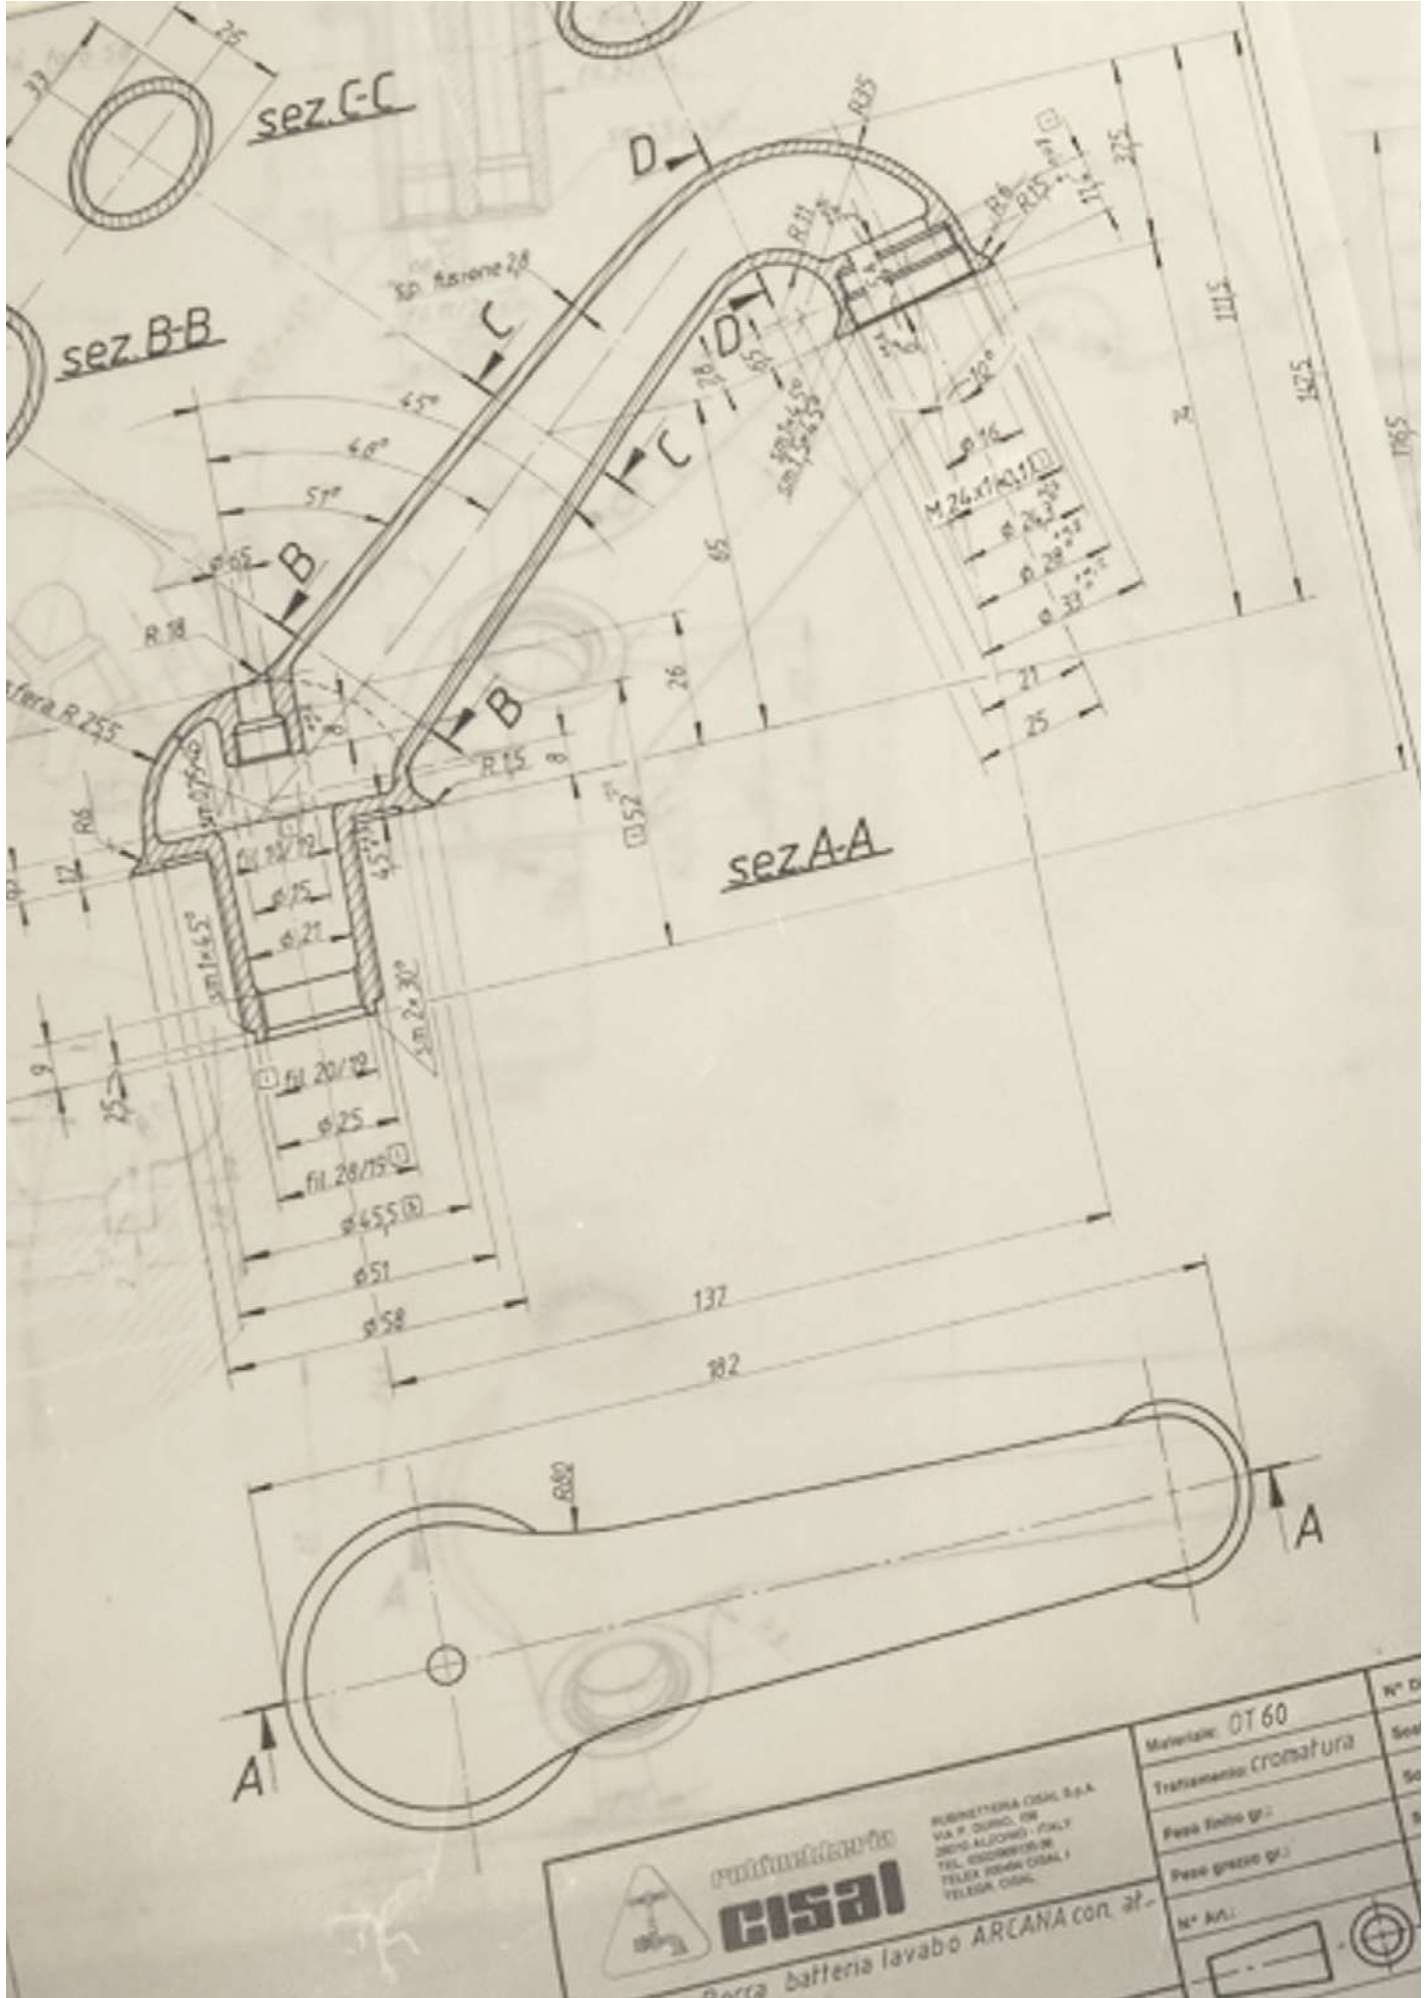

industria CISAL RUBINETTERIA CISAL S.p.A. VIA P. GIORDANO, 108 20120 ALICORNÒ - ITALY TEL. 030/8010108 TELEX 30800 CISAL I TELEGR. CISAL	Materiali: OT 60	N° D
	Trattamento: cromatura	Se
	Peso netto g:	Se
	Peso grezzo g:	
	N° AA:	

Barra batteria lavabo **ARCANA** con at-