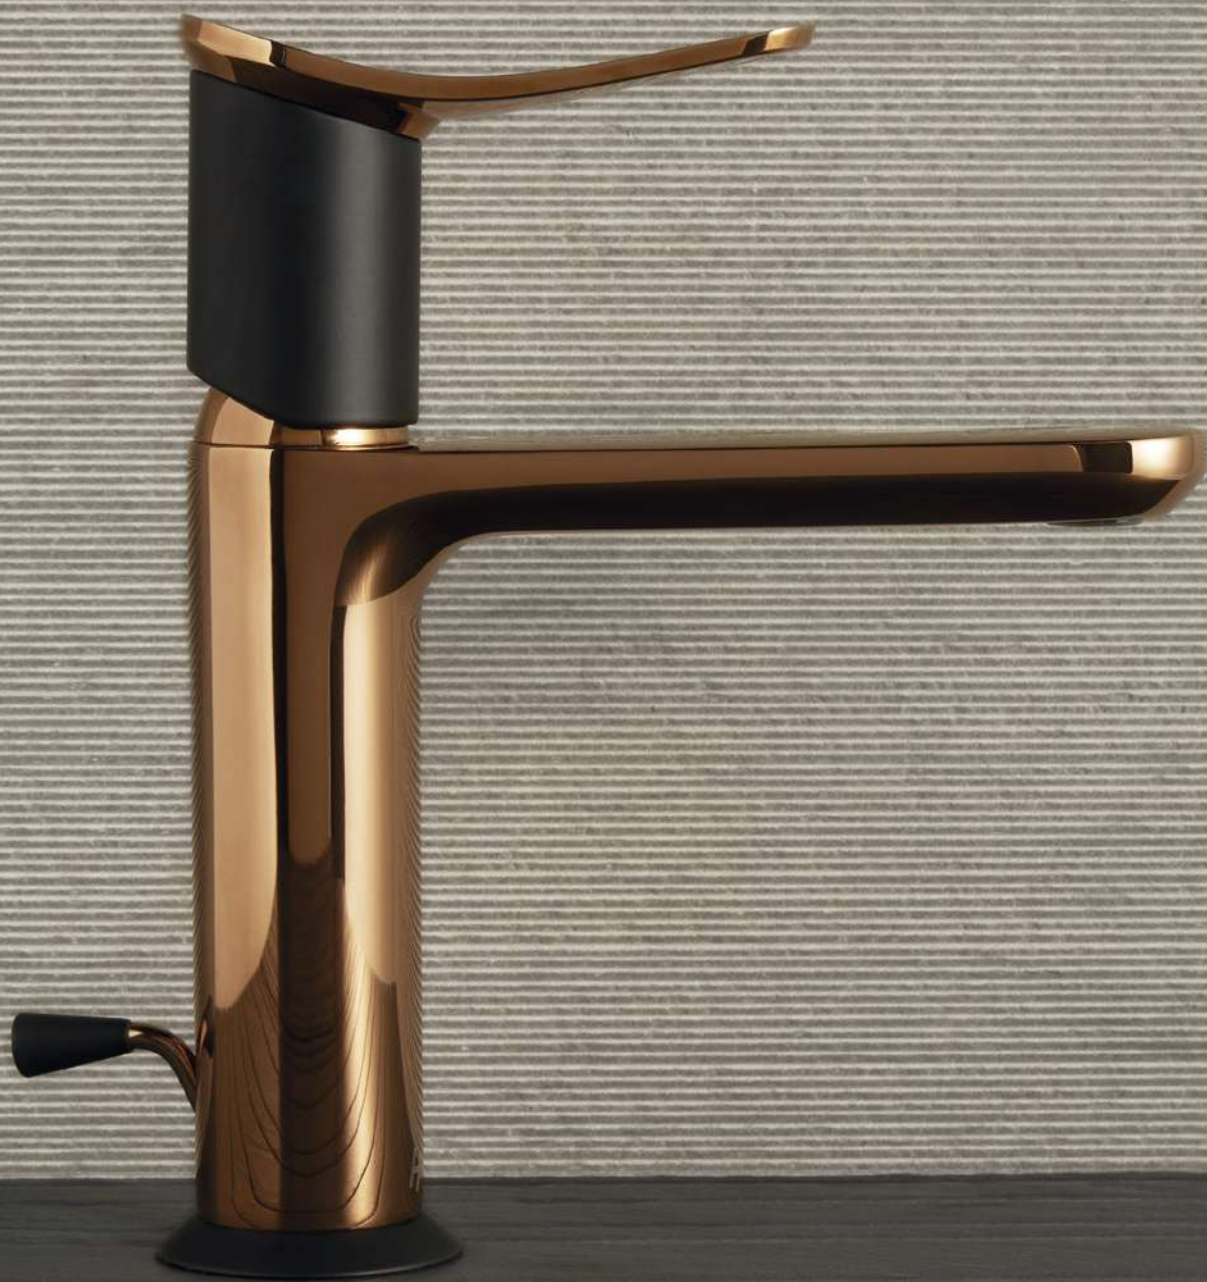

«История капитана Харлока, героя и космического пирата, который воюет не за государство и не за планеты, а только за идеалы, которые носит в своем сердце, началась давным давно, в далеком 2977 году».

Harlock — это предмет из будущего, родившийся благодаря креативности эклектичного архитектора Фабио Ротелла и ставший частью аутентичной и оригинальной ванной комнаты.

Harlock включает в себя различные смарт-элементы: четкие очертания, рычаг в современном стиле и высококачественную отделку деталей.

Huber
AQUA EMOTIONS

HC 51 Basin Mixer

HK 354 Basin Mixer

HC 551 Basin Mixer

HC 463 Shower Set

HC D21 Thermo Bath Set

HC 1810 Thermo Shower

HARLOCK

346

HARLOCK

348

HARLOCK

350

351

HARLOCK

352

353

HARLOCK

354

HARLOCK