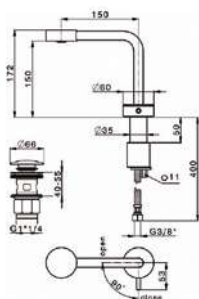

SLIM

SM000710