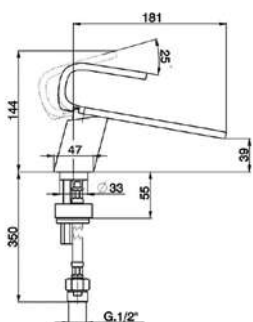

KA000510

KA000550

KA002100