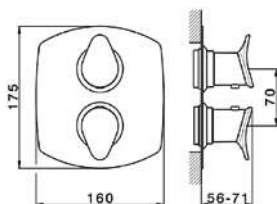

HC002100

HC007300/HC018100/HC018200

SS015090

SS017330

SS014090

ZB009040

КУОТО

Отличающаяся оригинальным и инновационным подходом к теме линейных форм, коллекция КУОТО представляет собой вычурный, но элегантный наклоненный силуэт в современном стиле. Дополненная высококачественной отделкой и инновациями в конструктивных и функциональных решениях, коллекция КУОТО отличается естественной изысканностью плавных изгибов и лаконичностью форм.