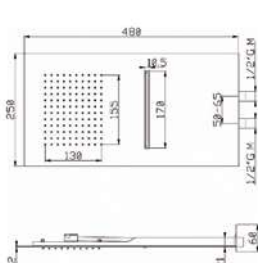

ZEN Shower

ZS022540

ZS022530

ZS022520

ZS022510

DS013430