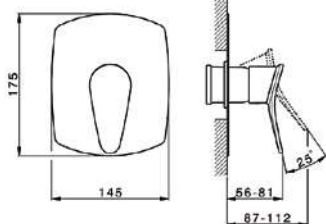

HC003000

SS015090

SS017330

SS014090

ZB009040