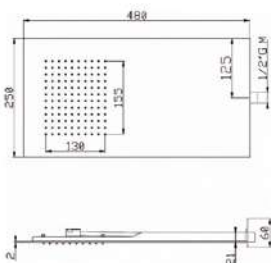

ZS023010

ZS023010 — 28x28x0.1 cm
ZS023020 — 42x42x0.1 cm

ZS023510

ZS024000

DS013243

ZEN Shower

ZS022540

ZS022530