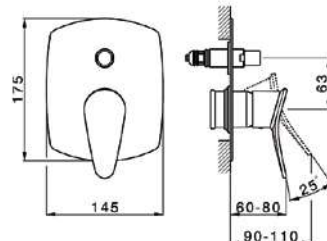

HC002100

HC007300/HC018100/HC018200

SS015090

SS017330

SS014090

ZB009040

КУОТО

Отличающаяся оригинальным и инновационным подходом к теме линейных форм, коллекция КУОТО представляет собой вычурный, но элегантный наклоненный силуэт в современном стиле. Дополненная высококачественной отделкой и инновациями в конструктивных и функциональных решениях, коллекция КУОТО отличается естественной изысканностью плавных изгибов и лаконичностью форм.