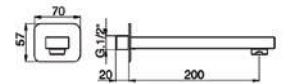

CHÉRIE

ZA002250

ZA002251

RR000240

CU000240

ZA009040

CE090101