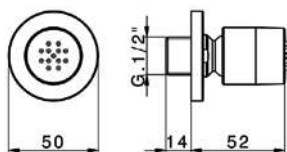

HC002100

HC007300/HC018100/HC018200

SS015090

SS017330

SS014090

ZB009040

КУОТО

Отличающаяся оригинальным и инновационным подходом к теме линейных форм, коллекция КУОТО представляет собой вычурный, но элегантный наклоненный силуэт в современном стиле. Дополненная высококачественной отделкой и инновациями в конструктивных и функциональных решениях, коллекция КУОТО отличается естественной изысканностью плавных изгибов и лаконичностью форм.