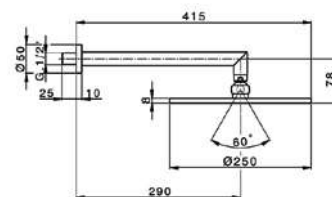

HARLOCK

HC004030

SS013620

SS013630