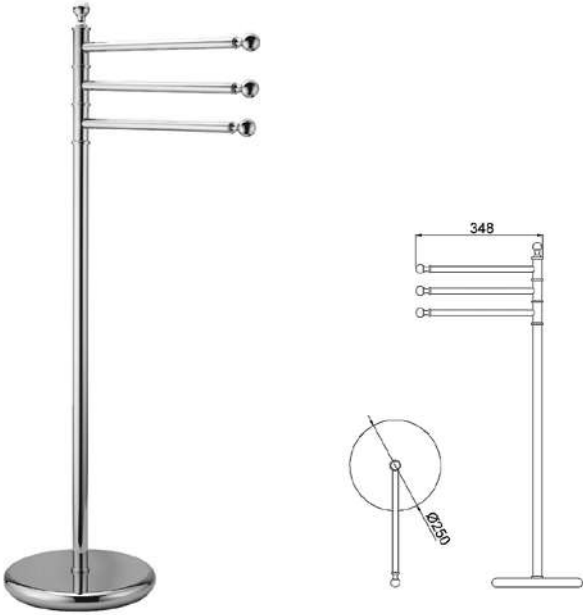

4036.01H

4038.01H

4040.01H

CROISETTE

4042.01H

4044.01H

 industria CISAL RUBINETTERIA CISAL S.p.A. VIA P. GIORDANO, 108 20120 ALICORNÒ - ITALY TEL. 030/8010108 TELEX 30800 CISAL I TELEGR. CISAL	Materiali: OT 60	N° D
	Trattamento: cromatura	Se
	Peso netto g:	Se
	Peso grezzo g:	
	N° AA:	