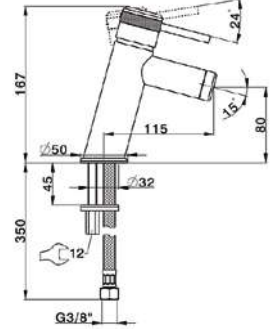

CHRONOS

CR000545

CR000555

CR000565

CR004514