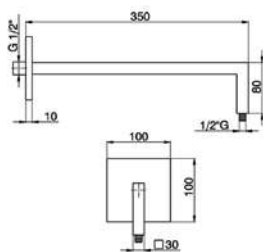

ZEN Shower

ZS022540

ZS022530

ZS022520

ZS022510

DS013430