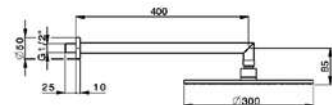

HARLOCK

HC004030

SS013620

SS013630