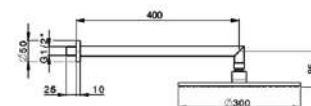

SS013610

SS013620

SS013570

SS015090

SS017330

SS014330

SS014090

ZB009040