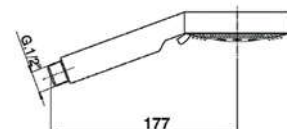

SS010071

SS014190

614.22H.

KY000240