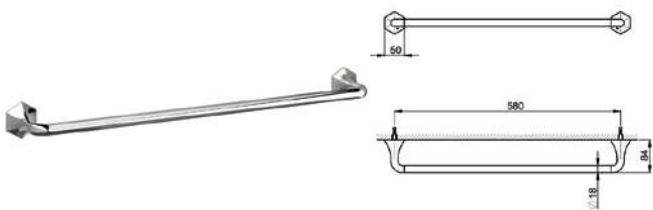

CHÉRIE

ZA002250

ZA002251

RR000240

CU000240

ZA009040

CE090101