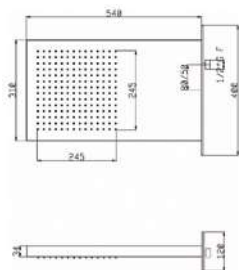

ZS023010

ZS023010 — 28x28x0.1 cm
ZS023020 — 42x42x0.1 cm

ZS023510

ZS024000

DS013243

ZEN Shower

ZS022540

ZS022530