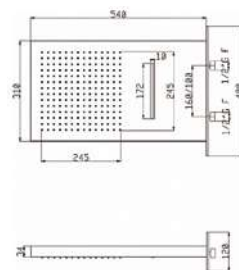

ZS023010

ZS023010 — 28x28x0.1 cm
ZS023020 — 42x42x0.1 cm

ZS023510

ZS024000

DS013243

ZEN Shower

ZS022540

ZS022530