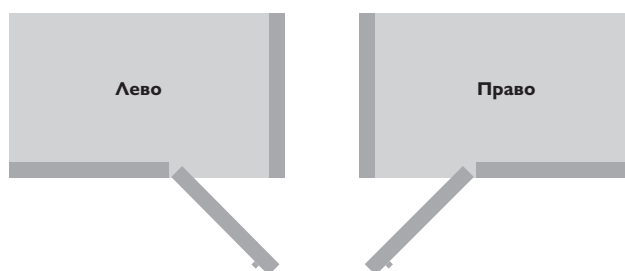

Как выбрать направление душевой кабины

Направление душевой кабины определяется по направлению открытия двери:

открытие налево = левосторонняя версия

открытие направо = правосторонняя версия