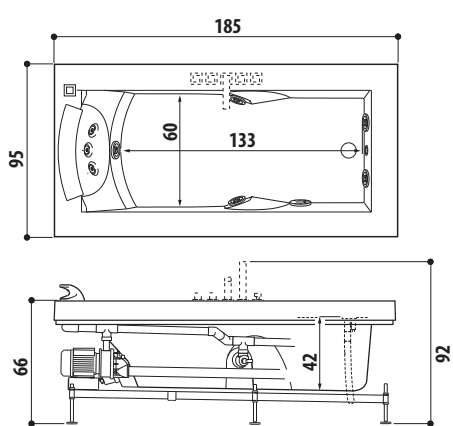

AURA CORNER 140 stone/wood
левосторонняя версия

AURA UNO Corian®
левосторонняя версия