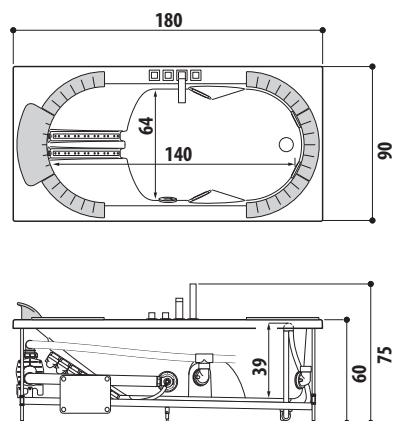

J-SHA MI
левосторонняя версия