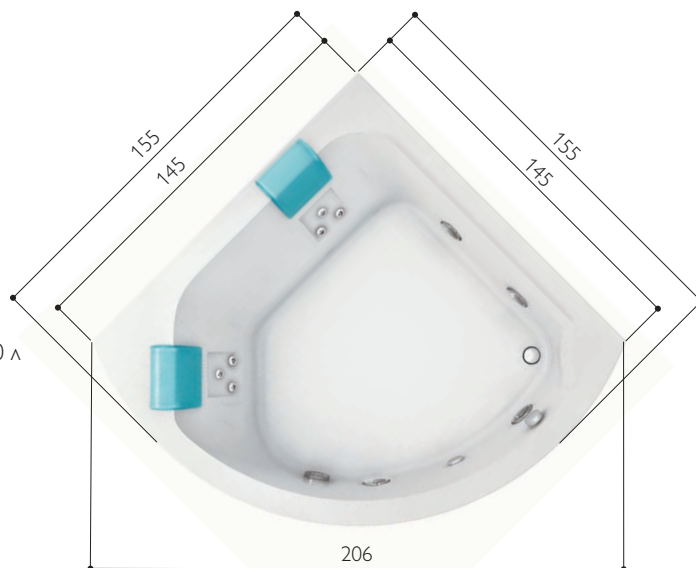

aquasoul corner

145/155 x 145/155 x B.57 см
единая версия
вес нетто 80 кг
нагрузка на пол 266 кг/м²
глубина ванны на переливе 37 см
длина по форсункам 110-115 см
максимальная ширина сиденья 86-100 см
среднее количество воды для гидромассажа 320 л