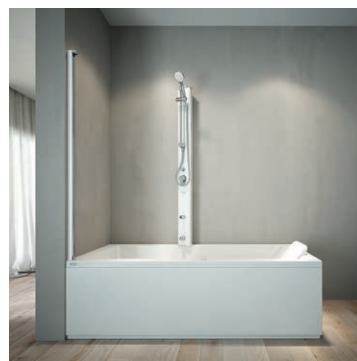

Великолепное сочетание самого лучшего от ванны и душевой кабины, чтобы предложить вам универсальный и выгодный велнес, избегая двойной покупки. Вы можете наслаждаться душем, воспользоваться ручным разбрызгивателем или же расслабиться в ванне - любое решение под рукой. Все это - в полной безопасности, благодаря облегченному доступу и полной и удобной чистке снаружи, гарантирующей безупречную гигиену. Вам не нужно будет даже заботиться о вашей ванной, потому что Mix крепится к стене при помощи всего лишь одного отверстия.

Mix + Energy