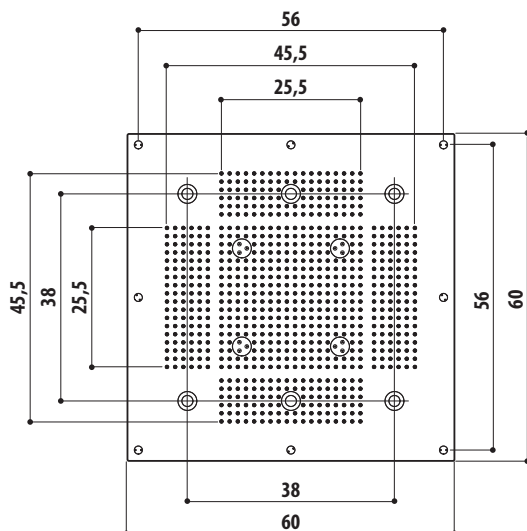

XYZ⁺ ДУШЕВАЯ СИСТЕМА ALL IN 120
правосторонняя версия

XYZ⁺ ДУШЕВАЯ СИСТЕМА ALL IN 140
правосторонняя версия

CALEIDOS 35x35 cm

CALEIDOS 45x45 cm

CALEIDOS 45x25 cm

CALEIDOS 60x45 cm

CALEIDOS 60x60 cm

Электрическое питание
220/240 В - 50-60 Гц