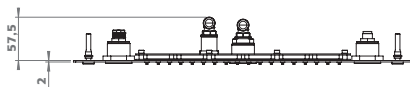

потолочная установка, встроенная

caleidos 45x25

45 x 25 см

единая версия

потолочная установка, встроенная

caleidos 60x45

60 x 45 см

единая версия