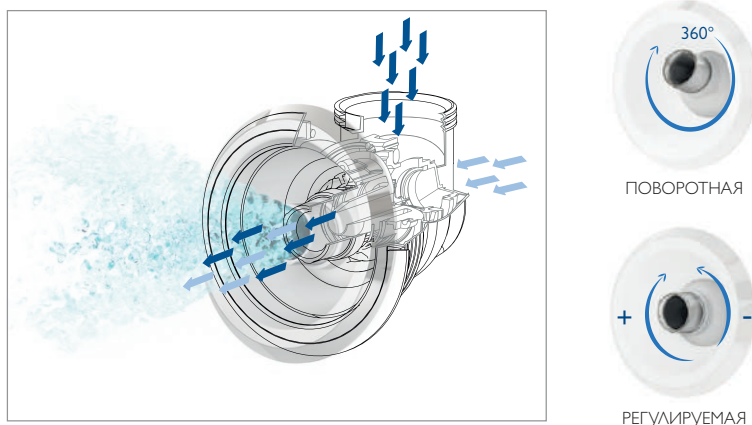

Изменяет направление струй в диапазоне 360 градусов, чтобы воздействовать на строго определенные участки тела великолепной смесью воздуха и воды. Регулирует струи, чтобы контролировать их мощность или же полностью закрыть их.