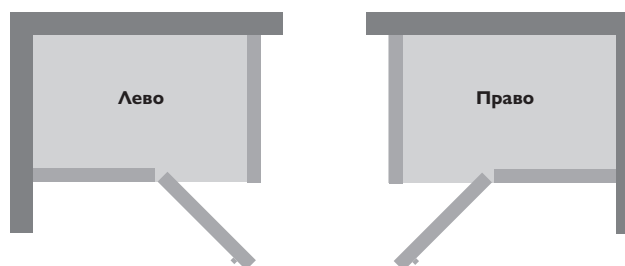

ВИДЫ УСТАНОВКИ ДУШЕВЫХ КАБИН

УГЛОВАЯ