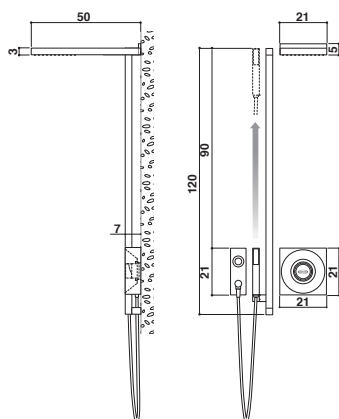

душевая колонна

ОТДЕЛКА:

- Белый и черный
- Белый и Хром

РАЗБРЫЗГИВАТЕЛЬ:

- эффект дождя
- эффект дождя с водопадом
- эффект дождя с моноструей

MEZCLADOR:

- Однорычажный (M)
- Термостатический (T)

ВСТРОЕННЫЙ ВЕЩЕВОЙ ОТСЕК:

- 2-ходовой
- 3-ходовой

РУЧНОЙ ДУШ:

Однорычажный с гибким шлангом

ШТАНГА ДУША:

Серийно

ШТАНГА ДУША:

Серийно

КОНДУКТОР ДЛЯ УСТАНОВКИ:

Серийно