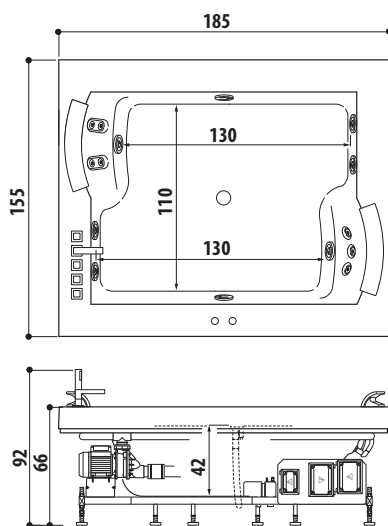

AURA PLUS Corian®