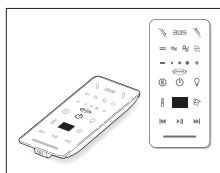

ПОДГОЛОВНИК

	AQUASOUL	Голубой полупрозрачный подголовник (ПУ гель)
	AURA CORNER 140 AURA CORNER 160 AURA CORNER 140 CORIAN® AURA CORNER 160 CORIAN®	белый (EVA)
	AURA PLUS AURA UNO NOVA, NOVA CORNER	белый (EVA)
	ENERGY 160x70 ENERGY 170x70 ENERGY 180x80	белый (EVA)
	MYWAY	белый (ПУ гель)
	OPALIA STONE OPALIA WOOD OPALIA CORIAN®	белый (EVA)
	SHARP	белый (ПУ гель)
	THE ESSENTIALS	белый (ПУ гель)
	ROUND 150 SILK ВАННЫ ПО ЦЕНТРУ ПОМЕЩЕНИЯ	серого (ПУ гель)

КОМАНДЫ

**MUSE,
J-SHA MI**