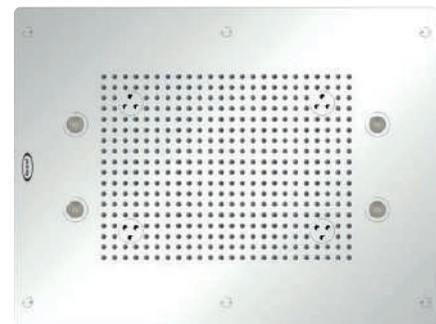

caleidos 60x45

60 x 45 см

единая версия

потолочная установка, встроенная