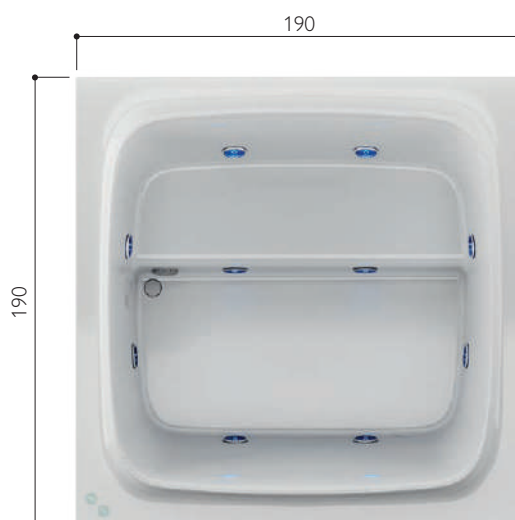

вес нетто 160 кг

глубина ванны у перелива 159 см

максимальная ширина сиденья 143 см

среднее количество воды для гидромассажа 600 л

**САМЫЙ СПОКОЙНЫЙ СПОСОБ, ЧТОБЫ ВАША СПИНА ЗАЖИЛА
НОВОЙ ЖИЗНЬЮ.**

MUSE

Неподражаемый велнес эксклюзивного гидромассажа ши-а-цу Jacuzzi®. Окунитесь в объятия форм Muse и ее мягких бортов и наслаждайтесь эффектом гидромассажной системы ши-а-цу, напрямую позаимствованной в восточной медицине. 32 струи, которые оказывают постепенное давление вдоль всей спины - от шейных позвонков до поясницы, чтобы вы расслабились, или же в обратном направлении, чтобы придать вам тонус.