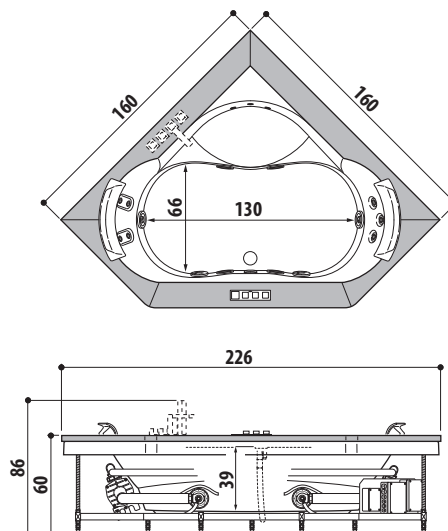

OPALIA Corian®

AURA CORNER 160 stone/wood