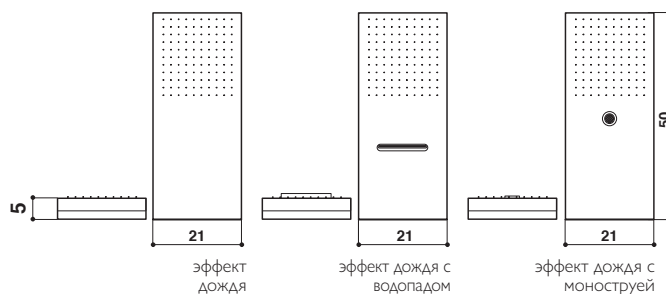

СМЕСИТЕЛЬ

ОТДЕЛКА:
 - Белый и черный
 - Белый и Хром

КОМПАКТНОСТЬ И СТРОГОСТЬ: ХАРАКТЕРНЫЕ ЧЕРТЫ
ДУШЕВОЙ ПАНЕЛИ SKIN

SKIN

Душевая панель Skin характеризуется современным, строгим и простым дизайном, основными чертами которого являются минимализм, прозрачность и использование ценных материалов. Она несет в себе ярко выраженную функцию важного элемента интерьера, и отличается компактностью и строгим дизайном выполненных в едином стиле функциональных элементов, таких как квадратная душевая лейка в сочетании с 4 оригинальными прямоугольными форсунками и также прямоугольной ручной лейкой. Геометрическая эстетика - элегантное дизайнерское решение для вашего островка комфорта.