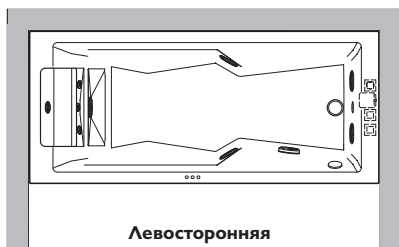

В НИШЕ

Левосторонняя