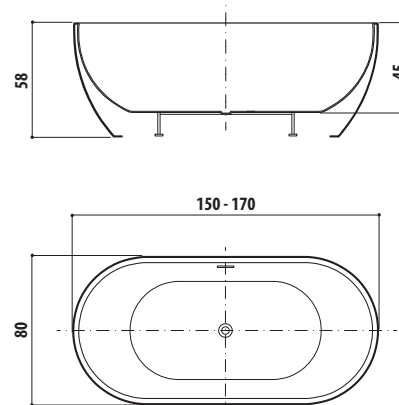

ESPRIT

CHIC