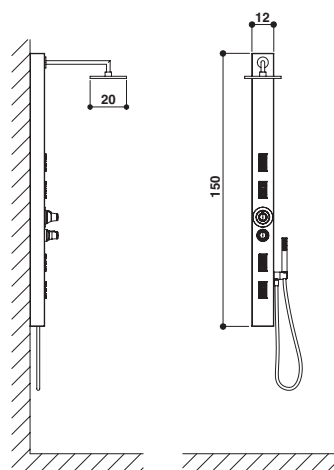

Душевая панель Skin характеризуется современным, строгим и простым дизайном, основными чертами которого являются минимализм, прозрачность и использование ценных материалов. Она несет в себе ярко выраженную функцию важного элемента интерьера, и отличается компактностью и строгим дизайном выполненных в едином стиле функциональных элементов, таких как квадратная душевая лейка в сочетании с 4 оригинальными прямоугольными форсунками и также прямоугольной ручной лейкой. Геометрическая эстетика - элегантное дизайнерское решение для вашего островка комфорта.

skin

12 x В.150 см

Полированная нержавеющая сталь

Сатинированная нержавеющая сталь

ОСНАЩЕНИЕ	Форсунки	4
	Верхний душ с эффектом дождя	✓
	Душевая лейка	✓

✓ Серийно   ● По заказу