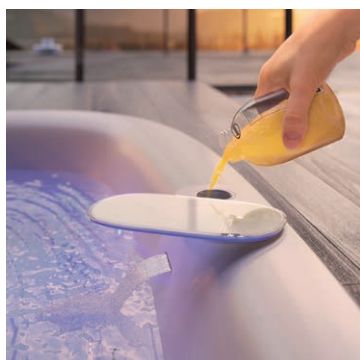

Дозатор с фильтром для солей Jacuzzi®