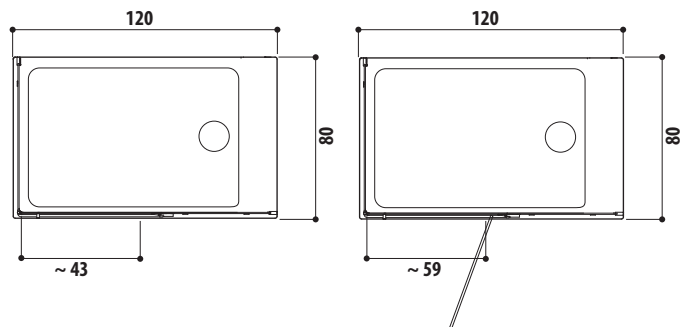

cloud 120

120 x 80 см

× В.212 без поддона

× В.220 с поддоном

лево-/правосторонняя версии

минимальная высота установки

232 см без поддона, 240 см с поддоном

открытие распашной двери 59 см

открытие раздвижной двери 43 см

Заглубление в пол (слив) 80 мм