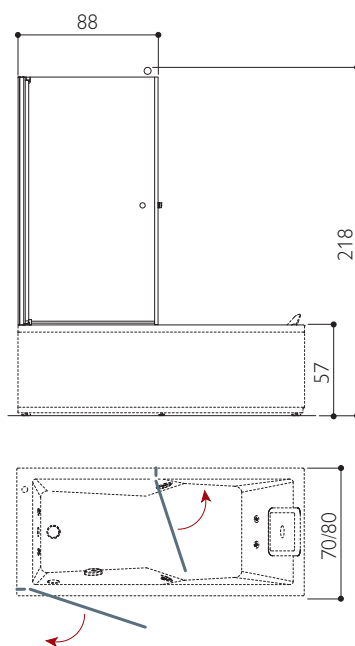

👤 MIX 70, 80

ОСНАЩЕНИЕ	ДУШЕВОЕ ОГРАЖДЕНИЕ	
	Прозрачное стекло толщ. 5 мм Двойная поворотная створка Магнитный замок Алюминиевые профили	✓ ✓ ✓ ✓
	ДУШЕВАЯ КОЛОННА	
	Однорычажный смеситель с переключателем	✓
	Ручной душ с 3 функциями, штангой для регулировки высоты и фиксированным держателем	✓
	Излив-наполнитель	✓
	Окрашенный в белый цвет алюминий Матовый	✓

Вид лев. стеклянной панели MIX на прав. ванне

mix 70 сочетается с ваннами

Energy 160 x 70 без кранов

Sharp 170 x 70 без кранов

Moove Pure Air® 160 x 70 без кранов

Energy 170 x 70 без кранов

Moove Pure Air® 170 x 70 без кранов