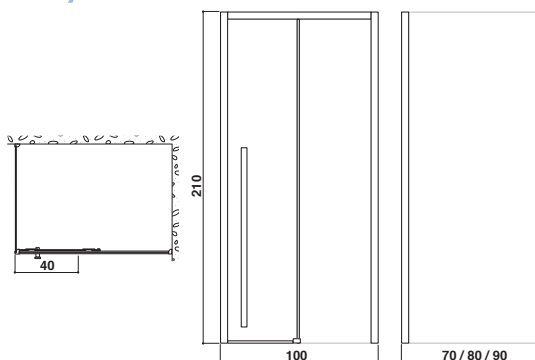

открытие двери 60 см

Вид модели в правостороннем исполнении

ЗАКРЫВАЮЩАЯ ПАНЕЛЬ ДУША

xyz⁺

Закрывающаяся панель душа 100

100 x 70/80/90 x B.210
лево-/правосторонняя версии

открытие двери 40 см

Вид модели в правостороннем исполнении