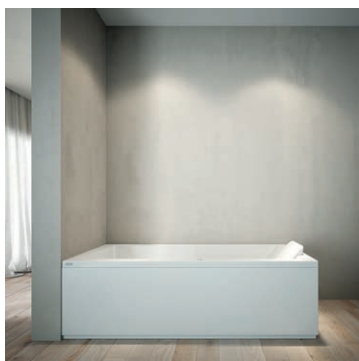

Великолепное сочетание самого лучшего от ванны и душевой кабины, чтобы предложить вам универсальный и выгодный велнес, избегая двойной покупки. Вы можете наслаждаться душем, воспользоваться ручным разбрызгивателем или же расслабиться в ванне - любое решение под рукой. Все это - в полной безопасности, благодаря облегченному доступу и полной и удобной чистке снаружи, гарантирующей безупречную гигиену. Вам не нужно будет даже заботиться о вашей ванной, потому что Mix крепится к стене при помощи всего лишь одного отверстия.

Mix + Energy