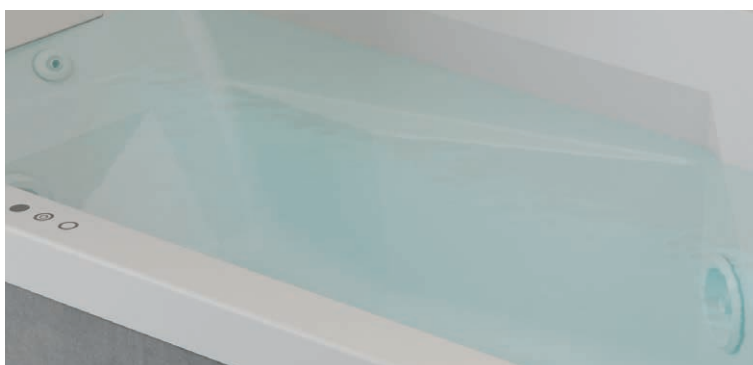

Встроенный подголовник и подлокотники

TARGETPRO®

TWIRL

RAINBOW
И ПОДСВЕТКА

CLEAN
SYSTEM