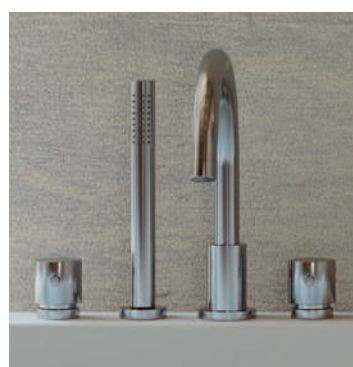

Подголовник серо

Система наполнения

UMA
Фигурная акриловая панель

ПОВОРОТНЫЕ
РЕГУЛИРУЕМЫЕ

THE ESSENTIAL

дизайн IED Centro Ricerche

		 FOLIA	 VERSA	 INVITA	 UMA
ВЕЩЕС	ЗОНЫ МАССАЖА				
	<ul style="list-style-type: none"> ● Ноги ● Ступни 	✓ ✓	✓ ✓	✓ ✓	✓ ✓
ОСНАЩЕНИЕ	Поворотные регулируемые	6	6	6	6
	Пневматическая кнопка	✓	✓	✓	✓
	Подголовник серо	✓	✓	✓	✓
	Сливная колонна включена фронтальной и боковой обратимой панелями	✓	✓	✓	✓
	Г-образной панелью	✓		✓	✓
	Система наполне				
	Арматура, устанавливаемая на бортике ванны	●	●	●	●
	Хромированная сливная колонна с подачей	●	●	●	●