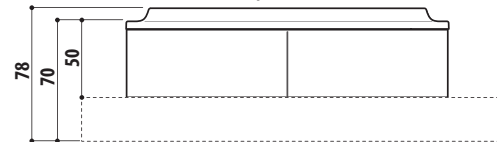

Встроенная