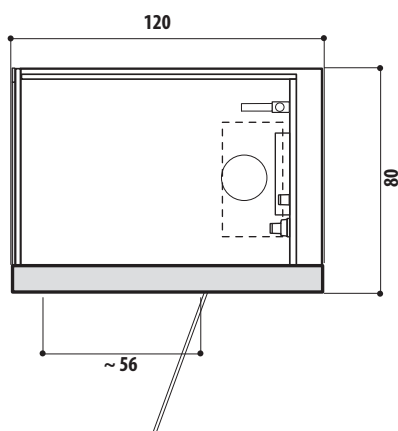

frame 120

120 x 80 x В.224 см

лево-/правосторонняя версии

минимальная высота установки 240 см

открытие двери 56 см

заглубление в пол (слив) 70 мм