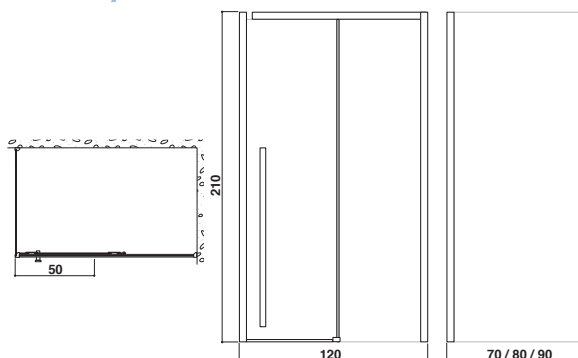

Закрывающаяся панель душа 120

120 x 70/80/90 x B.210
лево-/правосторонняя версии

открытие двери 50 см

Вид модели в правостороннем исполнении