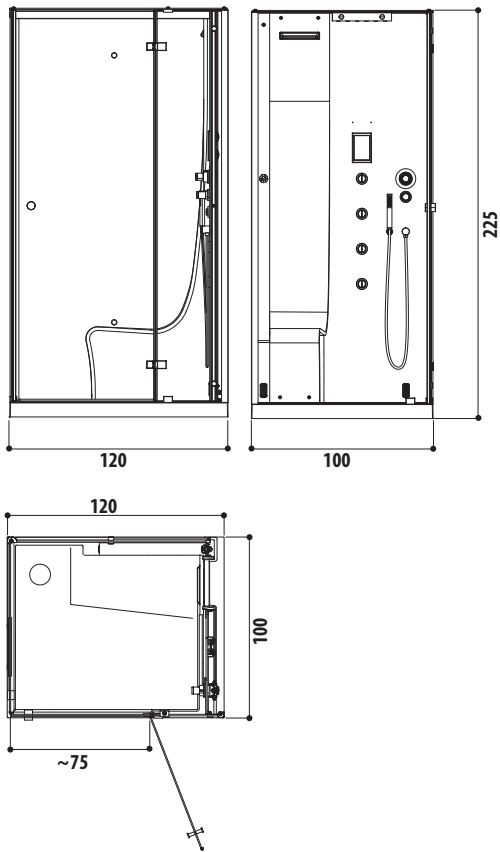

ОМЕГА
правосторонняя версия