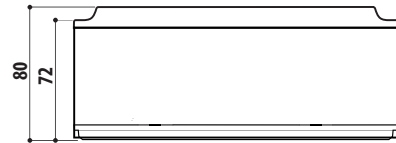

Отдельностоящая

Встроенная