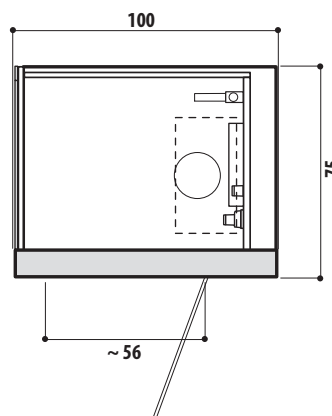

frame 100

100 x 75 x В.224 см

лево-/правосторонняя версии

минимальная высота установки 240 см

открытие двери 56 см

заглубление в пол (слив) 70 мм