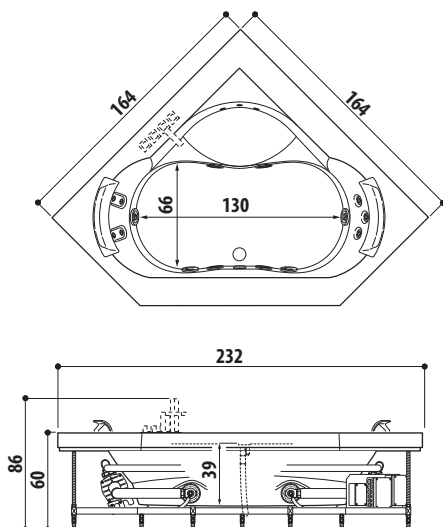

OPALIA

AURA CORNER 160 Corian®