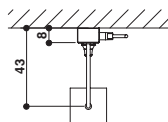

Душевая панель Skin характеризуется современным, строгим и простым дизайном, основными чертами которого являются минимализм, прозрачность и использование ценных материалов. Она несет в себе ярко выраженную функцию важного элемента интерьера, и отличается компактностью и строгим дизайном выполненных в едином стиле функциональных элементов, таких как квадратная душевая лейка в сочетании с 4 оригинальными прямоугольными форсунками и также прямоугольной ручной лейкой. Геометрическая эстетика - элегантное дизайнерское решение для вашего островка комфорта.

skin

12 x В.150 см

Полированная нержавеющая сталь

Сатинированная нержавеющая сталь

ОСНАЩЕНИЕ	Форсунки	4
	Верхний душ с эффектом дождя	✓
	Душевая лейка	✓

✓ Серийно   ● По заказу