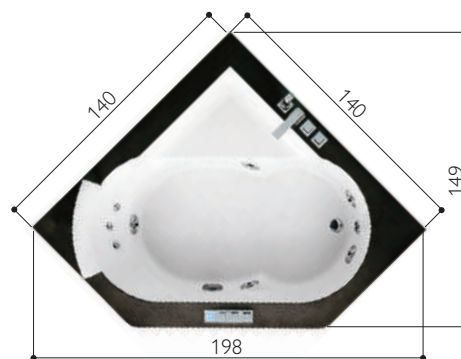

ЛЕВОСТОРОННЯЯ

aura corner Corian®

144 x 144 x В.60 см

единая левосторонняя версия

вес нетто 115 кг

нагрузка на пол 250 кг/м²

глубина ванны у перелива 39 см

длина по форсункам 117 см

максимальная ширина сиденья 68 см

среднее количество воды для гидромассажа 220 л