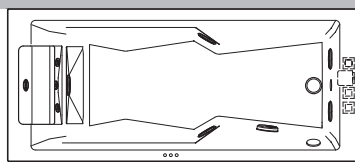

ОКОЛОСТЕННАЯ

Левосторонняя