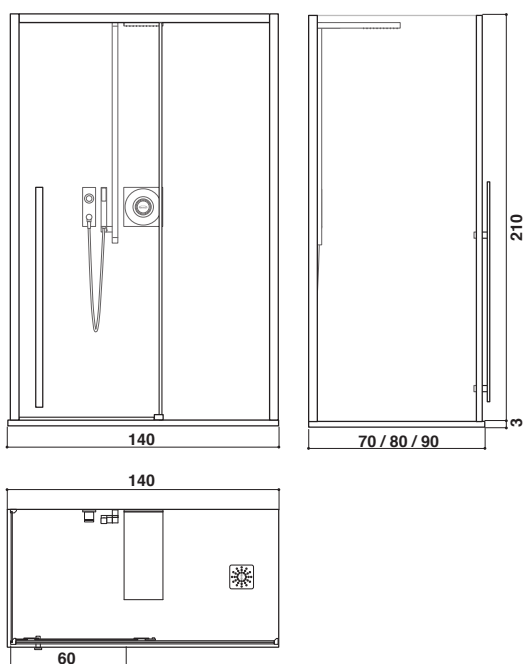

XYZ⁺ ДУШЕВАЯ СИСТЕМА ALL IN 120
правосторонняя версия

XYZ⁺ ДУШЕВАЯ СИСТЕМА ALL IN 140
правосторонняя версия

CALEIDOS 35x35 cm

CALEIDOS 45x45 cm

CALEIDOS 45x25 cm

CALEIDOS 60x45 cm

CALEIDOS 60x60 cm

Электрическое питание
220/240 В - 50-60 Гц