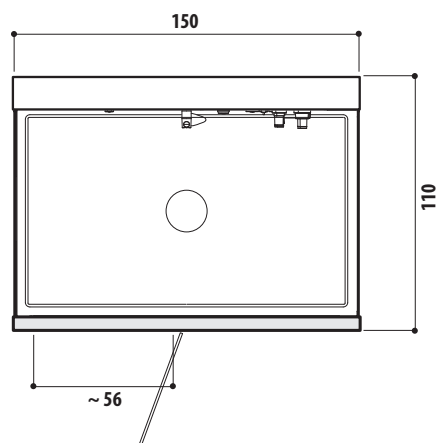

открытие двери 56 см

заглубление в пол (слив) 70 мм

frame in2

150 x 110 x В.224 см

лево-/правосторонняя версии

минимальная высота установки 240 см

открытие двери 56 см

заглубление в пол (слив) 70 мм