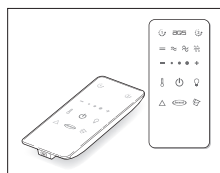

**AURA Corian®, NOVA,
OPALIA Corian®,
AQUASOUL**