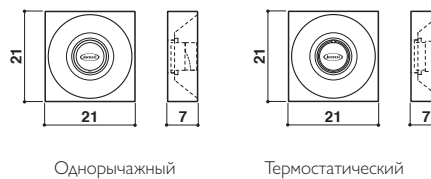

СМЕСИТЕЛЬ

ОТДЕЛКА:
 - Белый и черный
 - Белый и Хром

КОМПАКТНОСТЬ И СТРОГОСТЬ: ХАРАКТЕРНЫЕ ЧЕРТЫ
ДУШЕВОЙ ПАНЕЛИ SKIN

SKIN

Душевая панель Skin характеризуется современным, строгим и простым дизайном, основными чертами которого являются минимализм, прозрачность и использование ценных материалов. Она несет в себе ярко выраженную функцию важного элемента интерьера, и отличается компактностью и строгим дизайном выполненных в едином стиле функциональных элементов, таких как квадратная душевая лейка в сочетании с 4 оригинальными прямоугольными форсунками и также прямоугольной ручной лейкой. Геометрическая эстетика - элегантное дизайнерское решение для вашего островка комфорта.