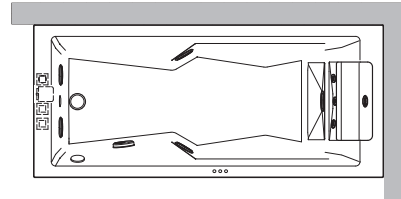

Правосторонняя