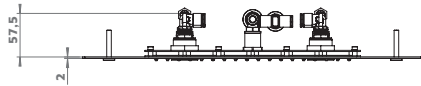

caleidos 45x45

45 x 45 см

единая версия

потолочная установка, встроенная