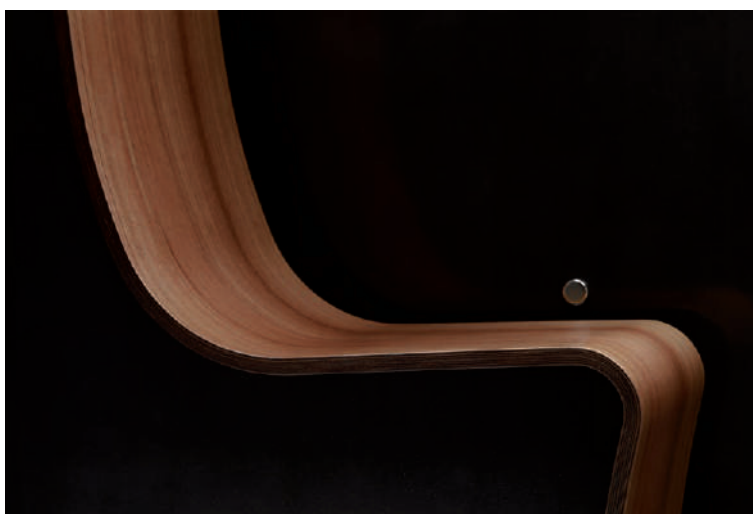

**ДЛЯ ТЕХ,
КТО ВЕРИТ,
ЧТО КРАСИВЫЕ
ВЕЩИ НЕ ПАДАЮТ
С НЕБА.**

ДУШЕВЬЕ КАБИНЫ

“MADE IN ITALY” РАЗРАБАТЫВАЕТ ВЕЛHЕС OMEGA.

O M E G A

Красота улучшает велнес. Сиденье из тика позволяет воде стекать и нежно поглаживать вас. Кроме того, съемный настил гарантирует абсолютный комфорт: вы можете очистить организм в паровой бане, насладиться эмоциональным душем или водопадом, а также регулируемым и ориентируемым массажем спины и ног. Без посторонних мыслей, в эксклюзивном пространстве.