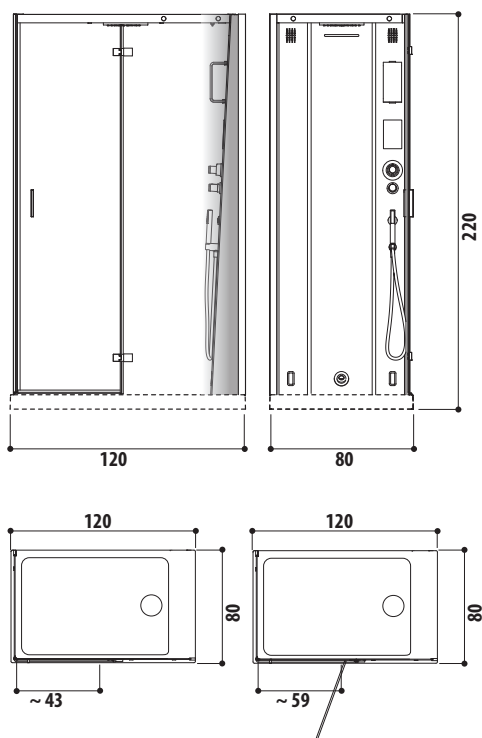

CLOUD 120 - 80
правосторонняя версия