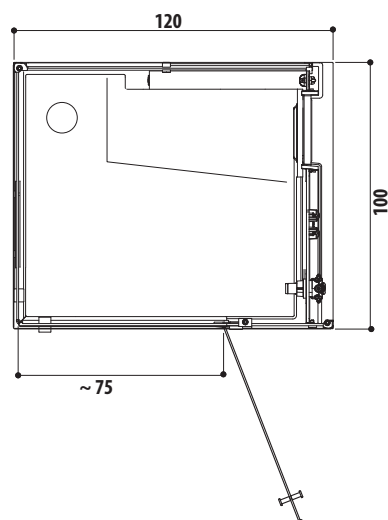

✓ Серийно

ОТДЕЛКИ **ОБОРУДОВАННОЙ ПАНЕЛИ**

черный
Techstone®

omega

120 x 100 x В.225 см
лево-/правосторонняя версии

минимальная высота установки 240
открытие двери 75 см
заглубление в пол (слив) 80 мм

ЛИЧНАЯ СПА ДЛЯ ЕЖЕДНЕВНОГО ВЕЛНЕСА.