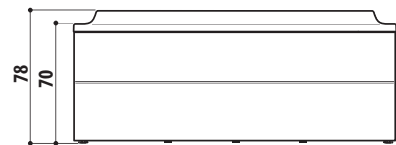

Отдельностоящая

Частично утоплено в пол