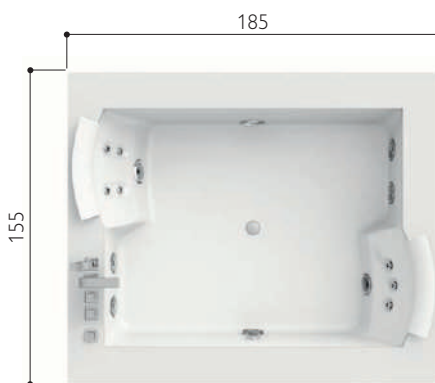

aura plus Corian®

185 x 155 x B.66 см

единая версия

вес нетто 165 кг

нагрузка на пол 285 кг/м²

глубина ванны у перелива 42 см

длина по форсункам 130 см

максимальная ширина сиденья 110 см

среднее количество воды для гидромассажа 530 л