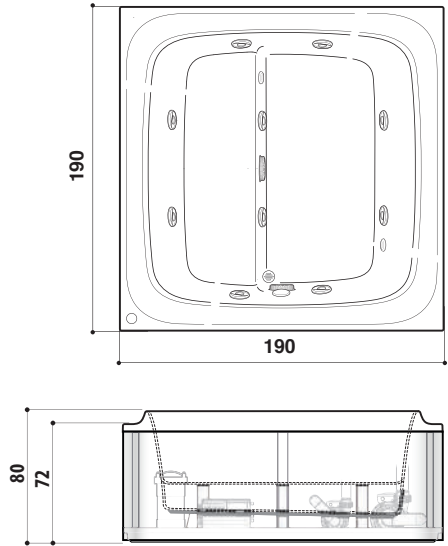

SKYLOUNGE®