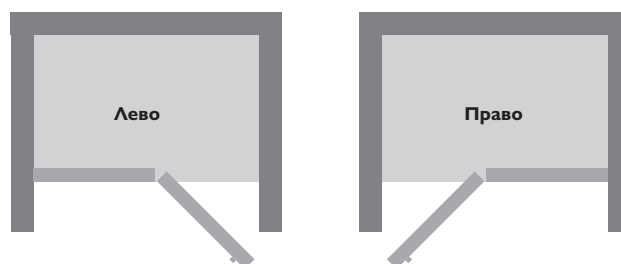

Как выбрать направление душевой кабины

Направление душевой кабины определяется по направлению открытия двери:

открытие налево = левосторонняя версия

открытие направо = правосторонняя версия

ВИДЫ УСТАНОВКИ ДУШЕВЫХ КАБИН

УГЛОВАЯ

В НИШЕ

ОКОЛОСТЕННАЯ