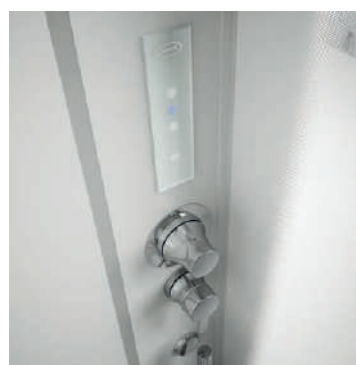

Базовый сенсорный дисплей

ПАРОВАЯ
БАНЯ

AROMATHERAPY

ЭМОЦИОНАЛЬ-
НЫЙ ДУШ

РАСПЫЛЕНИЕ

ВОДОПАД

SOUND SYSTEM
BLUETOOTH®

ANTI - CALC