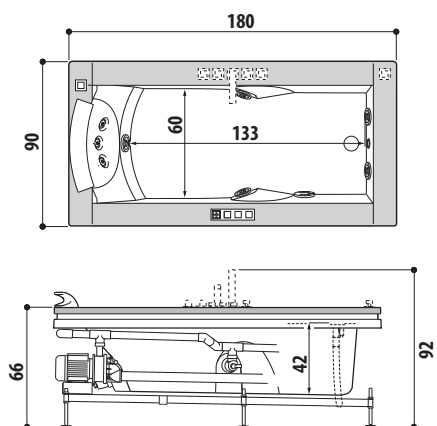

Частично утоплено в пол

Встроенная

MUSE околостенная
левосторонняя версия

MUSE отдельстоящая
левосторонняя версия

MUSE встроенная
левосторонняя версия

J-SHA MI
левосторонняя версия

AURA UNO stone/wood
левосторонняя версия