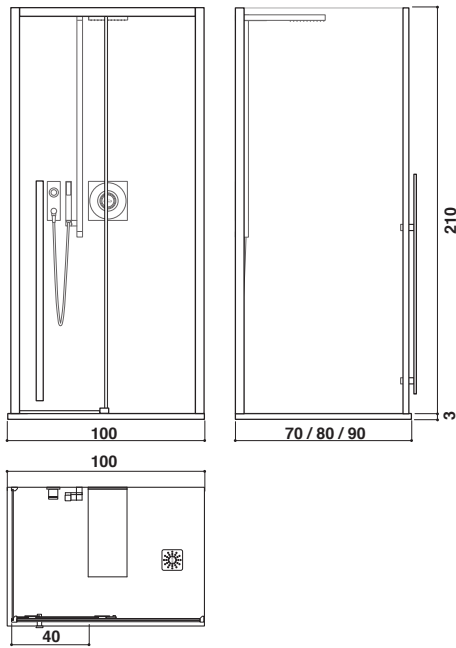

XYZ⁺ ДУШЕВАЯ СИСТЕМА ALL IN 120
правосторонняя версия

XYZ⁺ ДУШЕВАЯ СИСТЕМА ALL IN 140
правосторонняя версия

CALEIDOS 35x35 cm

CALEIDOS 45x45 cm

CALEIDOS 45x25 cm

CALEIDOS 60x45 cm

CALEIDOS 60x60 cm

Электрическое питание
220/240 В - 50-60 Гц