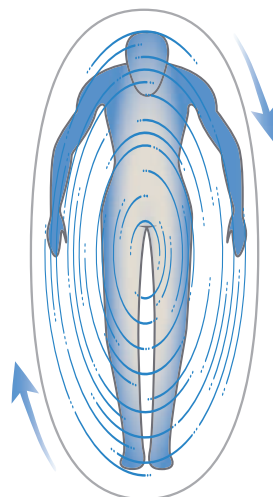

Окунуться во время: ARGA®.

У воды и времени гораздо больше общего, чем может показаться - оба гармонично протекают по вселенной ARGA® - революционной гидромассажной ванны Jacuzzi® , призванной по новому определить понятие индивидуального комфорта. За счет **новой технологии Swirlpool®** нахождение в этой ванне создает впечатление, напоминающее искреннее и сердечное объятие или погружение в неслышно текущий ручей; и все это - в неразрывном контакте с природой. Благодаря бурлению, создаваемому цветными водными струями, и возможности поддержания в ванне постоянной температуры воды ощущения, испытываемые в ARGA® , являются мультисенсорными и всеобъемлющими.

Swirlpool technology®