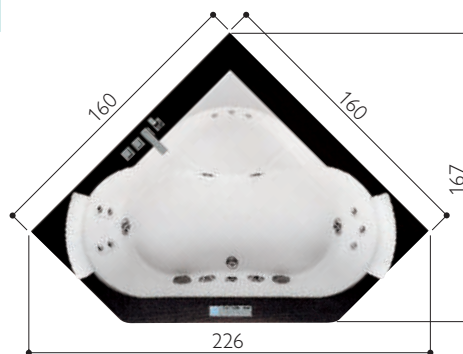

нагрузка на пол, кг/м²:

stone 267 - wood 233

глубина ванны у перелива 39 см

длина по форсункам 130 см

максимальная ширина сиденья 66 см

среднее количество воды для гидромассажа 320 л

aura corner Corian[®]

164 x 164 x B.60 см