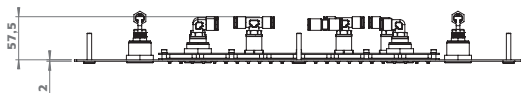

caleidos 60x45

60 x 45 см

единая версия

потолочная установка, встроенная