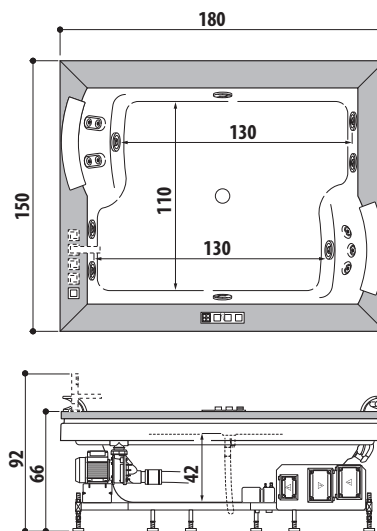

AURA PLUS stone/wood