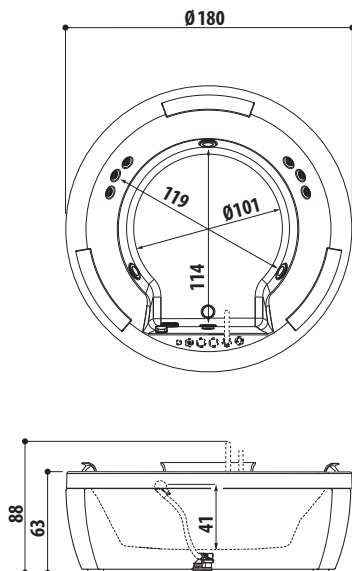

NOVA Pure Air®

NOVA