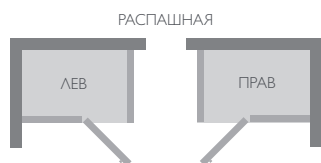

frame 120

120 x 80 x В.224 см

лево-/правосторонняя версии

минимальная высота установки 240 см

открытие двери 56 см

заглубление в пол (слив) 70 мм