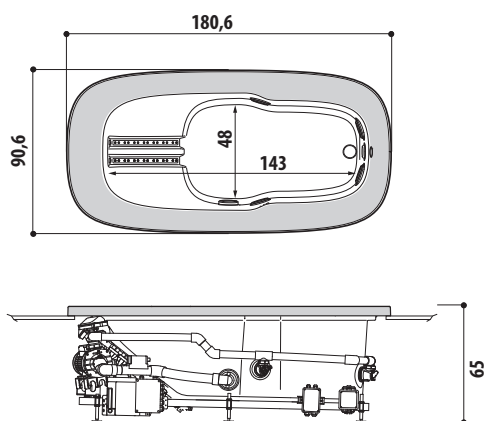

MUSE встроенная
левосторонняя версия