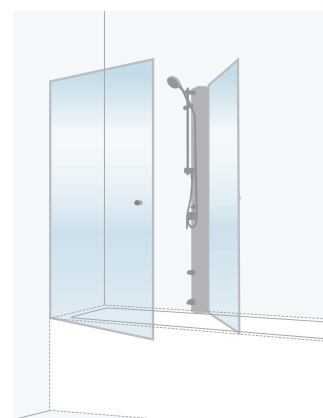

Mix + Energy

👤 MIX 70, 80

ОСНАЩЕНИЕ	ДУШЕВОЕ ОГРАЖДЕНИЕ	
	Прозрачное стекло толщ. 5 мм Двойная поворотная створка Магнитный замок Алюминиевые профили	✓ ✓ ✓ ✓
	ДУШЕВАЯ КОЛОННА	
	Однорычажный смеситель с переключателем	✓
	Ручной душ с 3 функциями, штангой для регулировки высоты и фиксированным держателем	✓
	Излив-наполнитель	✓
	Окрашенный в белый цвет алюминий Матовый	✓