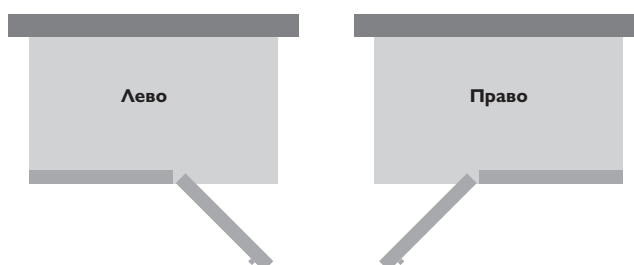

ОКОЛОСТЕННАЯ