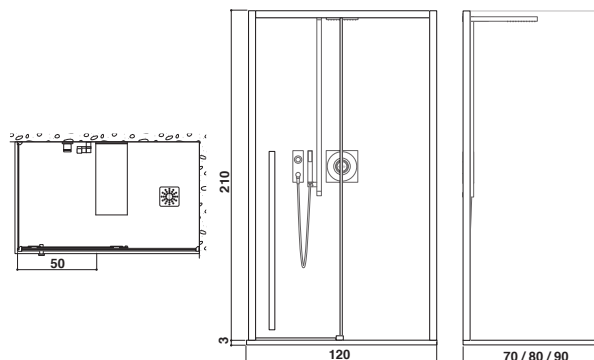

душевая система All in 120

120 x 70/80/90 x B.210

лево-/правосторонняя версии

открытие двери 50 см

Вид модели в правостороннем исполнении

душевая система All in 140

100 x 70/80/90 x B.210

лево-/правосторонняя версии