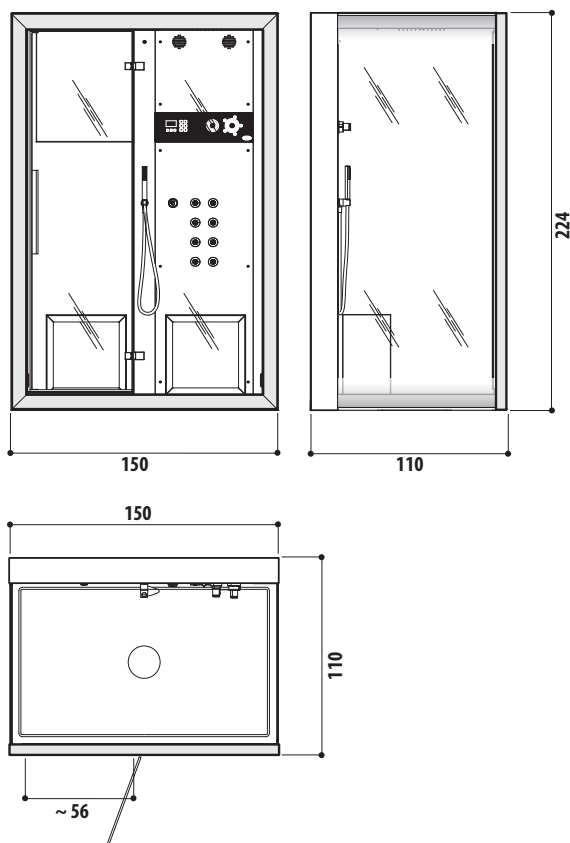

Раздвижная

Распашная

Раздвижная

Распашная