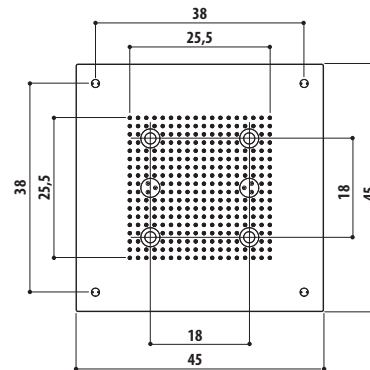

XYZ⁺ ДУШЕВАЯ СИСТЕМА ALL IN 120
правосторонняя версия

XYZ⁺ ДУШЕВАЯ СИСТЕМА ALL IN 140
правосторонняя версия

CALEIDOS 35x35 cm

CALEIDOS 45x45 cm

CALEIDOS 45x25 cm

CALEIDOS 60x45 cm

CALEIDOS 60x60 cm

Электрическое питание
220/240 В - 50-60 Гц