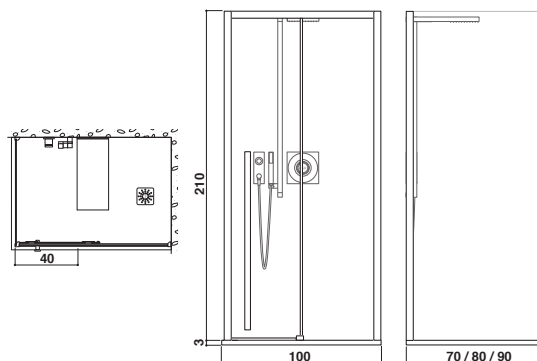

душевая система All in 100

100 x 70/80/90 x B.210

лево-/правосторонняя версии

открытие двери 40 см

Вид модели в правостороннем исполнении