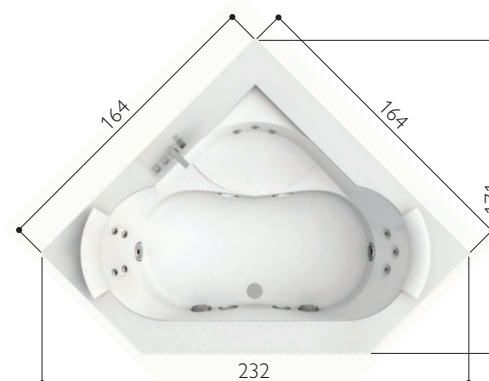

единая версия

вес нетто 144 кг

нагрузка на пол 236 кг/м²

глубина ванны у перелива 39 см

длина по форсункам 130 см

максимальная ширина сиденья 110 см

среднее количество воды для гидромассажа 320 л

AURA