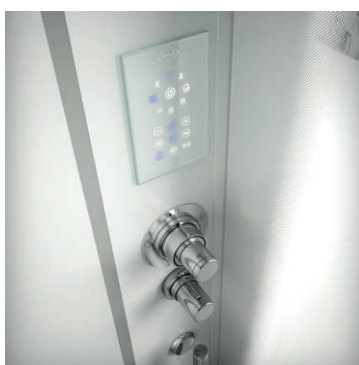

Сенсорный дисплей Home SPA