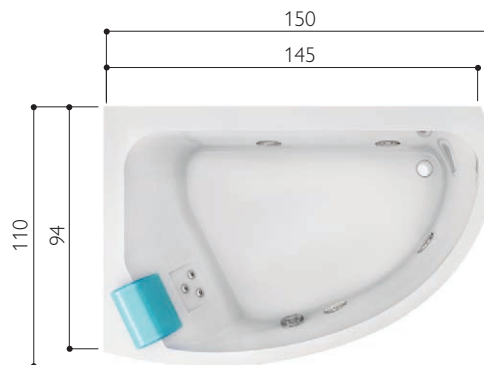

150 x 100 x B.57 см

лево-/правосторонняя версия

вес нетто 65 кг

нагрузка на пол 345 кг/м²

глубина ванны на переливе 37 см

длина по форсункам 110 см

максимальная ширина сиденья 85 см

среднее количество воды для гидромассажа 200 л