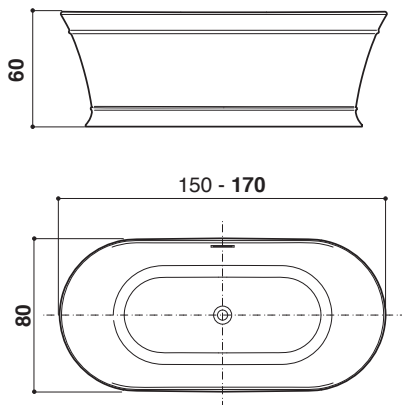

ENERGY 180
левосторонняя версия

ROUND 150

SILK

FOLIA

VERSA

INVITA

UMA

INGRID