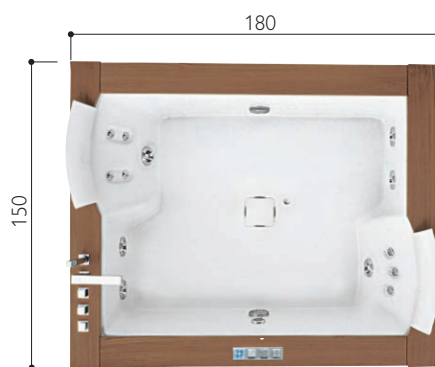

aura plus stone/wood

180 x 150 x B.66 см

единая версия

вес нетто кг:

stone 200 - wood 125

нагрузка на пол, кг/м²:

stone 315 - wood 287

глубина ванны у перелива 42 см

длина по форсункам 130 см

максимальная ширина сиденья 110 см

среднее количество воды для гидромассажа 530 л