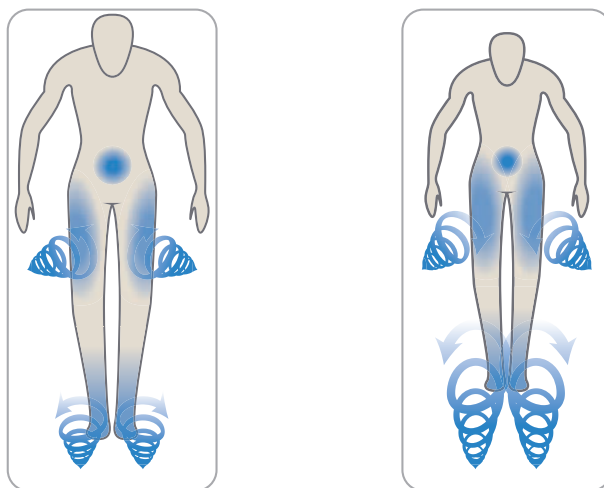

Изменяет направление струй в диапазоне 360 градусов, чтобы воздействовать на строго определенные участки тела великолепной смесью воздуха и воды. Регулирует струи, чтобы контролировать их мощность или же полностью закрыть их.