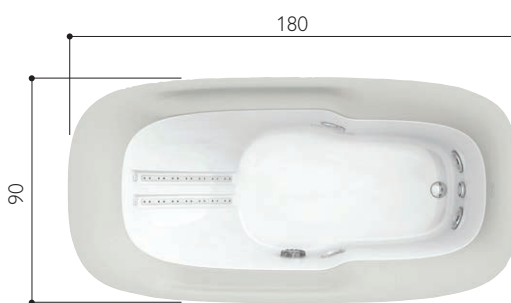

ЛЕВОСТОРОННЯЯ