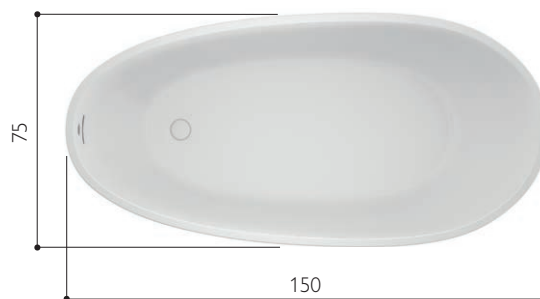

Название и асимметричная овальная форма этой ванны с двумя сиденьями вдохновлены плодом авокадо (Persea - его латинское название). Сидя в ней, вы сможете не только насладиться приятной водной процедурой, но и почитать книгу - не хуже, чем в кресле. Предлагается в двух размерах и как с глянцевой, так и сатинованной отделкой поверхности.

persea

150 x 75 x B.60

глянцевый и сатиновый белый цвет

акриловая оболочка

вес нетто 37 кг

170 x 80 x B.60

глянцевый и сатиновый белый цвет

акриловая оболочка

максимальная ширина сиденья 42/47 см

вес нетто 44 кг

ОСНАЩЕНИЕ		
комплекте с переливом		✓
белым сливным клапаном типа clickclack		✓
сифоном		✓
Подголовник серо		●
Напольная арматура для ванны		●

✓ Серийно   ● По заказу