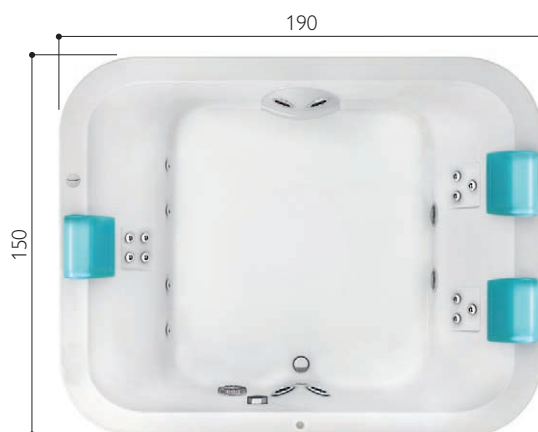

aquasoul extra

190 x 150 x B.60 см
единая версия
вес нетто 125 кг
нагрузка на пол 395 кг/м²
глубина ванны на переливе 40 см
длина по форсункам 112 см
максимальная ширина сиденья 112 см
среднее количество воды для гидромассажа 400 л