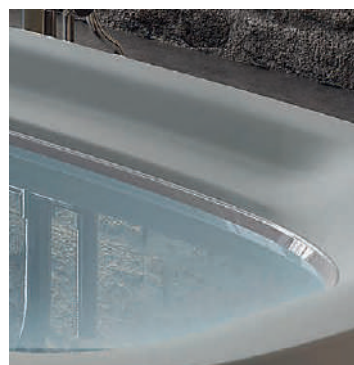

Встроенные опорные поверхности

SHIATSU

TARGETPRO™

AQUASYSTEM®
SILENCE

AQUASYSTEM®
RECHARGE

AQUASYSTEM®
RELAX

AQUASYSTEM®
REBORN

RAINBOW
И ПОДСВЕТКА

SOUND SYSTEM
BLUETOOTH®

HEAT

CLEAN
SYSTEM