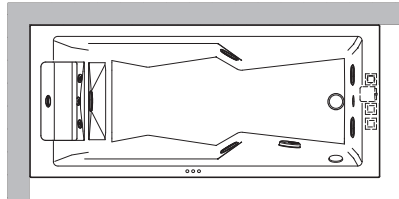

Левосторонняя или правосторонняя версия определяется по нахождению спинки ванны, находясь снаружи, перед органами управления.

УГЛОВАЯ

Левосторонняя