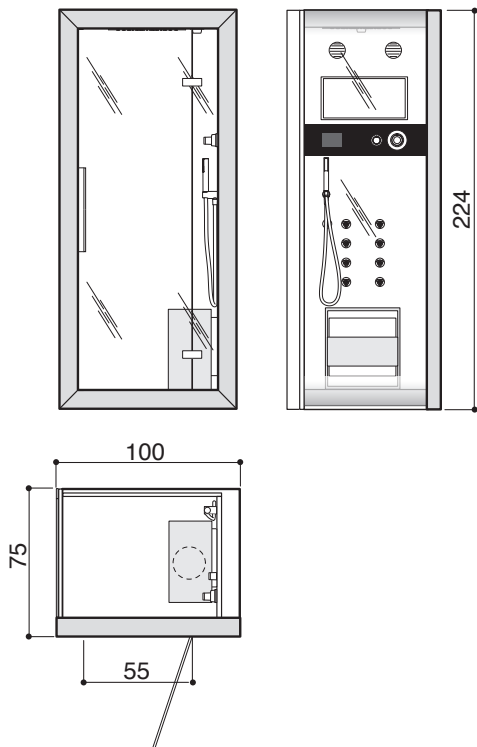

FRAME IN2
правосторонняя версия

FRAME 100
правосторонняя версия