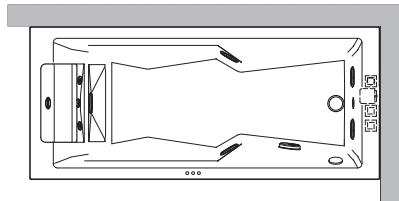

Левосторонняя