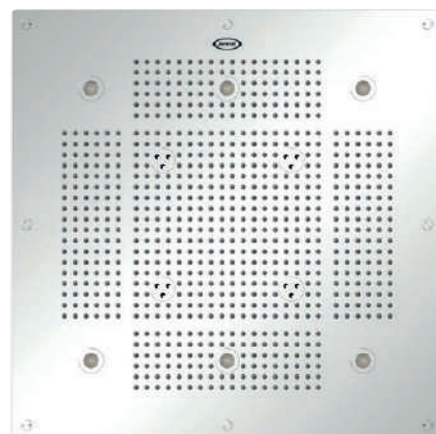

потолочная установка, встроенная

caleidos 60x60

60 x 60 см

единая версия

потолочная установка, встроенная

ARGA®

УПРАВЛЕНИЕ: Однорычажный

УСТАНОВКА: На борт ванны