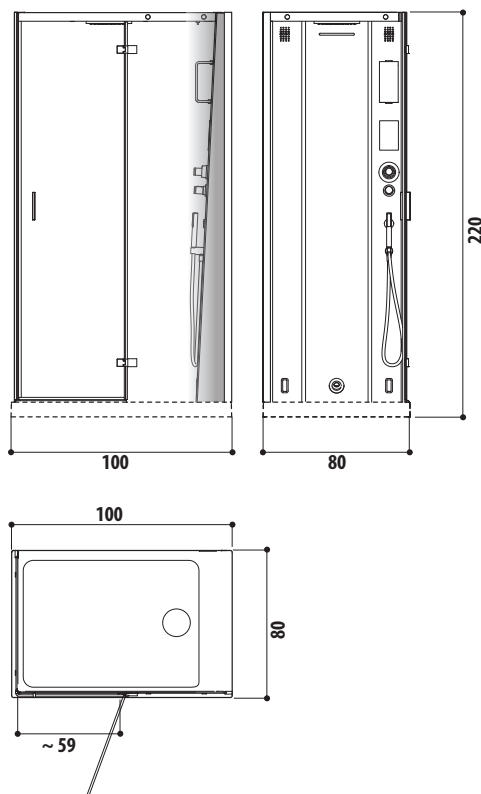

Раздвижная

Распашная

Раздвижная

Распашная