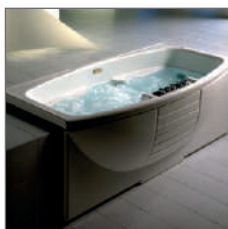

DESIGNER COLLECTION
первая коллекция Jacuzzi® полностью «Made in Italy» - от дизайна до производства.

1993