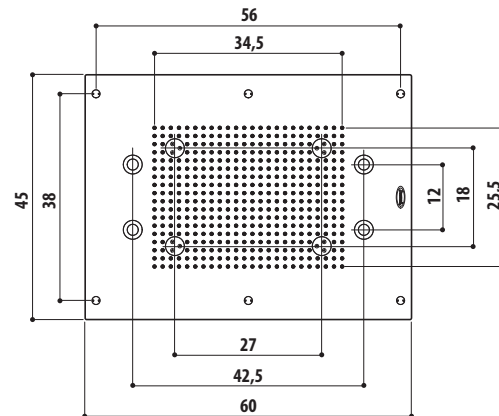

XYZ⁺ ДУШЕВАЯ СИСТЕМА ALL IN 120
правосторонняя версия

XYZ⁺ ДУШЕВАЯ СИСТЕМА ALL IN 140
правосторонняя версия

CALEIDOS 35x35 cm

CALEIDOS 45x45 cm

CALEIDOS 45x25 cm

CALEIDOS 60x45 cm

CALEIDOS 60x60 cm

Электрическое питание
220/240 В - 50-60 Гц