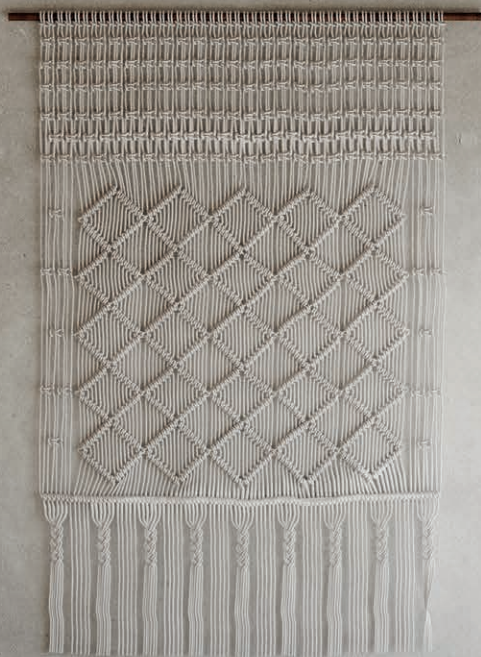

AQUASOUL

AQUASOUL EXTRA

ШЕЗЛОНГ И ПОЛНЫЙ МАССАЖ ТЕЛА: УСАЖИВАЙТЕСЬ ПОУДОБНЕЕ.

Максимум отдыха в современном интерьере. Sharp подарит вам фантастический массаж всего тела в ванне с современным дизайном, созданной для того, чтобы она могла вписаться в любое пространство, предлагая непревзойденный комфорт. Панели могут персонализироваться разнообразными отделками для сочетания с окружающим пространством. Невероятно мягкий подголовник и удобная опорная поверхность превращают любой момент в чистый отдых, которым можно насладиться в полной безопасности, благодаря облегченному доступу.