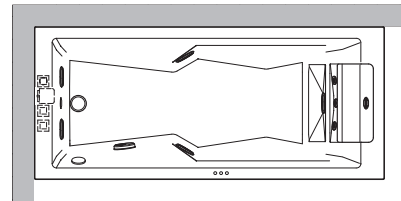

Правосторонняя