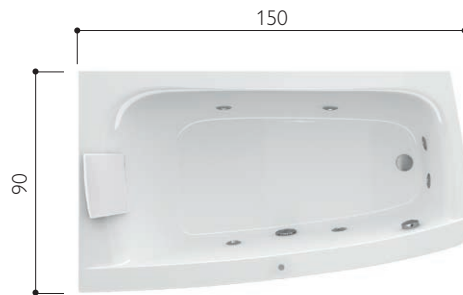

✓ Серийно ● По заказу

МАТЕРИАЛЫ ПАНЕЛЕЙ

Белый
полированный

folia

150 x 90 x В.60 см
лево-/правосторонняя версии

вес нетто 72 кг
длина по форсункам 109 см
максимальная ширина сиденья 68 см
среднее количество воды для гидромассажа 140 л