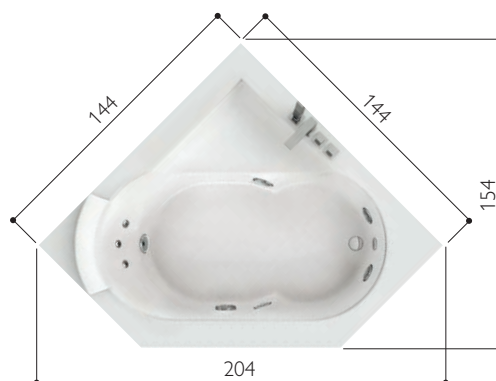

ЛЕВОСТОРОННЯЯ