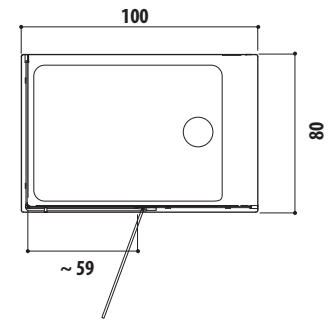

cloud 100

100 x 80 см

× В.212 без поддона

× В.220 с поддоном

лево-/правосторонняя версии

минимальная высота установки

232 см без поддона, 240 см с поддоном

открытие распашной двери 59 см

Заглубление в пол (слив) 80 мм