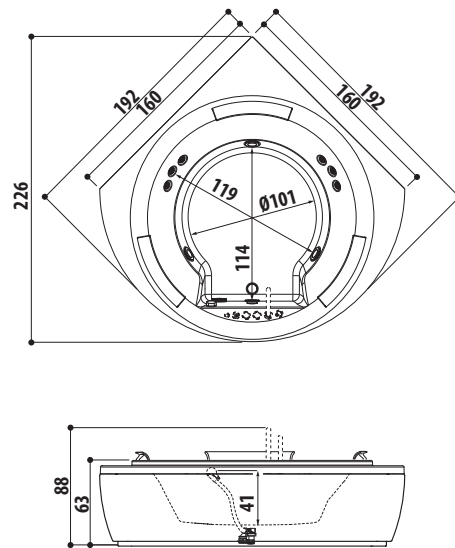

NOVA CORNER