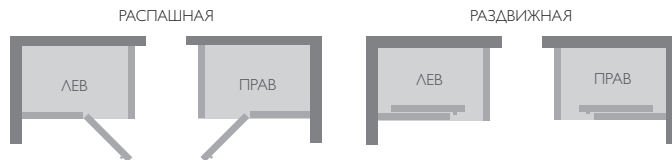

FRAME 120

xyz⁺
ДУШЕВАЯ СИСТЕМА
ALL IN 140

ОБЪЕДИНЕНИЕ ТРЕХ СТРЕМЛЕНИЙ, СОЗДАЮЩЕЕ ОЩУЩЕНИЕ КОМФОРТА:
ГИБКОСТЬ, СВОБОДА, ЧИСТОТА ФОРМ.

хуз⁺

Комфорт без границ. xyz⁺ дарит всем волшебство воды, эффективно отвечая требованиям самых разных людей: тех, кому нужен семейный отдых; тех, кто занимается спортом или тех, кто, независимо от своего возраста, просто хочет наладиться релаксом. И наконец, ванная комната распахивает двери перед новой концепцией - гибкой, функциональной, легко реализуемой в свободном и открытом фантазии пространстве, как в частных домах и квартирах, так и в досуговых центрах