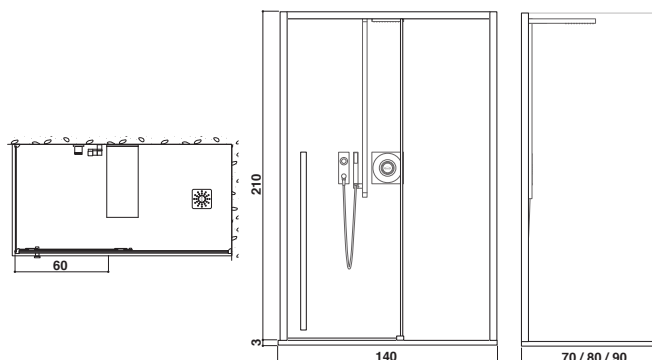

открытие двери 60 см

Вид модели в правостороннем исполнении

ЗАКРЫВАЮЩАЯ ПАНЕЛЬ ДУША

xyz⁺

Закрывающаяся панель душа 100

100 x 70/80/90 x B.210
лево-/правосторонняя версии

открытие двери 40 см

Вид модели в правостороннем исполнении