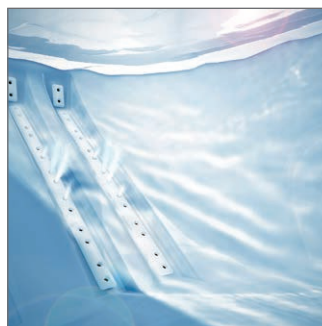

МАССАЖ ШИ-А-ЦУ В ВОДЕ
Jacuzzi® разрабатывает новую и эксклюзивную технологию, создав первую систему гидромассажа ши-а-цу в ванне.

2006