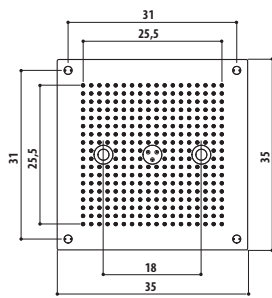

XYZ⁺ ДУШЕВАЯ СИСТЕМА ALL IN 120
правосторонняя версия

XYZ⁺ ДУШЕВАЯ СИСТЕМА ALL IN 140
правосторонняя версия

CALEIDOS 35x35 cm

CALEIDOS 45x45 cm

CALEIDOS 45x25 cm

CALEIDOS 60x45 cm

CALEIDOS 60x60 cm

Электрическое питание
220/240 В - 50-60 Гц