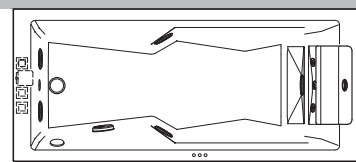

Правосторонняя