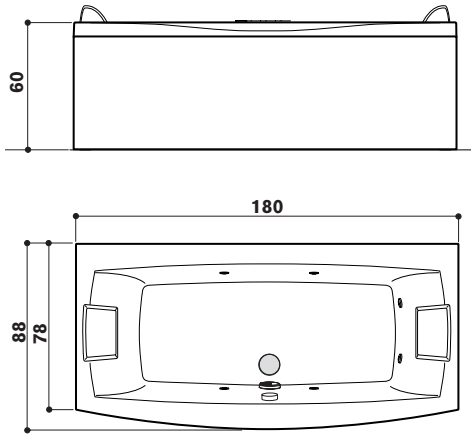

ENERGY 180
левосторонняя версия

ROUND 150

SILK

FOLIA

VERSA

INVITA

UMA

INGRID