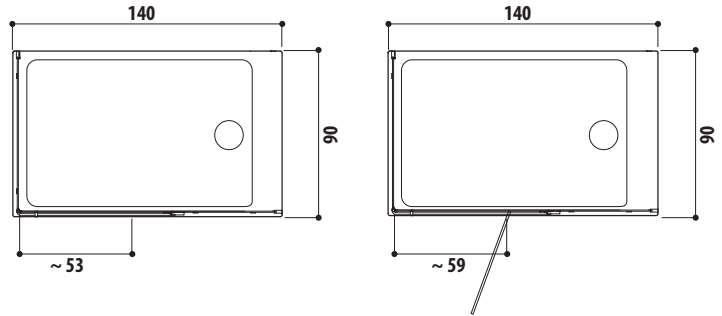

cloud 140

140 x 90 см
x V.212 без поддона
x V.220 с поддоном
лево-/правосторонняя версии

минимальная высота установки
232 см без поддона, 240 см с поддоном
открытие распашной двери 59 см
открытие раздвижной двери 53 см
заглубление в пол (слив) 80 мм