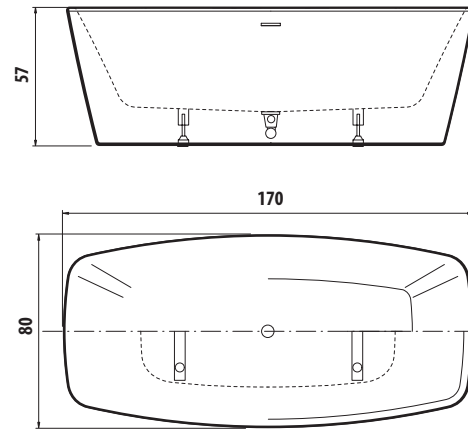

DESIRE

Электрическое питание 220/240 В - 50-60 Гц.

БЕЗОПАСНЫЙ ЗАПУСК

Все гидромассажные ванны оборудованы системой, не допускающей случайного запуска гидромассажа, при отсутствии или недостаточном количестве воды в ванне.