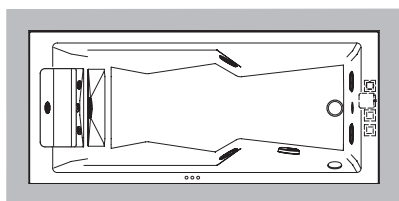

ARGA®

ВСТРОЕННАЯ

Левосторонняя