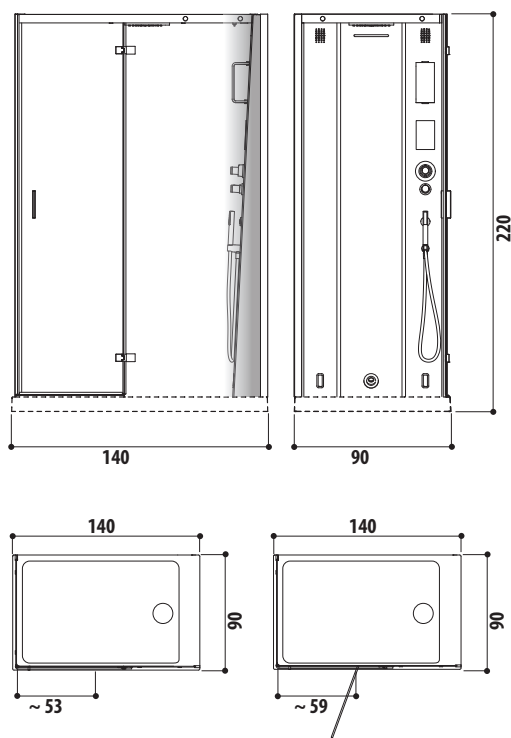

CLOUD 140 - 90
правосторонняя версия