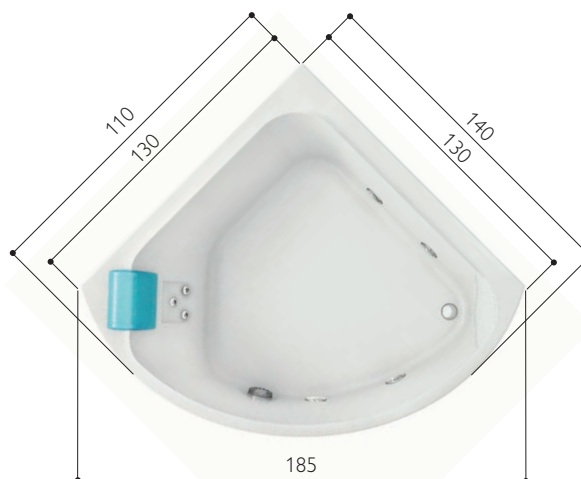

ЛЕВОСТОРОННЯЯ