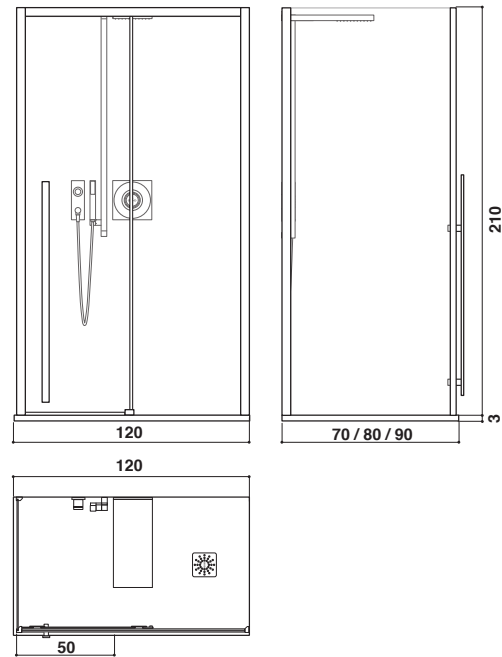

XYZ⁺ ДУШЕВАЯ СИСТЕМА ALL IN 120
правосторонняя версия

XYZ⁺ ДУШЕВАЯ СИСТЕМА ALL IN 140
правосторонняя версия

CALEIDOS 35x35 cm

CALEIDOS 45x45 cm

CALEIDOS 45x25 cm

CALEIDOS 60x45 cm

CALEIDOS 60x60 cm

Электрическое питание
220/240 В - 50-60 Гц