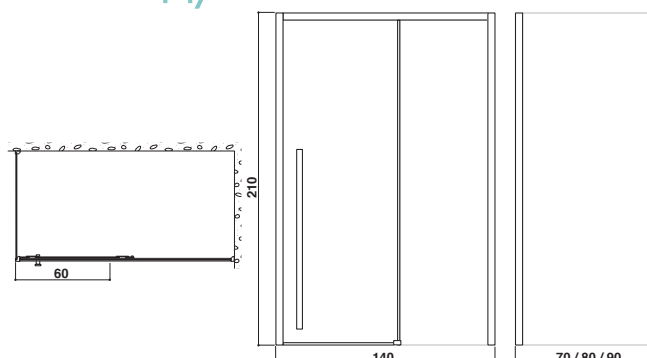

Закрывающаяся панель душа 140

140 x 70/80/90 x B.210
лево-/правосторонняя версии

открытие двери 60 см

Вид модели в правостороннем исполнении