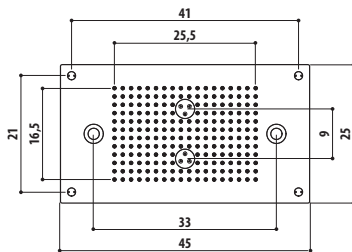

XYZ⁺ ДУШЕВАЯ СИСТЕМА ALL IN 120
правосторонняя версия

XYZ⁺ ДУШЕВАЯ СИСТЕМА ALL IN 140
правосторонняя версия

CALEIDOS 35x35 cm

CALEIDOS 45x45 cm

CALEIDOS 45x25 cm

CALEIDOS 60x45 cm

CALEIDOS 60x60 cm

Электрическое питание
220/240 В - 50-60 Гц