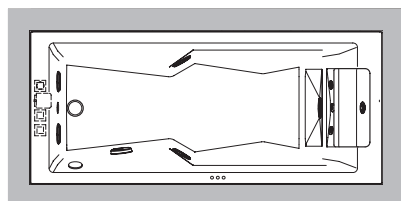

ARGA® 180x90

Правосторонняя