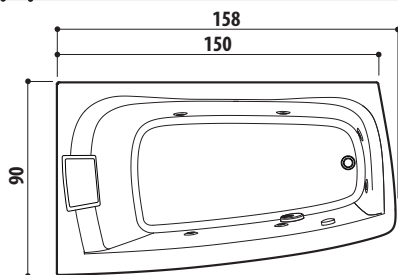

ENERGY 180
левосторонняя версия

ROUND 150

SILK

FOLIA

VERSA

INVITA

UMA

INGRID