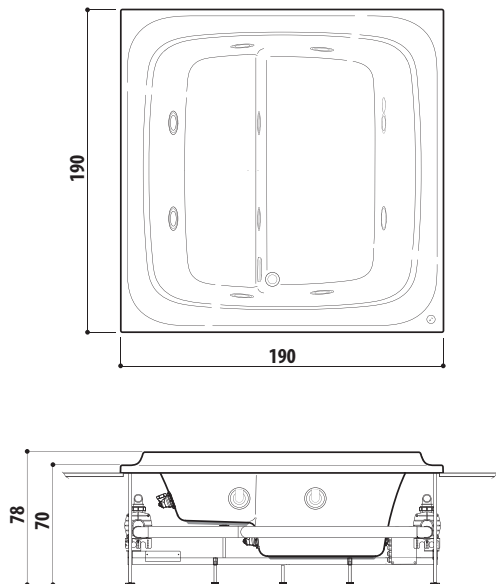

MUSE околостенная
левосторонняя версия

SKYLINE