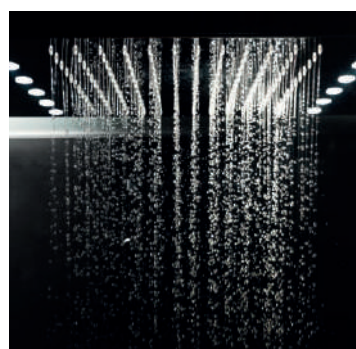

Стальной верхний душ с подсветкой

ПОСМОТРИТЕ
ВИДЕО