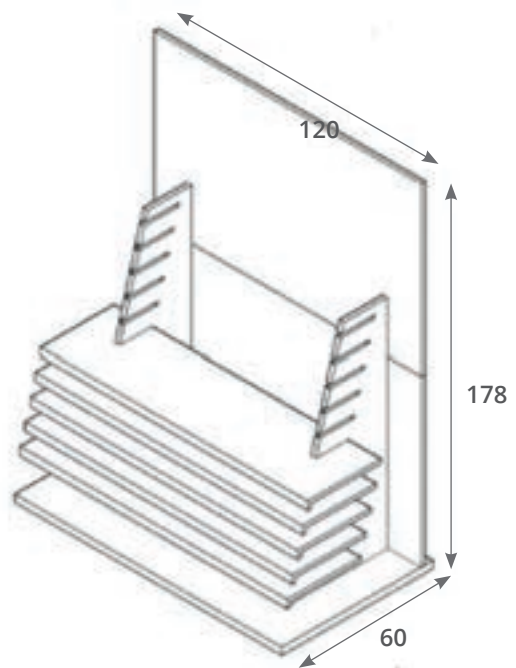

CN081 Peldañera

COLECCIONES DISPONIBLES

Selección de 10 peldaños a elección del cliente/comercial

MEDIDAS TOTALES

Ancho 120 x Fondo 60 cm

COMPOSICIÓN

10 peldaños con trasera.