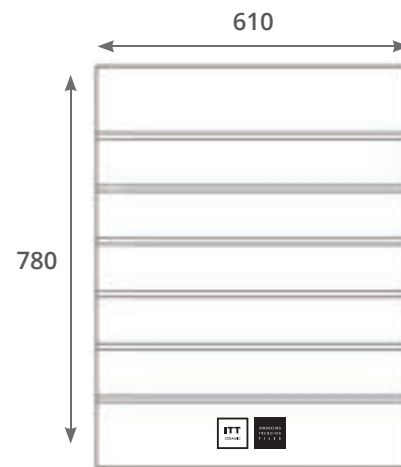

CN127 Cuna de 60x60 - 60x120

COLECCIONES DISPONIBLES

Disponible para todas las colecciones de formato 60x120 - 60x60

MEDIDAS TOTALES

Ancho 61 x Fondo 78 cm
Ranuras pasantes

COMPOSICIÓN

6 piezas