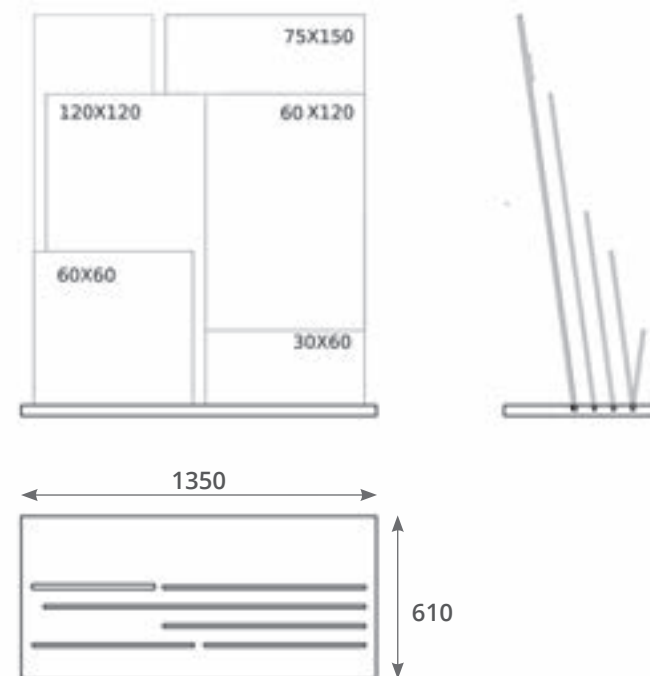

COMPOSICIÓN

6 piezas

CN073 Cuna de 30x90 - 31,6x100

MEDIDAS TOTALES

Ancho 40 x Fondo 53 cm
Ranuras abiertas.

COMPOSICIÓN

6 paneles con imagen y una pieza alicatada.
Medida panel: 125x32 cm

Disponible para todas las colecciones de formato
30x90 y 31,6x100.

Cuna 30x90

Cuna 31,6x100

CN050 Cuna Multiformato Atrium ó Avenue

COLECCIONES DISPONIBLES

Atrium
Avenue

MEDIDAS TOTALES

Ancho 135 x Fondo 61 cm
Ranuras internas.

COMPOSICIÓN