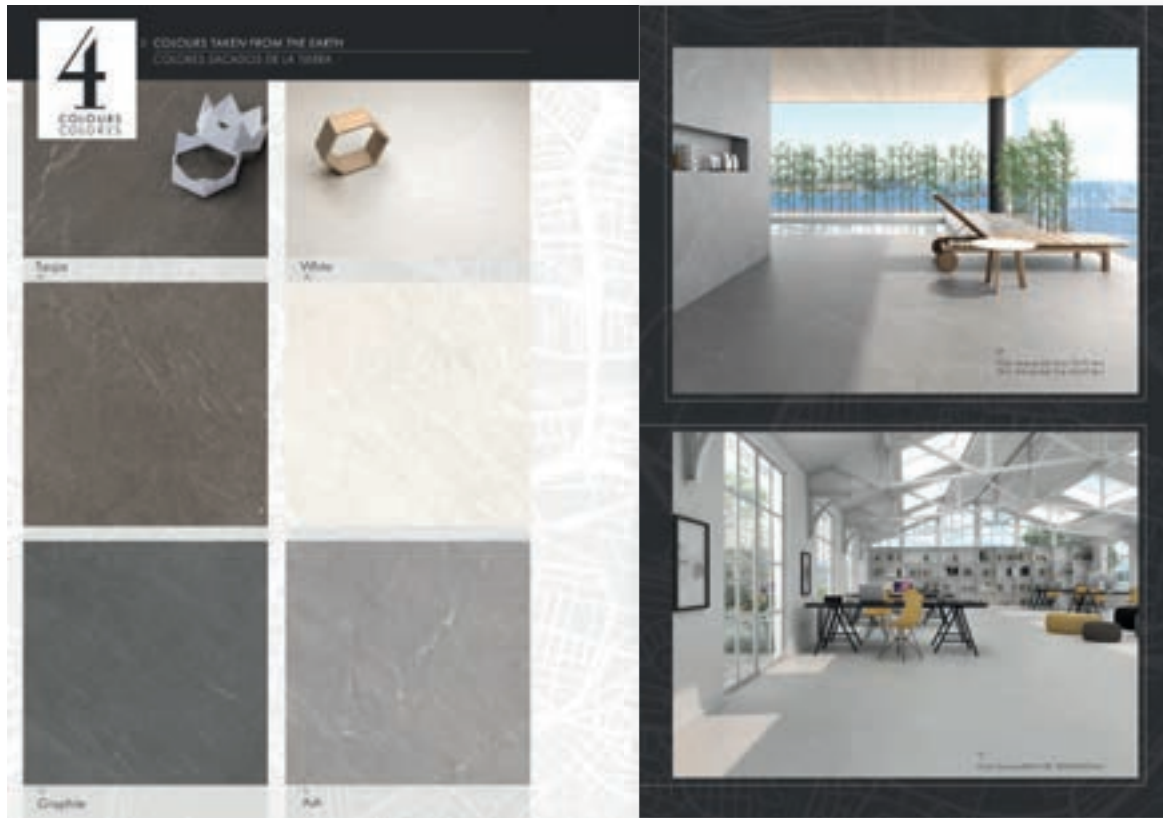

FL300 Folder Seven

- Opción A. Alicatado con modelos porcelanico 29,5x59,5
- Opción B. Alicatado con modelos Pasta Blanca 29,5x90

Chapado en 30x60

Chapado en 30x90

FL193 Folder Atrium

Portada

Contraportada

Interior