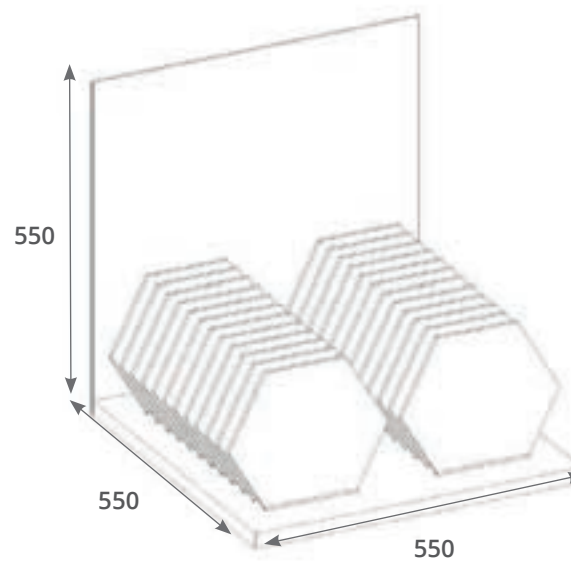

FL300 Folder Seven

- Opción A. Alicatado con modelos porcelanico 29,5x59,5
- Opción B. Alicatado con modelos Pasta Blanca 29,5x90

Chapado en 30x60

Chapado en 30x90

FL193 Folder Atrium

Portada

Contraportada

Interior

Contraportada

Interior

FL192 Folder Avenue

Portada

CN102 Estantería Creative

COLECCIONES DISPONIBLES
Toda la gama de Creative.

MEDIDAS TOTALES
Ancho 80 x Fondo 55 cm
Altura total sin piezas 115 cm

CN099 Cuna de mesa 24 Hexa

COLECCIONES DISPONIBLES

Selección de 24 Hexa a elección del cliente/comercial

MEDIDAS TOTALES

Ancho 55 x Fondo 55 cm

COMPOSICIÓN

24 Hexágonos + Trasera de 55x55 con ambientes variados

CN035 Cuna Hexágonos 8 paneles