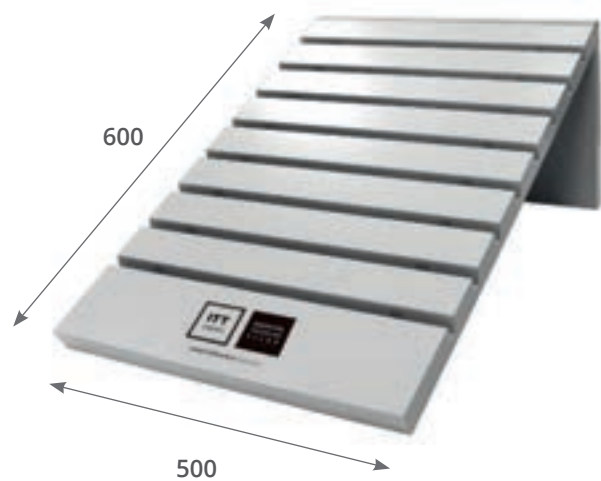

CN106 Cuna Seven 30x90

MEDIDAS TOTALES

Base ranurada cod.CN021 + Paneles Seven

COMPOSICIÓN

8 paneles con imagen y dos piezas alicatadas.
Medida panel: 120x60 cm

Incluye toda la colección Seven de Pasta Blanca 30x90