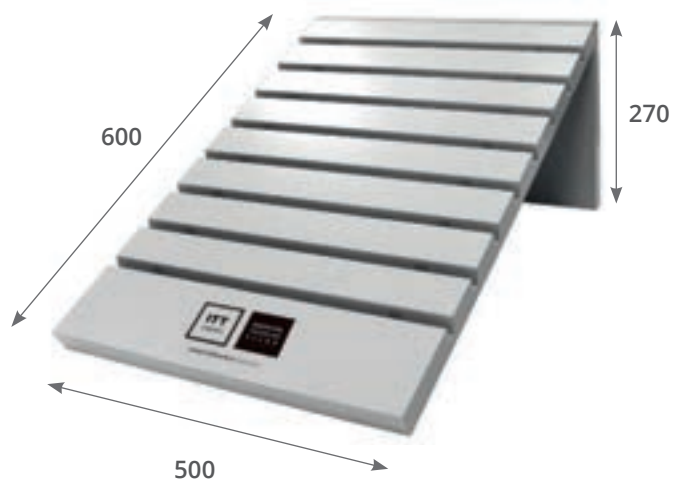

COLECCIONES DISPONIBLES

Selección de 24 Hexa a elección del cliente/comercial

MEDIDAS TOTALES

Ancho 55 x Fondo 55 cm

COMPOSICIÓN

24 Hexágonos + Trasera de 55x55 con ambientes variados

CN035 Cuna Hexágonos 8 paneles

MEDIDAS TOTALES

Ancho 50 x Fondo 60 cm
Ranuras abiertas.

COMPOSICIÓN

8 paneles. Alto 130 x Ancho 50 cm

CN041 Cuna Hexágonos 4 paneles

MEDIDAS TOTALES

Ancho 75 x Fondo 40 cm.

COMPOSICIÓN