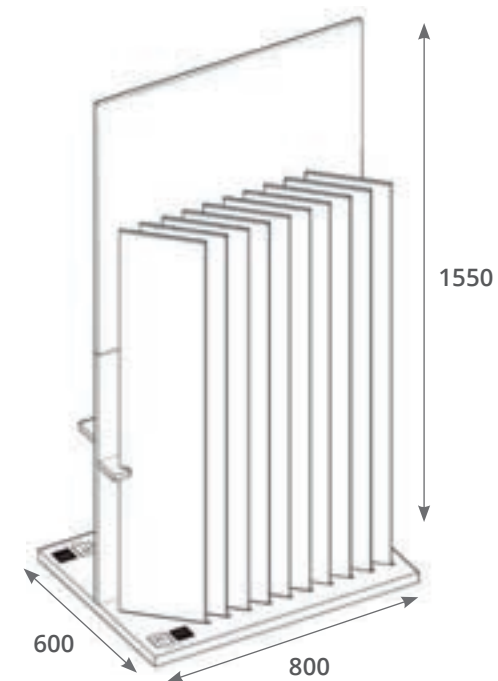

CN085 Cuna Maderas 20 piezas 23x120

COLECCIONES DISPONIBLES

Todas las colecciones en formato 23x120.

Arauco, Artwood, Bellver, Bosco, Halifax, Jazz, Kenia, Moremi, Praga, Valparaiso y Vintage.

MEDIDAS TOTALES

Ancho 90 x Fondo 50 cm

COMPOSICIÓN

Trasera + 20 piezas 23x120 (10 pz en cada lado)