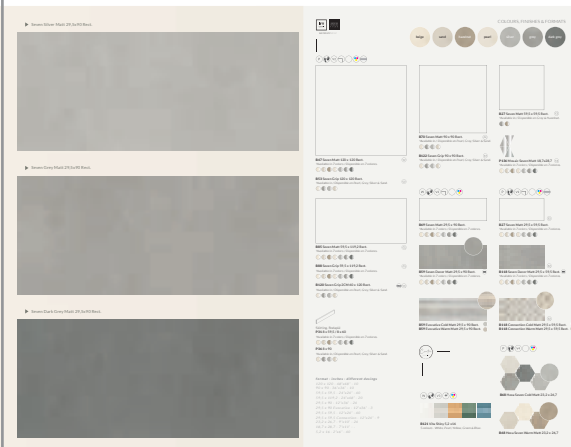

FL300 Folder Seven

- Opción A. Alicatado con modelos porcelanico 29,5x59,5
- Opción B. Alicatado con modelos Pasta Blanca 29,5x90

Chapado en 30x60

Chapado en 30x90

FL193 Folder Atrium

Portada

Contraportada

Interior