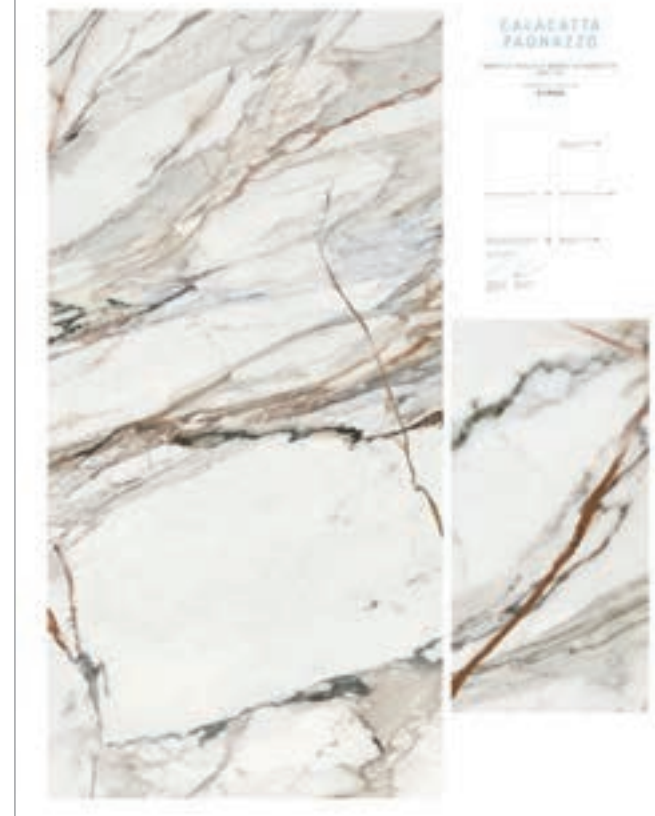

A032A PT Calacatta Paonazzo Polished 60x120
A032B PT Calacatta Paonazzo Satin 60x120