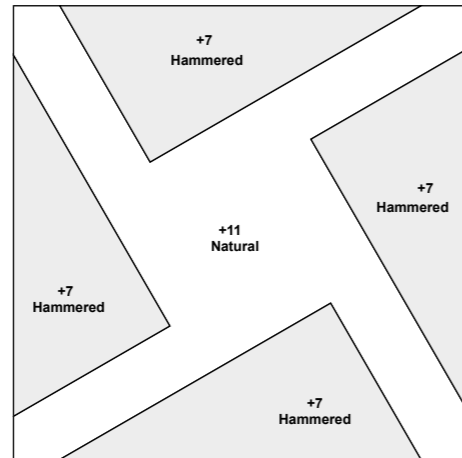

Alchemy 7.0 serie listas

Alchemy 7.0 white natural lista 10x60
(9,72 x 59,55 cm - 3.83" x 23.45")

Alchemy 7.0 white natural lista 10x30
(9,72 x 29,75 cm - 3.83" x 11.71")

Alchemy 7.0 listelo 7,5x60
(7,3 x 59,55 cm - 2.87" x 23.45")

Alchemy 7.0 white natural listelo 7,5x60 G-89

Alchemy 7.0 rodapié
(7,3 x 59,55 cm - 2.87" x 23.45")

Alchemy 7.0 white natural rodapié 7,5x60 G-91

ALCHEMY 7.0

White

Alchemy 7.0 serie decor ramp
(59,55 x 59,55 cm - 23.45"x23.45")

Alchemy 7.0 white decor ramp

G-1884

Alchemy 7.0 serie mosaico brick
(29,75 x 29,75 cm - 11.71"x11.71")

Alchemy 7.0 white hammered mosaico brick G-1942

Alchemy 7.0 serie mosaico
(29,75 x 29,75 cm - 11.71"x11.71")