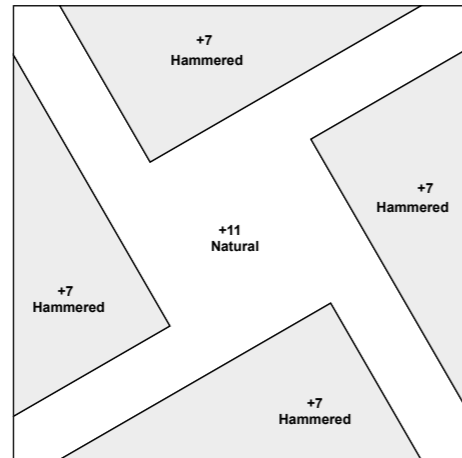

ALCHEMY 7.0

Black

Alchemy 7.0 serie decor ramp
(59,55 x 59,55 cm - 23.45"x23.45")