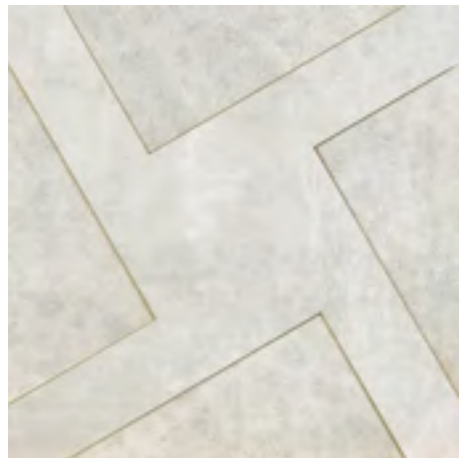

Alchemy 7.0 white natural listelo 7,5x60 G-89

Alchemy 7.0 rodapié
(7,3 x 59,55 cm - 2.87" x 23.45")

Alchemy 7.0 white natural rodapié 7,5x60 G-91

ALCHEMY 7.0

White

Alchemy 7.0 serie decor ramp
(59,55 x 59,55 cm - 23.45"x23.45")