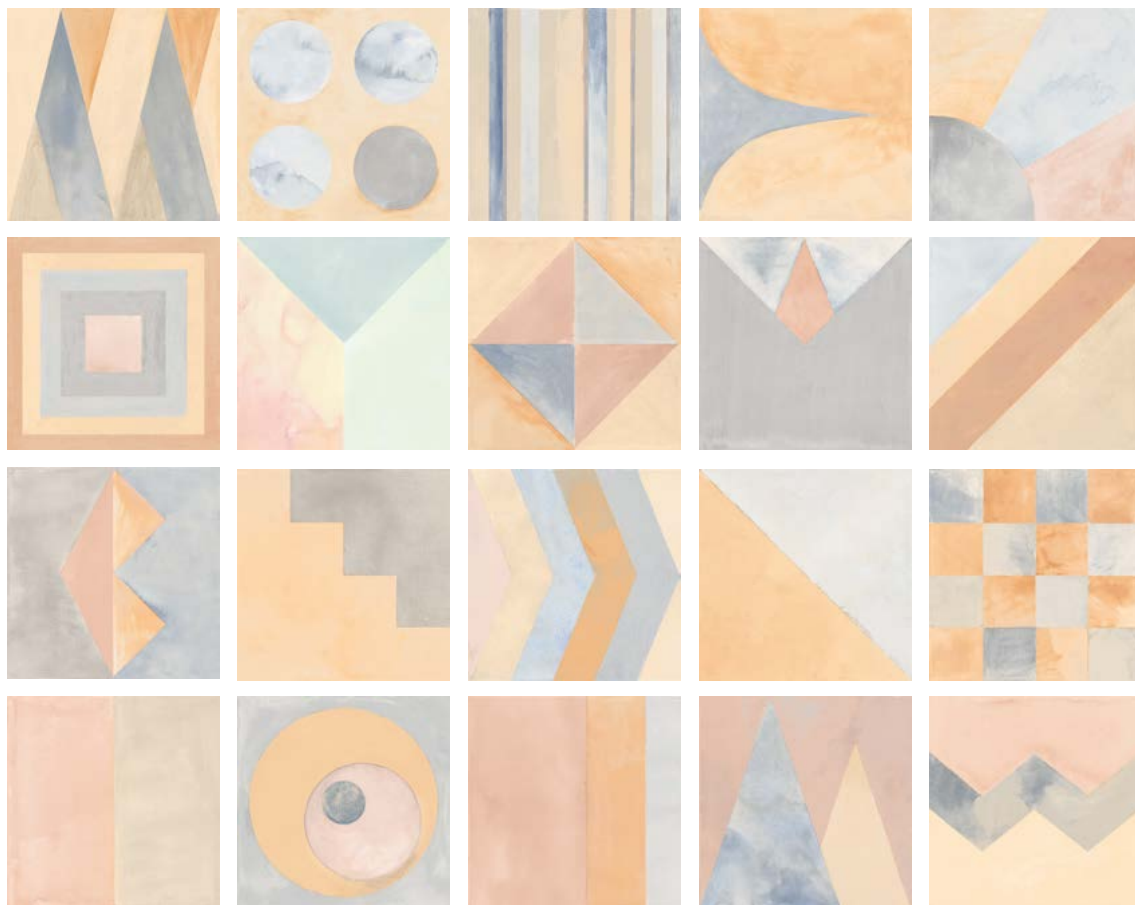

GRES PORCELLANATO IMPASTO COLORATO - COLORED BODY PORCELAIN TILE
NATURALE MATT, RETTIFICATO - NATURAL MATT, RECTIFIED

FORMATO 60x60 cm, 60x30 cm, 30x30 cm
SIZE 24"x24", 24"x12", 12"x12"

10 mm - 0,4"

V4

R9

DECOR MIX WARM

Cod. 3900060

Ogni imballo contiene 13 decori random / Each box features 13 randomly mixed decor

Codice prezzo al m² - Price code per sq. mt.