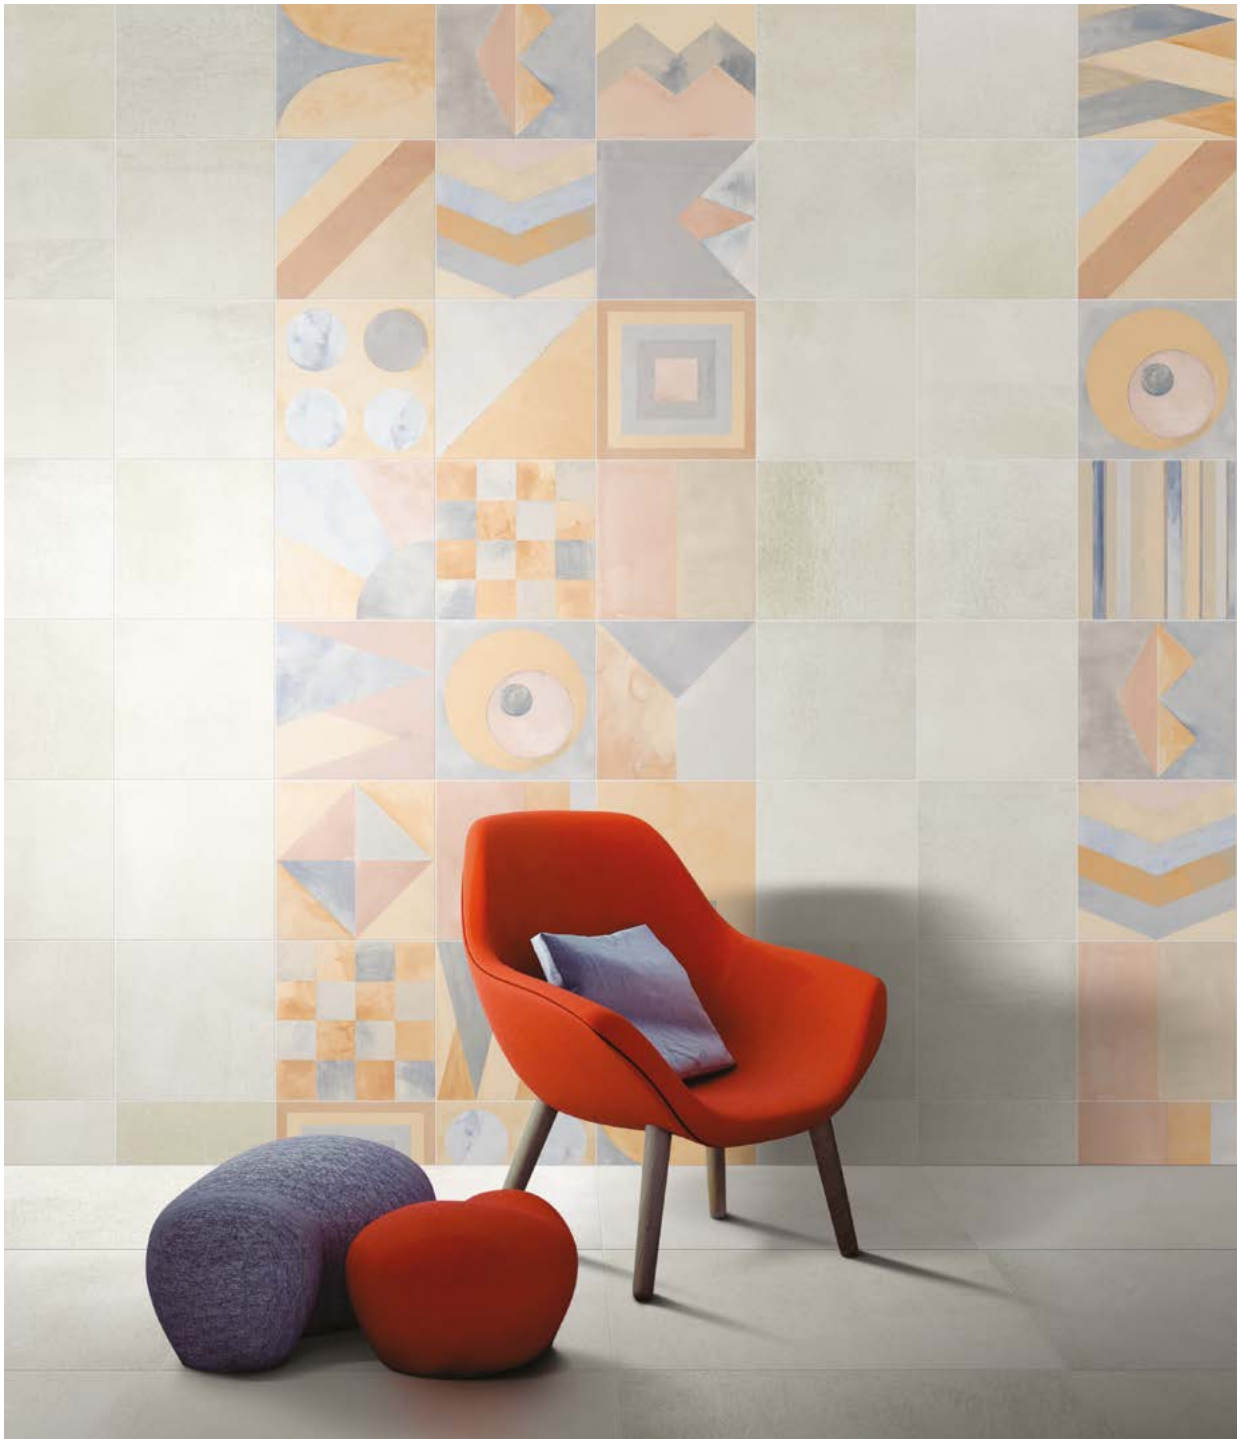

WALL: DECOR MIX COOL 30x30 CM - 12"x12", IVORY 30x60 CM - 12"x24"
FLOOR: IVORY 60x60 CM - 24"x24"