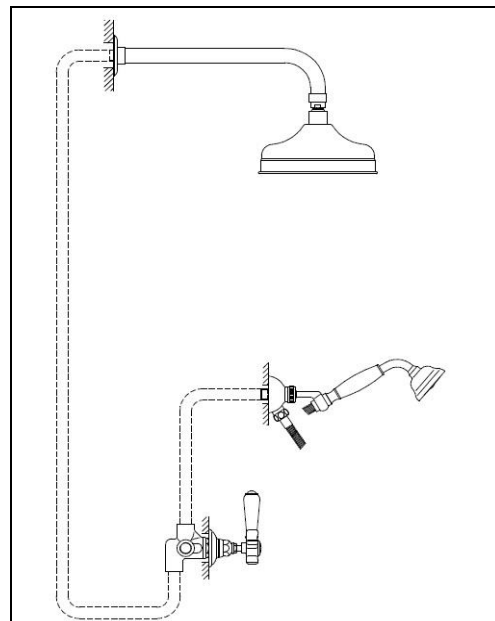

Esempi di installazione doccia MODERNA

Modern Shower combinations

Nota: in questa sezione troverete differenti soluzioni doccia realizzabili, con le indicazioni del codice articolo, esclusa la finitura / colorazione e il codice di maniglia / leva che andranno aggiunte a seconda della vostra scelta.

- Due rubinetti d'arresto ½" con Braccio e Soffione 20 cm diametro con anticalcare.
- Two built-in stop cock ½" with Overhead shower 20 cm diameter with no-limestone and arm.

Esempio / Example : Art. (2)2212—27 + 5704--20

- Due rubinetti d'arresto ½" con deviatore centrale, Braccio e Soffione 20 cm diametro con anticalcare, Supporto duplex, Flessibile 150 cm e Doccetta minimale.
- Two built-in stop cock ½" with central diverter, Overhead shower 20 cm diameter with no-limestone system and arm, duplex support, flexible hose 150 cm and hand shower.