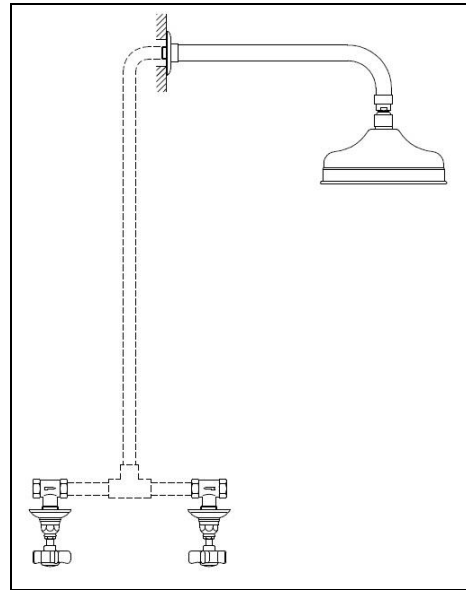

Esempi di installazione doccia MODERNA

Modern Shower combinations

Nota: in questa sezione troverete differenti soluzioni doccia realizzabili, con le indicazioni del codice articolo, esclusa la finitura / colorazione e il codice di maniglia / leva che andranno aggiunte a seconda della vostra scelta.

- Due rubinetti d'arresto ½" con Braccio e Soffione 20 cm diametro con anticalcare.
- Two built-in stop cock ½" with Overhead shower 20 cm diameter with no-limestone and arm.

Esempio / Example : Art. (2)2212—27 + 5704--20

- Due rubinetti d'arresto ½" con deviatore centrale, Braccio e Soffione 20 cm diametro con anticalcare, Supporto duplex, Flessibile 150 cm e Doccetta minimale.
- Two built-in stop cock ½" with central diverter, Overhead shower 20 cm diameter with no-limestone system and arm, duplex support, flexible hose 150 cm and hand shower.