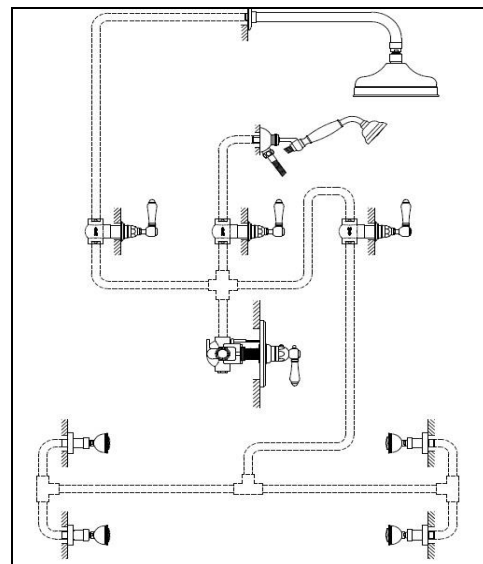

- Termostatico a incasso, tre Arresti Incasso da $\frac{3}{4}$ " , Braccio e Soffione 20 cm diametro con anticalcare, Supporto duplex, Flessibile 150 cm e Doccetta minimale, Soffioni laterali idromassaggio.
- Built-in Thermostatic mixer , three Stop Cock $\frac{3}{4}$ " , Overhead shower 20 cm diameter with no-limestone system and arm, Duplex support, flexible hose 150 cm, "minimal" hand shower, Hydromassage side spray.

**Esempio / Example : 4913 + 4914 + (3) 4911 + (3) 4912 + 5704—20 +
+ C7124M + C7097 + C7135 + (4) 5603**