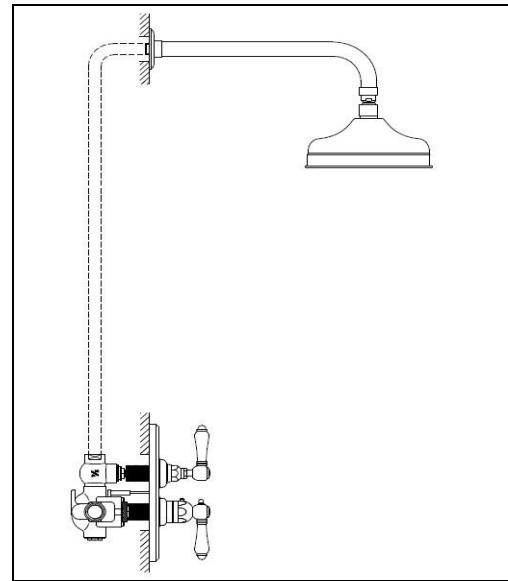

- Termostatico a incasso con arresto da $\frac{3}{4}$ " integrato, Braccio e Soffione 20 cm diametro con anticalcare.
- Built-in Thermostatic mixer with $\frac{3}{4}$ " stop cock integrated , Overhead shower 20 cm diameter with no-limestone system and arm.