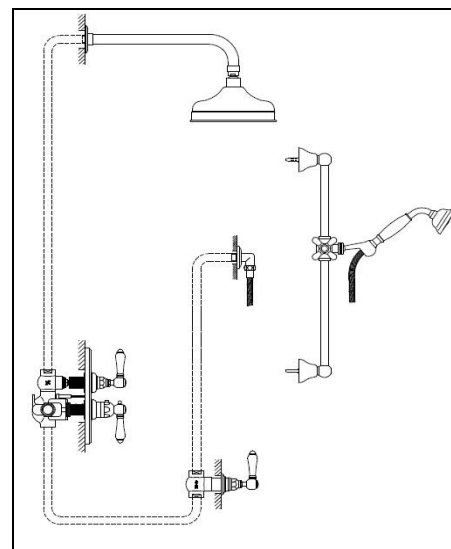

Esempio / Example : Art. 4910 + 4909 + 5704--20

-Termostatico a incasso con arresto da $\frac{3}{4}$ "integrato , un ulteriore Arresto Incasso da $\frac{3}{4}$ " , Braccio e Soffione 20 cm diametro con anticalcare, Presa d'acqua, Saliscendi, Flessibile 150 cm e Doccetta.

-Built-in Thermostatic mixer with $\frac{3}{4}$ " stop cock integrated, another stop cock $\frac{3}{4}$ " , Overhead shower 20 cm diameter with no-limestone system and arm, wall connection, sliding rail, flexible hose 150 cm and "water massage" hand shower.

Esempio / Example : 4910 + 4909 + 4911 + 4912 + 5704—20 + 5527 + C8061 + C7097 + C7105