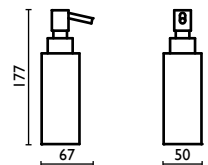

51 | cromo
chrome
chrome | chrom
хром

QU 727

Porta sapone liquido d'appoggio in ottone
Standing liquid soap dispenser holder in brass
Porte-diffuseur de savon à poser en laiton
Stand-Seifenspender aus Messing
Дозатор для жидкого мыла, настольный, латунный

51 | cromo
chrome
chrome | chrom
хром

Capacità - Capacity - Capacité -
Kapazität - Вместимость: 0,175 lt - л

QU 745

Bicchiera d'appoggio in ottone
Standing tumbler in brass
Verre à poser en laiton
Stand-Glashalter aus Messing
Стакан, настольный, латунный