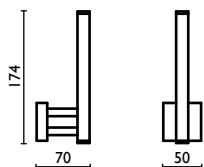

QU 234

51 | cromo
chrome
chrome | chrom
хром

Porta rotolo di scorta
Reserve toilet roll holder
Porte-papier de rechange
Wand-Ersatzrollenhalter
Бумагодержатель запасного рулона