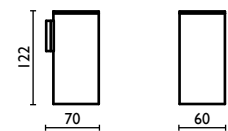

QU 145
Porta bicchiere in ottone
Tumbler holder in brass
Porte-verre en laiton
Wand-Glashalter aus Messing
Стакан, настенный, латунный

51 | cromo
chrome
chrome | chrom
хром

QU 210
Porta salvietta 30 cm.
Towel rail 30 cm.
Porte-serviette 30 cm.
Handtuchhalter 30 cm.
Держатель для полотенец, 30 см.

51 | cromo
chrome
chrome | chrom
хром