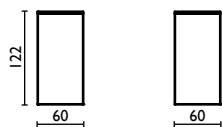

51 | cromo
chrome
chrome | chrom
хром

Capacità - Capacity - Capacité -
Kapazität - Вместимость: 0,175 lt - л

QU 745

Bicchiera d'appoggio in ottone
Standing tumbler in brass
Verre à poser en laiton
Stand-Glashalter aus Messing
Стакан, настольный, латунный

51 | cromo
chrome
chrome

QU 813

Mensola porta salvietta 60 cm.
Towel rack 60 cm.
Étagère porte-serviette 60 cm.
Badetuchhalter 60 cm.
Держатель для полотенец,
многоуровневый, 60 см.

51 | cromo
chrome
chrome