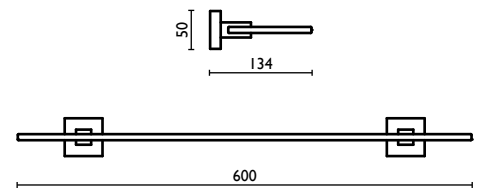

QU 125
Porta sapone in ottone
Soap holder in brass
Porte-savon en laiton
Wand-Seifenhalter aus Messing
Мыльница в ванную, подвесная,
латунная

51 | cromo
chrome
chrome | chrom
хром

QU 127
Porta sapone liquido in ottone
Liquid soap dispenser holder in brass
Porte-diffuseur de savon en laiton
Wand-Seifenspender aus Messing
Дозатор для жидкого мыла,
настенный, латунный

51 | cromo
chrome
chrome | chrom
хром

Capacità - Capacity - Capacité -
Kapazität - Вместимость: 0,175 lt - л