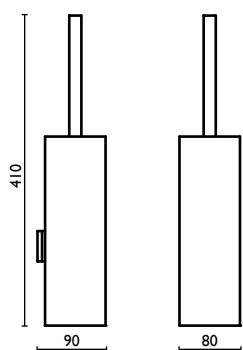

QU 221

51 | cromo
chrome
chrome | chrom
хром

Porta scopino in ottone
Toilet brush holder in brass
Porte-balai en laiton
Wand-Toilettenbürsten-Garnitur aus Messing
Ершик для туалета, подвесной, латунный