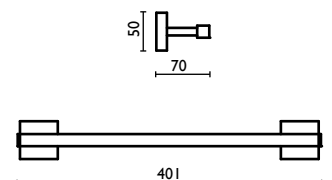

QU 113
Mensola in vetro extra chiaro 60 cm.
Shelf in extra clear glass 60 cm.
Étagère en verre extra clair 60 cm.
Extrklarem Glas-Ablage 60 cm.
Полка из прозрачного стекла 60 см.

51 | cromo
chrome
chrome | chrom
хром

QU 125
Porta sapone in ottone
Soap holder in brass
Porte-savon en laiton
Wand-Seifenhalter aus Messing
Мыльница в ванную, подвесная,
латунная

51 | cromo
chrome
chrome | chrom
хром

QU 127
Porta sapone liquido in ottone
Liquid soap dispenser holder in brass
Porte-diffuseur de savon en laiton
Wand-Seifenspender aus Messing
Дозатор для жидкого мыла,
настенный, латунный

51 | cromo
chrome
chrome | chrom
хром

Capacità - Capacity - Capacité -
Kapazität - Вместимость: 0,175 lt - л

QU 145
Porta bicchiere in ottone
Tumbler holder in brass
Porte-verre en laiton
Wand-Glashalter aus Messing
Стакан, настенный, латунный

51 | cromo
chrome
chrome | chrom
хром

QU 210
Porta salvietta 30 cm.
Towel rail 30 cm.
Porte-serviette 30 cm.
Handtuchhalter 30 cm.
Держатель для полотенец, 30 см.

51 | cromo
chrome
chrome | chrom
хром

QU 211
Porta salvietta 40 cm.
Towel rail 40 cm.
Porte-serviette 40 cm.
Handtuchhalter 40 cm.
Держатель для полотенец, 40 см.

51 | cromo
chrome
chrome | chrom
хром