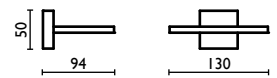

QU 113
Mensola in vetro extra chiaro 60 cm.
Shelf in extra clear glass 60 cm.
Étagère en verre extra clair 60 cm.
Extrklarem Glas-Ablage 60 cm.
Полка из прозрачного стекла 60 см.

51 | cromo
chrome
chrome | chrom
хром

QU 125
Porta sapone in ottone
Soap holder in brass
Porte-savon en laiton
Wand-Seifenhalter aus Messing
Мыльница в ванную, подвесная,
латунная

51 | cromo
chrome
chrome | chrom
хром

QU 127
Porta sapone liquido in ottone
Liquid soap dispenser holder in brass
Porte-diffuseur de savon en laiton
Wand-Seifenspender aus Messing
Дозатор для жидкого мыла,
настенный, латунный

51 | cromo
chrome
chrome | chrom
хром

Capacità - Capacity - Capacité -
Kapazität - Вместимость: 0,175 lt - л

QU 145
Porta bicchiere in ottone
Tumbler holder in brass
Porte-verre en laiton
Wand-Glashalter aus Messing
Стакан, настенный, латунный

51 | cromo
chrome
chrome | chrom
хром

QU 210
Porta salvietta 30 cm.
Towel rail 30 cm.
Porte-serviette 30 cm.
Handtuchhalter 30 cm.
Держатель для полотенец, 30 см.

51 | cromo
chrome
chrome | chrom
хром

QU 211
Porta salvietta 40 cm.
Towel rail 40 cm.
Porte-serviette 40 cm.
Handtuchhalter 40 cm.
Держатель для полотенец, 40 см.

51 | cromo
chrome
chrome | chrom
хром