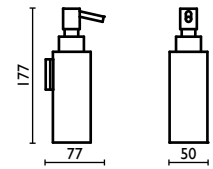

QU 127
Porta sapone liquido in ottone
Liquid soap dispenser holder in brass
Porte-diffuseur de savon en laiton
Wand-Seifenspender aus Messing
Дозатор для жидкого мыла,
настенный, латунный

51 | cromo
chrome
chrome | chrom
хром

Capacità - Capacity - Capacité -
Kapazität - Вместимость: 0,175 lt - л