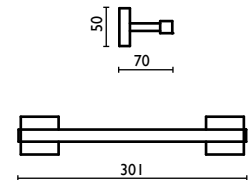

QU 211
Porta salvietta 40 cm.
Towel rail 40 cm.
Porte-serviette 40 cm.
Handtuchhalter 40 cm.
Держатель для полотенец, 40 см.

51 | cromo
chrome
chrome | chrom
хром