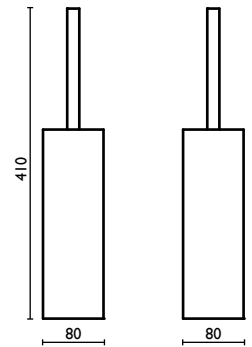

QU 725

Porta sapone d'appoggio in ottone
Standing soap holder in brass
Porte-savon à poser en laiton
Stand-Seifenhalter aus Messing
Мыльница в ванную, настольная, латунная

51 | cromo
chrome
chrome | chrom
хром