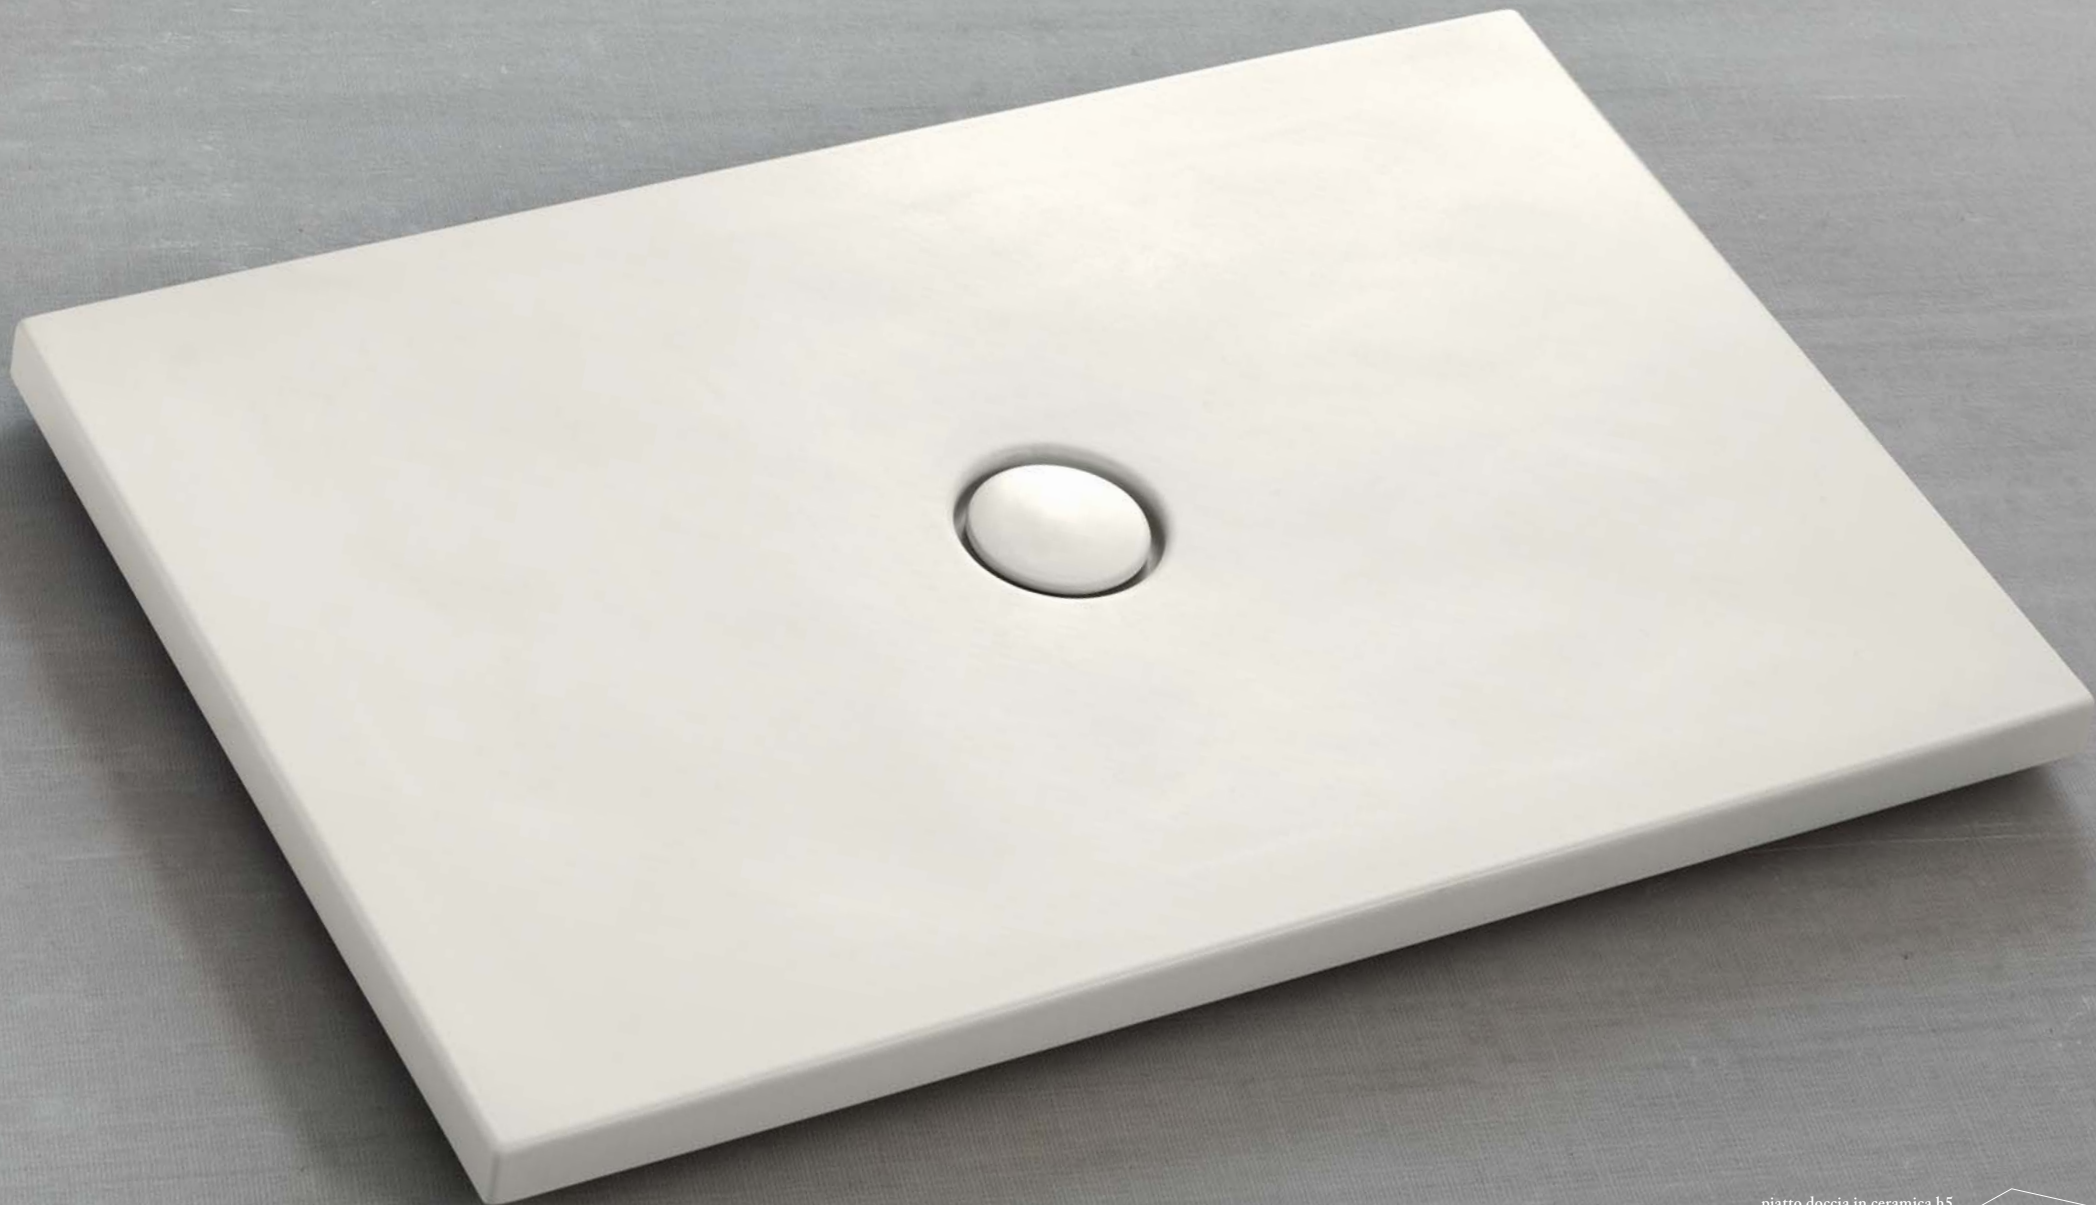

72x90x6h
PD67290

80x80x6h
PD68080

90x90x6h
PD69090

90x90x6h
PDC1690

installazione da appoggio
floor installation

installazione filo pavimento
recessed installation

piatto doccia in ceramica h5
ceramic shower tray h5
finitura / finish Talco