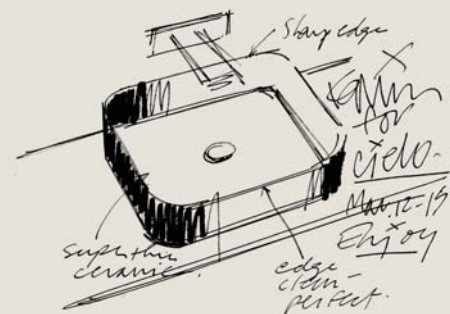

Karim Rashid

collezione Enjoy

Enjoy nata dall'idea del poliedrico designer Karim Rashid, si caratterizza come una collezione fresca, giovane, dinamica. Le forme e la gamma colori permetteranno di adattare sanitari e lavandini a tutte le soluzioni bagno.

Born from an idea of the multifaceted designer Karim Rashid, Enjoy stands out as a fresh, young and dynamic collection.

Shapes and color ranges allow adapting sanitary wares and washbasins to any bathroom solution.