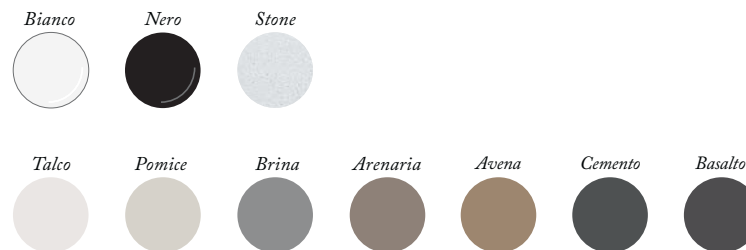

Finiture Sanitari Sanitary Wares Finishes