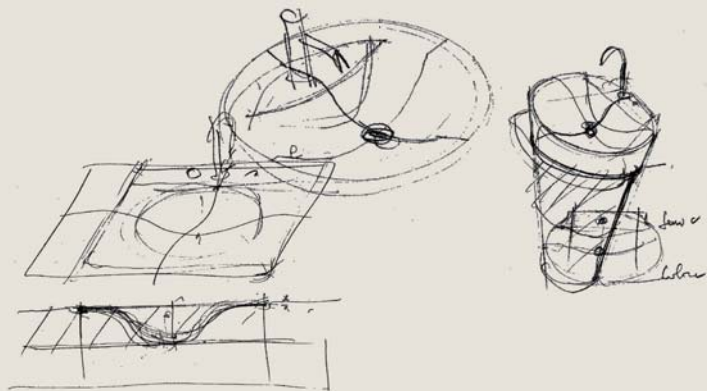

collezione **Fluid**

design **Marco Piva**

Marco Piva

collezione Fluid

Definisce il suo linguaggio emozionante, fluido e funzionale, firmando le proprie realizzazioni legate all'architettura, al product e all'interior design. Lo sforzo nella ricerca materica e tecnologica, il valore della differenziazione e l'innovazione progettuale sfociano nella fondazione dello Studiodada Associati, la cui produzione diventa una delle più rappresentative del periodo del Radical Design. Negli anni '80 apre lo Studio Marco Piva, la cui attività spazia dai grandi progetti architettonici alla progettazione d'interni, fino al disegno industriale. Viaggiatore prima ancora che progettista, studia e crea soluzioni progettuali intrise di libertà stilistica, gli oggetti si caricano di emozionalità e nuova simbologia, i colori contrastano ogni intellettualismo e rigidità.