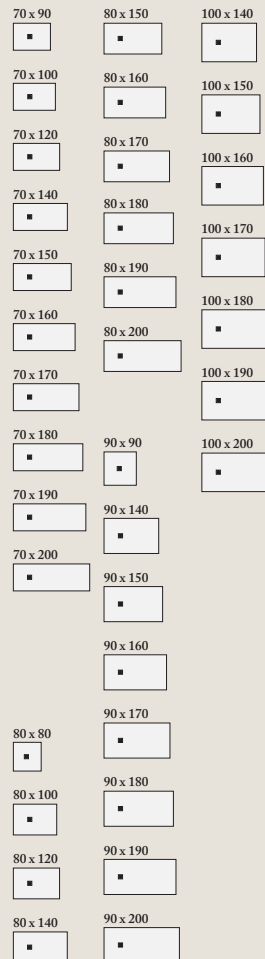

The Shower World

Il mondo dei Piatti Doccia

Cielo propone il mondo dei piatti doccia.
Superfici inedite e innovative; misure extra e personalizzabili;
una gamma incredibile di prodotti e finiture.

*Cielo introduces the Shower World.
New and innovative surfaces, extra sizes and customizable
shower trays; an incredible range of products and finishes.*

Piatti doccia Ceramica Ceramic shower trays

Infinito H3
Cinquanta H5
Sessanta H6
Settanta H7

Piatti doccia Marmogres Marmogres shower trays

Venticinque H2.5