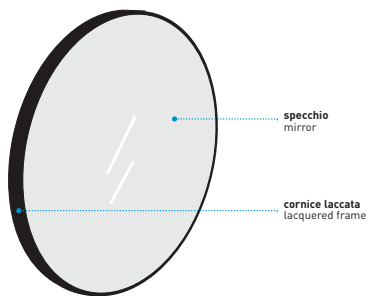

I CATINI collection

SPECCHIO TONDO
Round mirror
Ø120 x 4 cm
CASPT

finiture cornice / frame finishes

laccature/lacquering

tipo di installazione / installation

Specchio Oval
Oval mirror

modelli disponibili / available models