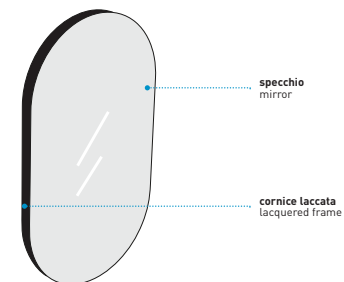

finiture cornice / frame finishes

laccature/lacquering

tipo di installazione / installation