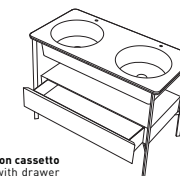

I CATINI

collection

Catino Doppio

Catino Doppio 110 con cassetto
Catino Doppio 110 with drawer
110 x 58,5 x 83 h