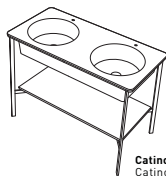

Catino Doppio 110 con piano
Catino Doppio 110 with shelf
110 x 58,5 x 83 h

finiture / finishes

LAVABO IN CERAMICA / CERAMIC WASHBASIN

Le Terre di Cielo

STRUTTURA IN ACCIAIO / STEEL FRAMEWORK

verniciature / coatings