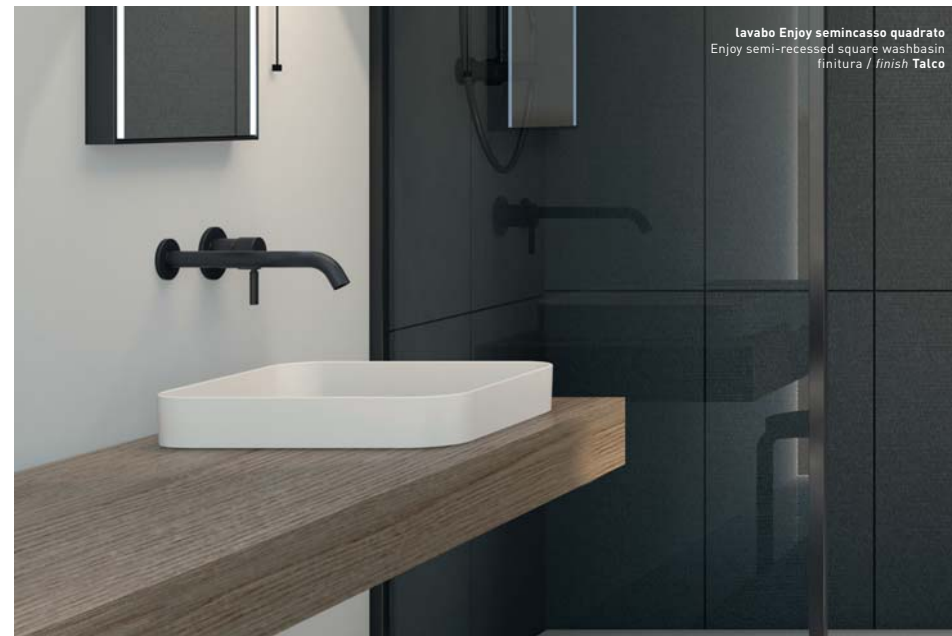

lavabo Enjoy semincasso quadrato
Enjoy semi-recessed square washbasin
finitura / finish **Talco**

modelli disponibili / available models

lavabo Enjoy semincasso quadrato
Enjoy semi-recessed square washbasin
40 x 40 x 14 h
EJLASIQ

ENJOY
collection

finiture / finishes

Le Terre di Cielo

Bianco/White

tipo di installazione / installation

semincasso
semirecessed

note tecniche / technical notes

con i lati tutti smaltati
all enamelled sides

senza foro
without hole

senza troppopieno
without overflow