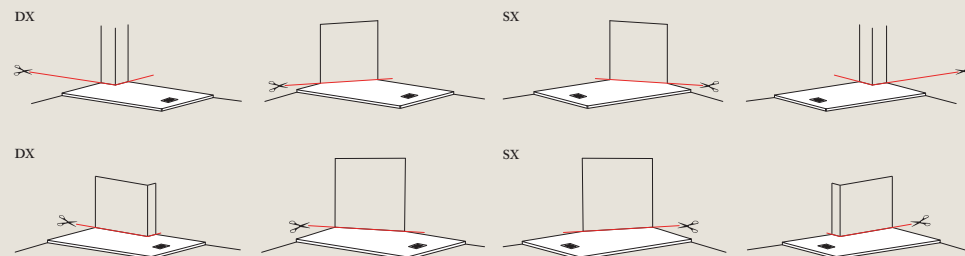

installazione da appoggio
for floor installation

installazione filo pavimento
recessed installation

Possibilità di taglio su misura

Possibilities of custom size

Tutti i piatti doccia della Collezione Venticinque sono reversibili, cioè è possibile installarli con la piletta posizionata a destra o a sinistra. La misura minima è 90x70 cm. La misura massima è 200x100 cm. Tutte le richieste di personalizzazione dovranno essere comprese nell'intervallo di queste misure minime e massime.
 Non sono possibili tagli curvi.

All shower trays of Venticinque Collection are reversible, in other words, you can install them with right or left waste. The smallest available size is 90x70 cms. The biggest available size is 200x100 cms. All bespoke requests cannot get beyond smallest/biggest available size. Rounded cuts are not realizable.