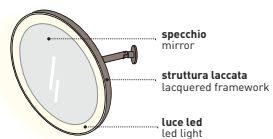

sospesa
wall-hung

modelli disponibili / available models

ARCADIA

collection

SPECCHIO PLUTO
con o senza luce led
Pluto mirror with or
without led light

Ø40 x 30 cm
PLSP/PLSPL

finiture struttura / framework finishes