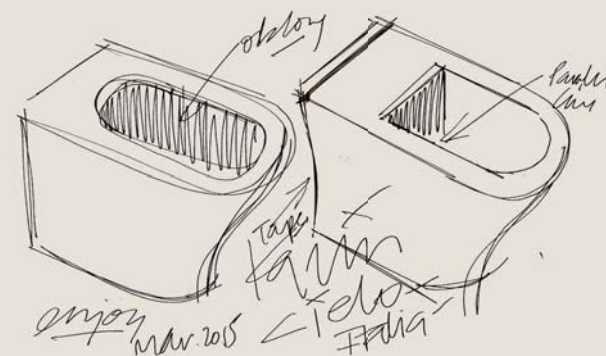

Karim Rashid

collezione Enjoy

Enjoy nata dall'idea del poliedrico designer Karim Rashid, si caratterizza come una collezione fresca, giovane, dinamica. Le forme e la gamma colori permetteranno di adattare sanitari e lavandini a tutte le soluzioni bagno.

Born from an idea of the multifaceted designer Karim Rashid, Enjoy stands out as a fresh, young and dynamic collection.

Shapes and color ranges allow adapting sanitary wares and washbasins to any bathroom solution.