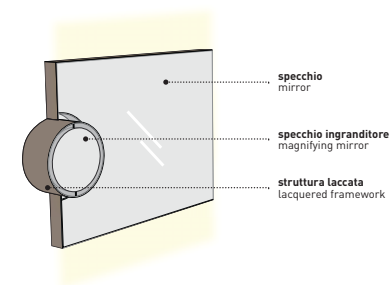

finiture struttura / framework finishes

laccature/lacquering

laccature/lacquering Le Terre di Cielo

tipo di installazione / installation

sospesa
wall-hung