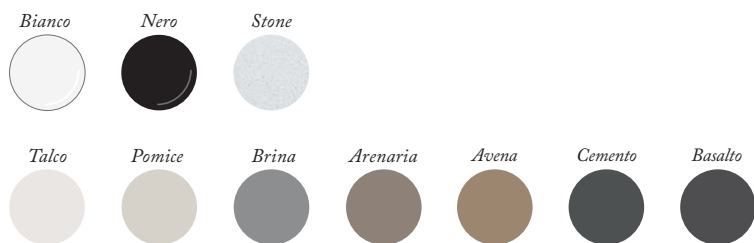

Finiture Sanitari

Sanitary Wares Finishes