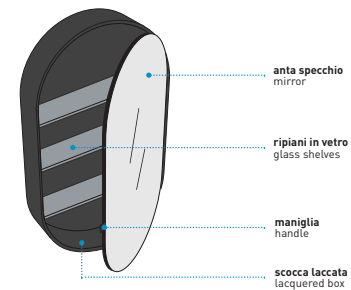

finiture scocca / box finishes

laccature/lacquering

tipo di installazione / installation

sospesa
wall-hung