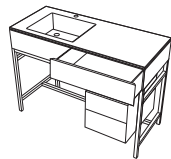

Milano con cassettera
with drawer unit
120 x 50 x 83 h