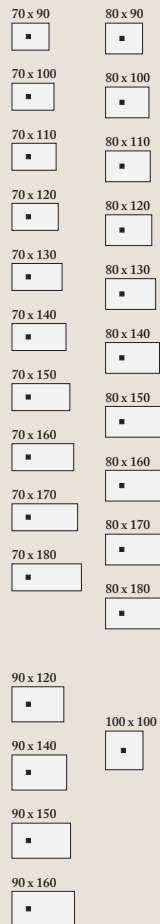

The Shower World

Il mondo dei Piatti Doccia

Cielo propone il mondo dei piatti doccia.
Superfici inedite e innovative; misure extra e personalizzabili;
una gamma incredibile di prodotti e finiture.

*Cielo introduces the Shower World.
New and innovative surfaces, extra sizes and customizable
shower trays; an incredible range of products and finishes.*

Piatti doccia Ceramica Ceramic shower trays

Infinito H3
Cinquanta H5
Sessanta H6
Settanta H7

Piatti doccia Marmogres Marmogres shower trays

Venticinque H2.5