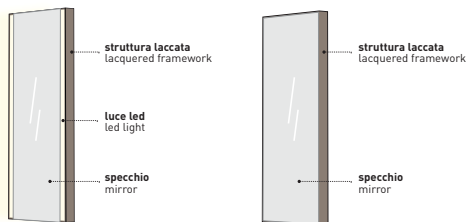

finiture struttura_framework finishes

laccature/lacquering **Le Terre di Cielo**

laccature/lacquering

tipo di installazione / installation

sospesa
wall-hung