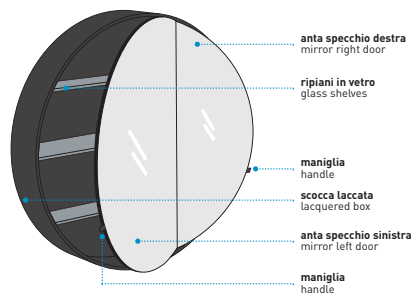

specchio Round Box
Round Box mirror

modelli disponibili / available models

I CATINI
collection

SPECCHIO CONTENITORE ROUND BOX
Round Box mirror cabinet
Ø90 x 12 cm
CASPT

N.B. non reversibile / non reversible