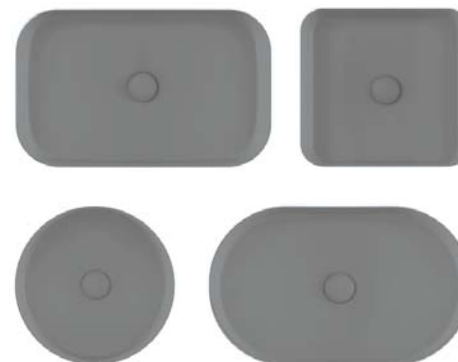

Brina

L'aspetto candido della brina si confonde con la sua superficie cristallina e granulosa, fatta di scaglie di morbido ghiaccio.

The whiteness of the frost is hard to distinguish from its crystalline and granular surface, made from soft ice flakes.