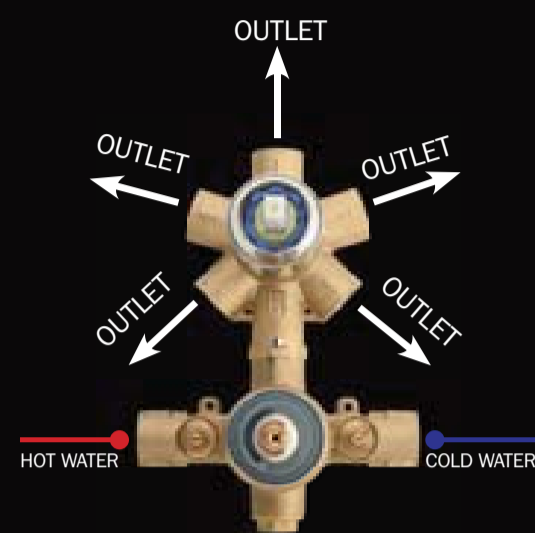

Линия Cube
Z00061

Линия Liberty
Z00068

Линия из нержавеющей стали
INZ003

Универсальный встраиваемый корпус термостата с дивертером на 2-5 выходов, подключение 1/2"

Z00125: хромированное кольцо
INZ002: стальное кольцо