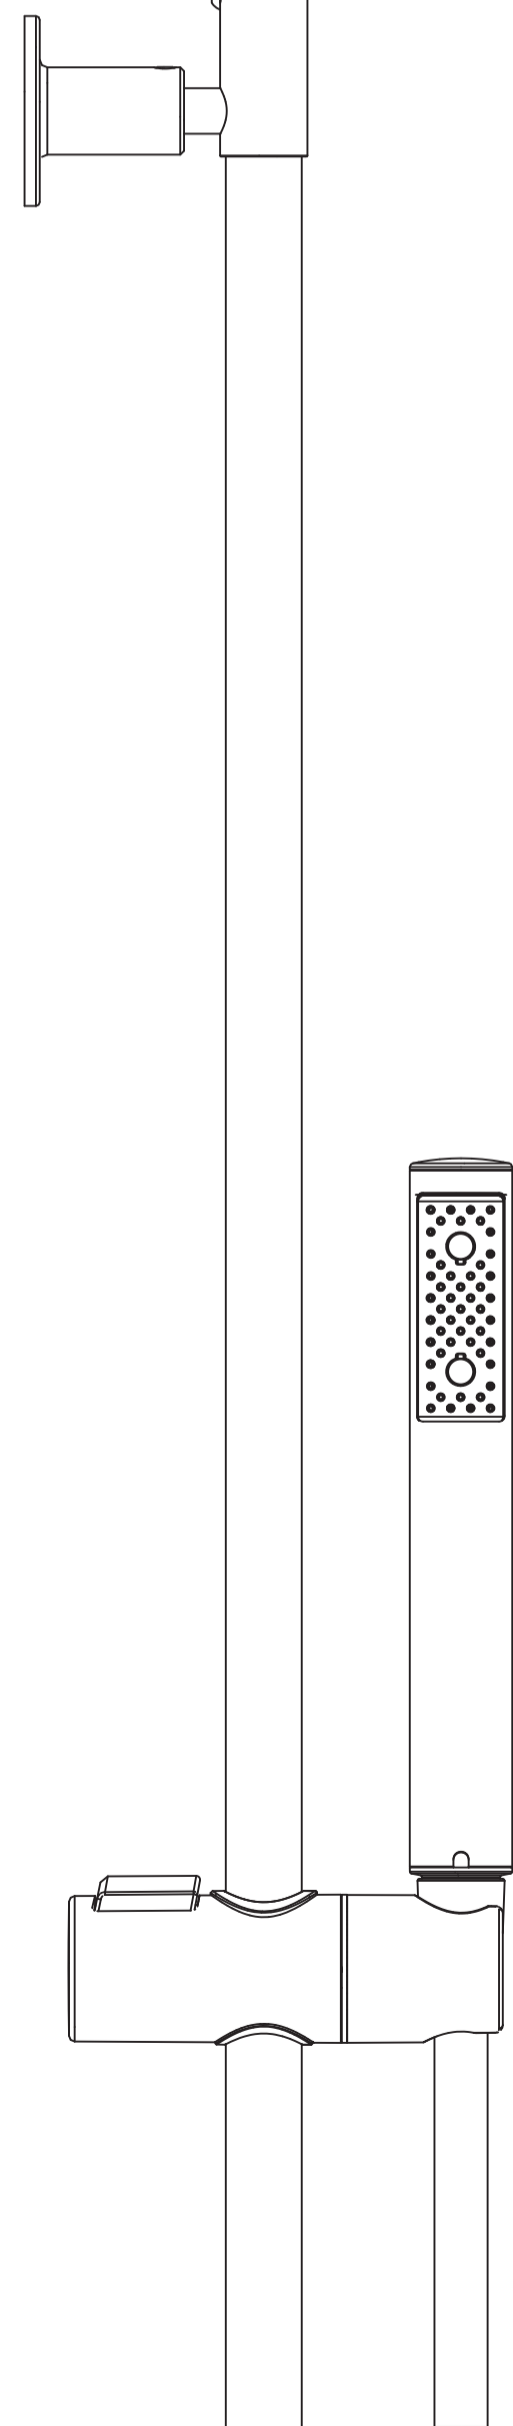

D47062 - 073
FLAT-ONE
ШТАНГА ИЗ ЛАТУНИ