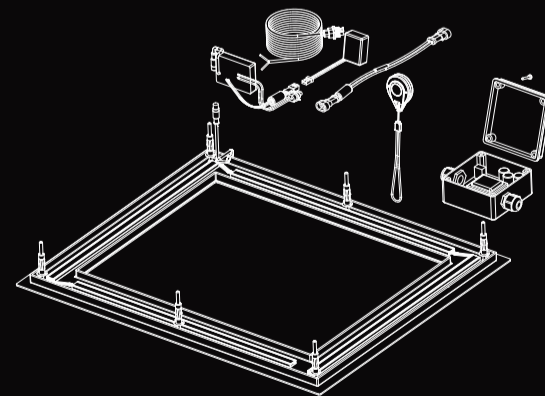

FRAME

Душевая лейка

FRAME Многофункциональность

HI0925 - СЕТ состоит из:
FRAME/2
ПОДСВЕТКА RGB
Встроенный: 460 x 360 mm
Наружный: 600 x 500 mm
Хром

HI0927 - СЕТ состоит из:
FRAME/3
ПОДСВЕТКА RGB
Встроенный: 460 x 360 mm
Наружный: 600 x 500 mm
Хром

HI0928 - СЕТ состоит из:
FRAME/4
ПОДСВЕТКА RGB
Встроенный: 460 x 360 mm
Наружный: 600 x 500 mm
Хром

FRAME

HI0391 - СЕТ состоит из:
FRAME/1
ПОДСВЕТКА RGB
Встроенный: 460 x 360 mm
Наружный: 600 x 500 mm
Хром

HI0926 - СЕТ состоит из:
FRAME/2
ПОДСВЕТКА RGB
Встроенный: 460 x 360 mm
Наружный: 600 x 500 mm
Хром

HI0930 - СЕТ состоит из:
FRAME/3
ПОДСВЕТКА RGB
Встроенный: 460 x 360 mm
Наружный: 600 x 500 mm
Хром

HI0929 - СЕТ состоит из:
FRAME/4
ПОДСВЕТКА RGB
Встроенный: 460 x 360 mm
Наружный: 600 x 500 mm
Хром

HI0001
ПОДСВЕТКА FRAME RGB
600 x 500 mm
Хром

Управление: подсветка LED включается при помощи водонепроницаемого пульта управления