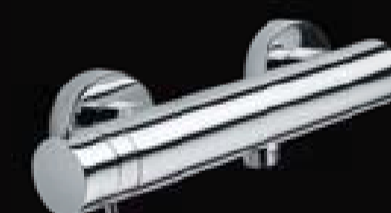

C13011 - 073

Z00061 - 073
ТЕРМОСТАТИЧЕСКИЙ
СМЕСИТЕЛЬ НА 2-5
ВЫХОДОВ

СЕТ СО ШТАНГОЙ

DF4001 - 90/70 cm

DZ1001 - 90 CM
МЕХАНИЧЕСКИЙ
DZ1002 - 90 CM
ТЕРМОСТАТ

DZ2001 - 90 CM
МЕХАНИЧЕСКИЙ
DZ2002 - 90 CM
ТЕРМОСТАТ