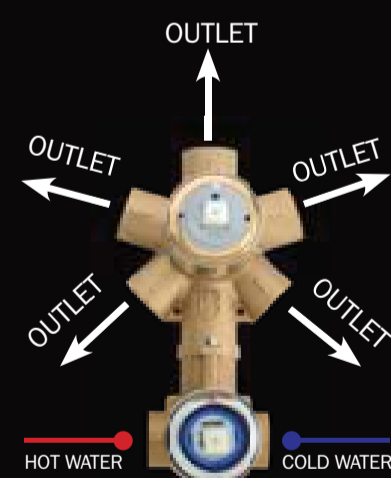

УНИВЕРСАЛЬНЫЙ СМЕСИТЕЛЬ

МЕХАНИЧЕСКИЙ СМЕСИТЕЛЬ

Линия Oki
Z00004

Линия Cube
Z00062

Линия Liberty
Z00065

Линия из нержавеющей стали
INZ042

Универсальный встраиваемый корпус для механического смесителя с дивертером на 2-5 выходов, подключение 1/2"