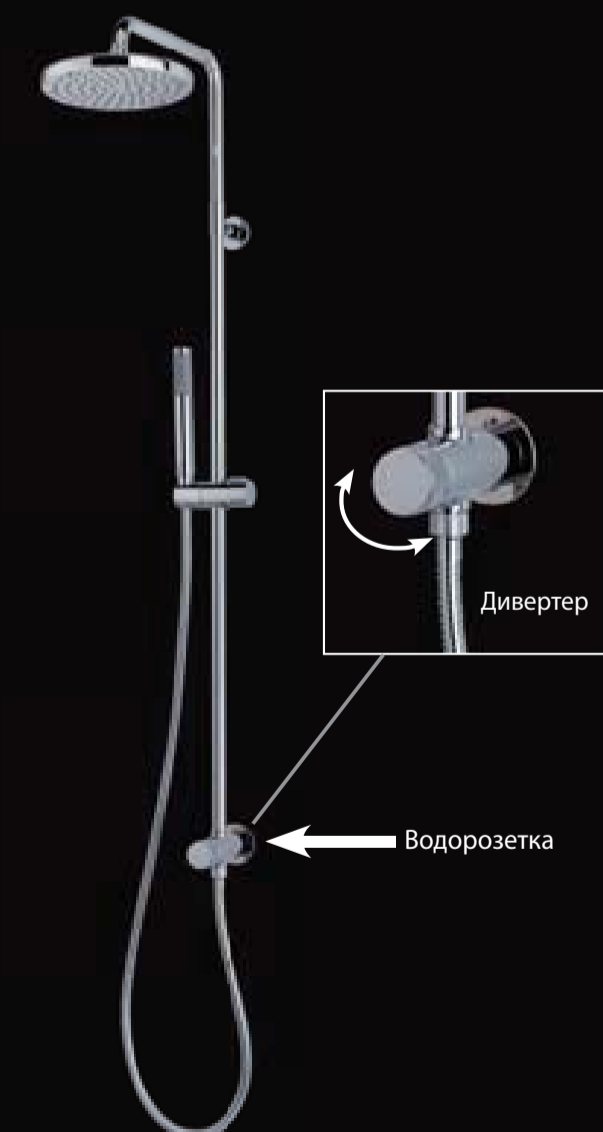

Линия Cube
Z00061

Линия Liberty
Z00068

Линия из нержавеющей стали
INZ003

Универсальный встраиваемый корпус термостата с дивертером на 2-5 выходов, подключение 1/2"

Z00125: хромированное кольцо
INZ002: стальное кольцо

Z00130: хромированное кольцо
INZ040: стальное кольцо

ОБНОВЛЕНИЕ

Душевая лейка

Н89410 ОКІ ОБНОВЛЕНИЕ

L60008 ОКІ ОБНОВЛЕНИЕ

L60009 ОКІ ОБНОВЛЕНИЕ

L70002 ОКІ ОБНОВЛЕНИЕ

Встроенная система переключения

РУЧНОЙ ДУШ SYNCRONIA

B00805 - 030
SYNCRONIA/2 Ø 100 mm

B00802 - 030
SYNCRONIA/1 Ø 100 mm

B00805 - 030
SYNCRONIA/2 Ø 100 mm

B00805 - 430
SYNCRONIA/2 Ø 100 mm

B00802 - 030
SYNCRONIA/1 Ø 100 mm

СМЕСИТЕЛЬ 2 ВЫХОДА