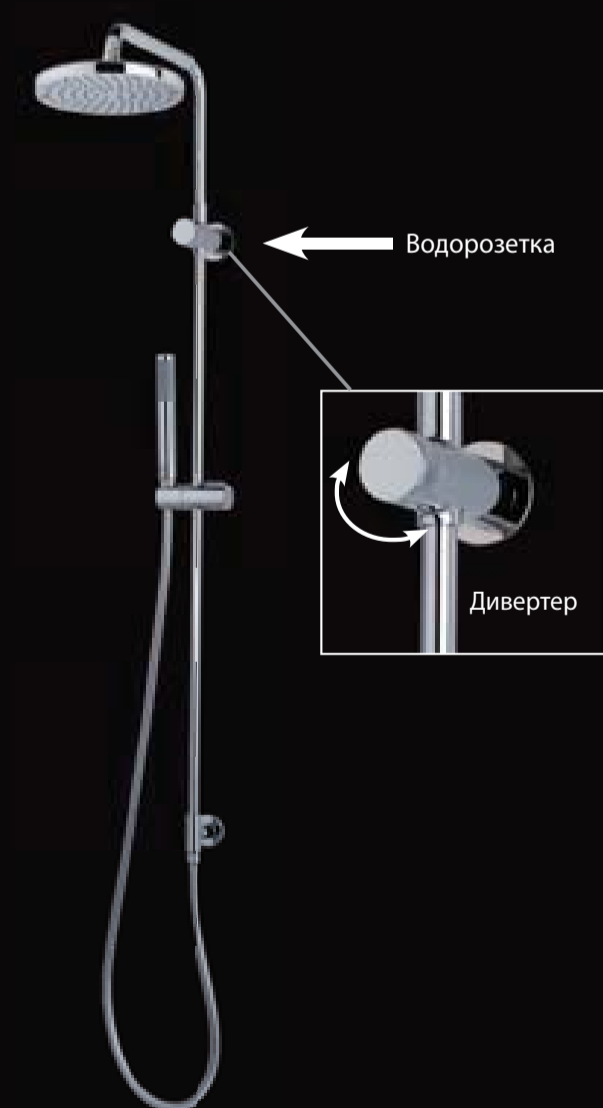

Линия Cube
Z00061

Линия Liberty
Z00068

Линия из нержавеющей стали
INZ003

Универсальный встраиваемый корпус термостата с дивертером на 2-5 выходов, подключение 1/2"

Z00125: хромированное кольцо
INZ002: стальное кольцо

УНИВЕРСАЛЬНЫЙ СМЕСИТЕЛЬ

МЕХАНИЧЕСКИЙ СМЕСИТЕЛЬ

Линия Oki
Z00004

Линия Cube
Z00062

Линия Liberty
Z00065

Линия из нержавеющей стали
INZ042

Универсальный встраиваемый корпус для механического смесителя с дивертером на 2-5 выходов, подключение 1/2"

Z00130: хромированное кольцо
INZ040: стальное кольцо

ОБНОВЛЕНИЕ

Душевая лейка

Н89410 ОКІ ОБНОВЛЕНИЕ

L60008 ОКІ ОБНОВЛЕНИЕ

L60009 ОКІ ОБНОВЛЕНИЕ

L70002 ОКІ ОБНОВЛЕНИЕ

Встроенная система переключения