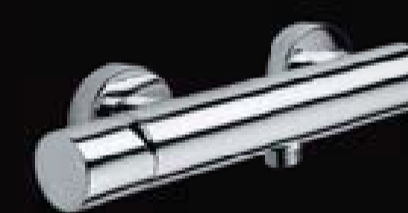

Z005130
ВЫСТАВЛЕННЫЙ
МЕХАНИЧЕСКИЙ