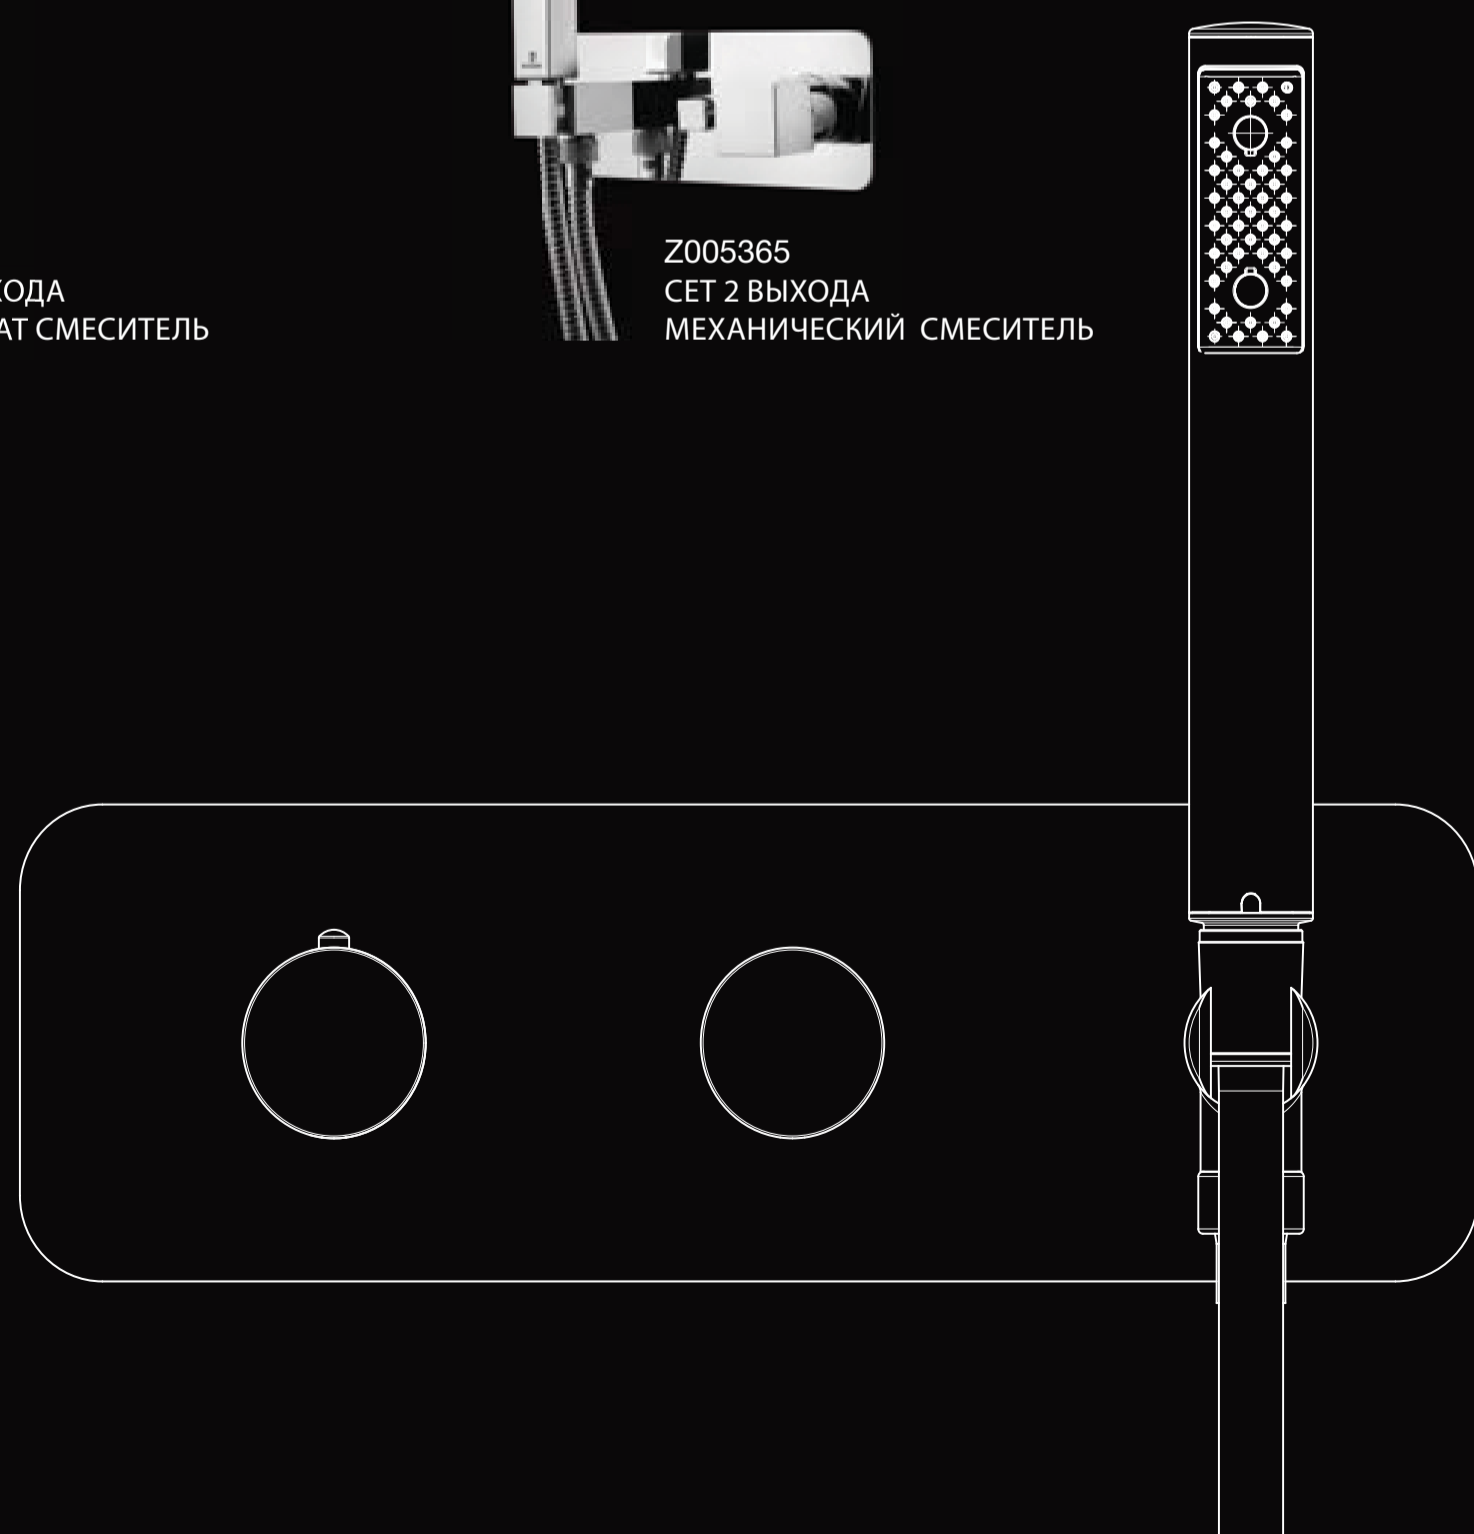

Z005357
СЕТ 2 ВЫХОДА
ТЕРМОСТАТ СМЕСИТЕЛЬ