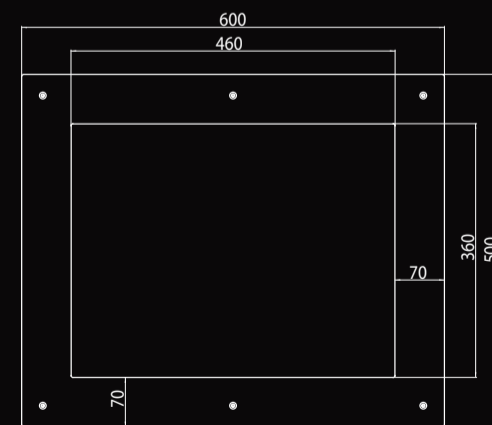

FRAME

Душевая лейка

FRAME Многофункциональность

HI0925 - СЕТ состоит из:
FRAME/2
ПОДСВЕТКА RGB
Встроенный: 460 x 360 mm
Наружный: 600 x 500 mm
Хром

HI0927 - СЕТ состоит из:
FRAME/3
ПОДСВЕТКА RGB
Встроенный: 460 x 360 mm
Наружный: 600 x 500 mm
Хром

HI0928 - СЕТ состоит из:
FRAME/4
ПОДСВЕТКА RGB
Встроенный: 460 x 360 mm
Наружный: 600 x 500 mm
Хром

FRAME

HI0391 - СЕТ состоит из:
FRAME/1
ПОДСВЕТКА RGB
Встроенный: 460 x 360 mm
Наружный: 600 x 500 mm
Хром

HI0926 - СЕТ состоит из:
FRAME/2
ПОДСВЕТКА RGB
Встроенный: 460 x 360 mm
Наружный: 600 x 500 mm
Хром

HI0930 - СЕТ состоит из:
FRAME/3
ПОДСВЕТКА RGB
Встроенный: 460 x 360 mm
Наружный: 600 x 500 mm
Хром

HI0929 - СЕТ состоит из:
FRAME/4
ПОДСВЕТКА RGB
Встроенный: 460 x 360 mm
Наружный: 600 x 500 mm
Хром

HI0001
ПОДСВЕТКА FRAME RGB
600 x 500 mm
Хром

Управление: подсветка LED включается при помощи водонепроницаемого пульта управления