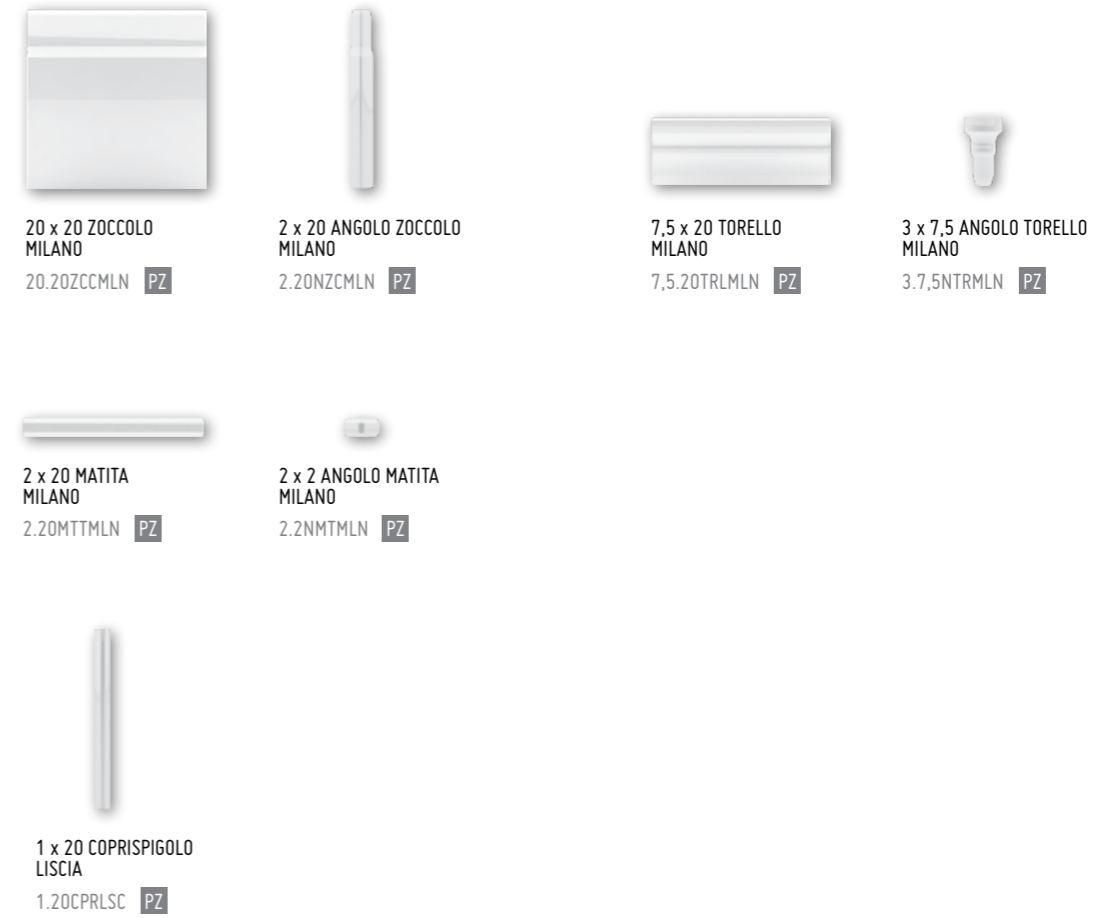

PEZZI SPECIALI · SPECIAL PIECES

DECORI · ORNAMENTS