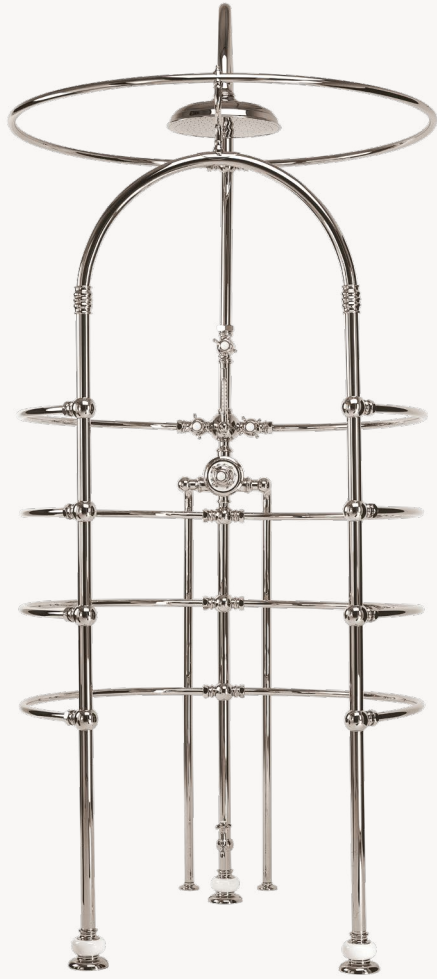

VOLEVATCH

ORFÈVRE DU BAIN

COLLECTION

Jonas

COLLECTION
Jonas

Comme un clin d'œil aux origines de la «baignoire délirante», cette douche sculpturale, en plus d'être une œuvre d'art d'une fascinante beauté, est la promesse d'une expérience sensorielle inédite pour qui aura l'extrême privilège de se retrouver au cœur d'un ballet ininterrompu de jets caressants.

» 3

~ Jonas

VOLEVATCH
ORFÈVRE DU BAIN

» 4

~ Jonas

VOLLYATCHI

ORFÈVRE DU BAIN

Douche avec mitigeur thermostatique, pomme de douche Ø 300 et jets de massage latéraux (receveur disponible sur demande).

Needle-shower with thermostatic valve, 12" shower head and side spray jets (shower tray available upon request).

	A	B	C
JONAS - 01	2450	1030	1080

» 5

~ Jonas

≈ Douche

≈ Needle-shower

» 6

~ Jonas