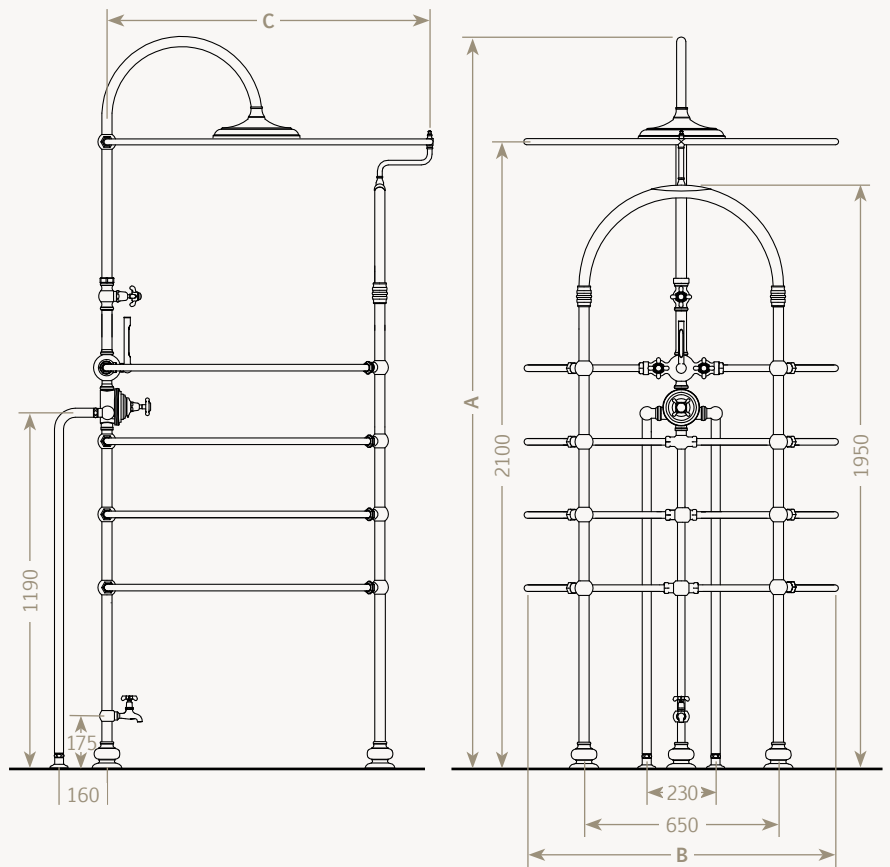

» 3

~ Jonas

VOLEVATCH
ORFÈVRE DU BAIN

» 4

~ Jonas

VOLLYATCHI

ORFÈVRE DU BAIN

Douche avec mitigeur thermostatique, pomme de douche Ø 300 et jets de massage latéraux (receveur disponible sur demande).

Needle-shower with thermostatic valve, 12" shower head and side spray jets (shower tray available upon request).

	A	B	C
JONAS - 01	2450	1030	1080

» 5

~ Jonas

≈ Douche

≈ Needle-shower

» 6

~ Jonas