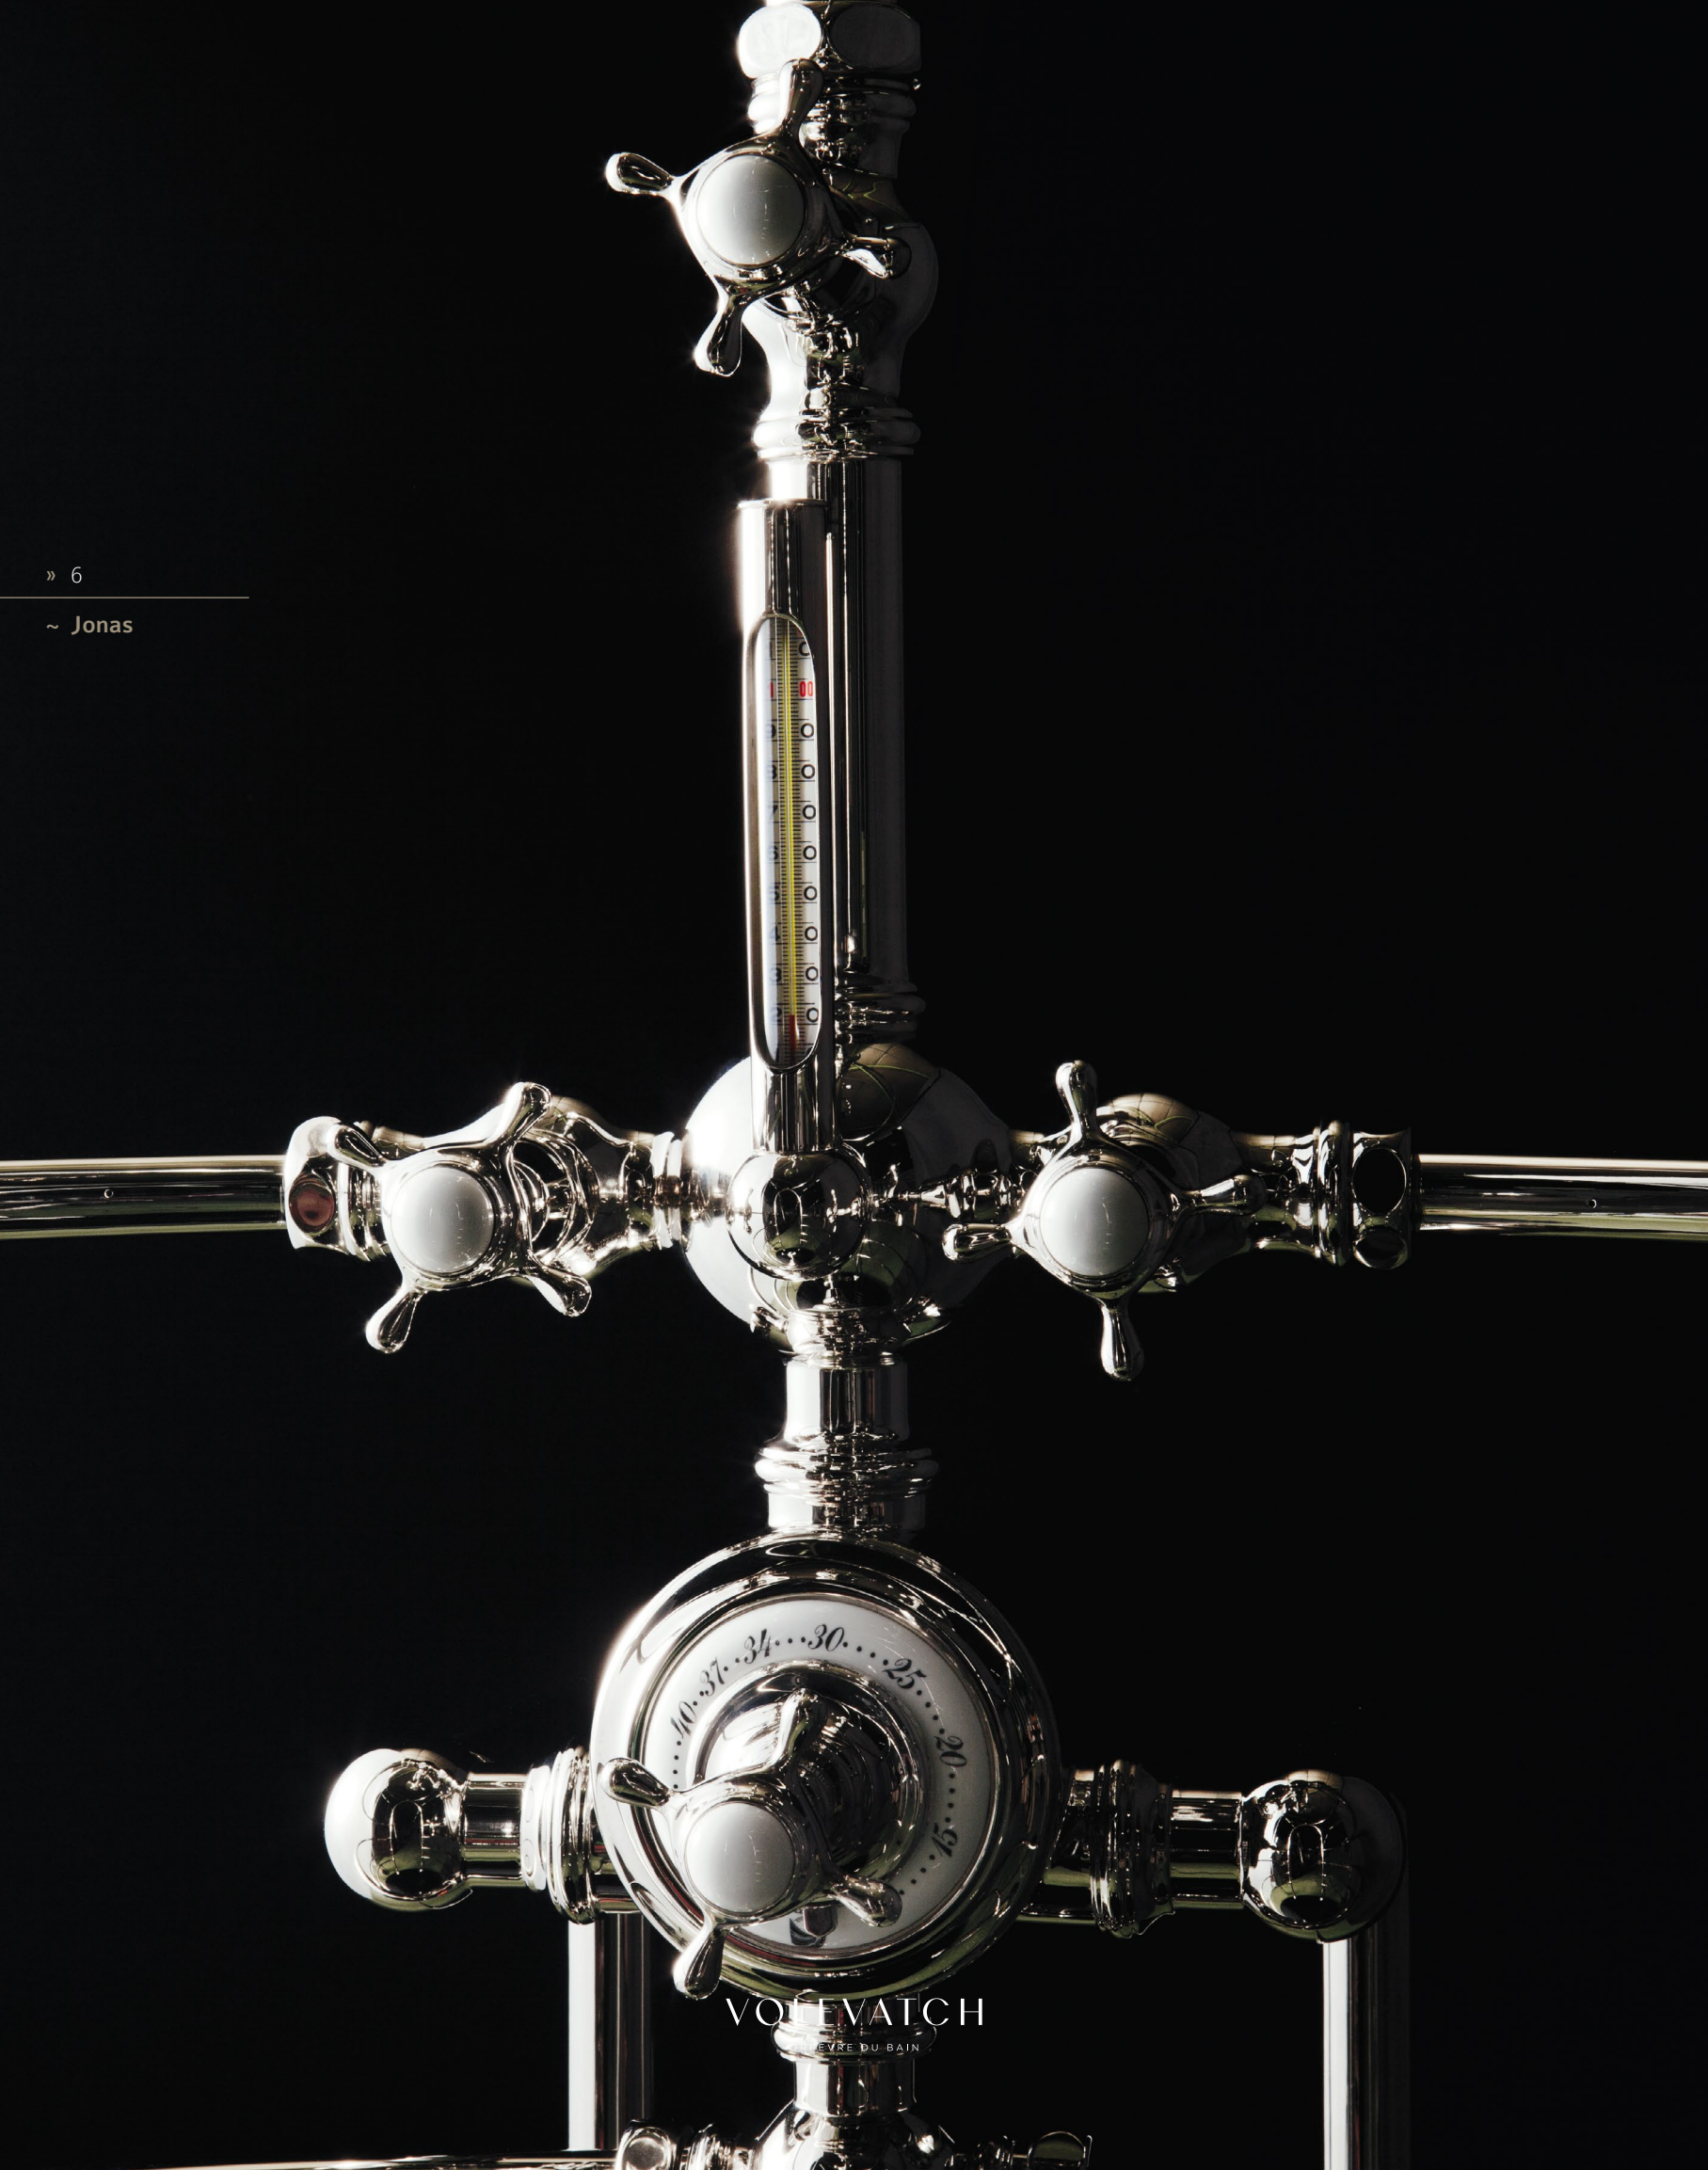

VOLEVATCH

ORFÈVRE DU BAIN

COLLECTION

Jonas

COLLECTION
Jonas

Comme un clin d'œil aux origines de la «baignoire délirante», cette douche sculpturale, en plus d'être une œuvre d'art d'une fascinante beauté, est la promesse d'une expérience sensorielle inédite pour qui aura l'extrême privilège de se retrouver au cœur d'un ballet ininterrompu de jets caressants.

A little reminder of the origins of the «Baignoire Délirante» this sculptural shower, aside from being a breathtaking beauty and work of art, is the promise of a new sensory experience - the extreme privilege of finding yourself pampered by the water's caress.

Needle-shower with thermostatic valve, 12" shower head and side spray jets (shower tray available upon request).

	A	B	C
JONAS - 01	2450	1030	1080

» 5

~ Jonas

≈ Douche

≈ Needle-shower

» 6

~ Jonas