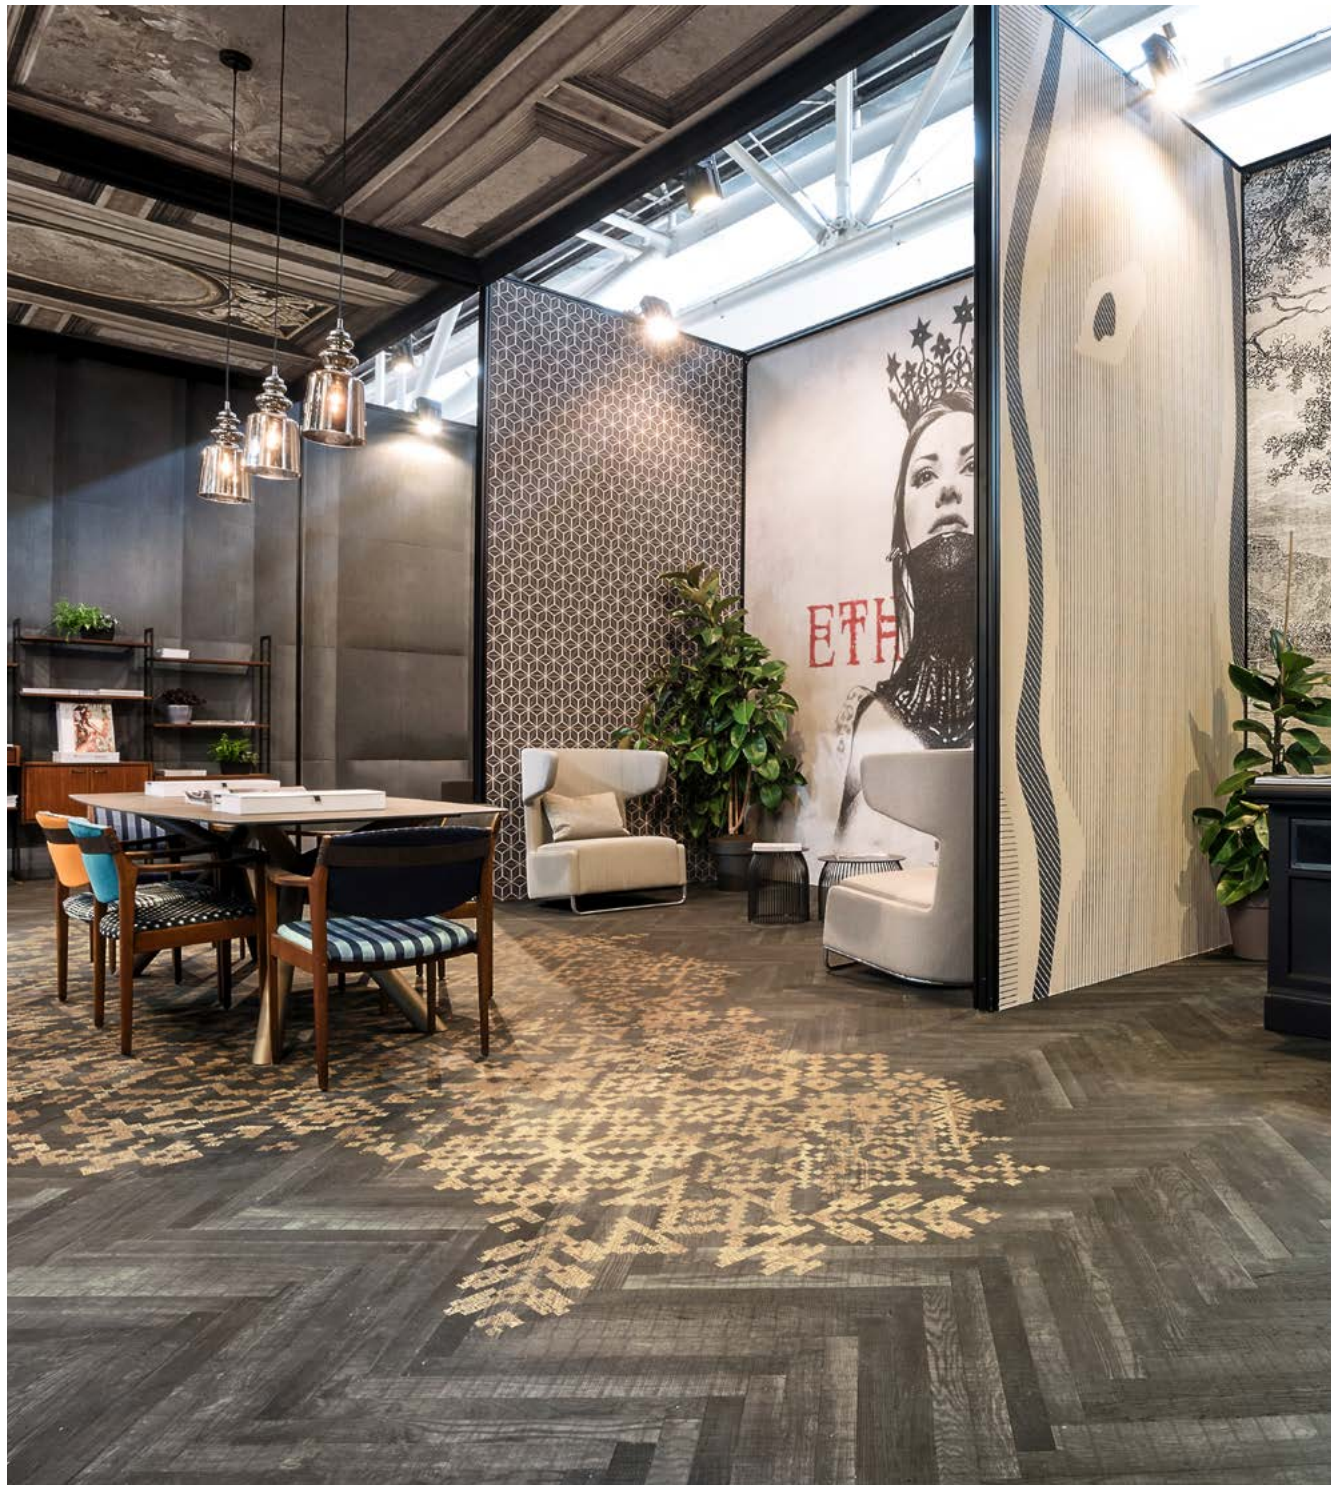

COLLEZIONE 11/03

WOOD

INKIOSTRO BIANCO
CERSAIE 2016

TOUCHÉ

CUSTOM MADE
PARQUET FLOORING.

Touché è la linea
di legni incisi
completamente customizzabile:
alla creatività del progettista
va la scelta di colori,
incisioni, grafiche,
misure e posa.