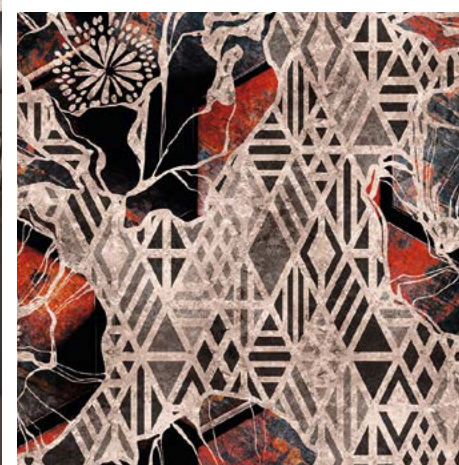

UN TOCCO
PREZIOSO
ALLE PARETI.

Gold leaf

Carta da parati effetto foglia oro
impresiosito da una lamina metallica dorata.

Pink gold

Carta da parati effetto foglia oro impresiosito
da una lamina metallica colore oro rosa.