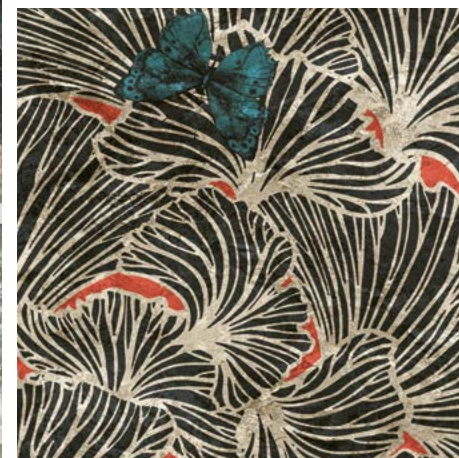

UN TOCCO
PREZIOSO
ALLE PARETI.

Gold leaf

Carta da parati effetto foglia oro
impresiosito da una lamina metallica dorata.

Pink gold

Carta da parati effetto foglia oro impresiosito
da una lamina metallica colore oro rosa.