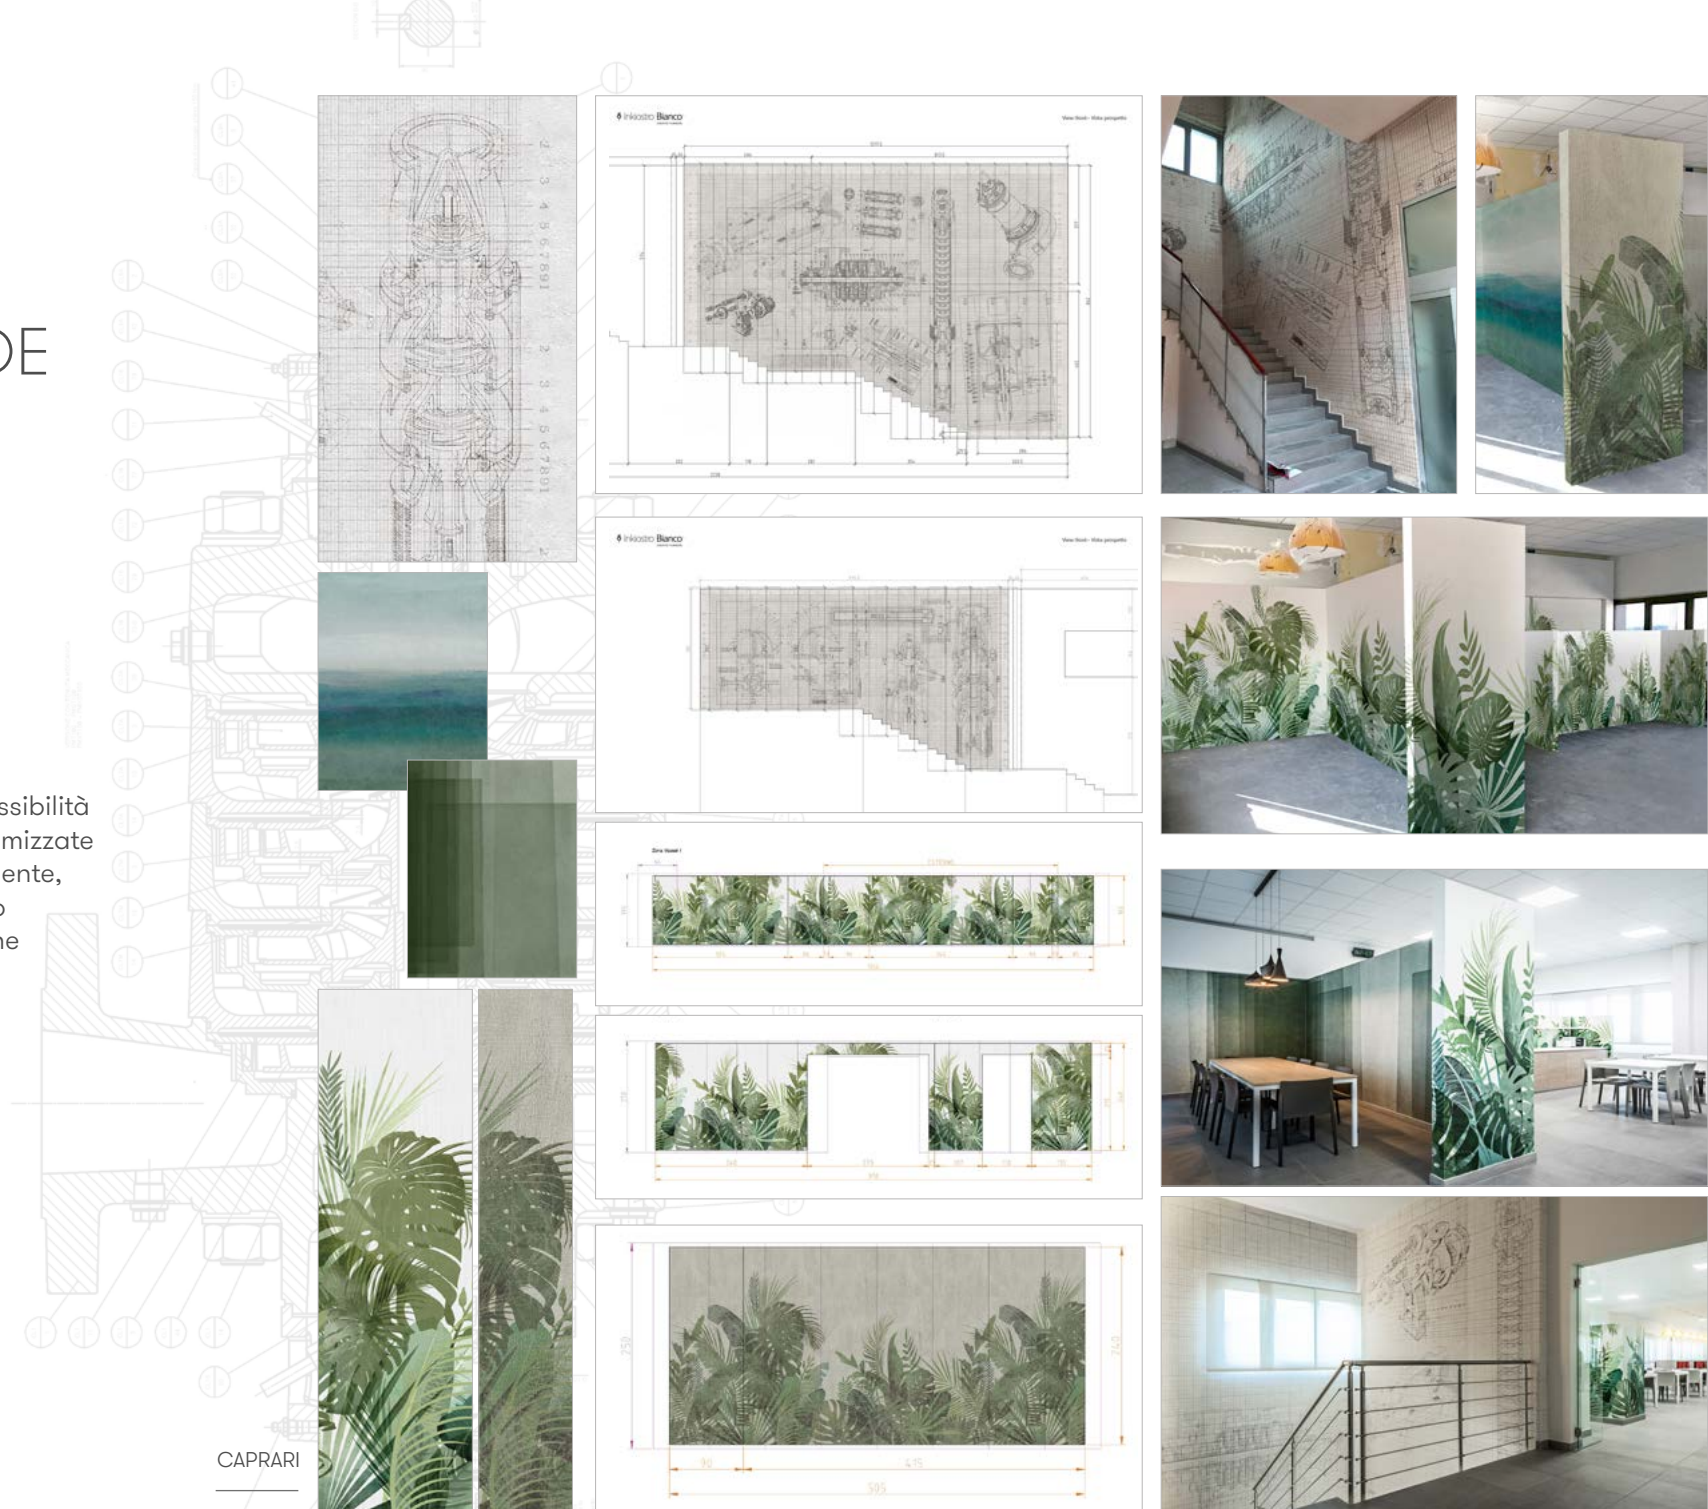

TAILOR MADE

PROGETTI ON DEMAND

Inkiostro Bianco offre la possibilità di realizzare grafiche customizzate in base alle esigenze del cliente, supportandolo nel progetto e nelle scelte della creazione dei soggetti.

CAPRARI