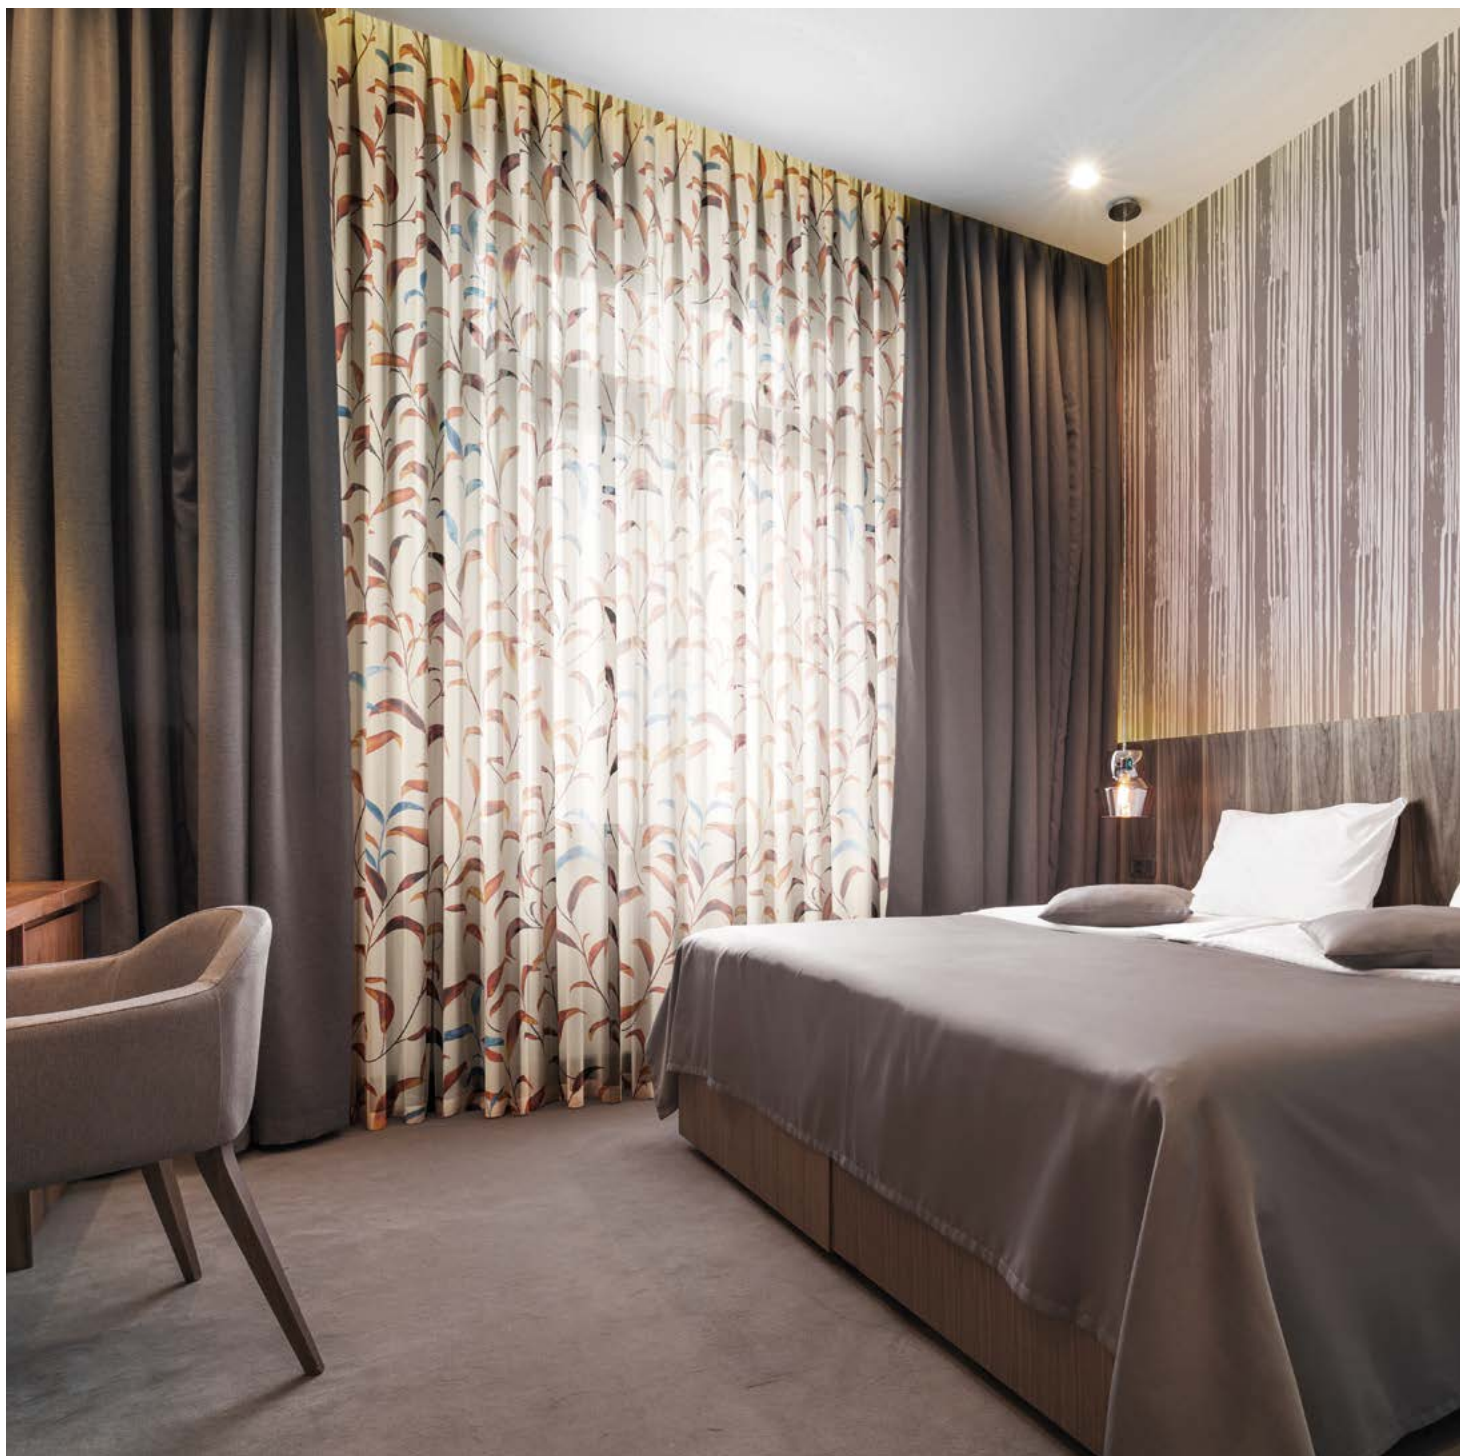

TEXTILE

TENDA IN GEORGETTE & BUIO

[TESSUTO OSCURANTE]

Tessuto in Trevira raffinato e versatile per progetti contract (residenziali, hospitality, hotellerie).

Sottile e trasparente la tenda in Georgette in abbinamento a Buio è una soluzione decorativa che lascia spazio ad infinite interpretazioni da accostare a rivestimenti, carte da parati ed altri elementi tessili della stanza.

FOLLIE (tenda georgette)
VENA (wallpaper)