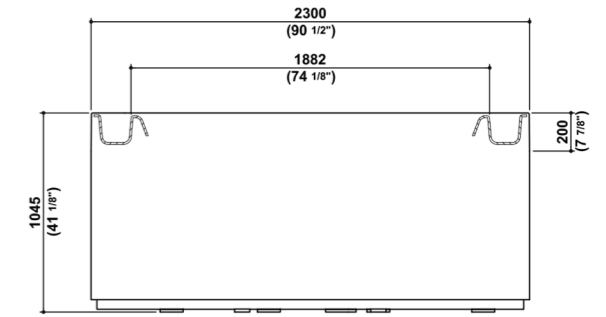

Minipool è una minipiscina a sfioro scultorea nella sua perfetta geometria assoluta. Il bordo, definito da un'importante fascia circolare, si fonde con la superficie dell'acqua, prolungandone la prospettiva. Dotata di una seduta circolare capace di ospitare fino a 5 persone, Minipool è un nuovo salotto décontracté per momenti di relax e rigenerazione, da condividere ludicamente. Idromassaggio, blower, idrocolore a faro subacqueo a led, ozonizzatore, amplificatore bluetooth e sistema di riscaldamento dell'acqua, garantiscono un benessere totale per i sensi. Un gradone in legno okumé dalle linee essenziali facilita l'accesso alla vasca. Con Minipool ancora una volta vengono esplorate nuove frontiere garantendo grande funzionalità ed estrema eleganza.

MINIPOOL

bianco Ral 9010
white Ral 9010

Minipool free standing
Vasca in metacrilato con bordo a sfioro
Methacrylate tub with skimming lip
95, 96

Minipool incasso_built in
Vasca in metacrilato con bordo a sfioro
Methacrylate tub with skimming lip
98, 99, 100, 101