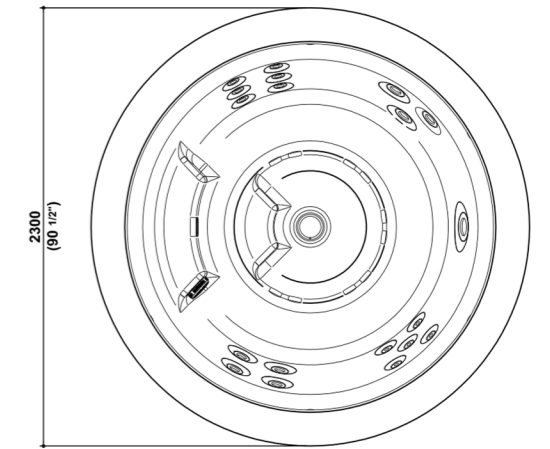

Minipool è una minipiscina a sfioro scultorea nella sua perfetta geometria assoluta. Il bordo, definito da un'importante fascia circolare, si fonde con la superficie dell'acqua, prolungandone la prospettiva. Dotata di una seduta circolare capace di ospitare fino a 5 persone, Minipool è un nuovo salotto décontracté per momenti di relax e rigenerazione, da condividere ludicamente. Idromassaggio, blower, idrocolore a faro subacqueo a led, ozonizzatore, amplificatore bluetooth e sistema di riscaldamento dell'acqua, garantiscono un benessere totale per i sensi. Un gradone in legno okumé dalle linee essenziali facilita l'accesso alla vasca. Con Minipool ancora una volta vengono esplorate nuove frontiere garantendo grande funzionalità ed estrema eleganza.

UN FARO SUBACQUEO ILLUMINA L'ACQUA E VESTE DI COLORE LA NOTTE. MINIPOL CREA UNA AZIONE SINERGICA TRA ACQUA, ARIA, LUCE E COLORE, PER UN BENESSERE TOTALE ANCHE OPENAIR.

AN UNDERWATER LED SPOT BRIGHTENS WATER AND LIGHTENS THE NIGHT WITH COLOUR. MINIPOL CREATES A SYNERGIC ACTION MADE OF WATER, AIR, LIGHT AND COLOUR TO GET AN OPEN-AIR TOTAL WELLNESS.

MINIPOOL

bianco Ral 9010
white Ral 9010

Minipool free standing
Vasca in metacrilato con bordo a sfioro
Methacrylate tub with skimming lip
95, 96

Minipool incasso_built in
Vasca in metacrilato con bordo a sfioro
Methacrylate tub with skimming lip
98, 99, 100, 101