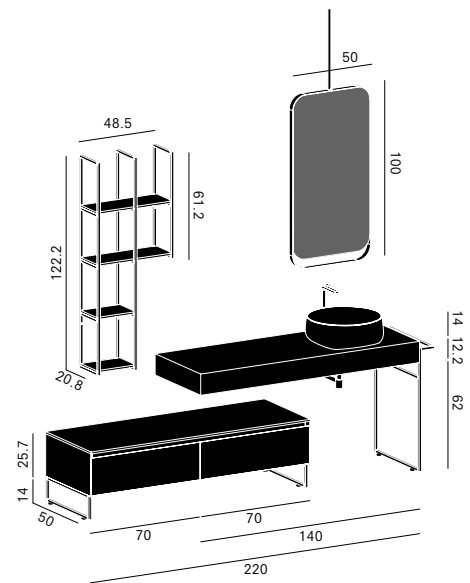

**Code 06** L 210 × P 50,5 cm  
p. 46 900A0 Bianco opaco

**Code 15** L 35,5 × P 37,5 cm  
p. 70 C7 Cub opaco

**Code 08** L 255,6 × P 50,5 cm  
p. 78 M1 Metal Pinot

**Code 05** L 210,6 × P 50,5 cm  
p. 54 (L 277 cm con sporgenza mensola)  
791 Eucalipto lucido