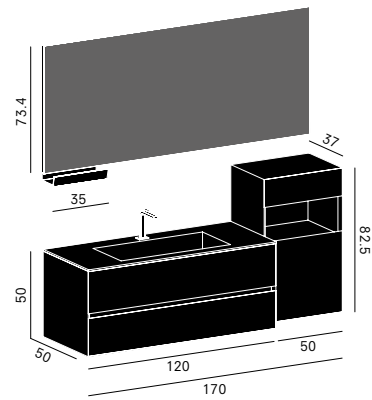

**Code 16**  
p. 102

L 240 × P 50,5 cm  
**790** Eucalipto opaco

**Code Wave 12**  
p. 110

L 86 × P 50,8 cm  
**CC** Grigio Baltico opaco  
**790** Eucalipto opaco

**Code Mono 14**  
p. 134

L 143,4 × P 50,5 cm  
**821** Rovere Essenza