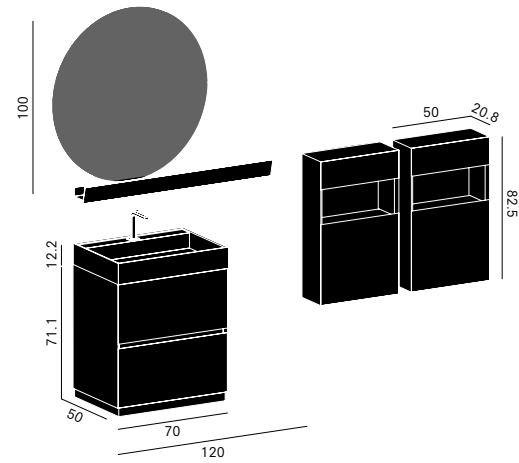

Code 03 L 70,5 × P 50,5 cm
p. 40 (L 135 cm con sporgenza specchio + mensola)
790 Eucalipto opaco