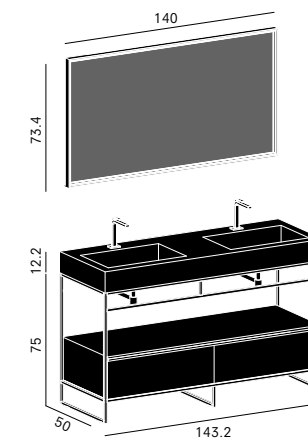

# Technical.

**Code Wave 01** L 295 × P 50,8 cm  
p. 6 (L 330 cm con sporgenza mensola)  
**900A0** Bianco opaco

**Code 02** L 220,3 × P 50,5/20,8 cm  
p.16 **790** Eucalipto opaco

**Code Mono 04** L 143,8 × P 50,5 cm  
p. 24 **WF** Rosso Casale velvet