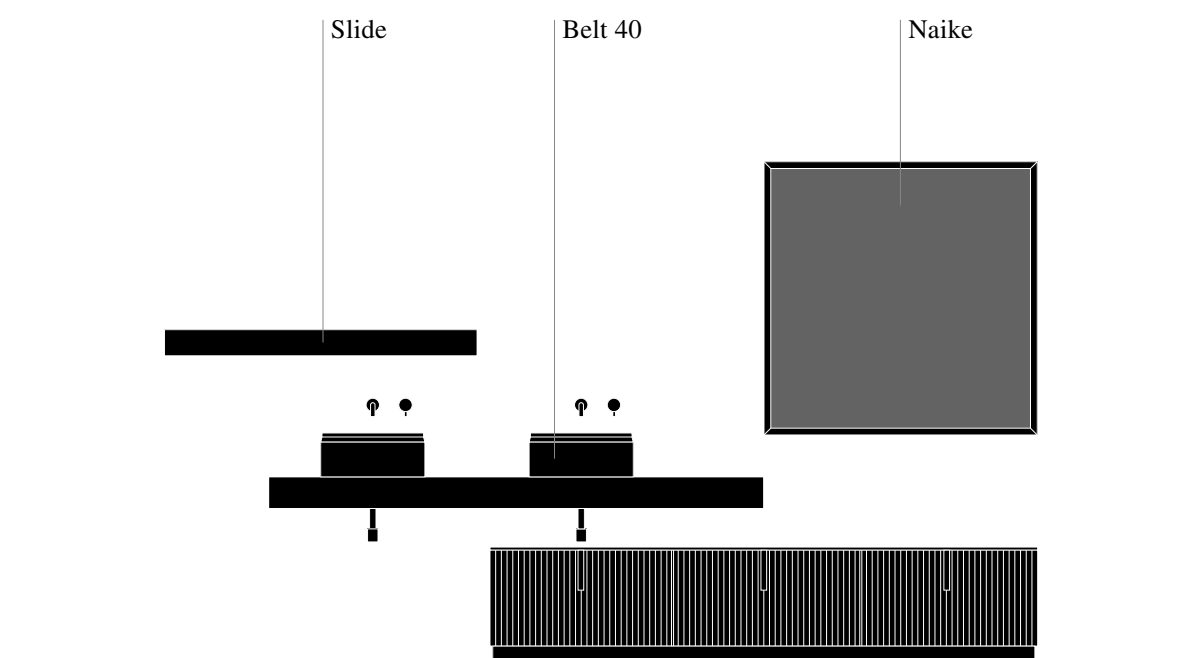

Code Wave 01
Info tecniche

Dimensioni

L 295 x P 50,8 cm
(L 330 con sporgenza mensola)

Piano folding

Bio SP 12,2 cm
in finitura Pino tarlato

Lavabo

Belt 40 in Tekno (collezione
Meneghello Paoletti Associati)

Finiture

Specchiera

Naïke FM in alluminio Bianco
L 105 x H 105 cm, con luce
led perimetrale posteriore

Mensola

Slide L 120
in alluminio Bianco

595
Pino tarlato

900A0
Bianco opaco