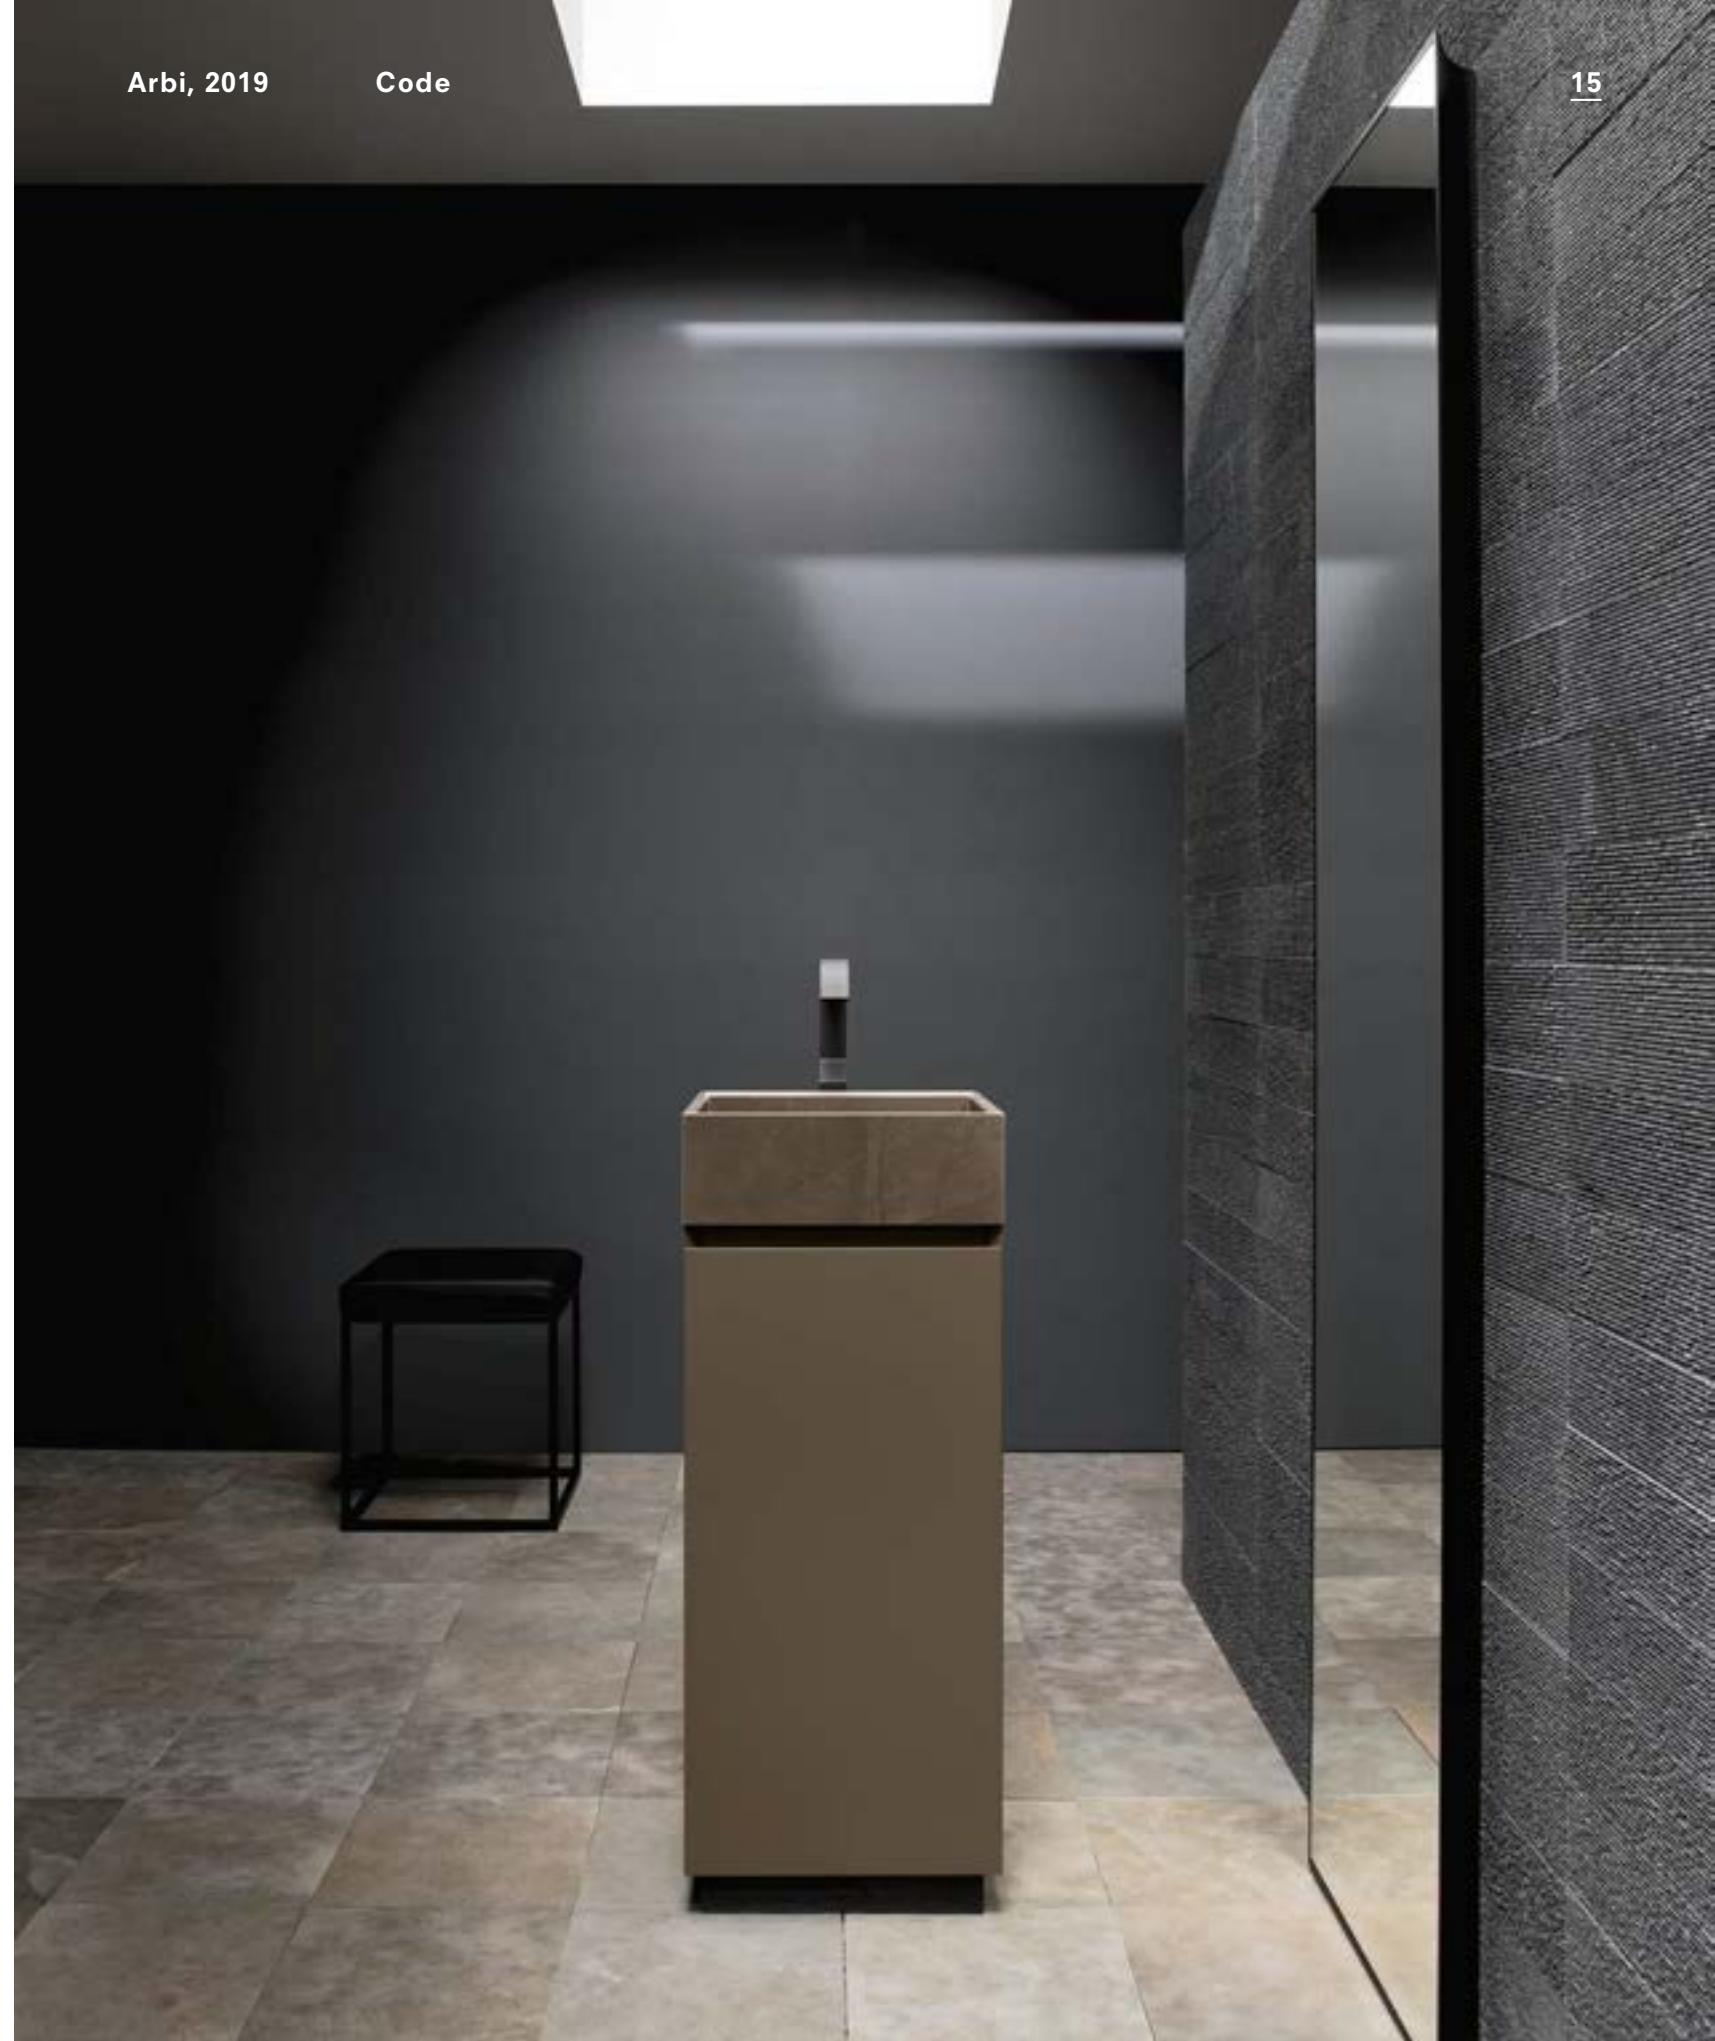

15

Code in laccato Cub opaco, con lavabo Karma in gres Iris Gaudì Stone lucido, specchiera Slim a muro con profilo Nero e colonne a folding con vani a giorno.

Code with matt Cub lacquered finish, glossy Gres Iris Gaudì Stone Karma washbasin, Slim wall mirror with a Nero profile, and folding tall units with open-fronted compartments.

Code en laqué Cub mat, avec lavabo Karma en grès Iris Gaudì Stone brillant, miroir Slim mural avec profil Nero et colonnes en folding avec éléments ouverts.

Code in Cub matt lackiert mit Waschbecken Karma aus Gres Iris Gaudì Stone glänzend, Wandspiegel Slim mit Rahmen in Nero und Folding-Hochschränke mit offenen Fächern.

Code в отделке лакированный матовый Cub. Раковина Karma из глянцевого керамогранита Iris Gaudì Stone, настенное зеркало Slim с черным профилем и пеналы (фолдинг) с открытыми нишами.