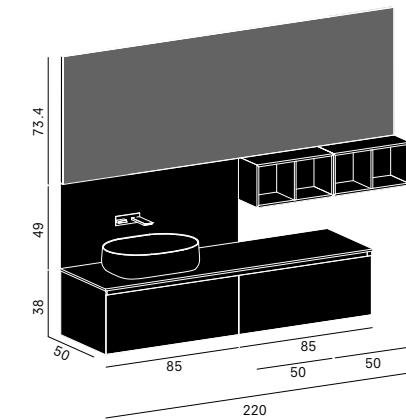

# Technical.

**Code Wave 01** L 295 × P 50,8 cm  
p. 6 (L 330 cm con sporgenza mensola)  
**900A0** Bianco opaco

**Code 02** L 220,3 × P 50,5/20,8 cm  
p.16 **790** Eucalipto opaco

**Code Mono 04** L 143,8 × P 50,5 cm  
p. 24 **WF** Rosso Casale velvet