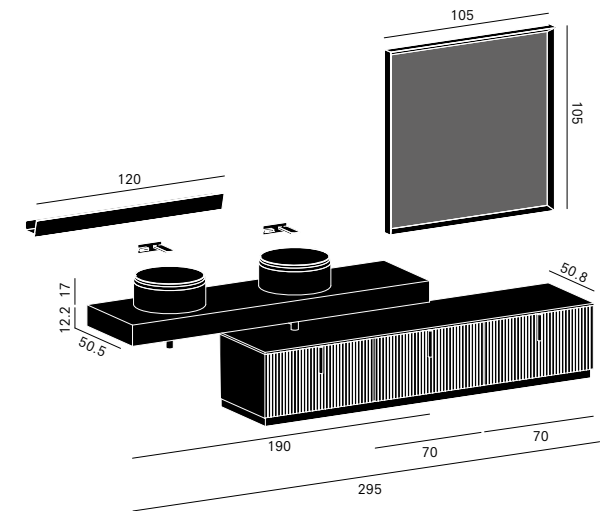

Technical.

Code Wave 01 L 295 × P 50,8 cm
p. 6 (L 330 cm con sporgenza mensola)
900A0 Bianco opaco