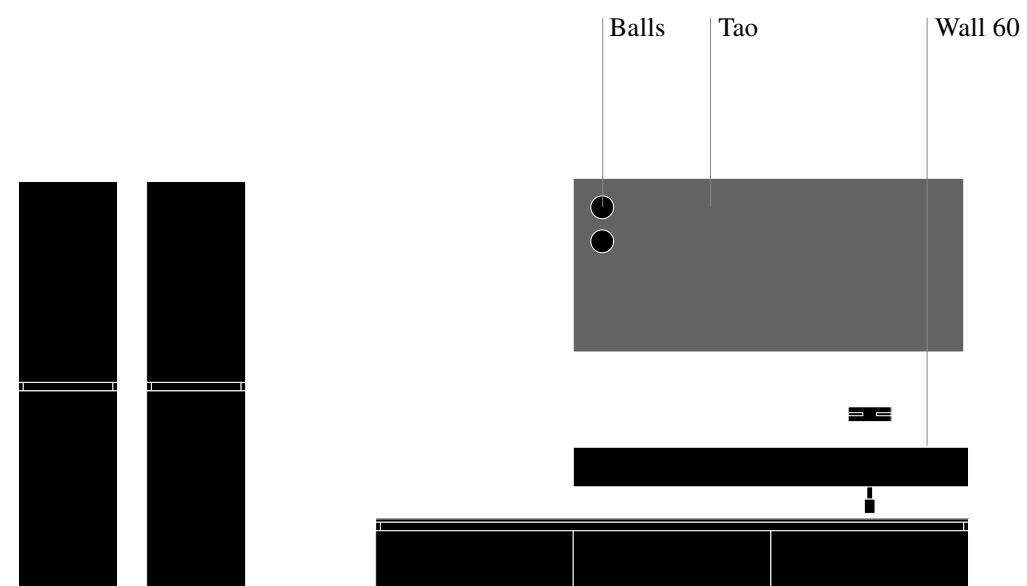

Code 06

Info tecniche

Dimensioni

L 210 × P 50,5 cm

Piano

Tekno resina Bianco,
SP 14 cm con vasca
Wall 60 integrata

Finiture

Specchiera

Tao FM L 140 × H 61,2 cm con
faretti Balls fronte specchio

Colonne

Folding L 35 × H 144,7 cm

900A0
Bianco opaco

E5
Tekno resina
Bianco