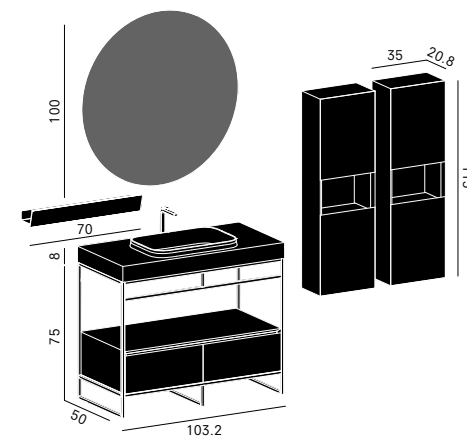

Code Mono 13 L 103,8 × P 50,5 cm
p. 86 (L 140 cm con sporgenza mensola)
790 Eucalipto opaco