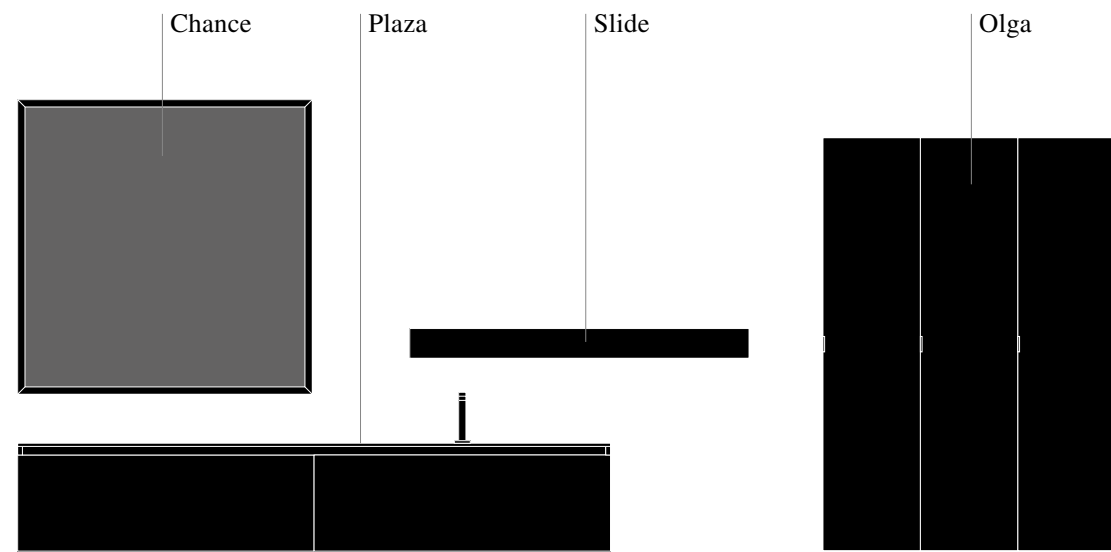

Code en bois Eucalipto brillant avec plan en Laminam Emperador Extra brillant et vasque intégrée Plaza, miroir Chance et étagère Slide finition Rodio.

Code aus glänzendem Eucalipto mit Waschtischplatte aus Laminam Emperador Extra glänzend mit eingeformtem Becken Plaza, Spiegel Chance und Regal Slide in der Oberfläche Rodio.

Code в отделке глянцевое дерево Eucalipto. Столешница из Laminam Emperador Extra lucido со встроенной чашей Plaza, зеркало Chance и полка Slide в отделке Rodio

**Code 05****Info tecniche****Dimensioni**