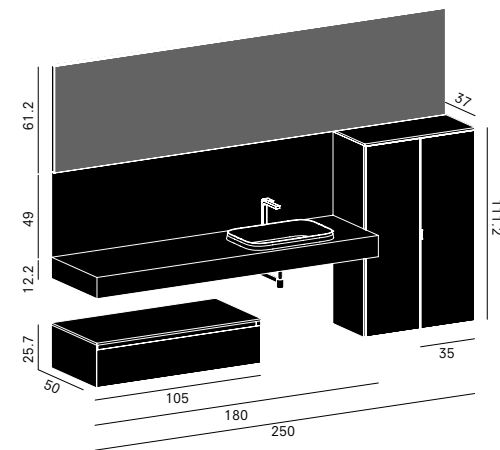

Code 10
p. 126

L 250 × P 50,5/37 cm
900A0 Bianco opaco
WD Nero velvet