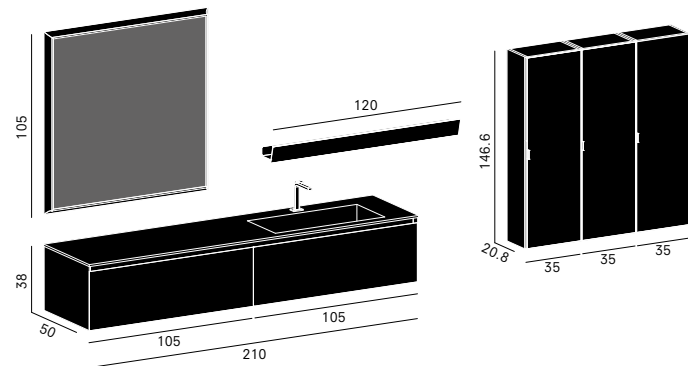

Code 03 L 70,5 × P 50,5 cm
p. 40 (L 135 cm con sporgenza specchio + mensola)
790 Eucalipto opaco

Code 08 L 255,6 × P 50,5 cm
p. 78 M1 Metal Pinot

Code 09 L 200,3 × P 50,5 cm
p. 94 823 Rovere Inchiostro