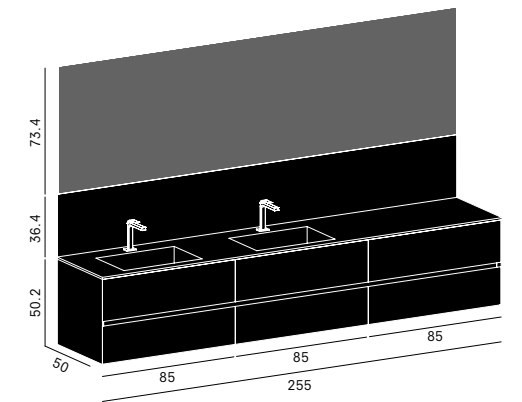

**Code Wave 07** L 155 × P 38 cm  
p. 32 (L 205 cm con sporgenza mensola)  
**823** Rovere Inchiostro

**Code 03** L 70,5 × P 50,5 cm  
p. 40 (L 135 cm con sporgenza specchio + mensola)  
790 Eucalipto opaco

**Code 06** L 210 × P 50,5 cm  
p. 46 900A0 Bianco opaco

**Code 15** L 35,5 × P 37,5 cm  
p. 70 C7 Cub opaco

**Code 08** L 255,6 × P 50,5 cm  
p. 78 M1 Metal Pinot

**Code 05** L 210,6 × P 50,5 cm  
p. 54 (L 277 cm con sporgenza mensola)  
791 Eucalipto lucido