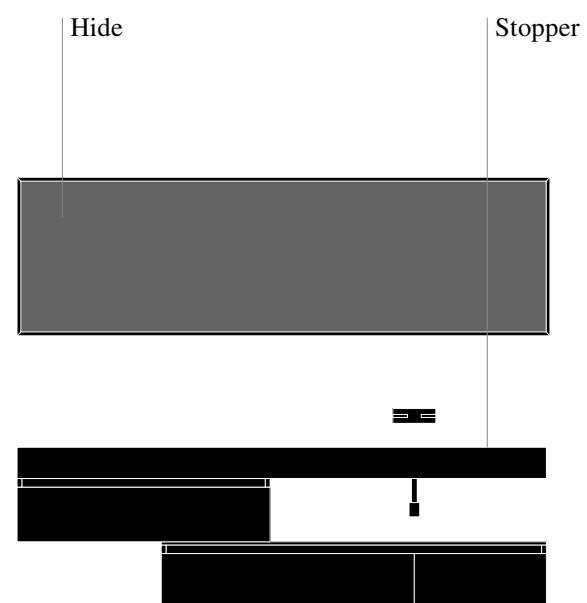

Code 09

Info tecniche

Dimensioni

L 200,3 × P 50,5 cm

Piano

Tekno opaco SP 12,2 cm
con vasca integrata Stopper

Finiture

Specchiera

Hide FM in alluminio Nero
L 200 × H 61,2 cm

E1

Tekno
Bianco opaco

823

Rovere
Inchiostro