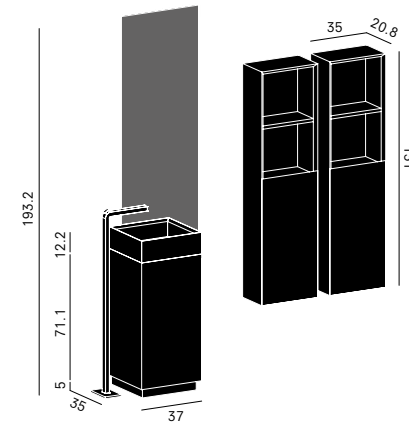

Code Mono 04 L 143,8 × P 50,5 cm
p. 24 **WF** Rosso Casale velvet

Code 15 L 35,5 × P 37,5 cm
p. 70 C7 Cub opaco