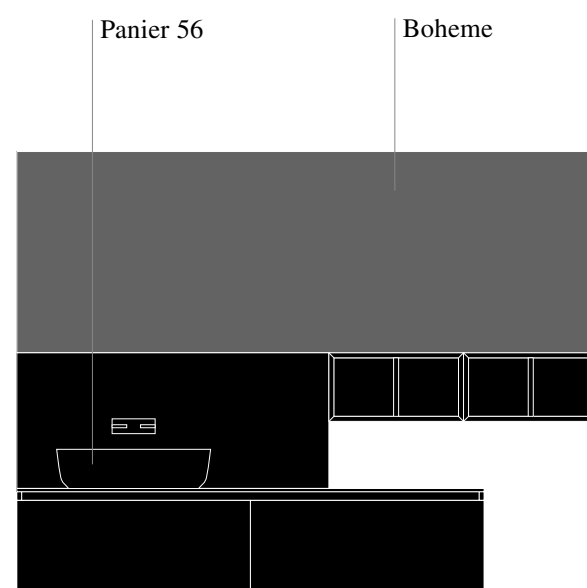

Code 02

Info tecniche

Dimensioni

L 220,3 × P 50,5/20,8 cm

Piano

Laminam SP 1,2 cm

Emperador Extra lucido + alzata

Lavabo

Panier 56 in ceramica lucida
(collezione Meneghello
Paolelli Associati)

Specchiera

Boheme FM in alluminio Inox
L 220,3 × H 73,4 cm

Kubo folding

L 50 cm in finitura
Eucalipto opaco

Finiture

790

Eucalipto
opaco

AW

Laminam
Emperador
Extra lucido