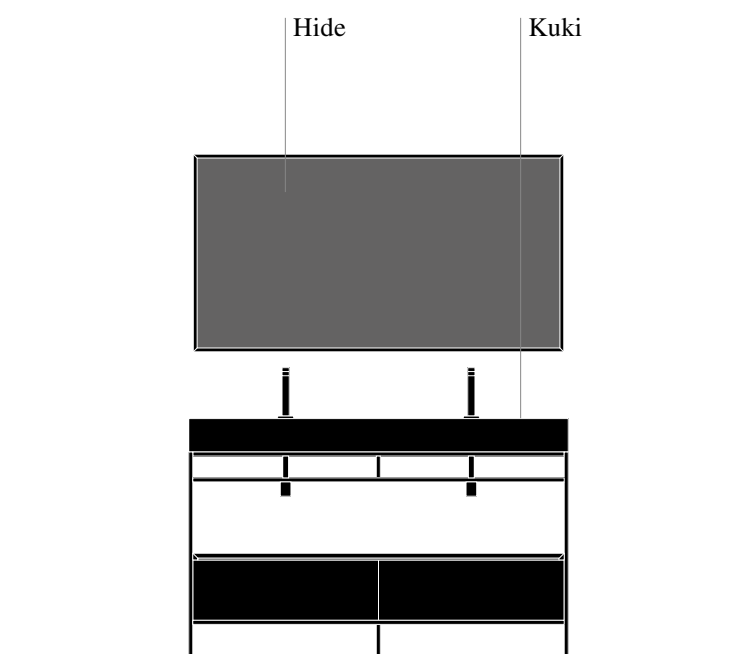

Code Mono 04
Info tecniche

Dimensioni
L 143,8 × P 50,5 cm

Piano
Fenix SP 12,2 cm
Rosso Casale, con doppia
vasca integrata Kuki

Finiture

Specchiera
Hide in alluminio Nero
L 140 × H 73,4 cm

WF
Rosso Casale
velvet

Alluminio
Nero

F7
Fenix
Rosso Casale