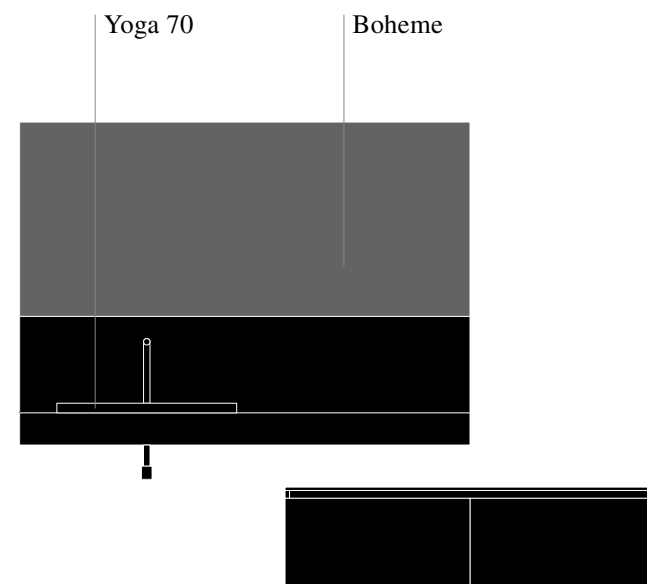

Code 16

Info tecniche

Dimensioni

L 240 × P 50,5 cm

Piano folding

SP 12,2 cm
in Eucalipto opaco

Finiture

Lavabo

Yoga 70 in gres Iris Amani
opaco +alzata

Specchiera

Boheme FM in alluminio Inox
L 170 × P 73,4 cm

790

Eucalipto
opaco

AS

Gres Iris
Amani opaco