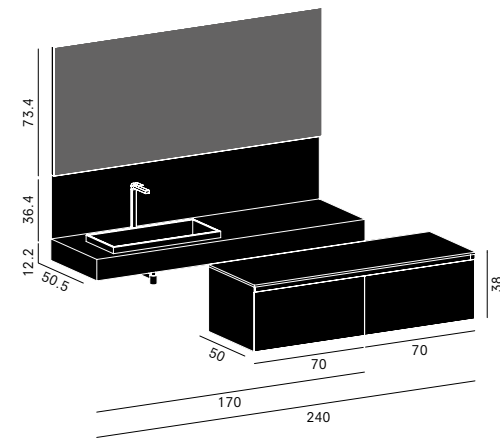

Code 05 L 210,6 × P 50,5 cm
p. 54 (L 277 cm con sporgenza mensola)
791 Eucalipto lucido

Code 16
p. 102

L 240 × P 50,5 cm
790 Eucalipto opaco