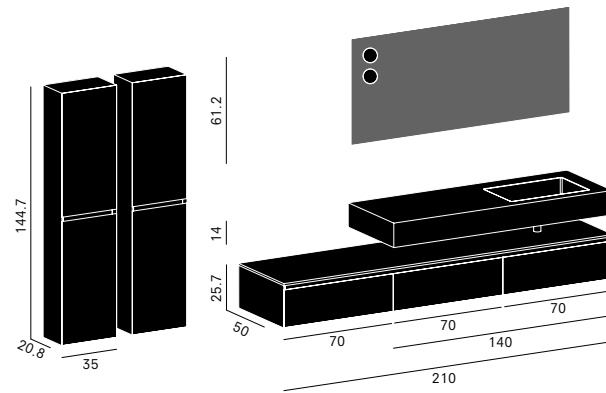

Code 03 L 70,5 × P 50,5 cm
p. 40 (L 135 cm con sporgenza specchio + mensola)
790 Eucalipto opaco

Code 08 L 255,6 × P 50,5 cm
p. 78 M1 Metal Pinot

Code 09 L 200,3 × P 50,5 cm
p. 94 823 Rovere Inchiostro