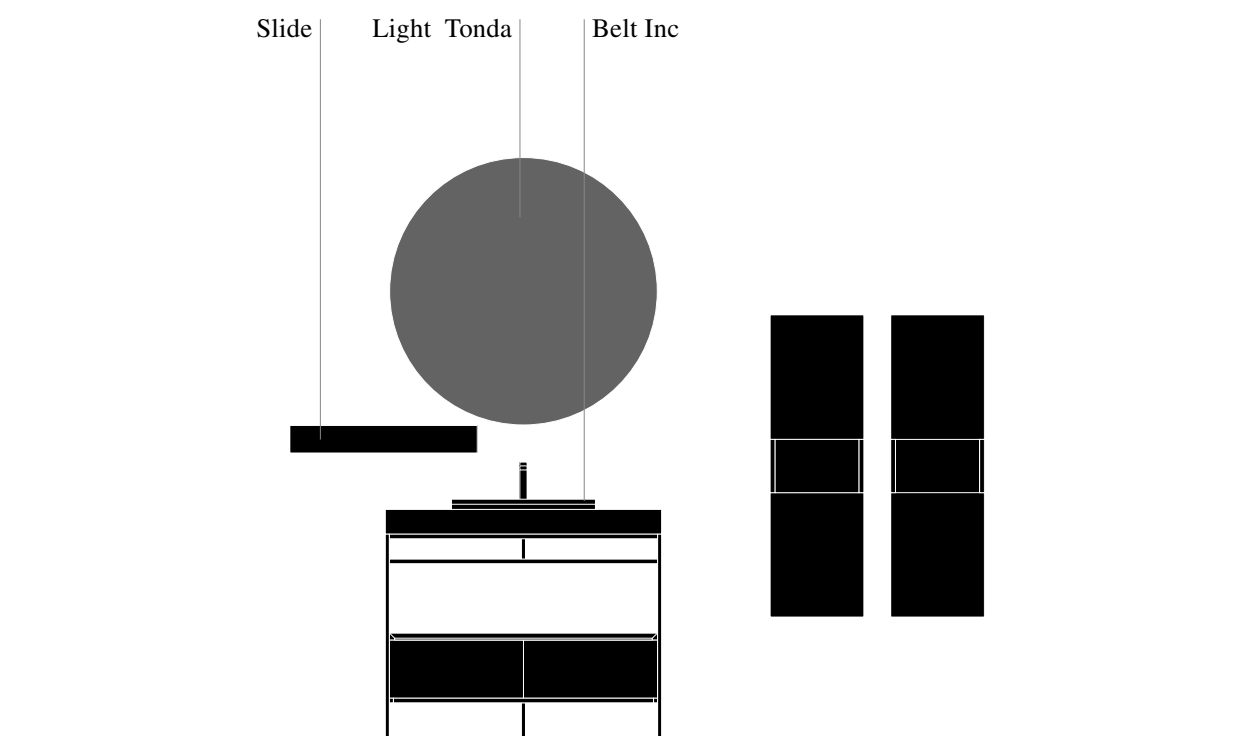

Code Mono 13
Info tecniche

Dimensioni

L 103,8 × P 50,5 cm
(L 140 cm con
sporgenza mensola)

Piano folding

SP 8 cm in Eucalipto opaco

Lavabo

Belt Inc semincasso in Tekno
(collezione Meneghello
Paolelli Associati)

Specchiera

Light Tonda, Ø 100 cm
con luce led perimetrale

Mensola

Slide L 70 cm
in alluminio Rodio

Colonne folding

L 35 × H 113 cm in Eucalipto
opaco con pannello posteriore
in laccato Metal Magnum
e vano giorno con luce led

Finiture

790
Eucalipto
opaco

Alluminio
Rodio