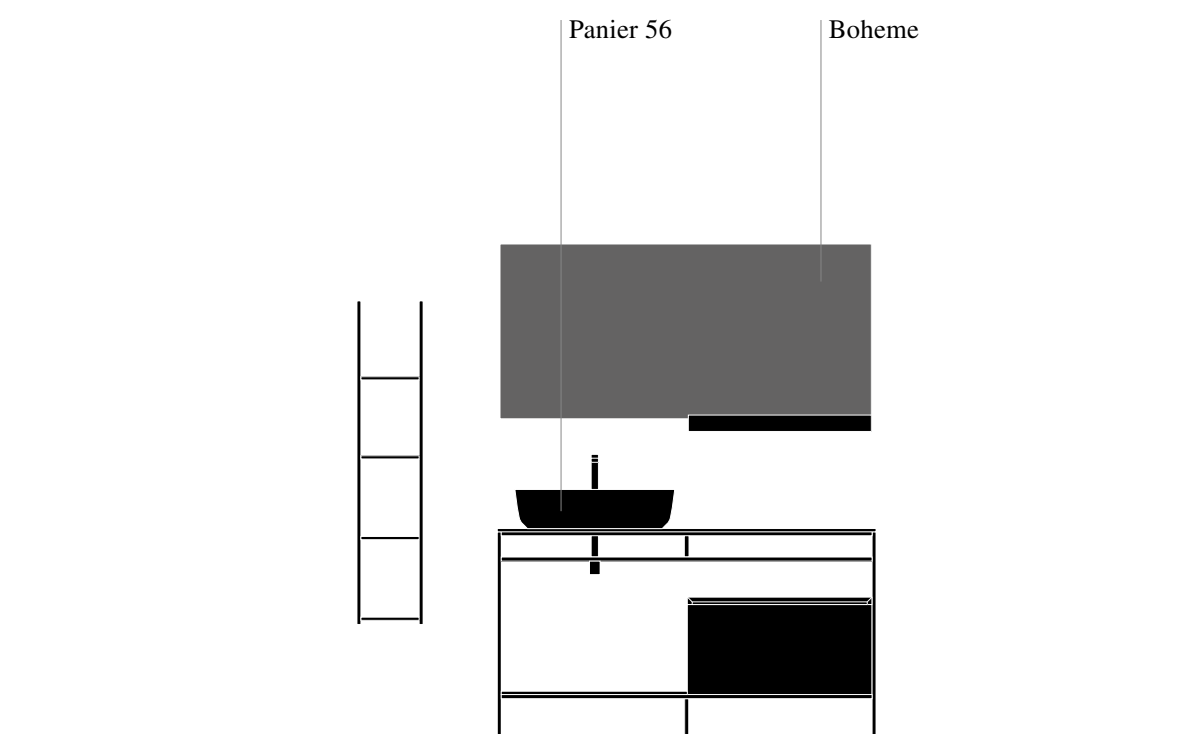

Code в отделке Дуб Essenza с моноблочным каркасом из Nero алюминия. Раковина Panier 56 из керамики и зеркало Boheme из Nero алюминия с полкой.

**Code Mono 14**  
**Info tecniche**

**Dimensioni**  
L 143,4 × P 50,5 cm