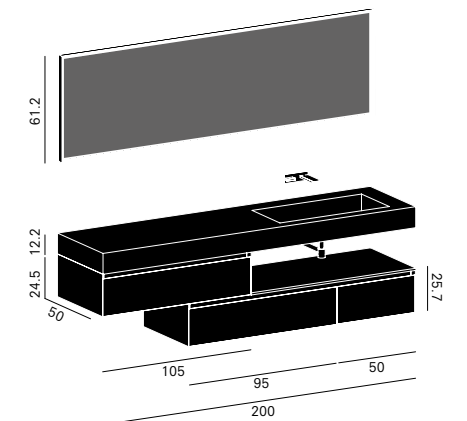

Code 09 L 200,3 × P 50,5 cm
p. 94 823 Rovere Inchiostro