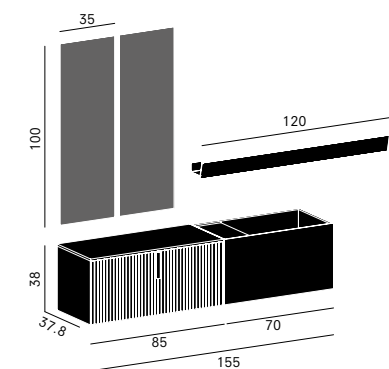

# Technical.

**Code Wave 01** L 295 × P 50,8 cm  
p. 6 (L 330 cm con sporgenza mensola)  
**900A0** Bianco opaco

**Code 02** L 220,3 × P 50,5/20,8 cm  
p.16 **790** Eucalipto opaco

**Code Mono 04** L 143,8 × P 50,5 cm  
p. 24 **WF** Rosso Casale velvet