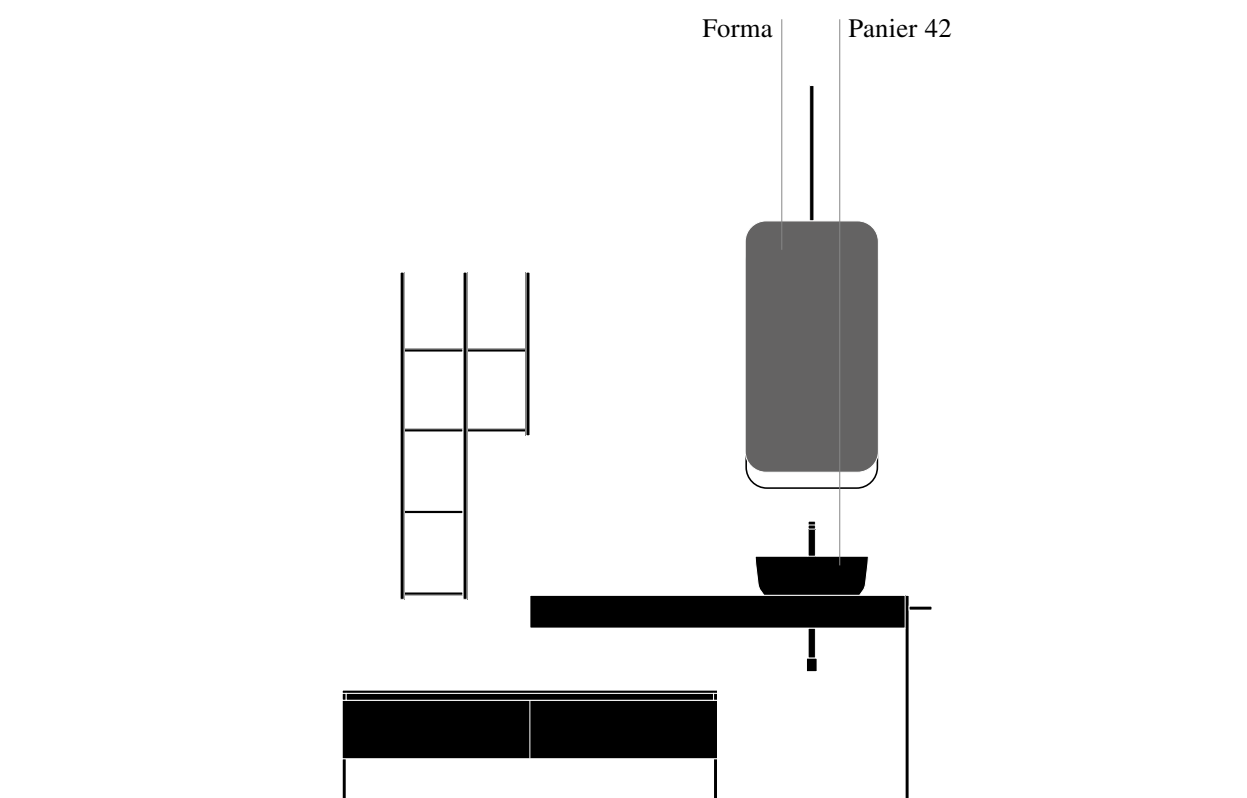

Code 17

Info tecniche

Dimensioni

L 220 × P 50,5 cm

Piano folding

Bio SP 12,2 cm
in finitura Pino tarlato

Finiture

Lavabo

Panier 42 in ceramica lucida
(collezione Meneghello
Paoelli Associati)

Specchiera

Forma in metallo Nero
L 50 × H 100 cm

900A0

Bianco opaco

595

Pino tarlato