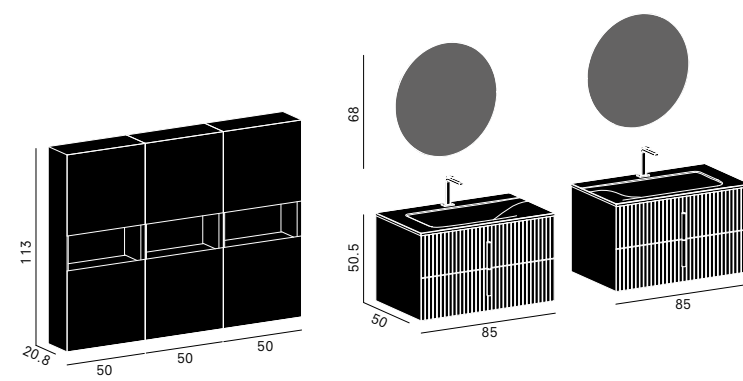

Code Wave 12
p. 110

L 86 × P 50,8 cm
CC Grigio Baltico opaco
790 Eucalipto opaco