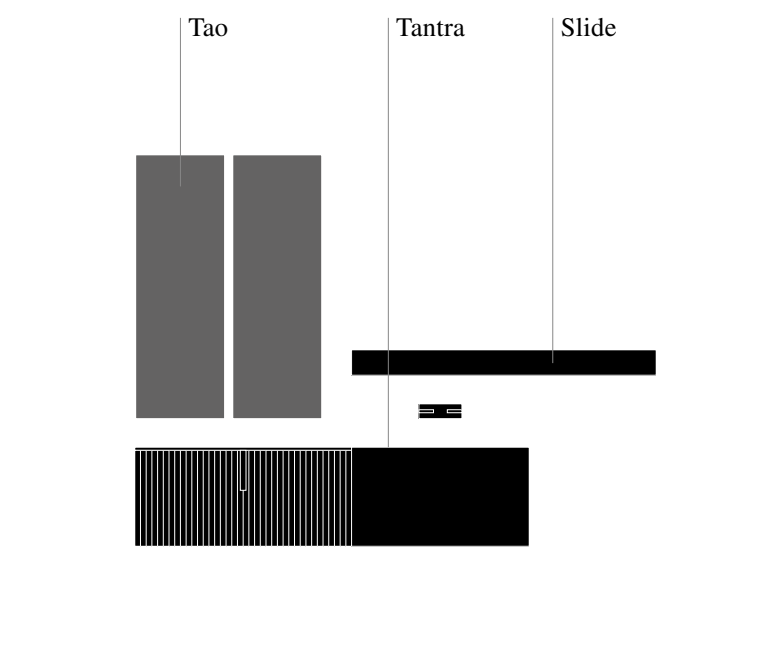

Code Wave 07
Info tecniche

Dimensioni

L 155 × P 38 cm
(L 205 cm con sporgenza
mensola)

Lavabo

Tantra L 70 cm
in Laminam Pietra Grey opaco

Specchiere

Tao FM L 35 × H 100 cm

Mensola

Slide L 120 cm
in alluminio Inox

Finiture

823
Rovere
Inchiostro

AV
Laminam
Pietra Grey
opaco