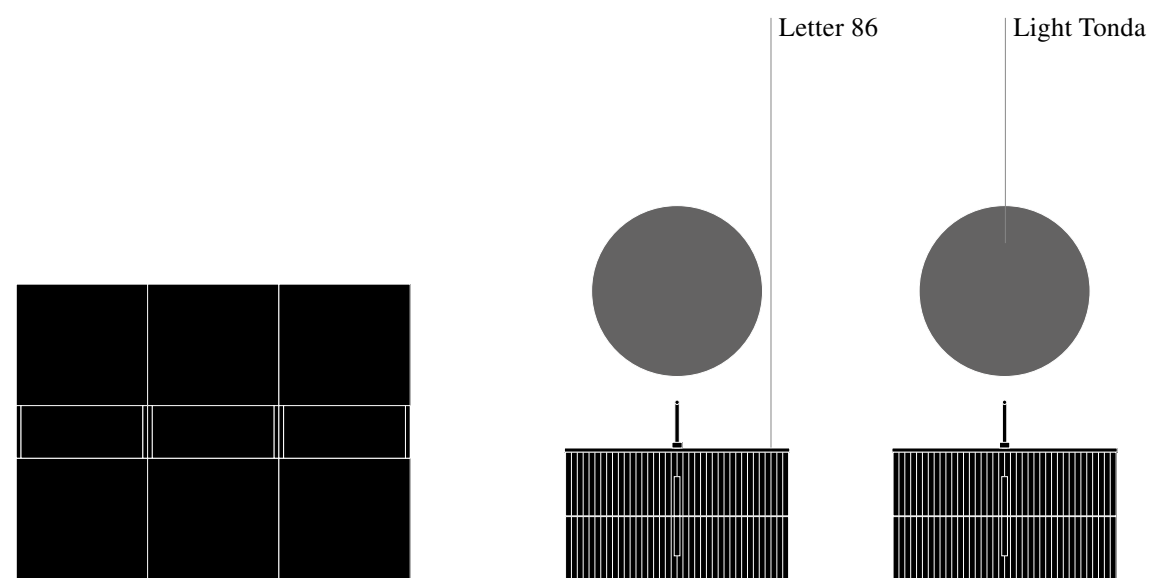

Code Wave 12
Info tecniche

Dimensioni
L 86 × P 50,8 cm

Lavabo
Consolle Letter 86
in mineralguss (collezione
Meneghello Paoelli Associati)

Specchiera
Light Tonda Ø 68 cm
con luce led perimetrale

Colonne folding
L 50 × H 113 cm in Eucalipto
opaco e pannello posteriore
laccato Grigio Baltico

Finiture

CC
Grigio Baltico
opaco

790
Eucalipto
opaco