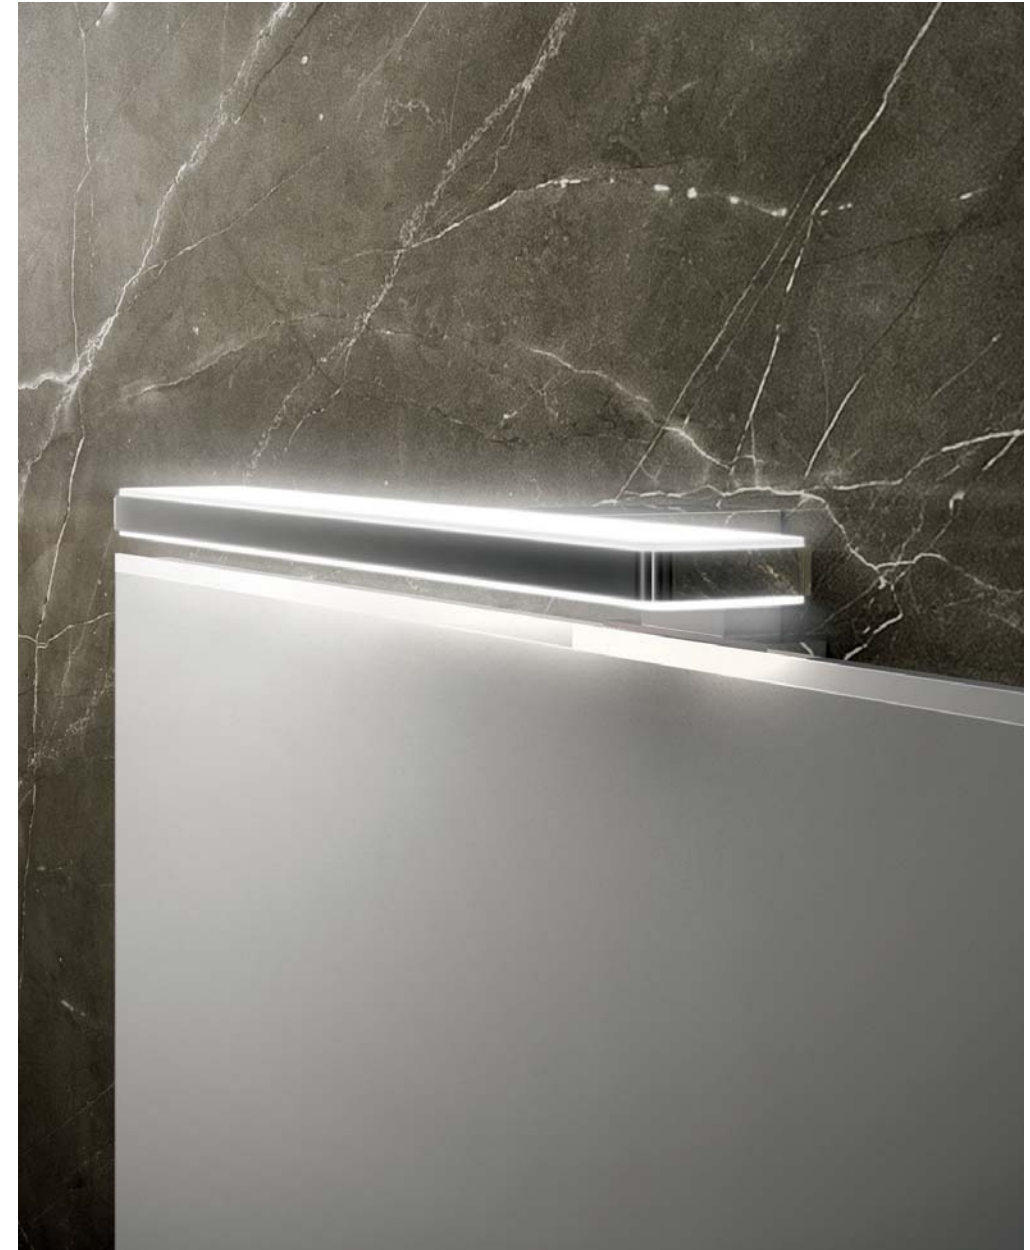

Faretto Rio e specchio Easy 80 x 80 cm.

Rio spotlight and 80 x 80 cm Easy mirror.

Точечный светильник Rio и зеркало Easy 80 x 80 см.

SHANGHAI 04

Base 85 finitura Bianco lucido.
Base 85 with glossy, White finish.
Основание 85 см, отделка: «Белый глянец».