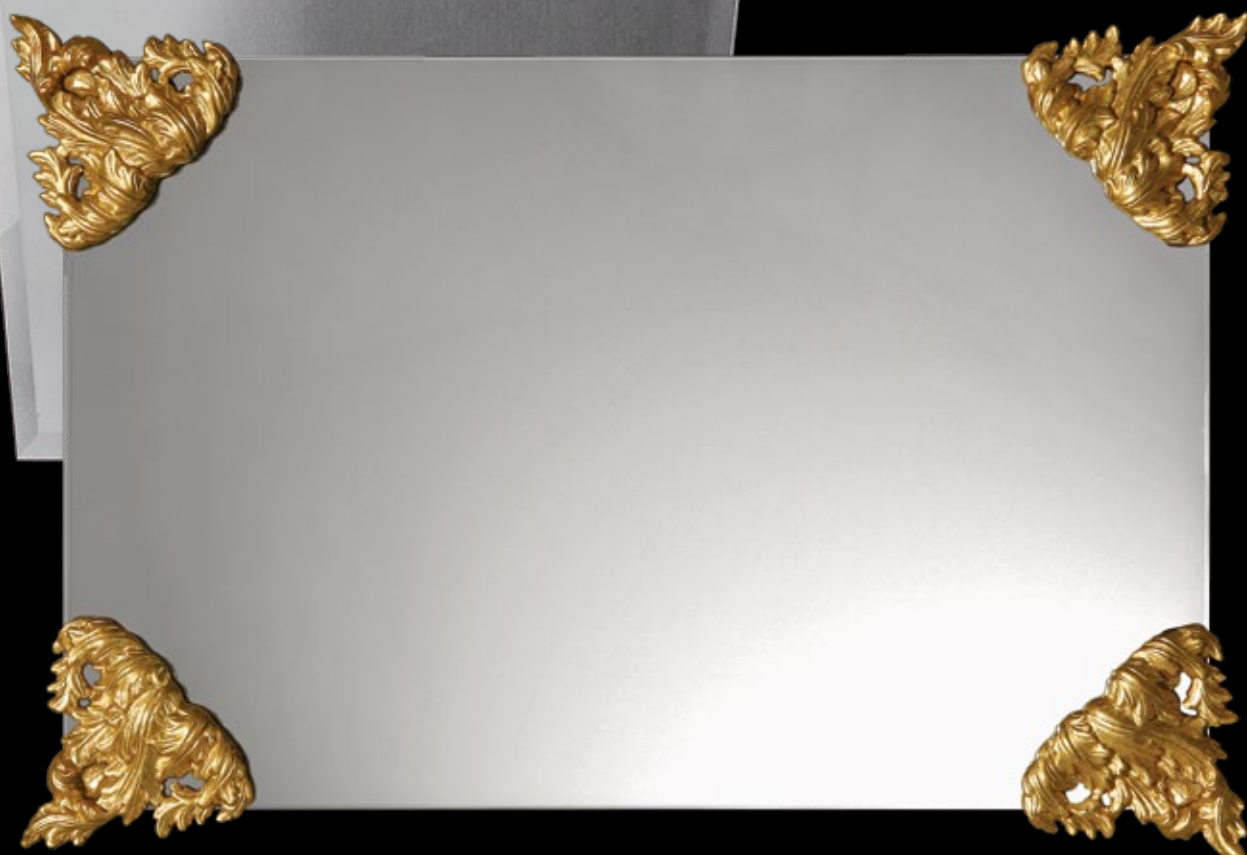

4595/D

Specchio con angoli in legno intagliato Oro

Mirror with hand-carved wooden corners Gold

Miroir avec angles en bois sculpté Or

Зеркало с уголками из массивного дерева в отделке Oro (золото)

110 x 75 cm