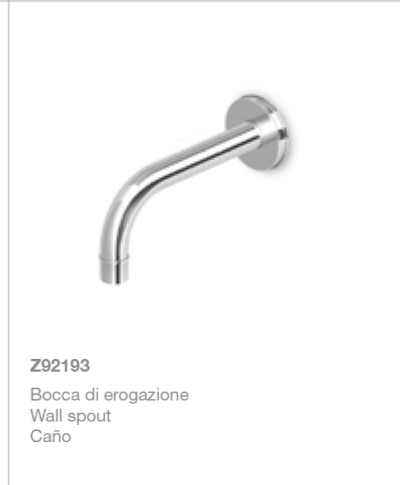

**ZSA603CN**  
Monoforo bidet  
Single hole bidet mixer  
Monobloc bidé

**ZSA751CN + R99503**  
Batteria bidet incasso, bocca da piano  
Built-in bidet mixer, deck mounted spout  
Batería bidé de empotrar, caño de encimera

**ZSA483CN**  
Batteria bordo vasca 5 fori  
5 hole bath-mixer  
Batería borde-bañera 5 agujeros

**ZSA484CN**  
Batteria bordo vasca 4 fori, troppo pieno  
4 hole bath-mixer, overflow filler  
Borde-bañera 4 agujeros, llenado rebosadero

**ZSA698CN + R99502**  
Incasso vasca-doccia  
Built-in bath-shower mixer  
Batería baño-ducha de empotrar

**ZSA738CN + R99503**  
Batteria incasso doccia  
Built-in shower mixer  
Batería ducha de empotrar

**ZSA729CN + R99779**  
Rubinetto incasso da 1/2"  
1/2" Wall valve  
Llave de paso 1/2"

**Z94550 + R99629**  
Deviatore da incasso  
Built-in diverter  
Desviador de empotrar

**Z92193**  
Bocca di erogazione  
Wall spout  
Caño