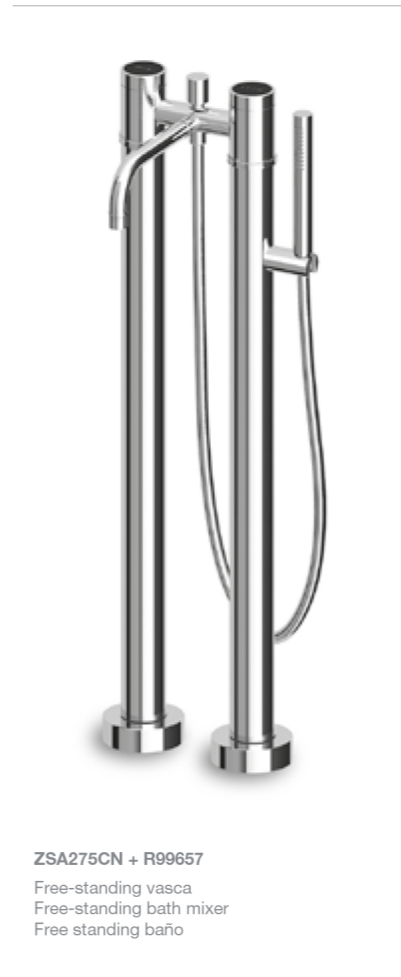

ZSA671CN + R99500
Batteria lavabo incasso a 3 fori
3 hole built-in basin mixer
Batería lavabo de empotrar