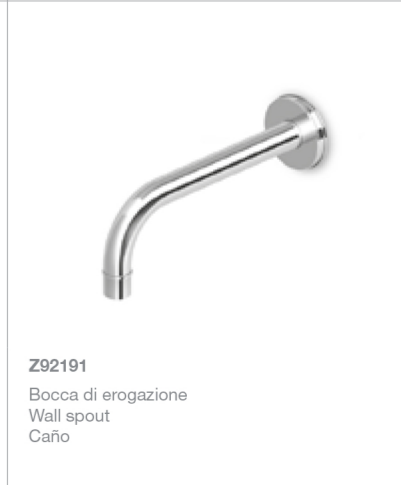

**ZSA603CN**  
Monoforo bidet  
Single hole bidet mixer  
Monobloc bidé

**ZSA751CN + R99503**  
Batteria bidet incasso, bocca da piano  
Built-in bidet mixer, deck mounted spout  
Batería bidé de empotrar, caño de encimera

**ZSA483CN**  
Batteria bordo vasca 5 fori  
5 hole bath-mixer  
Batería borde-bañera 5 agujeros

**ZSA484CN**  
Batteria bordo vasca 4 fori, troppo pieno  
4 hole bath-mixer, overflow filler  
Borde-bañera 4 agujeros, llenado rebosadero

**ZSA698CN + R99502**  
Incasso vasca-doccia  
Built-in bath-shower mixer  
Batería baño-ducha de empotrar

**ZSA738CN + R99503**  
Batteria incasso doccia  
Built-in shower mixer  
Batería ducha de empotrar

**ZSA729CN + R99779**  
Rubinetto incasso da 1/2"  
1/2" Wall valve  
Llave de paso 1/2"

**Z94550 + R99629**  
Deviatore da incasso  
Built-in diverter  
Desviador de empotrar

**Z92193**  
Bocca di erogazione  
Wall spout  
Caño