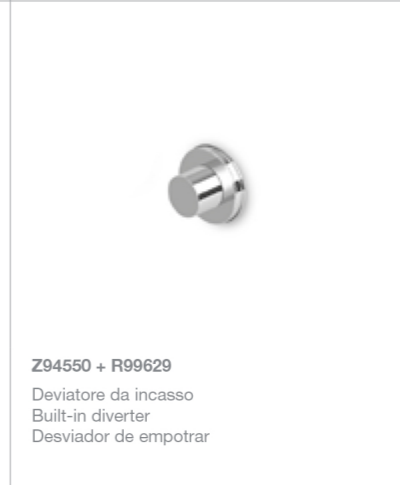

**ZSA603CN**  
Monoforo bidet  
Single hole bidet mixer  
Monobloc bidé

**ZSA751CN + R99503**  
Batteria bidet incasso, bocca da piano  
Built-in bidet mixer, deck mounted spout  
Batería bidé de empotrar, caño de encimera

**ZSA483CN**  
Batteria bordo vasca 5 fori  
5 hole bath-mixer  
Batería borde-bañera 5 agujeros

**ZSA484CN**  
Batteria bordo vasca 4 fori, troppo pieno  
4 hole bath-mixer, overflow filler  
Borde-bañera 4 agujeros, llenado rebosadero

**ZSA698CN + R99502**  
Incasso vasca-doccia  
Built-in bath-shower mixer  
Batería baño-ducha de empotrar

**ZSA738CN + R99503**  
Batteria incasso doccia  
Built-in shower mixer  
Batería ducha de empotrar

**ZSA729CN + R99779**  
Rubinetto incasso da 1/2"  
1/2" Wall valve  
Llave de paso 1/2"

**Z94550 + R99629**  
Deviatore da incasso  
Built-in diverter  
Desviador de empotrar

**Z92193**  
Bocca di erogazione  
Wall spout  
Caño