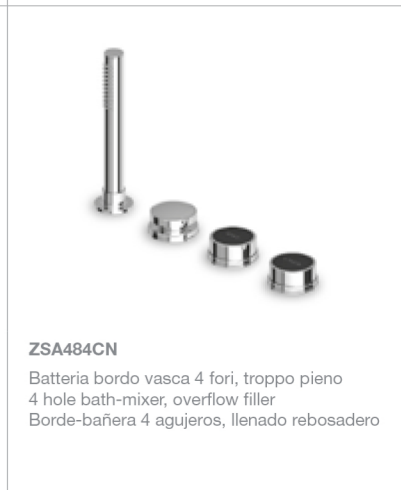

**ZSA603CN**  
Monoforo bidet  
Single hole bidet mixer  
Monobloc bidé

**ZSA751CN + R99503**  
Batteria bidet incasso, bocca da piano  
Built-in bidet mixer, deck mounted spout  
Batería bidé de empotrar, caño de encimera

**ZSA226CN**  
Esterno vasca-doccia  
Exposed bath-shower mixer  
Batería exterior baño-ducha

**ZSA275CN + R99657**  
Free-standing vasca  
Free-standing bath mixer  
Free standing baño

**ZSA274CN + R99657**  
Free-standing vasca  
Free-standing bath mixer  
Free standing baño

**ZSA483CN**  
Batteria bordo vasca 5 fori  
5 hole bath-mixer  
Batería borde-bañera 5 agujeros

**ZSA484CN**  
Batteria bordo vasca 4 fori, troppo pieno  
4 hole bath-mixer, overflow filler  
Borde-bañera 4 agujeros, llenado rebosadero

**ZSA698CN + R99502**  
Incasso vasca-doccia  
Built-in bath-shower mixer  
Batería baño-ducha de empotrar

**ZSA738CN + R99503**  
Batteria incasso doccia  
Built-in shower mixer  
Batería ducha de empotrar