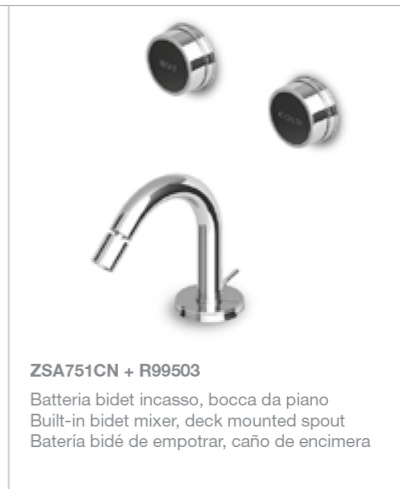

160

Batteria lavabo 3 fori  
 3 hole basin mixer  
 Batería lavabo

—Nickel

161

Termostatico incasso con 2 rubinetti d'arresto, soffione con braccio doccia a parete e completo doccia  
 Built-in thermostatic mixer with 2 stop valves, shower head with wall mounted shower arm and handshower set  
 Termostático de empotrar con 2 llaves de paso, rociador con brazo ducha mural y conjunto de ducha

# Technical information

**ZSA401CN**  
Batteria lavabo a tre fori  
3 hole basin mixer  
Batería lavabo

**ZSA402CN**  
Batteria lavabo a tre fori con bocca alta  
3 hole basin mixer, high spout  
Batería lavabo caño alto

**ZSA670CN + R99500**  
Batteria lavabo incasso a 3 fori  
3 hole built-in basin mixer  
Batería lavabo de empotrar

**ZSA671CN + R99500**  
Batteria lavabo incasso a 3 fori  
3 hole built-in basin mixer  
Batería lavabo de empotrar

**ZSA603CN**  
Monoforo bidet  
Single hole bidet mixer  
Monobloc bidé

**ZSA751CN + R99503**  
Batteria bidet incasso, bocca da piano  
Built-in bidet mixer, deck mounted spout  
Batería bidé de empotrar, caño de encimera