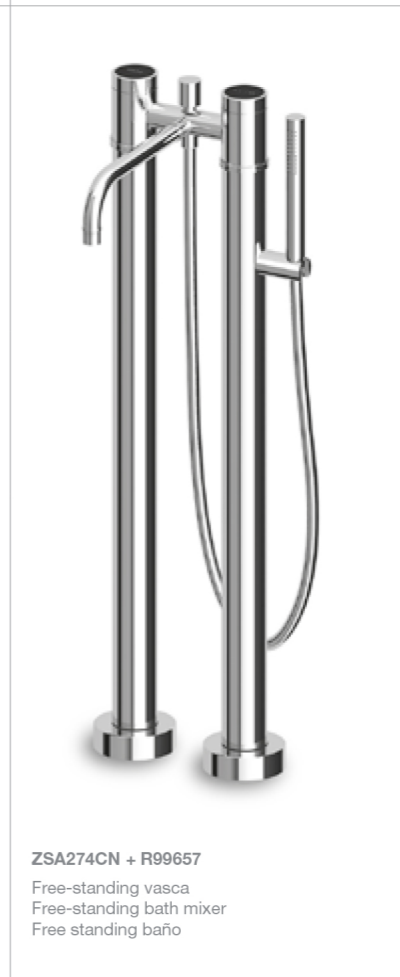

# Technical information

**ZSA401CN**  
Batteria lavabo a tre fori  
3 hole basin mixer  
Batería lavabo

**ZSA402CN**  
Batteria lavabo a tre fori con bocca alta  
3 hole basin mixer, high spout  
Batería lavabo caño alto

**ZSA603CN**  
Monoforo bidet  
Single hole bidet mixer  
Monobloc bidé

**ZSA751CN + R99503**  
Batteria bidet incasso, bocca da piano  
Built-in bidet mixer, deck mounted spout  
Batería bidé de empotrar, caño de encimera

**ZSA226CN**  
Esterno vasca-doccia  
Exposed bath-shower mixer  
Batería exterior baño-ducha

**ZSA275CN + R99657**  
Free-standing vasca  
Free-standing bath mixer  
Free standing baño

**ZSA274CN + R99657**  
Free-standing vasca  
Free-standing bath mixer  
Free standing baño

**ZSA483CN**  
Batteria bordo vasca 5 fori  
5 hole bath-mixer  
Batería borde-bañera 5 agujeros

**ZSA484CN**  
Batteria bordo vasca 4 fori, troppo pieno  
4 hole bath-mixer, overflow filler  
Borde-bañera 4 agujeros, llenado rebosadero