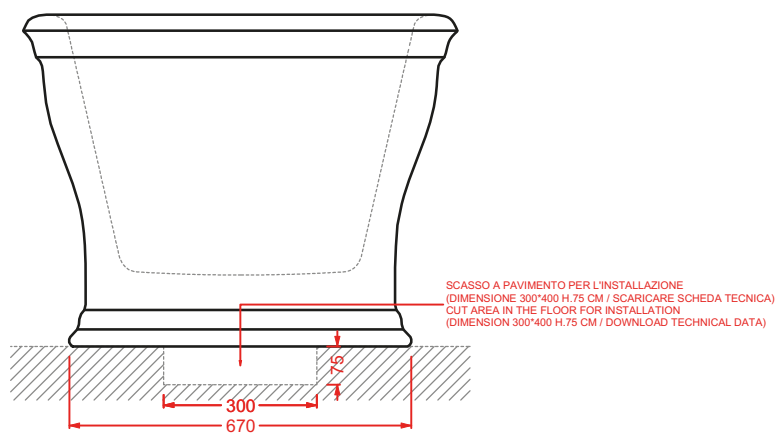

ACW003 NEO

vasca freestanding
freestanding bathtub