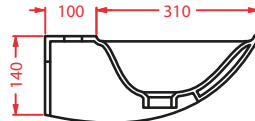

THL002 THE ONE

consolle 90
consolle 90