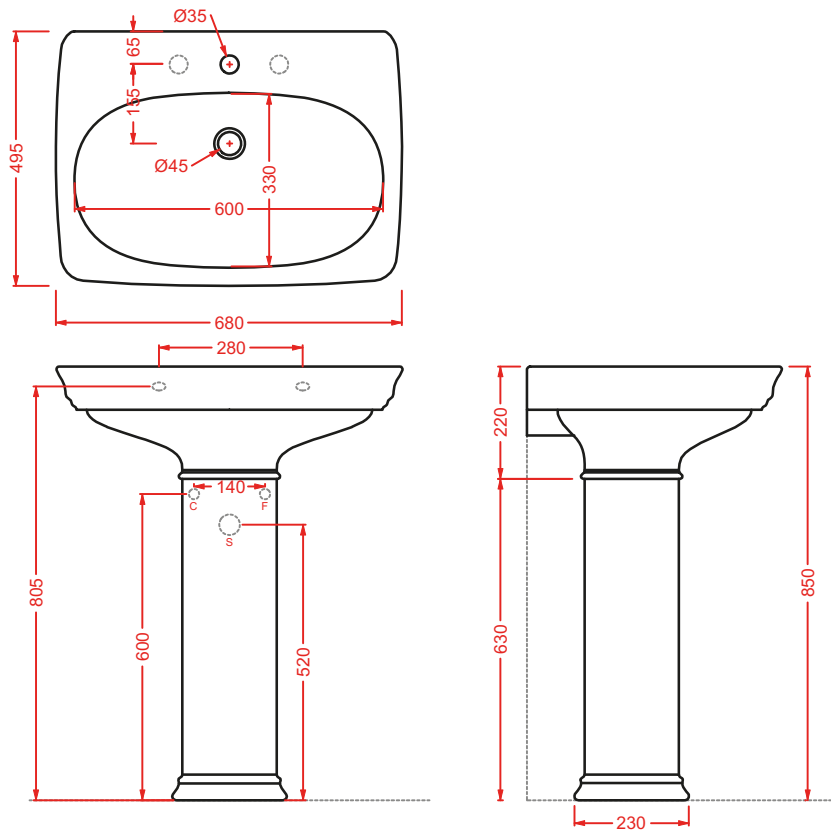

CIL001 + CIC001 CIVITAS

lavabo sospeso/da colonna + colonna
wall-hung/for column washbasin + column