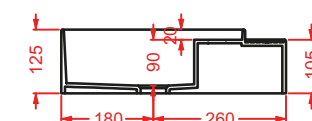

CAL003 CARTESIO

lavabo appoggio quadrato
squared countertop washbasin

CAL004 CARTESIO

lavabo appoggio tondo
round countertop washbasin

Designed by Meneghello Paoelli Associati

Il lavabo sospeso TT disegnato da Meneghello Paoelli Associati riprende la caratteristica forma della trave a doppia T utilizzata in architettura per la costruzione di edifici, un riferimento all'idea che tutto il materiale esplica la sua resistenza sotto sollecitazione. Due ali a facce esterne parallele, sono collegate con un'anima perpendicolare: una faccia della T è agganciata a muro, mentre l'altra forma il bordo frontale del lavabo. Il lavabo è in Livingtec, cm 90x40. E' possibile posizionare il rubinetto a muro o in appoggio sul piano laterale. Il lavabo si completa con l'aggiunta di accessori posizionati sopra, sotto e frontalmente: ganci, barra porta asciugamani e tavoletta di legno che funziona come punto di appoggio spostabile sui bordi del lavabo.