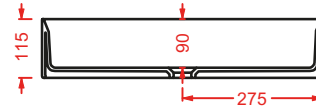

SCL002 SCALINO 55
lavabo appoggio 55
countertop washbasin 55