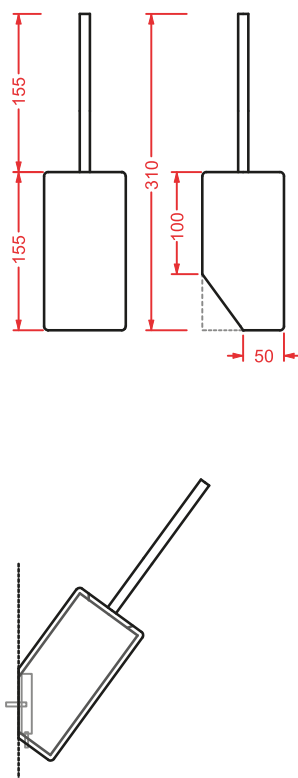

POSTIT | 10,5 x 17

○ **PSC005 01; 00** 0,7 - -

gancio ceramica + kit di fissaggio

ceramic hook + fitting system kit

PSC001 POSTIT
 portarotolo ceramica
ceramic toilet roll holder

PSC002 POSTIT
 porta scopino ceramica + scopino
ceramic brush holder + brush