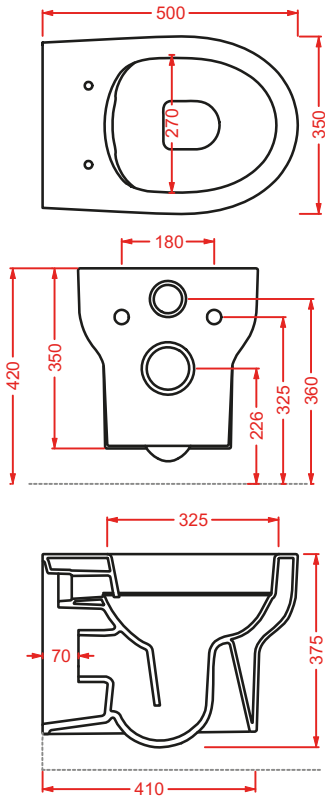

SMB002 SMARTY 2.0
bidet terra filomuro
back to wall bidet