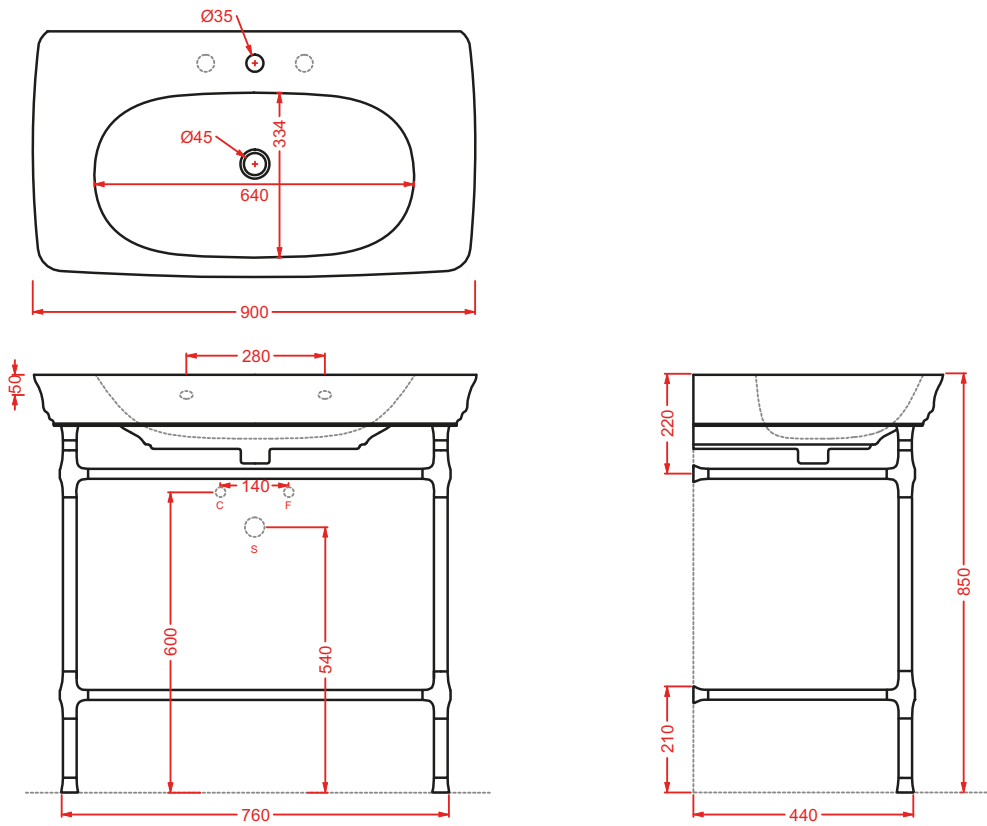

CIL002 + CIA004/CIA005/CIA006 CIVITAS

consolle 90 + struttura Quadra per consolle 90 (+griglia/vetro)
consolle 90 + Quadra structure for consolle 90 (+grate shelf/glass)