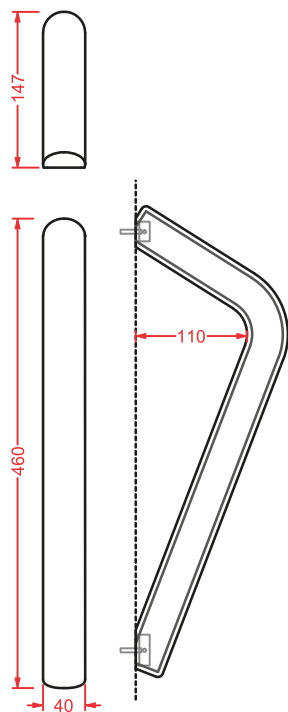

PSC003 POSTIT
porta salviette ceramica 46
ceramic towel rail 46