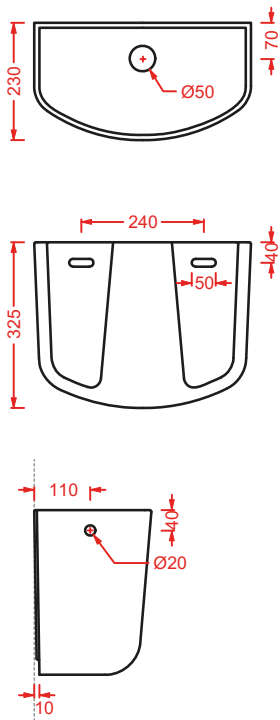

TEC001 TEN

cassetta alta universale
universal high ceramic cistern