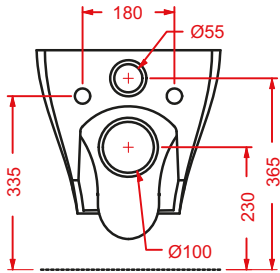

JZV001 JAZZ

vaso sospeso
wall-hung WC