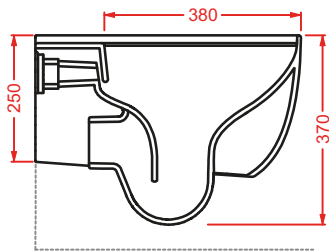

THV001 THE ONE

vaso sospeso
wall-hung WC