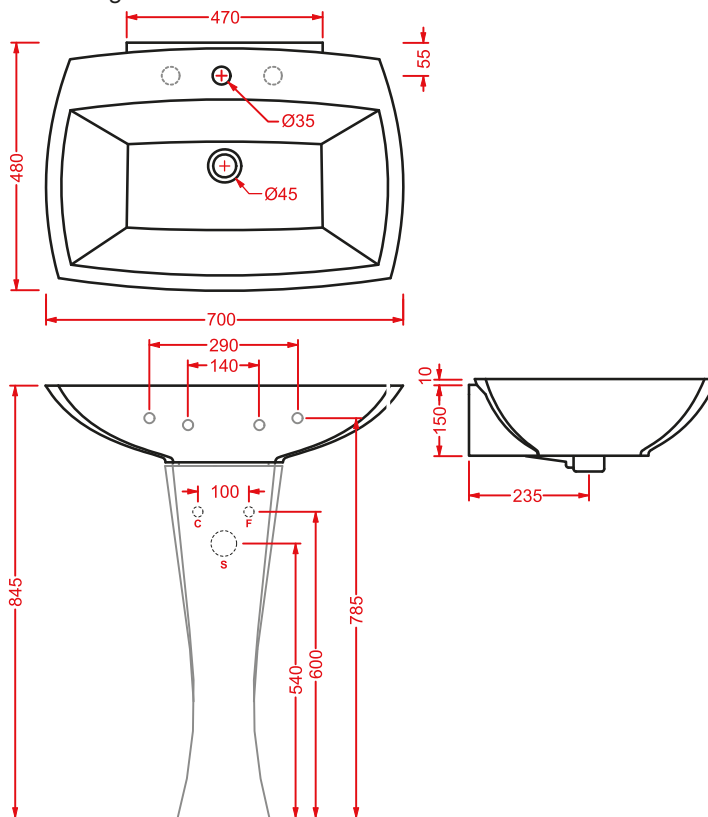

JZL004 + JZC003 JAZZ

lavabo sospeso/da colonna 70 + colonna
wall-hung/for column basin 70 + column