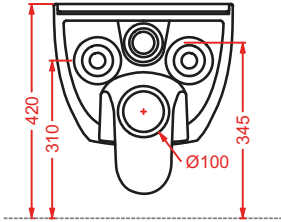

THV001 THE ONE

vaso sospeso
wall-hung WC