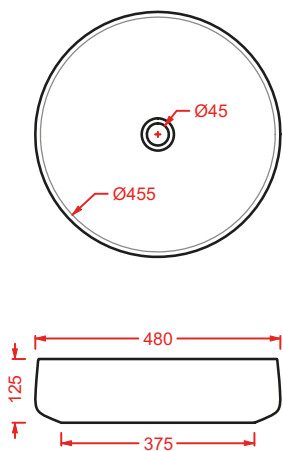

COL002 COGNAC 48
lavabo appoggio
countertop washbasin