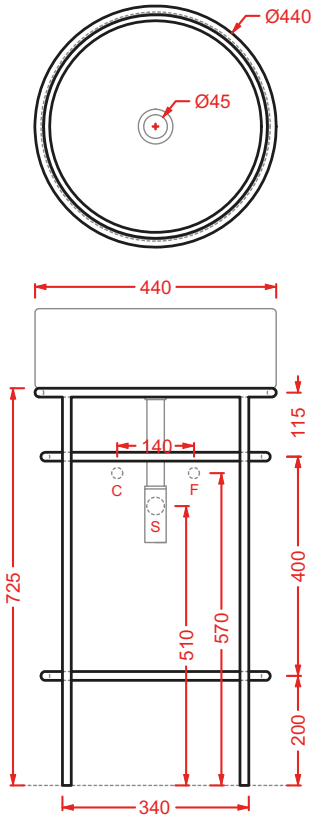

ACA058 VOGUE

struttura Vogue per Rombo, Millerighe e Atelier
Vogue structure for Rombo, Millerighe and Atelier

OSL009 ROMBO

lavabo appoggio $\varnothing 44$
countertop washbasin $\varnothing 44$

OSL010 MILLERIGHE