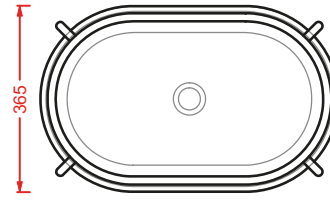

struttura per lavabo Ø40
structure for washbasin Ø40

ACA055 FUORI SCALA

struttura per lavabo ovale 60
structure for oval washbasin 60

ACA056 FUORI SCALA

struttura per lavabo rettangolare
structure for rectangular washbasin 60