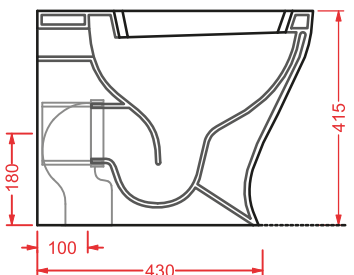

JZV002 JAZZ

vaso terra filomuro
back to wall WC