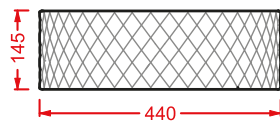

ROMBO / OVERVIEW

ROMBO | Ø 44

lavabo appoggio

countertop washbasin

colore	codice	kg	DZ. pallet Italia	DZ. pallet Export
	OSL009 01;00	9,5	20	40
	OSL009 05;00	9,5	20	40
	OSL009 17;00	9,5	20	40
	OSL009 36;00	9,5	20	40
	OSL009 37;00	9,5	20	40
	OSL009 38;00	9,5	20	40
	OSL009 39;00	9,5	20	40
	OSL009 40;00	9,5	20	40
	OSL009 41;00	9,5	20	40
	OSL009 42;00	9,5	20	40
	OSL009 43;00	9,5	20	40
	OSL009 44;00	9,5	20	40

NATURAL TONES

piletta universale lavabo up & down
tappo in ceramica

up & down universal drain with
ceramic cover for washbasins

	ACA036	0,3	-	-
	ACA038 05;00	0,3	-	-
	ACA038 17;00	0,3	-	-
	ACA038 36;00	0,3	-	-
	ACA038 37;00	0,3	-	-
	ACA038 38;00	0,3	-	-
	ACA038 39;00	0,3	-	-
	ACA038 40;00	0,3	-	-
	ACA038 41;00	0,3	-	-
	ACA038 42;00	0,3	-	-
	ACA038 43;00	0,3	-	-
	ACA038 44;00	0,3	-	-

NATURAL TONES