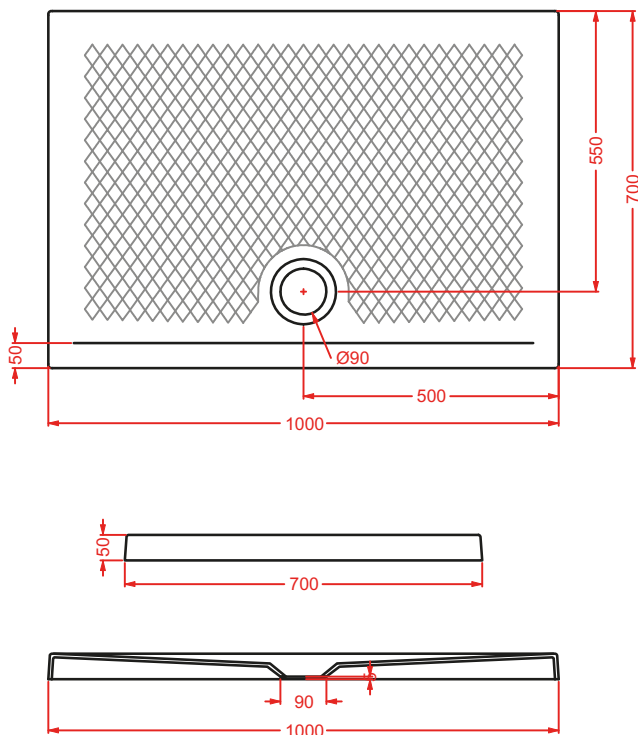

PDR018 SCACCHI

piatto doccia rettangolare h 5,5 70 x 100
rectangular shower tray h 5,5 72 x 90

LATO NON SMALTATO / UNGLAZED SIDE