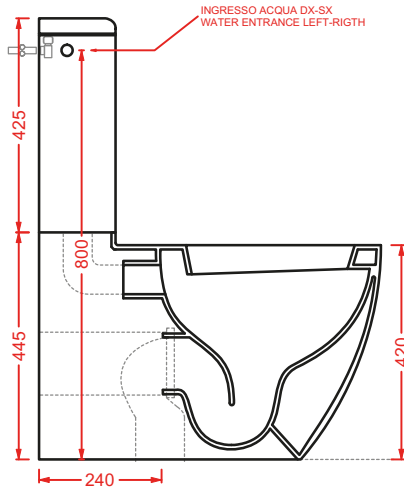

FLV003 + FLC001 FILE 2.0

vaso monoblocco + cassetta monoblocco
close-coupled WC + ceramic cistern