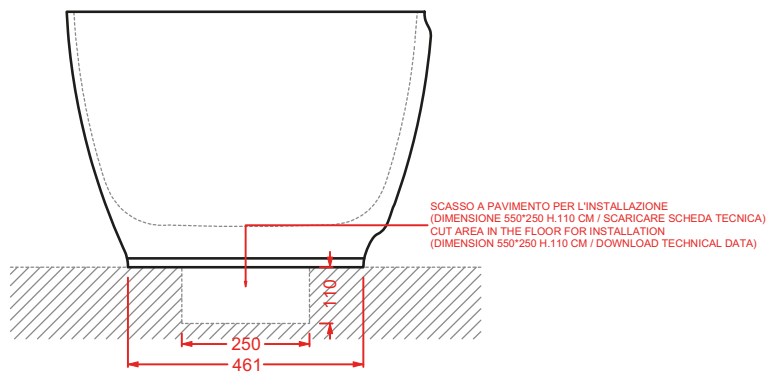

ACW002 HOOP
vasca freestanding
freestanding bathtub