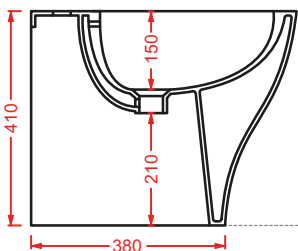

TEB001 TEN

bidet terra filomuro
back to wall bidet