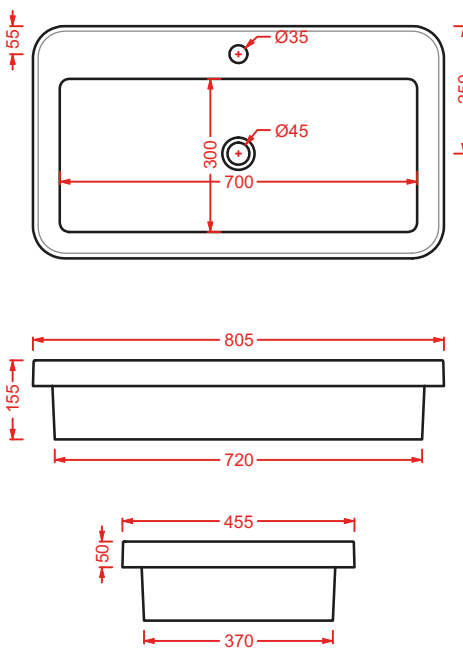

TFL035 FUORI SCALA

lavabo rettangolare 80
rectangular washbasin 80