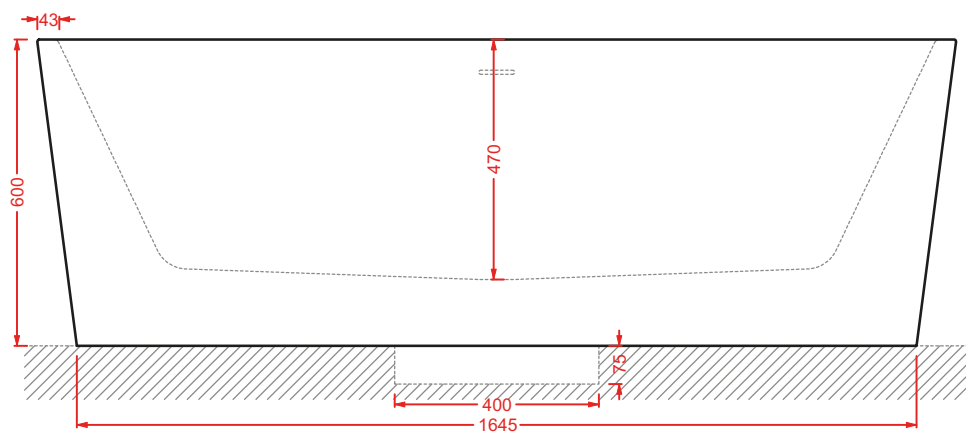

ACW004 SQUARE
vasca freestanding
freestanding bathtub