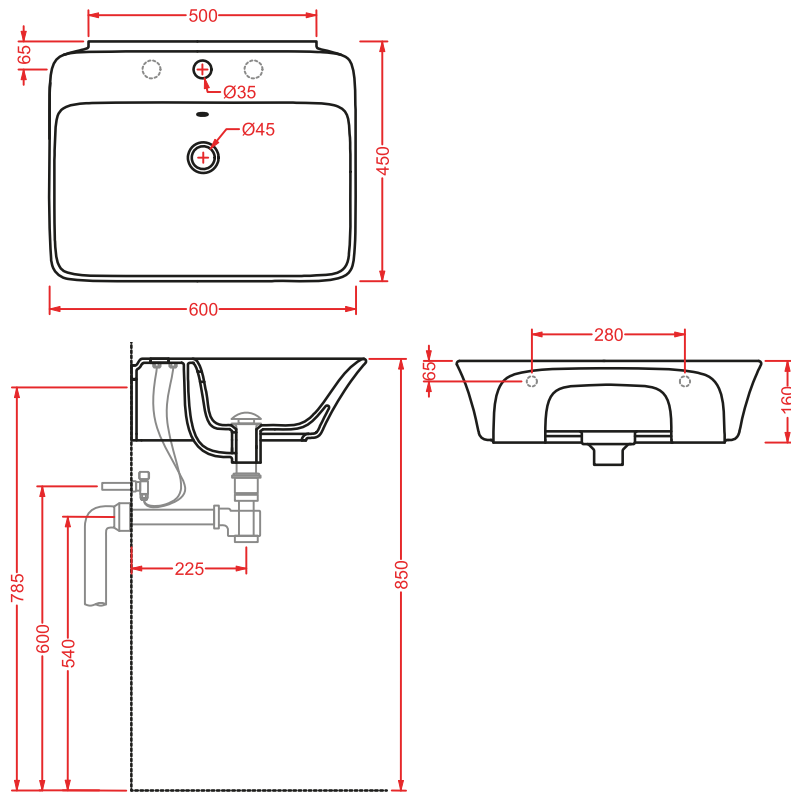

CWL002 COW

lavabo sospeso/appoggio 60

wall-hung/countertop washbasin 60