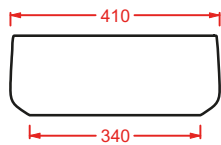

COL009 COGNAC 56

lavabo appoggio
countertop washbasin