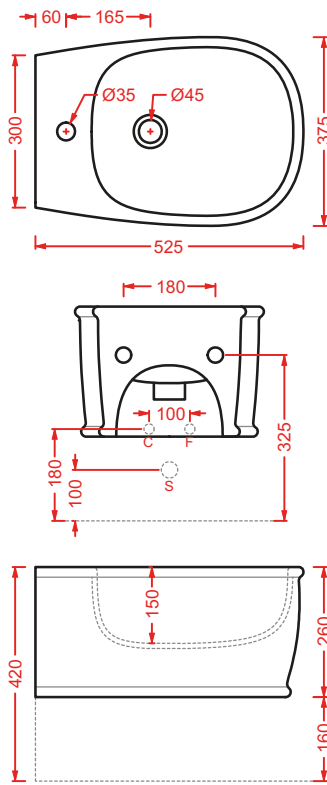

ATB001 ATELIER

bidet sospeso
wall-hung bidet