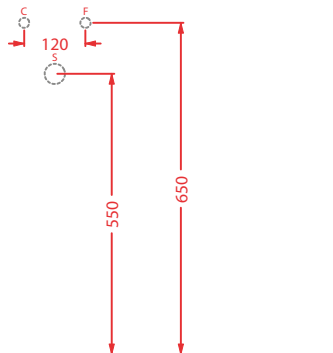

THL002 THE ONE

consolle 90
consolle 90