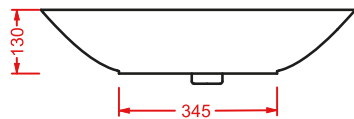

PTL001 PLETTRO

lavabo appoggio 60
countertop washbasin 60