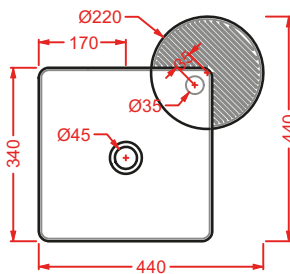

CAL003 CARTESIO

lavabo appoggio quadrato
squared countertop washbasin