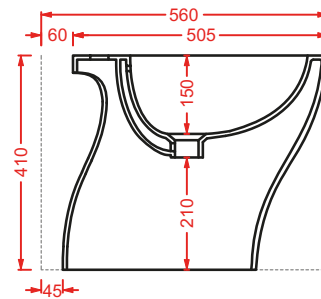

TEB003 TEN

bidet terra
floor bidet