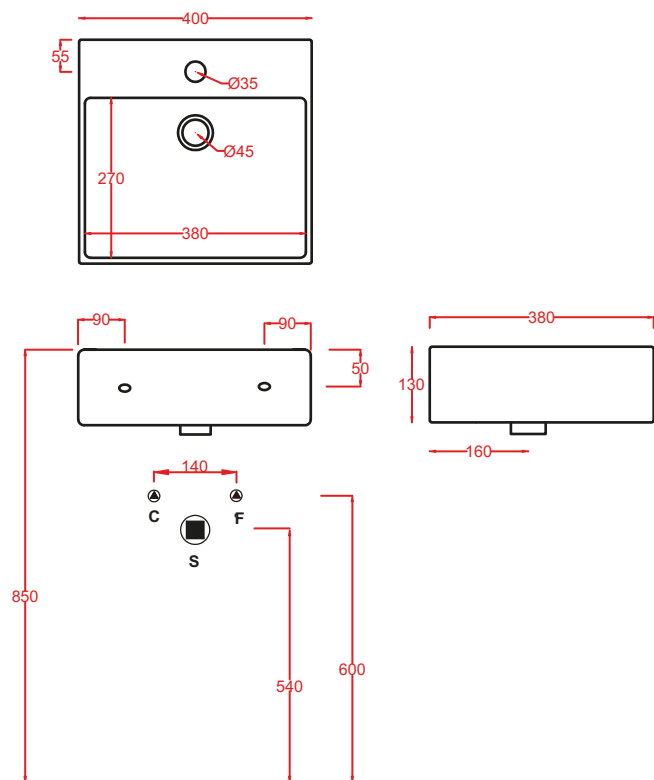

QUL005 QUADRO 40

lavabo sospeso/appoggio
wall-hung/countertop washbasin