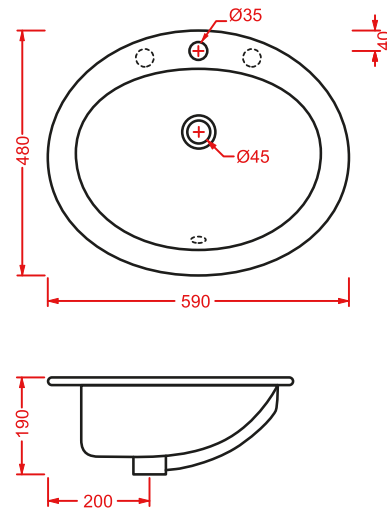

EOLO

ELL001 EOLO

lavabo incasso 59
drop in washbasin 59