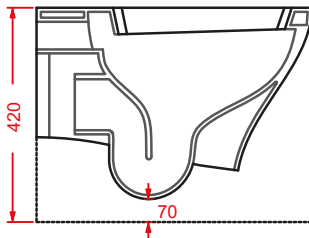

JZV001 JAZZ

vaso sospeso
wall-hung WC