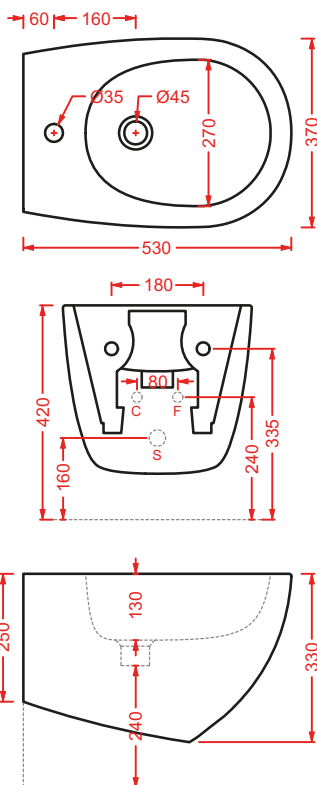

FLB001 FILE 2.0

bidet sospeso
wall-hung bidet