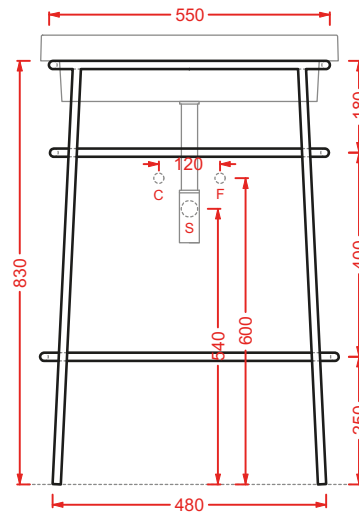

struttura per lavabo Ø40
structure for washbasin Ø40

ACA055 FUORI SCALA

struttura per lavabo ovale 60
structure for oval washbasin 60

ACA056 FUORI SCALA

struttura per lavabo rettangolare
structure for rectangular washbasin 60