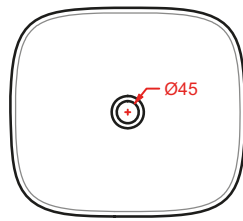

COL007 COGNAC 46

lavabo appoggio
countertop washbasin