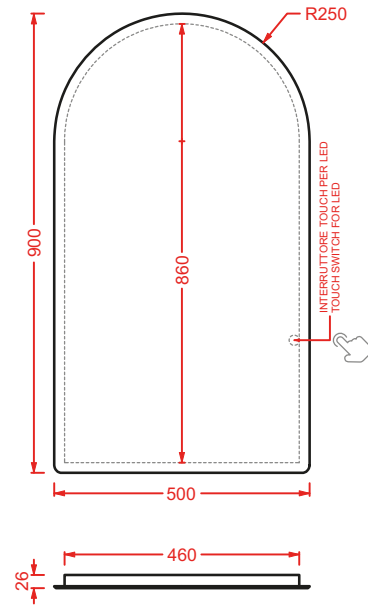

ACS013 SEMIARCO 90

specchio retroilluminato a led
retro LED mirror