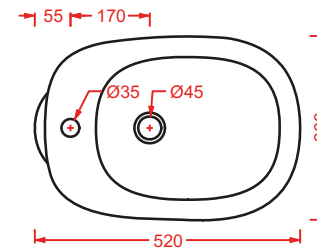

TEB003 TEN

bidet terra
floor bidet