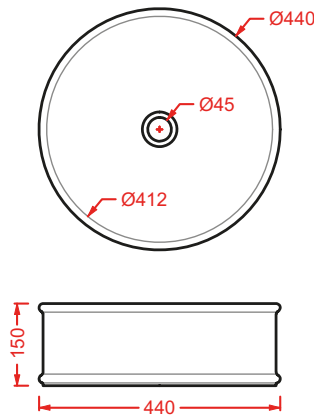

ATL001 ATELIER

lavabo appoggio $\varnothing 44$
countertop washbasin $\varnothing 44$