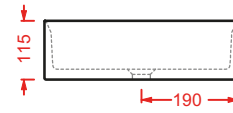

SCL002 SCALINO 55
lavabo appoggio 55
countertop washbasin 55