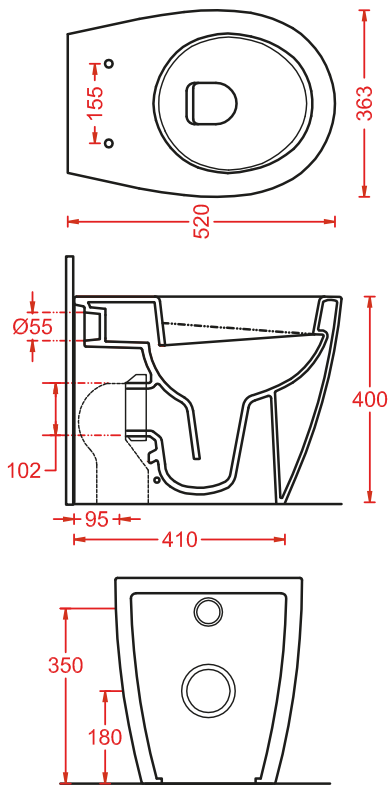

STV002 STEP

vaso terra filomuro
back to wall WC