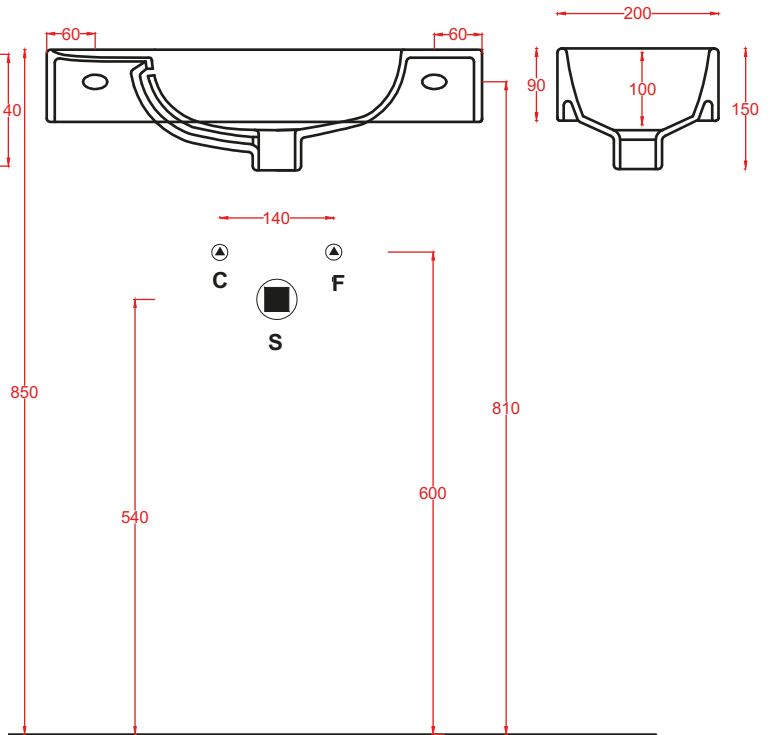

LML002 BRICK
lavamani sospeso
wall-hung handrinse basin