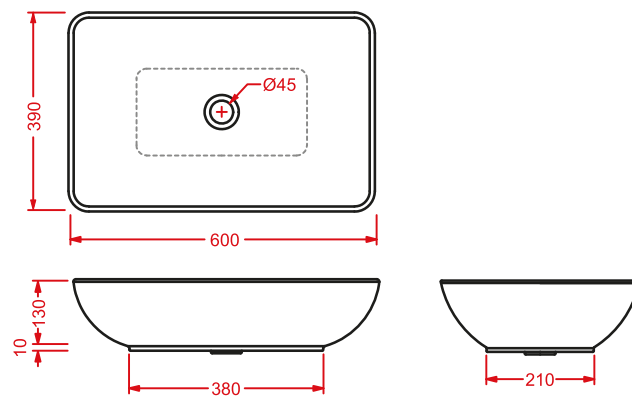

colore	codice	kg	DZ. pallet Italia	DZ. pallet Export
○	TAL001 01;00	12	18	36

lavabo appoggio

countertop washbasin