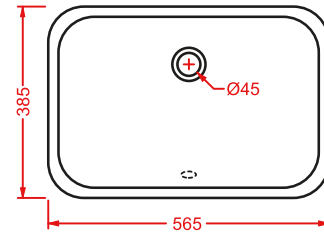

IDEA

IDL001 IDEA

lavabo sottopiano 60
under-countertop washbasin 60

NETTUNO

NTL001 NETTUNO

lavabo sottopiano 56
under-countertop washbasin 56

GEA

GEL001 GEA