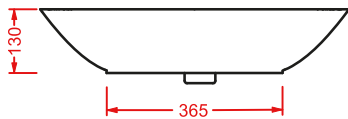

PTL002 PLETTRO QUADRO

lavabo appoggio 59
countertop washbasin 59