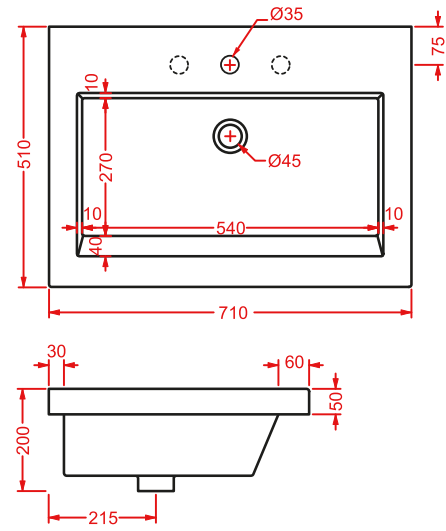

GAP 71

GPL002 GAP 71
consolle incasso 71
drop in consolle 71