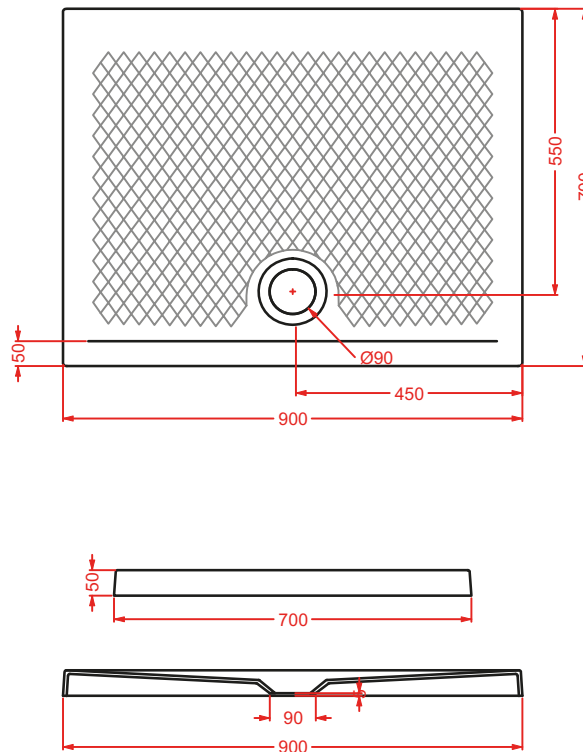

PDR017 SCACCHI

piatto doccia rettangolare h 5,5 72 x 90
rectangular shower tray h 5,5 72 x 90

LATO NON SMALTATO / UNGLAZED SIDE