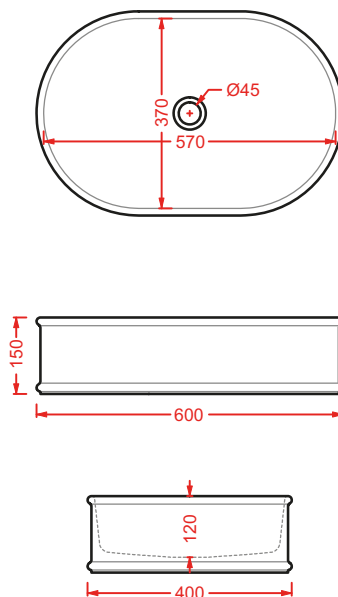

ACA061 17 0,5 - -

ATL001 ATELIER

lavabo tondo appoggio Ø44
 round countertop washbasin Ø44

**ATL002 ATELIER**

lavabo ovale appoggio 60
 oval countertop washbasin 60

**ATL003 ATELIER**

lavabo sospeso 65
 wall-hung washbasin 65