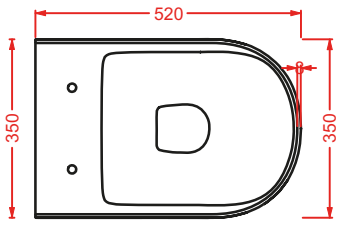

THV001 THE ONE

vaso sospeso
wall-hung WC