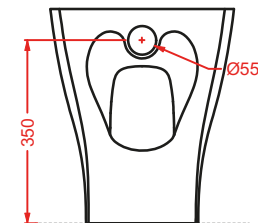

TEV001 TEN

vaso terra scarico "S"
"S" trap floor WC