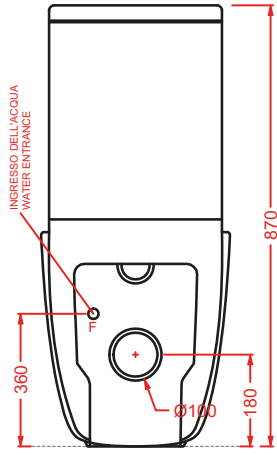

FLV003 + FLC001 FILE 2.0

vaso monoblocco + cassetta monoblocco
close-coupled WC + ceramic cistern