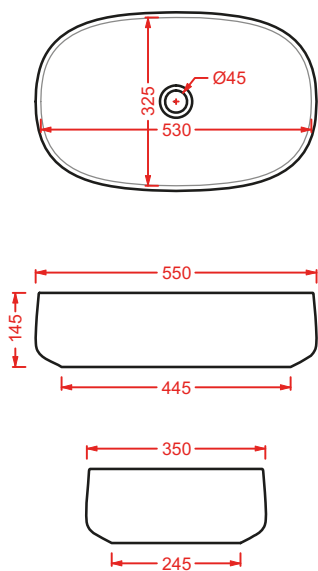

COL003 COGNAC 55
lavabo appoggio
countertop washbasin