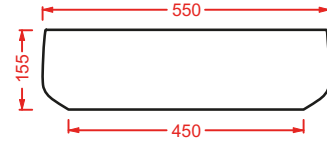

COL008 COGNAC 55

lavabo appoggio
countertop washbasin