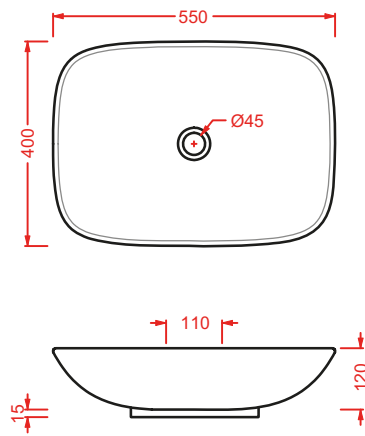

LFL006 LA FONTANA 2.0 PIATTO 55

piatto in ceramica 55
ceramic basin 55