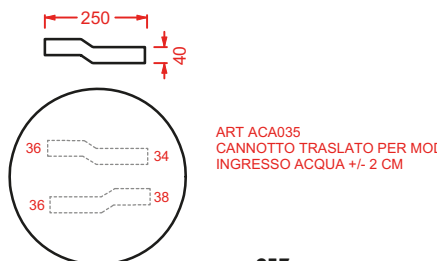

FLV005 FILE 2.0

vaso terra filomuro Senza Brida sc. traslato
back to wall Rimless WC adjustable flush