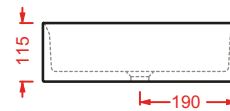

SCL004 SCALINO 75
lavabo appoggio 75
countertop washbasin 75