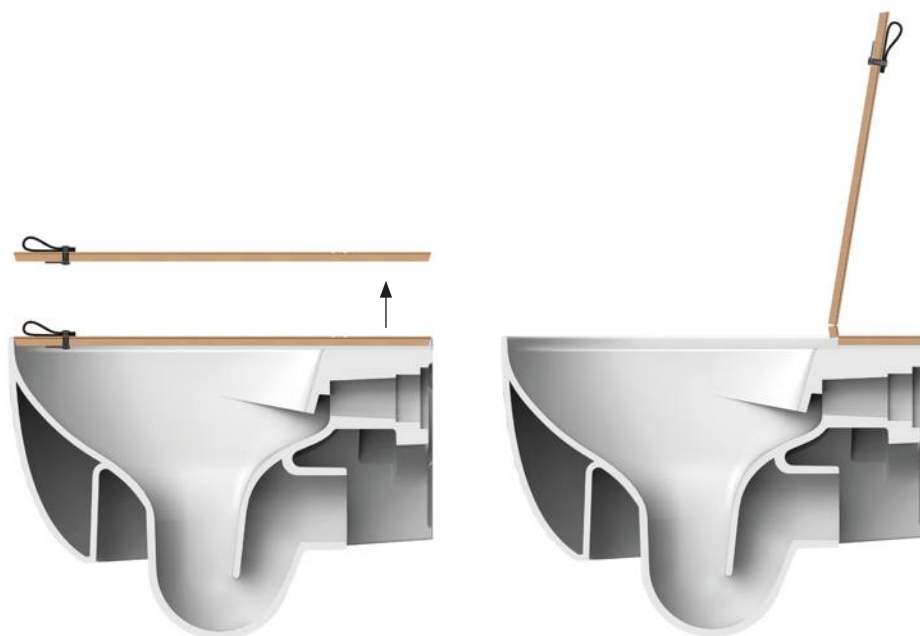

EDGELESS + RIMLESS WC

RIMLESS

La tecnologia rimless, con la conseguente eliminazione della brida, permette di togliere la camera ceramica e ridurre il bordo al minimo, ottenendo un'estetica ancora più minimal.

Without the rim, this technology allows the elimination of the ceramic chamber and the reduction of edge for enhanced minimal and clean aesthetics.

HINGELESS SEAT

HINGELESS

patent pending

La tecnologia Wood-skin® permette di ricavare il sedile dalla fresatura di un'unica lastra composta da due strati di materiale (PMMA e HPL / tranciato legno) inframezzati da un tessuto polimerico tecnico ad alta resistenza (resistenza a trazione ~50N/cm).

The Wood-skin® technology allows the creation of the seat cover through the milling of a unique sheet composed of two external layers (PMMA and HPL / multi-laminar wood veneer) with another highly resistant polymeric layer between them (traction resistance ~50N/cm).

1

sedile ultra sottile (10mm)
senza cerniere

ultra slim seat (10mm)
with NO hinges

2

sedile incassato e continuo
fino a parete che evidenzia il bordo fino

the back to wall inset seat
highlights the thin rim