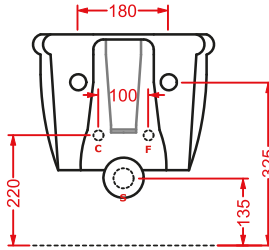

HEB003 HERMITAGE

bidet sospeso
wall-hung bidet