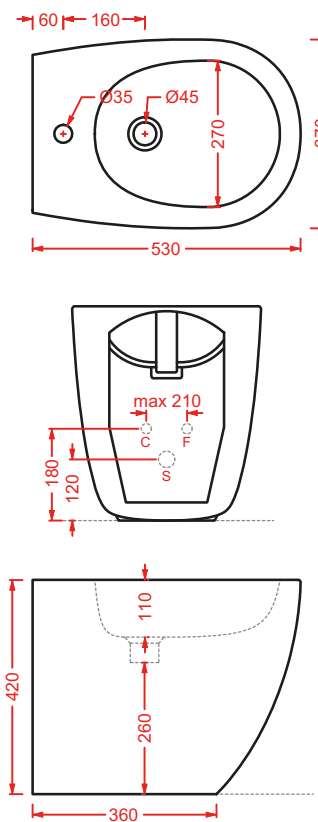

FLB002 FILE 2.0

bidet terra filomuro
back to wall bidet