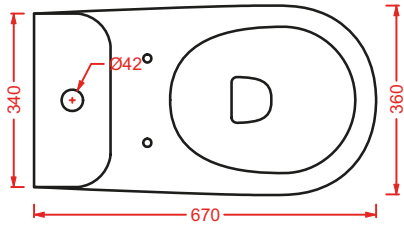

FLV003 + FLC001 FILE 2.0

vaso monoblocco + cassetta monoblocco
close-coupled WC + ceramic cistern