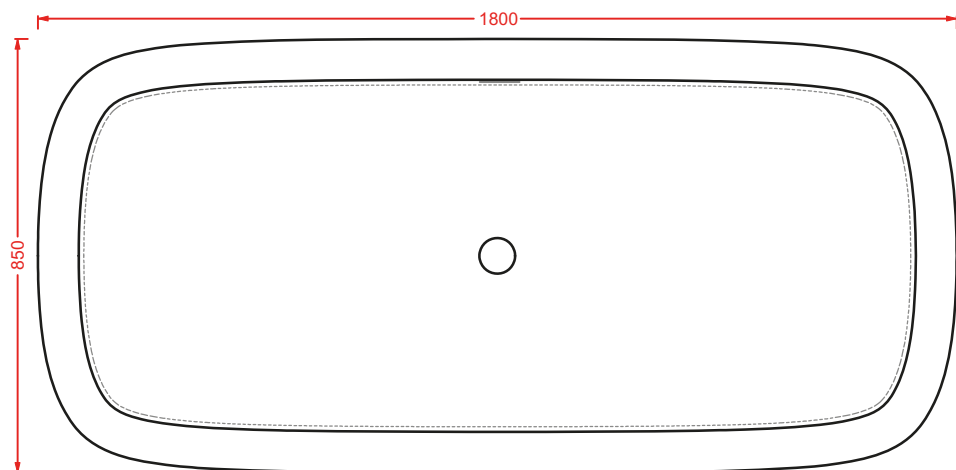

ACW003 NEO

vasca freestanding
freestanding bathtub