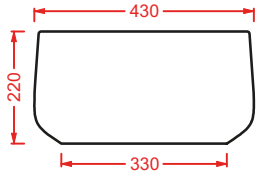

COL006 COGNAC QUADRO 43

lavabo appoggio
countertop washbasin