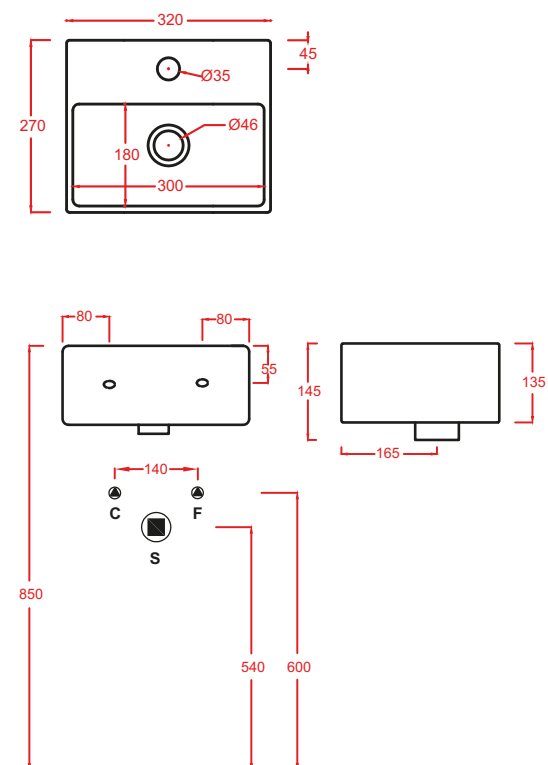

QUL003 QUADRO 65

lavabo sospeso/appoggio
wall-hung/countertop washbasin

QUL005 QUADRO 40

lavabo sospeso/appoggio
wall-hung/countertop washbasin

QUL006 QUADRO MINI

lavabo sospeso/appoggio
wall-hung/countertop washbasin