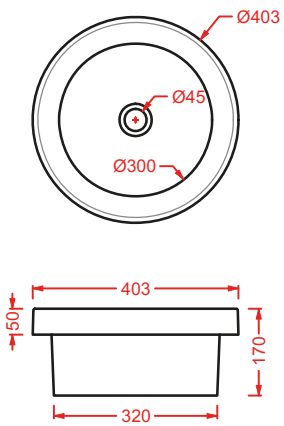

TFL032 FUORI SCALA

lavabo Ø40
washbasin Ø40