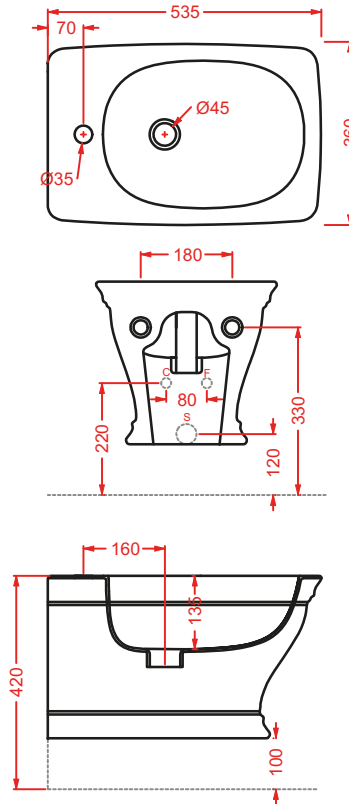

CIB001 CIVITAS

bidet sospeso
wall-hung bidet