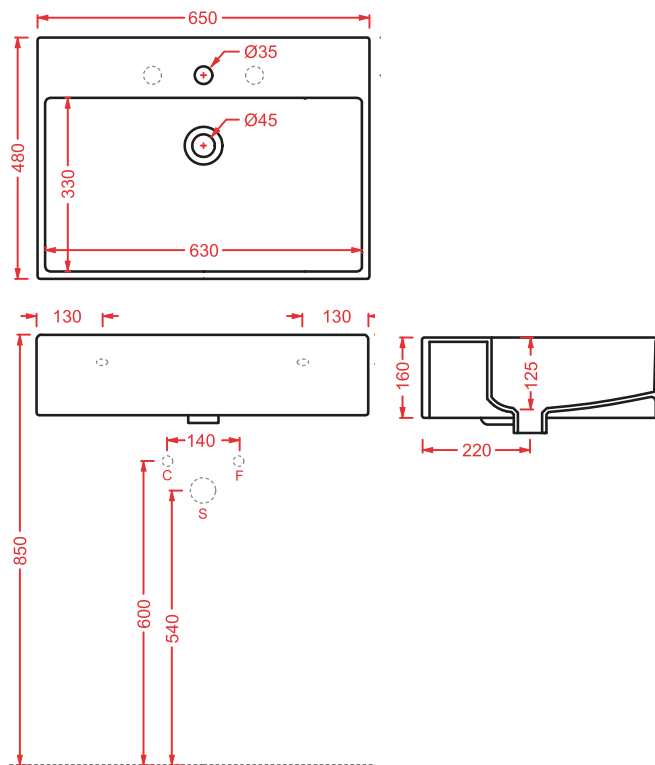

QUL003 QUADRO 65

lavabo sospeso/appoggio
wall-hung/countertop washbasin