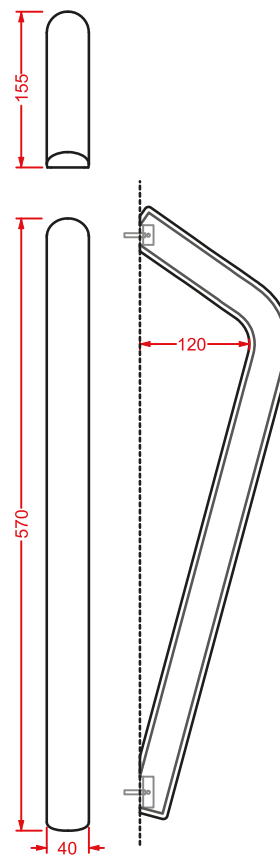

PSC004 POSTIT
porta salviette ceramica 57
ceramic towel rail 57