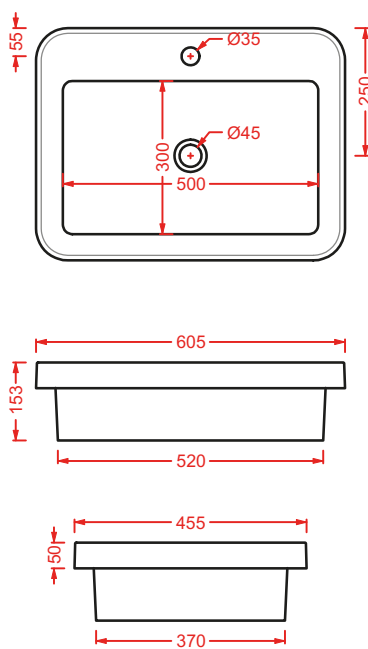

TFL034 FUORI SCALA

lavabo rettangolare 60
rectangular washbasin 60