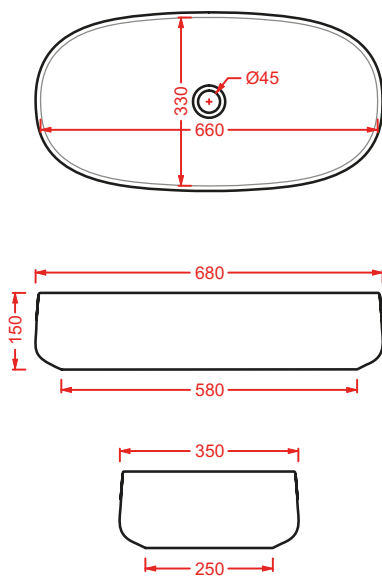

COL005 COGNAC 68
lavabo appoggio
countertop washbasin