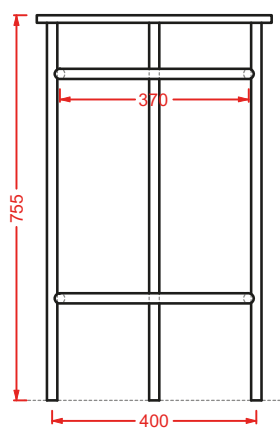

ACA065 /ACA059 FLAIR

struttura per lavabi appoggio Cartesio
structure for Cartesio countertop washbasins