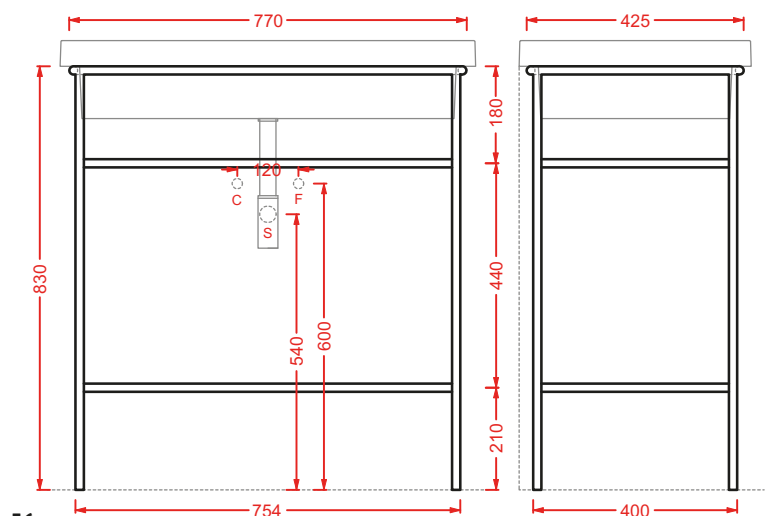

ACA057 FUORI SCALA

struttura per lavabo rettangolare 80
structure for rectangular washbasin 80