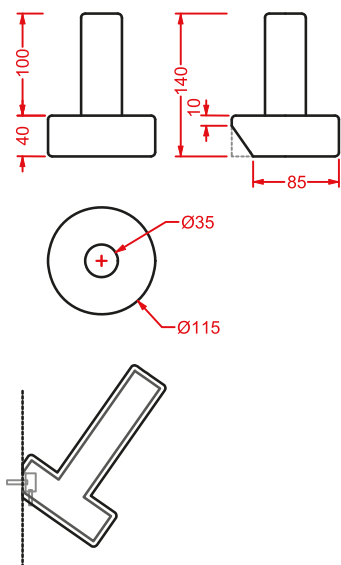

POSTIT | 10,5 x 17

○ **PSC005 01; 00** 0,7 - -

gancio ceramica + kit di fissaggio

ceramic hook + fitting system kit

PSC001 POSTIT
 portarotolo ceramica
ceramic toilet roll holder

PSC002 POSTIT
 porta scopino ceramica + scopino
ceramic brush holder + brush