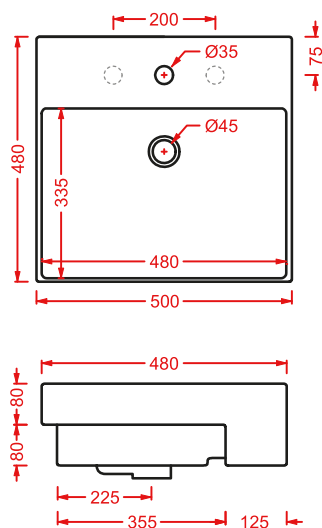

QUL004 QUADRO 50 SEMINCASSO

lavabo semincasso
semi-recessed washbasin