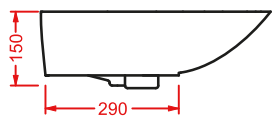

PLETTRO QUADRO 59 x 45	○	PTL002 01; 00	10	20	40
lavabo appoggio + kit di fissaggio					
<i>countertop washbasin + fitting system kit</i>					

PTL001 PLETTRO

lavabo appoggio 60
countertop washbasin 60

PTL002 PLETTRO QUADRO