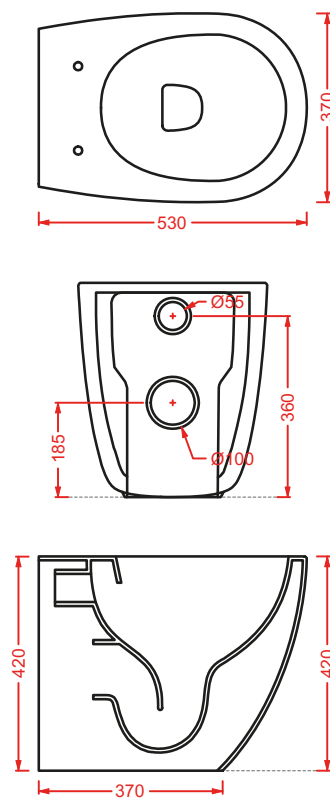

FLV005 FILE 2.0

vaso terra filomuro Senza Brida sc. traslato
back to wall Rimless WC adjustable flush