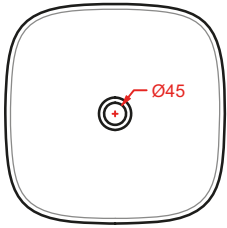

COL006 COGNAC QUADRO 43

lavabo appoggio
countertop washbasin