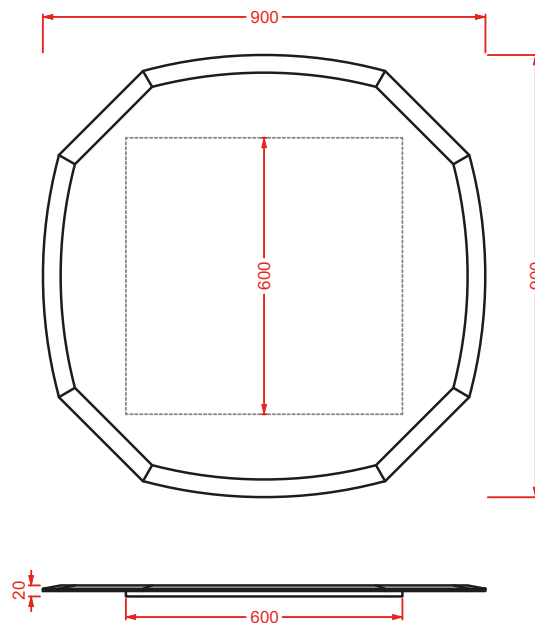

CIA011 CIVITAS

specchio a filo lucido con pianta ottagonale
octagonal mirror