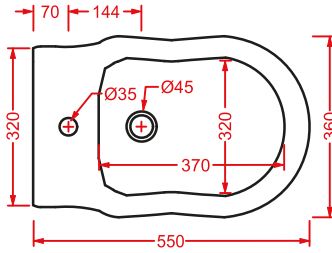

HEB003 HERMITAGE

bidet sospeso
wall-hung bidet