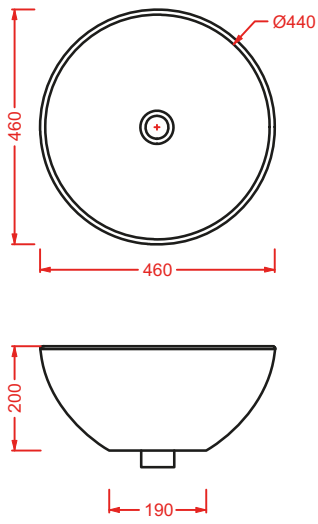

LCL001 LA CIOTOLA 46
lavabo appoggio 46
countertop washbasin 46