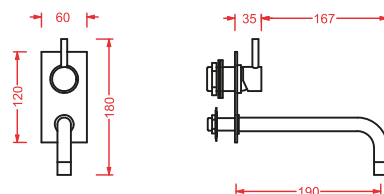

LFA008 LA FONTANA

rubinetto per colonna La Fontana
faucet for column La Fontana