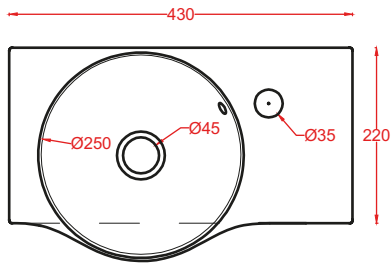

LML001 UNION
lavamani sospeso
wall-hung handrinse basin