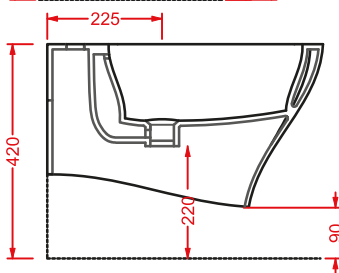

ACA058/OSL010
VOGUE + MILLERIGHE | pag. 30
strutture per lavabi + Millerighe
structures for washbasins + Millerighe

JZV001 JAZZ

vaso sospeso
wall-hung WC

JZB001 JAZZ

bidet sospeso
wall-hung bidet

JZB002 JAZZ