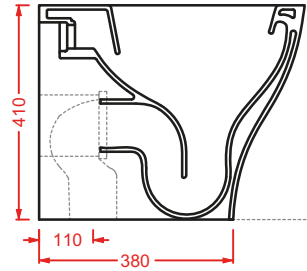

TEV002 TEN

vaso terra filomuro
back to wall WC