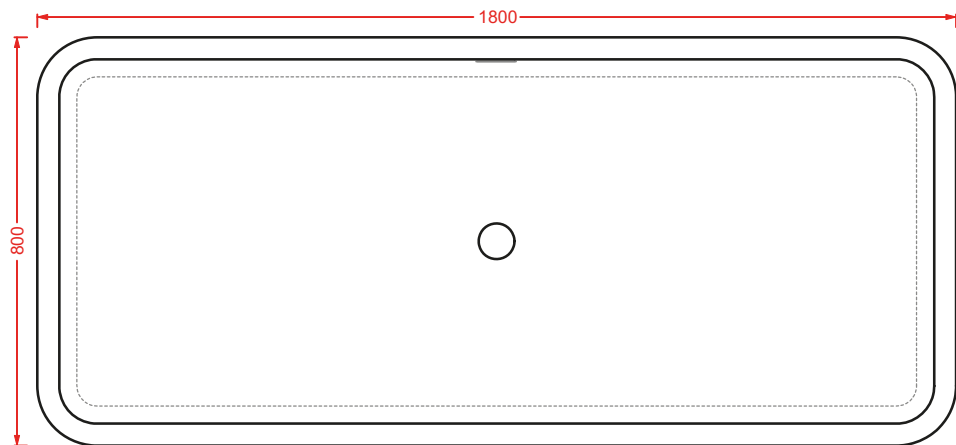

ACW004 SQUARE
vasca freestanding
freestanding bathtub