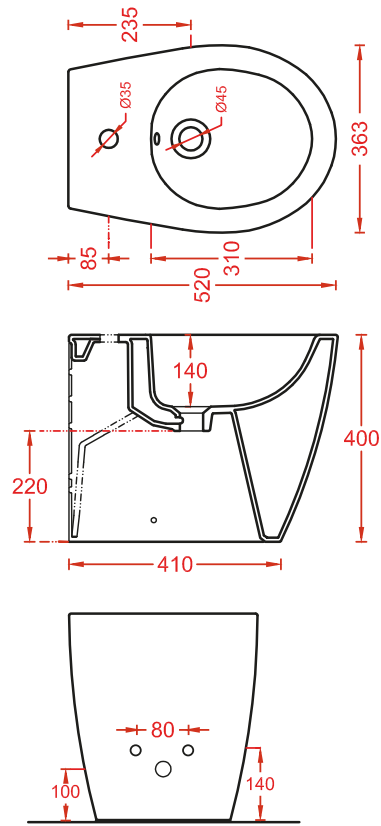

STB002 STEP

bidet terra filomuro
back to wall bidet