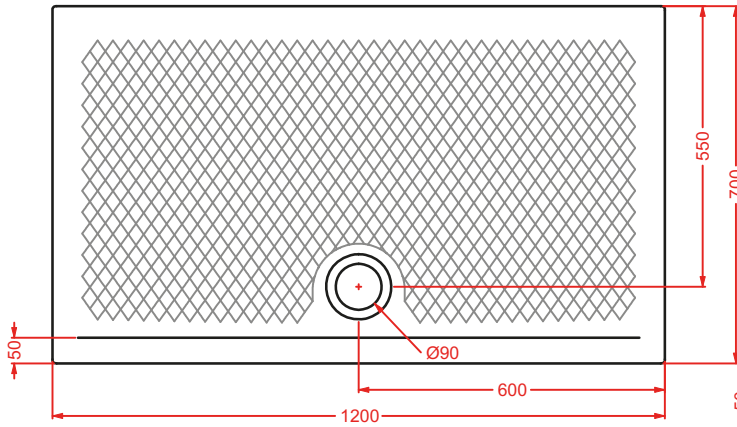

PDR020 SCACCHI

piatto doccia rettangolare h 5,5 70 x 120
rectangular shower tray h 5,5 70 x 120

LATO NON SMALTATO / UNGLAZED SIDE