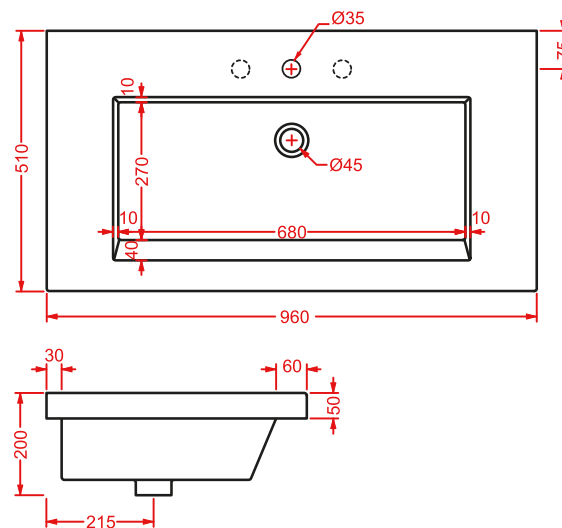

GAP 96

GPL004 GAP 96
consolle incasso 96
drop in consolle 96