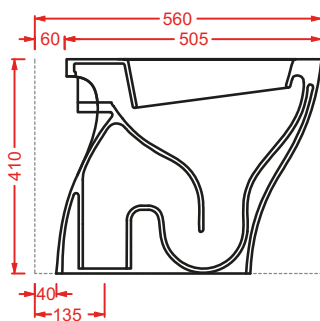

TEV001 TEN

vaso terra scarico "S"
"S" trap floor WC