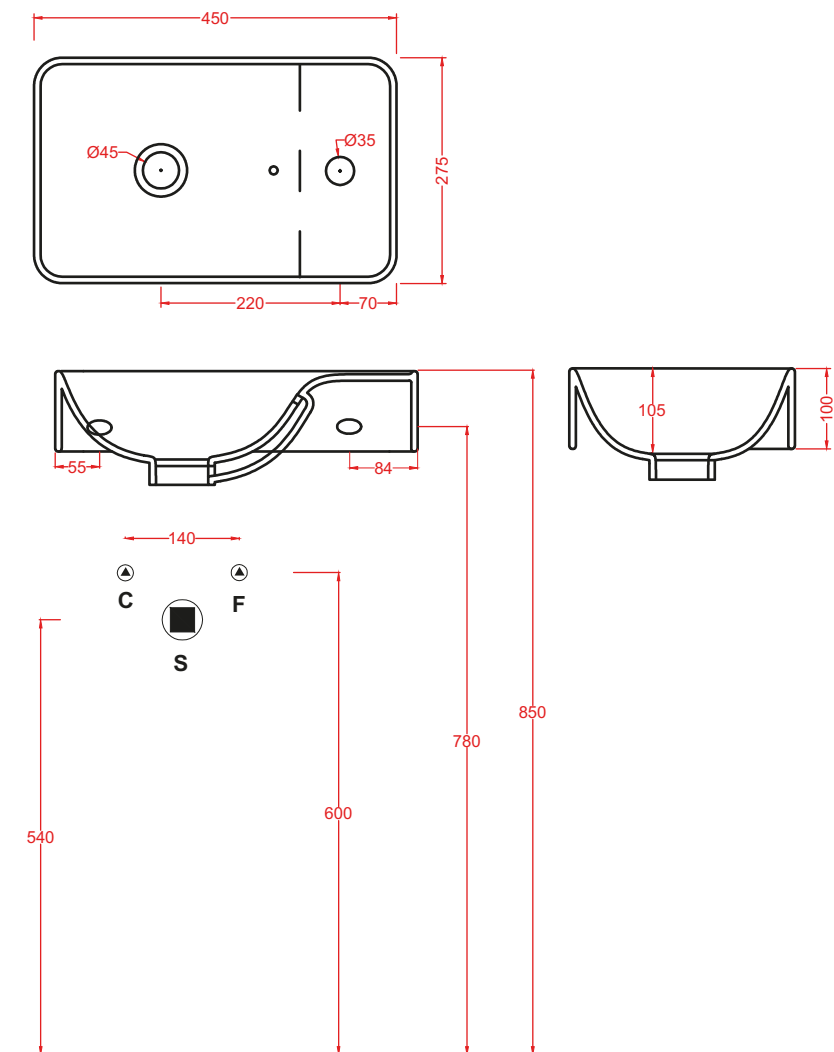

LML003 SAVON

lavamani sospeso

wall-hung handrinse basin