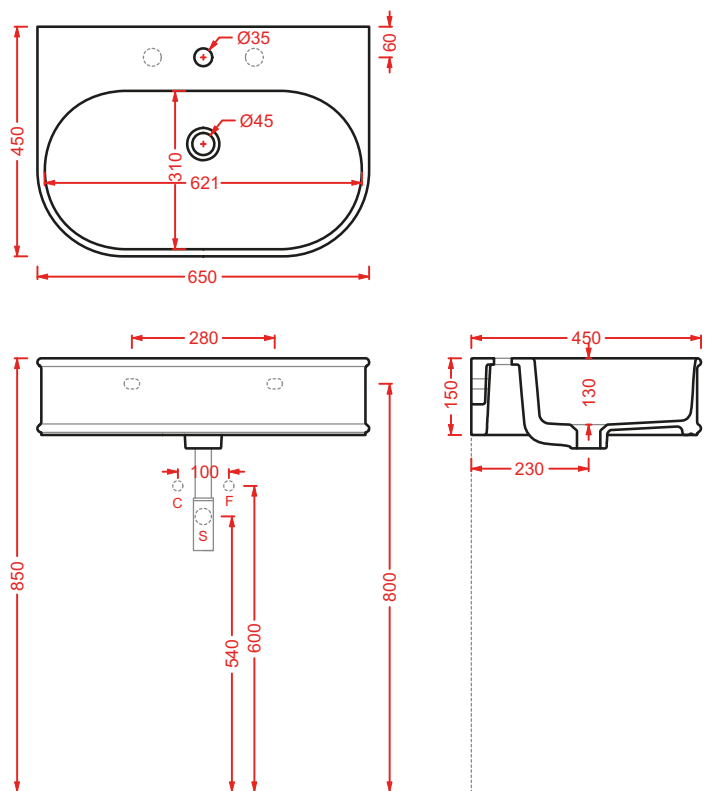

ACA061 17 0,5 - -

ATL001 ATELIER

lavabo tondo appoggio Ø44
 round countertop washbasin Ø44

**ATL002 ATELIER**

lavabo ovale appoggio 60
 oval countertop washbasin 60

**ATL003 ATELIER**

lavabo sospeso 65
 wall-hung washbasin 65