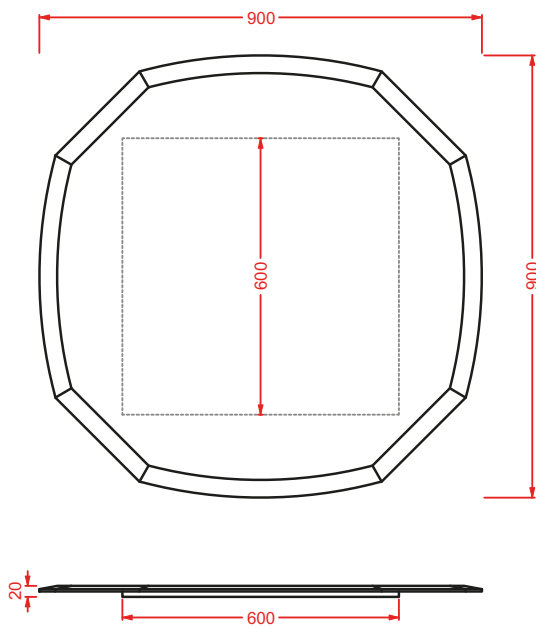

CIA011 CIVITAS

specchio a filo lucido con pianta ottagonale
octagonal mirror