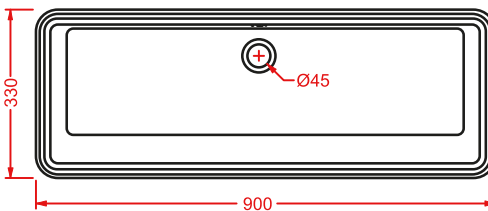

GEA 90

GEL002 GEA 90

lavabo sottopiano 90
under-countertop washbasin 90