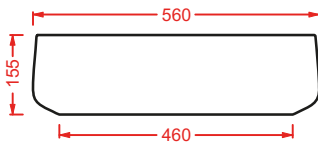

COL009 COGNAC 56

lavabo appoggio
countertop washbasin