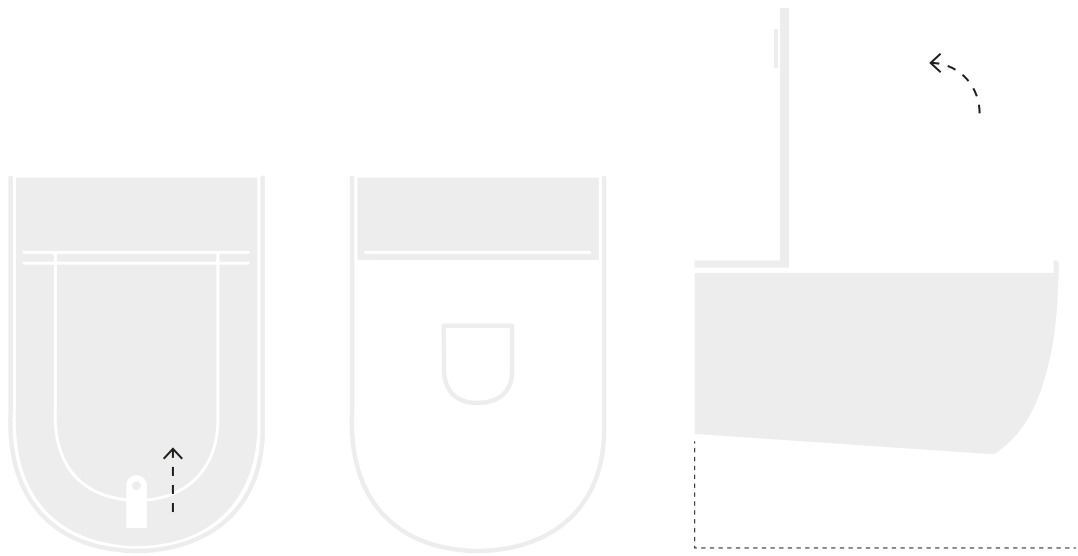

THE ONE OPENING SYSTEM

sollevare la linguetta di pelle come in figura per aprire sia il sedile che il coperchio
lift the leather tab as in figure to open both the seat and the lid

sollevare la linguetta di pelle ruotata di 90° per aprire solo il coperchio del sedile
a 90° turn as in the figure to open just the lid of the seat