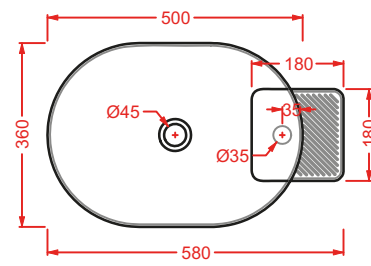

CAL001 CARTESIO

lavabo appoggio ovale
oval countertop washbasin