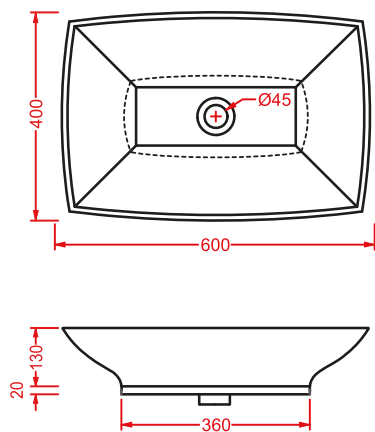

JZL002 JAZZ

lavabo appoggio 60
countertop washbasin 60