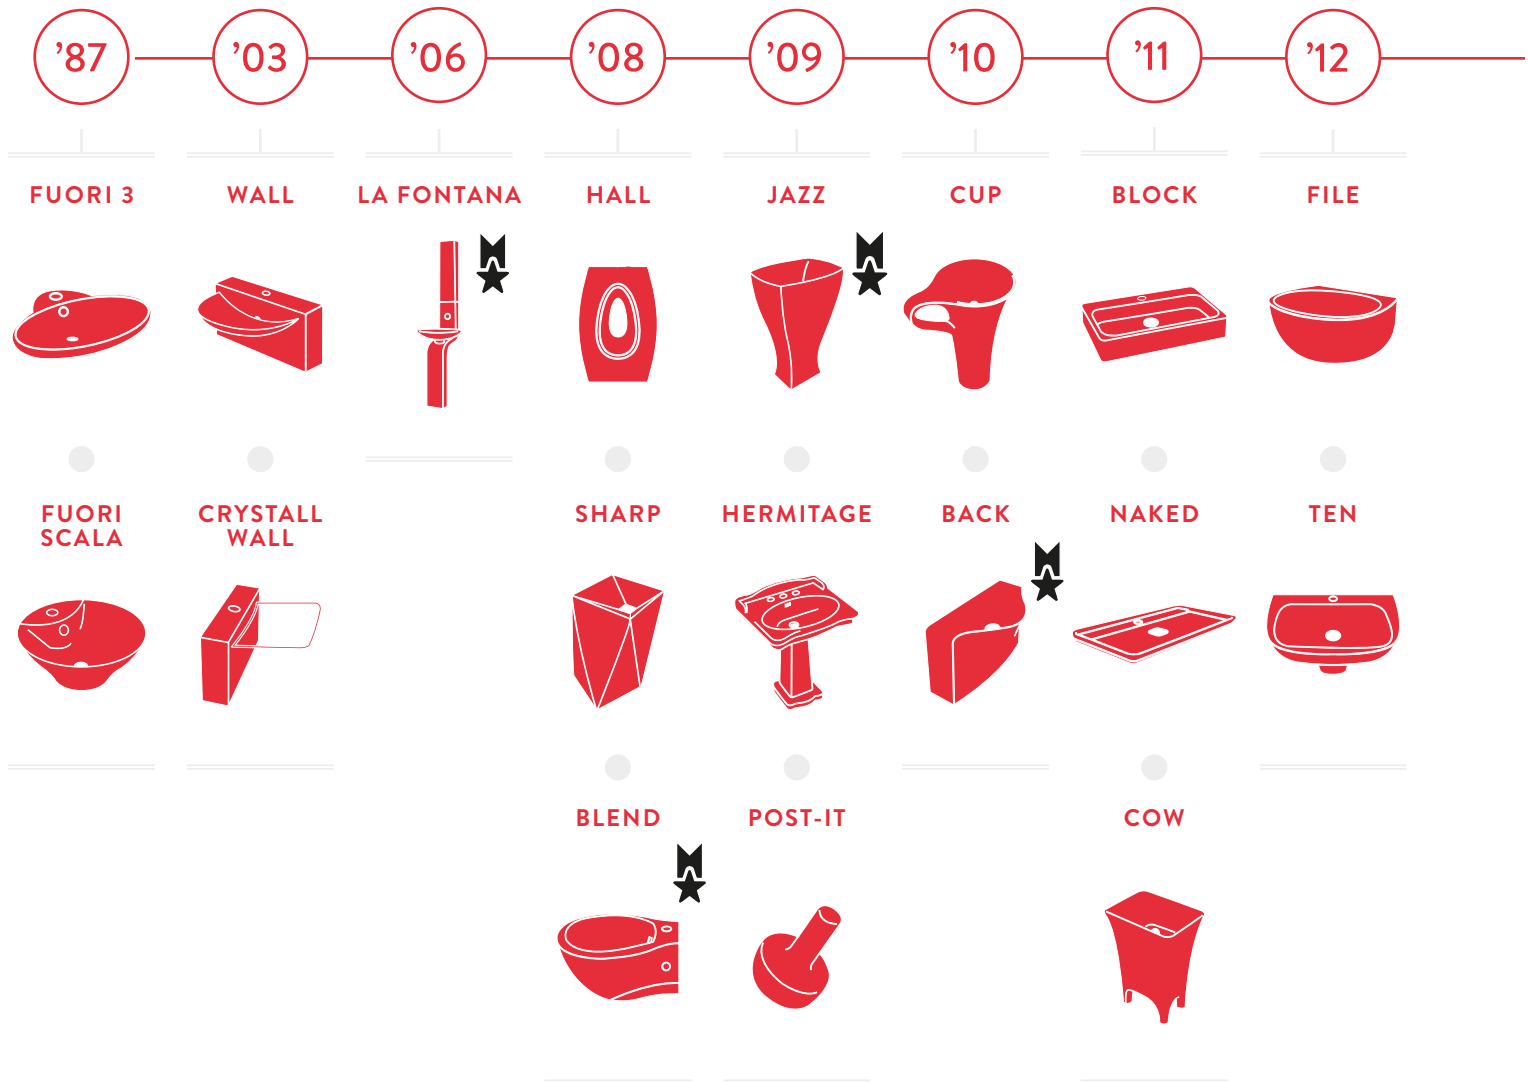

THE ONE

CARTESIO

la timeline di the.artceram...
the.artceram timeline...

THE.ARTCERAM - I RISULTATI

prodotto premiato
awarded product

IL CAVALLETTO

AZULEY

SOTTO SOPRA