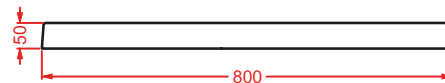

PDR021 SCACCHI

piatto doccia rettangolare h 5,5 80 x 120
rectangular shower tray h 5,5 80 x 120

LATO NON SMALTATO / UNGLAZED SIDE