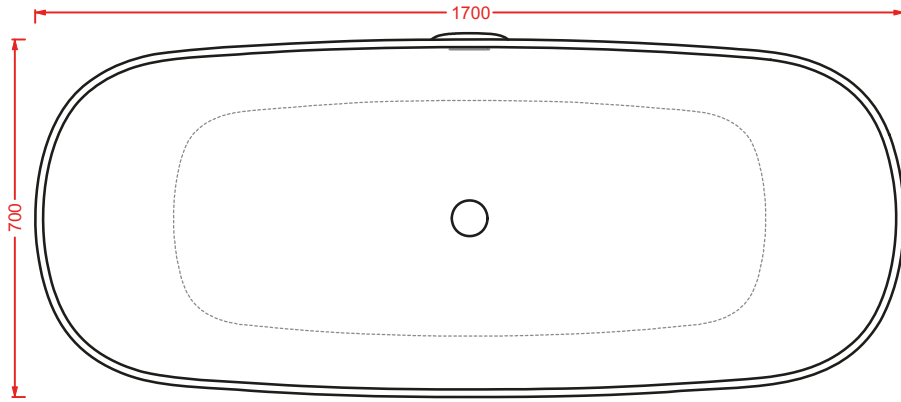

ACW002 HOOP
vasca freestanding
freestanding bathtub