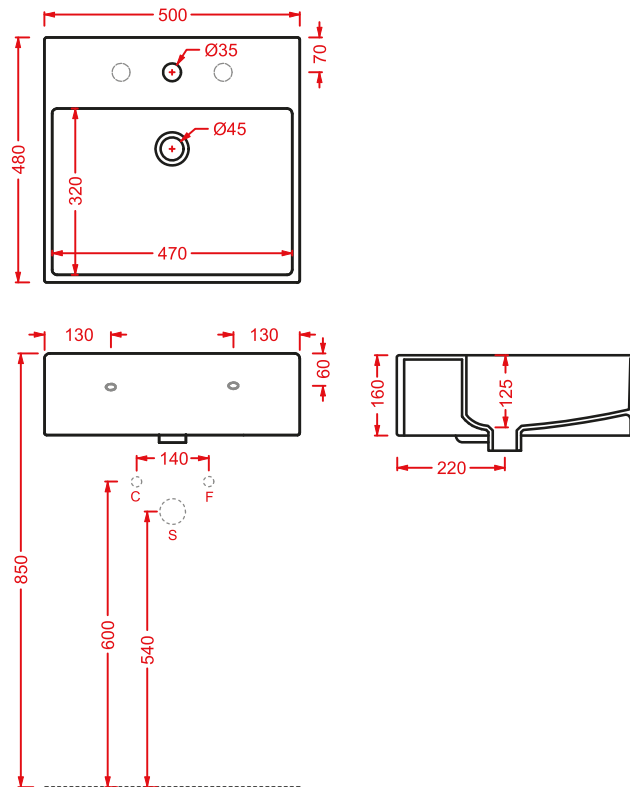

QUL002 QUADRO 50

lavabo sospeso/appoggio
wall-hung/countertop washbasin