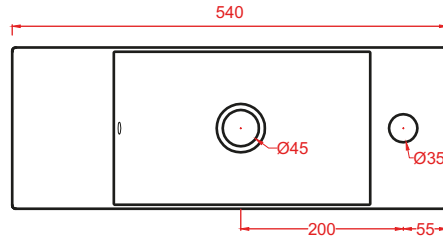

LML002 BRICK
lavamani sospeso
wall-hung handrinse basin