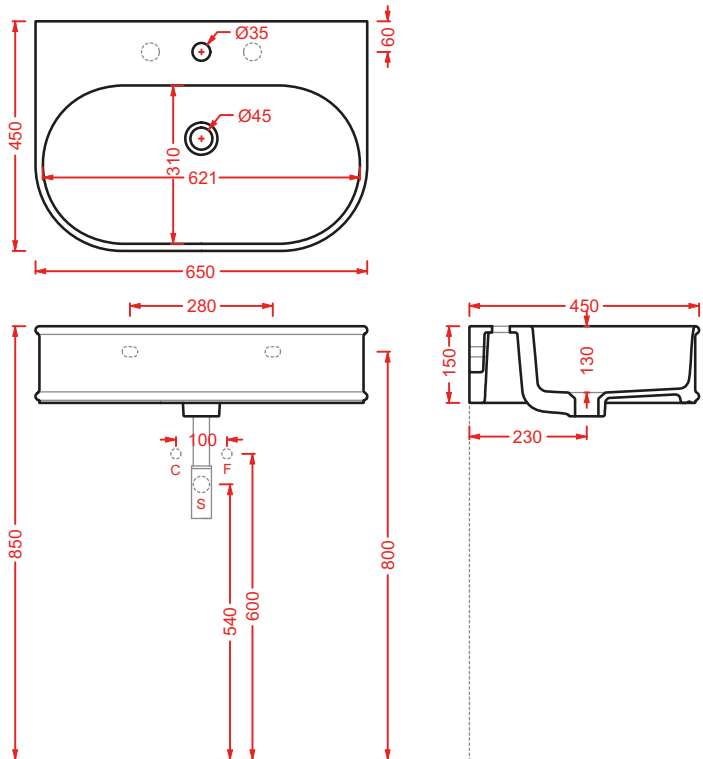

ATL003 ATELIER

lavabo sospeso 65
wall-hung washbasin 65