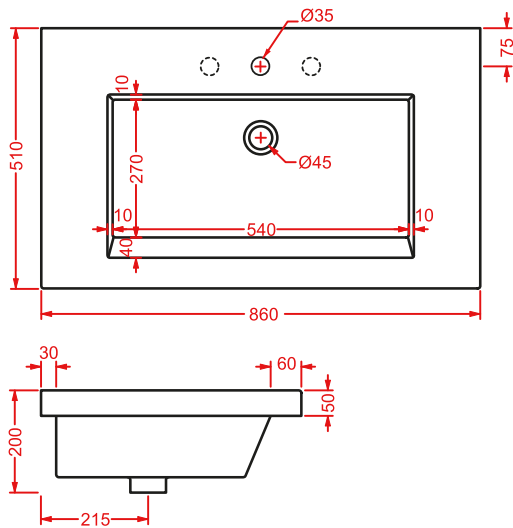

GAP 86

GPL003 GAP 86
consolle incasso 86
drop in consolle 86