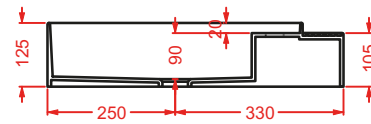

CAL001 CARTESIO

lavabo appoggio ovale
oval countertop washbasin