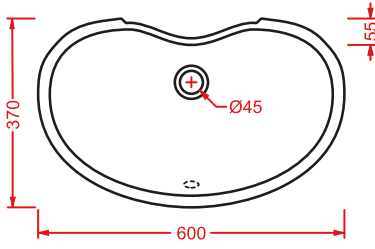

IDEA

IDL001 IDEA

lavabo sottopiano 60
under-countertop washbasin 60

NETTUNO

NTL001 NETTUNO

lavabo sottopiano 56
under-countertop washbasin 56

GEA

GEL001 GEA