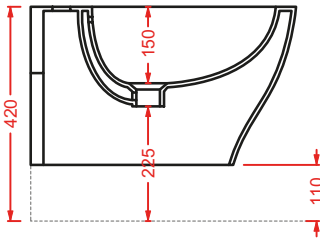

TEB004 TEN 4.0

bidet sospeso
wall-hung bidet