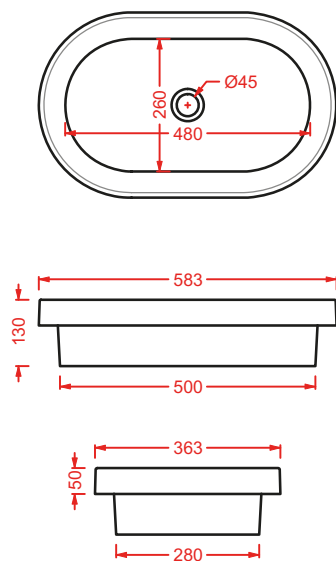

TFL033 FUORI SCALA

lavabo ovale 60
oval washbasin 60