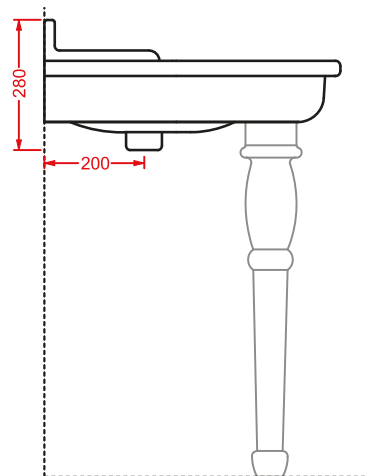

HEL005 + HEC003 HERMITAGE

consolle 92 + gambe ceramica
consolle 92 + ceramic legs