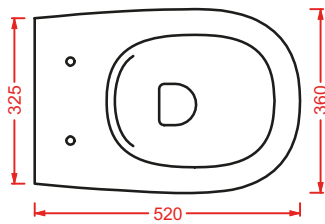

TEV006 TEN 4.0

vaso sospeso
wall-hung WC