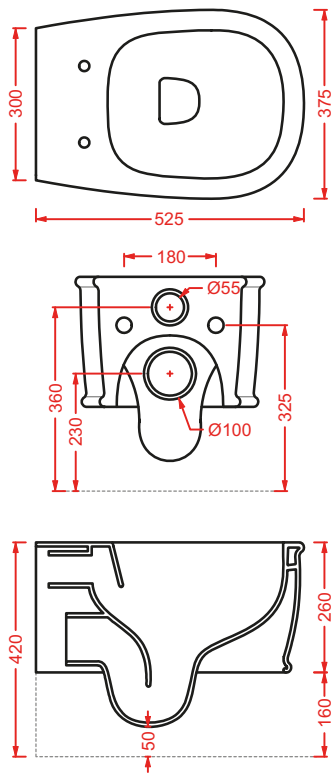

ACA058/ATL001
VOGUE + ATELIER | pag. 30
struttura per lavabo Atelier
structure for washbasin Atelier
Ø 44 x 72,5

ATV001 ATELIER

vaso sospeso Senza Brida
wall-hung Rimless WC

**ATB001 ATELIER**

bidet sospeso
wall-hung bidet