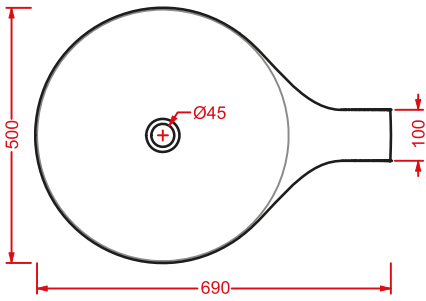

OSL004 CUP

lavabo centrostanza
freestanding washbasin