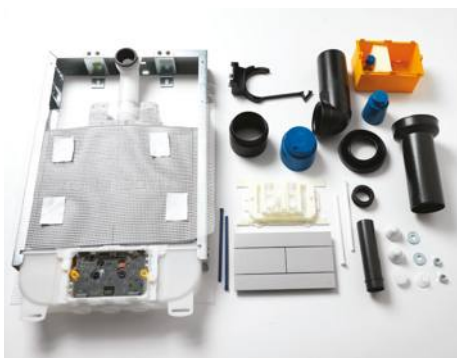

cassetta incasso a muro doppio
scarico per Wc sospesi

*concealed cistern double flow
discharge for wall-hung Wcs*

ACA041 3 - -

piletta sifonata da 90
per piatti doccia

drain 90 for shower tray

ACA002 0,3 - -