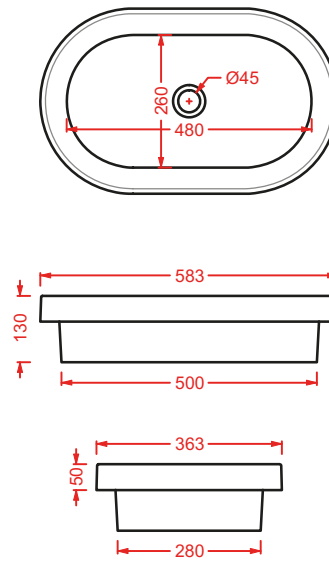

TFL033 FUORI SCALA

lavabo ovale 60
oval washbasin 60