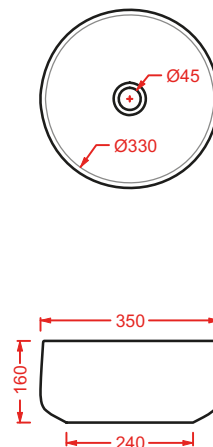

COL004 COGNAC 35
lavabo appoggio
countertop washbasin