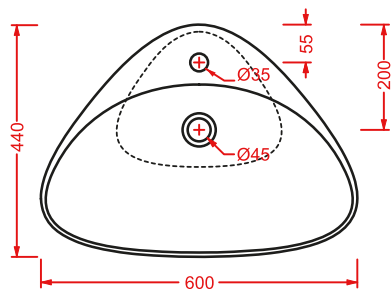

PTL001 PLETTRO

lavabo appoggio 60
countertop washbasin 60