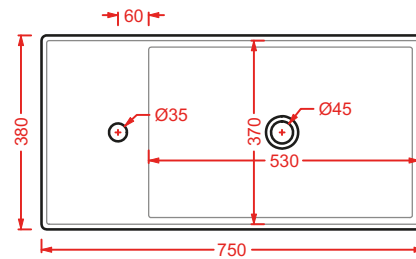

SCL004 SCALINO 75
lavabo appoggio 75
countertop washbasin 75