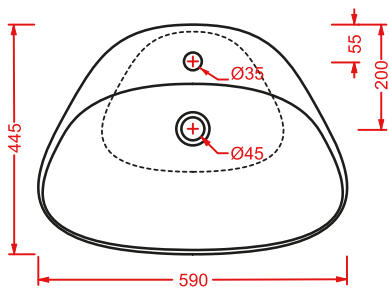

PTL002 PLETTRO QUADRO

lavabo appoggio 59
countertop washbasin 59