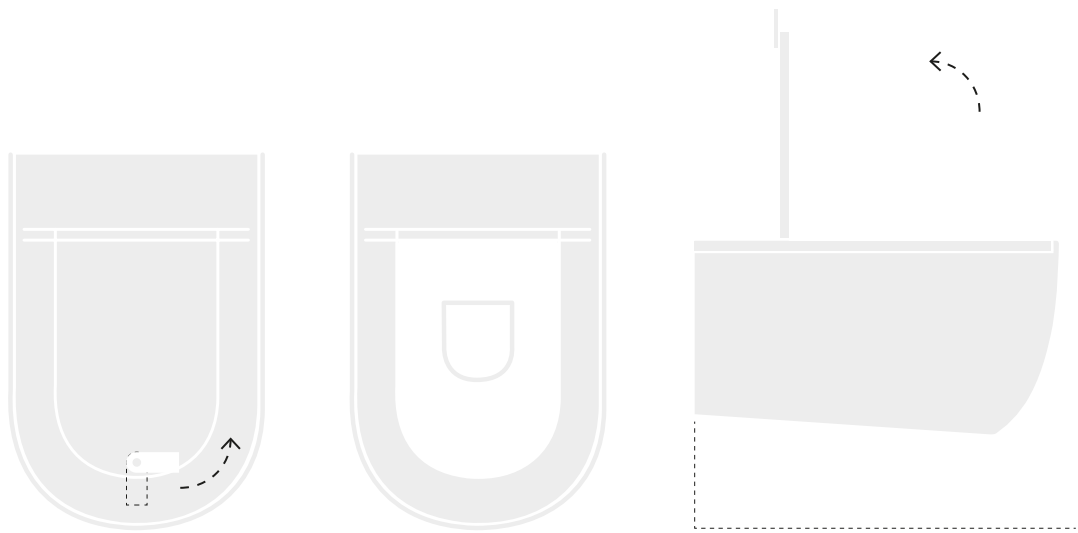

THE ONE OPENING SYSTEM

sollevare la linguetta di pelle come in figura per aprire sia il sedile che il coperchio
lift the leather tab as in figure to open both the seat and the lid

sollevare la linguetta di pelle ruotata di 90° per aprire solo il coperchio del sedile
a 90° turn as in the figure to open just the lid of the seat