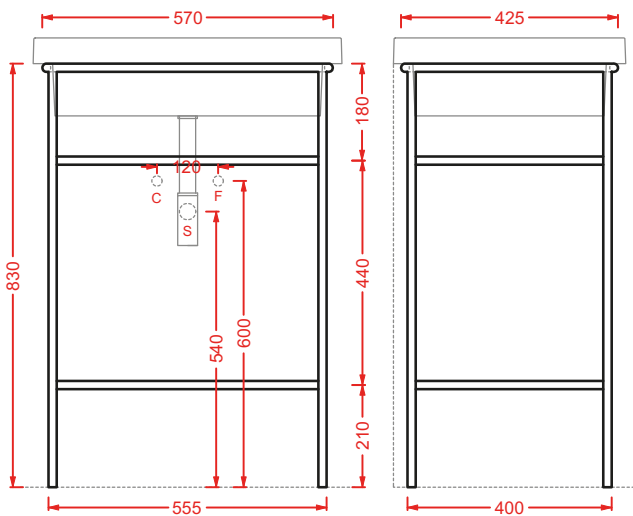

struttura per lavabo Ø40
structure for washbasin Ø40

ACA055 FUORI SCALA

struttura per lavabo ovale 60
structure for oval washbasin 60

ACA056 FUORI SCALA

struttura per lavabo rettangolare
structure for rectangular washbasin 60