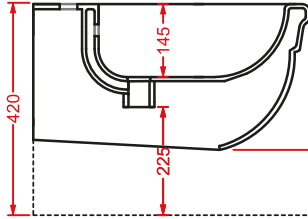

HEB003 HERMITAGE

bidet sospeso
wall-hung bidet