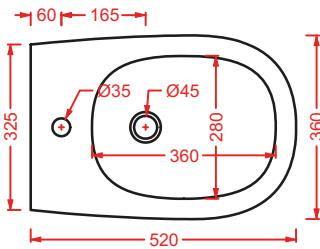

TEB004 TEN 4.0

bidet sospeso
wall-hung bidet