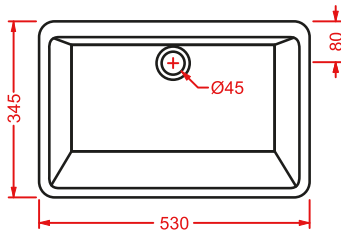

GEA

GEL001 GEA

lavabo sottopiano 53
under-countertop washbasin 53