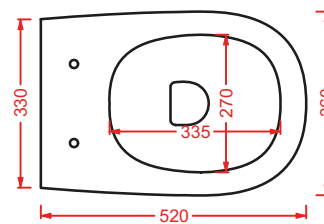

TEV002 TEN

vaso terra filomuro
back to wall WC