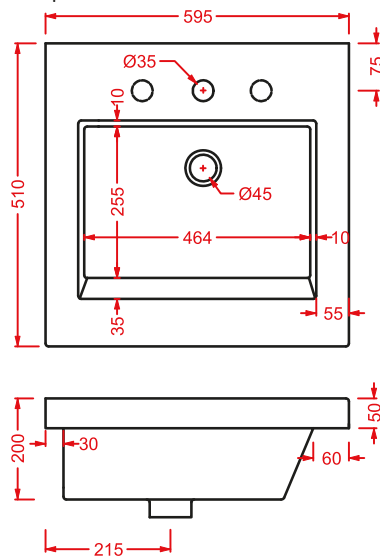

GAP 60

GPL006 GAP 60
consolle incasso 59,5
drop in consolle 59,5