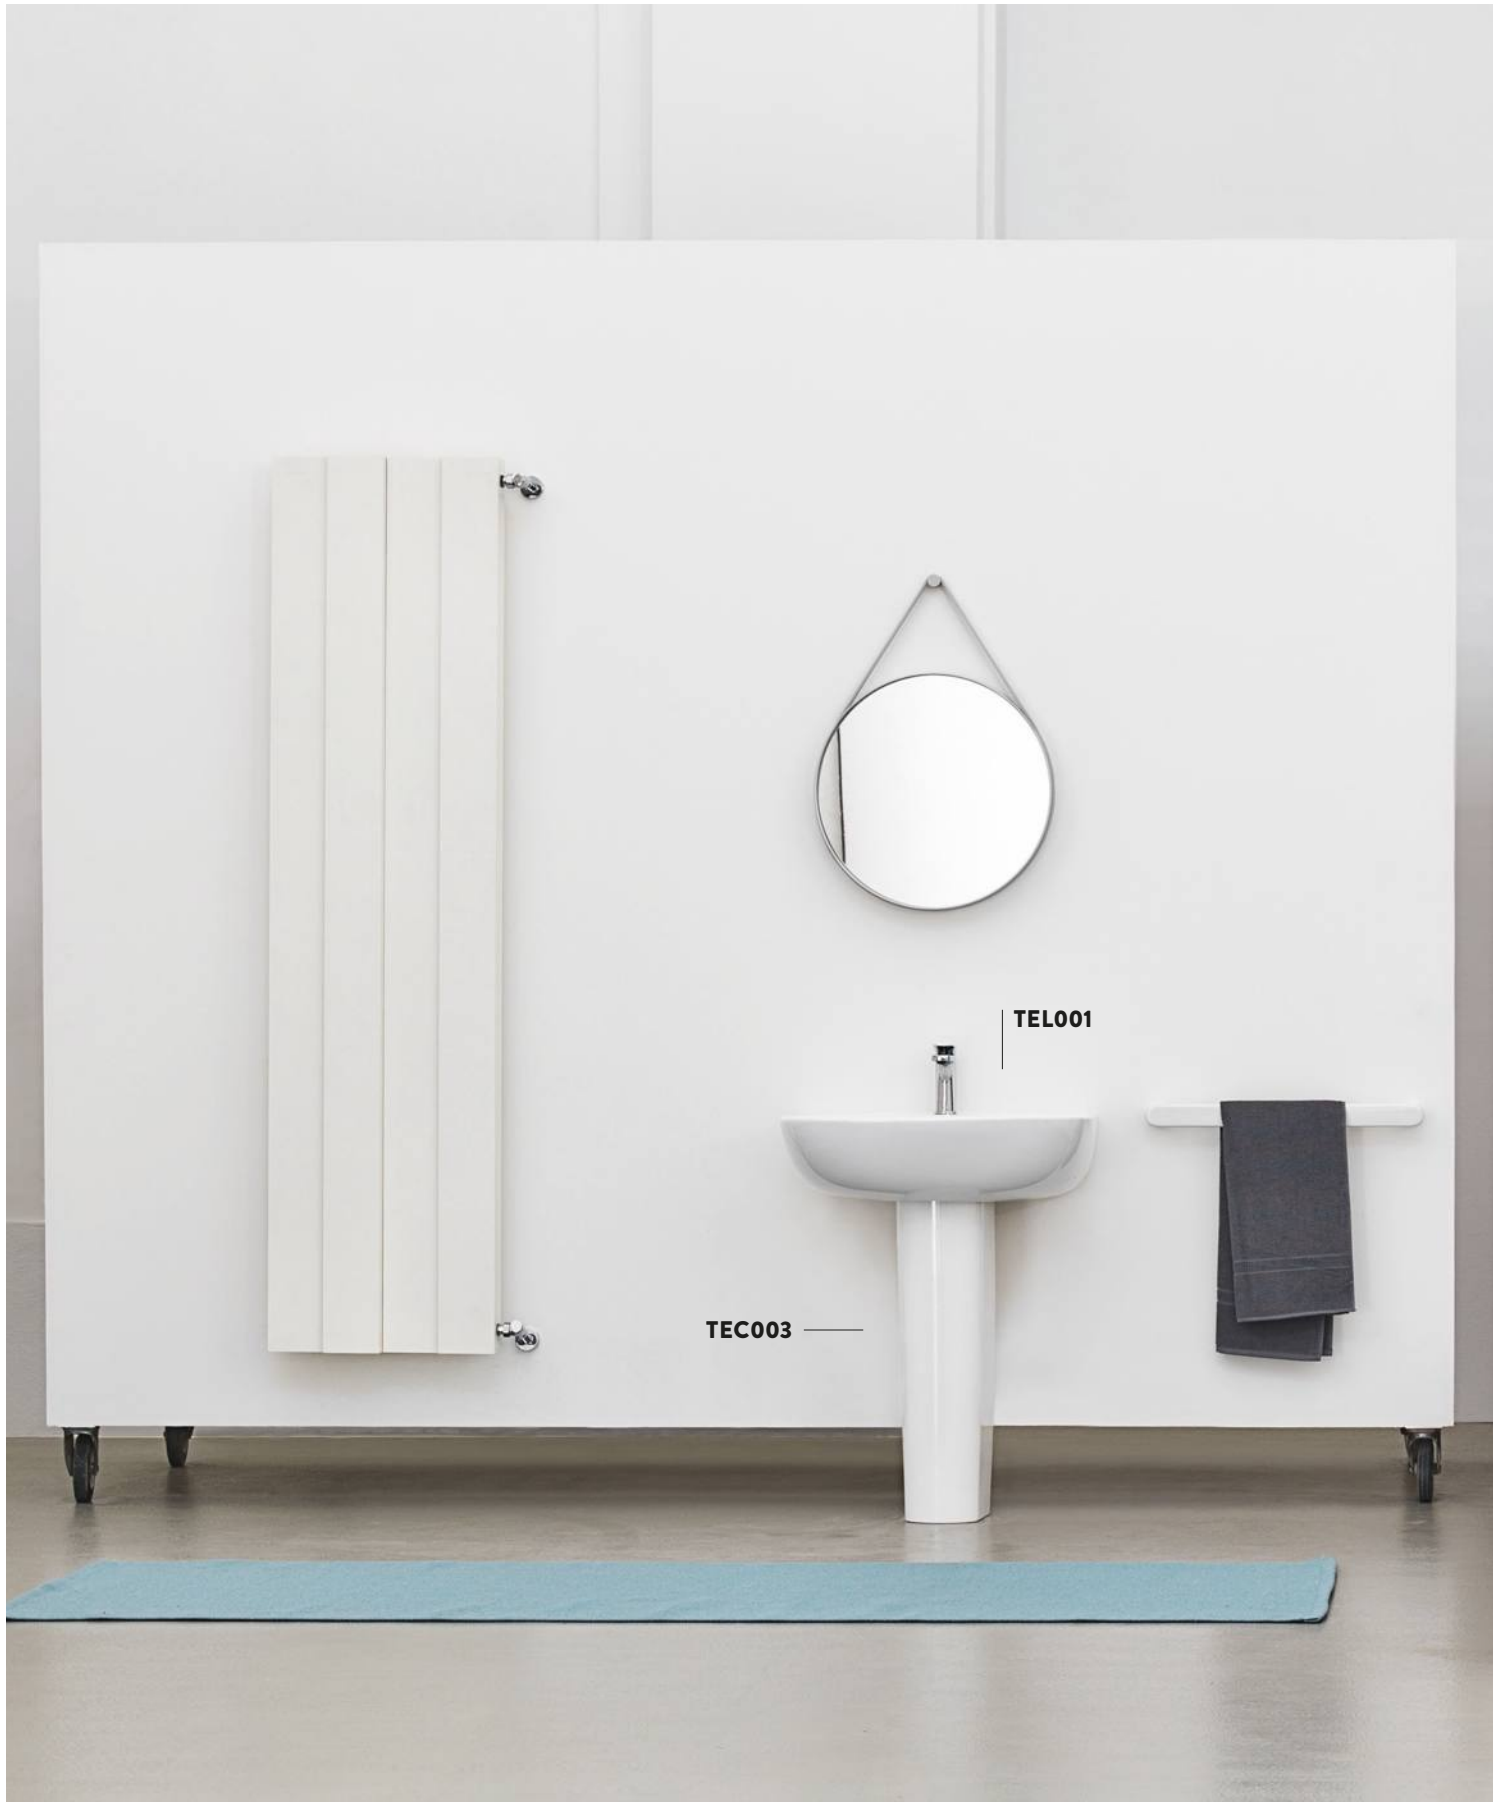

TEL001

TEC003