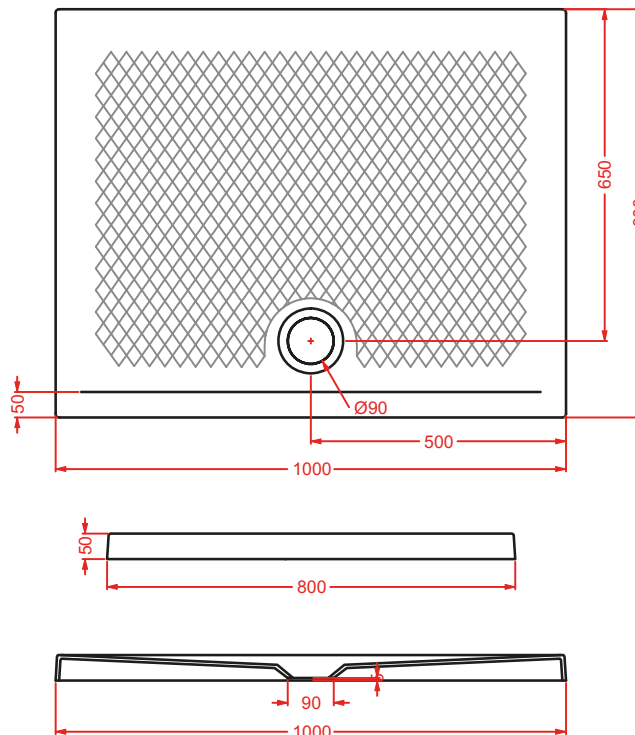

PDR019 SCACCHI

piatto doccia rettangolare h 5,5 80 x 100
rectangular shower tray h 5,5 80 x 100

LATO NON SMALTATO / UNGLAZED SIDE