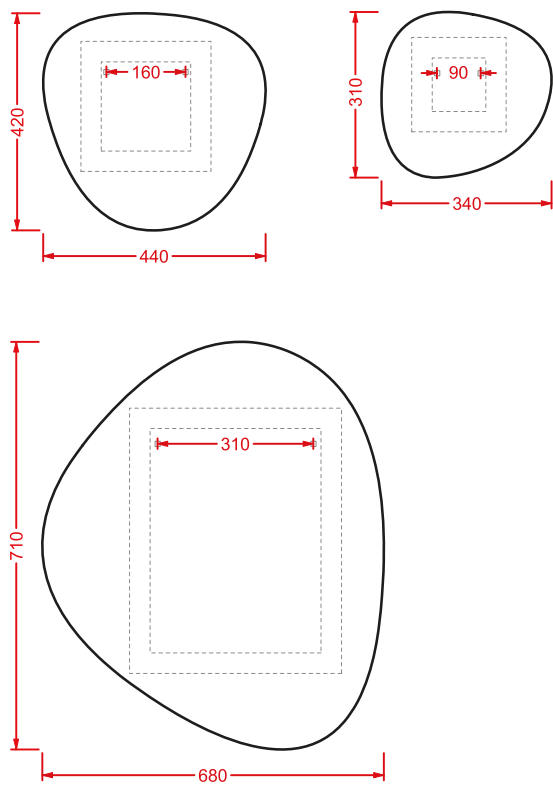

set di tre specchi

three mirror set

colore	codice	kg	dz. pallet Italia	dz. pallet Export
	CIA011	6	-	-

CIVITAS | Ø 90

specchio a filo lucido con pianta
ottagonale

octagonal mirror

ACS004 STONE

set di 3 specchi
3 mirror set