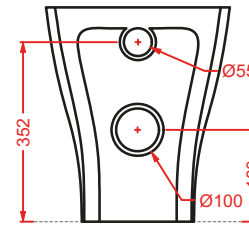

TEV002 TEN

vaso terra filomuro
back to wall WC