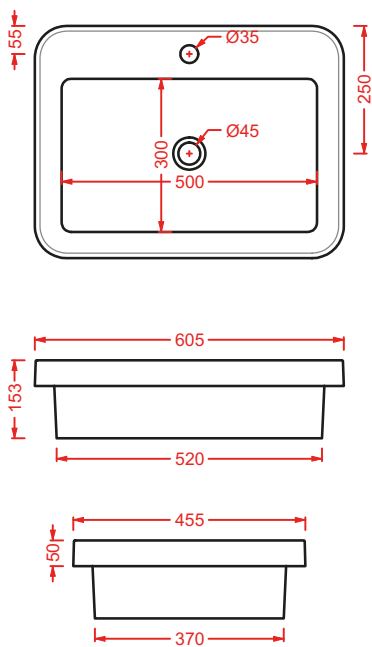

TFL034 FUORI SCALA

lavabo rettangolare 60
rectangular washbasin 60