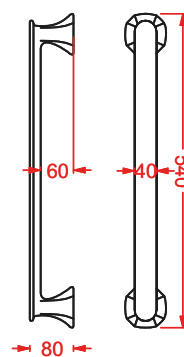

CIC003 CIVITAS

staffa porta asciugamani
ceramic towel rail

CIA015 CIVITAS

gancio in ceramica
ceramic hook