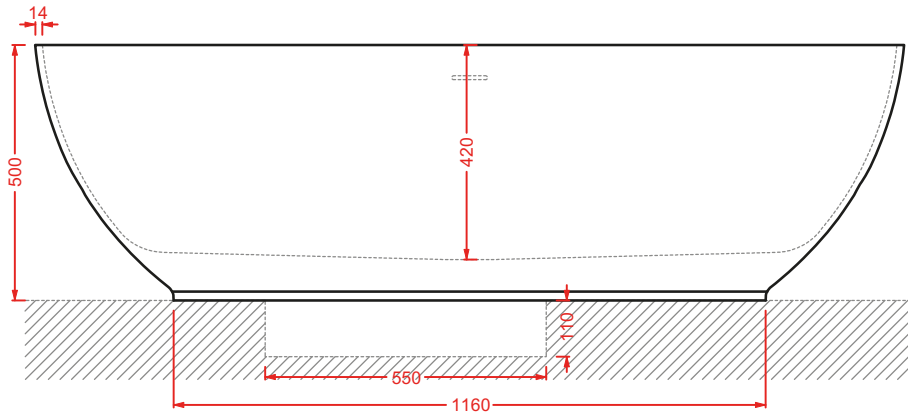

ACW002 HOOP
vasca freestanding
freestanding bathtub