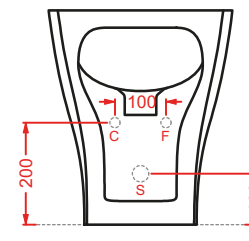

TEB003 TEN

bidet terra
floor bidet