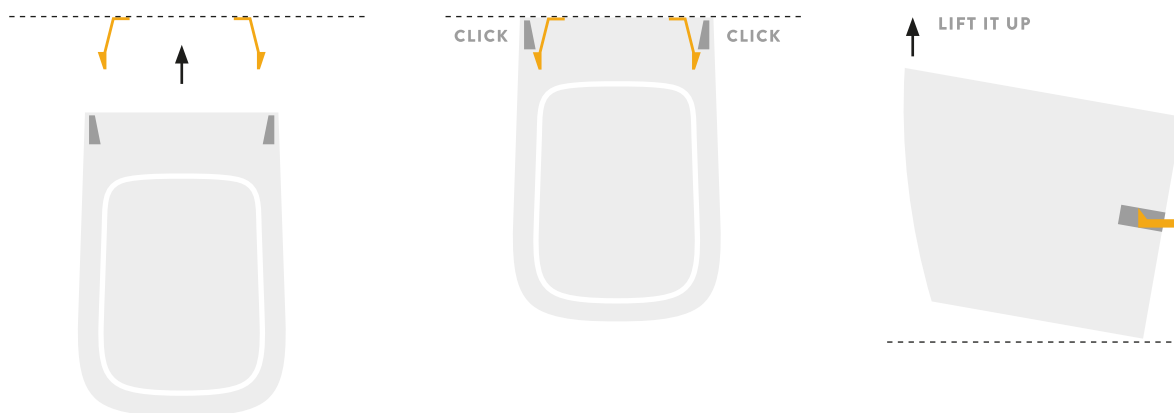

A16/NEW HIDDEN FIXING SYSTEM

nuovo sistema di fissaggio a scomparsa
new hidden fixing system