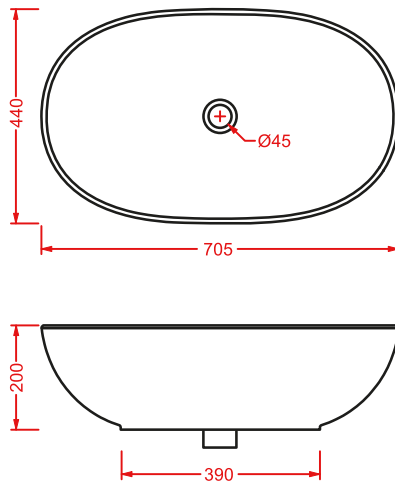

LCL002 LA CIOTOLA 70
lavabo appoggio 70
countertop washbasin 70