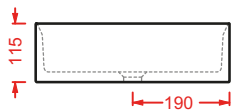

SCL003 SCALINO 60
lavabo appoggio 60
countertop washbasin 60