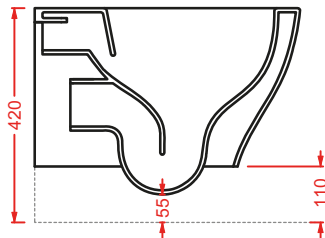

TEV006 TEN 4.0

vaso sospeso
wall-hung WC