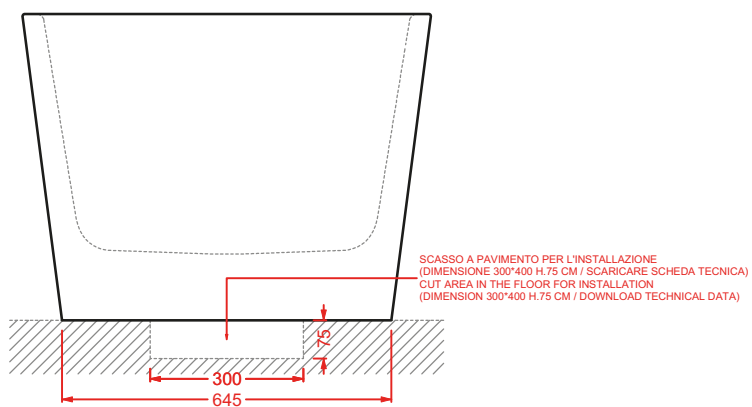

ACW004 SQUARE
vasca freestanding
freestanding bathtub