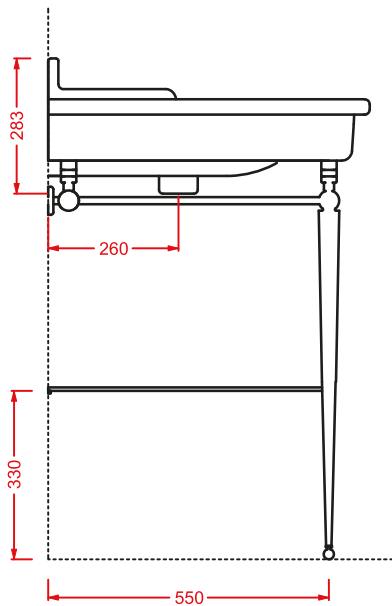

HEA017 HERMITAGE

struttura cromata consolle 112
chromed structure consolle 112