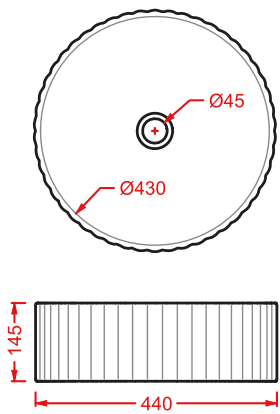

OSL010 MILLERIGHE

lavabo appoggio $\varnothing 44$
countertop washbasin $\varnothing 44$