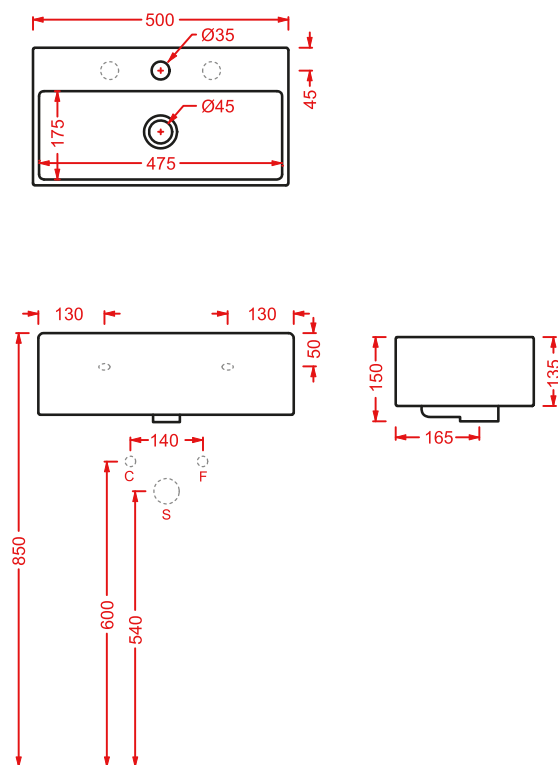

QUL001 QUADRO 27

lavabo sospeso/appoggio
wall-hung/countertop washbasin