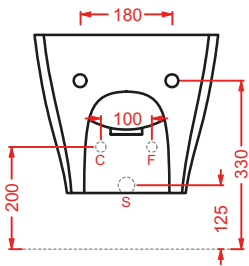

TEB004 TEN 4.0

bidet sospeso
wall-hung bidet