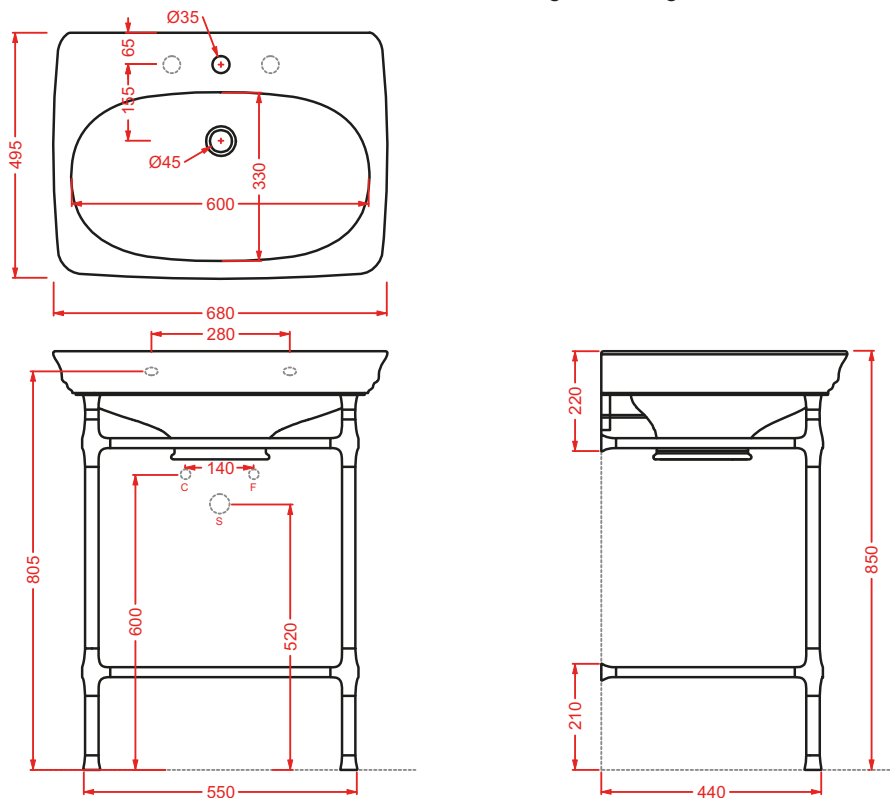

consolle 90 + struttura Tonda per consolle 90 (+griglia/vetro)
consolle 90 + Tonda structure for consolle 90 (+grate shelf/glass)

CIL001 + CIA001/CIA002/CIA003 CIVITAS

lavabo 68 + struttura Quadra per lavabo 68 (+griglia/vetro)
washbasin 68 + Quadra structure for washbasin 68 (+grate shelf/glass)