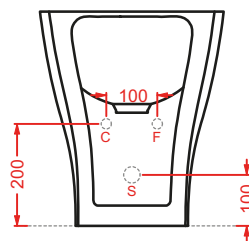

TEB001 TEN

bidet terra filomuro
back to wall bidet