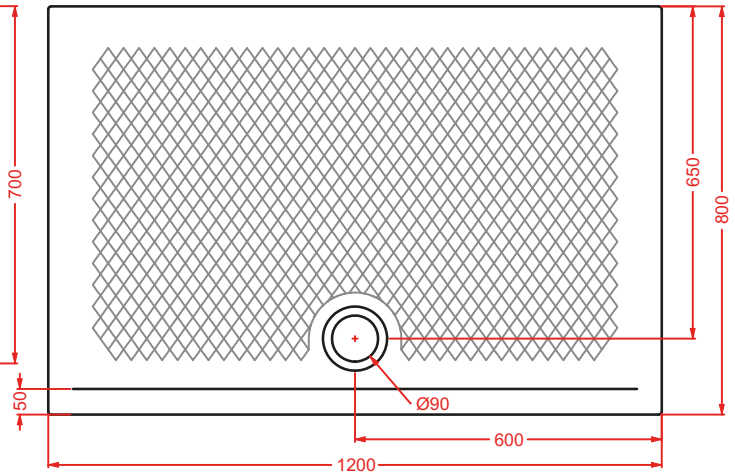

PDR021 SCACCHI

piatto doccia rettangolare h 5,5 80 x 120
rectangular shower tray h 5,5 80 x 120

LATO NON SMALTATO / UNGLAZED SIDE