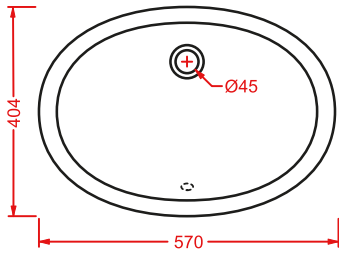

IDEA

IDL001 IDEA

lavabo sottopiano 60
under-countertop washbasin 60

NETTUNO

NTL001 NETTUNO

lavabo sottopiano 56
under-countertop washbasin 56

GEA

GEL001 GEA