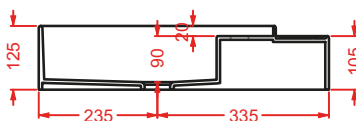

CAL003 CARTESIO

lavabo appoggio quadrato
squared countertop washbasin

CAL004 CARTESIO

lavabo appoggio tondo
round countertop washbasin

Designed by Meneghello Paoelli Associati

Il lavabo sospeso TT disegnato da Meneghello Paoelli Associati riprende la caratteristica forma della trave a doppia T utilizzata in architettura per la costruzione di edifici, un riferimento all'idea che tutto il materiale esplica la sua resistenza sotto sollecitazione. Due ali a facce esterne parallele, sono collegate con un'anima perpendicolare: una faccia della T è agganciata a muro, mentre l'altra forma il bordo frontale del lavabo. Il lavabo è in Livingtec, cm 90x40. E' possibile posizionare il rubinetto a muro o in appoggio sul piano laterale. Il lavabo si completa con l'aggiunta di accessori posizionati sopra, sotto e frontalmente: ganci, barra porta asciugamani e tavoletta di legno che funziona come punto di appoggio spostabile sui bordi del lavabo.