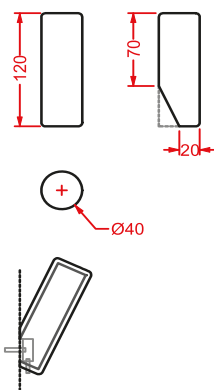

PSC005 POSTIT
gancio ceramica
ceramic hook