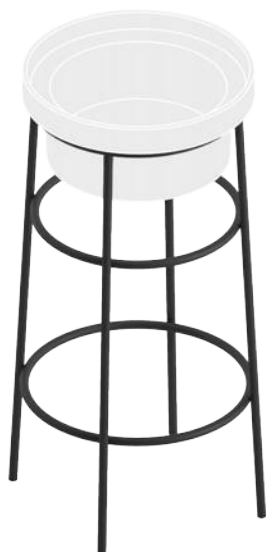

colore	codice	kg	pz. pallet Italia	pz. pallet Export
FUORI SCALA | Ø38 h83		ACA054 05	11	-	-
struttura per lavabo Fuori Scala Ø40		ACA054 17	11	-	-
<i>structure for washbasin Fuori scala Ø40</i>					
griglia per struttura		TFA002 05	0,5	-	-
<i>grid for structure</i>		TFA002 17	0,5	-	-
ripiano in ceramica		TFC005 01; 00	4,5	-	-
<i>ceramic shelf</i>		TFC005 05; 00	4,5	-	-
		TFC005 17; 00	4,5	-	-
		TFC005 12; 00	4,5	-	-
		TFC005 13; 00	4,5	-	-
		TFC005 16; 00	4,5	-	-
		TFC005 15; 00	4,5	-	-
		TFC005 36; 00	4,5	-	-
		TFC005 37; 00	4,5	-	-
		TFC005 38; 00	4,5	-	-
		TFC005 39; 00	4,5	-	-
		TFC005 40; 00	4,5	-	-
		TFC005 41; 00	4,5	-	-
		TFC005 42; 00	4,5	-	-
		TFC005 43; 00	4,5	-	-
		TFC005 44; 00	4,5	-	-

POP COLORS

NATURAL TONES