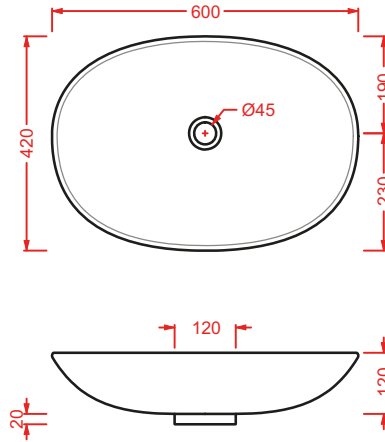

LFL001 LA FONTANA PIATTO 60

piatto in ceramica 60
ceramic basin 60