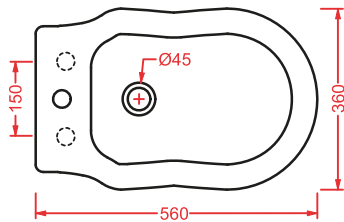

HEB002 HERMITAGE

bidet terra
floor bidet