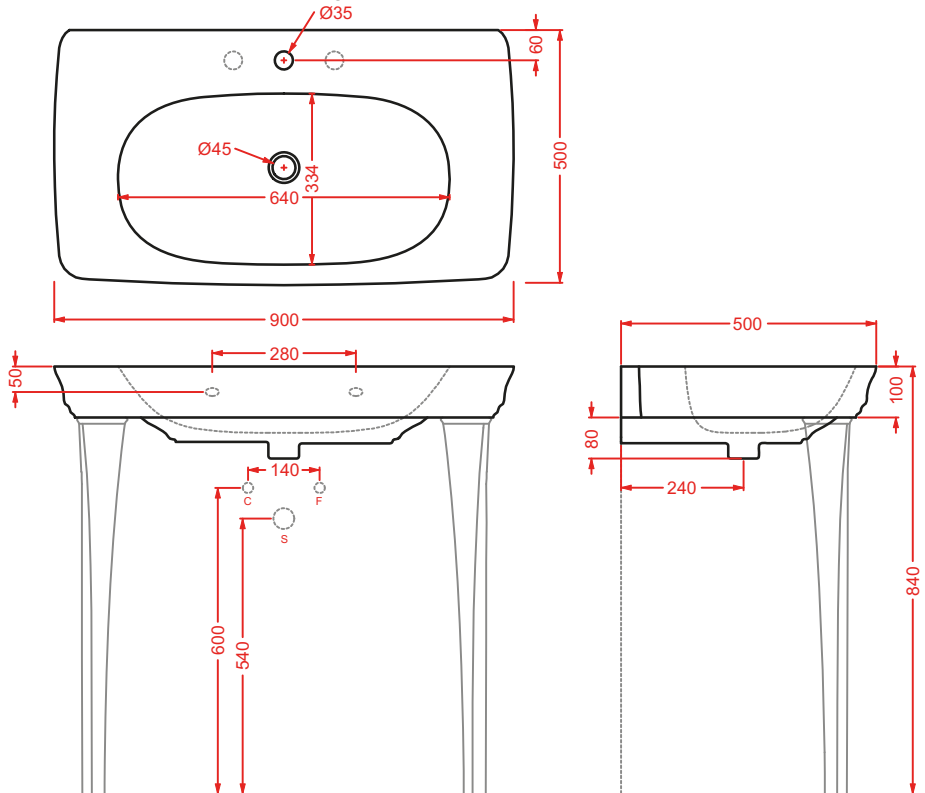

CIL002 + CIC002 CIVITAS

consolle 90 + coppia gambe ceramica
console 90 + pair of ceramic legs