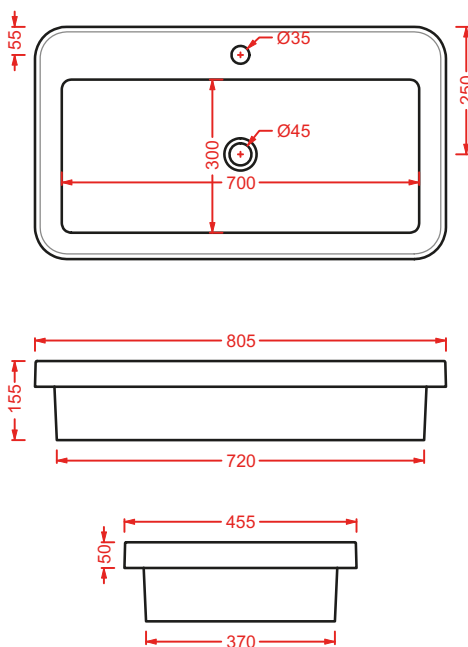

TFL035 FUORI SCALA

lavabo rettangolare 80
rectangular washbasin 80