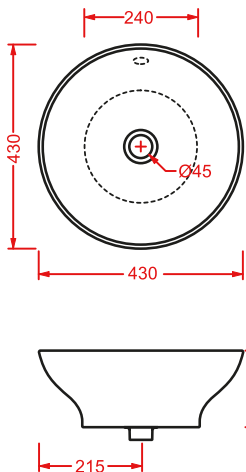

FUORI 1

TFL002 FUORI 1

lavabo appoggio 43
countertop washbasin 43