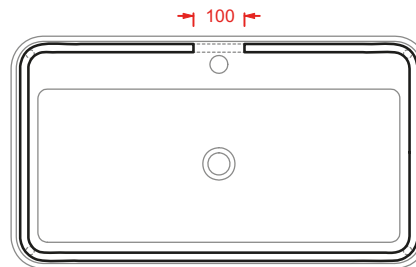

ACA057 FUORI SCALA

struttura per lavabo rettangolare 80
structure for rectangular washbasin 80