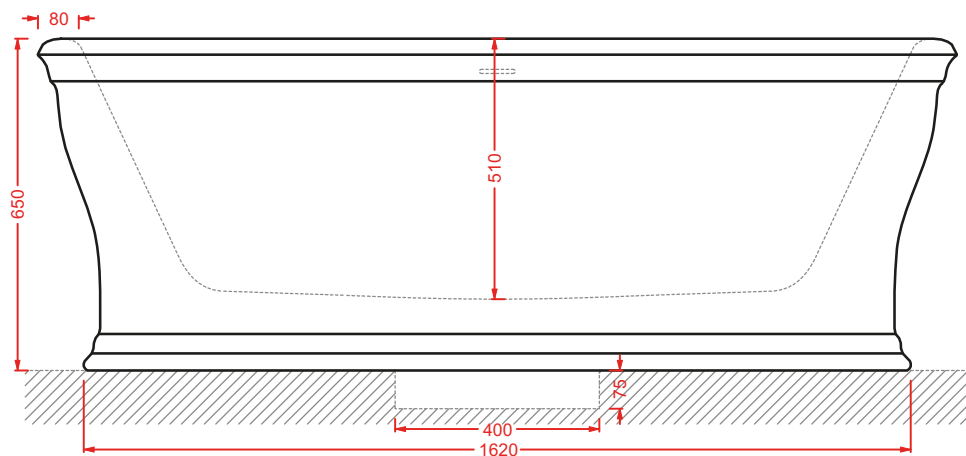

ACW003 NEO

vasca freestanding
freestanding bathtub