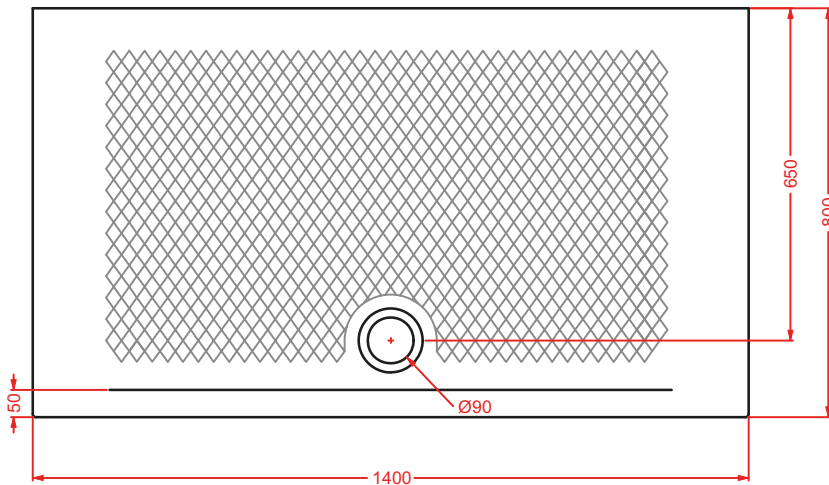

PDR022 SCACCHI

piatto doccia rettangolare h 5,5 80 x 140
rectangular shower tray h 5,5 80 x 140

LATO NON SMALTATO / UNGLAZED SIDE