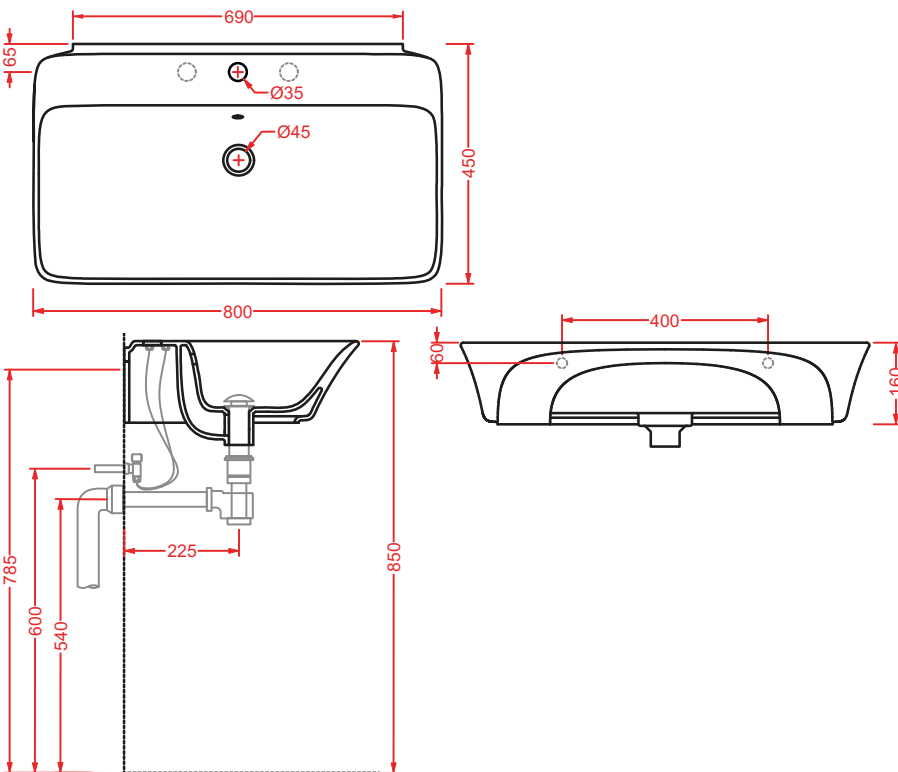

lavabo sospeso/appoggio 80

wall-hung/countertop washbasin 80

LA FONTANA

Designed by Meneghello Paoletti Associati

WASHBASINS - LA FONTANA

LFL001
60 x 42

LFL006
55 x 40

WASHBASINS - LA FONTANA