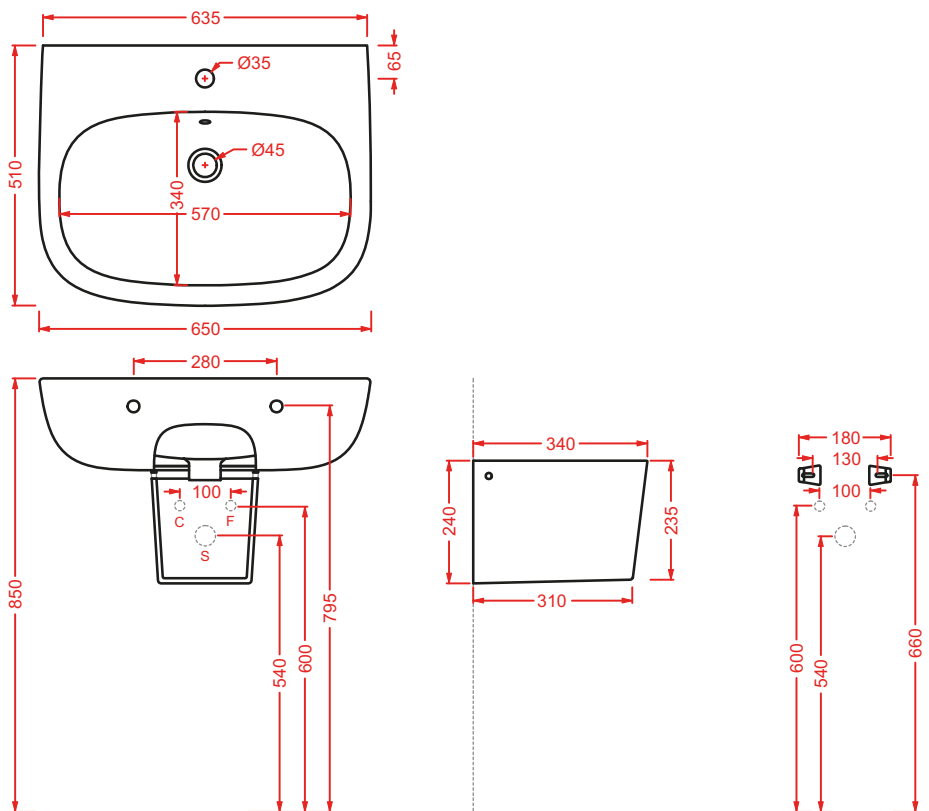

TEL001 + TEC004 TEN

lavabo sospeso/da colonna + semicolonna
wall-hung/for column washbasin + semi column