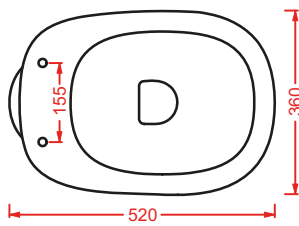

TEV001 TEN

vaso terra scarico "S"
"S" trap floor WC