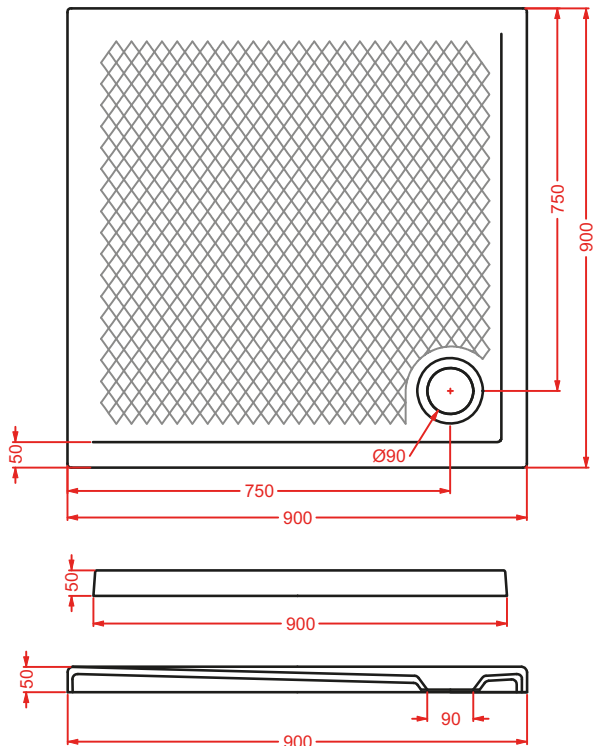

NATURAL TONES

pielletta sifonata Ø90
per piatti doccia

drain Ø90 for shower tray

ACA002 0,3 - -

PDQ008 SCACCHI

piatto doccia quadrato h 5,5 90 x 90
squared shower tray h 5,5 90 x 90

LATO NON SMALTATO / UNGLAZED SIDE