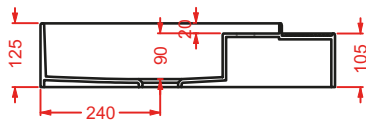

struttura per lavabi appoggio Cartesio
structure for Cartesio countertop washbasins

CAL001 CARTESIO

lavabo appoggio ovale
oval countertop washbasin

CAL002 CARTESIO

lavabo appoggio rettangolare
rectangular countertop washbasin

CAL003 CARTESIO

lavabo appoggio quadrato
squared countertop washbasin

CAL004 CARTESIO

lavabo appoggio tondo
round countertop washbasin

Designed by Meneghello Paoelli Associati

Il lavabo sospeso TT disegnato da Meneghello Paoelli Associati riprende la caratteristica forma della trave a doppia T utilizzata in architettura per la costruzione di edifici, un riferimento all'idea che tutto il materiale esplica la sua resistenza sotto sollecitazione. Due ali a facce esterne parallele, sono collegate con un'anima perpendicolare: una faccia della T è agganciata a muro, mentre l'altra forma il bordo frontale del lavabo. Il lavabo è in Livingtec, cm 90x40. E' possibile posizionare il rubinetto a muro o in appoggio sul piano laterale. Il lavabo si completa con l'aggiunta di accessori posizionati sopra, sotto e frontalmente: ganci, barra porta asciugamani e tavoletta di legno che funziona come punto di appoggio spostabile sui bordi del lavabo.