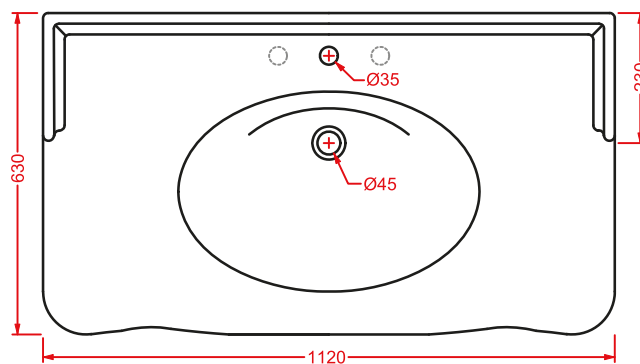

HEL004 + HEC003 HERMITAGE

consolle 112 + gambe ceramica
consolle 112 + ceramic legs