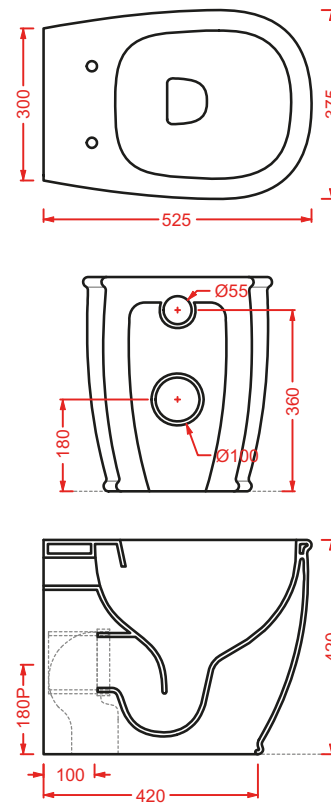

ATV002 ATELIER

vaso terra filomuro Senza Brida
back to wall Rimless WC