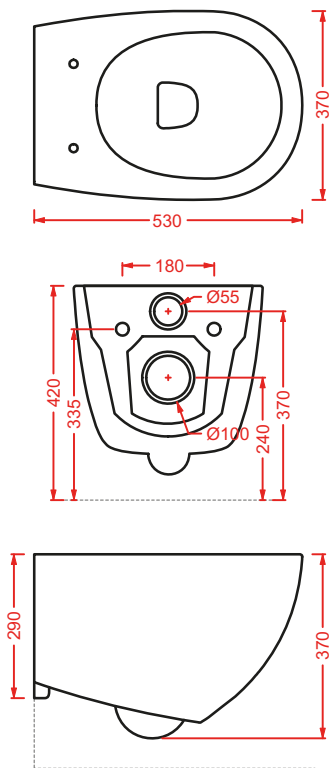

FLV004 FILE 2.0

vaso sospeso Senza Brida
wall-hung Rimless WC