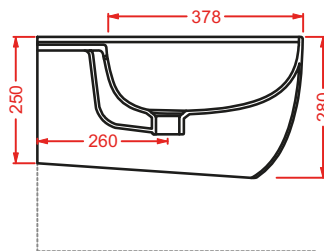

THB001 THE ONE

bidet sospeso
wall-hung bidet