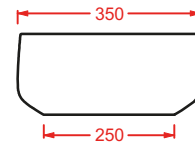

COL008 COGNAC 55

lavabo appoggio
countertop washbasin