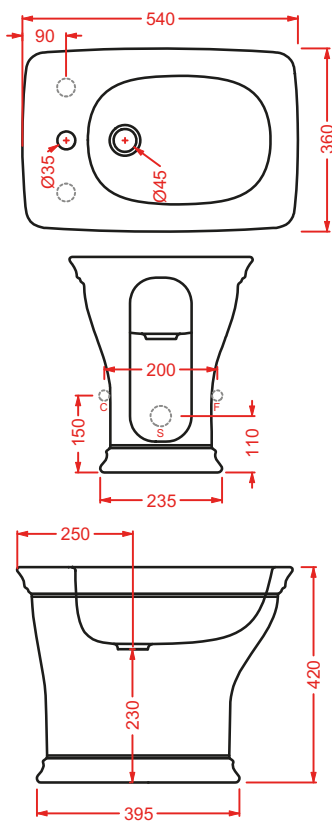

CIB002 CIVITAS

bidet terra
floor bidet