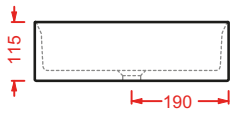

SCL001 SCALINO 38
lavabo appoggio 38
countertop washbasin 38