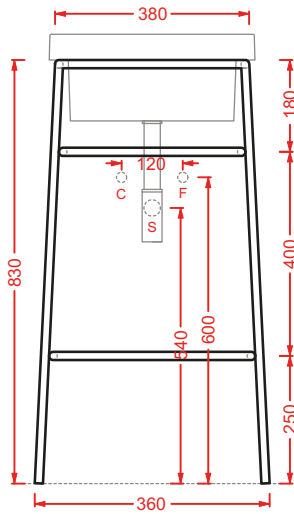

struttura per lavabo Ø40
structure for washbasin Ø40

ACA055 FUORI SCALA

struttura per lavabo ovale 60
structure for oval washbasin 60

ACA056 FUORI SCALA

struttura per lavabo rettangolare
structure for rectangular washbasin 60