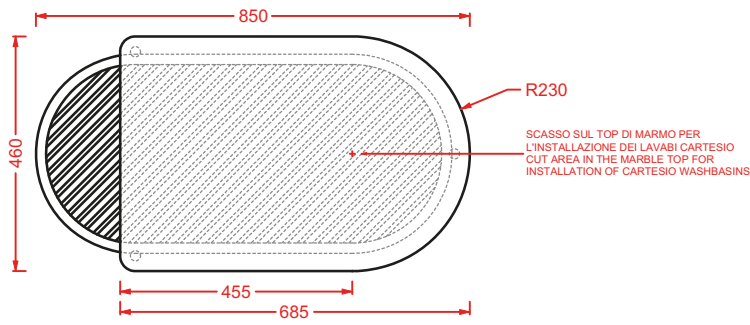

struttura per lavabi appoggio Cartesio
structure for Cartesio countertop washbasins

CAL001 CARTESIO

lavabo appoggio ovale
oval countertop washbasin

CAL002 CARTESIO

lavabo appoggio rettangolare
rectangular countertop washbasin