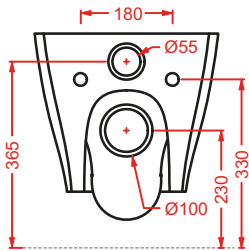

TEV006 TEN 4.0

vaso sospeso
wall-hung WC