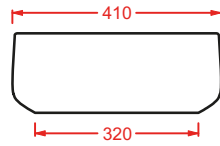

COL007 COGNAC 46

lavabo appoggio
countertop washbasin