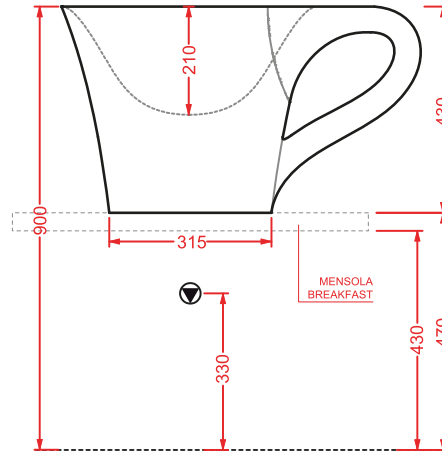

OSL005 CUP

lavabo appoggio
countertop washbasin