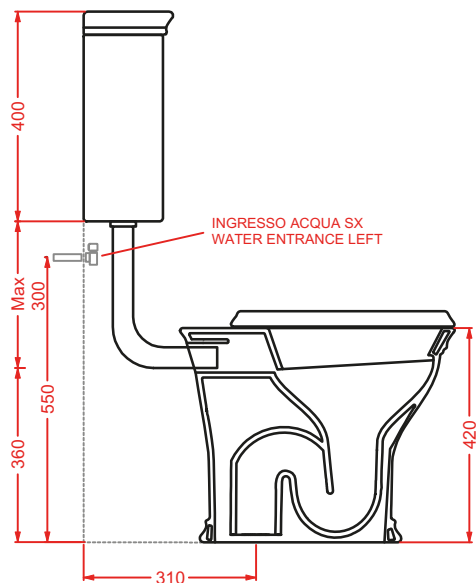

CIV002 + CIC007 CIVITAS

vaso terra S + cassetta zaino + coperchio
WC (S)+ low level ceramic cistern + cov.