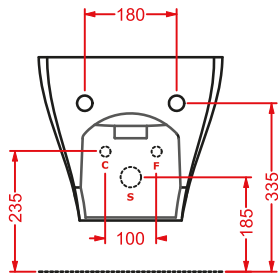

JZB001 JAZZ

bidet sospeso
wall-hung bidet