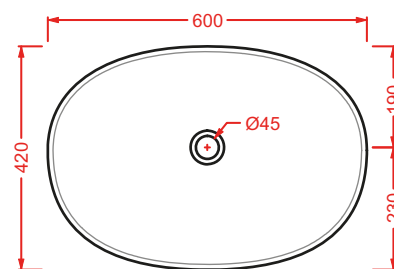

LFL001 LA FONTANA 2.0 PIATTO 60

piatto in ceramica 60
ceramic basin 60