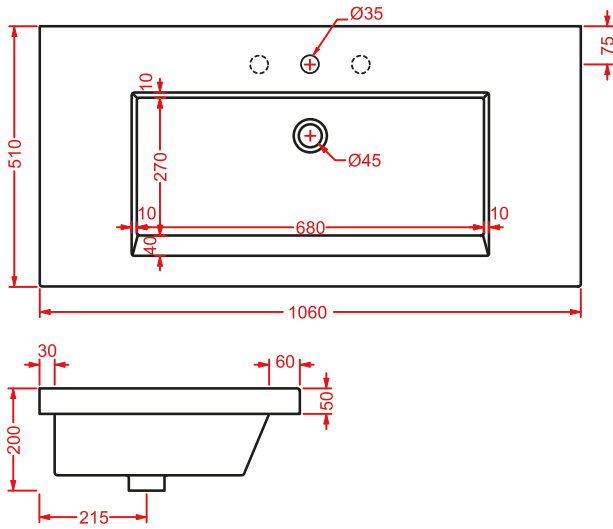

GAP 106

GPL001 GAP 106

consolle incasso 106
drop in consolle 106