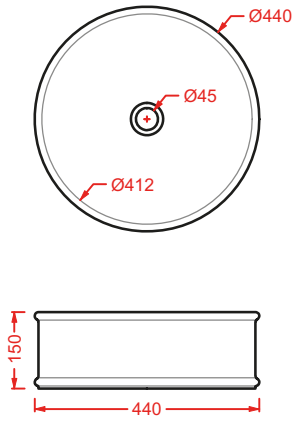

ATL001 ATELIER

lavabo tondo appoggio Ø44
round countertop washbasin Ø44