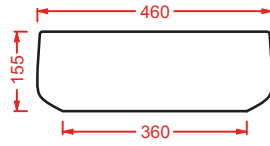

COL007 COGNAC 46

lavabo appoggio
countertop washbasin