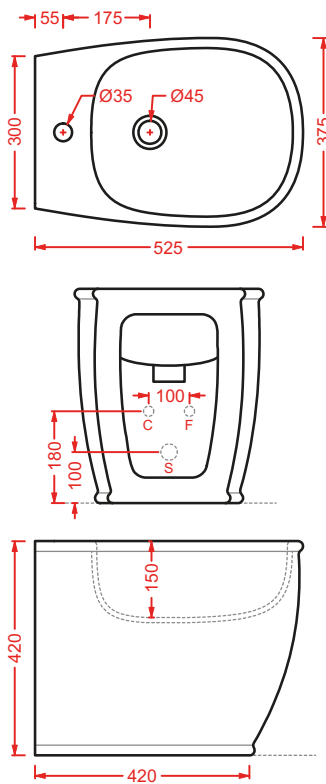

ATB002 ATELIER

bidet terra filomuro
back to wall bidet