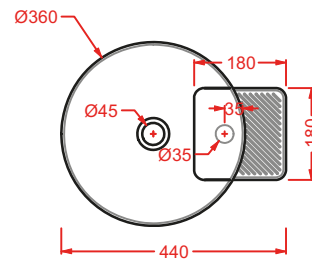

CAL003 CARTESIO

lavabo appoggio quadrato
squared countertop washbasin

CAL004 CARTESIO

lavabo appoggio tondo
round countertop washbasin

Designed by Meneghello Paoelli Associati

Il lavabo sospeso TT disegnato da Meneghello Paoelli Associati riprende la caratteristica forma della trave a doppia T utilizzata in architettura per la costruzione di edifici, un riferimento all'idea che tutto il materiale esplica la sua resistenza sotto sollecitazione. Due ali a facce esterne parallele, sono collegate con un'anima perpendicolare: una faccia della T è agganciata a muro, mentre l'altra forma il bordo frontale del lavabo. Il lavabo è in Livingtec, cm 90x40. E' possibile posizionare il rubinetto a muro o in appoggio sul piano laterale. Il lavabo si completa con l'aggiunta di accessori posizionati sopra, sotto e frontalmente: ganci, barra porta asciugamani e tavoletta di legno che funziona come punto di appoggio spostabile sui bordi del lavabo.