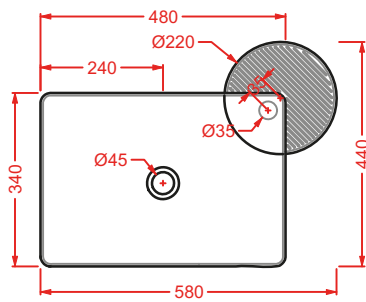

struttura per lavabi appoggio Cartesio
structure for Cartesio countertop washbasins

CAL001 CARTESIO

lavabo appoggio ovale
oval countertop washbasin

CAL002 CARTESIO

lavabo appoggio rettangolare
rectangular countertop washbasin