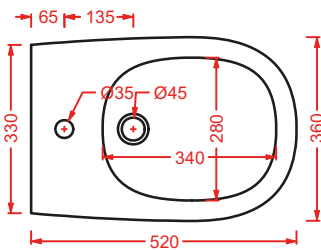

TEB001 TEN

bidet terra filomuro
back to wall bidet