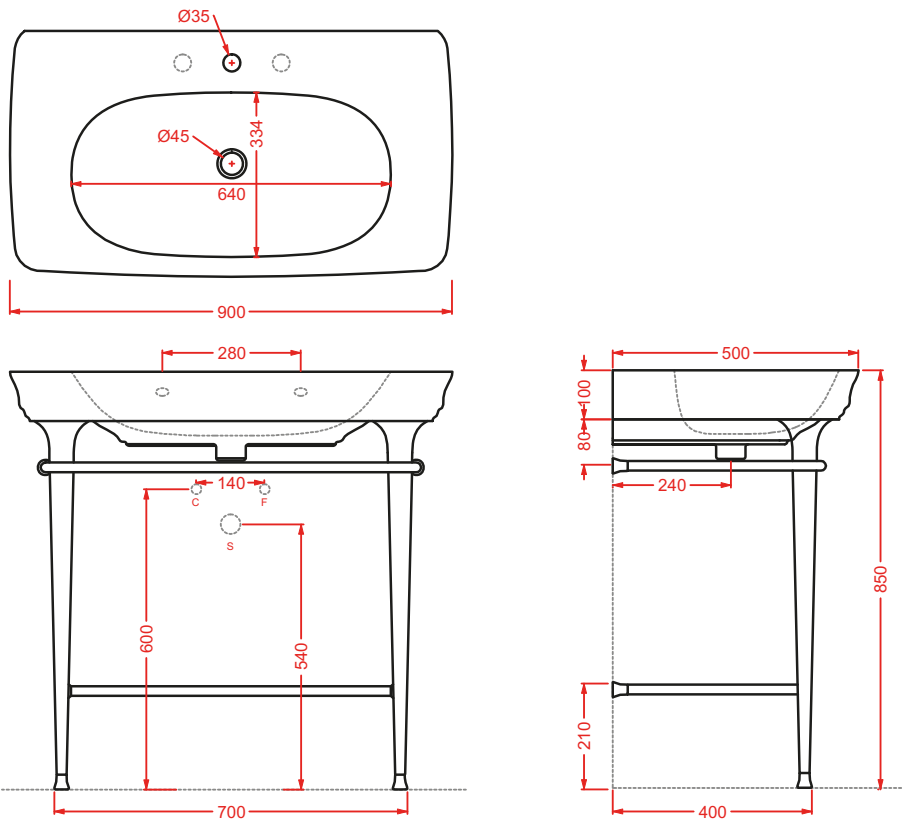

consolle 90 + struttura Tonda per consolle 90 (+griglia/vetro)
consolle 90 + Tonda structure for consolle 90 (+grate shelf/glass)

CIL001 + CIA001/CIA002/CIA003 CIVITAS

lavabo 68 + struttura Quadra per lavabo 68 (+griglia/vetro)
washbasin 68 + Quadra structure for washbasin 68 (+grate shelf/glass)