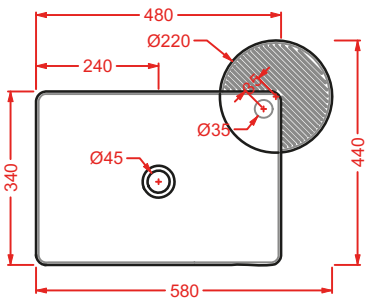

CAL002 CARTESIO

lavabo appoggio rettangolare
rectangular countertop washbasin