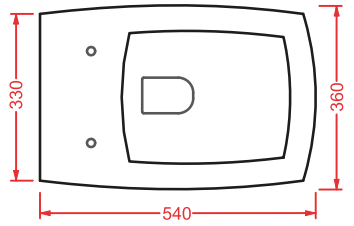

JZV002 JAZZ

vaso terra filomuro
back to wall WC