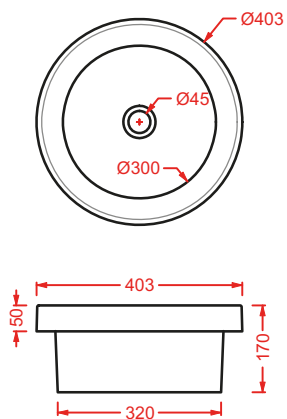

TFL032 FUORI SCALA

lavabo Ø40
washbasin Ø40