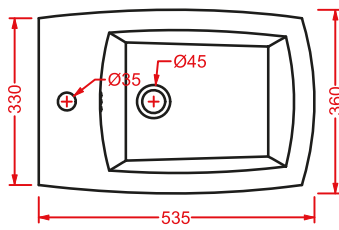

JZB001 JAZZ

bidet sospeso
wall-hung bidet