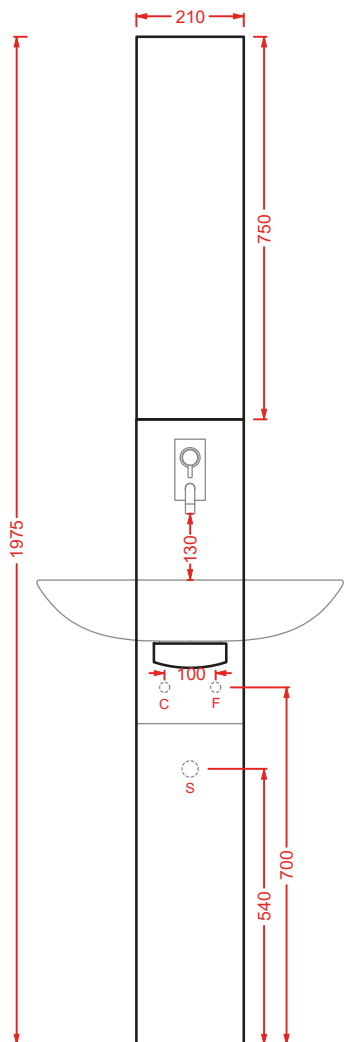

LFA006 LA FONTANA 2.0

colonna in Tecnoril
Tecnoril column