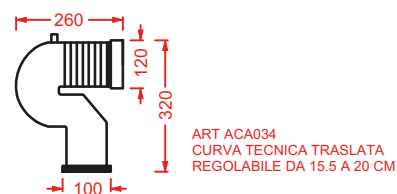

FLV005 FILE 2.0

vaso terra filomuro Senza Brida sc. traslato
back to wall Rimless WC adjustable flush