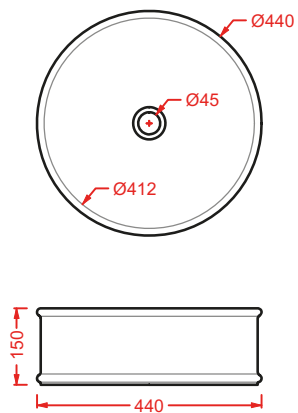

ACA061 17 0,5 - -

ATL001 ATELIER

lavabo tondo appoggio Ø44
 round countertop washbasin Ø44

**ATL002 ATELIER**

lavabo ovale appoggio 60
 oval countertop washbasin 60

**ATL003 ATELIER**

lavabo sospeso 65
 wall-hung washbasin 65