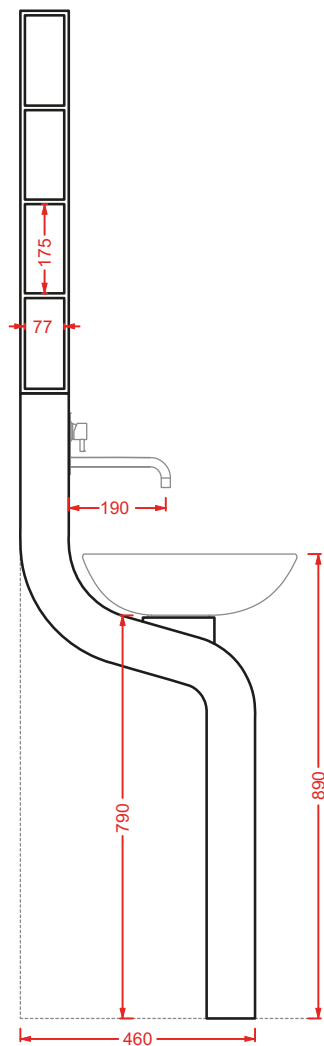

LFA006 LA FONTANA 2.0

colonna in Tecnoril
Tecnoril column