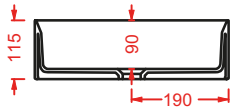

SCL001 SCALINO 38
lavabo appoggio 38
countertop washbasin 38