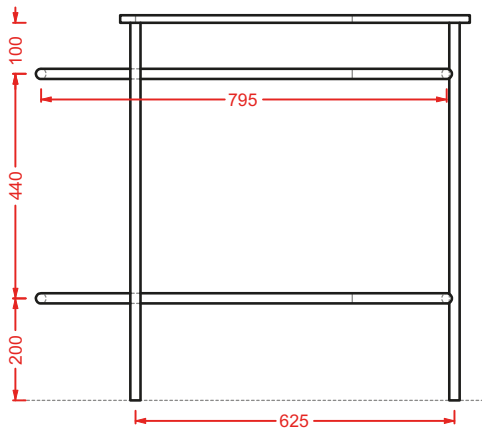

ACA065 /ACA059 FLAIR

struttura per lavabi appoggio Cartesio
structure for Cartesio countertop washbasins