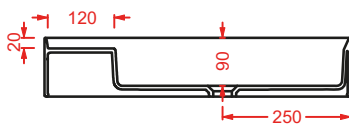

SCL003 SCALINO 60
lavabo appoggio 60
countertop washbasin 60