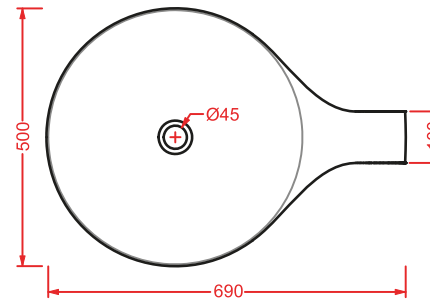

OSL005 CUP

lavabo appoggio
countertop washbasin