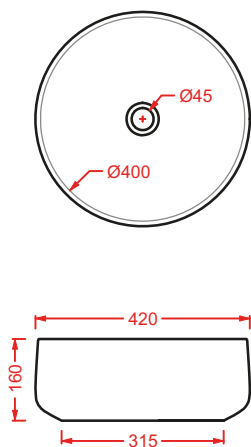

COL001 COGNAC 42
lavabo appoggio
countertop washbasin