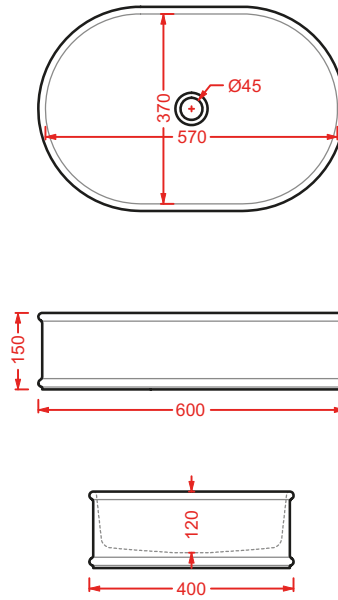

ATL002 ATELIER

lavabo ovale appoggio 60
oval countertop washbasin 60