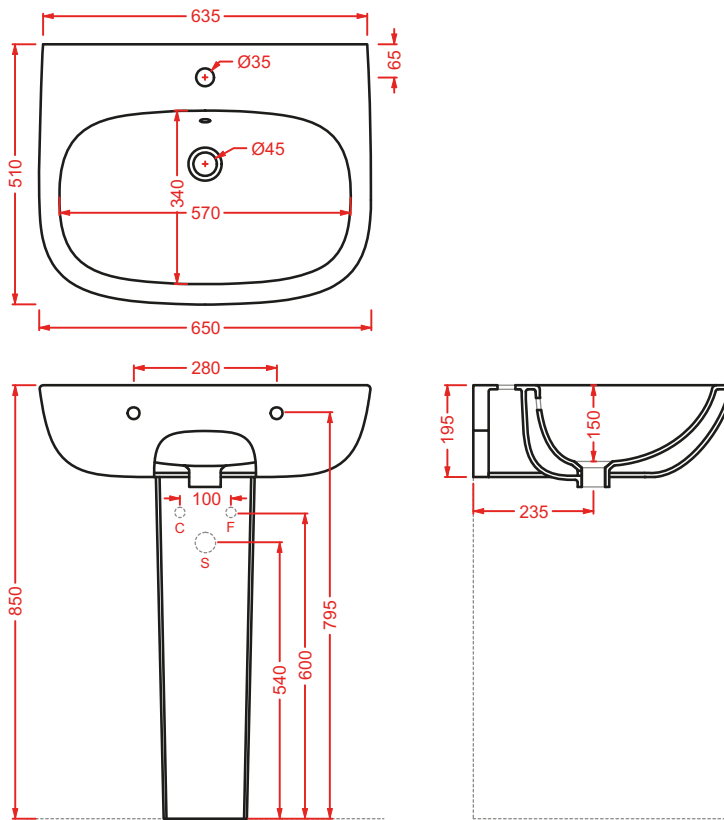

TEL001 + TEC003 TEN

lavabo sospeso/da colonna + colonna
wall-hung/for column washbasin + column