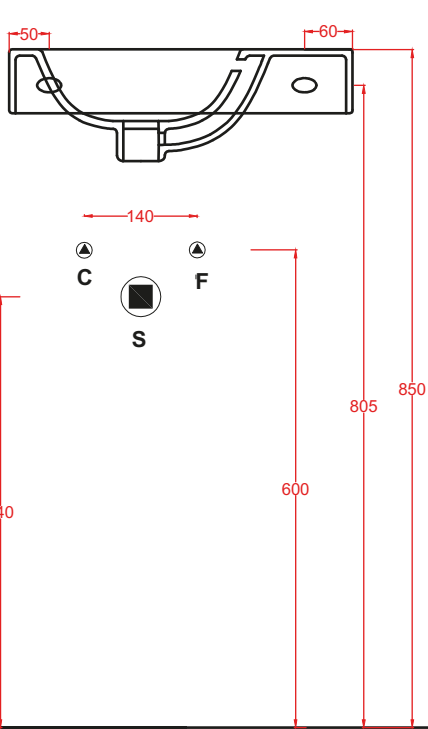

LML001 UNION
lavamani sospeso
wall-hung handrinse basin