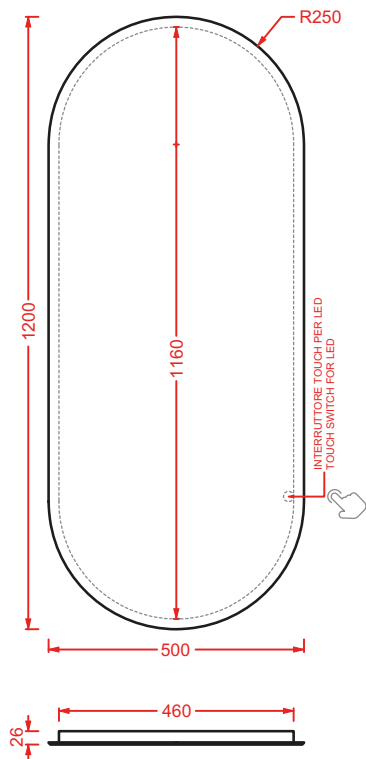

ACS014 ARCO 120

specchio retroilluminato a led
retro LED mirror