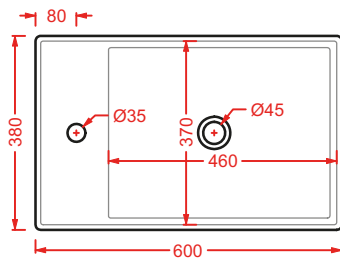

SCL003 SCALINO 60
lavabo appoggio 60
countertop washbasin 60