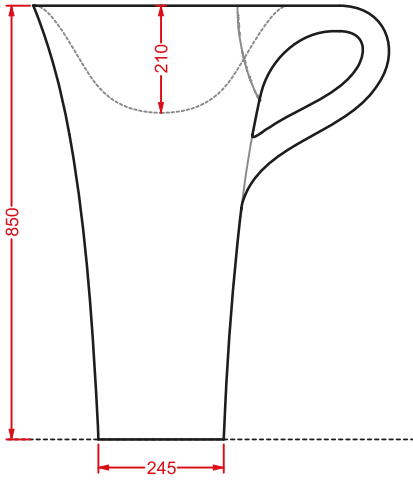

OSL004 CUP

lavabo centrostanza
freestanding washbasin