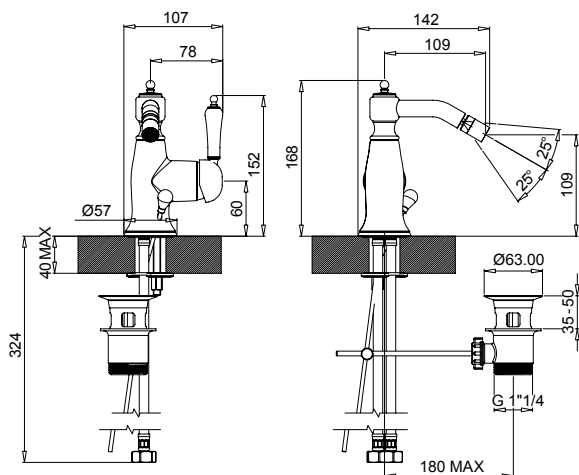

Classica

1003

Monocomando bidet scarico automatico 1"1/4.
Single hole bidet mixer pop-up 1"1/4.
Смеситель для биде, донный клапан 1"1/4.

A richiesta con
inserto in Swarovski.
On request with
insert in Swarovski.
По запросу
возможна отделка
кристаллами
Swarovski.