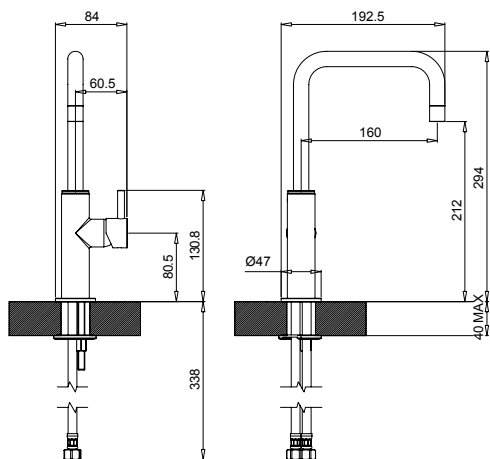

art. 2004

2001

Monocomando lavabo scarico automatico 1"1/4 con flex inox.
Single hole basin mixer pop-up 1"1/4.
Смеситель для умывальника, донный клапан 1"1/4.

2002

Monocomando lavabo a parete, canna cm 16.
Wall wash basin mixer.
Смеситель настенный для умывальника.