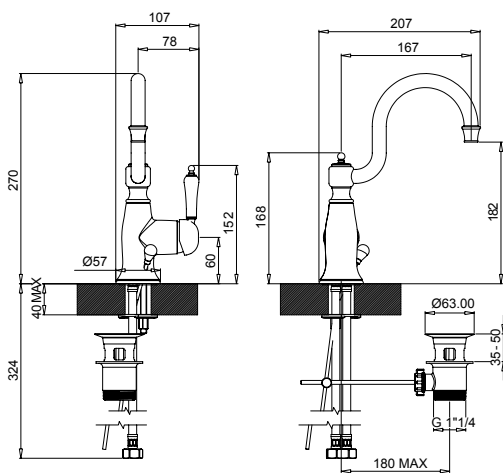

art. 1004

1001

Monocomando lavabo scarico automatico 1"1/4.
Single hole basin mixer pop-up 1"1/4.
Смеситель для умывальника, донный клапан 1"1/4.

A richiesta con
inserto in Swarovski.
On request with
insert in Swarovski.
По запросу
возможна отделка
кристаллами
Swarovski.