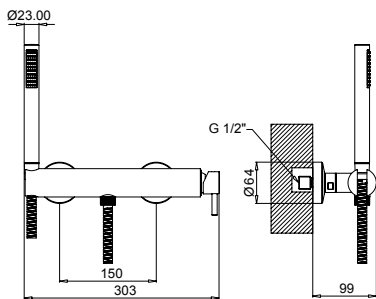

2005

Monocomando doccia esterno con duplex.
External shower mixer with duplex.
Смеситель для ванны, внешний монтаж, душевого гарнитура.