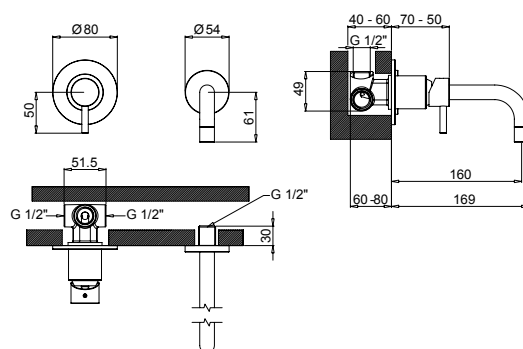

art. 2004

2001

Monocomando lavabo scarico automatico 1"1/4 con flex inox.
Single hole basin mixer pop-up 1"1/4.
Смеситель для умывальника, донный клапан 1"1/4.

2002

Monocomando lavabo a parete, canna cm 16.
Wall wash basin mixer.
Смеситель настенный для умывальника.