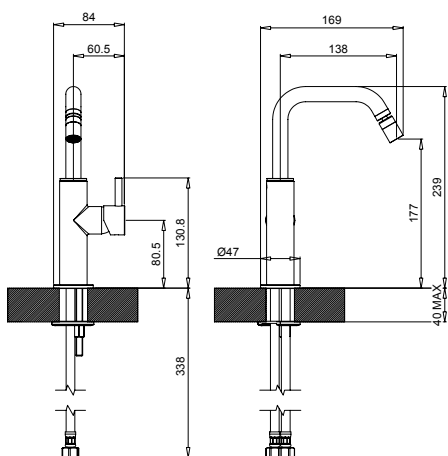

Moderna

2003

Monocomando bidet scarico automatico 1"1/4 con flex inox.
Single hole bidet mixer pop-up 1"1/4.
Смеситель для биде, донный клапан 1"1/4.