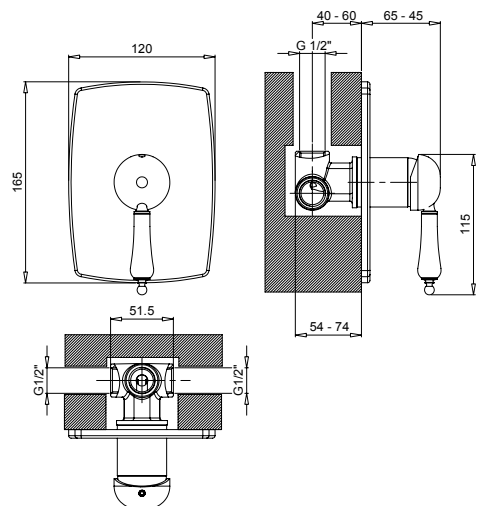

1007

Monocomando doccia incasso.
Built-in shower mixer.
Смеситель для душа, скрытый монтаж.