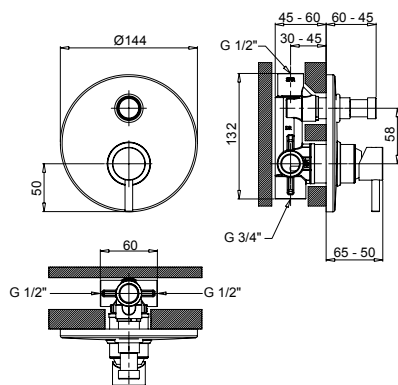

Moderna

2008

Monocomando incasso con deviatore automatico.
Built-in mixer with automatic diverter.
Смеситель с автоматическим переключателем,
скрытый монтаж.