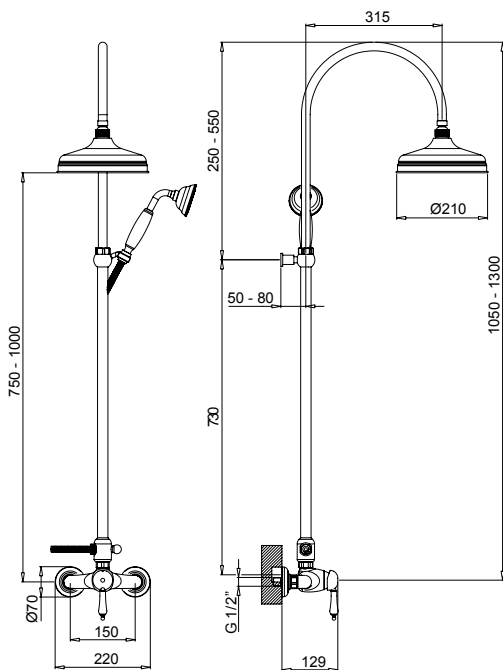

1005

Monocomando doccia esterno con duplex.
 External shower mixer with duplex.
 Смеситель для ванны, внешний монтаж, душевого гарнитура.

1007

Monocomando doccia incasso.
 Built-in shower mixer.
 Смеситель для душа, скрытый монтаж.

Classica

1008

Monocomando incasso con deviatore automatico.
Built-in mixer with automatic diverter.
Смеситель с автоматическим переключателем,
скрытый монтаж.

1006

Colonna doccia.
Shower column.
Душевая колонна.