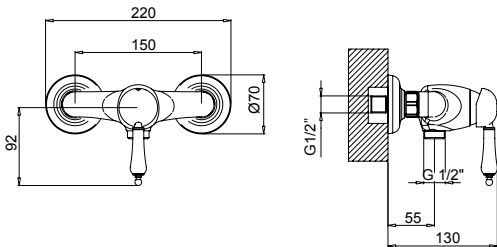

1005

Monocomando doccia esterno con duplex.
External shower mixer with duplex.
Смеситель для ванны, внешний монтаж, душевого гарнитура.