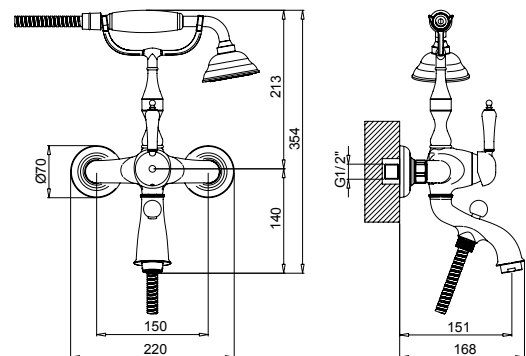

1004

Monocomando vasca esterno con duplex.
External bath mixer with duplex shower.
Смеситель для ванны, внешний монтаж, душевой набор.