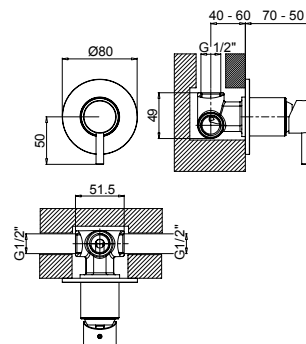

2007

Monocomando doccia incasso.
Built-in shower mixer.
Смеситель для душа, скрытый монтаж.