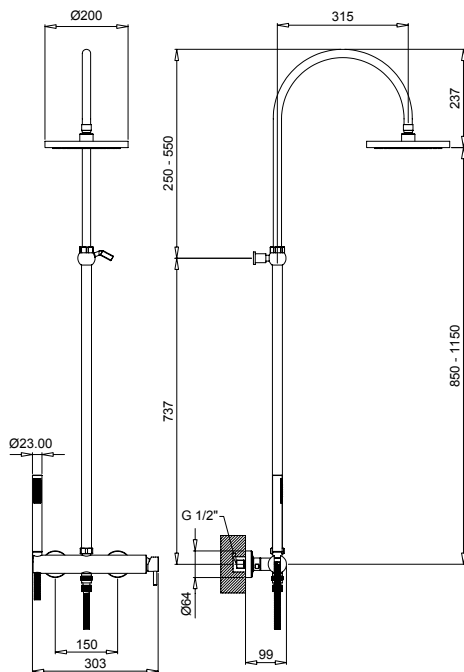

2006

Monocomando doccia esterno con attacco 3/4 completo di colonna con kit duplex, deviatore e doccia.
Shower column.
Душевая колонна.