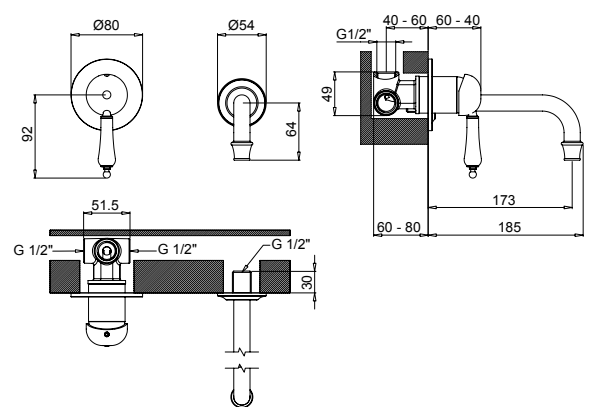

1002

Monocomando lavabo a parete.
Wall wash basin mixer.
Смеситель настенный для умывальника.