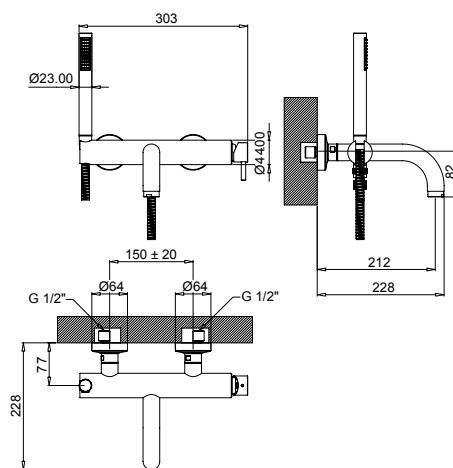

Moderna

2003

Monocomando bidet scarico automatico 1"1/4 con flex inox.
Single hole bidet mixer pop-up 1"1/4.
Смеситель для биде, донный клапан 1"1/4.

2004

Monocomando vasca esterno con duplex.
External bath mixer with duplex shower.
Смеситель для ванны, внешний монтаж, душевой набор.