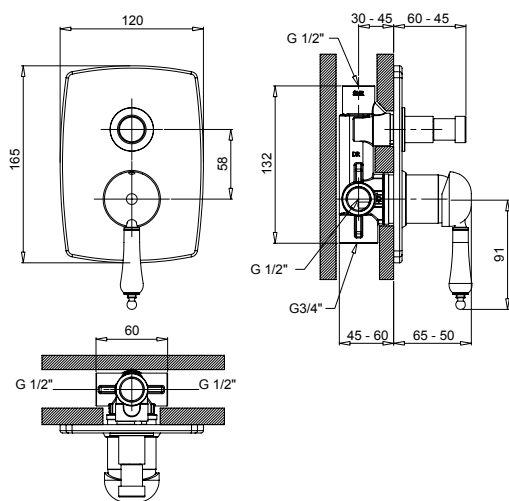

Classica

1008

Monocomando incasso con deviatore automatico.
Built-in mixer with automatic diverter.
Смеситель с автоматическим переключателем,
скрытый монтаж.