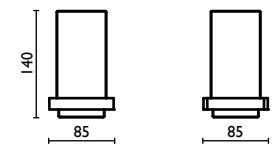

51 | cromo  
 chrome  
 chrome | chrom  
 хром

Capacità - Capacity - Capacité -  
 Kapazität - Вместимость: 0,375 lt - л

**DM 142**  
 Porta bicchiere in ceramica  
 Tumbler holder in ceramic  
 Porte-verre en céramique  
 Keramik-Wand-Glashalter  
 Стакан, настенный, керамический

51 | cromo  
 chrome  
 chrome | chrom  
 хром

**DM 211**  
 Porta salvietta 40 cm.  
 Towel rail 40 cm.  
 Porte-serviette 40 cm.  
 Handtuchhalter 40 cm.  
 Держатель для полотенец, 40 см.

51 | cromo  
 chrome  
 chrome | chrom  
 хром

**DM 212**  
 Porta salvietta 60 cm.  
 Towel rail 60 cm.  
 Porte-serviette 60 cm.  
 Handtuchhalter 60 cm.  
 Держатель для полотенец, 60 см.

51 | cromo  
 chrome  
 chrome | chrom  
 хром

**DM 213**

Porta salvietta 30 cm.  
Towel rail 30 cm.  
Porte-serviette 30 cm.  
Handtuchhalter 30 cm.  
Держатель для полотенец, 30 см.