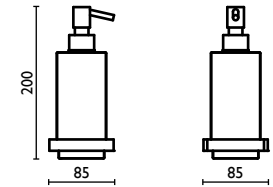

DM 127
Porta sapone liquido in ceramica
Liquid soap dispenser holder in
ceramic
Porte-diffuseur de savon en
céramique
Keramik-Wand-Seifenspender
Дозатор для жидкого мыла,
настенный, керамический

51 | cromo
chrome
chrome | chrom
хром

Capacità - Capacity - Capacité -
Kapazität - Вместимость: 0,375 lt - л