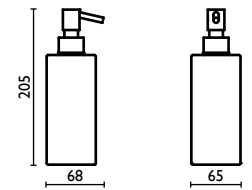

## DM 721

Porta sapone d'appoggio in ceramica

Standing soap holder in ceramic

Porte-savon à poser en céramique

Keramik-Stand-Seifenhalter

Мыльница в ванную, настольная, керамическая

02 | bianco lucido  
glossy white  
blanc brillant | weiß glanz  
белый  
глянцевый

## DM 727

Porta sapone liquido d'appoggio in ceramica

Standing liquid soap dispenser in ceramic

Porte-diffuseur de savon à poser en céramique

Keramik-Stand-Seifenspender

Дозатор для жидкого мыла, настольный, керамический

51 | cromo  
chrome  
chrome | chrom  
хром

Capacità - Capacity - Capacité -  
Kapazität - Вместимость: 0,475 lt - л