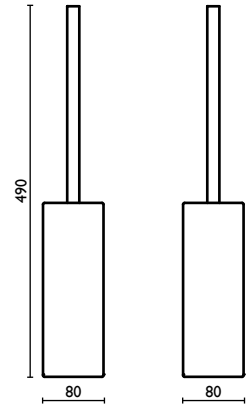

## DM 252

Porta scopino d'appoggio in ceramica

Standing toilet brush holder in ceramic

Porte-balai à poser en céramique

Keramik-Stand-Toilettenbürsten-Garnitur

Ершик для туалета, напольный, керамический

51 | cromo  
chrome  
chrome | chrom  
хром