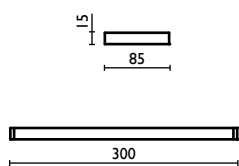

51 | cromo  
 chrome  
 chrome | chrom  
 хром

**DM 211**  
 Porta salvietta 40 cm.  
 Towel rail 40 cm.  
 Porte-serviette 40 cm.  
 Handtuchhalter 40 cm.  
 Держатель для полотенец, 40 см.

51 | cromo  
 chrome  
 chrome | chrom  
 хром

**DM 212**  
 Porta salvietta 60 cm.  
 Towel rail 60 cm.  
 Porte-serviette 60 cm.  
 Handtuchhalter 60 cm.  
 Держатель для полотенец, 60 см.

51 | cromo  
 chrome  
 chrome | chrom  
 хром

**DM 213**

Porta salvietta 30 cm.  
Towel rail 30 cm.  
Porte-serviette 30 cm.  
Handtuchhalter 30 cm.  
Держатель для полотенец, 30 см.