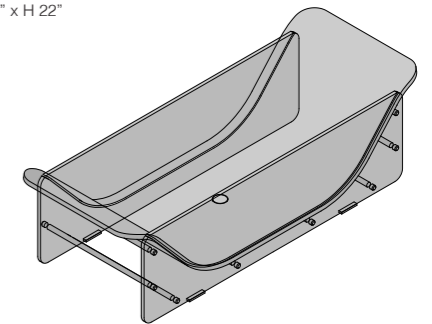

1800 x 80 x H 300 mm
 71" x 3" x H 12"

MULTISHOWER + WATERFULL UNIT + WATER ATOMIZER UNIT

800 x 400
 31" x 16"

CHAISE LOUNGE RIVE GAUCHE

1950 x 750 x H 550 mm
 77" x 30" x H 22"

CADDY

400 x 340 x H 700 mm
 16" x 13" x H 28"