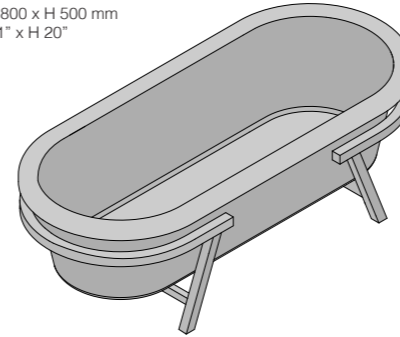

PROVENCE

1800 X 800 x H 500 mm
71" x 31" x H 20"

NICHE

CANALETTO WALNUT
NOCE CANALETTO - NOYER CANALETTO - CA-
NALETTO NUSSHOLZ - NOGAL CANALETTO
200 X 250 x H 2700 mm
8" x 10" x H 106"