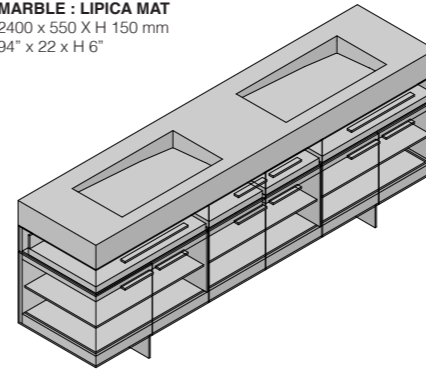

ELEGANCE

GLASS + CANALETTO WALNUT
VETRO + NOCE CANALETTO - VÈFRE + NOYER
CANALETTO - GLAS + CANALETTO NUS-
SHOLZ - VIDRIO + NOGAL CANALETTO
2400 x 550 x H 750 mm
94" x 22" x H 30"

TOP
MARBLE : LIPICA MAT
2400 x 550 X H 150 mm
94" x 22" x H 6"