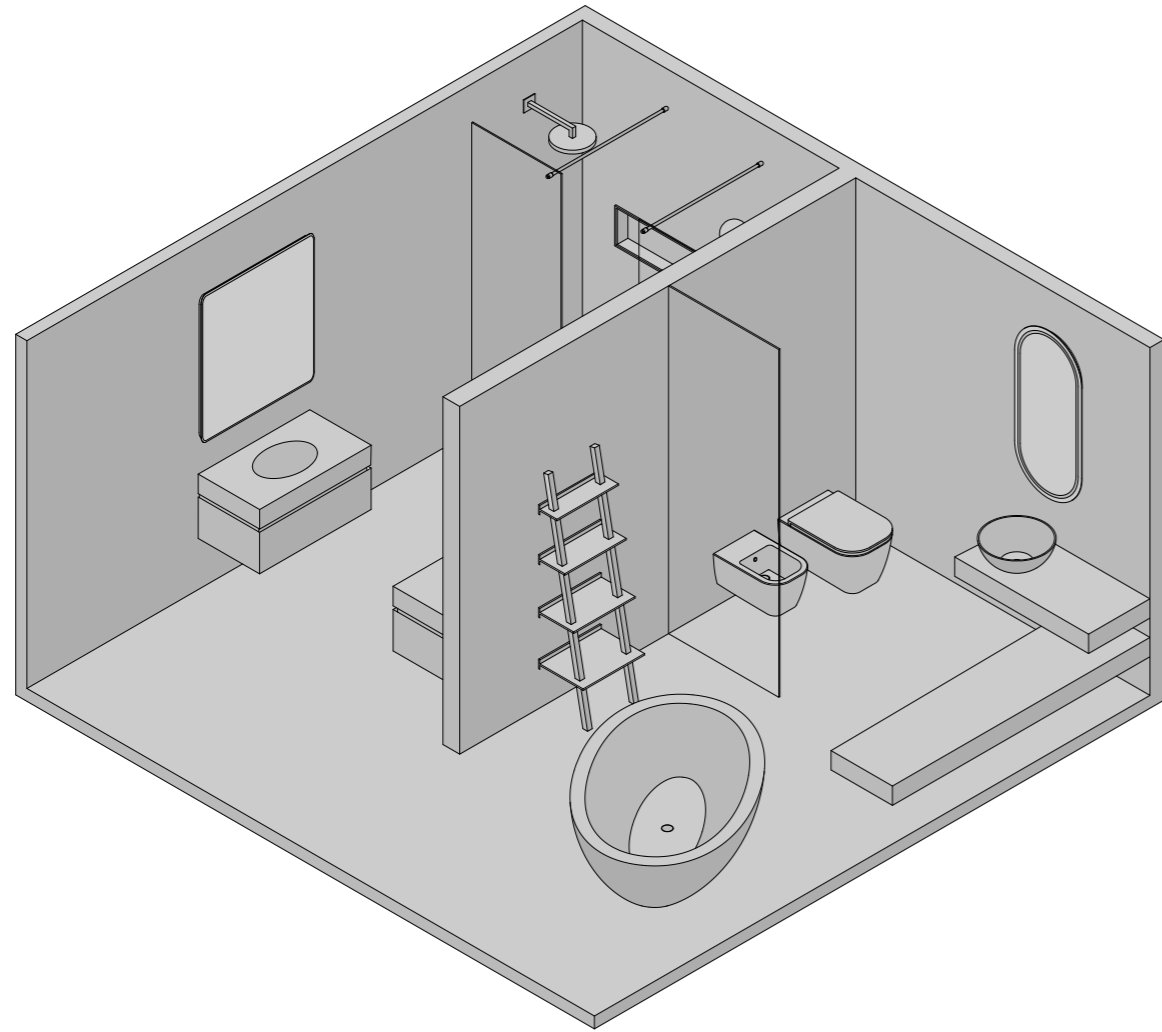

ELEGANCE
MAT LACQUERING : AQUAMARINA
LACCATO OPACO - MAT LACQUAGE - MATTE
LACKIERUNG - LACADO OPACO
1200 x 550 x H 350 mm
47" x 22" x H 14"

WASHBASIN ELIPSE SYSTEM
480 x 330 x H 180mm
19" x 13" x H 7"

TOP
WHITE STONAGE
1000 x 550 X H 150 mm
39" x 22 x H 6"

MIRR FORUM SIMPLE
600 x 35 x H 1200 mm
24" x 1" x H 47"

ELITE
1900 x 1200 x H 550 mm
75" x 47" x H 22"

"WALK IN" SHOWER: ST.502

MINIMUM
2300 x 1000 x H 40 mm
91" x 39" x H 2"

WASHBASINS GOLD 3
Ø 380 x H 145 mm
Ø 15" x H 6"

CONTAINER
1600 x 80 x H 300 mm
63" x 3" x H 12"

SOLID SHOWER ROUND
535 x 300 x H 110 mm
21" x 12" x H 4"

SCALETTA
1900 x 80 x H 300 mm
75" x 3" x H 12"

MIRR SLIM SABLÈ
1000 x 35 x H 1000 mm
39" x 1" x H 39"

WQUADRO RIMLESS
550 x 360 x H 420 mm
22" x 14" x H 17"

BQUADRO
550 x 360 x H 420 mm
22" x 14" x H 17"