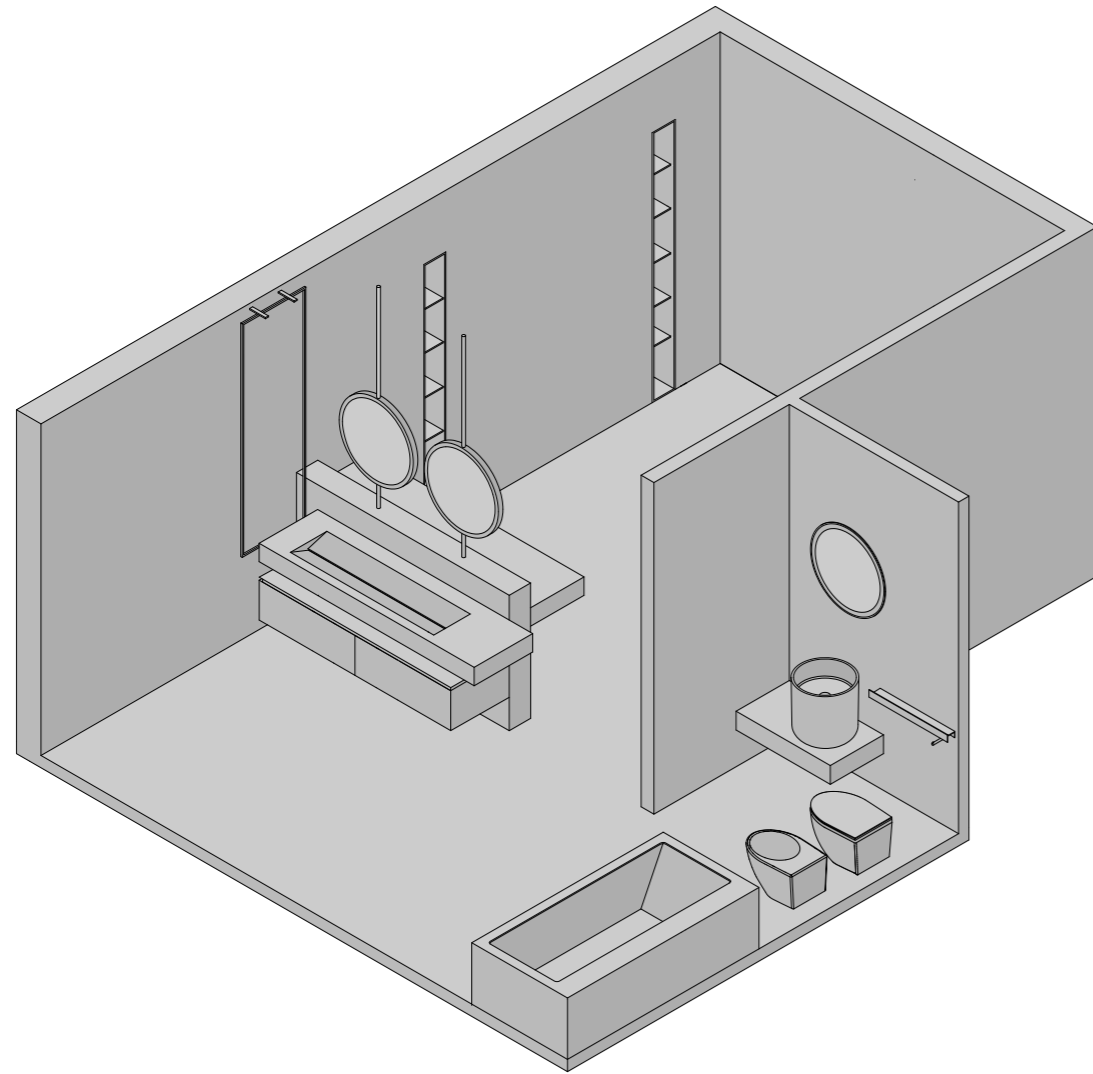

TOP
STONEWARE SYSTEM

LAVABO - WASHBASIN
HALF TOWER 1

ACCESSORIO - ACCESSORY
LINE

SPECCHIO - MIRRO
MIRR SLIM CIRCLE SABLÈ

VASCA - BATHTUB
IVORY INCA

ELEGANCE
CANALETTO WALNUT
 NOCE CANALETTO - NOYER CANALET-
 TO - CANALETTO NUSSHOLZ - NOGAL
 CANALETTO
 1800 x 550 x H 350 mm
 71" x 22" x H 14"