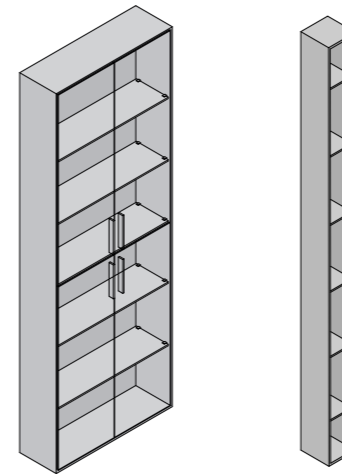

NICHE

CANALETTO WALNUT
NOCE CANALETTO - NOYER CANALET-
TO - CANALETTO NUSSHOLZ - NOGAL
CANALETTO
200 X 250 x H 2250 mm
8" x 10" x H 89"