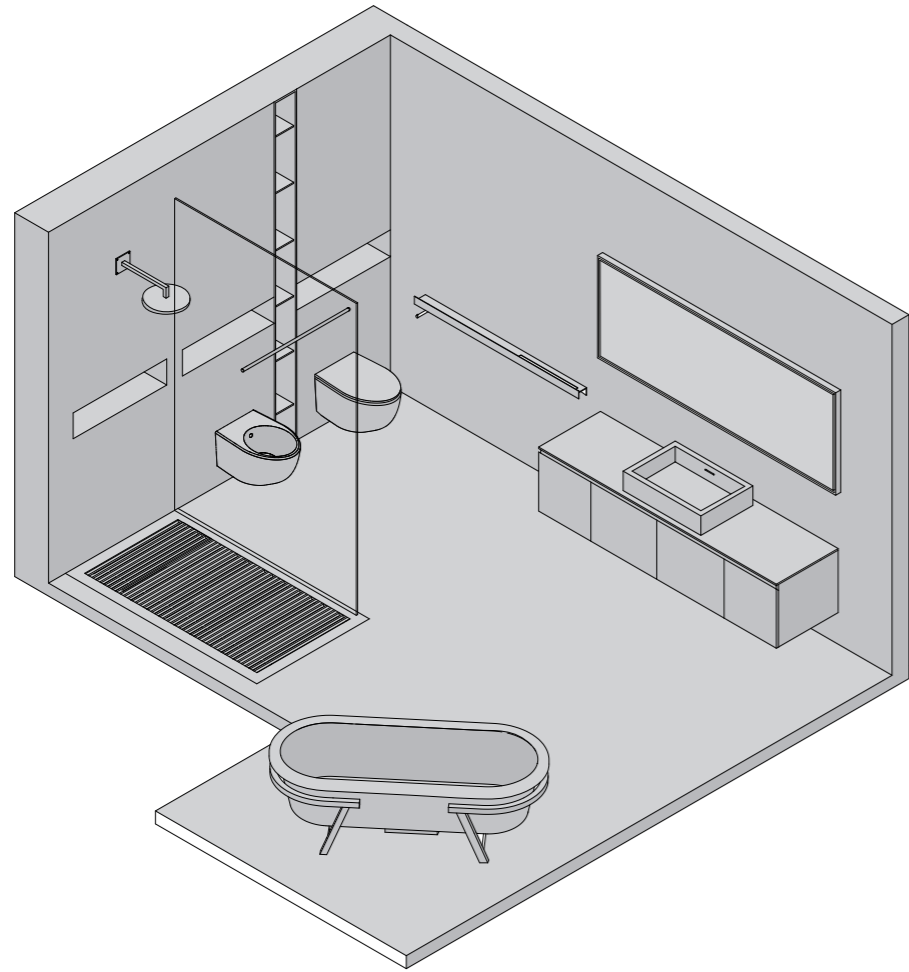

SANITARI - SANITARY WARE
**WTONDO RIMLESS
 BTONDO**

MOBILE - CABINET
NICHE

ACCESSORI - ACCESSORY
LINE

VASCA - BATHTUB
PROVENCE

ACCESSORIO - ACCESSORY
TANGRAM STOOL

EMOTION SLIDE

CEPPO DI GRÈ GREY S. GLOSSY LACQUERING : SUNSET
 CEPPO DI GRÈ GREY S. + LACCATO LUCIDO - CEPPO DI GRÈ GREY S. +
 GLANZENDE LACKIERUNG - CEPPO DI GRÈ GREY S. + BRILLANT LACQUAGE -
 CEPPO DI GRÈ GREY S. + LACADO LUCIDO
 2000 X 550 x H 500 mm
 79" x 22" x H 22"