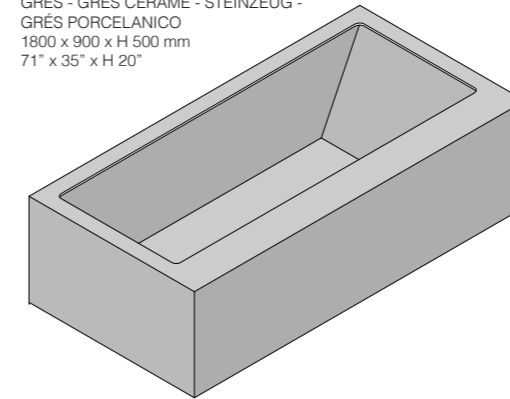

MIRR FRAME SABLÈ
Ø 700 x 35
Ø 28" x 1"