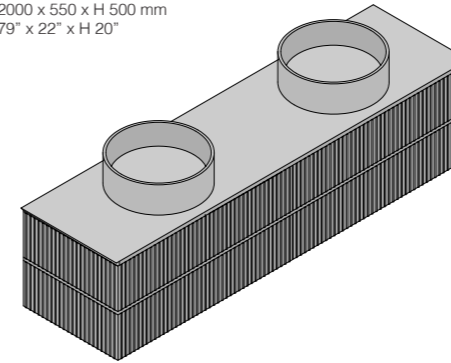

VASCA - BATHTUB
CRYSTAL

ACCESSORIO - ACCESSORY
CONTAINER

ELEGANCE
CANALETTO WALNUT
 NOCE CANALETTO - NOYER CANA-
 LETTO - CANALETTO NUSSHOLZ
 NOGAL CANALETTO
 2000 x 550 x H 500 mm
 79" x 22" x H 20"

WASHBASIN JUMP 3
 Ø 450 x H 150 mm
 Ø 18" x H 6"