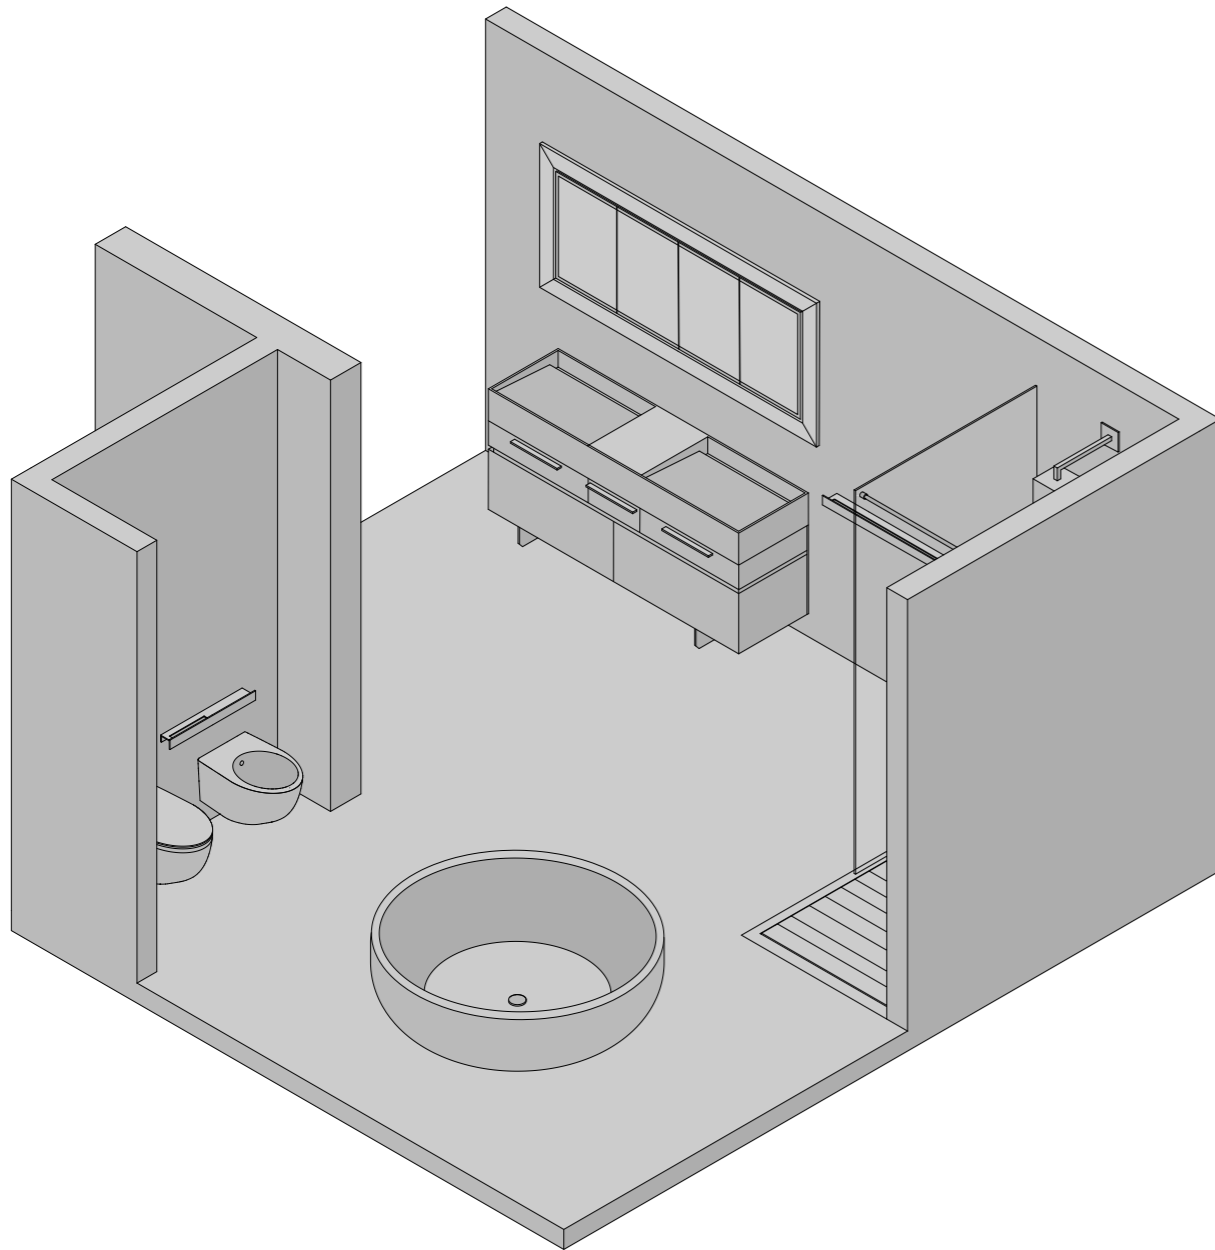

PIATTO DOCCIA - SHOWER TRAY
ONE SHOWER

SOFFIONE - SHOWER HEAD
SOLID SHOWER CUBIC

ELEGANCE
NATURAL OAK + GLASS
 ROVERE NATURALE + VETRO - CHÊNE NATUREL
 + VERRRE - DURMAST + GLAS - EICHE + VIDRIO
 2000 x 550 x H 350 mm
 79" x 22" x H 14"