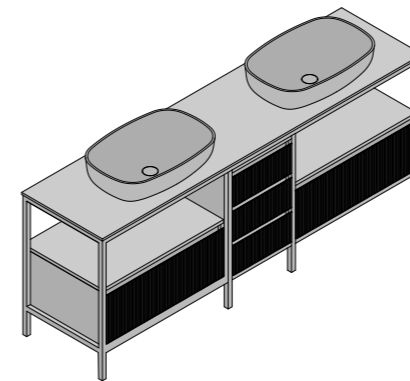

WASHBASIN SWEET
 580 x 380 x H 125 mm
 23" x 15" x H 5"

TOWER OYSTER
MILLED PANEL NATURAL OAK
 PANNELLO FRESATO ROVERE NATURALE -
 PANNEAUX FRAISÉS CHENE NATUREL - GEFRASTE
 PLATTEN EICHE - PANELS MOLIDOS DURMAST
 Ø 500 x H 900 mm
 Ø 20" x H 35"