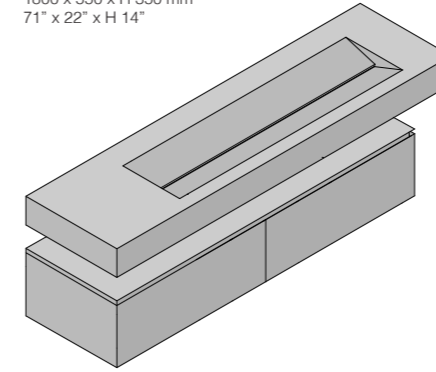

TOP
STONEWARE SYSTEM

LAVABO - WASHBASIN
HALF TOWER 1

ACCESSORIO - ACCESSORY
LINE

SPECCHIO - MIRRO
MIRR SLIM CIRCLE SABLÈ

VASCA - BATHTUB
IVORY INCA

ELEGANCE
CANALETTO WALNUT
 NOCE CANALETTO - NOYER CANALET-
 TO - CANALETTO NUSSHOLZ - NOGAL
 CANALETTO
 1800 x 550 x H 350 mm
 71" x 22" x H 14"