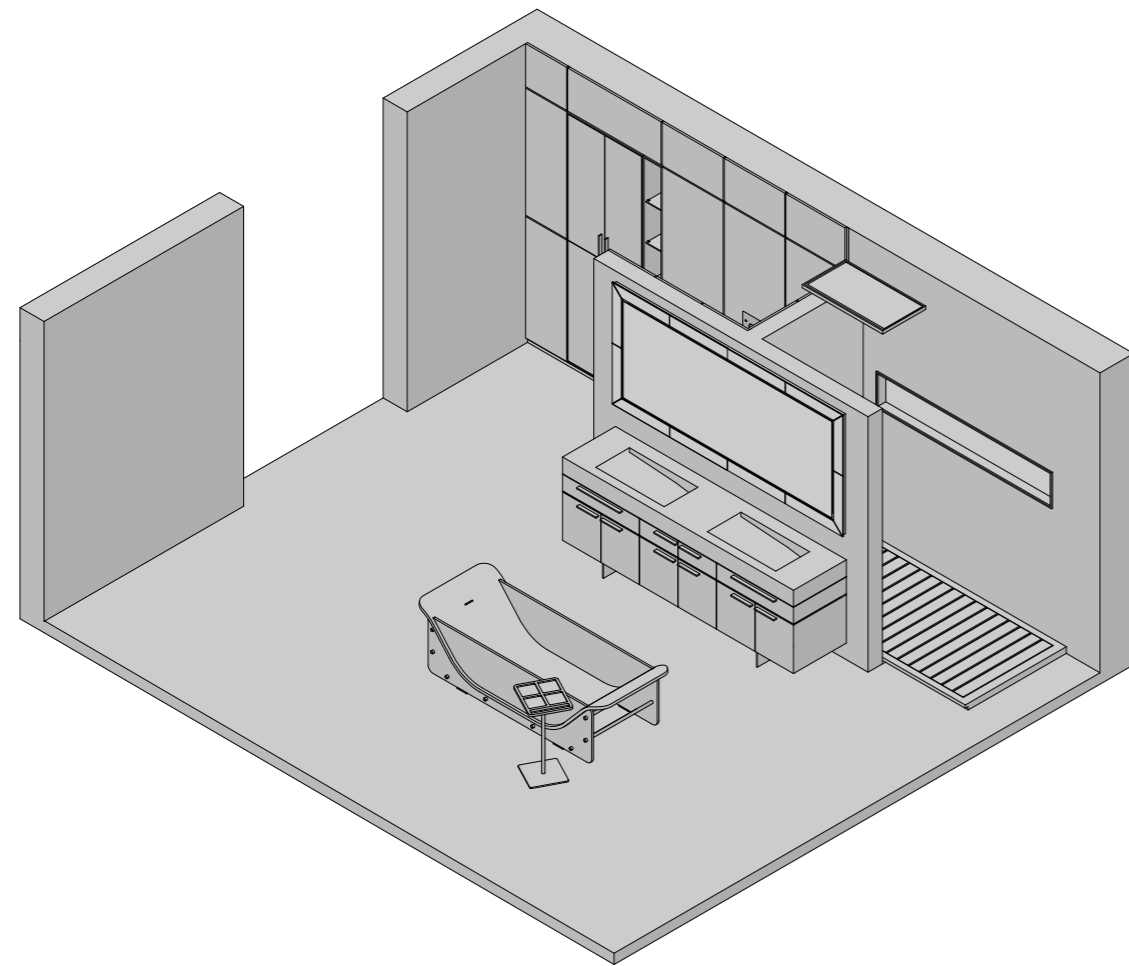

BOX DOCCIA - WALK IN SHOWER CABIN
ST.501

PIATTO DOCCIA - SHOWER TRAY
ONE SHOWER

SOFFIONE - SHOWER HEAD
MULTISHOWER

ACCESSORI - ACCESSORY
CONTAINER

MOBILE - FURNITURE
BOISERIE GLASS
NICHE

ELEGANCE

GLASS + CANALETTO WALNUT
 VETRO + NOCE CANALETTO - VÈFRE + NOYER
 CANALETTO - GLAS + CANALETTO NUS-
 SHOLZ - VIDRIO + NOGAL CANALETTO
 2400 x 550 x H 750 mm
 94" x 22" x H 30"