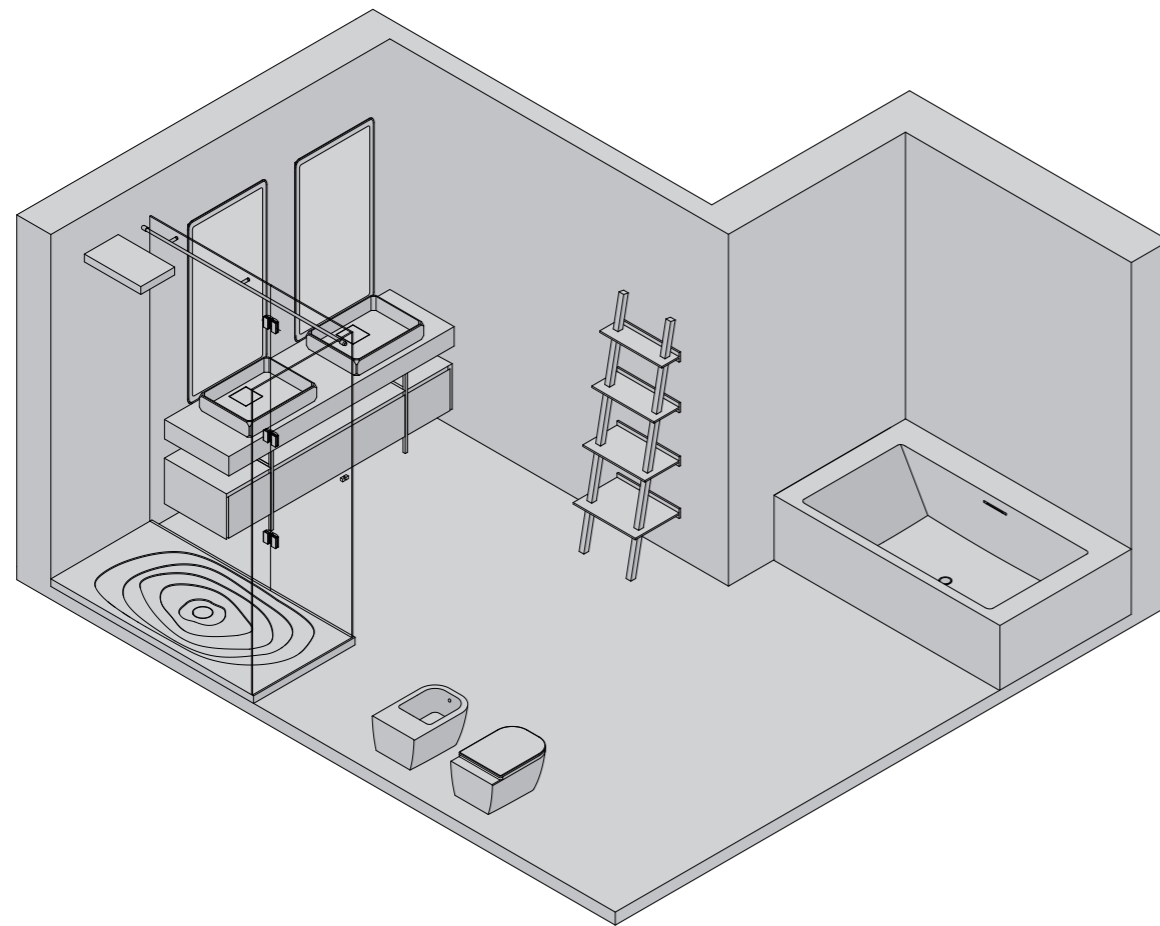

VASCA - BATHTUB
MIAMI

ACCESSORI - ACCESSORIES
**SCALETTA
CONTAINER**

BOX DOCCIA WALK IN - SHOWER CABIN
ST.102

SOFFIONE - SHOWER HEAD
SHOWER WALL