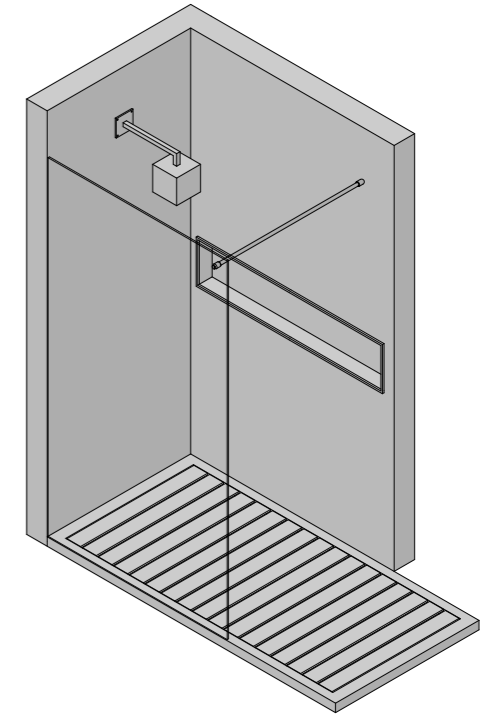

SOLID SHOWER CUBIC
475 x 175 x H 255 mm
19" x 7" x H 10"