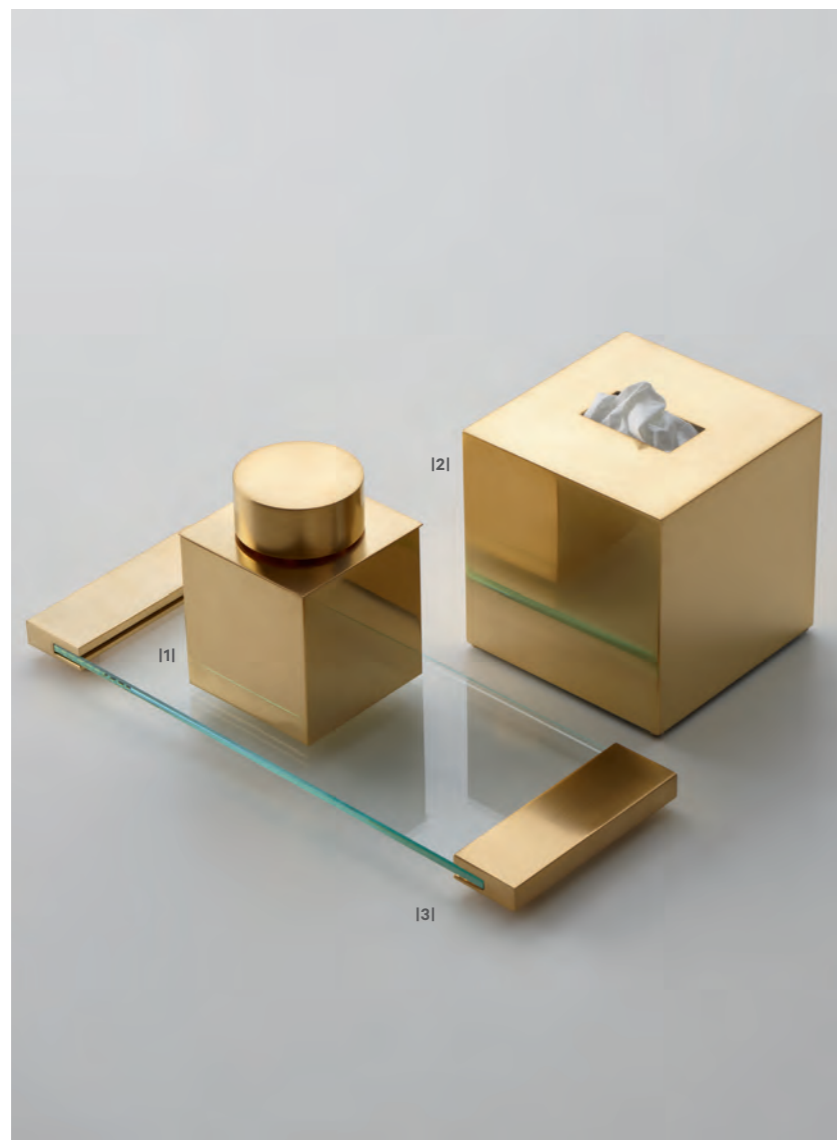

16 CENTURY SBG

WC STANDBÜRSTENGARNITUR / TOILET BRUSH SET FREE STANDING

46 X Ø 8 CM . DECKEL / LID

ACRYL INNENBEHÄLTER / ACRYLIC INNER CONTAINER

CHROM / CHROME | 197.00 € | 0585600

GOLD / GOLD (24 CARAT) | 234.00 € | 0585620

GOLD MATT / GOLD MATT (24 CARAT) | 242.00 € | 0585682

DUNKELBRONZE / DARK BRONZE | 206.00 € | 0585617

DUNKELBRONZE & GOLD MATT / DARK BRONZE & GOLD MATT (24 CARAT) | 227.00 € | 0585618

AUCH ALS WC WANDBÜRSTENGARNITUR ERHÄLTlich / ALSO AVAILABLE AS TOILET BRUSH SET WALL MOUNTED