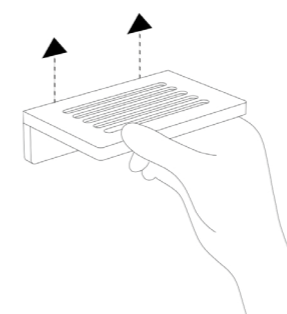

DW 900
DW 910

SEIFENABLAGE / SOAP DISH

DW 900

STANDSEIFENABLAGE / SOAP DISH FREE STANDING
1 X 11,5 X 7,5 CM

- 0859400 | 116.00 € | CHROM / CHROME
- 0859476 | 129.00 € | EDELSTAHL MATT / STAINLESS STEEL MATT
- 0859411 | 116.00 € | MESSING MATT UNLACKIERT / BRASS MATT UNVARNISHED
- 0859420 | 192.50 € | GOLD / GOLD (24 CARAT)
- 0859482 | 192.50 € | GOLD MATT / GOLD MATT (24 CARAT)
- 0859450 | 129.00 € | WEISS MATT / WHITE MATT
- 0859460 | 129.00 € | SCHWARZ MATT / BLACK MATT