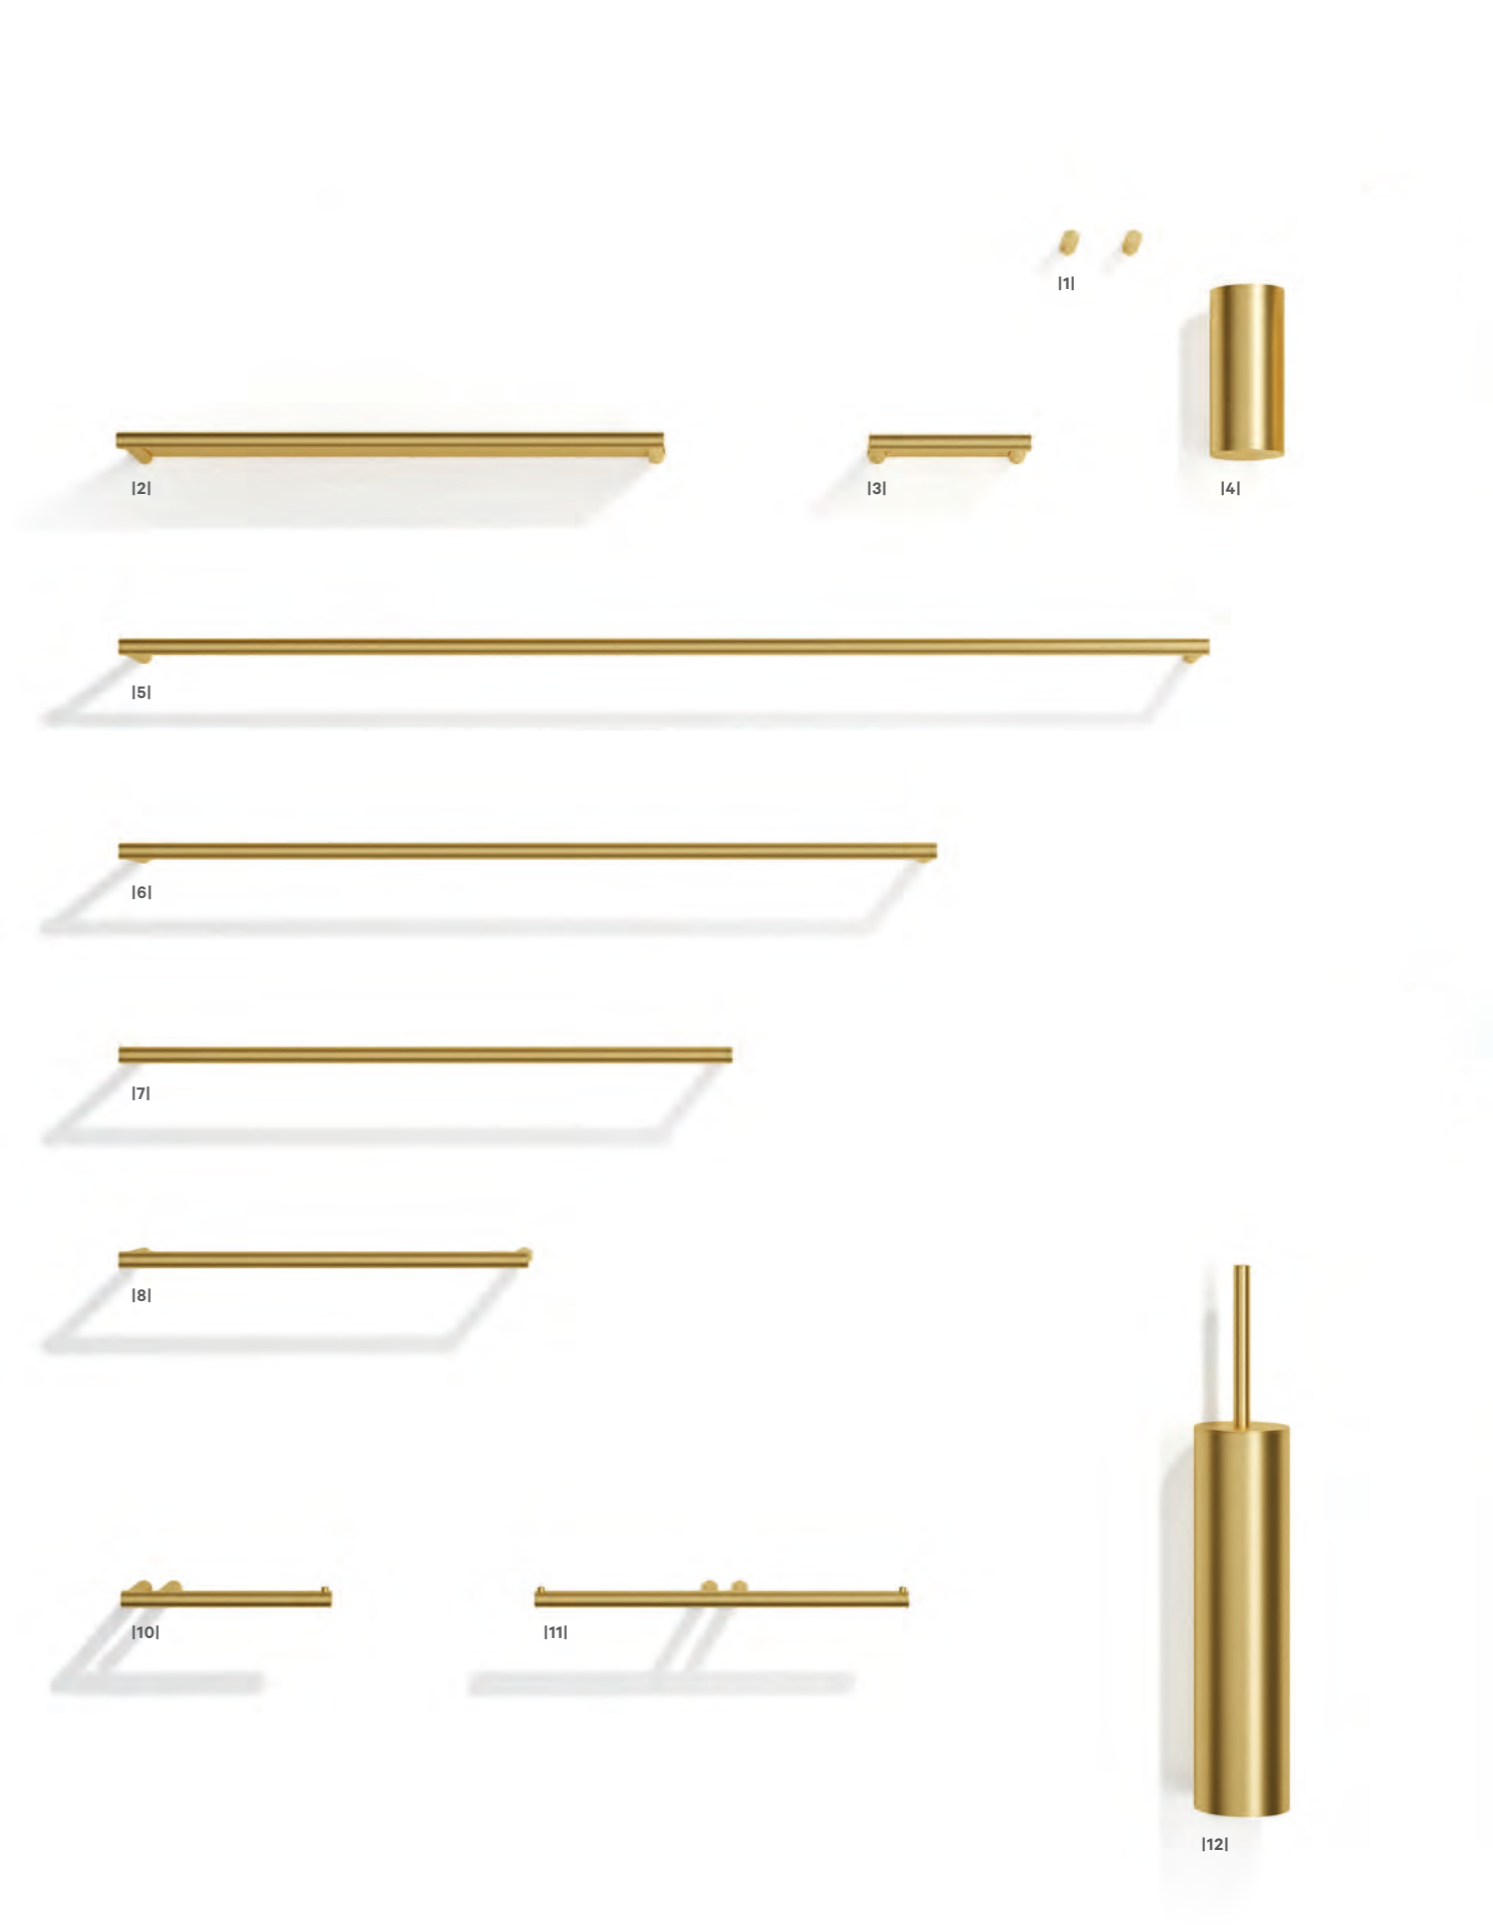

111

121

131

141

151

161

171

181

1101

111

112