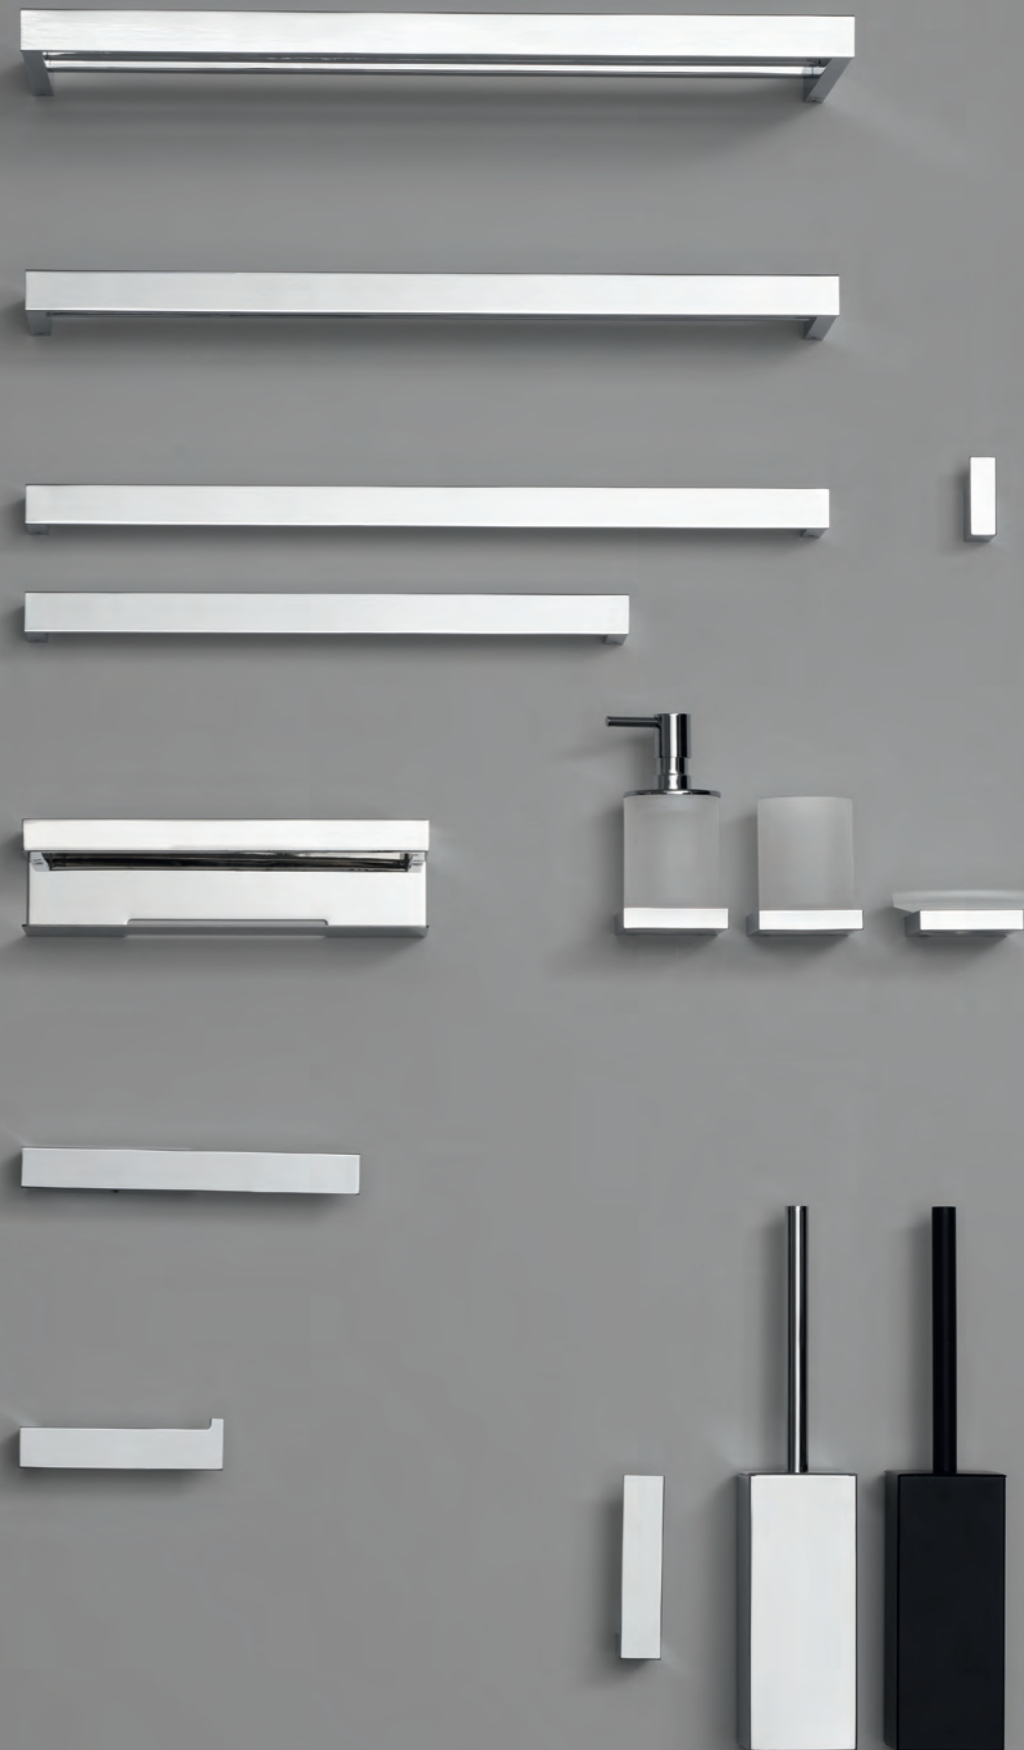

CONTRACT
SERIE / SERIES

CT HTE

HANDTUCHHALTER / TOWEL HOLDER

CT HTE30

3 X 30 X 6 CM

0650600 | 69.00 € | CHROM / CHROME

0650660 | 78.00 € | SCHWARZ MATT / BLACK MATT

CT HTE45

3 X 45 X 6 CM

0650700 | 82.50 € | CHROM / CHROME

0650760 | 89.00 € | SCHWARZ MATT / BLACK MATT

CT HTE60

3 X 60 X 6 CM

0650800 | 96.00 € | CHROM / CHROME

0650860 | 105.00 € | SCHWARZ MATT / BLACK MATT

CT HTD60

HANDTUCHHALTER DOPPELT / TOWEL HOLDER DOUBLE

3 X 60 X 12 CM

0650900 | 149.00 € | CHROM / CHROME

0650960 | 164.00 € | SCHWARZ MATT / BLACK MATT

CT HAK1

HAKEN / HOOK
6 X 2 X 4 CM

0650300 | 22.00 € | CHROM / CHROME
0650360 | 23.50 € | SCHWARZ MATT / BLACK MATT