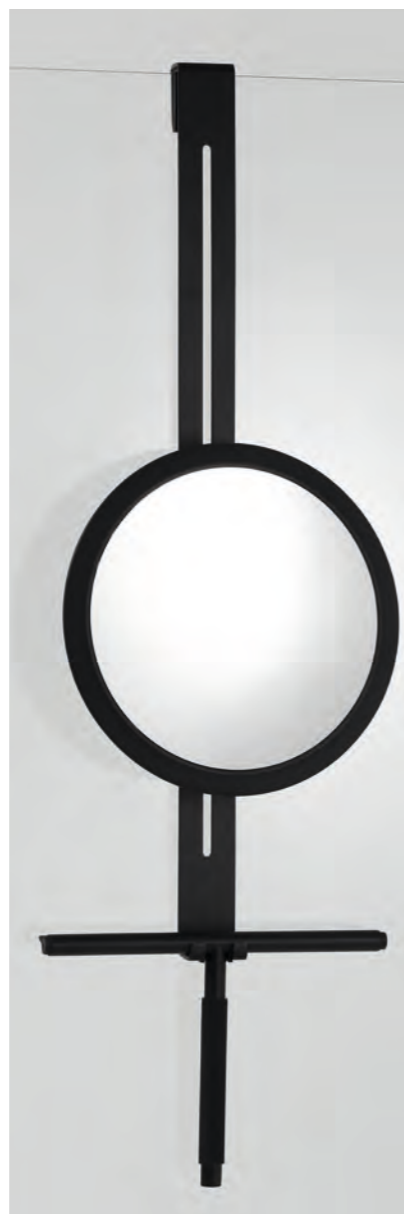

HANG UP 5X

KOSMETIKSPIEGEL FÜR DUSCHABTRENNUNG / COSMETIC MIRROR FOR SHOWER ENCLOSURE

5-FACHE VERGRÖßERUNG / 5X MAGNIFICATION

60 X 23,5 (Ø 23,5) X 9 CM

HÖHENVERSTELLBAR / HEIGHT ADJUSTABLE

INTEGRIERTER HAKEN FÜR ACCESSOIRES / INTEGRATED HOOK FOR ACCESSORIES

ADAPTER FÜR GLASSTÄRKE 6/8/10 MM INKLUSIVE / ADAPTER FOR GLASS THICKNESS 6/8/10 MM INCLUDED

DUSCHWISCHER UND RASIERER NICHT IM LIEFERUMFANG ENTHALTEN / SHOWER WIPER AND SHAVER NOT INCLUDED

0123300 | 134.00 € | CHROM / CHROME

0123360 | 134.00 € | SCHWARZ MATT / BLACK MATT