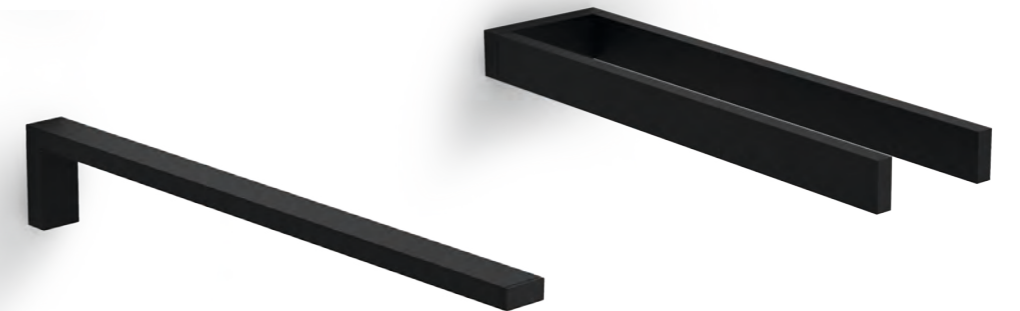

CT HAK1

HAKEN / HOOK
6 X 2 X 4 CM

0650300 | 22.00 € | CHROM / CHROME
0650360 | 23.50 € | SCHWARZ MATT / BLACK MATT

CT HAK2

HAKEN DOPPELT / DOUBLE HOOK
3 X 7 X 3 CM

0650400 | 34.00 € | CHROM / CHROME
0650460 | 37.00 € | SCHWARZ MATT / BLACK MATT

CT HTR

HANDTUCHHALTER / TOWEL HOLDER
3 X 25 X 6 CM

0651200 | 92.00 € | CHROM / CHROME
0651260 | 99.00 € | SCHWARZ MATT / BLACK MATT

CT GTH

GÄSTETUCHHALTER / HOLDER FOR GUEST TOWELS
38 X 3 X 6 CM . VERTIKAL / VERTICAL

0651300 | 82.50 € | CHROM / CHROME
0651360 | 89.00 € | SCHWARZ MATT / BLACK MATT

CT KHT

HANDTUCHABLAGE / TOWEL RACK
3 X 60 X 24 CM

CHROM / CHROME | 269.00 € | 0651400
SCHWARZ MATT / BLACK MATT | 299.00 € | 0651460

CT HTH1

HANDTUCHHALTER / TOWEL HOLDER
5 X 2,2 X 33 CM

CHROM / CHROME | 99.00 € | 0651000
SCHWARZ MATT / BLACK MATT | 108.00 € | 0651060

CT HTH2

HANDTUCHHALTER DOPPELT / TOWEL HOLDER DOUBLE
3 X 8 X 33 CM

CHROM / CHROME | 108.00 € | 0651100
SCHWARZ MATT / BLACK MATT | 116.00 € | 0651160