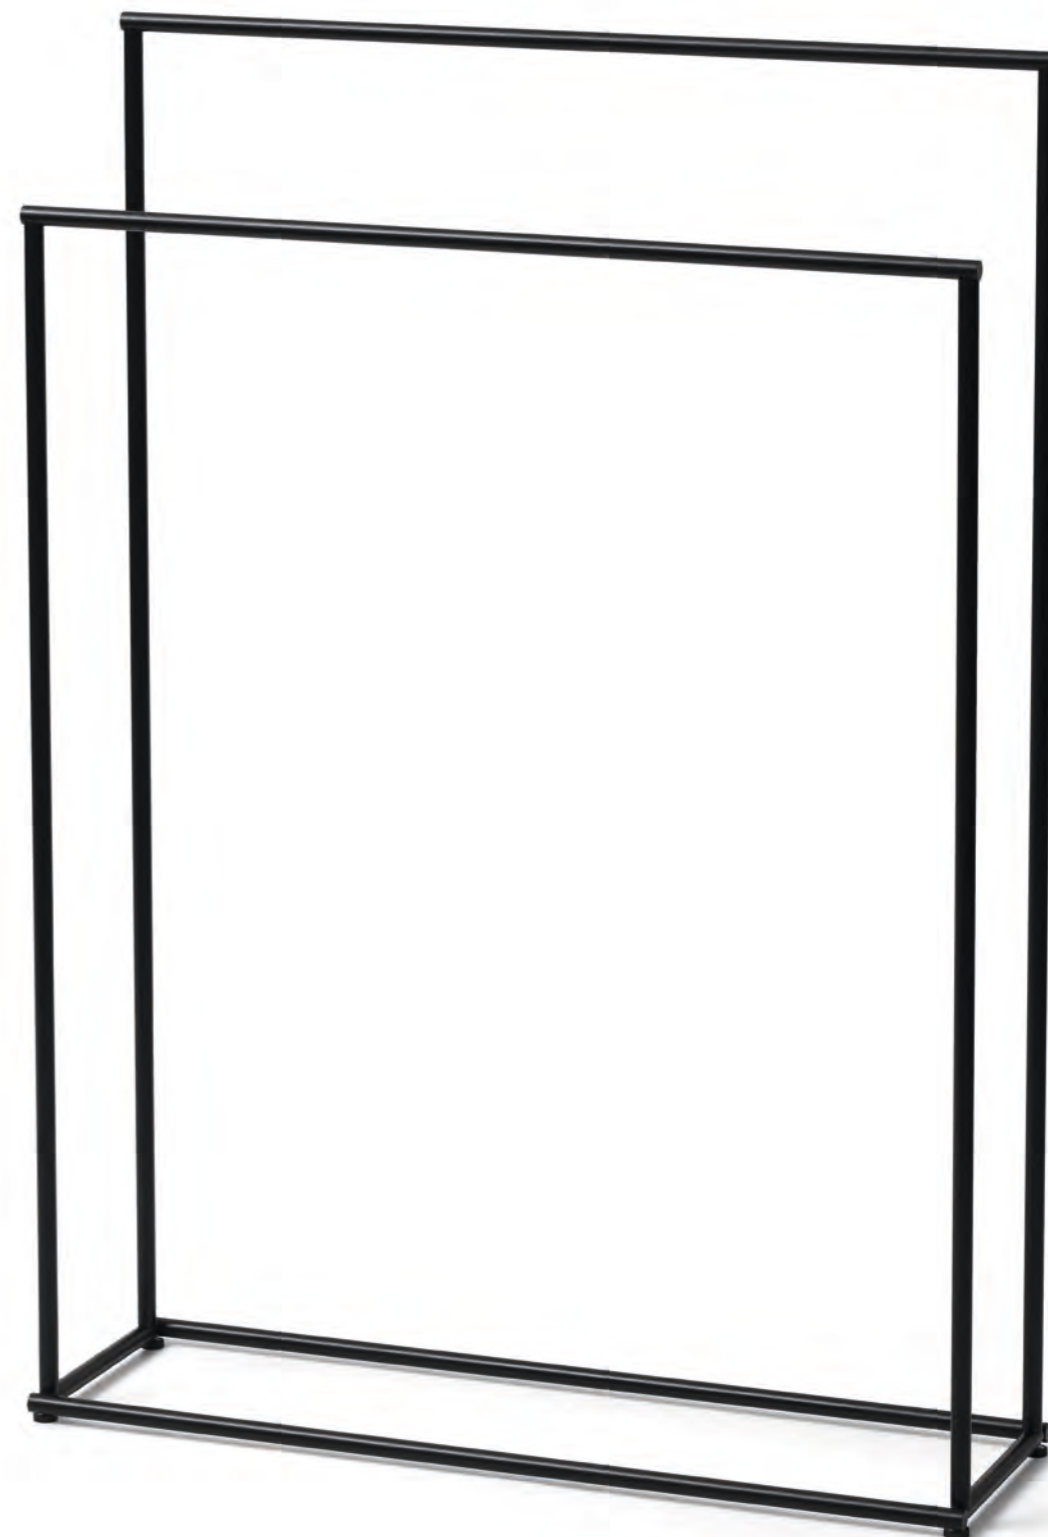

SCHWARZ MATT / BLACK MATT | 176.00 € | 0521160

MK HT

HANDTUCHSTÄNDER / TOWEL STAND

86 X 60 X 18 CM

2 STANGEN / 2 BARS

0523011 | 998.00 € | MESSING MATT UNLACKIERT / BRASS MATT UNVARNISHED **[NEW]**

0523000 | 998.00 € | CHROM / CHROME