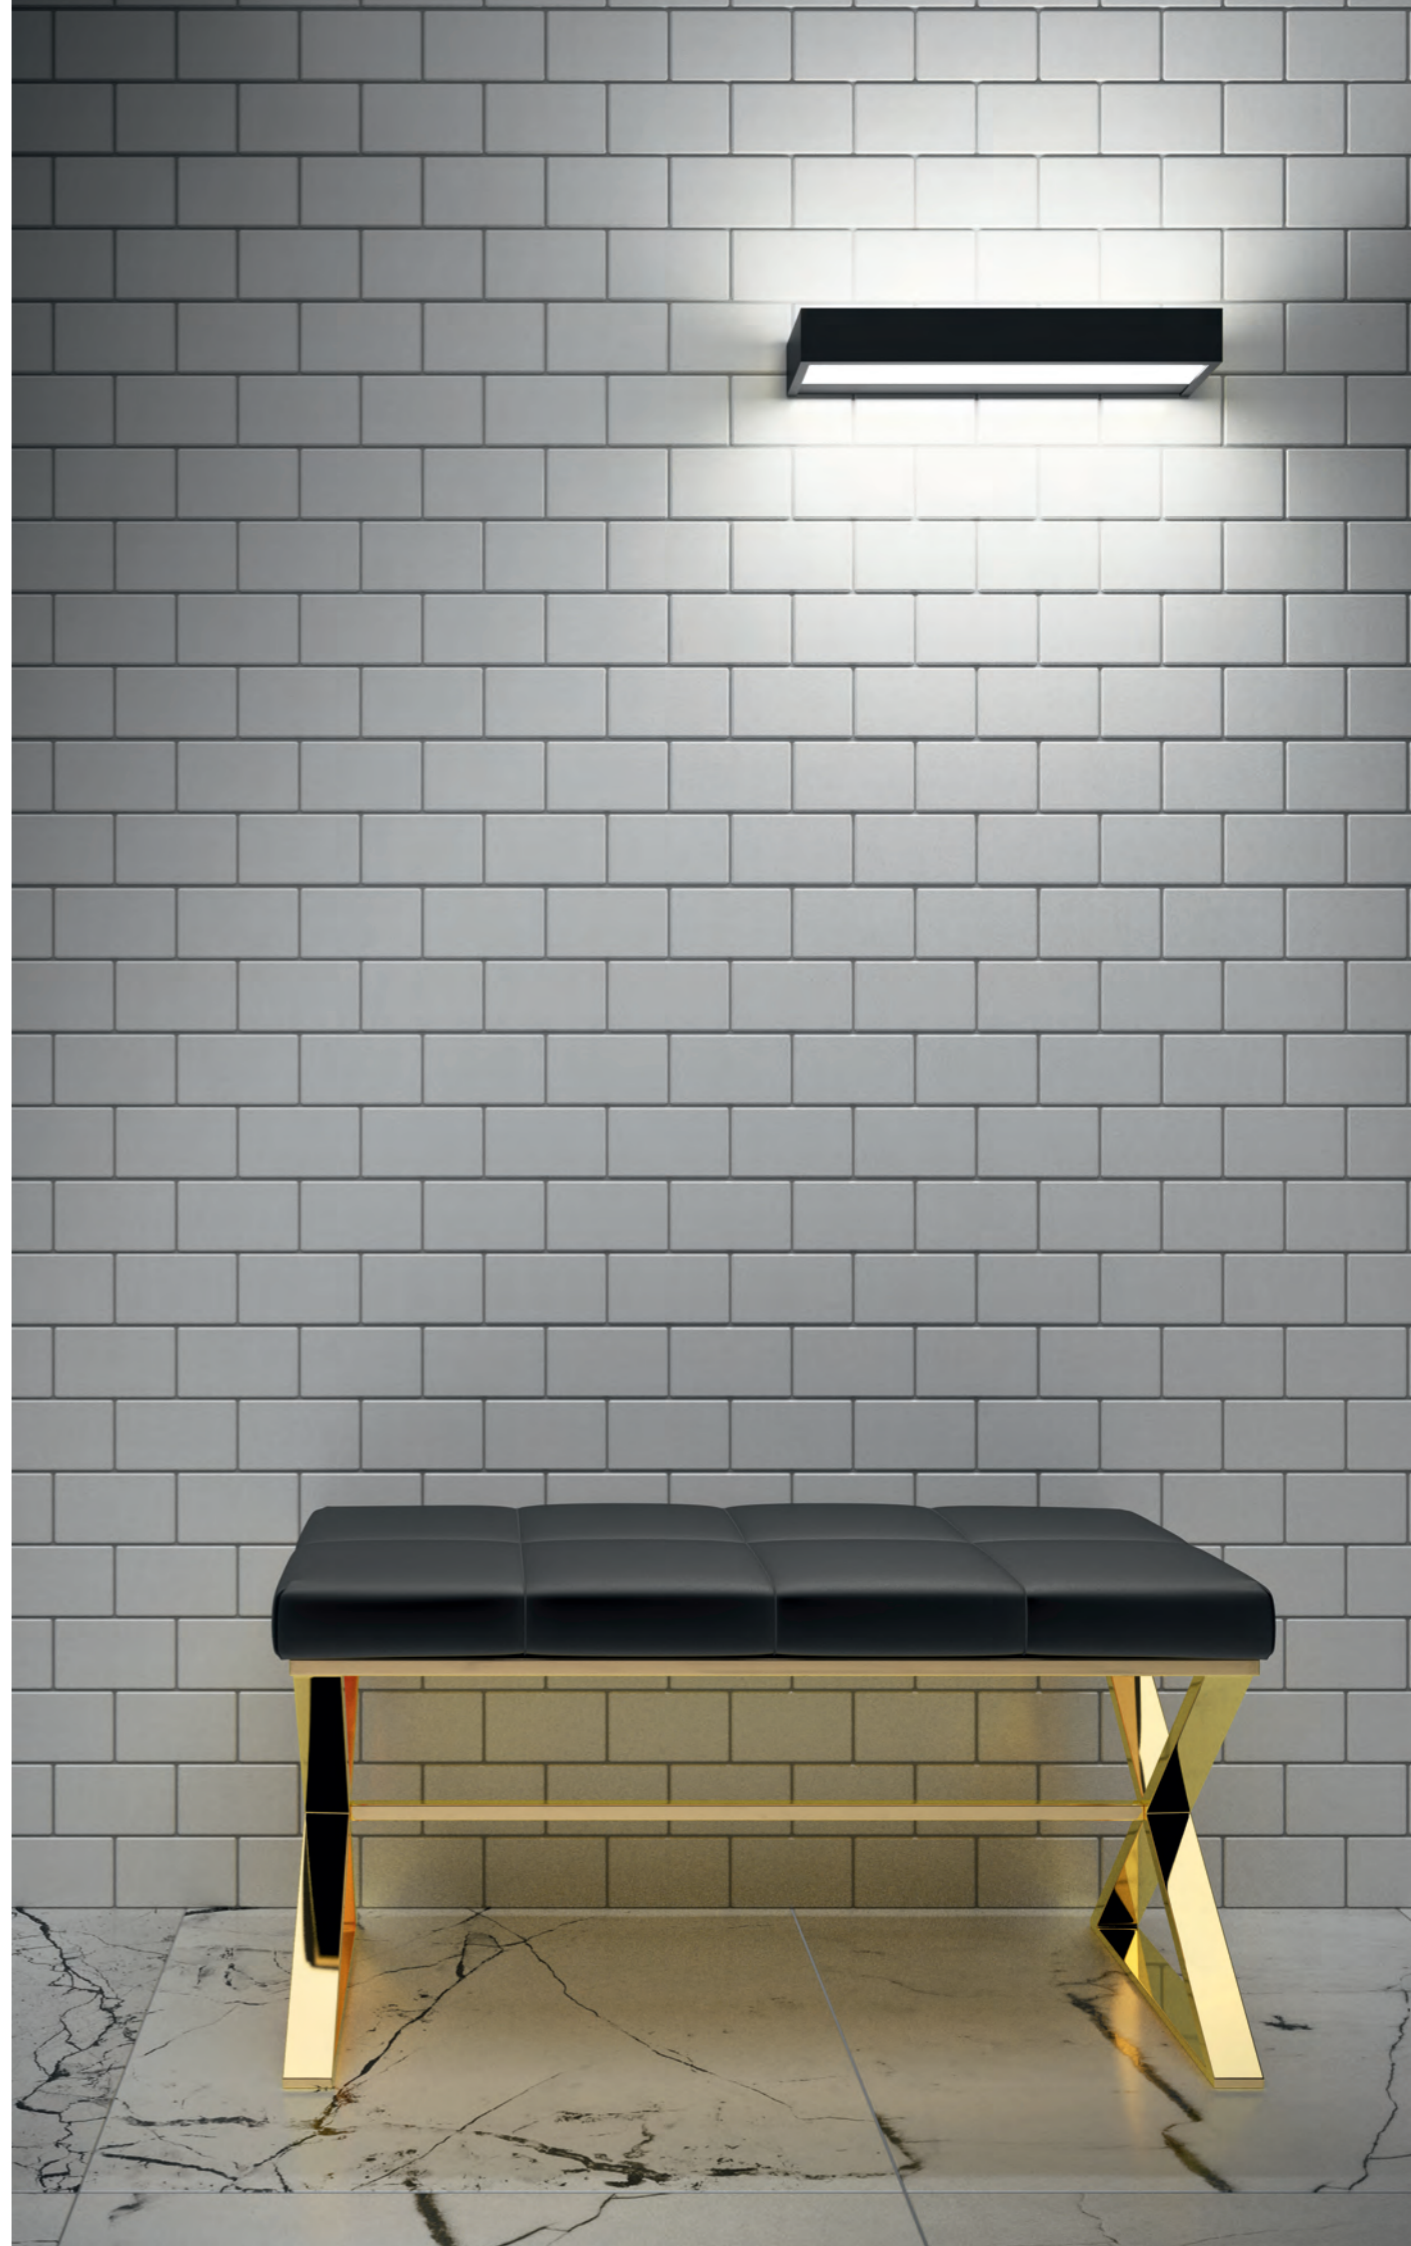

BENCH

SITZBANK / BENCH
43 X 81 X 41 CM

ECO-LEDERPOLSTER WEISS / ECO-LEATHER WHITE
ECO-LEDERPOLSTER SCHWARZ / ECO-LEATHER BLACK

0508928 | 1.427.00 € | GOLD-WEISS / GOLD-WHITE (24 CARAT)

0508927 | 1.427.00 € | GOLD-SCHWARZ / GOLD-BLACK (24 CARAT)

0508983 | 1.397.00 € | GOLD MATT-WEISS / GOLD MATT-WHITE (24 CARAT) **INEW!**

0508982 | 1.397.00 € | GOLD MATT-SCHWARZ / GOLD MATT-BLACK (24 CARAT) **INEW!**