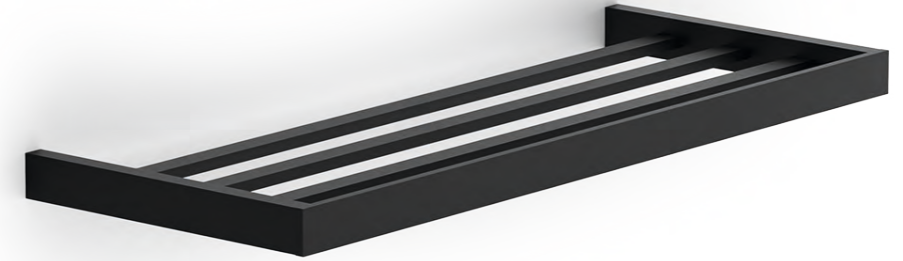

CT HAK1

HAKEN / HOOK
6 X 2 X 4 CM

0650300 | 22.00 € | CHROM / CHROME
0650360 | 23.50 € | SCHWARZ MATT / BLACK MATT

CT HAK2

HAKEN DOPPELT / DOUBLE HOOK
3 X 7 X 3 CM

0650400 | 34.00 € | CHROM / CHROME
0650460 | 37.00 € | SCHWARZ MATT / BLACK MATT

CT HTR

HANDTUCHHALTER / TOWEL HOLDER
3 X 25 X 6 CM

0651200 | 92.00 € | CHROM / CHROME
0651260 | 99.00 € | SCHWARZ MATT / BLACK MATT

CT GTH

GÄSTETUCHHALTER / HOLDER FOR GUEST TOWELS
38 X 3 X 6 CM . VERTIKAL / VERTICAL

0651300 | 82.50 € | CHROM / CHROME
0651360 | 89.00 € | SCHWARZ MATT / BLACK MATT

CT KHT

HANDTUCHABLAGE / TOWEL RACK
3 X 60 X 24 CM

CHROM / CHROME | 269.00 € | 0651400
SCHWARZ MATT / BLACK MATT | 299.00 € | 0651460

CT HTH1

HANDTUCHHALTER / TOWEL HOLDER
5 X 2,2 X 33 CM

CHROM / CHROME | 99.00 € | 0651000
SCHWARZ MATT / BLACK MATT | 108.00 € | 0651060

CT HTH2

HANDTUCHHALTER DOPPELT / TOWEL HOLDER DOUBLE
3 X 8 X 33 CM

CHROM / CHROME | 108.00 € | 0651100
SCHWARZ MATT / BLACK MATT | 116.00 € | 0651160