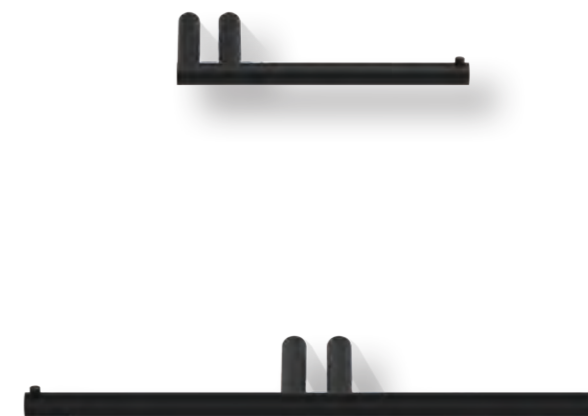

MK TPH1

TOILETtenPAPIERHALTER / TOILET PAPER HOLDER
1,5 X 15,5 X 7 CM

INew MESSING MATT UNLACKIERT / BRASS MATT UNVARNISHED | 124.00 € | 0520211
CHROM / CHROME | 124.00 € | 0520200
EDELSTAHL MATT / STAINLESS STEEL MATT | 143.00 € | 0520276
GOLD / GOLD (24 CARAT) | 153.00 € | 0520220
ROSEGOLD / ROSÉ GOLD (PVD) | 149.00 € | 0520216
WEISS MATT / WHITE MATT | 143.00 € | 0520250
SCHWARZ MATT / BLACK MATT | 143.00 € | 0520260

MK TPH2

TOILETtenPAPIERHALTER DOPPELT / TOILET PAPER HOLDER DOUBLE
1,5 X 27,5 X 7 CM

INew MESSING MATT UNLACKIERT / BRASS MATT UNVARNISHED | 160.00 € | 0520311
CHROM / CHROME | 160.00 € | 0520300
EDELSTAHL MATT / STAINLESS STEEL MATT | 179.00 € | 0520376
GOLD / GOLD (24 CARAT) | 212.00 € | 0520320
ROSEGOLD / ROSÉ GOLD (PVD) | 188.00 € | 0520316
WEISS MATT / WHITE MATT | 179.00 € | 0520350
SCHWARZ MATT / BLACK MATT | 179.00 € | 0520360