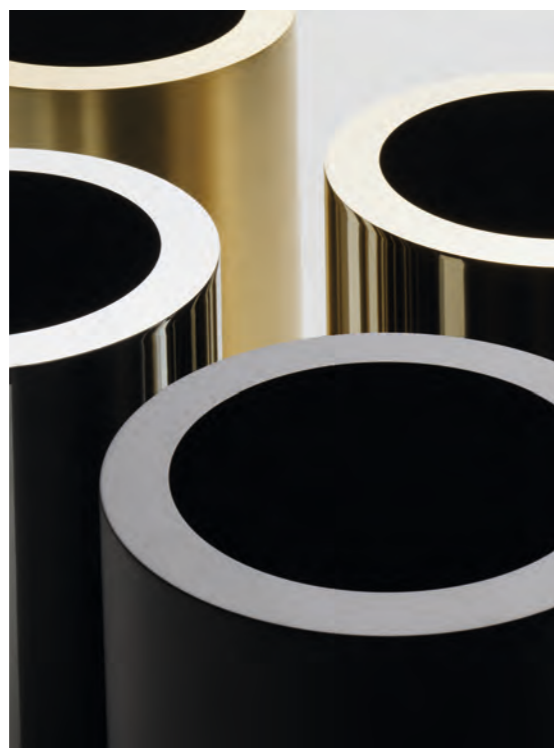

ROOMS

BADEIMER / WASTE BIN
32,5 X Ø 20,5 CM . 2,4 L

EDELSTAHL INNENBEHÄLTER / INNER STAINLESS STEEL CONTAINER

- 0615000 | 212.00 € | CHROM / CHROME
- 0615076 | 212.00 € | EDELSTAHL MATT / STAINLESS STEEL MATT
- 0615020 | 261.00 € | GOLD / GOLD (PVD)
- 0615082 | 243.00 € | GOLD MATT / GOLD MATT (PVD)
- 0615050 | 212.00 € | WEISS MATT / WHITE MATT
- 0615060 | 212.00 € | SCHWARZ MATT / BLACK MATT