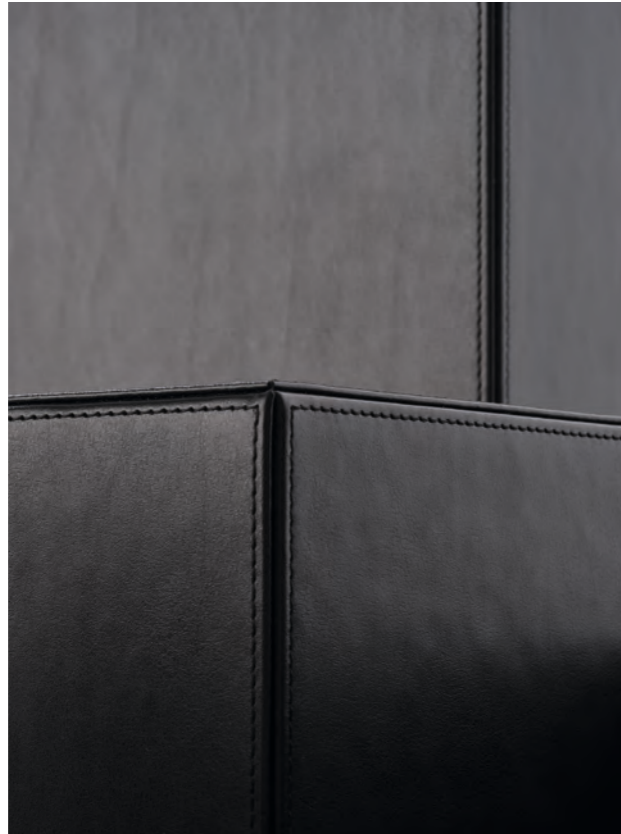

BROWNIE
KOLLEKTION / COLLECTION

BROWNIE BMD 2 ¹¹

BEHÄLTER MIT DECKEL / BOX WITH LID
9,5 X 24,5 X 13 CM

OBERMATERIAL LEDERIMITAT / ARTIFICIAL LEATHER UPPER

0930247 | 41.90 € | SAND / SAND **INEWI**
0930250 | 45.00 € | WEISS / WHITE
0930260 | 45.00 € | SCHWARZ / BLACK