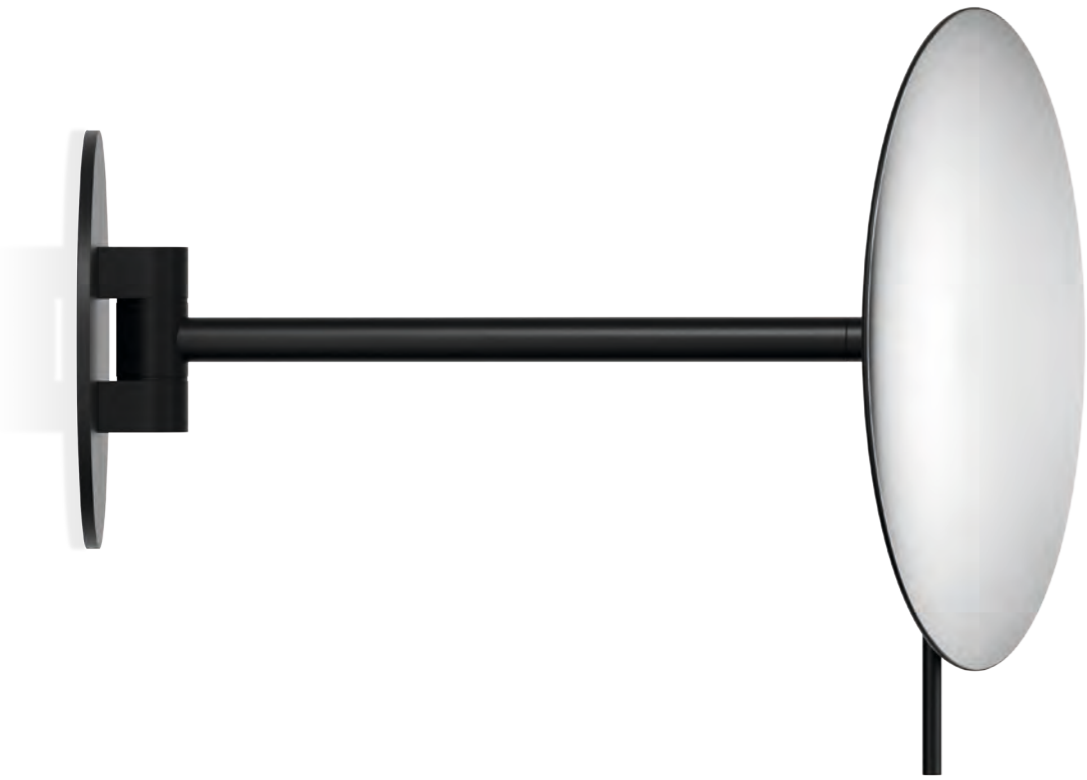

SPT 72 5X

WANDKOSMETIKSPIEGEL / COSMETIC MIRROR

5-FACHE VERGRÖSSERUNG / 5X MAGNIFICATION
Ø 20 X (→ 28) CM . FUSS / BASE Ø 13 CM
SCHWENKBAR / SWIVELLING

0122800 | 133.00 € | CHROM / CHROME
0122850 | 149.00 € | WEISS MATT / WHITE MATT
0122860 | 149.00 € | SCHWARZ MATT / BLACK MATT