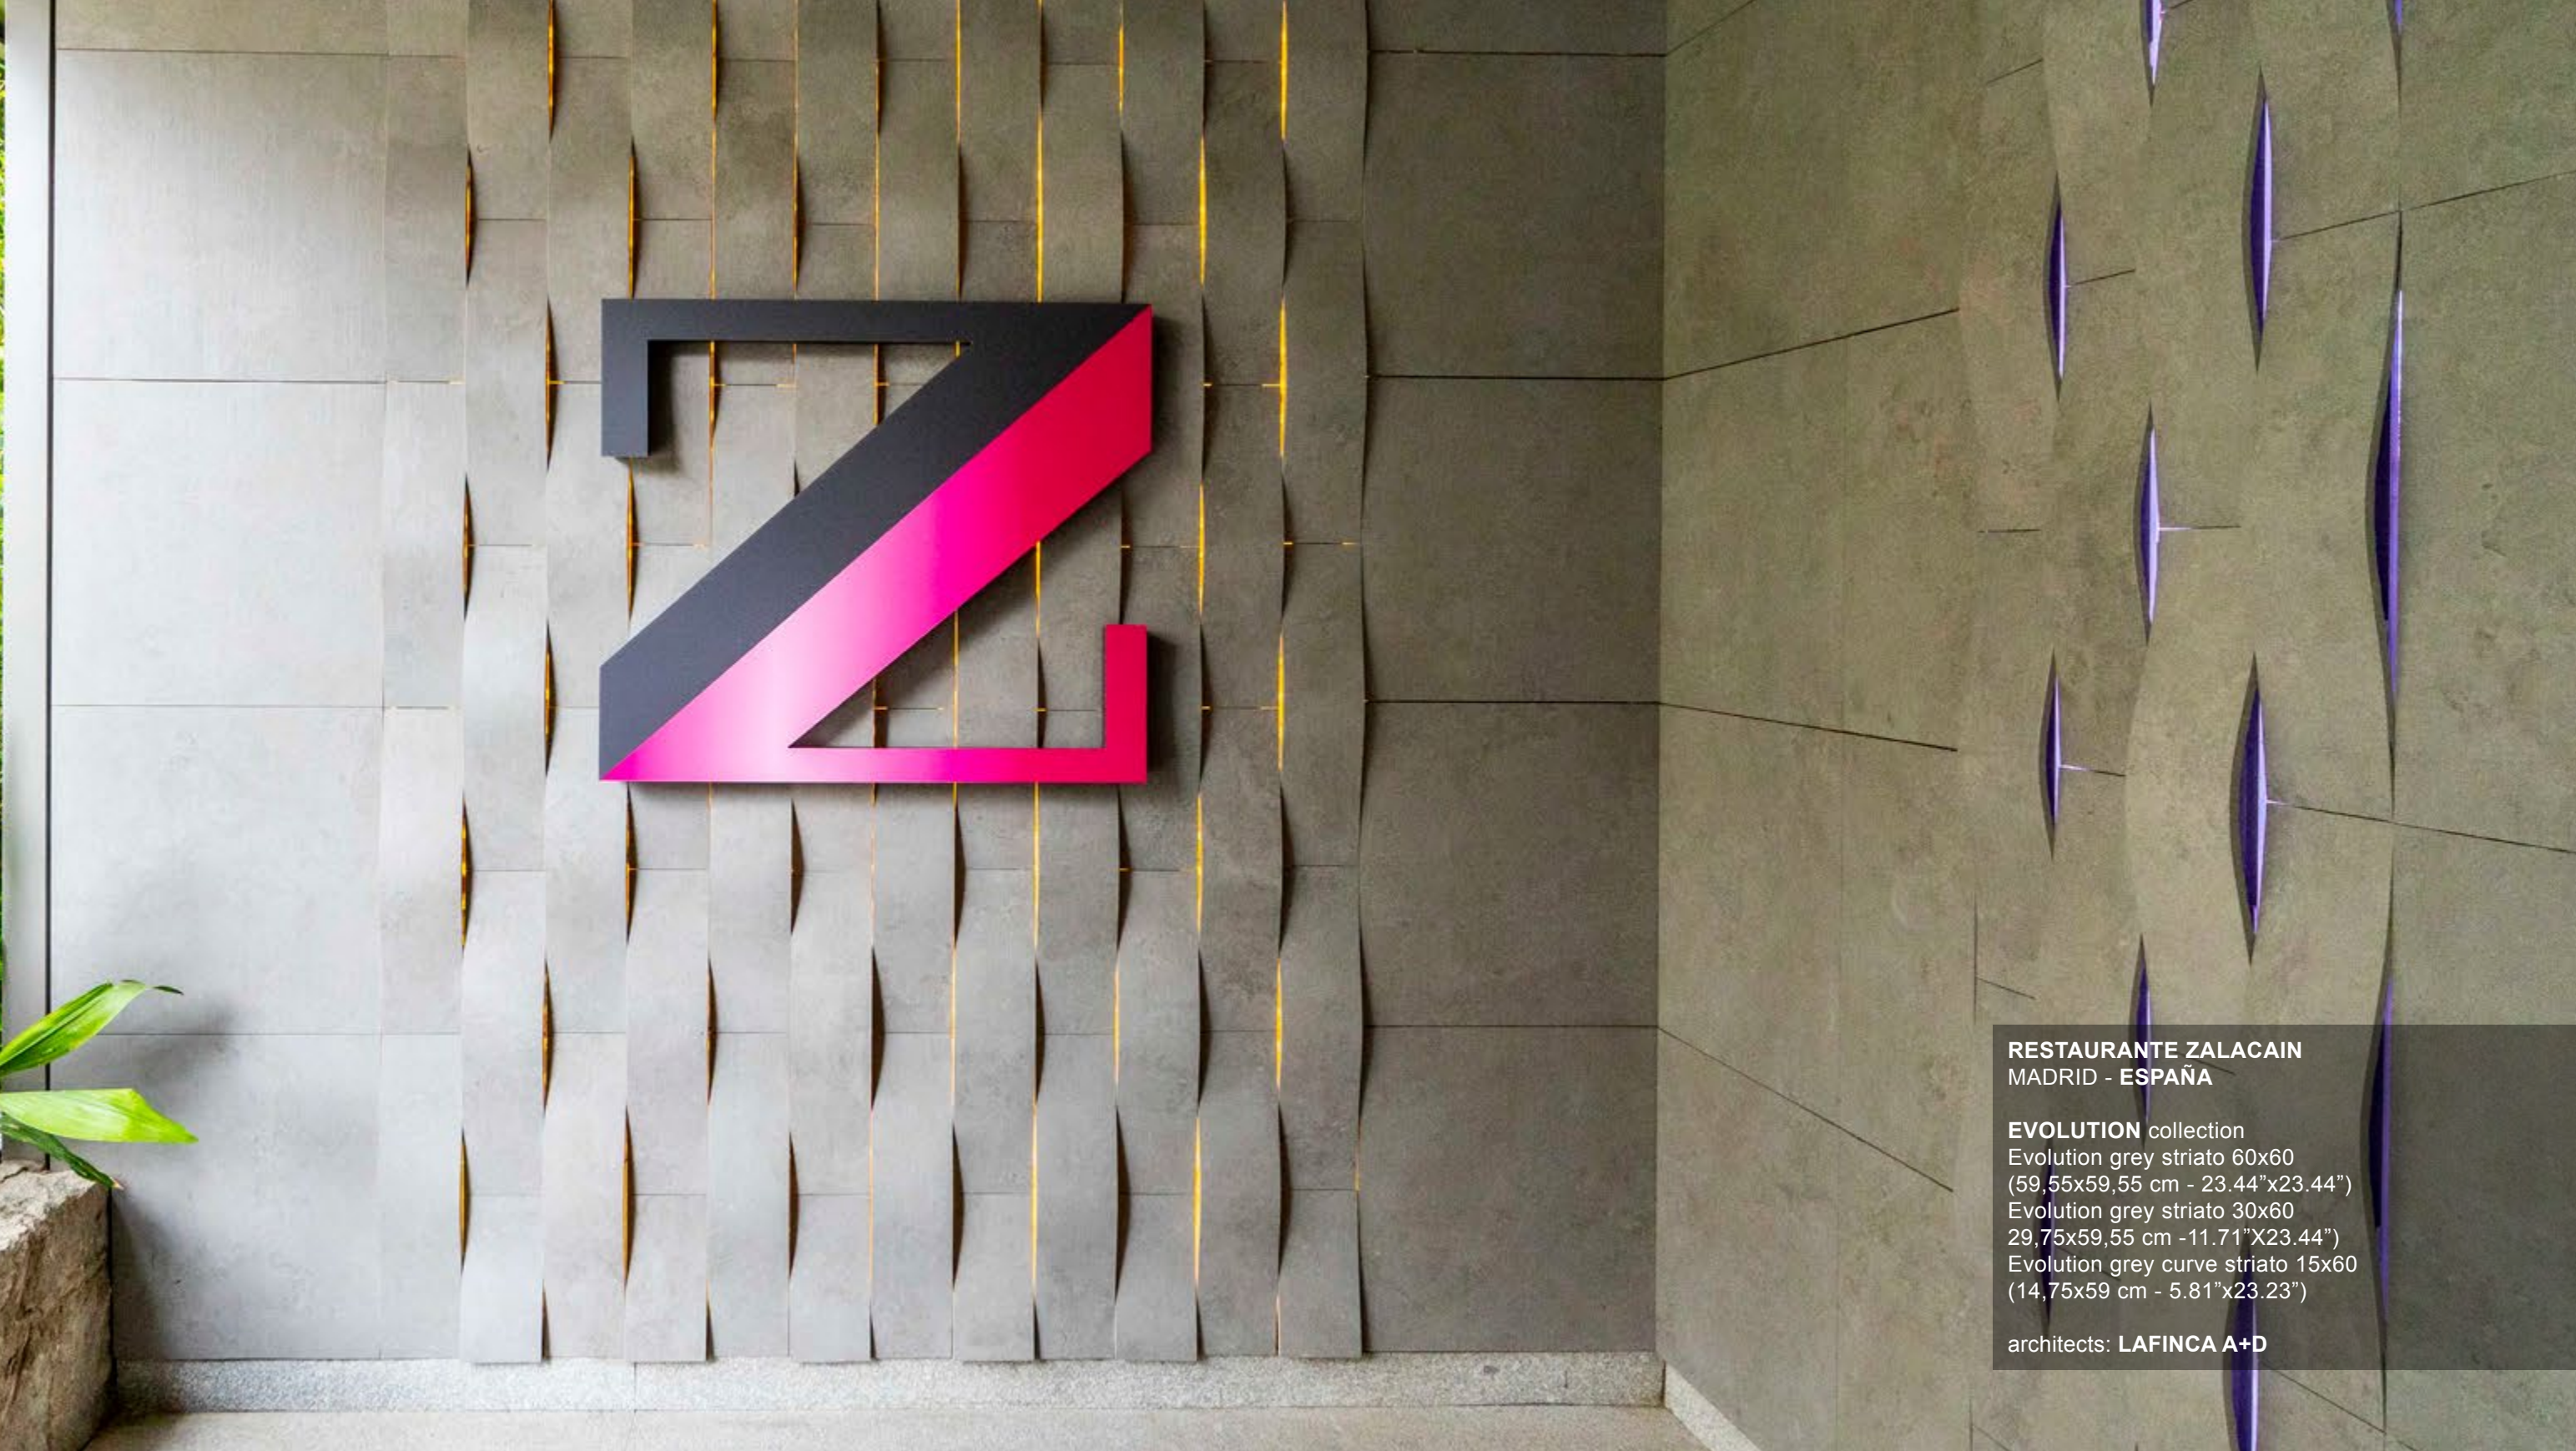

architects: **NATALIA VOVK**

**RESTAURANTE ZALACAIN**  
MADRID - ESPAÑA

**EVOLUTION** collection  
Evolution grey striato 60x60  
(59,55x59,55 cm - 23.44"x23.44")  
Evolution grey striato 30x60  
(29,75x59,55 cm - 11.71"x23.44")  
Evolution grey curve striato 15x60  
(14,75x59 cm - 5.81"x23.23")