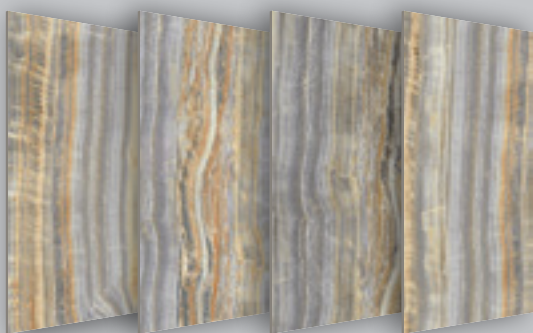

G R E Y O N Y X V E I N C U T

RETTIFICATO MONOCALIBRO / RECTIFIED SINGLE-CALIBRE

SPESSORE / THICKNESS

SUPERFICI / FINISHES

6mm

LUCIDATO SHINY LEVIGATO SILK

300x150 120"x60"	UO6L300557	UO6SK300557
150x150 60"x60"	UO6L150557	UO6SK150557
150x75 60"x30"	UO6L157557	UO6SK157557
75x75 30"x30"	UO6L75557	UO6SK75557
75x37,5 30"x15"	UO6L37557	UO6SK37557

FACCE DISPONIBILI / AVAILABLE FACES