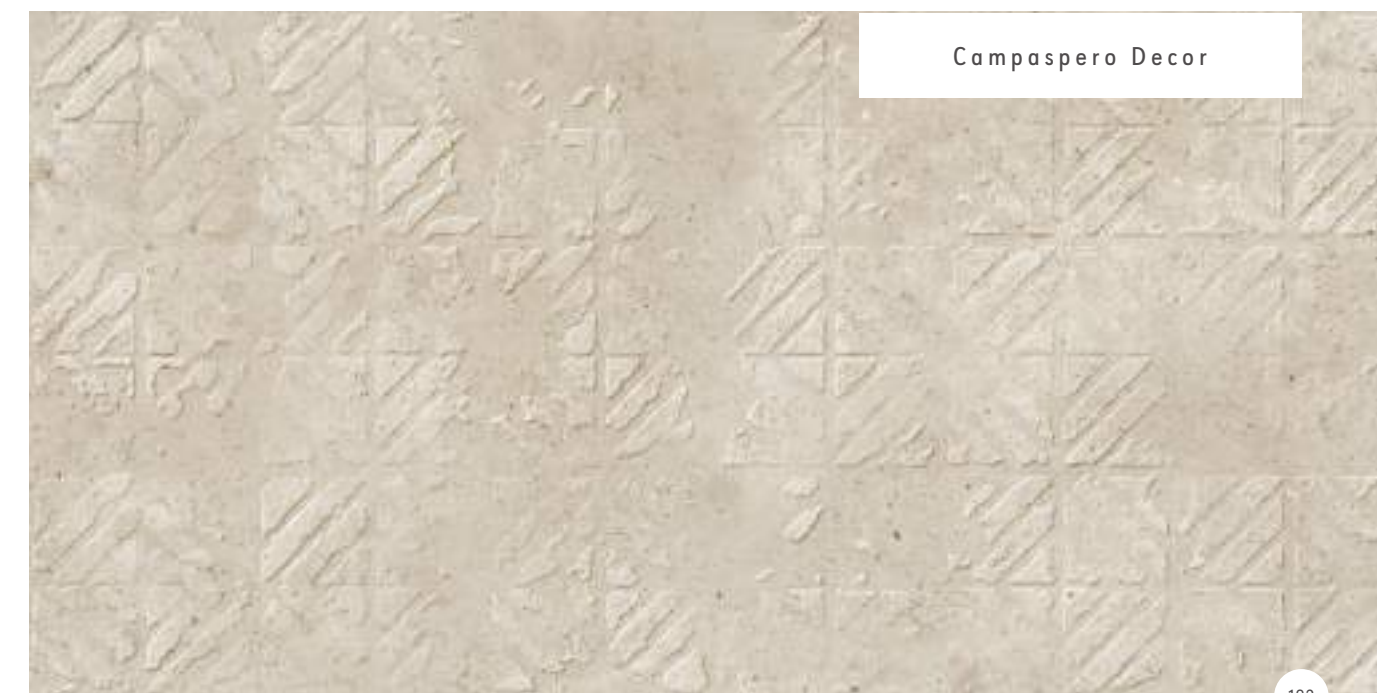

Campaspero