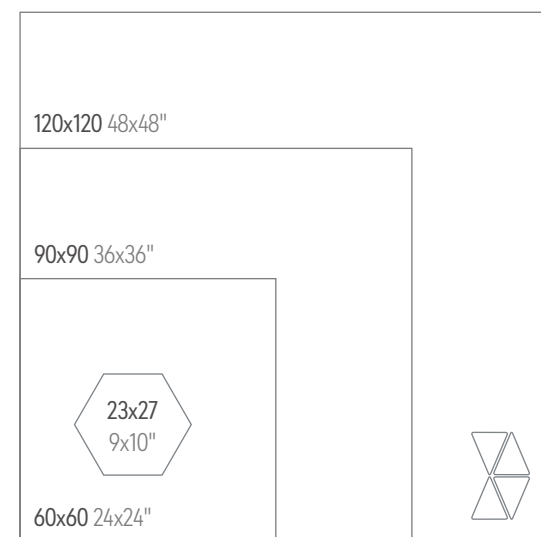

FORMATOS FORMATS

18,7x28,7 7x11"

WALL
Seven Hazelnut Matt 59,5x119,2 Rect. / Vita Blue Shiny 5,2x16
FLOOR
Seven Hazelnut Matt 59,5x119,2 Rect.