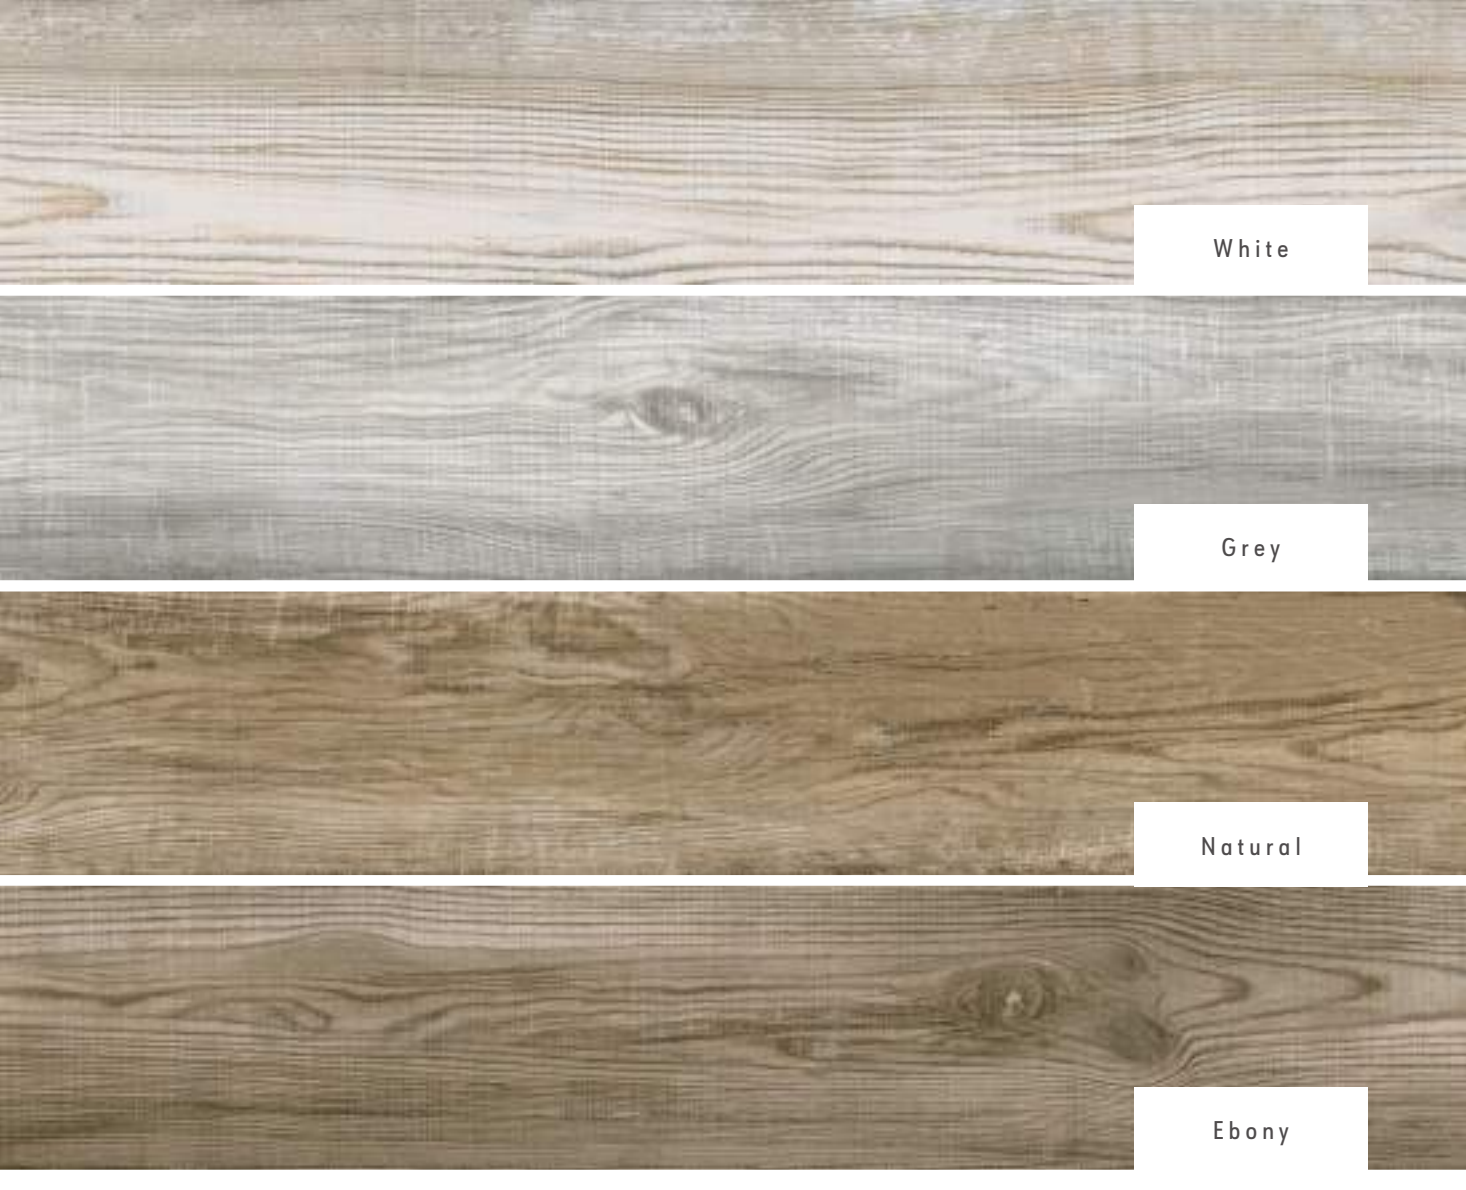

Rodapié. Skirting.
P31 7,5x60

Peldaño. Stair step.
P129 33x120

White

Grey

Natural

BOSCO

23x120 9"x48"

PORCELAIN · PORCELÁNICO

P V3

23x120 · 9x48"
9 diseños /design

FORMATOS FORMATS

- **B06** Bosco White Matt 23x120
- **B06** Bosco Grey Matt 23x120
- **B06** Bosco Natural Matt 23x120
- **B06** Bosco Ebony Matt 23x120

●

- **B34** Bosco Grey Grip 23x120
- **B34** Bosco Natural Grip 23x120

●