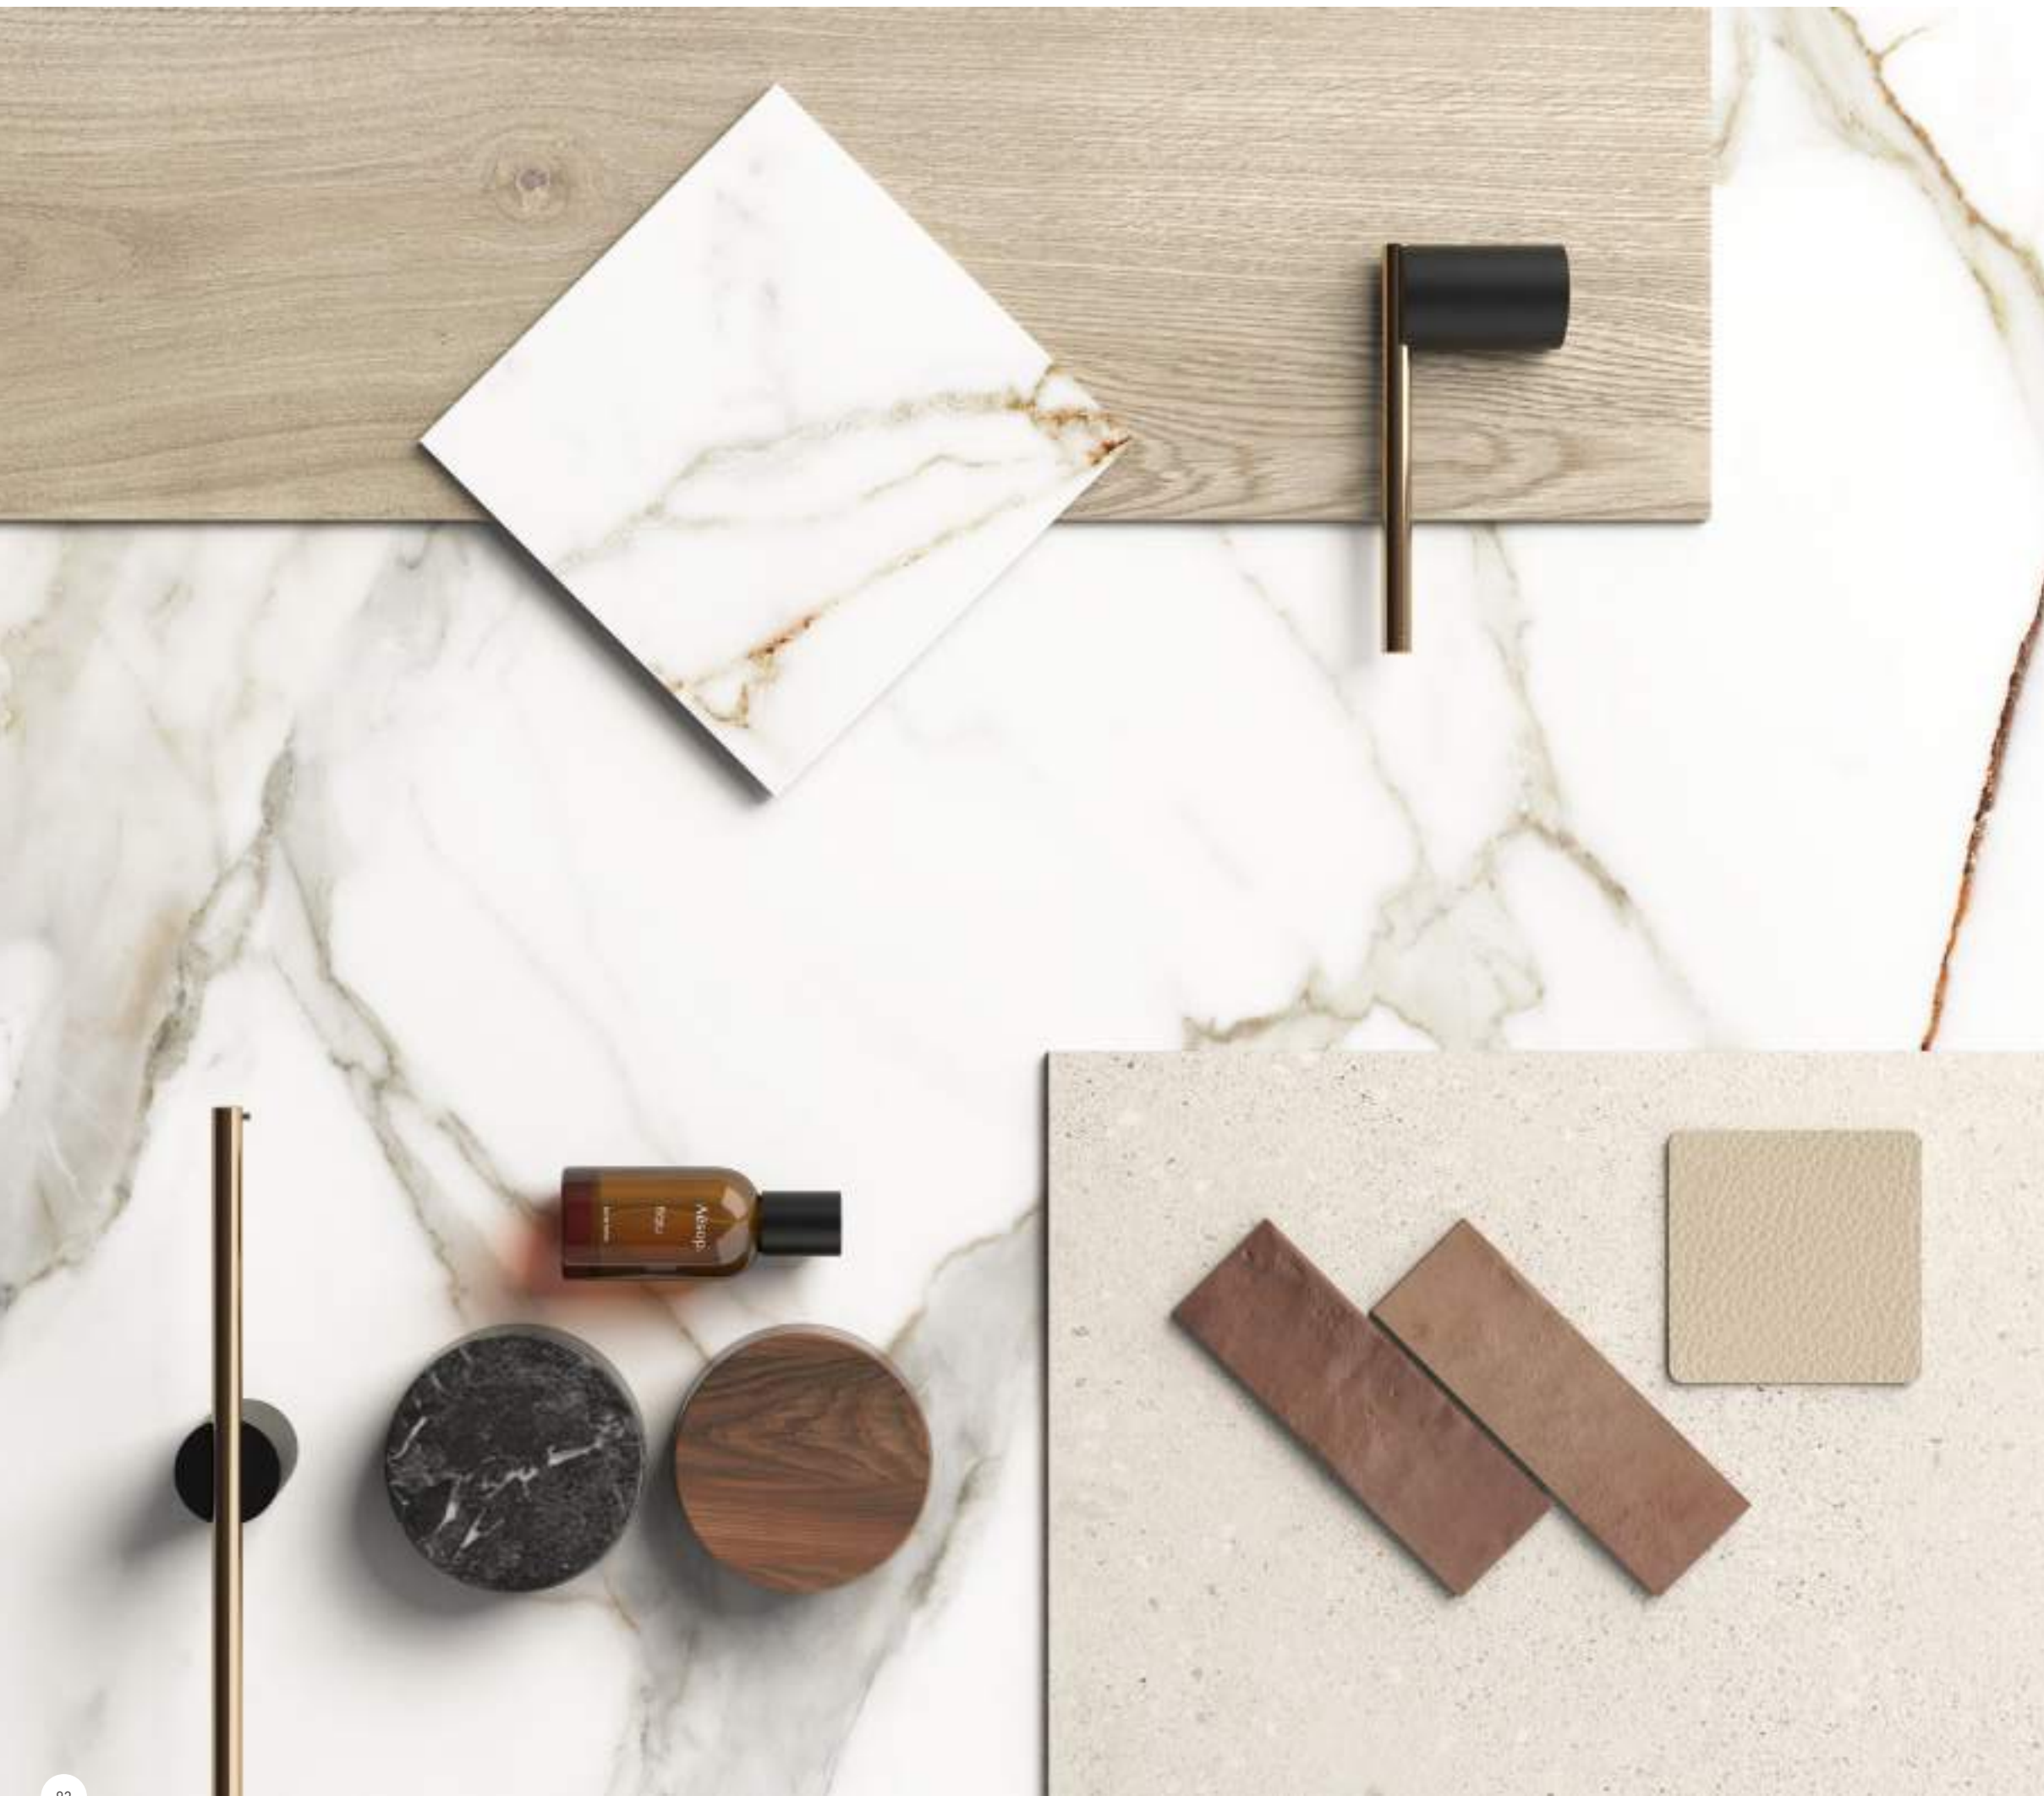

* El peldaño está disponible para los colores Grey y Taupe.
 * The stairstep is available for the colors Grey and Taupe.

VINTAGE

23x120 9"x48"

PORCELAIN · PORCELÁNICO

FLOOR
 Vintage Taupe Matt 23x120

FLOOR
Vintage Blue Mix Matt 23x120