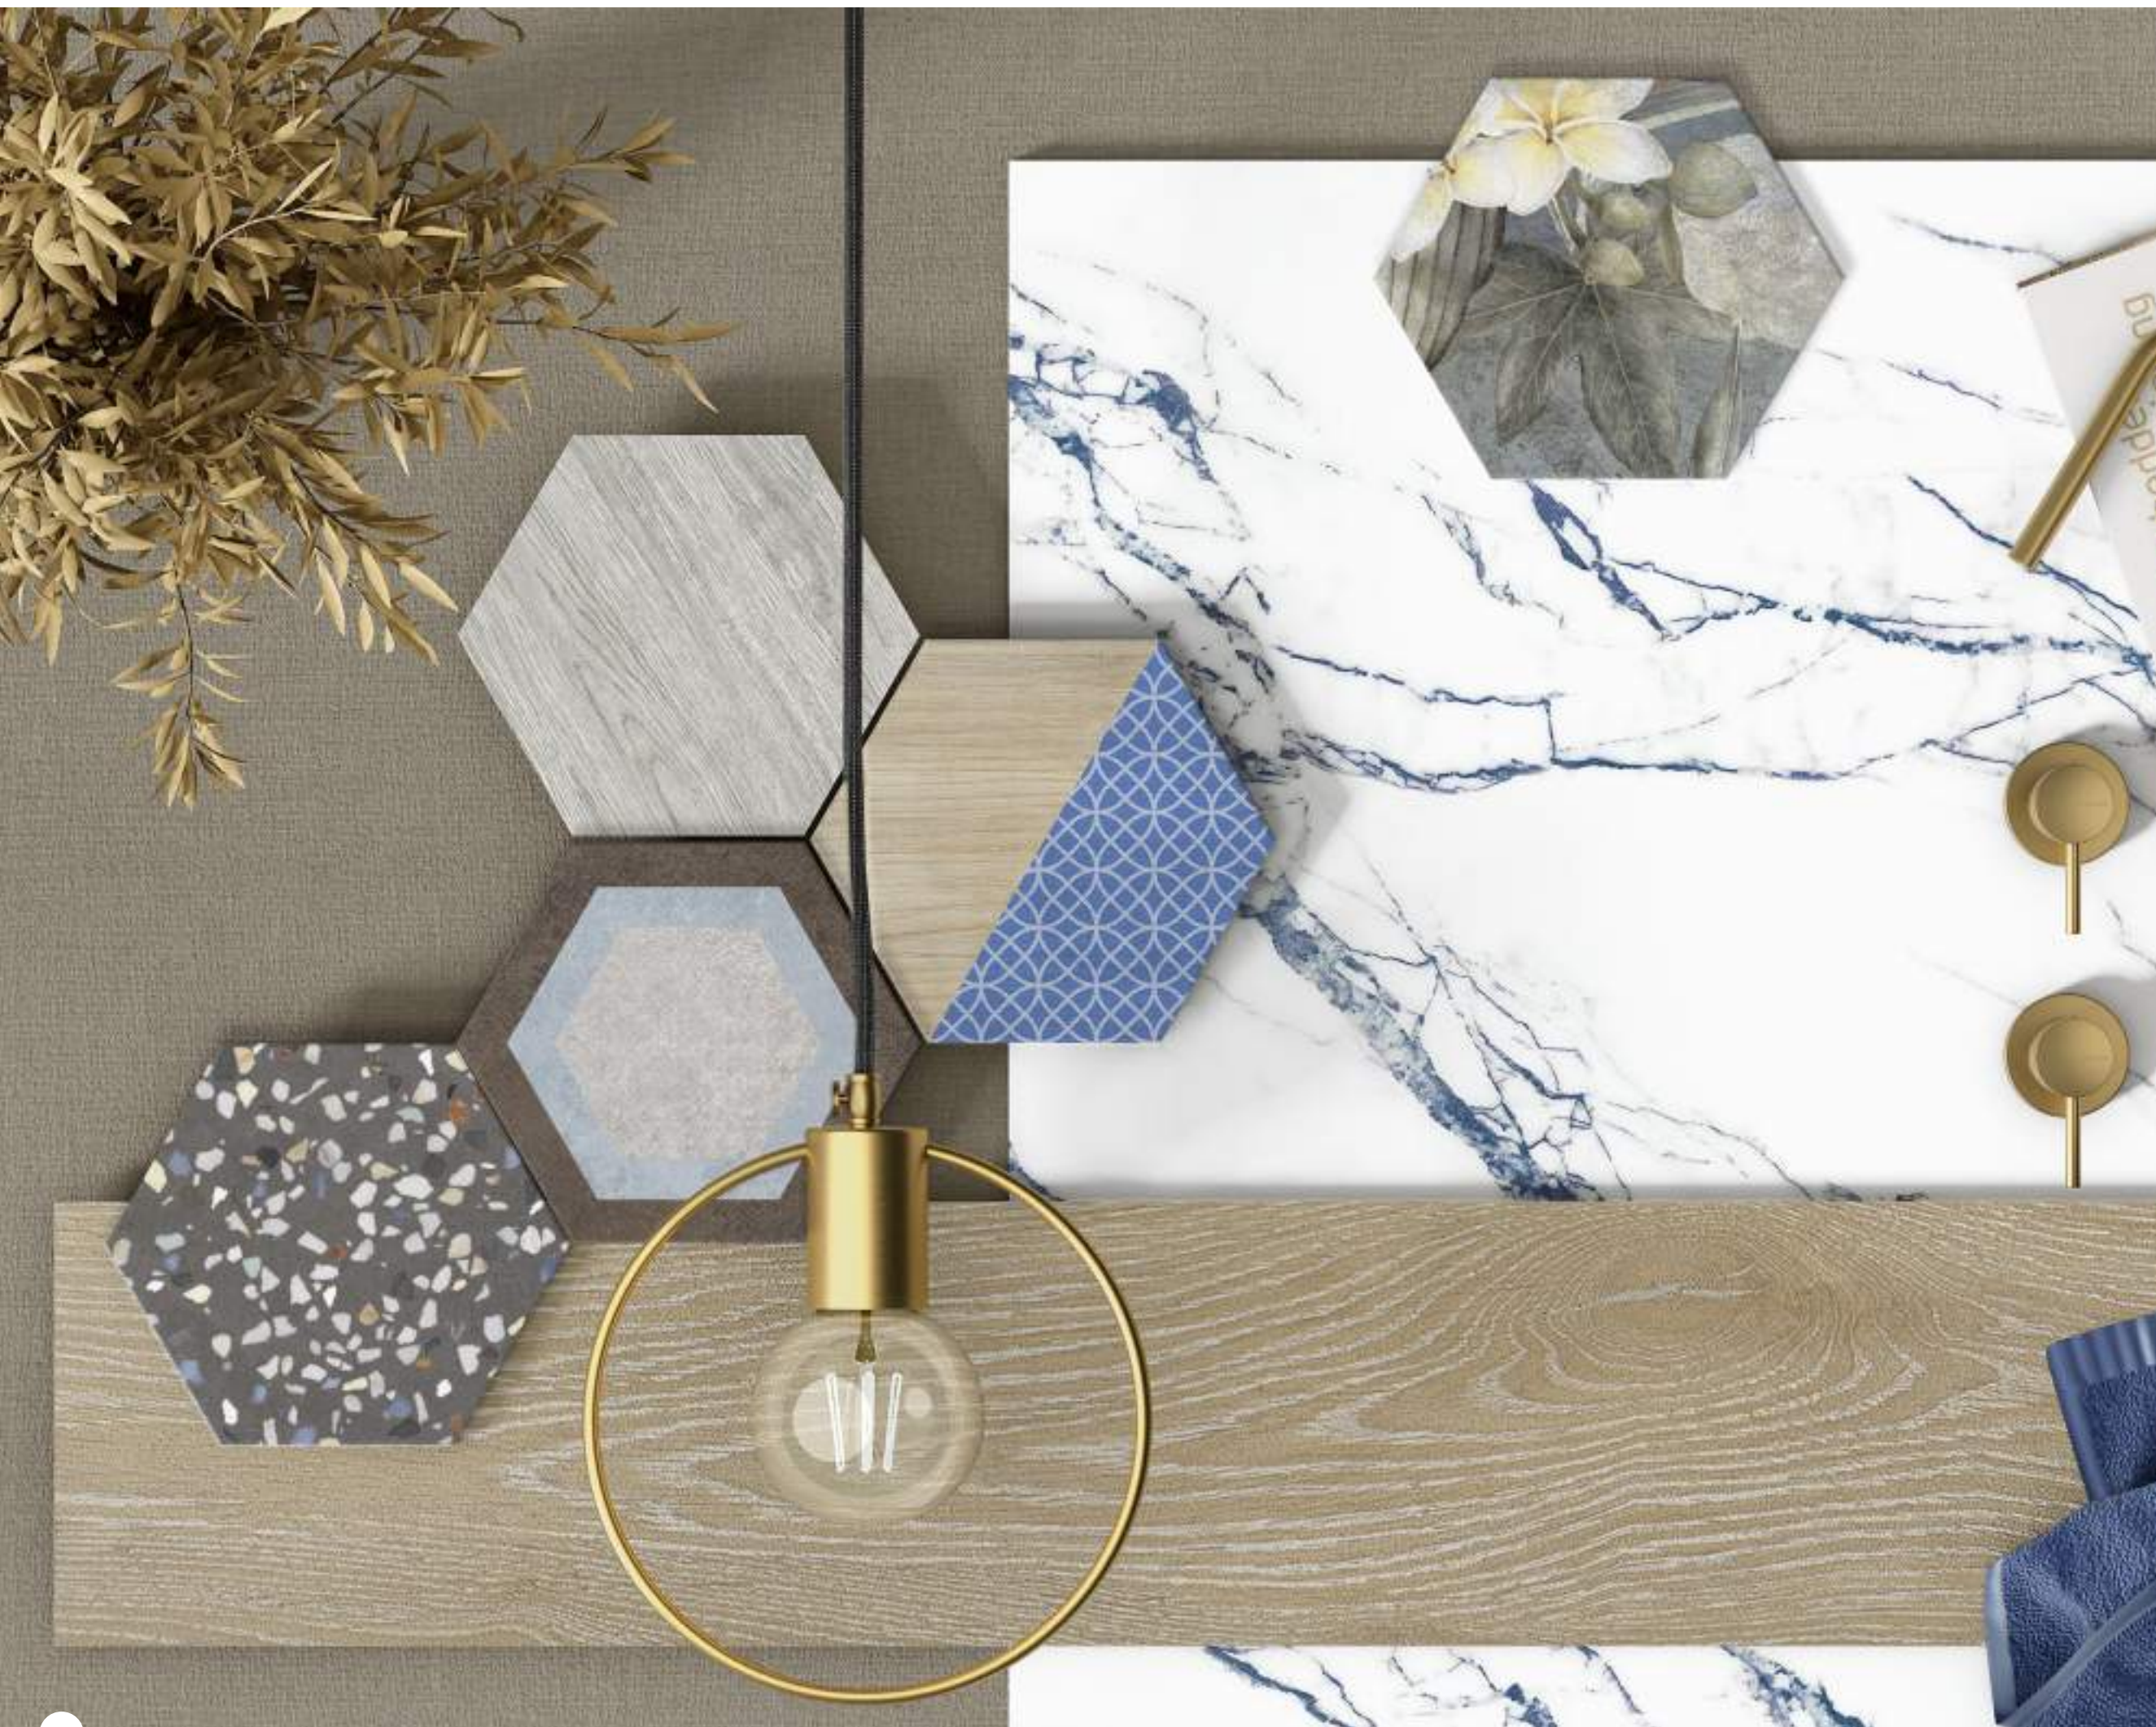

30x90 · 12x36"
1 diseño /design
31,6x100 · 12x40"
1 diseño /design

New
COLLECTION

COLLECTION
CREATIVE

VERACRUZ	Porcelain	15x15	278
<i>Neo</i> VITA	White Body	5,2x16	276

HEXA Collection

Porcelain 23x27

ÁFRICA	282	MARRAKECH	312
ART DÉCO	284	MYSTIC	314
ATLANTIS GOLD	286	NUUK	316
BLOSSOM	288	PARADISE	318
CALACATTA PAONAZZO	290	QUARTZITE	320
CEZANNE	292	SAKURA	324
COMIC	294	SEVEN	326
EBRU	296	SIENA	328
ESTATUARIO	298	TRIBU	330
EXOTIC	300	TRÍPOLI	332
GÁDOR	302	TROPICAL	334
HEXA	304	TUCAN	336
HIBISCUS	306	VERACRUZ	278
INDONESIA	308	VOLAKAS	338
IRATI	310	WHITE SOUL	340