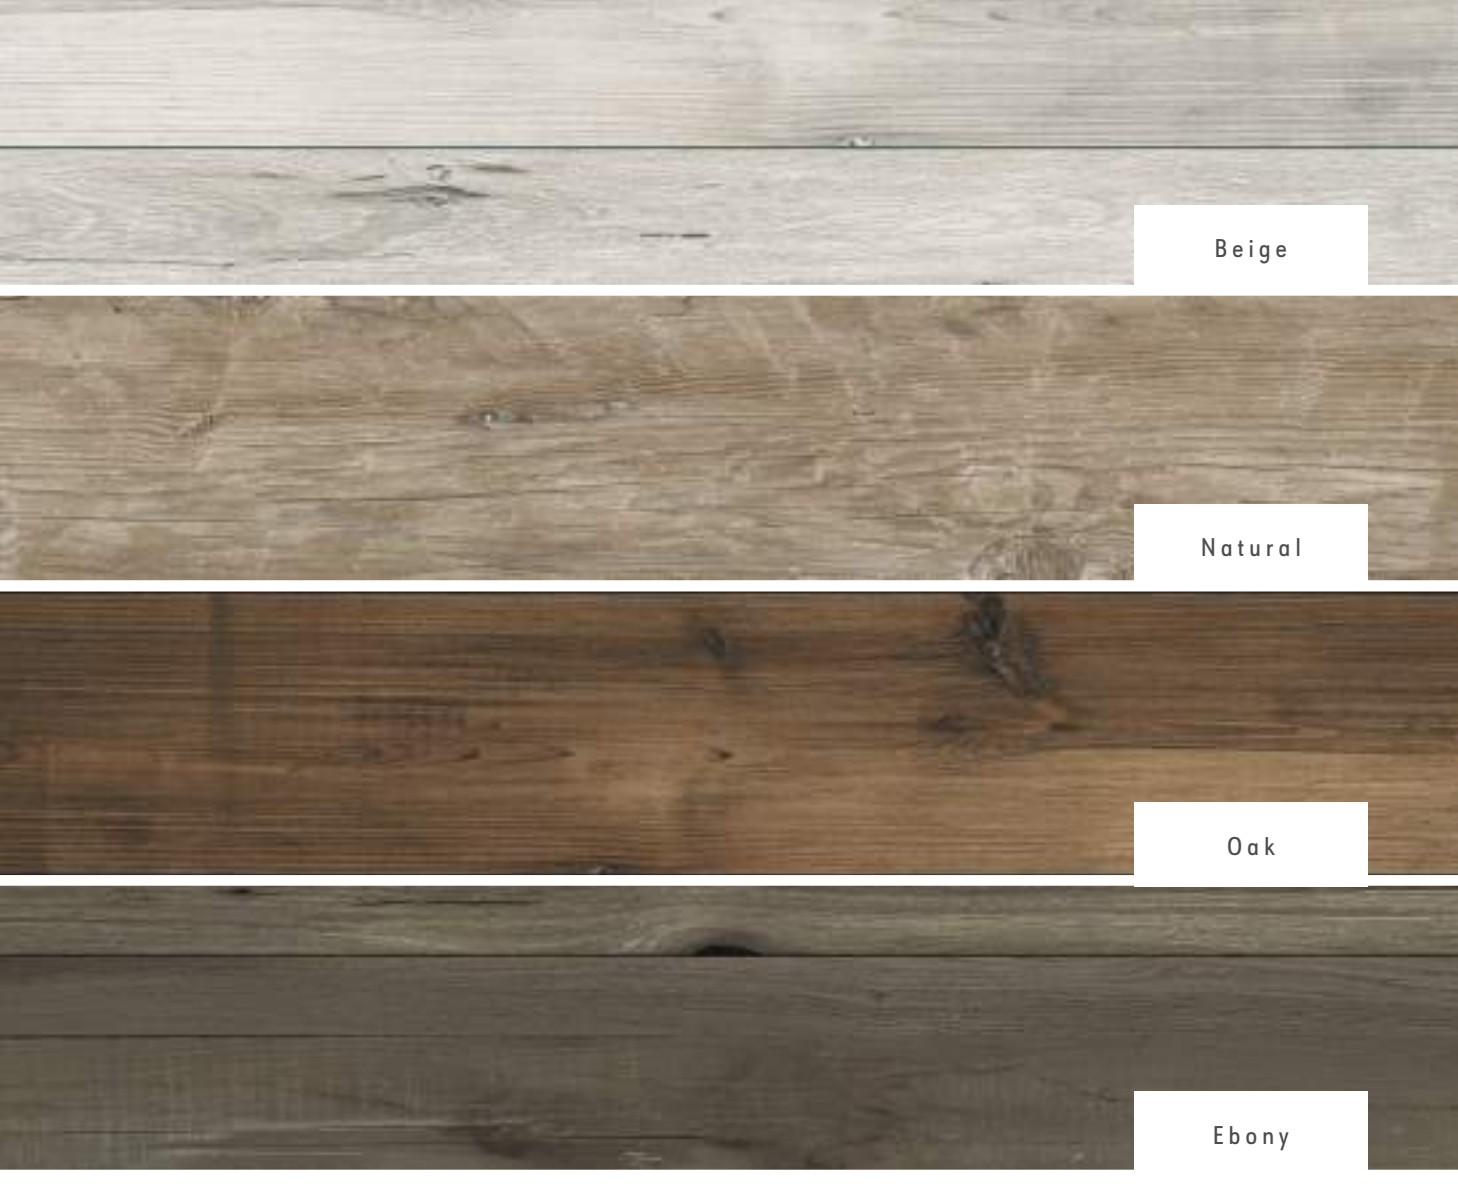

VALPARAÍSO

23x120 9"x48"

PORCELAIN · PORCELÁNICO

WOODS COLLECTION

23x120 · 9x48"
9 diseños /design

FORMATOS FORMATS

- B06 Valparaíso Beige Matt 23x120
- B06 Valparaíso Natural Matt 23x120
- B06 Valparaíso Oak Matt 23x120
- B06 Valparaíso Ebony Matt 23x120

- C3 B34 Valparaíso Beige Grip 23x120
- C3 B34 Valparaíso Natural Grip 23x120

PIEZAS ESPECIALES. SPECIAL PIECES.

Rodapié. Skirting.
P31 7,5x60

Peldaño. Stair step.
P129 33x120

FLOOR
Valparaíso Oak Matt 23x120 / Peldaño Valparaíso Oak 33x120