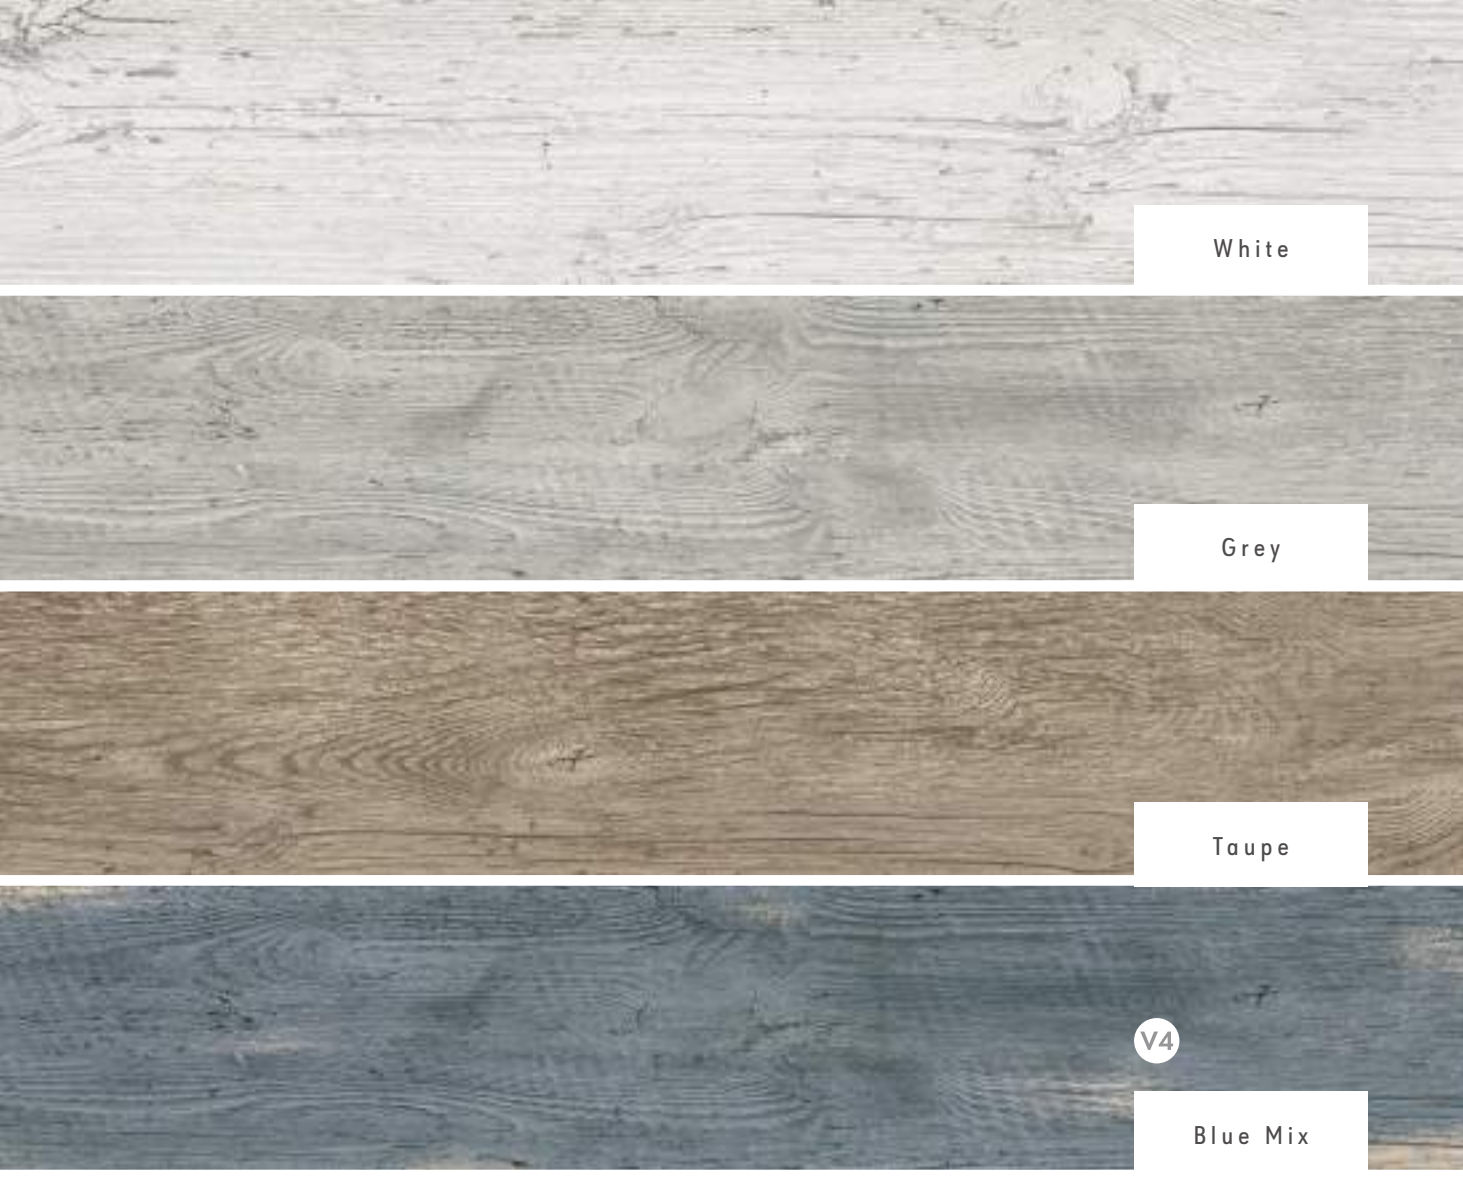

White

Grey

Taupe

V4

Blue Mix

23x120 · 9x48"
White - Grey - Taupe
16 diseños /design
Blue Mix
64 diseños /design

FORMATOS FORMATS

- B06 Vintage White Matt 23x120
- B06 Vintage Grey Matt 23x120
- B06 Vintage Taupe Matt 23x120
- B06 Vintage Blue Mix Matt 23x120

- B34 Vintage White Grip 23x120
- B34 Vintage Grey Grip 23x120
- B34 Vintage Taupe Grip 23x120
- B34 Vintage Blue Mix Grip 23x120

PIEZAS ESPECIALES.
SPECIAL PIECES.

Rodapié. Skirting.
P31 7,5x60

Peldaño. Stair step.
P129 33x120

* El peldaño está disponible para los colores Grey y Taupe.
* The stairstep is available for the colors Grey and Taupe.