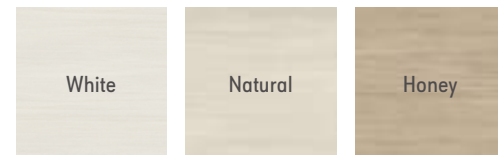

Soleil

Soleil Decor

SOLEIL

30x90 12"x36" 60x60 24"x24"

PASTA BLANCA Y PORCELÁNICO · WHITE BODY & PORCELAIN

Soleil

Soleil Decor

Colores disponibles
Available colors