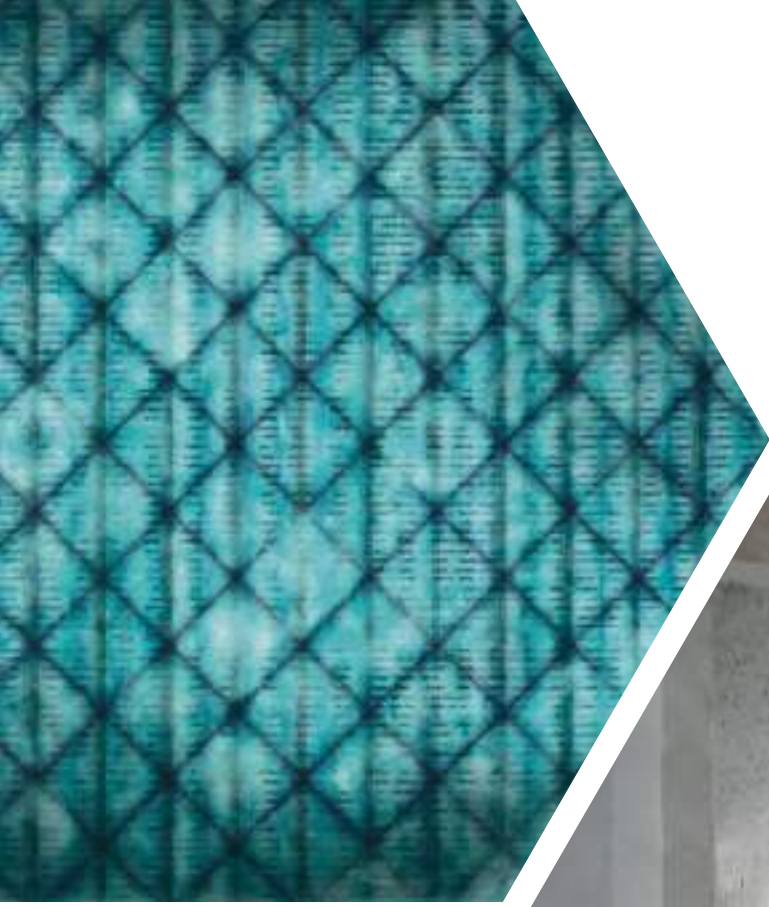

SIENA

23x27 9"x10"

PORCELÁNICO · PORCELAIN

B68 Hexa Siena Sand Matt 23,2x26,7

B68 Hexa Siena Beige Matt 23,2x26,7

B68 Hexa Siena Mistygrey Matt 23,2x26,7

WALL&FLOOR
Tribu Blue Shiny 23,2x26,7

TRIBU