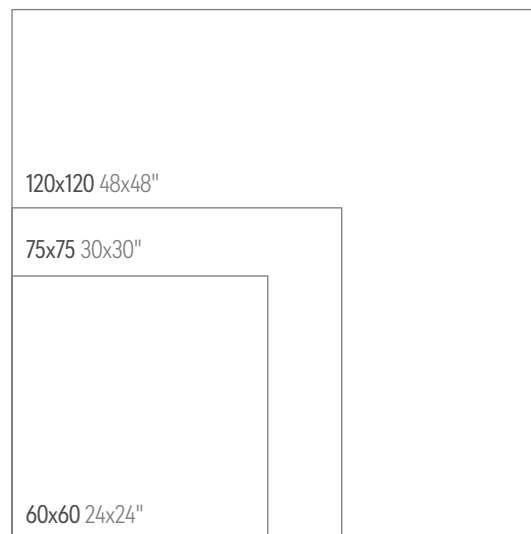

FORMATOS FORMATS