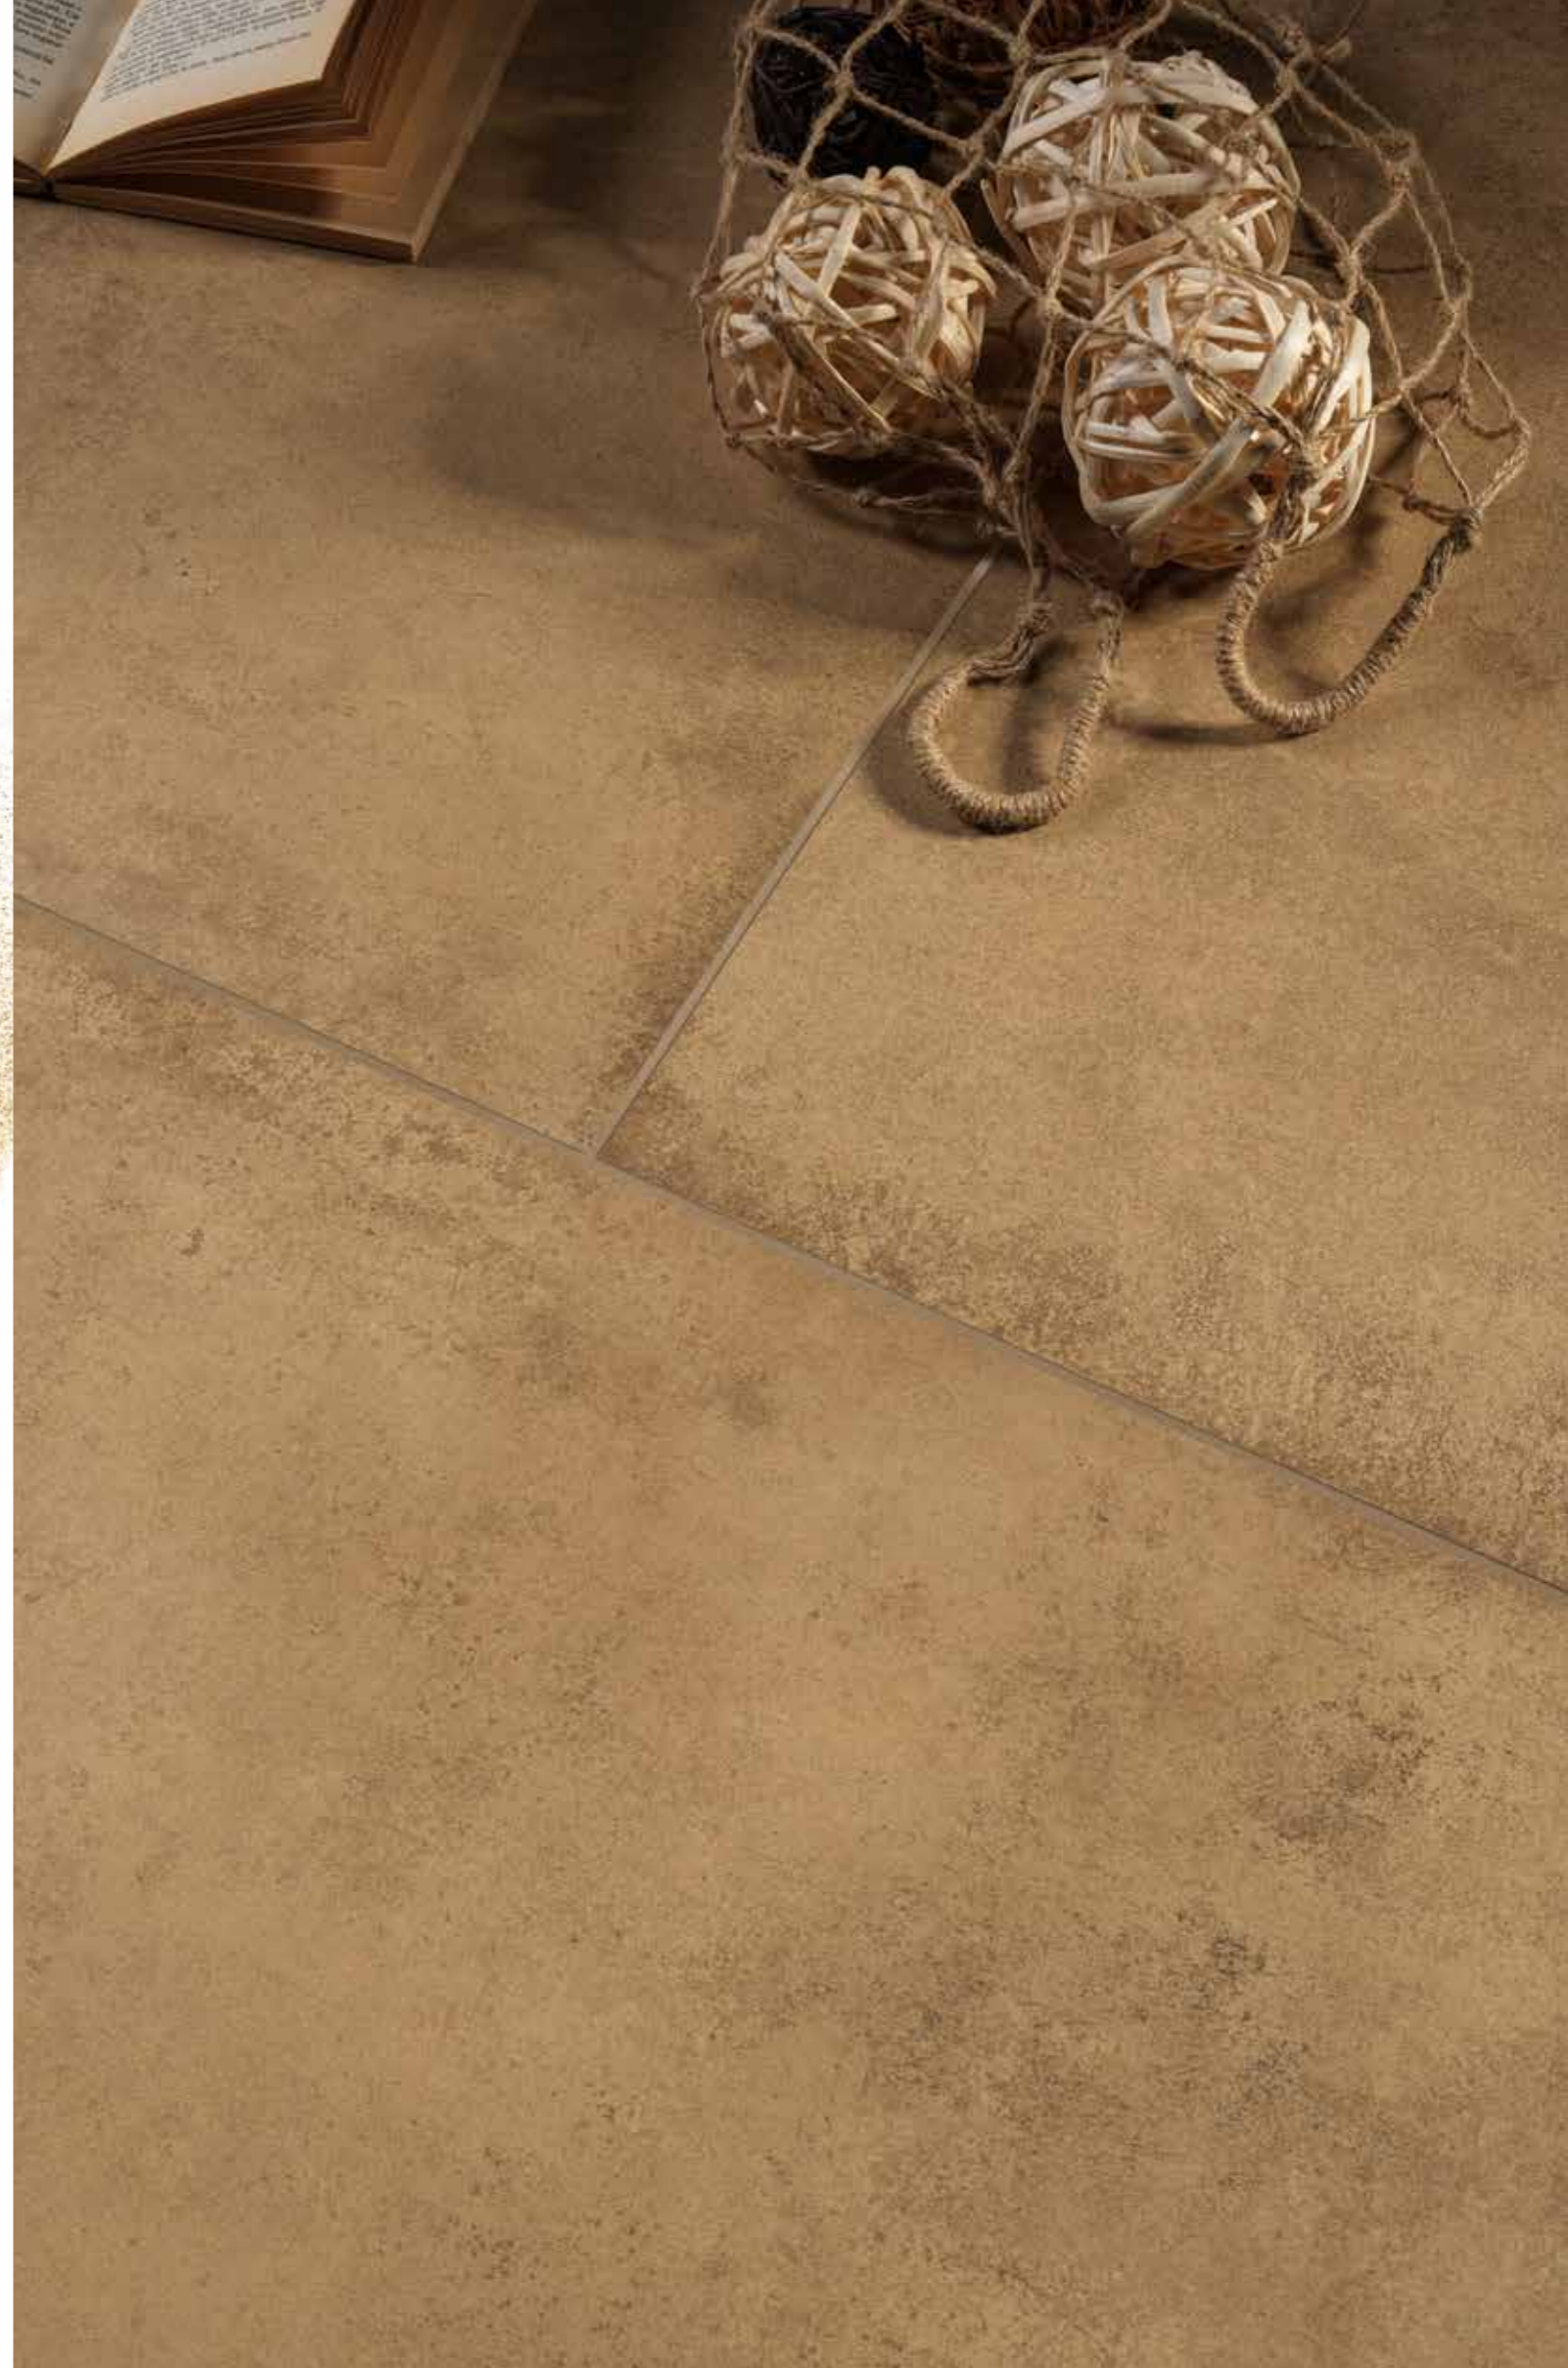

OCRA

Una tonalità antichissima, dal carattere deciso e avvolgente reinterpretato in chiave moderna. L'Ocra è un colore vitale e prorompente, mitigato da variazioni di tono date da una superficie levigata dal tempo.

An age-old shade with a strong, enveloping character has been reinterpreted in a modern way. Ocra is a vibrant, bursting colour tempered by variations in tone obtained by a surface smoothed by time.

Une teinte antique, au caractère affirmé et envoûtant, réinterprétée ici de manière moderne. L'ocre est une couleur vitale et éclatante, mitigée par les variations de teinte d'une surface polie par le temps.

Ein sehr alter Farbton mit starkem, umhüllendem Charakter, der auf moderne Weise neu interpretiert wurde. Ocker ist eine lebendige, leuchtende Farbe, die durch die von der Zeit geglättete Oberfläche in ihrem Ton variiert.