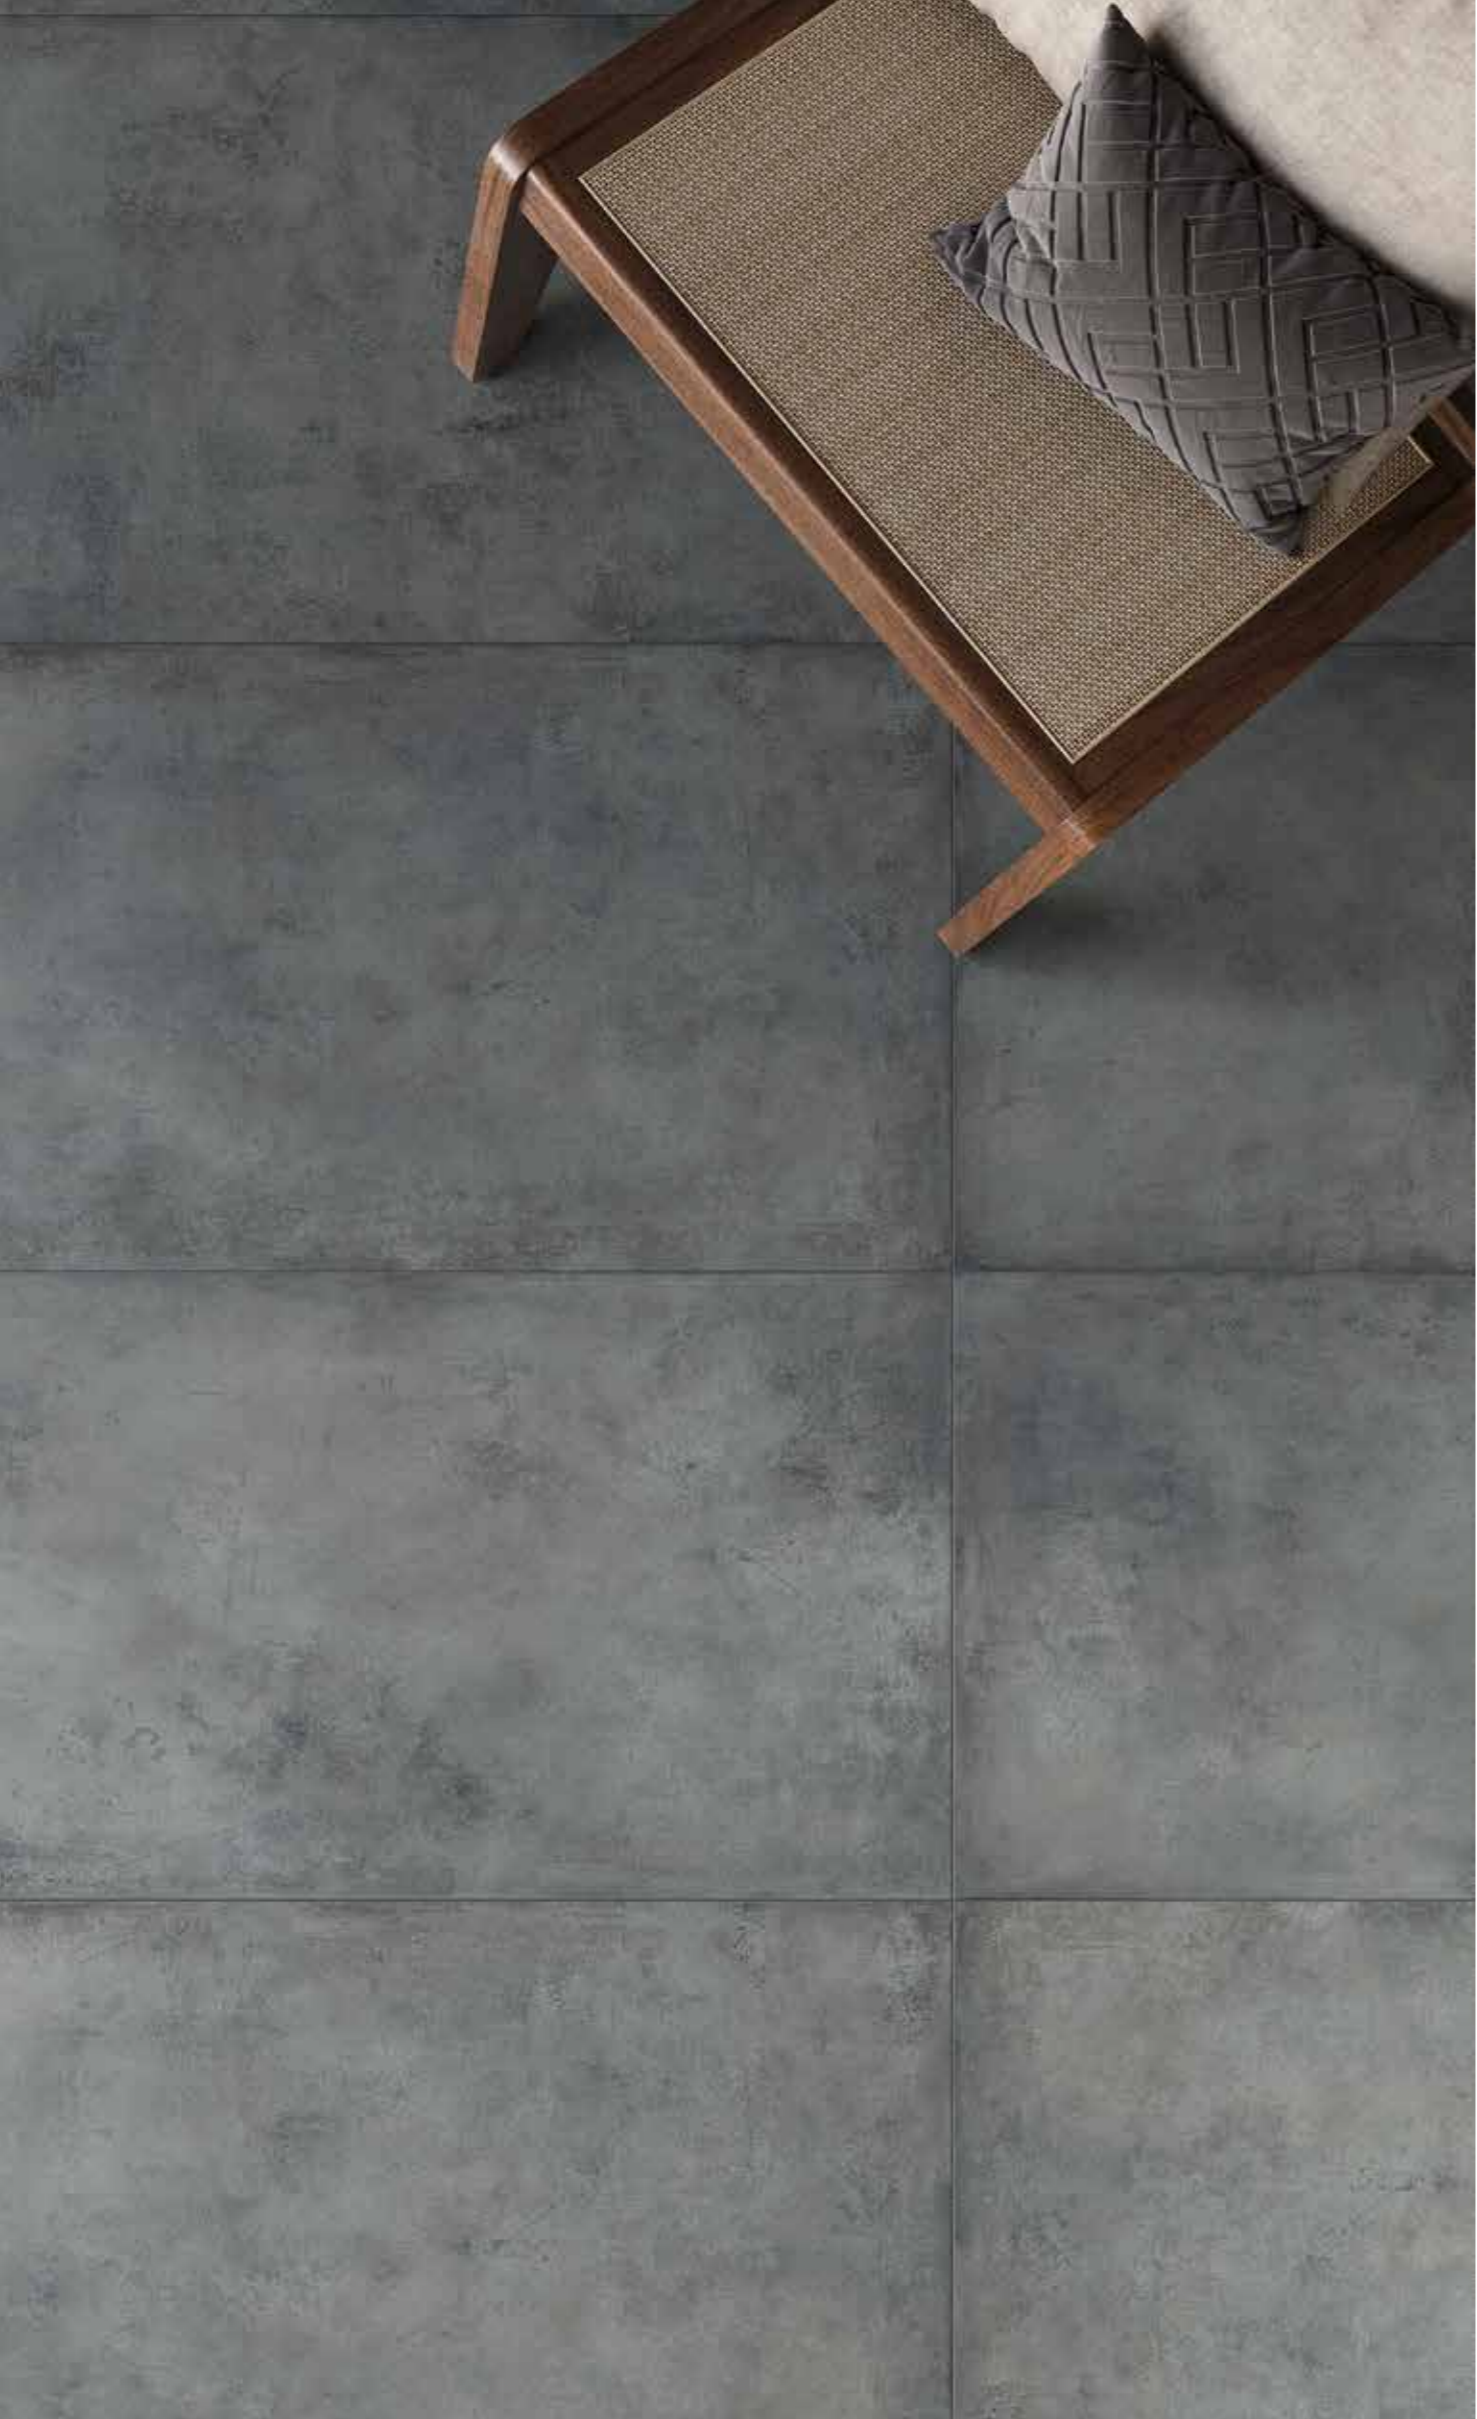

SVILUPPO GRAFICO

Pattern by size
Développement graphique par format
Grafischer Entwurf für Format

100x100
40"x40"

10 patterns