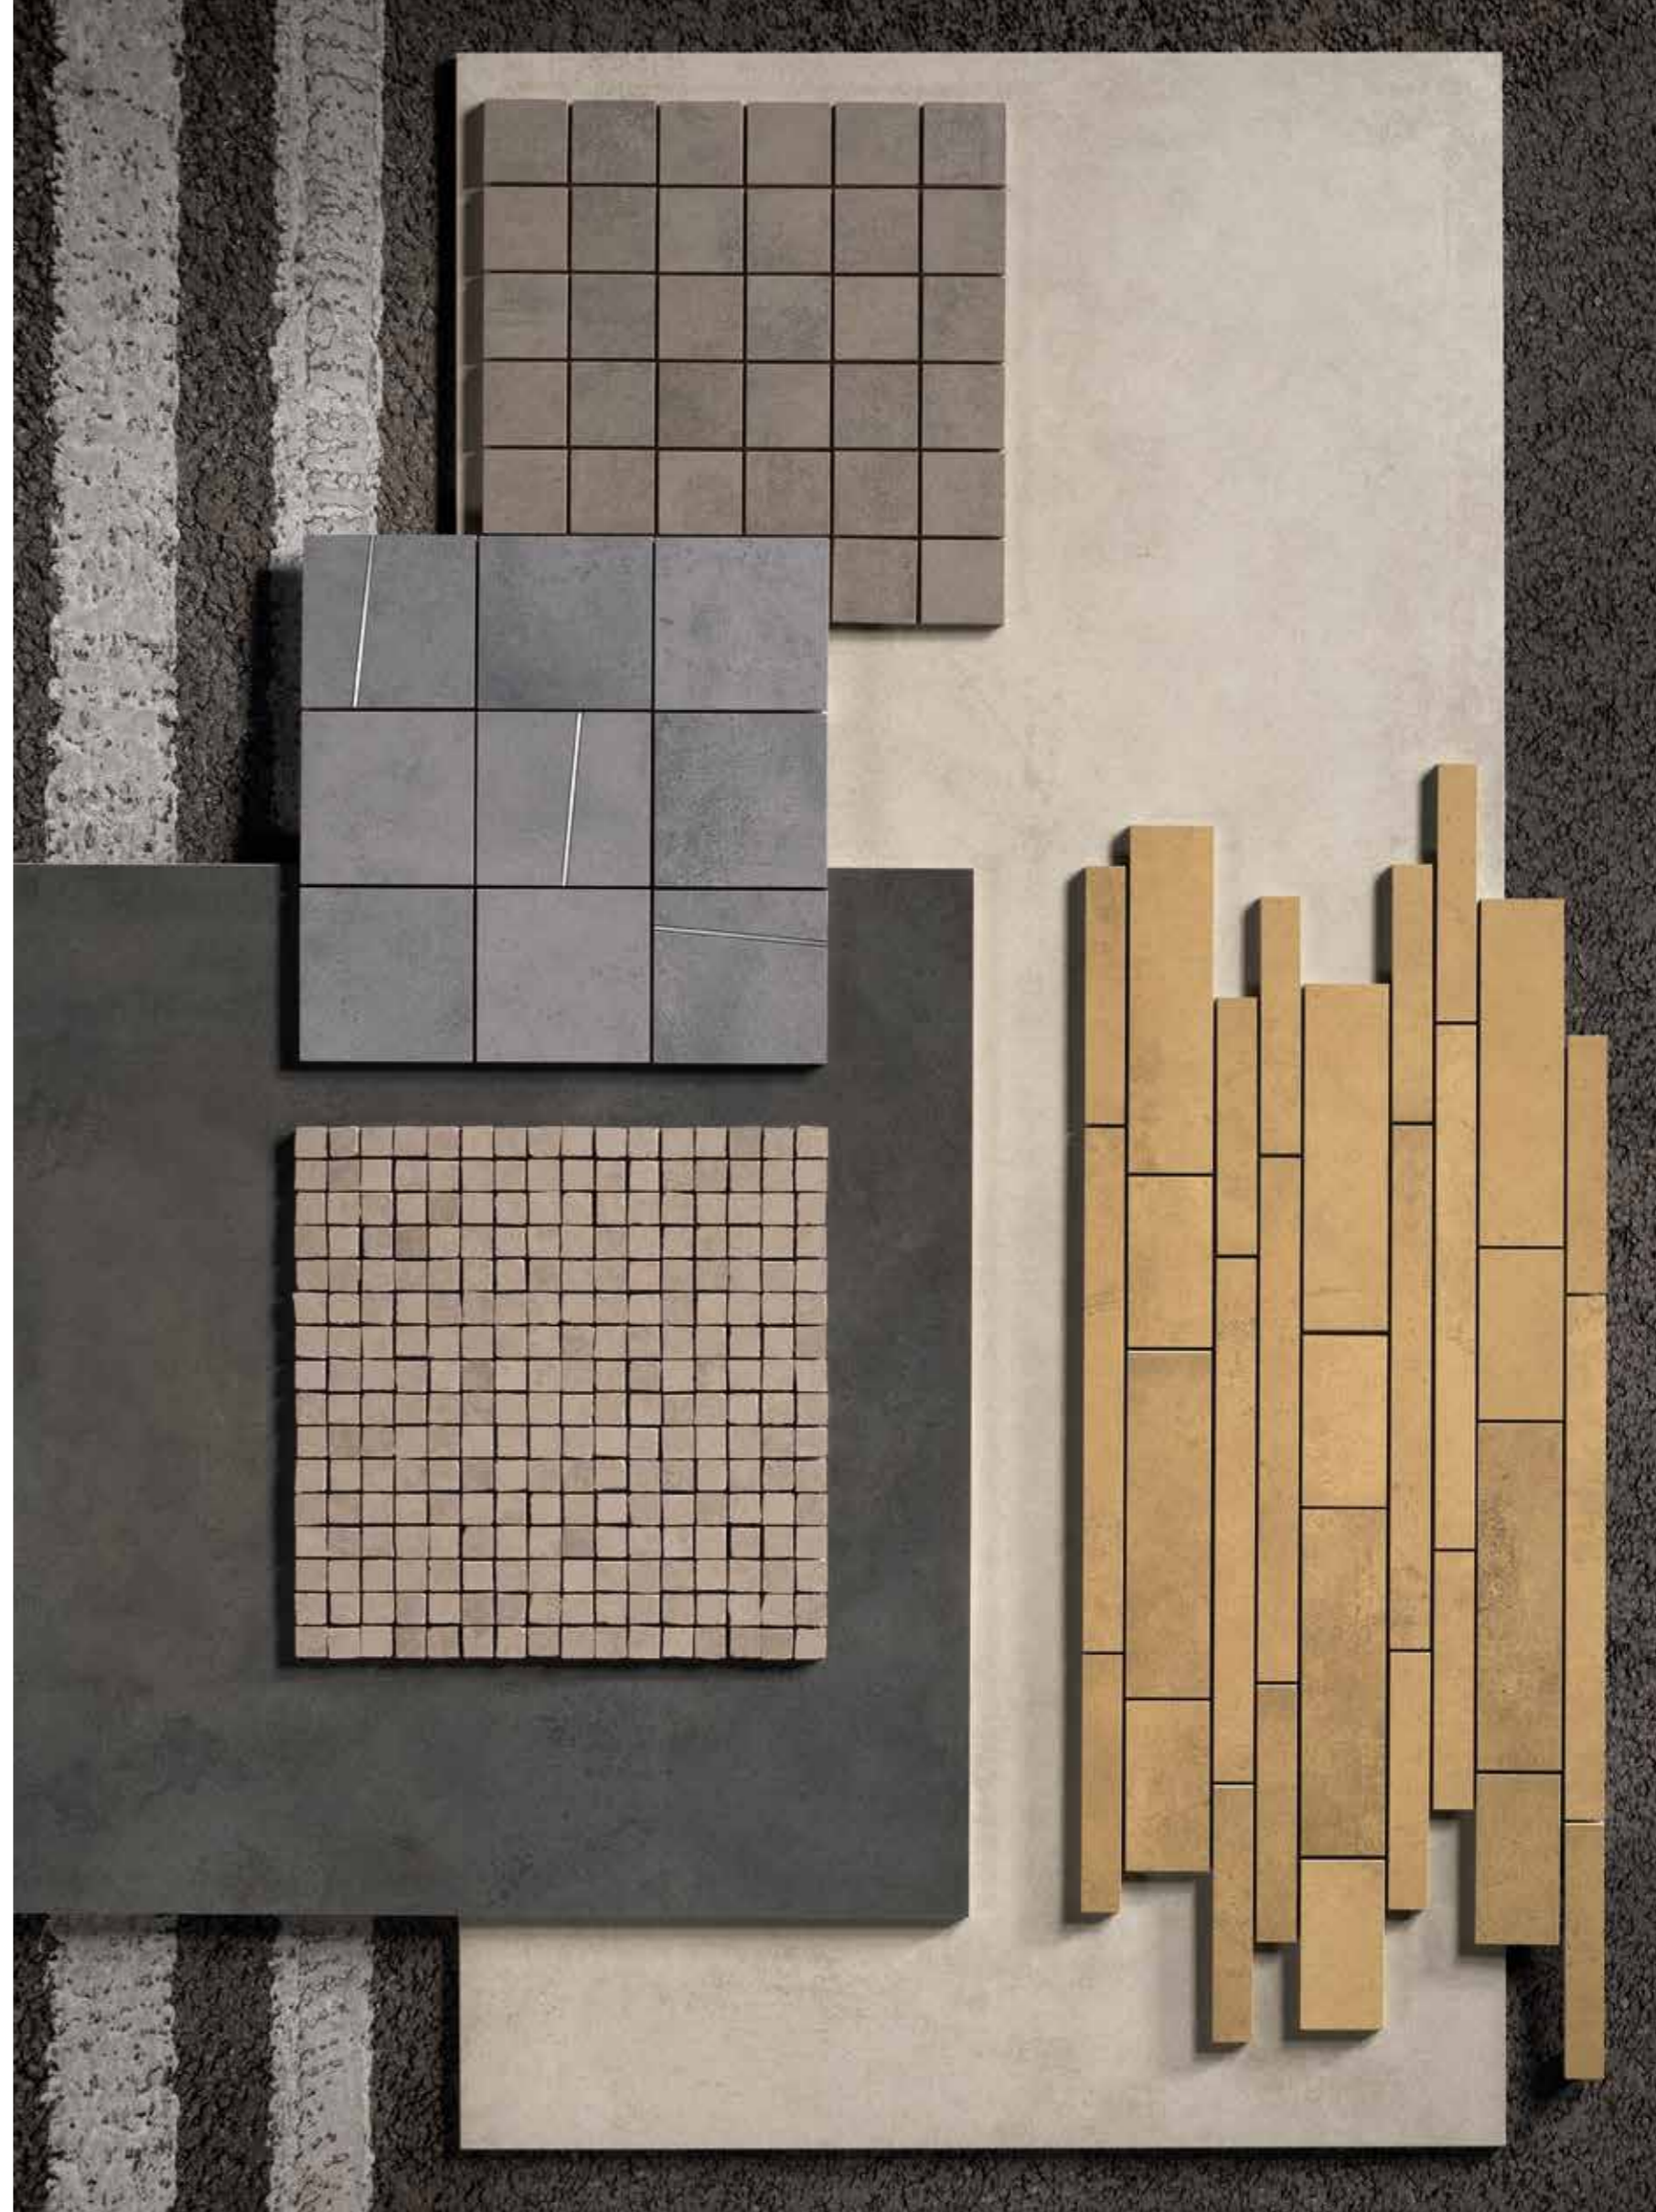

HURBAN

MATERICO

Civilization of Beauty

HURBAN

Un cemento dall'aspetto morbido, una superficie naturale levigata dal tempo dove il calpestio ne ha modellato la struttura arricchendola di un particolare "effetto gessoso".

I colori neutri e le tinte pastello che compongono la gamma sono una selezione che prende spunto dalle terre naturali usate per colorare l'impasto cementizio.

A cement with a soft appearance, a natural surface smoothed by time whose structure was modelled by foot traffic, creating a special "chalky effect".

The neutral colour and pastel shade selection of the range is inspired by the natural earth used to tint the cement mix.

Un ciment à l'aspect moelleux, une surface naturelle polie par le temps, dont le piétinement a modelé la structure en l'enrichissant d'un « effet plâtré » spécial.

Die neutralen Farben und Pastelltöne, aus denen sich die Palette zusammensetzt, sind eine Auswahl, die von den natürlichen Erden inspiriert ist, die zur Färbung der Zementmischung verwendet werden.

GRAPHITE