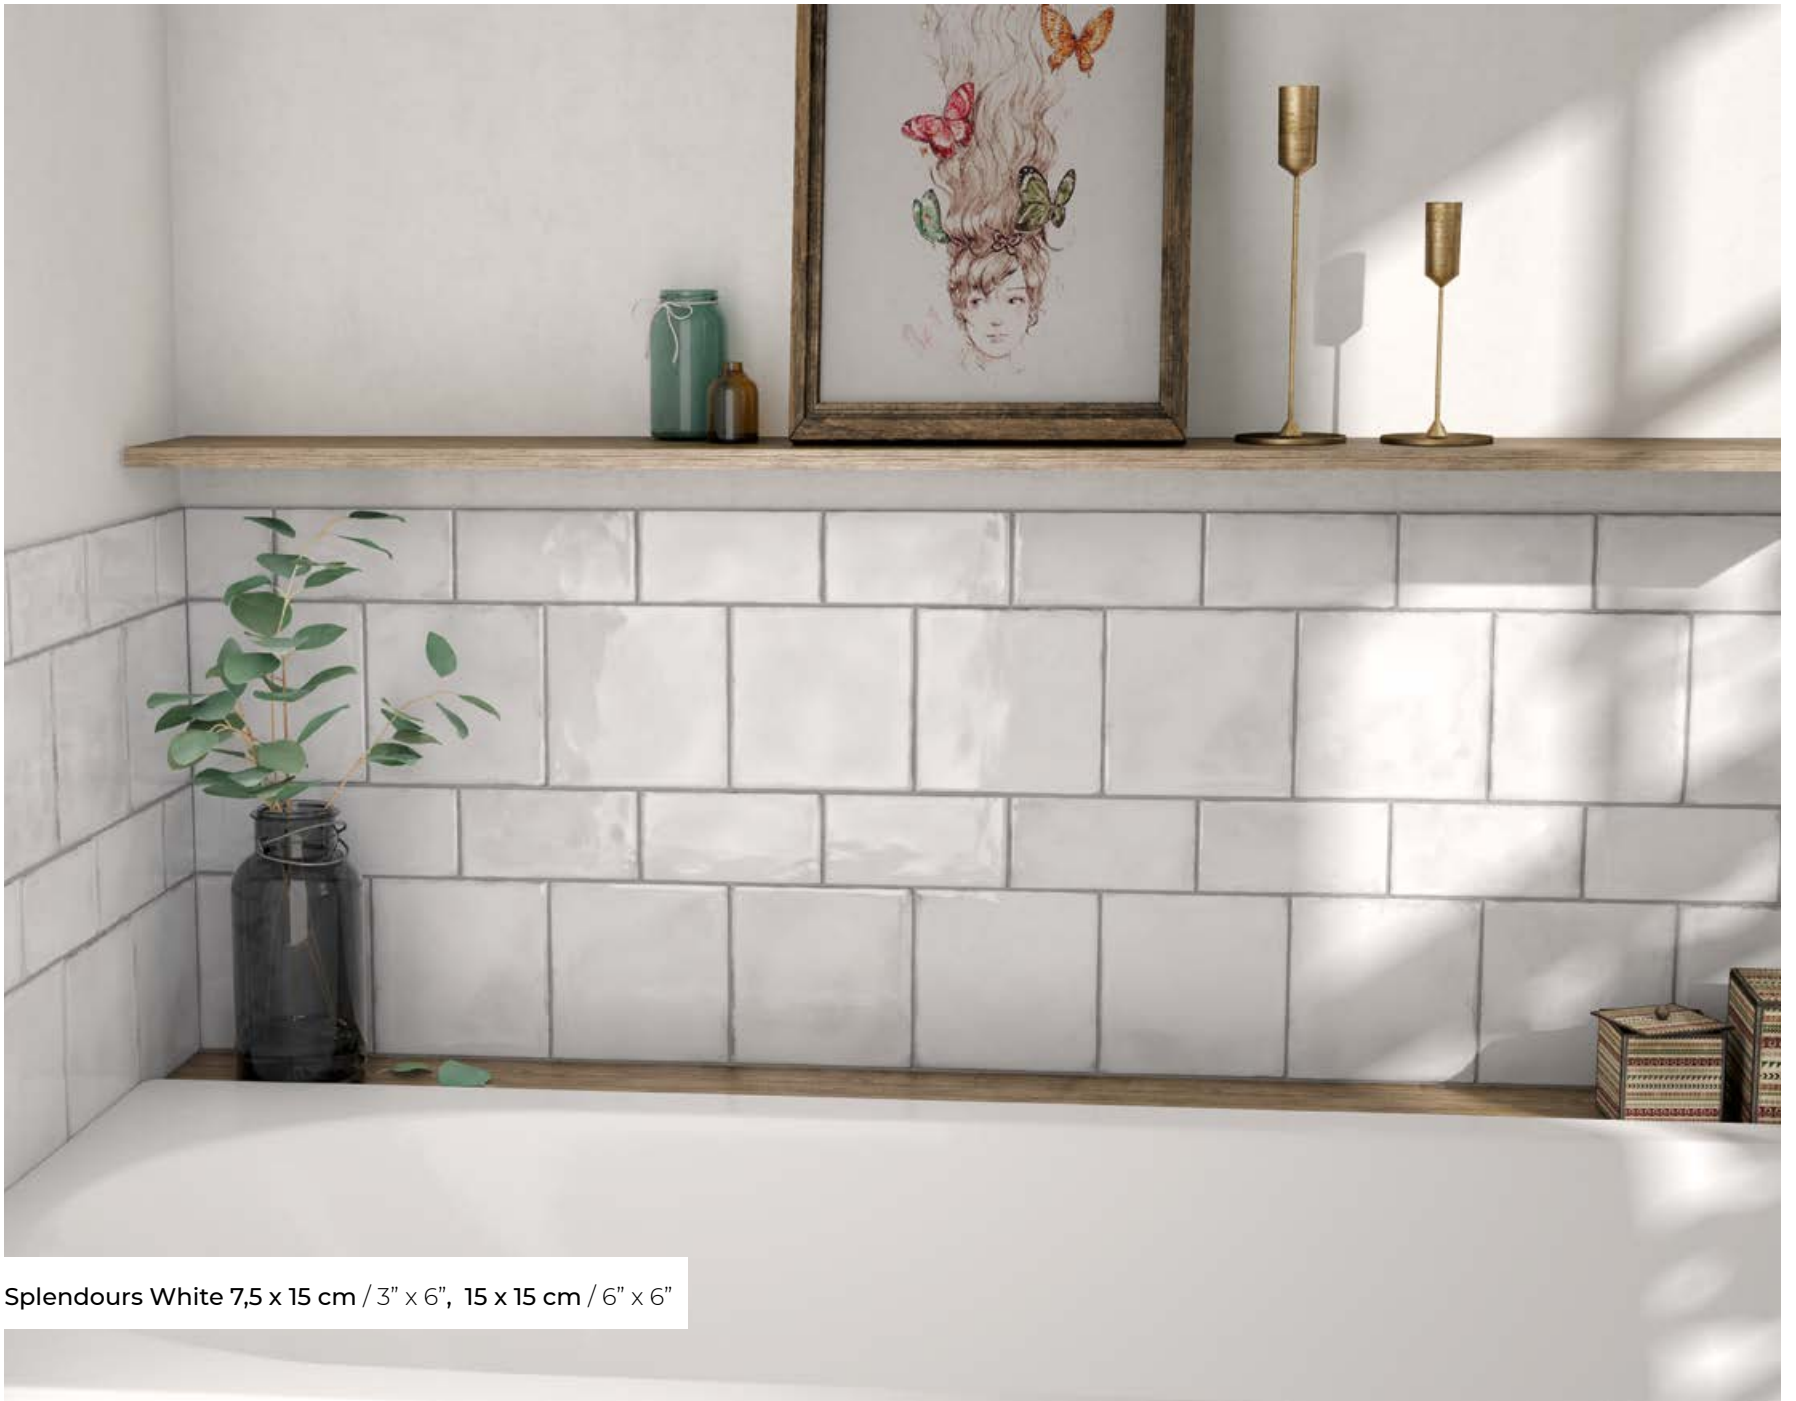

Splendours Brown y Cream 7,5 x 15 cm / 3" x 6" Royal Brown 15 x 15 cm / 6" x 6"

Splendours Fabric Grey 7,5 x 30 cm / 3" x 12"

Splendours Royal Blue Night 15 x 15 cm / 6" x 6"

Splendours Grey 15 x 15 cm / 6" x 6" Splendours Royal Grey 15 x 15 cm / 6" x 6" Hexawood Chevron Grey 9 x 20,5 cm / 3½" x 8"