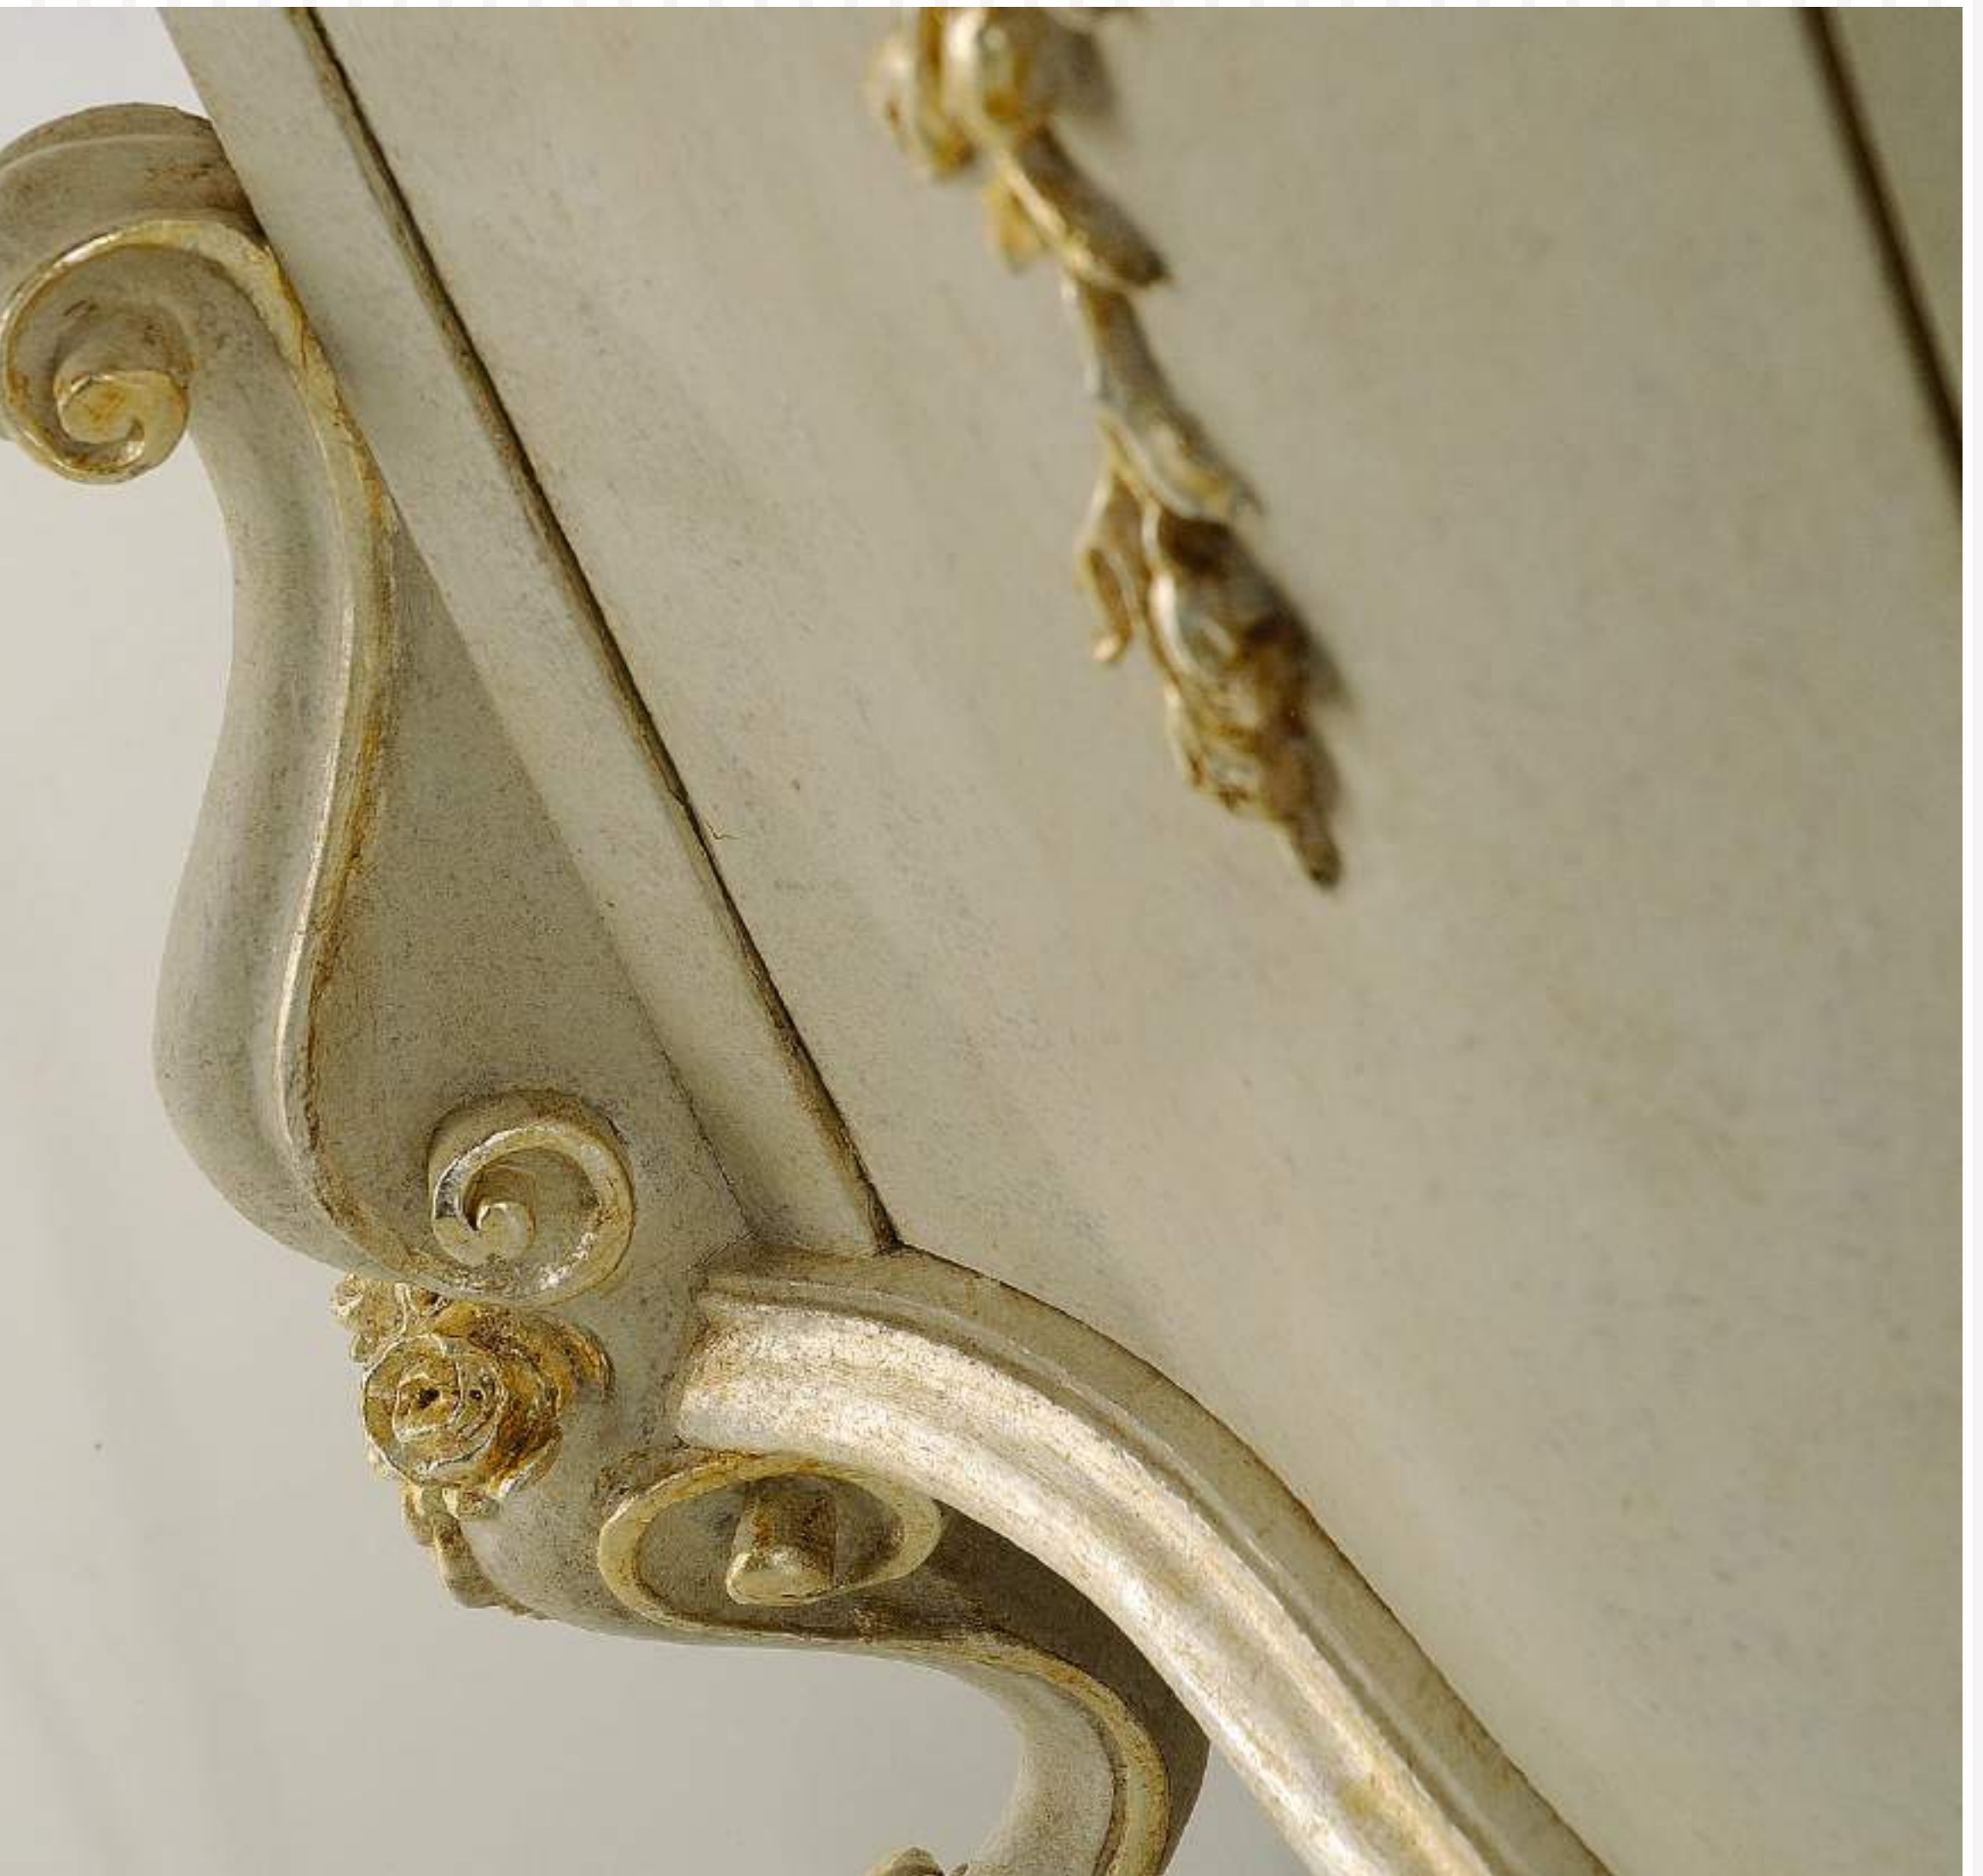

CEZANNE

Mobile in legno con dettagli intagliati a mano, specchiera in legno intagliato a mano, finitura grigio perla chiaro e argento meccato. Piano in marmo bianco cristallino e lavabo in ceramica sottopiano
Applique in legno intagliato a mano con paralume profilato, finitura grigio perla chiaro e argento meccato