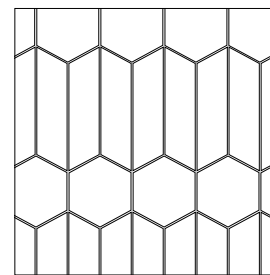

Formatos

Sizes / Formate / Formats

18,6 x 5,2 cm
7 1/3" x 2"

	Left	Right
White Matt <input checked="" type="checkbox"/>	23351 EQ-3	23361 EQ-3
White	23344 EQ-3	23358 EQ-3
Cream	23352 EQ-3	23362 EQ-3
Greige	23355 EQ-3	23365 EQ-3
Mint	23354 EQ-3	23364 EQ-3
Sky Blue	23353 EQ-3	23363 EQ-3
Light Grey	23350 EQ-3	23360 EQ-3
Dark Grey	23349 EQ-3	23359 EQ-3
Black Matt <input checked="" type="checkbox"/>	23357 EQ-4	23367 EQ-4
Black	23356 EQ-4	23366 EQ-4

Propuestas de colocación

Suggested layout patterns / Verlegungsvorschläge / Propositions de pose

Chevron Wall Left 50%
Chevron Wall Right 50%

Chevron Wall Left 50%
Chevron Wall Right 50%

Chevron Wall Left 50%
Chevron Wall Right 50%

Chevron Wall Left 20%
Chevron Wall Right 80%

Chevron Wall Left 50%
Chevron Wall Right 50%

Chevron Wall Left 32%
Chevron Wall Right 32%
Scale Hexagon 36%

Chevron Wall Left 33%
Chevron Wall Right 33%
Scale Hexagon 34%

Chevron Wall Left 86%
Scale Hexagon 14%

Chevron Wall White 18,6 x 5,2 cm / 7 1/3" x 2"
Scale Hexagon White 12,4 x 10,7 cm / 5" x 4"

EQUIPE

Chevron Wall Sky Blue 18,6 x 5,2 cm / 7 1/3" x 2"
Scale Hexagon Sky Blue 12,4 x 10,7 cm / 5" x 4"