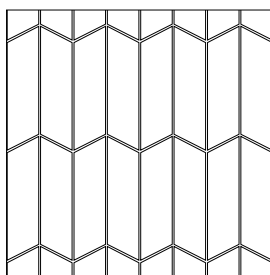

chevron wall

revestimiento / wall tiles / wandfliesen / faiences 

EQUIPE

art**ceramic**shop

chevron wall

Chevron Wall Black, Black Matt 18,6 x 5,2 cm / 7 1/3" x 2"

Pasta blanca · Revestimiento

White body · Wall tiles / Weißscherben · Wandfliesen / Pâte blanche · Faïences

Formatos

Sizes / Formate / Formats

18,6 x 5,2 cm
7 1/3" x 2"

	Left	Right
White Matt <input checked="" type="checkbox"/>	23351 EQ-3	23361 EQ-3
White	23344 EQ-3	23358 EQ-3
Cream	23352 EQ-3	23362 EQ-3
Greige	23355 EQ-3	23365 EQ-3
Mint	23354 EQ-3	23364 EQ-3
Sky Blue	23353 EQ-3	23363 EQ-3
Light Grey	23350 EQ-3	23360 EQ-3
Dark Grey	23349 EQ-3	23359 EQ-3
Black Matt <input checked="" type="checkbox"/>	23357 EQ-4	23367 EQ-4
Black	23356 EQ-4	23366 EQ-4

Propuestas de colocación

Suggested layout patterns / Verlegungsvorschläge / Propositions de pose

Chevron Wall Left 50%
Chevron Wall Right 50%

Chevron Wall Left 50%
Chevron Wall Right 50%

Chevron Wall Left 50%
Chevron Wall Right 50%

Chevron Wall Left 20%
Chevron Wall Right 80%

Chevron Wall Left 50%
Chevron Wall Right 50%

Chevron Wall Left 32%
Chevron Wall Right 32%
Scale Hexagon 36%

Chevron Wall Left 33%
Chevron Wall Right 33%
Scale Hexagon 34%