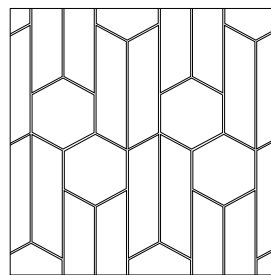

Formatos

Sizes / Formate / Formats

18,6 x 5,2 cm
7 1/3" x 2"

	Left	Right
White Matt <input checked="" type="checkbox"/>	23351 EQ-3	23361 EQ-3
White	23344 EQ-3	23358 EQ-3
Cream	23352 EQ-3	23362 EQ-3
Greige	23355 EQ-3	23365 EQ-3
Mint	23354 EQ-3	23364 EQ-3
Sky Blue	23353 EQ-3	23363 EQ-3
Light Grey	23350 EQ-3	23360 EQ-3
Dark Grey	23349 EQ-3	23359 EQ-3
Black Matt <input checked="" type="checkbox"/>	23357 EQ-4	23367 EQ-4
Black	23356 EQ-4	23366 EQ-4

Propuestas de colocación

Suggested layout patterns / Verlegungsvorschläge / Propositions de pose

Chevron Wall Left 50%
Chevron Wall Right 50%

Chevron Wall Left 50%
Chevron Wall Right 50%

Chevron Wall Left 50%
Chevron Wall Right 50%

Chevron Wall Left 20%
Chevron Wall Right 80%

Chevron Wall Left 50%
Chevron Wall Right 50%

Chevron Wall Left 32%
Chevron Wall Right 32%
Scale Hexagon 36%

Chevron Wall Left 33%
Chevron Wall Right 33%
Scale Hexagon 34%

Chevron Wall Left 86%
Scale Hexagon 14%

Chevron Wall White 18,6 x 5,2 cm / 7 1/3" x 2"
Scale Hexagon White 12,4 x 10,7 cm / 5" x 4"

EQUIPE

Chevron Wall Sky Blue 18,6 x 5,2 cm / 7 1/3" x 2"
Scale Hexagon Sky Blue 12,4 x 10,7 cm / 5" x 4"