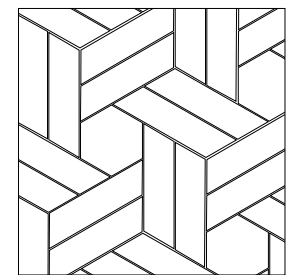

Propuestas de colocación

Suggested layout patterns / Verlegungsvorschläge / Propositions de pose

Chevron Wall Left 50%
Chevron Wall Right 50%

Chevron Wall Left 50%
Chevron Wall Right 50%

Chevron Wall Left 50%
Chevron Wall Right 50%

Chevron Wall Left 20%
Chevron Wall Right 80%

Chevron Wall Left 50%
Chevron Wall Right 50%

Chevron Wall Left 32%
Chevron Wall Right 32%
Scale Hexagon 36%

Chevron Wall Left 33%
Chevron Wall Right 33%
Scale Hexagon 34%

Chevron Wall Left 86%
Scale Hexagon 14%

Chevron Wall White 18,6 x 5,2 cm / 7 1/3" x 2"
Scale Hexagon White 12,4 x 10,7 cm / 5" x 4"

EQUIPE

Chevron Wall Sky Blue 18,6 x 5,2 cm / 7 1/3" x 2"
Scale Hexagon Sky Blue 12,4 x 10,7 cm / 5" x 4"