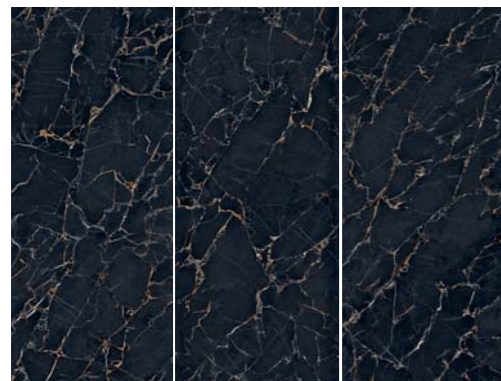

120x280 ENDLESS MATCH

6 mm		
360x280	soft rett.	0009162
360x280	lux rett.	0009098

(prezzo a cp / cp price)