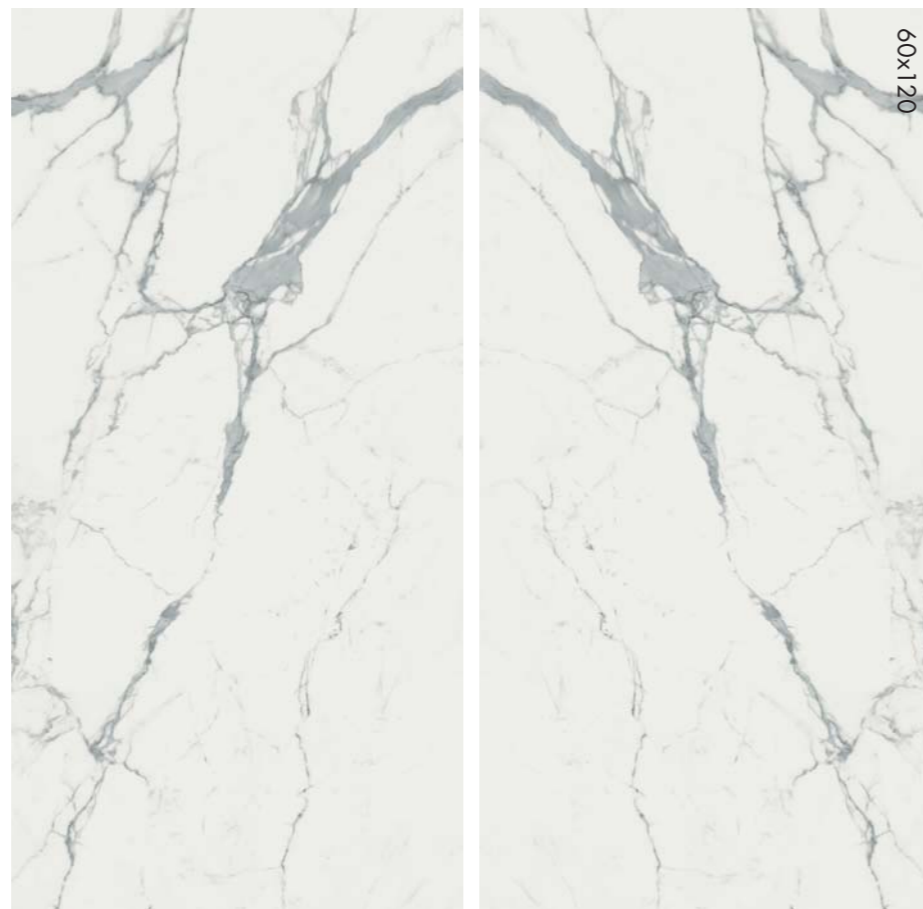

STATUARIO LIGHT BOOKMATCH

8,5 mm

60x120 A ant. 3D rett. 3D tech **0011878**

60x120 B ant. 3D rett. 3D tech **0011879**

Esempio di posa
Laying example

A

B

wall
SENSI SIGNORIA
CALACATTA MICHELANGELO BOOKMATCH 60x120
ANTIQUE 3D RETT.