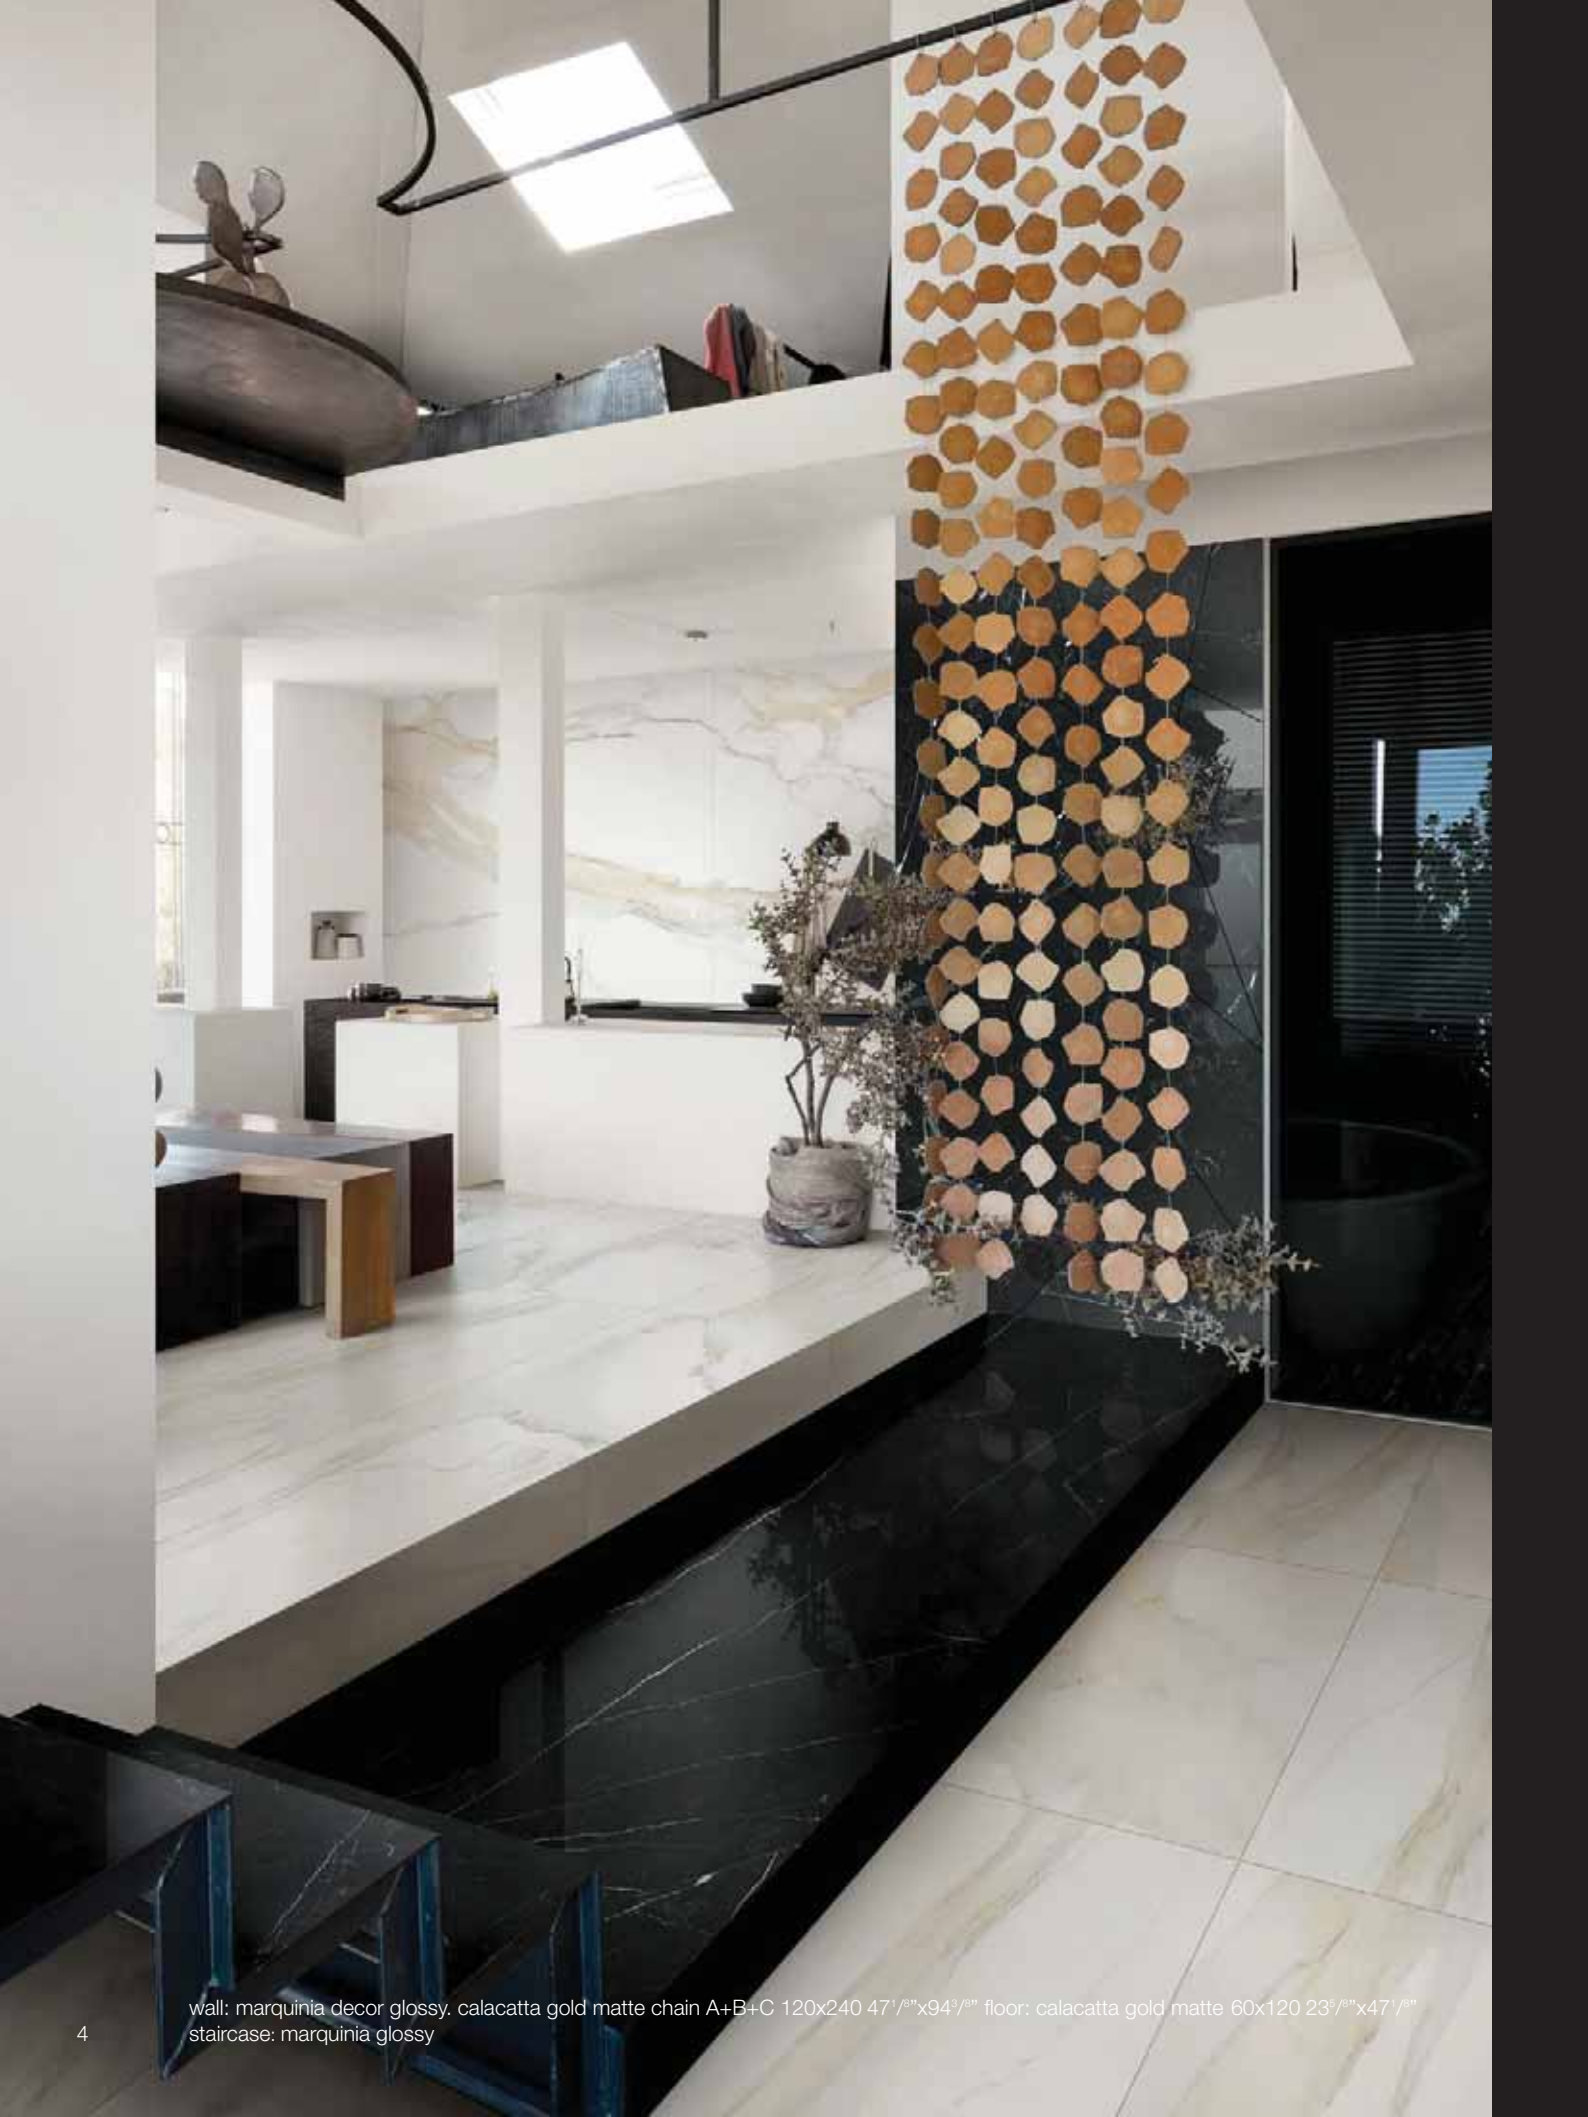

wall: marquinia decor glossy. calacatta gold matte chain A+B+C 120x240 47¹/₈"x94³/₈" floor: calacatta gold matte 60x120 23⁵/₈"x47¹/₈" staircase: marquinia glossy