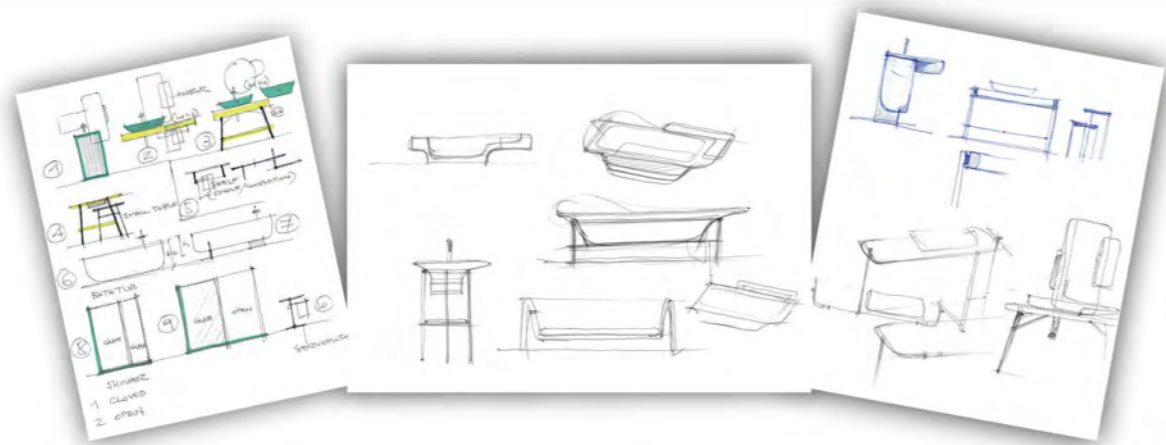

Маурицио Мандзони известен своими работами в сфере промышленного дизайна для ведущих итальянских и международных брендов, таких как Cantori, Natuzzi, Roche Bobois. Среди его проектов — архитектура, дизайн интерьеров, мебели и тканей, проектирование яхт. В 2020 году дизайн-бюро Maurizio Manzoni разработало для Salini коллекцию сантехники и мебели для ванной комнаты. Название коллекции Ninfea переводится с итальянского, как «кувшинка» — нежный и в то же время сильный цветок. Такими получились ванна с раковиной и аксессуарами. Запоминающиеся, необычные модели внесут гармонию и красоту итальянского дизайна в вашу ванную комнату.