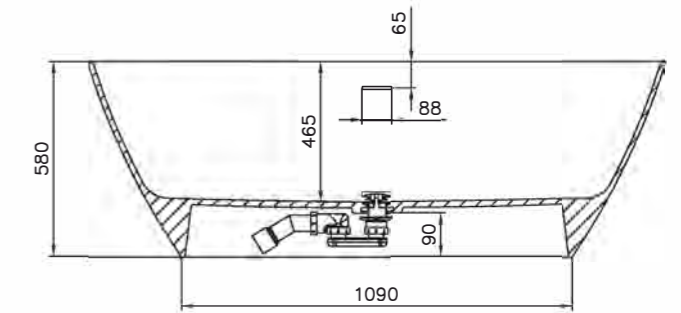

SOFIA

Размеры:
1600x750x590

Мы создали новую ванну SOFIA, вдохновившись гармонией и исключительным удобством ванны NOEMI. Отдельно стоящая ванна SOFIA — это новая классическая модель, дизайн которой разработан так, чтобы вписываться в любой интерьер. Лаконичная форма, изящные простые линии, ничего лишнего — всё это про ванну SOFIA. Благодаря компактным размерам эта модель поможет сберечь место в ванной комнате. SOFIA подойдёт для людей со средним и немного выше среднего ростом, в ней комфортно лежать и сидеть благодаря плавному наклону и округлой форме спинок чаши.

Вид сверху

Вид снизу

FABIA

170, 180

Размеры 170:
1700x750x600

Размеры 180:
1800x800x600

Пристенная ванна FABIA — новинка 2021 года.

Пристенные ванны — это особое искусство. Они должны сочетать в себе яркую индивидуальность отдельно стоящей модели, а также удобство и компактные габариты встраиваемой ванны.