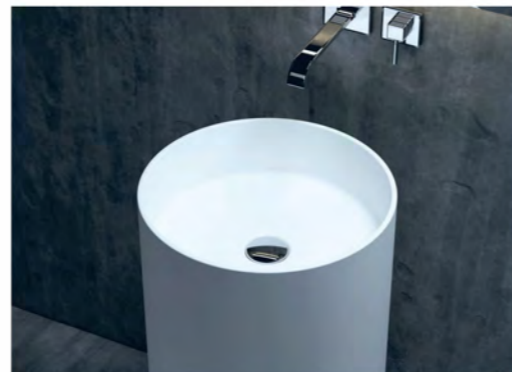

ARMONIA

201

Размеры:
450x450x825