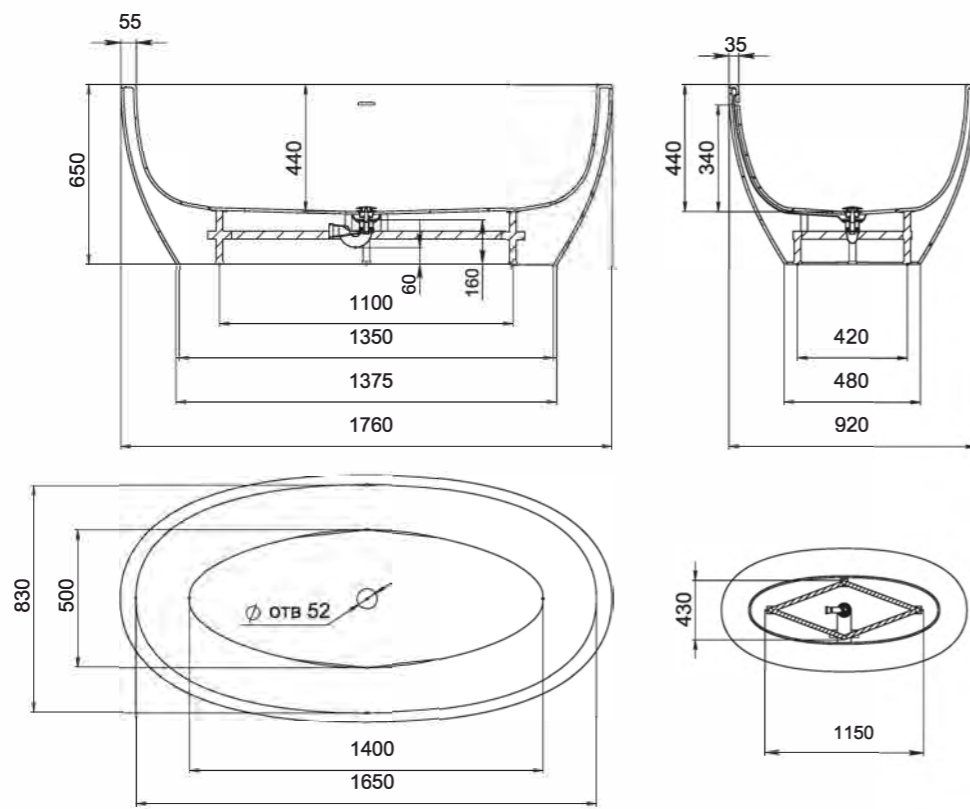

LUCE — большая отдельно стоящая ванна с глубокой чашей. При создании дизайна архитектурное бюро Salini вдохновлялось идеей кокона, в который можно полностью погрузиться, спрятаться от светлого внешнего мира и почувствовать себя дома в своей ванной комнате максимально защищенным.

Высота, длина и глубина спроектированы в таком соотношении, чтобы в ванне можно было полностью погрузиться в воду даже людям с ростом выше среднего. Дно ванны широкое и прямое, угол наклона спинок небольшой, что позволяет не только удобно лежать в ней, но и комфортно сидеть, даже вдвоём.