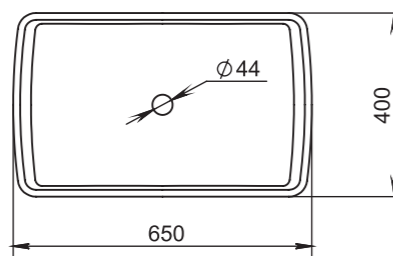

GLORIA

312

Размеры:
650x400x145

Материал:
S-Stone
Вес:
13 кг