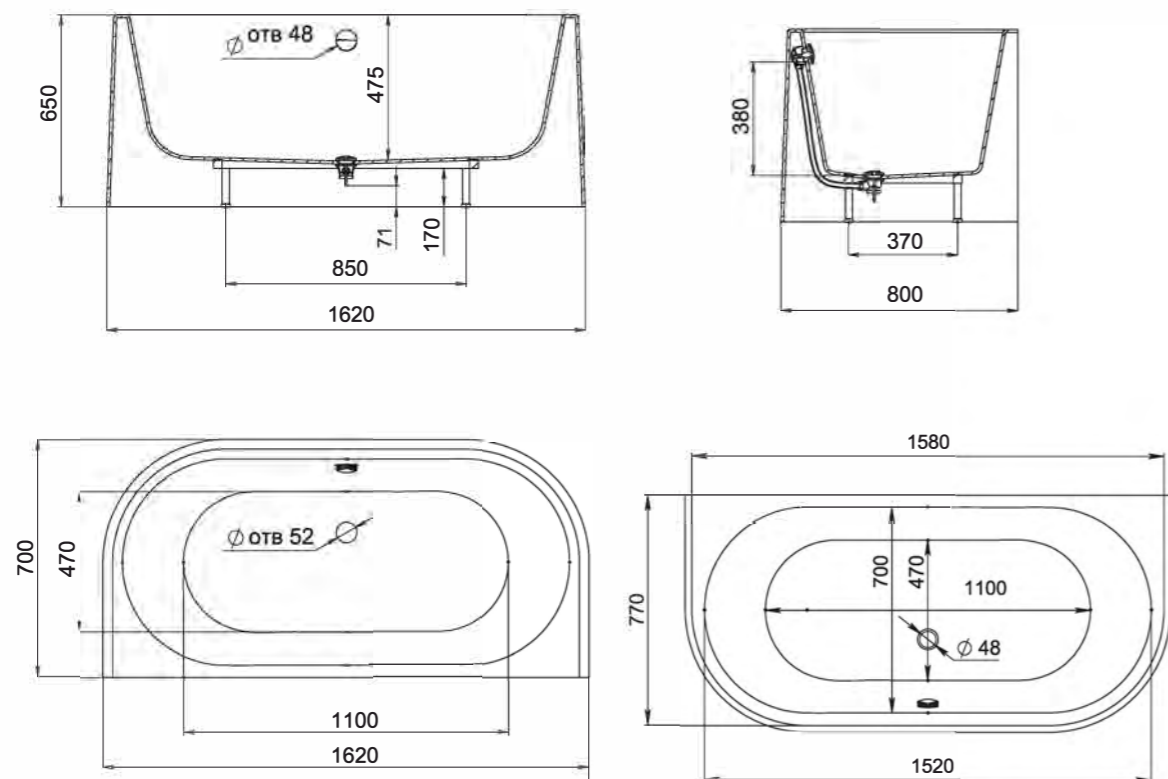

ISOLA

Размеры:

2000x2000x710

Самая необычная и самая большая ванна Salini — отдельно стоящая ванна ISOLA. Вместительная настолько, что при желании в ней можно устраивать вечеринки, а для детей может стать настоящим мини-бассейном — диаметр ванны составляет 2 м. В ней будет удобно как угодно лежать, сидеть или даже танцевать — круглая чаша не предполагает никаких ограничений. Круглая ванна ISOLA — олицетворение свободы, она станет вдохновением для тех, кто ценит уникальные и необычные вещи. Ванна ISOLA подходит только для очень больших ванных комнат, она требует пространства и становится центром внимания в любом интерьере.

salini
L'ANIMA DELL'ACQUA

ПРИСТЕННЫЕ
ВАННЫ

GIADA

Размеры:
1650x800x650

GIADA — практичная пристенная ванна. За счёт небольшой длины 160 см она занимает мало места, но при этом в ней много внутреннего пространства. Его создает расширенная чаша с небольшим углом наклона спинок. На бортиках возле стены достаточно пространства для размещения косметики. GIADA — это элегантная простота линий и бескомпромиссный комфорт внутреннего пространства ванны. GIADA выбирают те, кто предпочитает в ванной сидеть, а не лежать. Идеально подходит для купания детей благодаря глубине и прямому дну.

IGINA

Размеры:
2000x1670x650

Угловая ванна IGINA — это современный дизайн, каждая линия которого направлена на практичность и удобство. У ванны IGINA огромное внутреннее пространство, при этом она достаточно компактная за счёт угловой формы и не занимает много места. Её форма — нечто большее, чем стремление отличаться. Архитектурное бюро Salini разработало технически совершенную и простую в эксплуатации ванну.