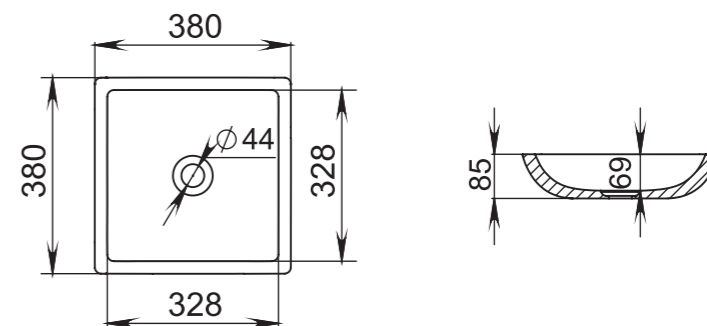

CALLISTA

108

Размеры:
380x380x85

Материал:
S-Sense / S-stone
Вес:
7 кг