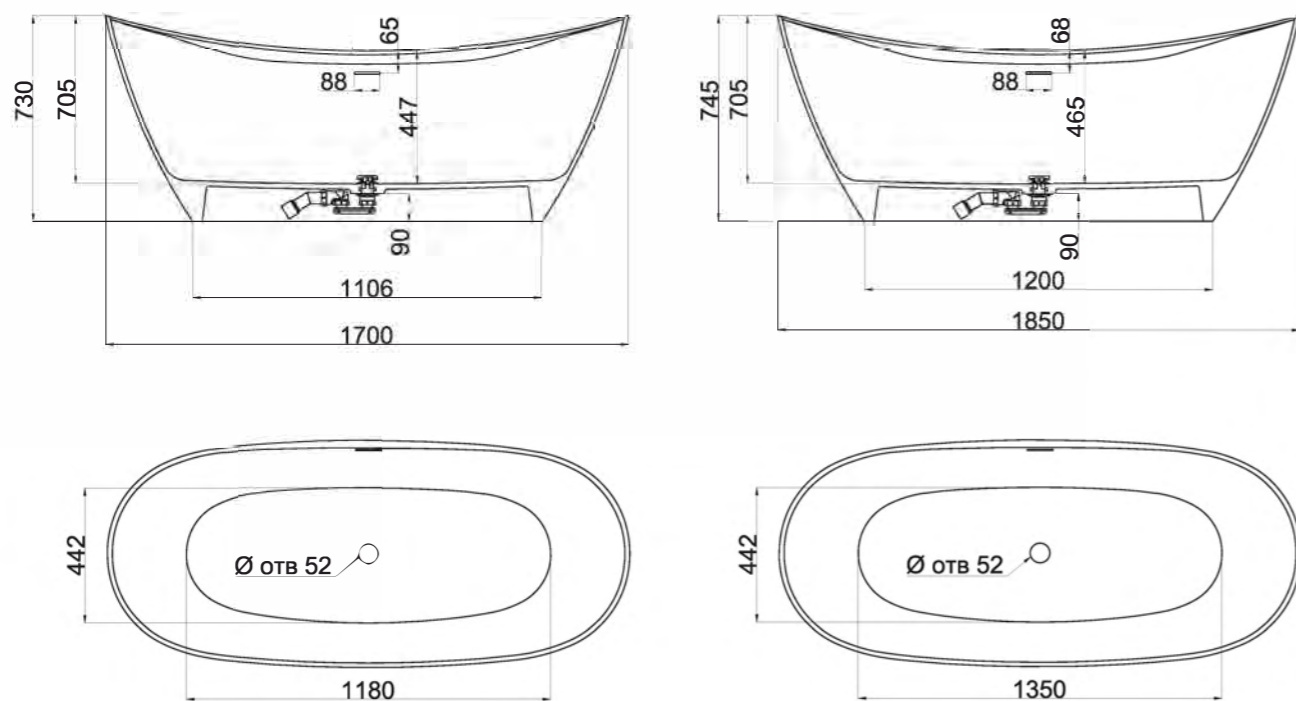

PAOLA

160, 172

Размеры 160:
1600x770x570

Размеры 172:
1720x820x590

Эстетичная и функциональная форма, изящный дизайн, не обремененный избыточными деталями, создают уют и гармонию в ванной комнате. Тонкое сочетание прямых и плавных изогнутых линий вместе достигают совершенного баланса, основанного на самых простых формах природы. Теперь ваша ванная комната — настоящее место культа красоты и здоровья.

PAOLA

BASSA 160, 172

Размеры 160: 1600x770x540
Размеры 172: 1720x827x578

Отдельно стоящая ванна с изящным ассиметричным дизайном. Эстетичная и функциональная форма, не обременённая избыточными деталями, создаёт уют и гармонию в ванной комнате. Яйцеобразная форма с разной шириной и наклоном чаши позволяет выбрать для себя наиболее комфортную сторону для релаксации — обладатели узкой спины выбирают более вытянутую узкую сторону, люди с большой спиной предпочитают лежать с широкой стороны. Длина дна ванны PAOLA BASSA 110 см — благодаря этому люди с ростом до 185 см могут принимать ванну с выпрямленными ногами. Подойдёт тем, кто предпочитает отдыхать наедине с собой. Для установки PAOLA BASSA требуется подиум или углубление в полу не менее 5 см.

СЕТ

ВАННА
NOEMI

РАКОВИНА
CALLISTA 103

Готовое
интерьерное
решение

НОЕМИ

170, 185

Размеры 170: 1700x750x730
Размеры 185: 1850x780x680

Большая изысканная отдельно стоящая, ставшая культовой ванна, одна из самых крупных по глубине и внутренней вместимости. В ней можно принимать ванну вдвоём — размер чаши позволяет разместиться с максимальным комфортом. Архитектурное бюро специально разработало дизайн чаши таким образом, чтобы на бортики ванны можно было удобно положить руки. Невероятно удобная внутри, она мгновенно настраивает на расслабление и отдых. В ванной прямое длинное широкое дно и высокие бортики, поэтому она подойдёт тем, у кого рост или комплекция больше среднего.