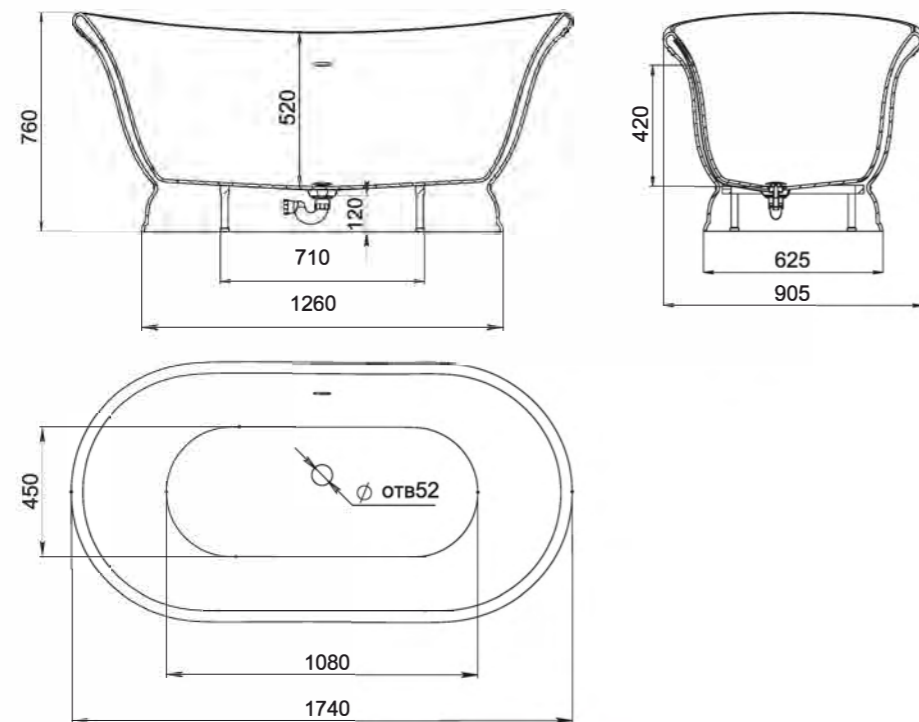

Размеры:
1740x905x760

ETTORA — это отдельно стоящая ванна в классическом итальянском стиле. Она сочетает в себе одновременно черты барокко и кантри, и станет идеальным дополнением интерьера с роскошной отделкой. Изящная лепнина, дорогие материалы и предметы декора под старину — такому стилю принадлежит ванна ETTORA.

Ванна из литого камня ETTORA — воплощение заботы о комфорте человека и отражение утончённого вкуса хозяев дома. Она создана для того, чтобы можно было закрыть глаза и позволить воображению перенести вас в мир древних патрициев.

Ванна подойдёт людям ростом до 180 см — им будет удобно сидеть с прямыми ногами или полулежа. На бортиках ванны удобно размещать руки.