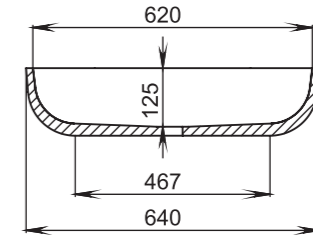

303

Размеры:
415x415x150

Материал:
S-Stone
Вес:
9 кг

GLORIA

305

Размеры:
640x385x145

Материал:
S-Stone
Вес:
13 кг

GLORIA