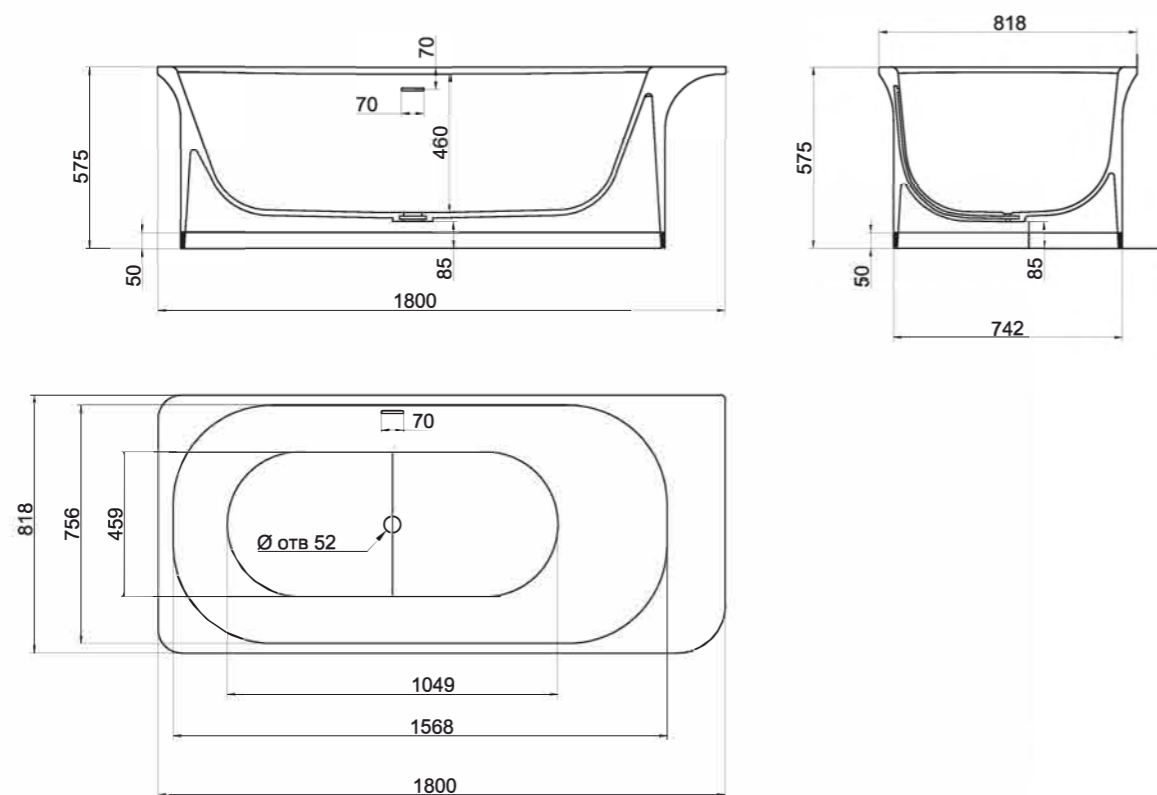

NINFEA

ВАННА

Размеры:
1800x818x575

Ninfea — новая коллекция сантехники от итальянского дизайн-бюро Maurizio Manzoni. Образ Ninfea, «водяной лилии», отражен в дизайне ванн и раковин, которые изгибаются и парят над поверхностью воды, словно цветы и листья кувшинки. Уникальный материал S-Shine на основе прозрачной или цветной эпоксидной смолы визуально усиливает этот парящий эффект. Силуэт ванны позволяет удобно расслабиться во время водных процедур. Характерный дизайн предметов коллекции поддержан аксессуарами. В дальнейшем коллекция будет дополнена новыми моделями.

PAOLA

BASSA 160, 172

Размеры 160: 1600x770x540
Размеры 172: 1720x827x578

Отдельно стоящая ванна с изящным ассиметричным дизайном. Эстетичная и функциональная форма, не обременённая избыточными деталями, создаёт уют и гармонию в ванной комнате. Яйцеобразная форма с разной шириной и наклоном чаши позволяет выбрать для себя наиболее комфортную сторону для релаксации — обладатели узкой спины выбирают более вытянутую узкую сторону, люди с большой спиной предпочитают лежать с широкой стороны. Длина дна ванны PAOLA BASSA 110 см — благодаря этому люди с ростом до 185 см могут принимать ванну с выпрямленными ногами. Подойдёт тем, кто предпочитает отдыхать наедине с собой. Для установки PAOLA BASSA требуется подиум или углубление в полу не менее 5 см.