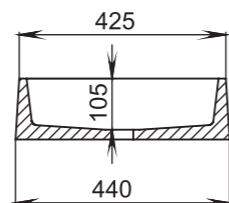

GLORIA

311

Размеры:
560x440x125

Материал:
S-Stone
Вес:
20 кг