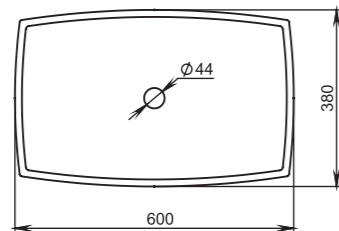

303

Размеры:
415x415x150

Материал:
S-Stone
Вес:
9 кг

GLORIA

305

Размеры:
640x385x145

Материал:
S-Stone
Вес:
13 кг

GLORIA

304

Размеры:
600x380x150

Материал:
S-Stone
Вес:
13 кг

GLORIA

306

Размеры:
564x395x165

Материал:
S-Stone
Вес:
11 кг

GLORIA