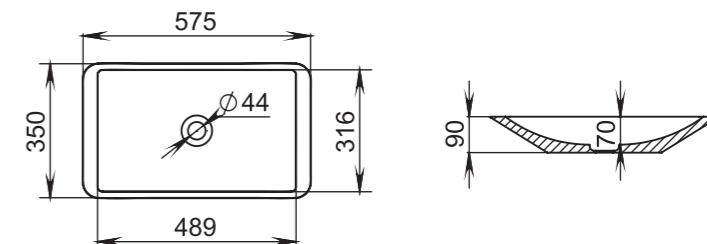

CALLISTA

107

Размеры:
575x350x90

Материал:
S-Sense / S-stone
Вес:
8 кг