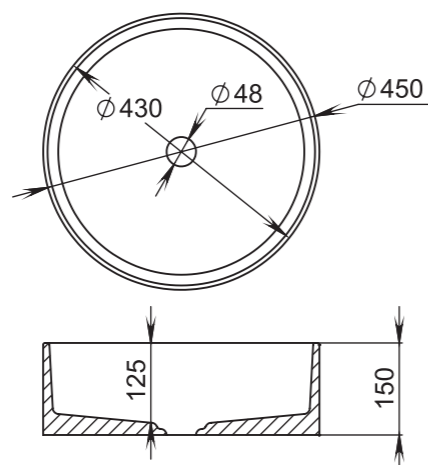

Материал:
S-Sense / S-stone
Вес:
52 кг
Фурнитура:
белый, хром

ARMONIA

202

Размеры:
450x450x150

Материал:
S-Sense / S-stone
Вес: 13 кг
Фурнитура:
белый, хром

ARMONIA

203

Размеры:
470x470x1000