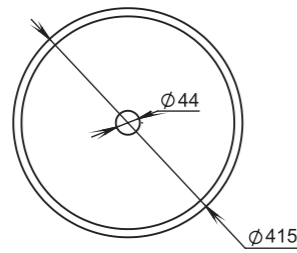

GLORIA

303

Размеры:
415x415x150

Материал:
S-Stone
Вес:
9 кг