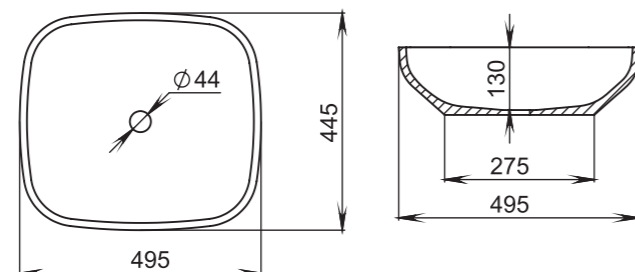

GLORIA

308

Размеры:
495x445x150

Материал:
S-Stone
Вес:
11 кг