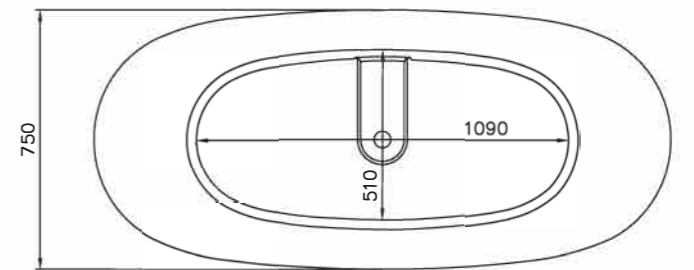

DIVA

Размеры:
1780x855x600

Мы учли пожелания заказчиков, изучили последние тренды и создали модель DIVA. DIVA — большая отдельно стоящая ванна, которая в сочетании с правильно подобранной фурнитурой и сантехникой станет главным акцентом спокойного интерьера. DIVA — одна из самых удобных моделей в нашей линейке. Овальная форма и плавный угол наклона чаши специально сконструирована архитектурным бюро Salini так, чтобы обеспечивать спине максимальную поддержку. Благодаря этому сразу при погружении в ванну, независимо от положения сидя или лёжа, уходит напряжение, и тело расслабляется. А на небольшой выступ-полочку можно поставить не только косметику, но и бокал вина. В ванной DIVA прямое длинное и широкое дно 120 см на 53 см, вверху ширина чаши — 85 см. Это делает ванну удобной для того, чтобы принимать её вдвоём.

SOFIA

Размеры:
1600x750x590

Мы создали новую ванну SOFIA, вдохновившись гармонией и исключительным удобством ванны NOEMI. Отдельно стоящая ванна SOFIA — это новая классическая модель, дизайн которой разработан так, чтобы вписываться в любой интерьер. Лаконичная форма, изящные простые линии, ничего лишнего — всё это про ванну SOFIA. Благодаря компактным размерам эта модель поможет сберечь место в ванной комнате. SOFIA подойдёт для людей со средним и немного выше среднего ростом, в ней комфортно лежать и сидеть благодаря плавному наклону и округлой форме спинок чаши.

Вид сверху

Вид снизу