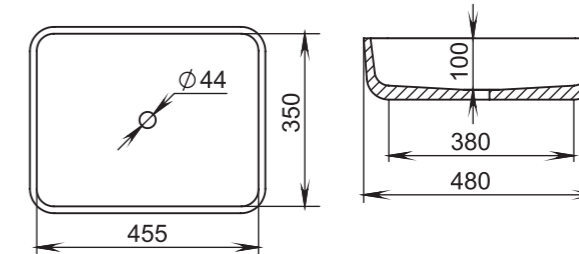

307

Размеры:
595x395x125

Материал:
S-Stone
Вес:
20 кг

GLORIA

309

Размеры:
480x380x120

Материал:
S-Stone
Вес:
11 кг

GLORIA