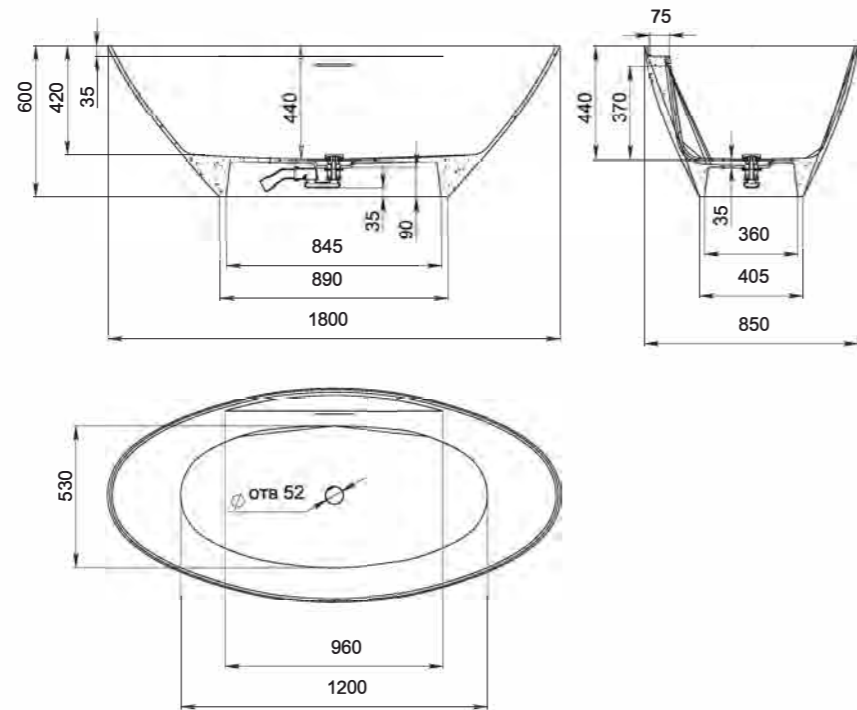

salini
L'ANIMA DELL'ACQUA

НОВИНКИ
2021

DIVA

Размеры:
1780x855x600

Мы учли пожелания заказчиков, изучили последние тренды и создали модель DIVA. DIVA — большая отдельно стоящая ванна, которая в сочетании с правильно подобранной фурнитурой и сантехникой станет главным акцентом спокойного интерьера. DIVA — одна из самых удобных моделей в нашей линейке. Овальная форма и плавный угол наклона чаши специально сконструирована архитектурным бюро Salini так, чтобы обеспечивать спине максимальную поддержку. Благодаря этому сразу при погружении в ванну, независимо от положения сидя или лёжа, уходит напряжение, и тело расслабляется. А на небольшой выступ-полочку можно поставить не только косметику, но и бокал вина. В ванной DIVA прямое длинное и широкое дно 120 см на 53 см, вверху ширина чаши — 85 см. Это делает ванну удобной для того, чтобы принимать её вдвоём.