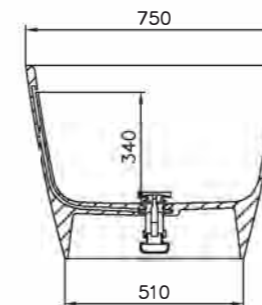

DIVA

Размеры:
1780x855x600

Мы учли пожелания заказчиков, изучили последние тренды и создали модель DIVA. DIVA — большая отдельно стоящая ванна, которая в сочетании с правильно подобранной фурнитурой и сантехникой станет главным акцентом спокойного интерьера. DIVA — одна из самых удобных моделей в нашей линейке. Овальная форма и плавный угол наклона чаши специально сконструирована архитектурным бюро Salini так, чтобы обеспечивать спине максимальную поддержку. Благодаря этому сразу при погружении в ванну, независимо от положения сидя или лёжа, уходит напряжение, и тело расслабляется. А на небольшой выступ-полочку можно поставить не только косметику, но и бокал вина. В ванной DIVA прямое длинное и широкое дно 120 см на 53 см, вверху ширина чаши — 85 см. Это делает ванну удобной для того, чтобы принимать её вдвоём.

SOFIA

Размеры:
1600x750x590

Мы создали новую ванну SOFIA, вдохновившись гармонией и исключительным удобством ванны NOEMI. Отдельно стоящая ванна SOFIA — это новая классическая модель, дизайн которой разработан так, чтобы вписываться в любой интерьер. Лаконичная форма, изящные простые линии, ничего лишнего — всё это про ванну SOFIA. Благодаря компактным размерам эта модель поможет сберечь место в ванной комнате. SOFIA подойдёт для людей со средним и немного выше среднего ростом, в ней комфортно лежать и сидеть благодаря плавному наклону и округлой форме спинок чаши.

Вид сверху

Вид снизу