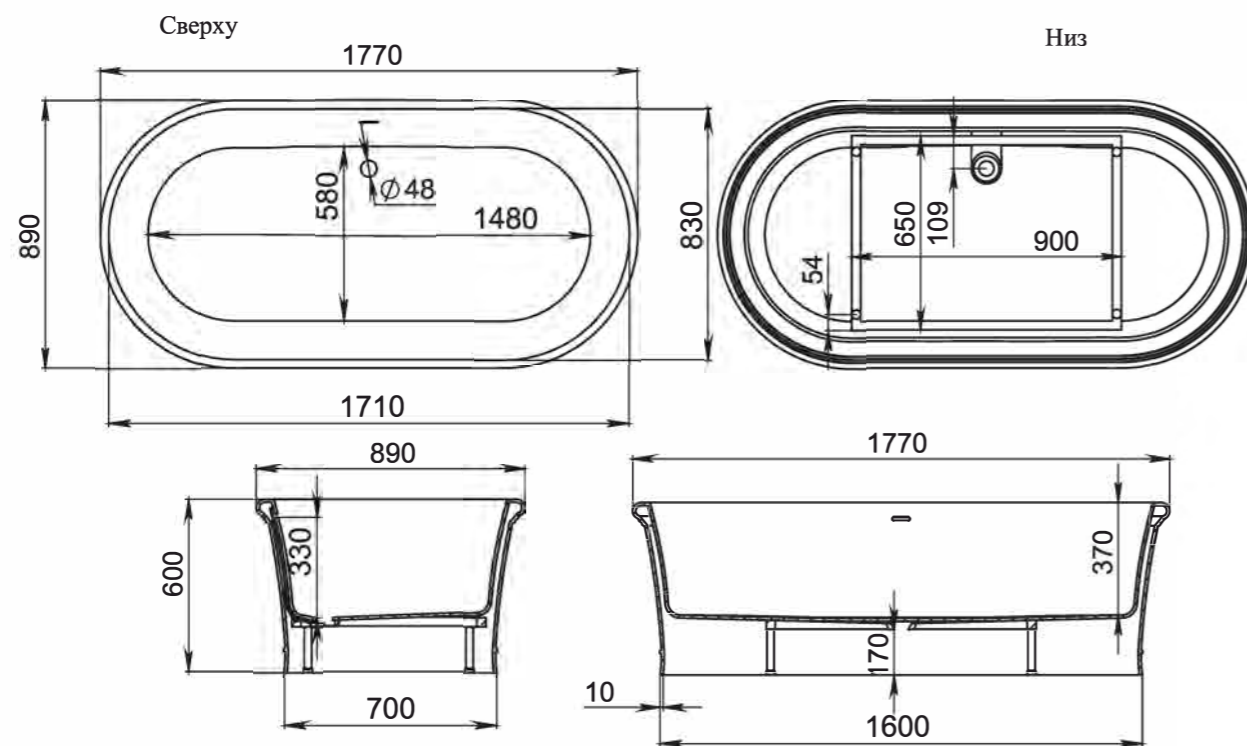

Размеры:
1790x890x600

Отдельно стоящая ванна — это дизайн, который сочетает в себе современность и античность. Подходит интерьерам с богатым декором в стиле «классика». Ванна из литого камня ELIA в глубоком белом цвете гармонично впишется в интерьер с мебелью и отделкой из натуральных материалов.

Форма чаши с небольшим углом наклона располагает к комфортному принятию ванны в положении сидя. Длина прямого дна — 148 см, ширина 58 см, благодаря этому ванна подходит высоким людям, людям с крупной комплекцией или для купания детей.