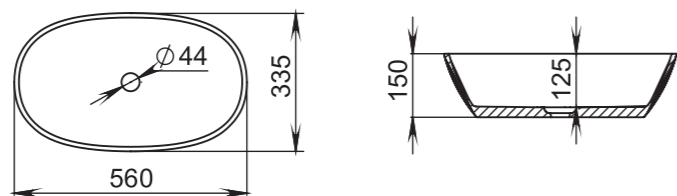

107

Размеры:
575x350x90

Материал:
S-Sense / S-stone
Вес:
8 кг

CALLISTA

106

Размеры:
560x335x150

Материал:
S-Sense / S-stone
Вес:
7,5 кг

CALLISTA