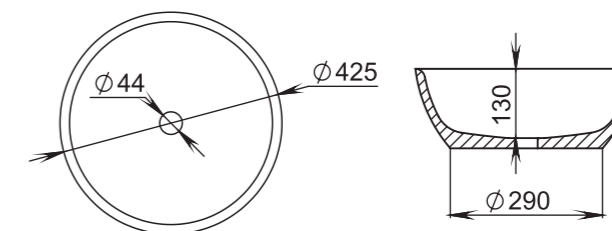

308

Размеры:
495x445x150

Материал:
S-Stone
Вес:
11 кг

GLORIA

310

Размеры:
425x425x155

Материал:
S-Stone
Вес:
10 кг

GLORIA