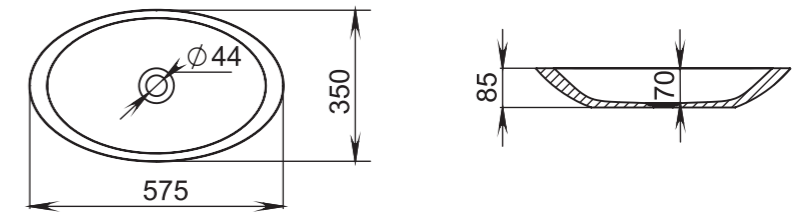

CALLISTA

102

Размеры:
575x350x85

Материал:
S-Sense / S-stone
Вес:
7 кг