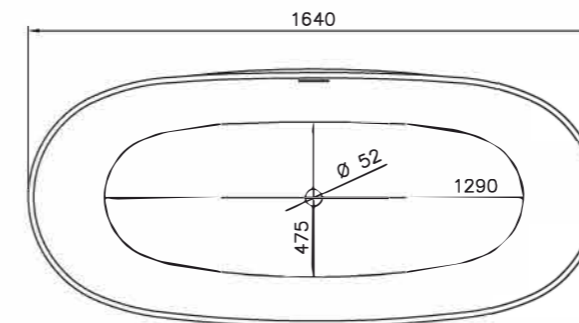

Мы создали новую ванну SOFIA, вдохновившись гармонией и исключительным удобством ванны NOEMI. Отдельно стоящая ванна SOFIA — это новая классическая модель, дизайн которой разработан так, чтобы вписываться в любой интерьер. Лаконичная форма, изящные простые линии, ничего лишнего — всё это про ванну SOFIA. Благодаря компактным размерам эта модель поможет сберечь место в ванной комнате. SOFIA подойдёт для людей со средним и немного выше среднего ростом, в ней комфортно лежать и сидеть благодаря плавному наклону и округлой форме спинок чаши.

Вид сверху