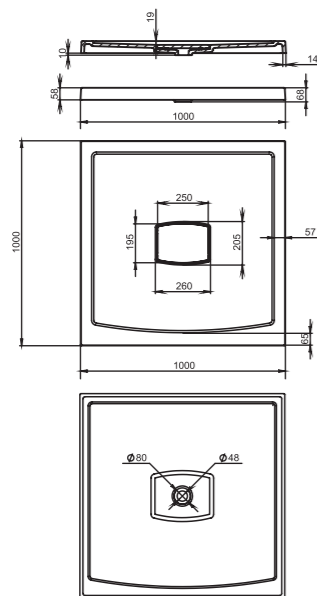

ДУШЕВЫЕ ПОДДОНЫ PESARO

Размеры: 80x80, 90x90, 100x90,
100x100, 110x90, 120x90, 120x120

Материал:

S-Sense

Вес:

от 27 до 49 кг

Душевой поддон из литого камня PESARO. Модель имеет традиционную конструкцию со сливом в центре рабочей поверхности. Данная конструкция является классической и доказавшей в ходе многолетней эксплуатации свою надежность, эффективность и безопасность. Сконструированный и изготовленный в заводских условиях низкий душевой поддон PESARO имеет оптимизированные по наклону плоскости рабочей поверхности и гарантирует производительность стандартного слива от 0,8 литра в секунду.