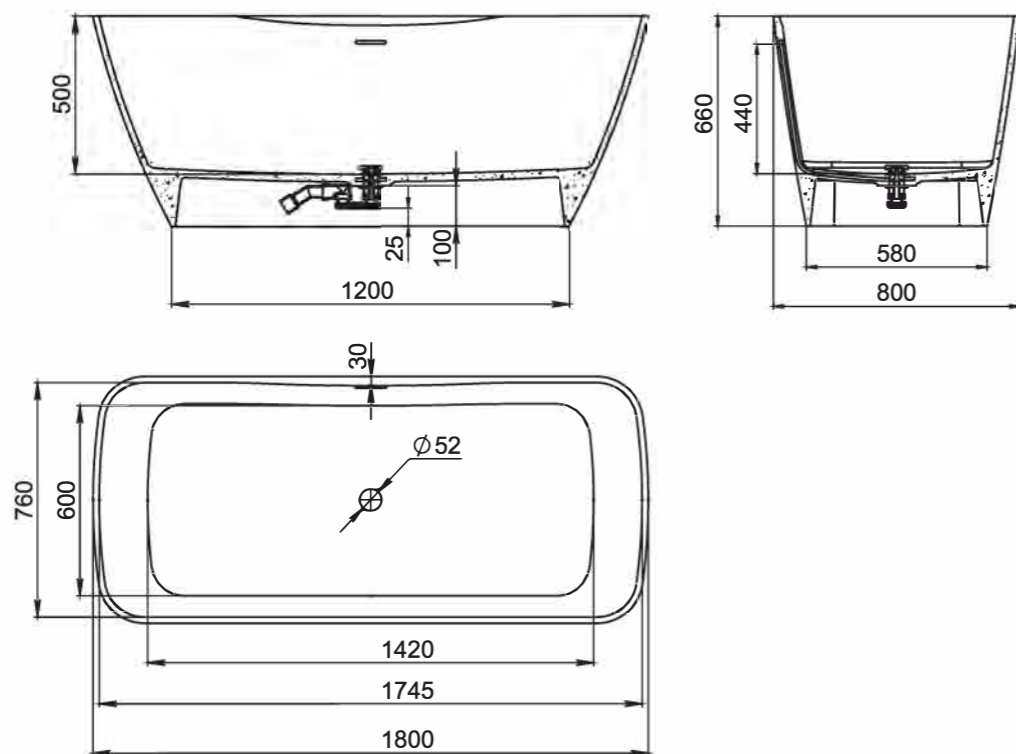

Размеры:
1800x810x660

Ванна AGATHA — самая глубокая ванна Salini и единственная отдельно стоящая ванна с прямоугольной чашей. Дизайнеры часто используют её в минималистичных интерьерах и ценят за сочетание простоты и изысканности.

Если вы любите стиль лофт — аскетичный и функциональный, то эта модель идеально вам подойдёт. AGATHA чаще других моделей производится в черном и графитовом цвете.

Погружение после насыщенного трудового дня в ванну AGATHA избавит от суетливых мыслей и поможет найти легкость, которая даст настоящее расслабление тела и духа. Благодаря форме с прямым дном и большим размерам AGATHA подходит для купания детей, в ней можно нырять и даже совершать короткие заплывы.