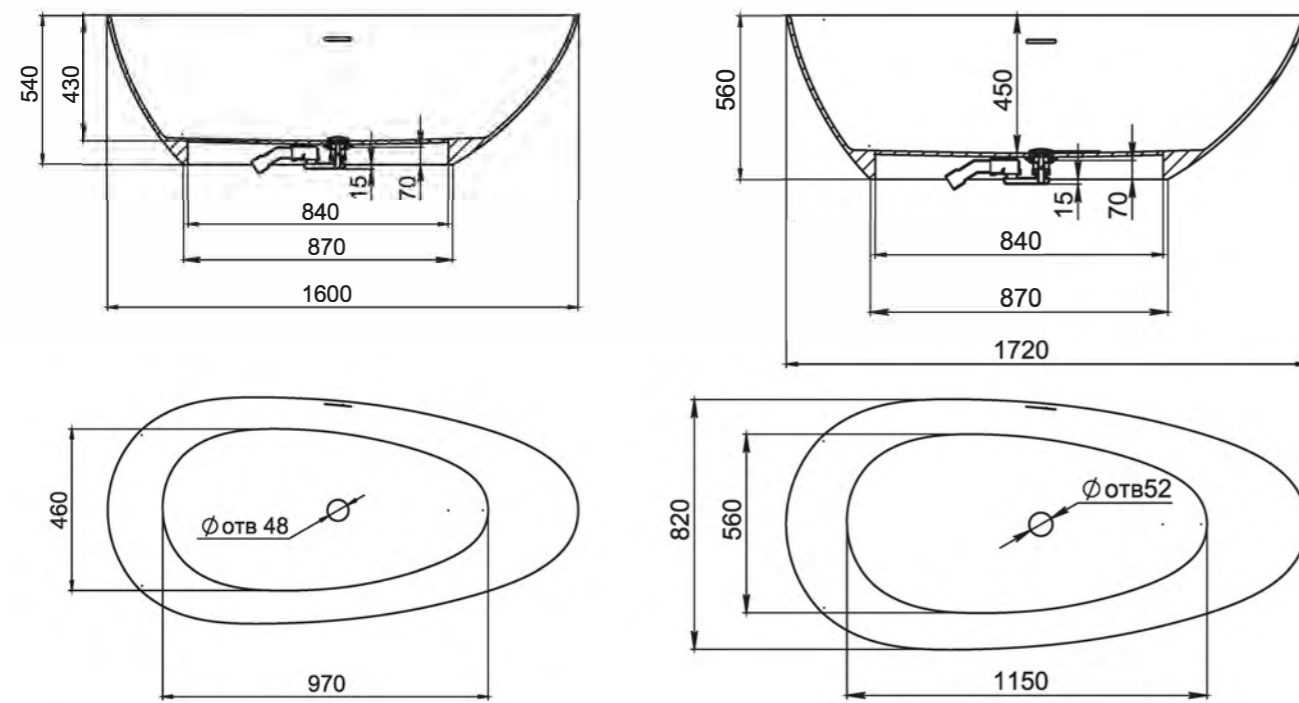

PAOLA

160, 172

Размеры 160:
1600x770x570

Размеры 172:
1720x820x590

Эстетичная и функциональная форма, изящный дизайн, не обремененный избыточными деталями, создают уют и гармонию в ванной комнате. Тонкое сочетание прямых и плавных изогнутых линий вместе достигают совершенного баланса, основанного на самых простых формах природы. Теперь ваша ванная комната — настоящее место культа красоты и здоровья.

PAOLA

BASSA 160, 172

Размеры 160: 1600x770x540
Размеры 172: 1720x827x578

Отдельно стоящая ванна с изящным ассиметричным дизайном. Эстетичная и функциональная форма, не обременённая избыточными деталями, создаёт уют и гармонию в ванной комнате. Яйцеобразная форма с разной шириной и наклоном чаши позволяет выбрать для себя наиболее комфортную сторону для релаксации — обладатели узкой спины выбирают более вытянутую узкую сторону, люди с большой спиной предпочитают лежать с широкой стороны. Длина дна ванны PAOLA BASSA 110 см — благодаря этому люди с ростом до 185 см могут принимать ванну с выпрямленными ногами. Подойдёт тем, кто предпочитает отдыхать наедине с собой. Для установки PAOLA BASSA требуется подиум или углубление в полу не менее 5 см.