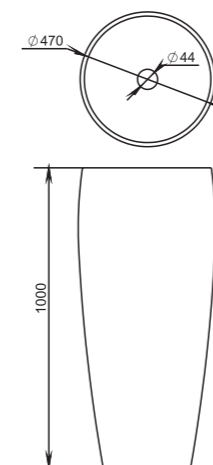

ARMONIA

203

Размеры:
470x470x1000

Материал:
S-Sense / S-stone
Вес: 68 кг
Фурнитура:
белый