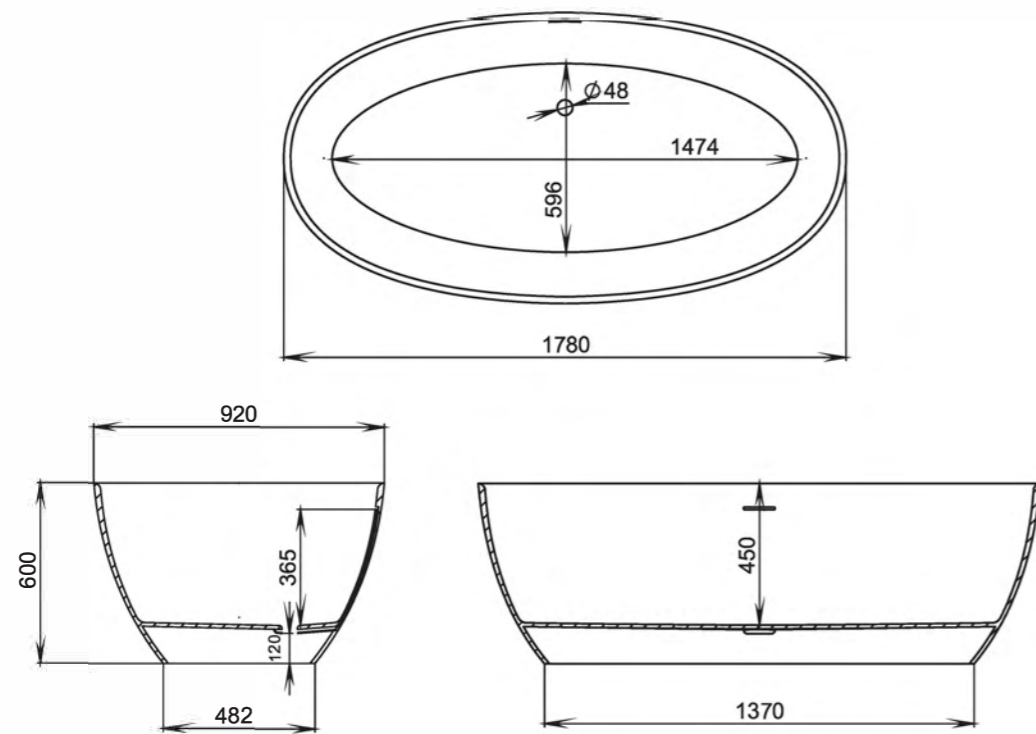

У каждого серьезного производителя есть модель, ставшая бестселлером. В компании Salini безусловным лидером продаж является ALDA NUOVA. Среди отдельно стоящих ванн она является выбором №1 у разработчиков интерьеров. Дизайнеры ценят её за идеальный баланс между лаконичностью и практичностью. Классическая форма «яйцо» эстетически вписывается в любой интерьер.

При создании ALDA NUOVA были учтены все инновационные тенденции в мире сантехники. Благодаря большому внутреннему пространству в ней будет комфортно людям с крупной комплекцией, и в ней можно релаксировать вдвоём. Овальная форма, которая фиксирует спину, и прямое длинное дно позволяют удобно сидеть или лежать в ванной с любой стороны.