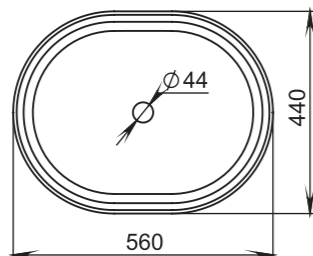

GLORIA

311

Размеры:
560x440x125

Материал:
S-Stone
Вес:
20 кг