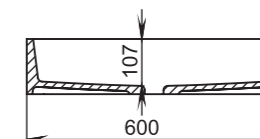

311

Размеры:
560x440x125

Материал:
S-Stone
Вес:
20 кг

РАКОВИНЫ НАВЕСНЫЕ / НАКЛАДНЫЕ

OTTAVIA

Размеры:
600x450x133

Материал:
S-Stone
Вес:
17 кг

GLORIA