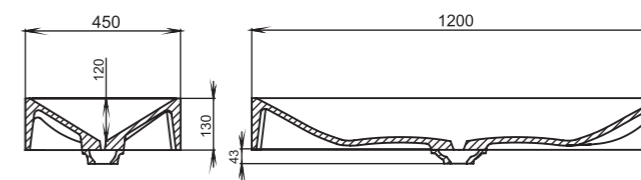

312

Размеры:
650x400x145

Материал:
S-Stone
Вес:
13 кг

SONATA

Размеры:
1200x450x130

Материал:
S-Stone
Вес:
35 кг

ДУШЕВЫЕ ПОДДОНЫ PESARO

Размеры: 80x80, 90x90, 100x90,
100x100, 110x90, 120x90, 120x120