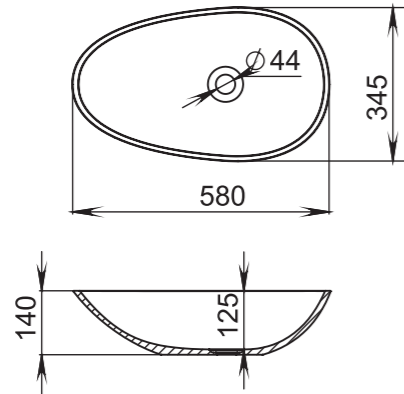

CALLISTA

101

Размеры:
580x345x140

Материал:
S-Sense / S-stone
Вес:
6 кг