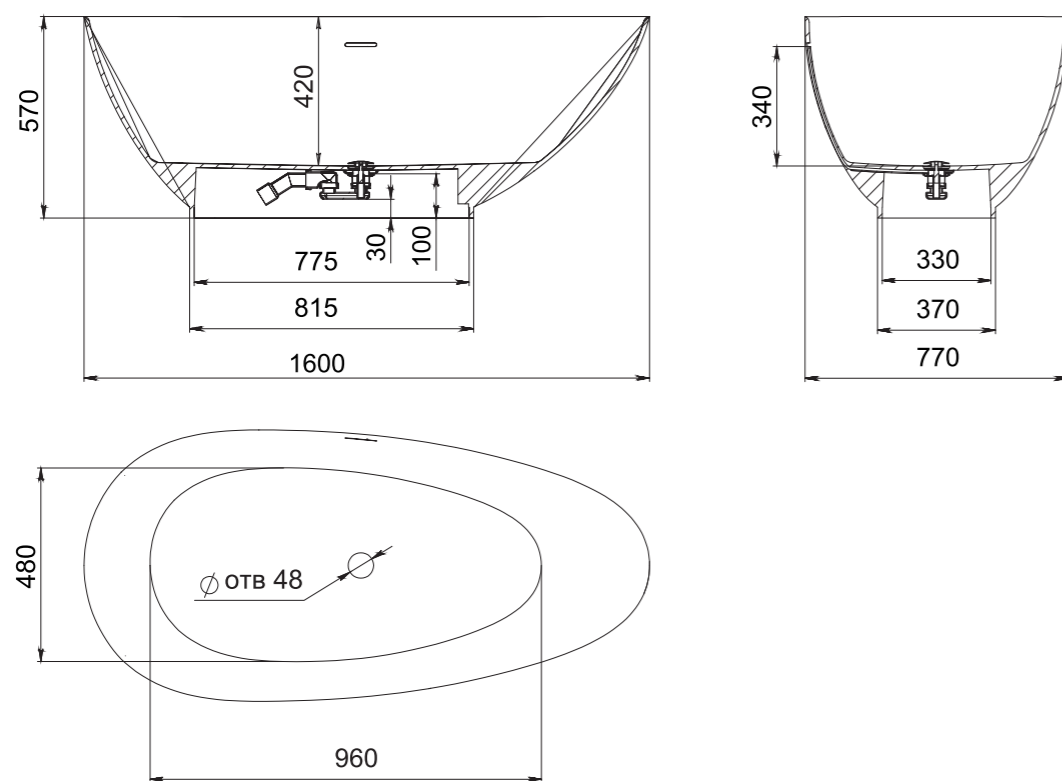

PAOLA

160, 172

Размеры 160:
1600x770x570

Размеры 172:
1720x820x590

Эстетичная и функциональная форма, изящный дизайн, не обремененный избыточными деталями, создают уют и гармонию в ванной комнате. Тонкое сочетание прямых и плавных изогнутых линий вместе достигают совершенного баланса, основанного на самых простых формах природы. Теперь ваша ванная комната — настоящее место культа красоты и здоровья.

PAOLA

BASSA 160, 172

Размеры 160: 1600x770x540
Размеры 172: 1720x827x578

Отдельно стоящая ванна с изящным ассиметричным дизайном. Эстетичная и функциональная форма, не обременённая избыточными деталями, создаёт уют и гармонию в ванной комнате. Яйцеобразная форма с разной шириной и наклоном чаши позволяет выбрать для себя наиболее комфортную сторону для релаксации — обладатели узкой спины выбирают более вытянутую узкую сторону, люди с большой спиной предпочитают лежать с широкой стороны. Длина дна ванны PAOLA BASSA 110 см — благодаря этому люди с ростом до 185 см могут принимать ванну с выпрямленными ногами. Подойдёт тем, кто предпочитает отдыхать наедине с собой. Для установки PAOLA BASSA требуется подиум или углубление в полу не менее 5 см.