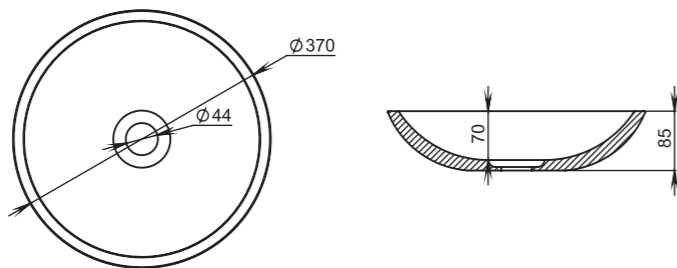

104

Размеры:
545x345x100

Материал:
S-Sense / S-stone
Вес:
7 кг

CALLISTA

105

Размеры:
370x370x85

Материал:
S-Sense / S-stone
Вес:
4 кг

CALLISTA