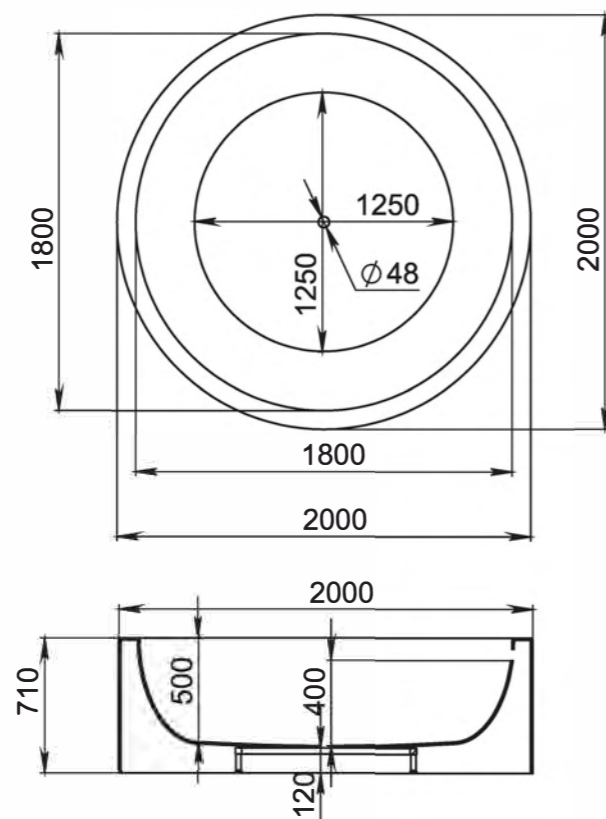

Форма чаши с небольшим углом наклона располагает к комфортному принятию ванны в положении сидя. Длина прямого дна — 148 см, ширина 58 см, благодаря этому ванна подходит высоким людям, людям с крупной комплекцией или для купания детей.

ALBA

Размеры:
1720x890x740

Отдельно стоящая ванна на ножках в форме шара из хромированной стали. ALBA — это смелое сочетание классического итальянского стиля и современности. Форма чаши погружает в XVIII век, а цельнолитые ножки-шары воплощают современный подход к дизайну сантехники. Этот контраст и создаёт гармонию геометрии и чистоты, которую предпочитают люди с утонченным вкусом. Зеркальная поверхность ножек создаёт иллюзию парения ванны. В чаше в форме бутона с мягкими изгибами удобно лежать или сидеть, разместив руки на бортиках ванны, людям с ростом до 188 см комфортно выпрямлять ноги.

ISOLA

Размеры:

2000x2000x710

Самая необычная и самая большая ванна Salini — отдельно стоящая ванна ISOLA. Вместительная настолько, что при желании в ней можно устраивать вечеринки, а для детей может стать настоящим мини-бассейном — диаметр ванны составляет 2 м. В ней будет удобно как угодно лежать, сидеть или даже танцевать — круглая чаша не предполагает никаких ограничений. Круглая ванна ISOLA — олицетворение свободы, она станет вдохновением для тех, кто ценит уникальные и необычные вещи. Ванна ISOLA подходит только для очень больших ванных комнат, она требует пространства и становится центром внимания в любом интерьере.