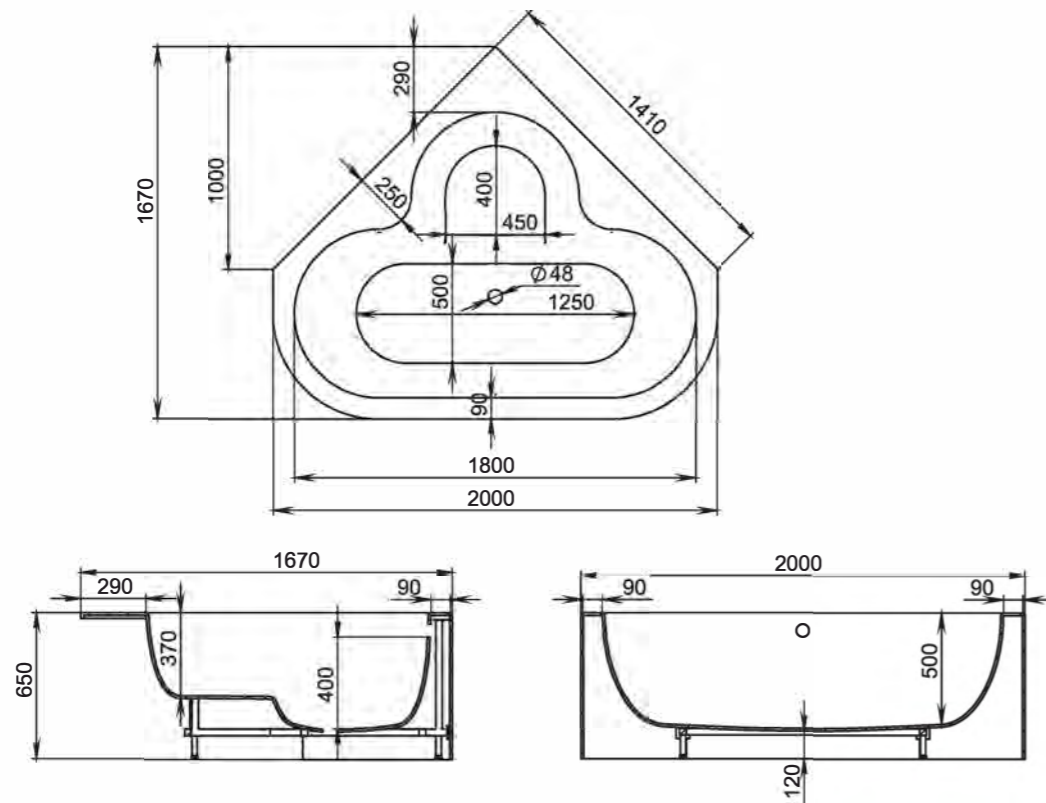

Размеры:
2000x1670x650

Угловая ванна IGINA — это современный дизайн, каждая линия которого направлена на практичность и удобство. У ванны IGINA огромное внутреннее пространство, при этом она достаточно компактная за счёт угловой формы и не занимает много места. Её форма — нечто большее, чем стремление отличаться. Архитектурное бюро Salini разработало технически совершенную и простую в эксплуатации ванну.

В углу ванны расположена приподнятая поверхность, на которой можно комфортно сидя принимать душ. В глубокой части чаши можно вытянуть ноги и удобно опереться на покатую спинку. На бортиках ванны много места для того, чтобы разместить все душевые принадлежности, косметику и бокал шампанского.