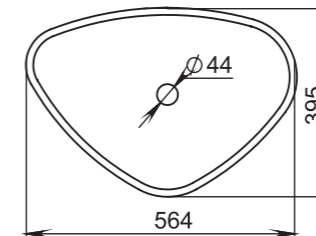

303

Размеры:
415x415x150

Материал:
S-Stone
Вес:
9 кг

GLORIA

305

Размеры:
640x385x145

Материал:
S-Stone
Вес:
13 кг

GLORIA

304

Размеры:
600x380x150

Материал:
S-Stone
Вес:
13 кг

GLORIA

306

Размеры:
564x395x165

Материал:
S-Stone
Вес:
11 кг

GLORIA