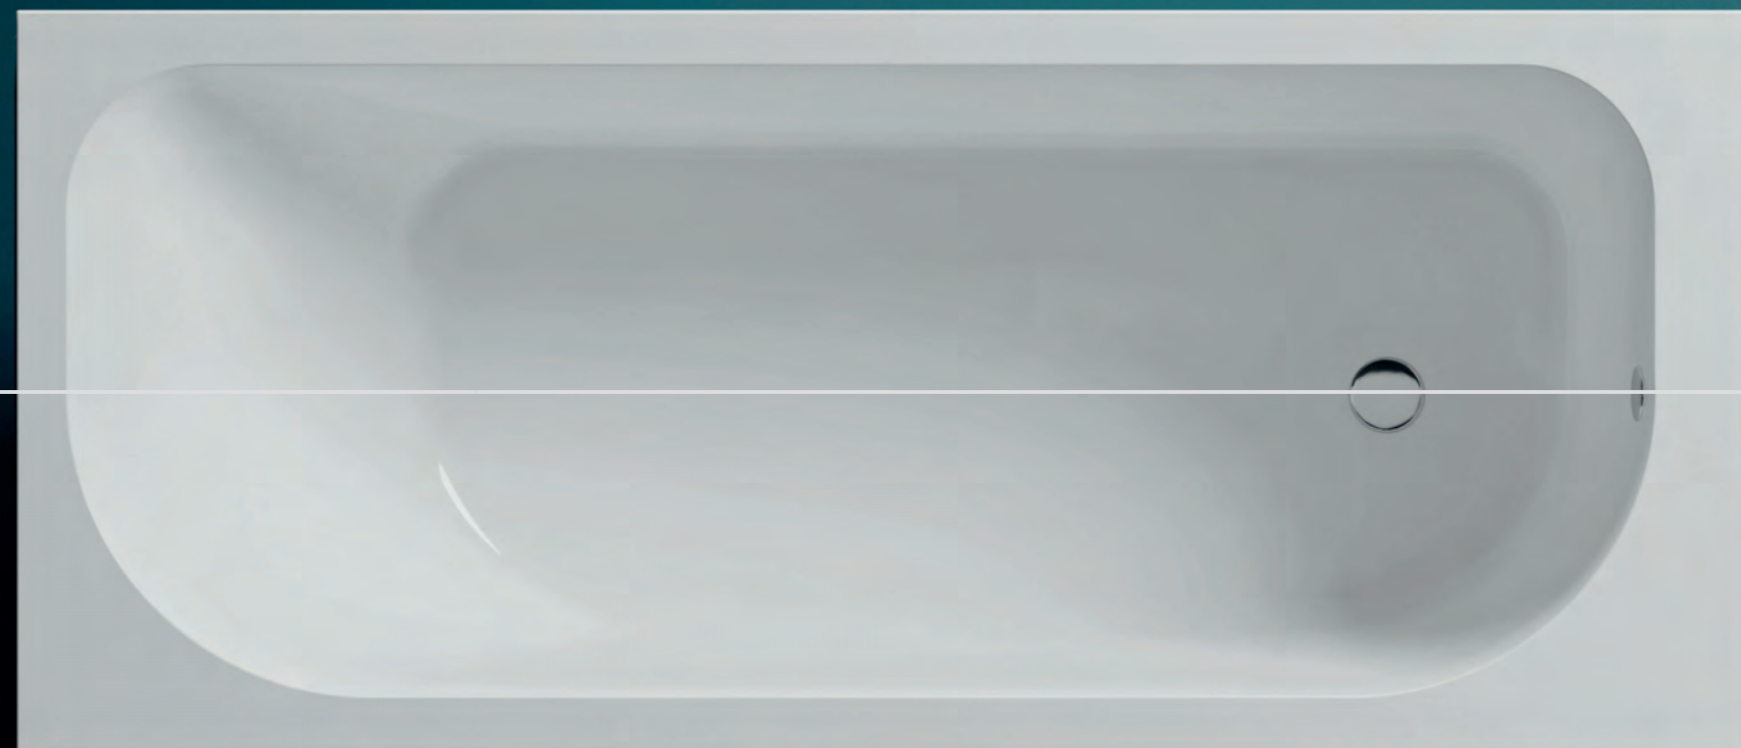

ВСТРАИВАЕМЫЕ ВАННЫ РАЗЛИЧНЫХ ФОРМ

Индивидуальное
интерьерное
решение

ORLANDO

ORNELLA