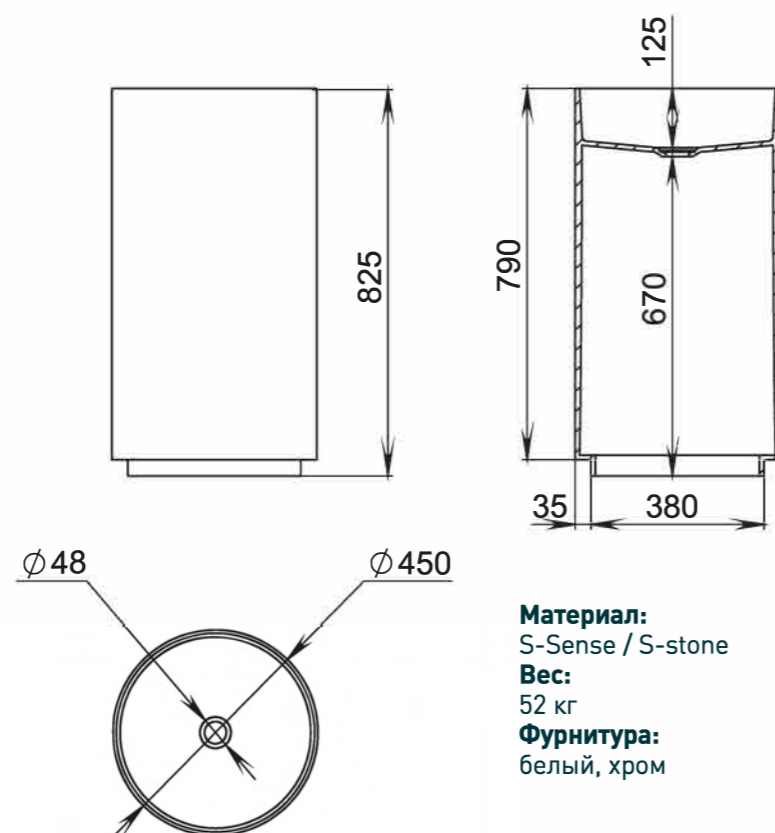

Ванную комнату сложно себе представить без самого главного ее элемента — раковины. С течением времени внешний вид раковин, их форма и конструкция менялись с целью обеспечить большую эстетичность и удобство. Представляем вам напольную раковину ARMONIA, стильный экземпляр, востребованная форма и возможность исполнения в любой цветовой гамме.

Материал:
S-Sense / S-stone
Вес:
52 кг
Фурнитура:
белый, хром