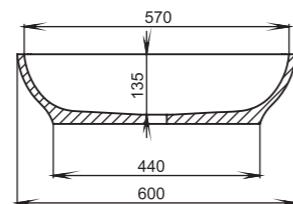

303

Размеры:
415x415x150

Материал:
S-Stone
Вес:
9 кг

GLORIA

305

Размеры:
640x385x145

Материал:
S-Stone
Вес:
13 кг

GLORIA

304

Размеры:
600x380x150

Материал:
S-Stone
Вес:
13 кг

GLORIA

306

Размеры:
564x395x165

Материал:
S-Stone
Вес:
11 кг

GLORIA