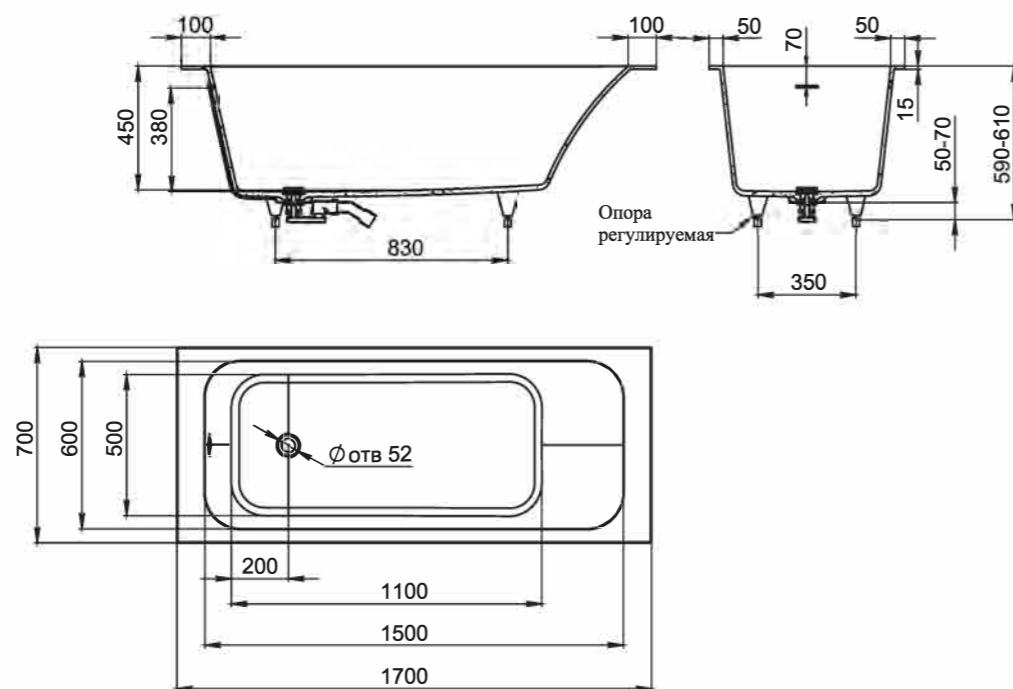

Классическая встраиваемая ванна с прямоугольной чашей. Её выбирают для небольших ванных комнат или истинные приверженцы консервативного стиля в интерьерах. При выборе ванны из материала S-Sense ее можно дополнить минималистичными цельнолитыми экранами. В базовую комплектацию включен интегрированный слив-перелив, сифон и донный клапан. ORLANDO KIT — одна из самых популярных моделей, поэтому представлена в трех размерах 160, 170 и 180 см в длину. А за счёт оптимальной ширины и глубины 45 см ванна имеет большое внутреннее пространство и подходит обладателям крупной комплекции. Наклон спинки разработан для комфортного полулежачего положения тела. Ванны ORLANDO KIT — идеальное сочетание комфорта и практичности по низкой цене.