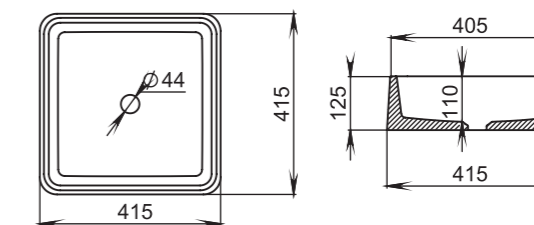

301

Размеры:
440x440x125

Материал:
S-Stone
Вес:
14 кг

GLORIA

302

Размеры:
415x415x125

Материал:
S-Stone
Вес:
14 кг

GLORIA