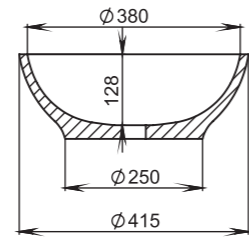

GLORIA

303

Размеры:
415x415x150

Материал:
S-Stone
Вес:
9 кг