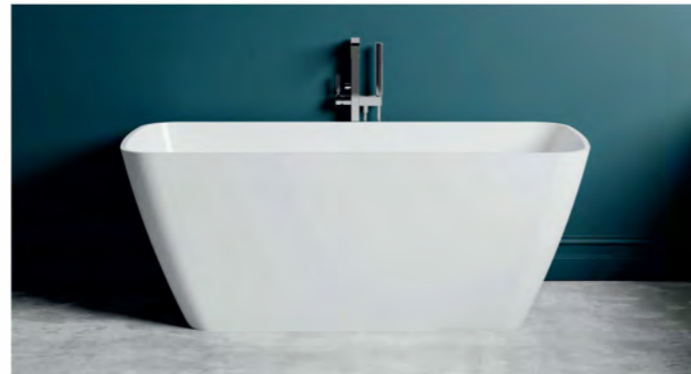

AGATHA

Размеры:
1800x810x660

Ванна AGATHA — самая глубокая ванна Salini и единственная отдельно стоящая ванна с прямоугольной чашей. Дизайнеры часто используют её в минималистичных интерьерах и ценят за сочетание простоты и изысканности.

Если вы любите стиль лофт — аскетичный и функциональный, то эта модель идеально вам подойдёт. AGATHA чаще других моделей производится в черном и графитовом цвете.

Погружение после насыщенного трудового дня в ванну AGATHA избавит от суетливых мыслей и поможет найти легкость, которая даст настоящее расслабление тела и духа. Благодаря форме с прямым дном и большим размерам AGATHA подходит для купания детей, в ней можно нырять и даже совершать короткие заплывы.