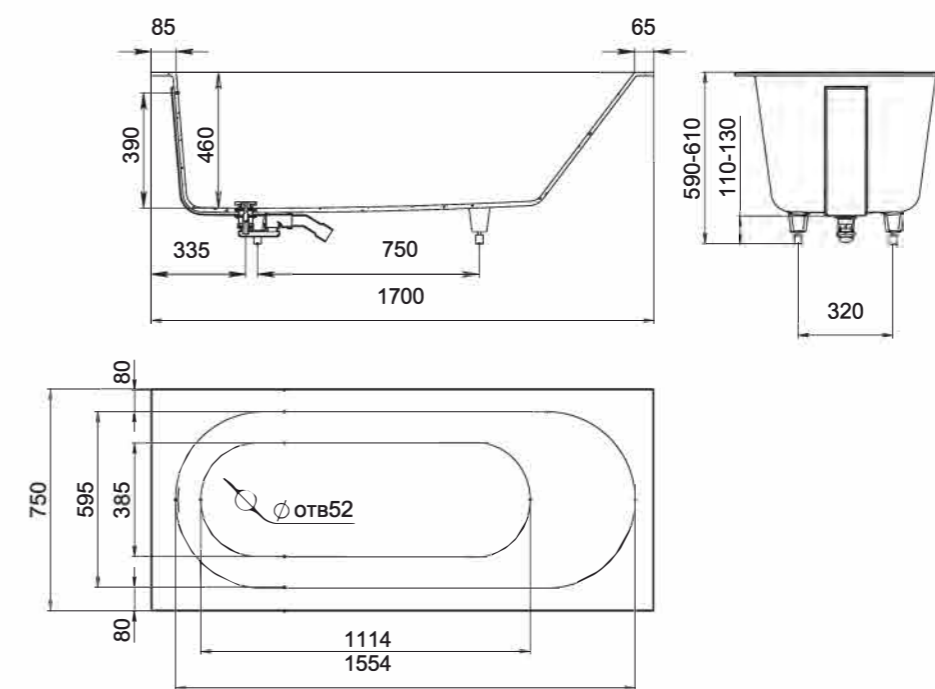

ORNELLA KIT — это встраиваемая ванна с овальной округлой чашей, которая идеально вписывается в пространство от стены до стены в ванных комнатах небольших размеров. Мы создали ванну ORNELLA KIT с более мягкой формой для тех, кто хочет добиться минимализма в ванной. Модель из материала S-Sense предусматривает дополнение литыми экранами. Удобная форма чаши комфортно фиксирует спину. Размеры ORNELLA KIT подходят даже для людей с ростом и комплекцией выше среднего.