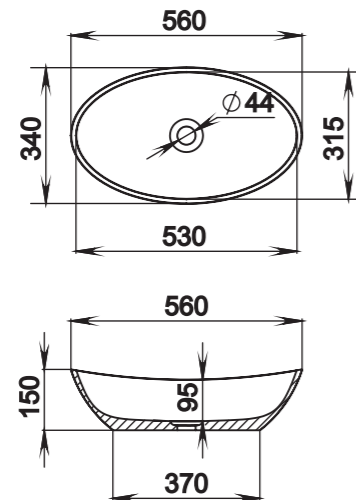

Размеры:
575x350x85

Материал:
S-Sense / S-stone
Вес:
7 кг

CALLISTA

103

Размеры:
575x350x85

Материал:
S-Sense / S-stone
Вес:
7 кг

СЕТ С ВАННОЙ **NOEMI**

CALLISTA

104

Размеры:
545x345x100

Материал:
S-Sense / S-stone
Вес:
7 кг

CALLISTA

105

Размеры:
370x370x85

Материал:
S-Sense / S-stone
Вес:
4 кг

CALLISTA

107

Размеры:
575x350x90

Материал:
S-Sense / S-stone
Вес:
8 кг

CALLISTA

106

Размеры:
560x335x150

Материал:
S-Sense / S-stone
Вес:
7,5 кг

CALLISTA