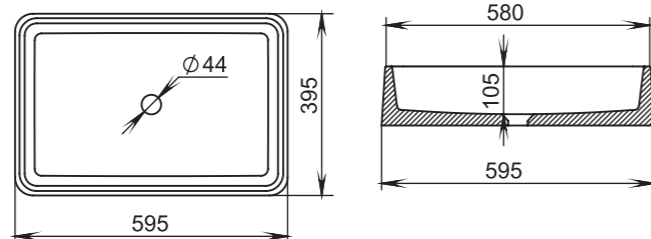

GLORIA

307

Размеры:
595x395x125

Материал:
S-Stone
Вес:
20 кг