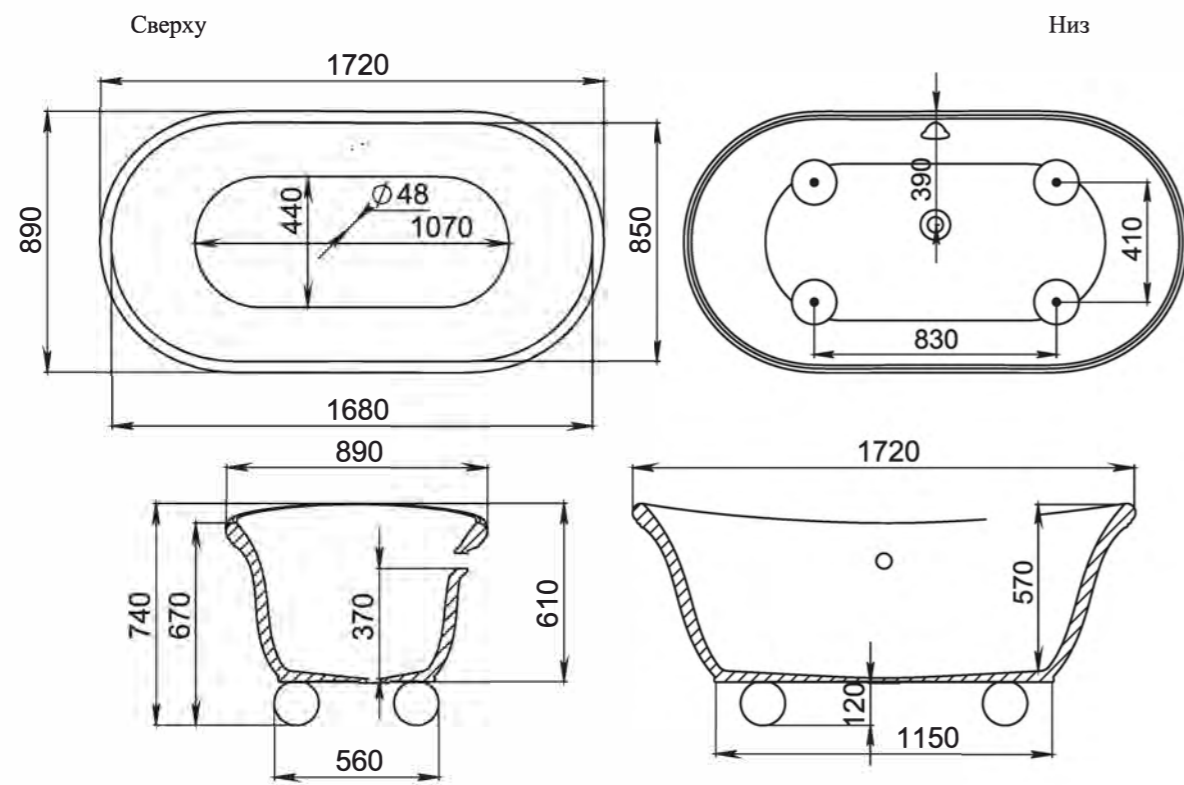

Форма чаши с небольшим углом наклона располагает к комфортному принятию ванны в положении сидя. Длина прямого дна — 148 см, ширина 58 см, благодаря этому ванна подходит высоким людям, людям с крупной комплекцией или для купания детей.

ALBA

Размеры:
1720x890x740

Отдельно стоящая ванна на ножках в форме шара из хромированной стали. ALBA — это смелое сочетание классического итальянского стиля и современности. Форма чаши погружает в XVIII век, а цельнолитые ножки-шары воплощают современный подход к дизайну сантехники. Этот контраст и создаёт гармонию геометрии и чистоты, которую предпочитают люди с утонченным вкусом. Зеркальная поверхность ножек создаёт иллюзию парения ванны. В чаше в форме бутона с мягкими изгибами удобно лежать или сидеть, разместив руки на бортиках ванны, людям с ростом до 188 см комфортно выпрямлять ноги.

ISOLA

Размеры:

2000x2000x710

Самая необычная и самая большая ванна Salini — отдельно стоящая ванна ISOLA. Вместительная настолько, что при желании в ней можно устраивать вечеринки, а для детей может стать настоящим мини-бассейном — диаметр ванны составляет 2 м. В ней будет удобно как угодно лежать, сидеть или даже танцевать — круглая чаша не предполагает никаких ограничений. Круглая ванна ISOLA — олицетворение свободы, она станет вдохновением для тех, кто ценит уникальные и необычные вещи. Ванна ISOLA подходит только для очень больших ванных комнат, она требует пространства и становится центром внимания в любом интерьере.