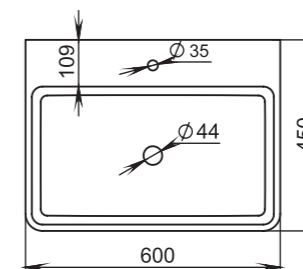

311

Размеры:
560x440x125

Материал:
S-Stone
Вес:
20 кг

РАКОВИНЫ НАВЕСНЫЕ / НАКЛАДНЫЕ

OTTAVIA

Размеры:
600x450x133

Материал:
S-Stone
Вес:
17 кг

GLORIA