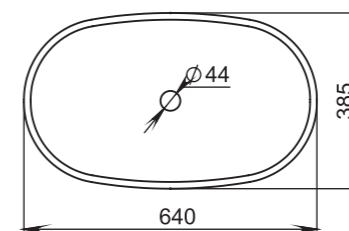

303

Размеры:
415x415x150

Материал:
S-Stone
Вес:
9 кг

GLORIA

305

Размеры:
640x385x145

Материал:
S-Stone
Вес:
13 кг

GLORIA

304

Размеры:
600x380x150

Материал:
S-Stone
Вес:
13 кг

GLORIA

306

Размеры:
564x395x165

Материал:
S-Stone
Вес:
11 кг

GLORIA