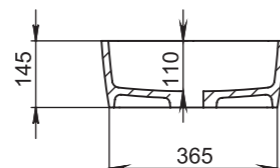

GLORIA

312

Размеры:
650x400x145

Материал:
S-Stone
Вес:
13 кг