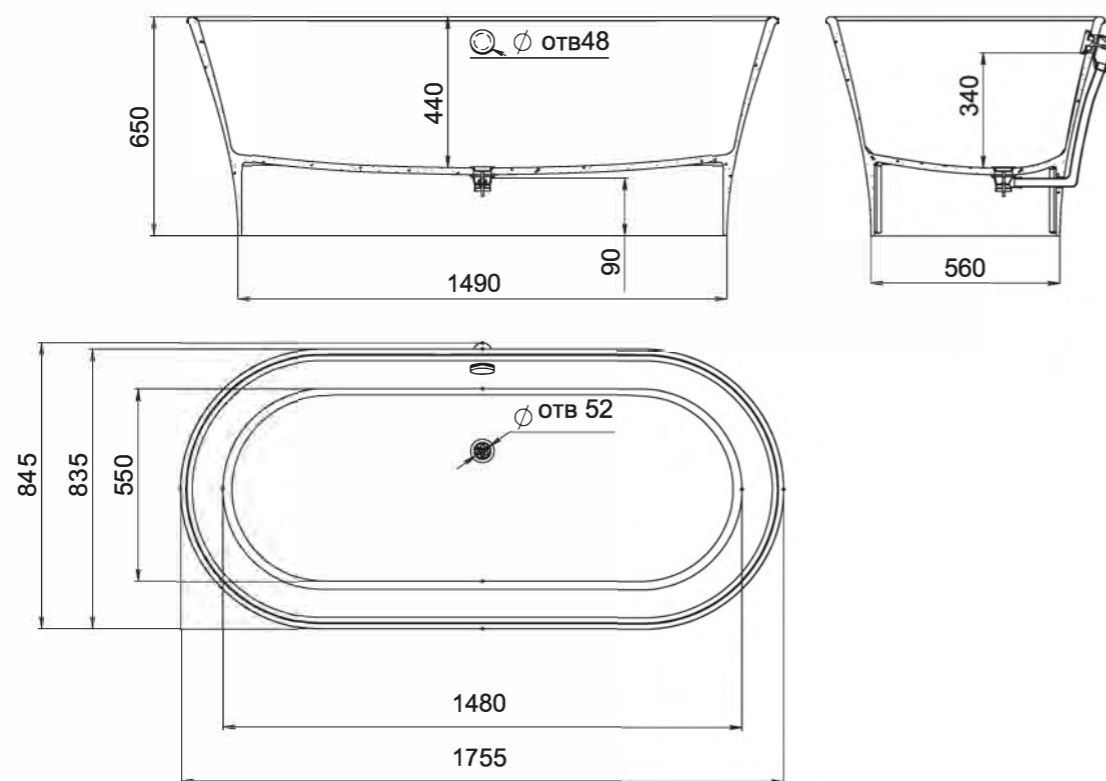

При создании ZOE архитектурное бюро Salini вдохновлялось распустившейся розой — отсюда форма чаши, похожая на бутон. Отдельно стоящая ванна ZOE прекрасно впишется в эмоциональный интерьер ванной комнаты, в которой большое внимание уделяется гармонии линий и форм. Ванна ZOE возвращает в чувственную эпоху романтизма и подходит тем, кто желает привнести в ежедневные ритуалы немного волшебства. Плавные изгибы и мягкая округлая форма спинок не только влияют на визуальное наслаждение, но и создают пространство для максимальной психологической и физической релаксации.