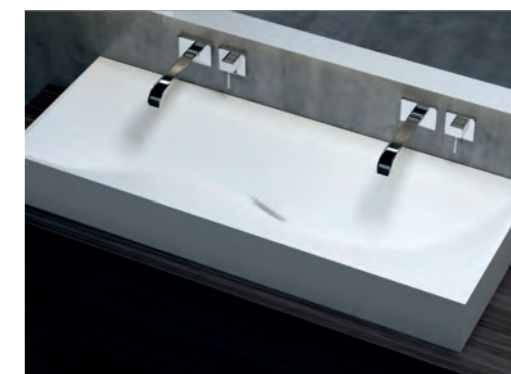

SONATA

Размеры:
1200x450x130

Материал:
S-Stone
Вес:
35 кг