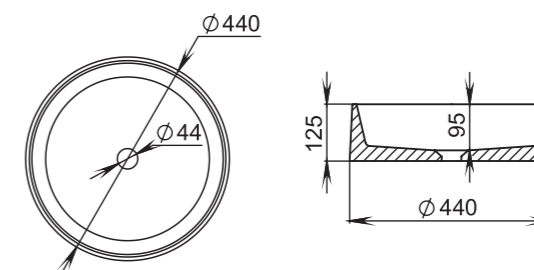

GLORIA

301

Размеры:
440x440x125

Материал:
S-Stone
Вес:
14 кг