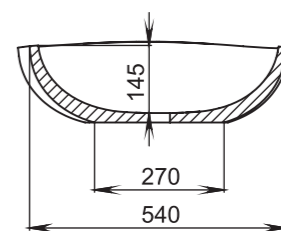

303

Размеры:
415x415x150

Материал:
S-Stone
Вес:
9 кг

GLORIA

305

Размеры:
640x385x145

Материал:
S-Stone
Вес:
13 кг

GLORIA

304

Размеры:
600x380x150

Материал:
S-Stone
Вес:
13 кг

GLORIA

306

Размеры:
564x395x165

Материал:
S-Stone
Вес:
11 кг

GLORIA