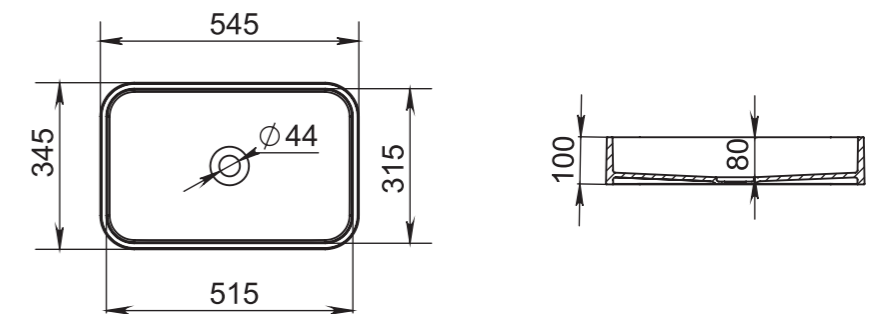

CALLISTA

104

Размеры:
545x345x100

Материал:
S-Sense / S-stone
Вес:
7 кг