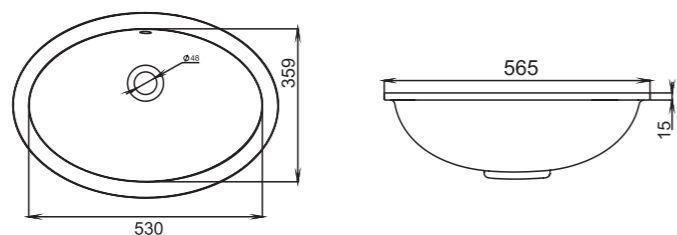

108

Размеры:
380x380x85

Материал:
S-Sense / S-stone
Вес:
7 кг

CALLISTA

109 ВСТРАИВАЕМАЯ
РАКОВИНА

Размеры:
565x394x182

Материал:
S-Sense / S-stone

GLORIA