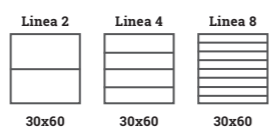

# Iron \_ Copper

- 02** cores  
couleurs  
colores
- 03** formatos  
formats  
formatos
- 01** acabamento  
finish  
finition  
acabado

Iron

GRAPHIC VARIATION

Copper

Formato	Espessura (mm) Thickness (mm)	Caixa - Box		Europaleta - Europallet		
		Nº Peças No Pieces	M² Aprox. No of Sq. M. Approx.	Nº Caixas No Boxes	M² Aprox. No of Sq. M. Approx.	Peso (Kg) Weight (Kg)
30x60 cm	Nat.	5	0.90	48	43.20	885
	Rect.	5	0.90	60	54.00	1 101
60x60 cm	Rect.	4	1.44	36	51.84	1 053
60x120 cm	Rect.	2	1.44	30	43.20	1 011

# Iron \_ Copper

**IRON**

60x120	RECT	[ 59,2x118,4x0,98 cm ]	P139	V3	↕ 3
30x60	NAT	[ ...x0,85 cm ]	P85	V3	↕ 3
30x60	RECT	[ 29,6x59,2x0,85 cm ]	P95	V3	↕ 3

**IRON**

60x60	RECT	[ 59,2x59,2x0,85 cm ]	P111	V3	↕ 3
-------	------	-----------------------	------	----	-----