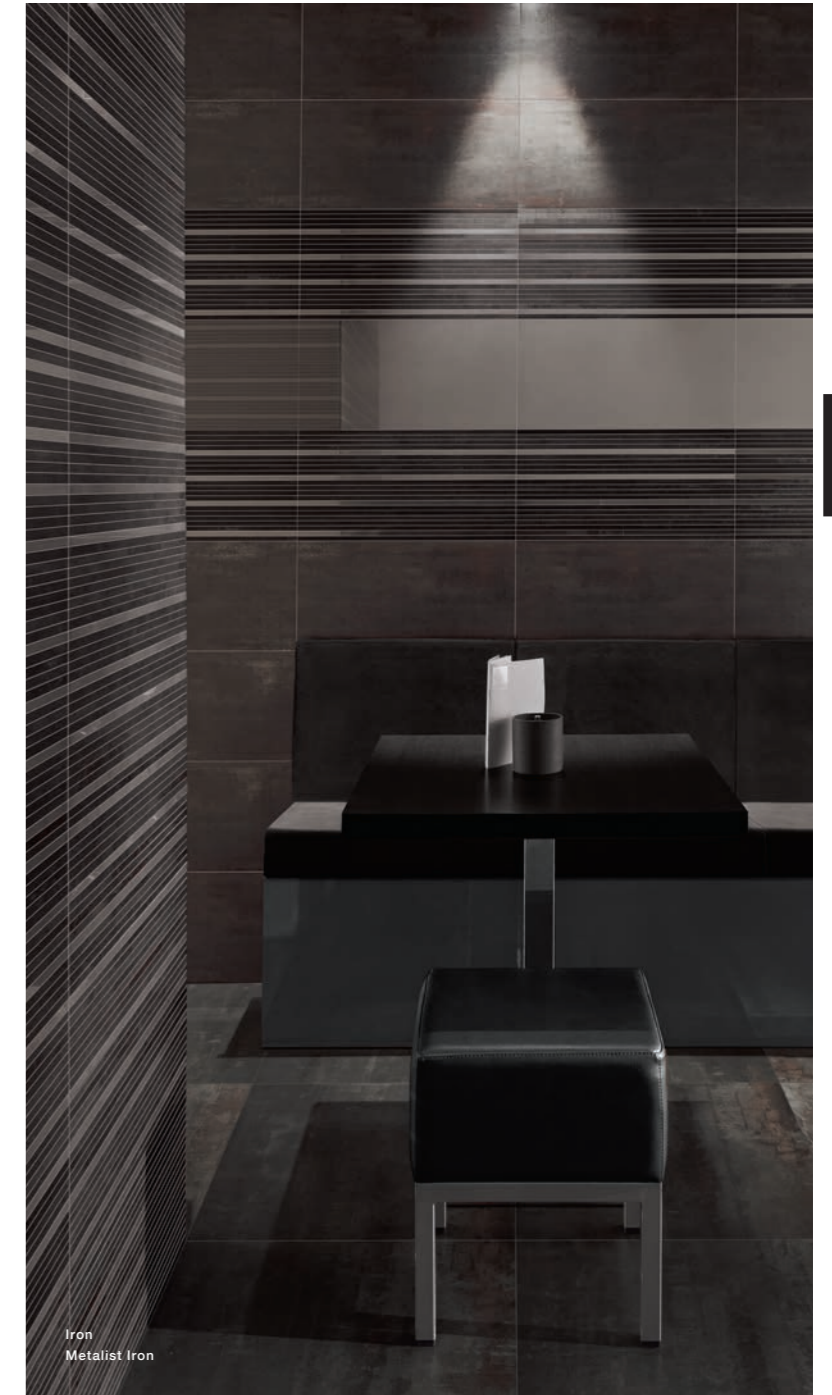

IRON
METALIST IRON

ZOOM

DG	PEÇA _ PIECE		RB	PEÇA _ PIECE		DG CF		DG CF CANTO	
	Nat	Rect		Nat	Rect	Rect.	Rect.	Rect.	Rect.
30x30 cm	P08	P10	9,5x30 cm	P07	P08	30x60 cm	P157	30x60 cm	P207
30x60 cm	P12	P18	8x60 cm	P10	P12				
60x60 cm	-	P36	8x120 cm	-	P28				
30x120 cm	-	P97							
60x120 cm	-	P167							

DG CF / DG CF Canto: Peças produzidas sob encomenda.
DG CF / DG CF Canto: Pieces produced on order.
DG CF / DG CF Canto: Pièces produites sur commande
DG CF / DG CF Canto: Piezas producidas por encargo

DG CF Canto: Disponível em canto esquerdo e direito.
DG CF Canto: Available in left and right corner.
DG CF Canto: Disponible en angle gauche et droit.
DG CF Canto: Canto izquierdo y derecho disponibles.