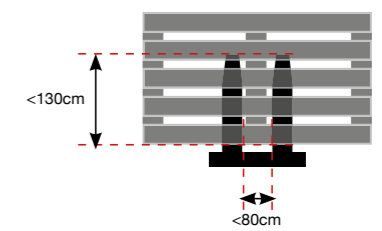

Handling

Manipulación