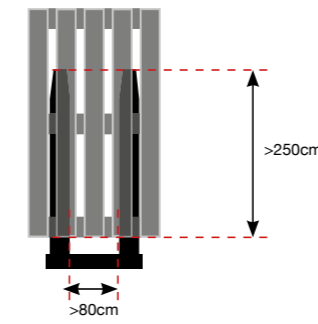

Handling

Manipulación