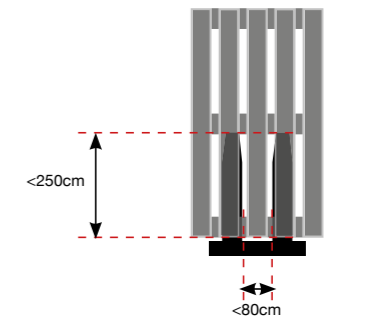

Handling

Manipulación