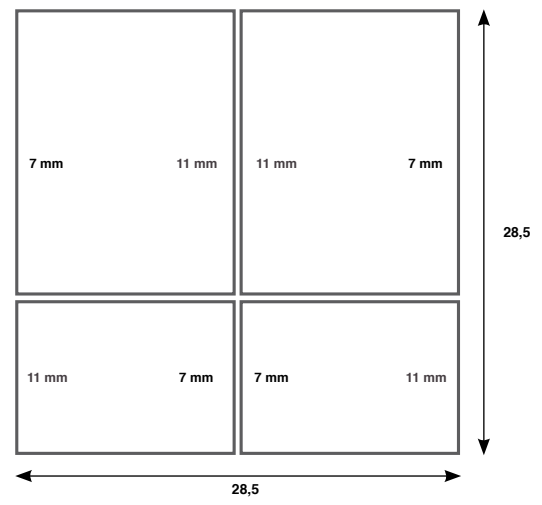

product: Sybarum beige scavato 60x120 & 30x120

SYBARUM 7.0 BEIGE

7mm

Sybarum 7.0 serie mosaico
(34,44 x 29,75 cm - 13.56" x 11.71")
Sybarum 7.0 beige silk mosaico hexagonal G-1942

Sybarum 7.0 serie decor ramp
(28,5 x 28,5 cm - 11.22" x 11.22")
Sybarum 7.0 beige silk decor ramp G-1884