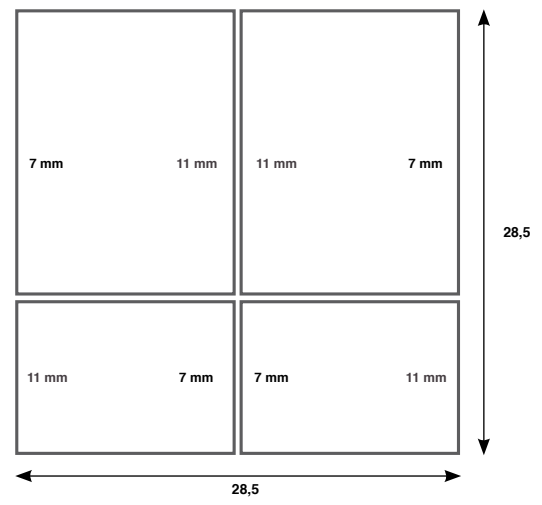

product: Sybarum 7.0 black scavato 60x120, white scavato 30x120 & black silk mosaico hexagonal

SYBARUM 7.0 BLACK

7mm

Sybarum 7.0 serie mosaico
(34,44 x 29,75 cm - 13.56" x 11.71")
Sybarum 7.0 black silk mosaico hexagonal G-1942

Sybarum 7.0 serie decor ramp
(28,5 x 28,5 cm - 11.22" x 11.22")
Sybarum 7.0 black silk decor ramp G-1884

Sybarum 7.0 serie link
(22,21 x 59,55 cm - 8.74" x 23.45")
Sybarum 7.0 black scavato link G-1688