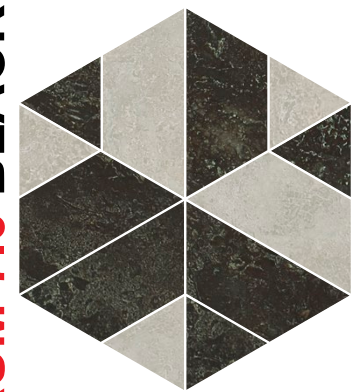

SYBARUM 7.0 BLACK

7mm

Sybarum 7.0 serie mosaico
(34,44 x 29,75 cm - 13.56" x 11.71")
Sybarum 7.0 black silk mosaico hexagonal G-1942