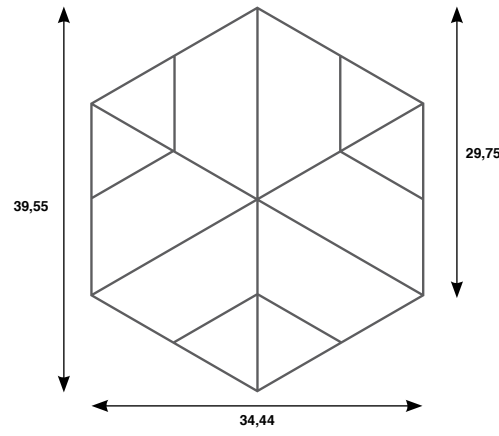

SYBARUM 7.0 BLACK

7mm

Sybarum 7.0 serie mosaico
(34,44 x 29,75 cm - 13.56" x 11.71")
Sybarum 7.0 black silk mosaico hexagonal G-1942