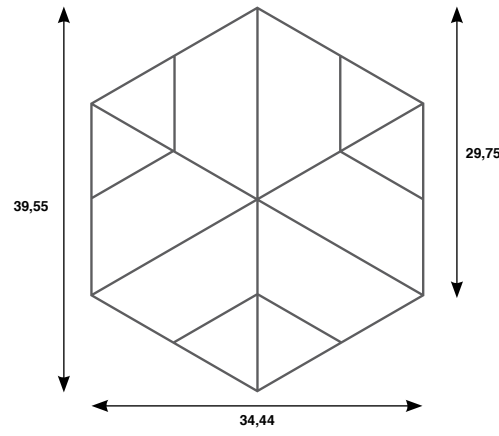

SYBARUM 7.0 BEIGE

7mm

Sybarum 7.0 serie mosaico
(34,44 x 29,75 cm - 13.56" x 11.71")
Sybarum 7.0 beige silk mosaico hexagonal G-1942