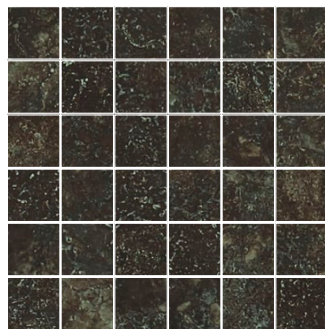

Sybarum 7.0 serie mosaico
(29,75 x 29,75 cm - 11.71" x 11.71")
Sybarum 7.0 black natural mosaico 5x5 G-1654

ACCESORIES COMPLEMENTOS	FINISH ACABADO	GROUP GRUPO
Sybarum 7.0 black peldaño	SILK	30x120 G-315 / 60x60 G-227
Sybarum 7.0 black peldaño ángulo	SILK	G-333 / G-251
Sybarum 7.0 black gradone	SILK	G-693 / G-466
Sybarum 7.0 black gradone ángulo	SILK	G-749 / G-599