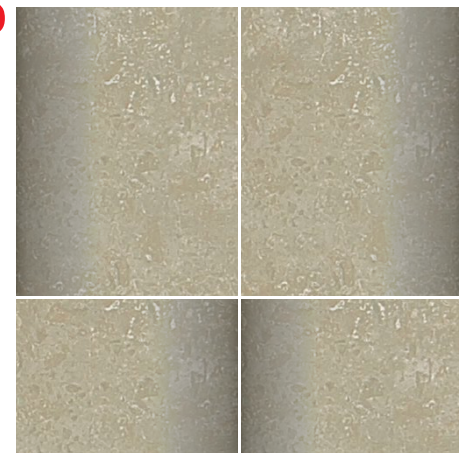

product: Sybarum beige scavato 60x120 & 30x120

SYBARUM 7.0 BEIGE

7mm

Sybarum 7.0 serie mosaico
(34,44 x 29,75 cm - 13.56" x 11.71")
Sybarum 7.0 beige silk mosaico hexagonal G-1942

Sybarum 7.0 serie decor ramp
(28,5 x 28,5 cm - 11.22" x 11.22")
Sybarum 7.0 beige silk decor ramp G-1884