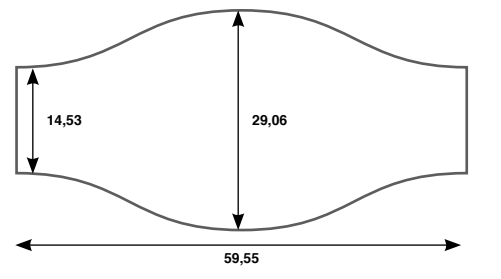

Sybarum 7.0 serie 60x60
(59,55 x 59,55 cm - 23.45" x 23.45")

Sybarum 7.0 white scavato 60x60 G-1180

Sybarum 7.0 serie rodapié-60
(7,27 x 59,55 cm - 2.87" x 23.45")

Sybarum 7.0 white scavato rodapié 7,5x60 G-93

product: Sybarum white scavato 60x120

SYBARUM 7.0 WHITE

7mm

Sybarum 7.0 serie mosaico
(34,44 x 29,75 cm - 13.56" x 11.71")
Sybarum 7.0 black silk mosaico hexagonal G-1942

Sybarum 7.0 serie decor ramp
(28,5 x 28,5 cm - 11.22" x 11.22")
Sybarum 7.0 white silk decor ramp G-1884

Sybarum 7.0 serie link
(22,21 x 59,55 cm - 8.74" x 23.45")
Sybarum 7.0 white scavato link G-1688

MONOCALIBRE, RECTIFIED AND WITHOUT BEVEL EDGE FINISH PRODUCT / PRODUCTO MONOCALIBRE, RECTIFICADO Y NO BISELADO
LIGHT TO MODERATE SHADE VARIATION WITHIN EACH CARTON / PRODUCTO CON LIGERA VARIACION CROMÁTICA Y DESTONIFICACION EN COMPOSICIONES