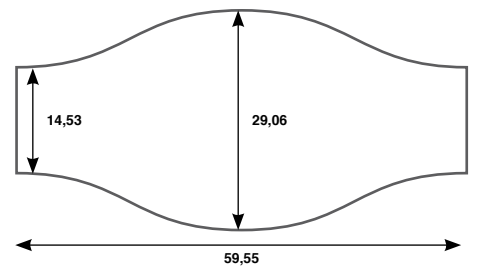

product: Sybarum beige scavato 60x120 & 30x120

SYBARUM 7.0 BEIGE

7mm

Sybarum 7.0 serie mosaico
(34,44 x 29,75 cm - 13.56" x 11.71")
Sybarum 7.0 beige silk mosaico hexagonal G-1942

Sybarum 7.0 serie decor ramp
(28,5 x 28,5 cm - 11.22" x 11.22")
Sybarum 7.0 beige silk decor ramp G-1884

Sybarum 7.0 serie link
(22,21 x 59,55 cm - 8.74" x 23.45")
Sybarum 7.0 beige scavato link G-1688

MONOCALIBRE, RECTIFIED AND WITHOUT BEVEL EDGE FINISH PRODUCT / PRODUCTO MONOCALIBRE, RECTIFICADO Y NO BISELADO
LIGHT TO MODERATE SHADE VARIATION WITHIN EACH CARTON / PRODUCTO CON LIGERA VARIACION CROMATICA Y DESTONIFICACION EN COMPOSICIONES