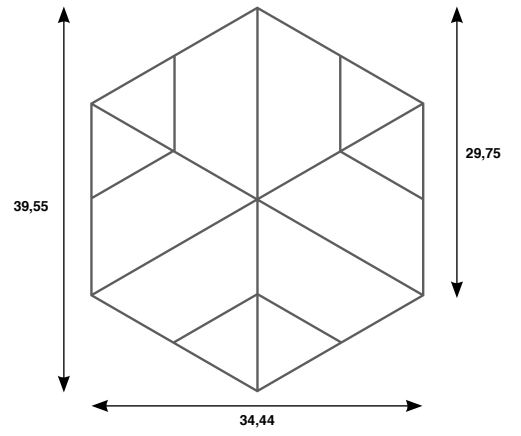

Sybarum 7.0 serie 60x60
(59,55 x 59,55 cm - 23.45" x 23.45")

Sybarum 7.0 white scavato 60x60 G-1180

Sybarum 7.0 serie rodapié-60
(7,27 x 59,55 cm - 2.87" x 23.45")

Sybarum 7.0 white scavato rodapié 7,5x60 G-93

product: Sybarum white scavato 60x120

SYBARUM 7.0 WHITE

7mm

Sybarum 7.0 serie mosaico
(34,44 x 29,75 cm - 13.56" x 11.71")
Sybarum 7.0 black silk mosaico hexagonal G-1942

Sybarum 7.0 serie decor ramp
(28,5 x 28,5 cm - 11.22" x 11.22")
Sybarum 7.0 white silk decor ramp G-1884