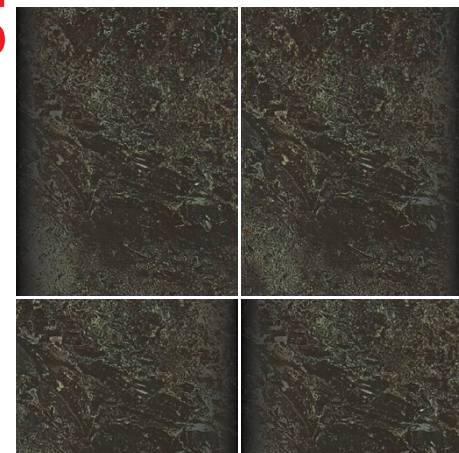

Sybarum 7.0 serie decor ramp
(28,5 x 28,5 cm - 11.22" x 11.22")
Sybarum 7.0 black silk decor ramp G-1884