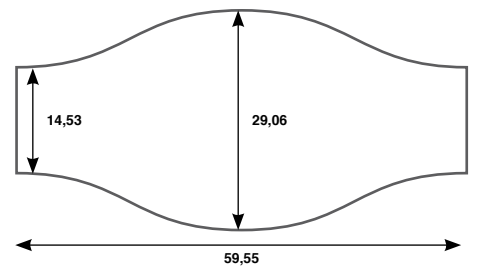

product: Sybarum 7.0 black scavato 60x120, white scavato 30x120 & black silk mosaico hexagonal

SYBARUM 7.0 BLACK

7mm

Sybarum 7.0 serie mosaico
(34,44 x 29,75 cm - 13.56" x 11.71")
Sybarum 7.0 black silk mosaico hexagonal G-1942

Sybarum 7.0 serie decor ramp
(28,5 x 28,5 cm - 11.22" x 11.22")
Sybarum 7.0 black silk decor ramp G-1884

Sybarum 7.0 serie link
(22,21 x 59,55 cm - 8.74" x 23.45")
Sybarum 7.0 black scavato link G-1688