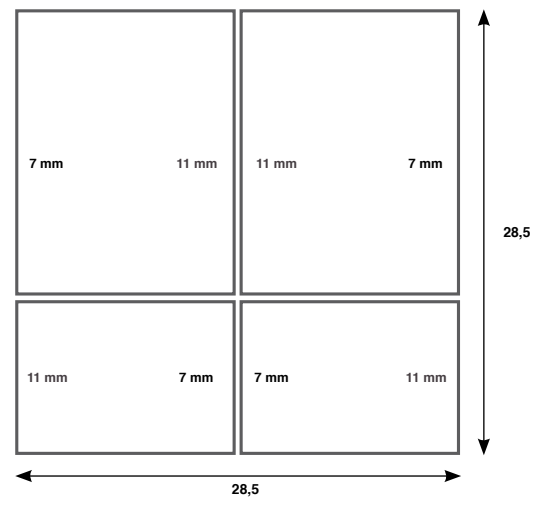

Sybarum 7.0 serie 60x60
(59,55 x 59,55 cm - 23.45" x 23.45")

Sybarum 7.0 white scavato 60x60 G-1180

Sybarum 7.0 serie rodapié-60
(7,27 x 59,55 cm - 2.87" x 23.45")

Sybarum 7.0 white scavato rodapié 7,5x60 G-93

product: Sybarum white scavato 60x120

SYBARUM 7.0 WHITE

7mm

Sybarum 7.0 serie mosaico
(34,44 x 29,75 cm - 13.56" x 11.71")
Sybarum 7.0 black silk mosaico hexagonal G-1942

Sybarum 7.0 serie decor ramp
(28,5 x 28,5 cm - 11.22" x 11.22")
Sybarum 7.0 white silk decor ramp G-1884

Sybarum 7.0 serie link
(22,21 x 59,55 cm - 8.74" x 23.45")
Sybarum 7.0 white scavato link G-1688

MONOCALIBRE, RECTIFIED AND WITHOUT BEVEL EDGE FINISH PRODUCT / PRODUCTO MONOCALIBRE, RECTIFICADO Y NO BISELADO
LIGHT TO MODERATE SHADE VARIATION WITHIN EACH CARTON / PRODUCTO CON LIGERA VARIACION CROMÁTICA Y DESTONIFICACION EN COMPOSICIONES