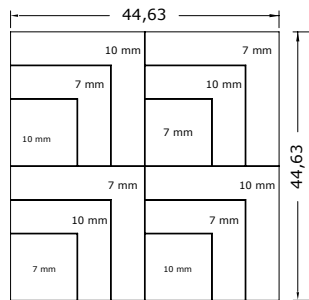

Four pieces composition / Composición cuatro piezas