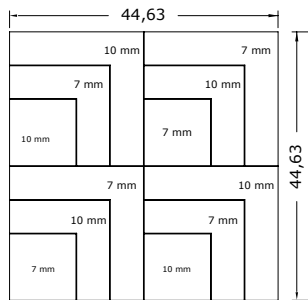

Four pieces composition / Composición cuatro piezas