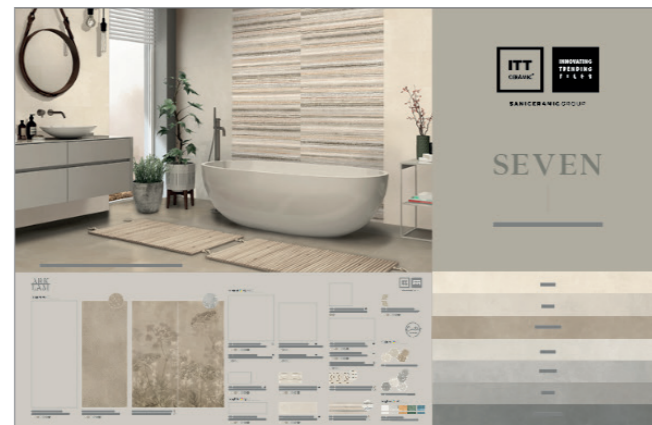

H130 PT Seven Cálidos 29,5x90 Rect.