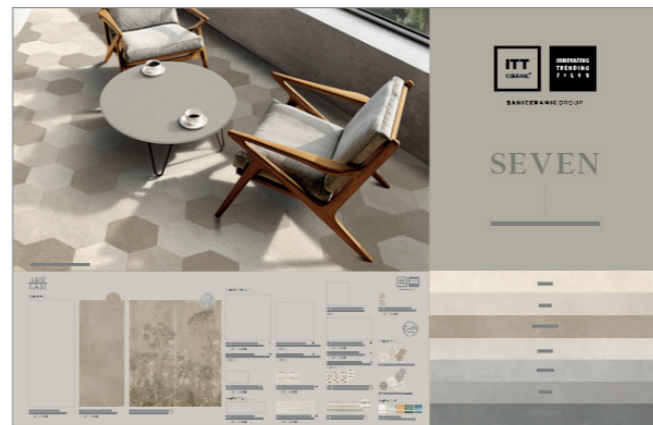

M046 PT Seven Hexa 23,2x26,7