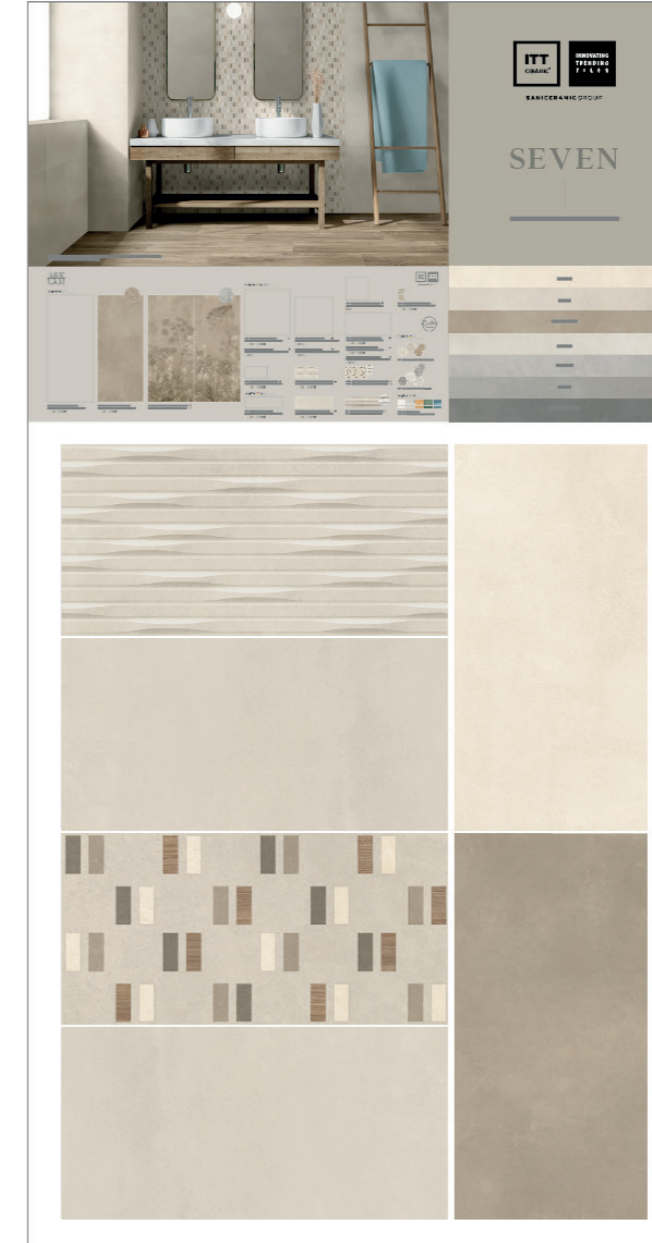

D189 PT Seven 90x90 Rect.

E028 PT Seven Cálidos 29,5x59,5 Rect.

E029 PT Seven Fríos 29,5x59,5 Rect.

H130 PT Seven Cálidos 29,5x90 Rect.

H131 PT Seven Cálidos 29,5x90 Rect.

M046 PT Seven Hexa 23,2x26,7

M047 PT Vita 5,2x16

CN105 Cuna Multiformato (PORCELÁNICO)

Composición A. Fríos | Composición B. Cálidos

La cuna esta compuesta por una pieza de cada formato:
120x120 - 90x90 - 59,5x119,2 - 59,5x59,5 - 23x27 - 5,2x16
Y tres piezas del formato 29,5x59,5 (Base, Relieve y Connection)