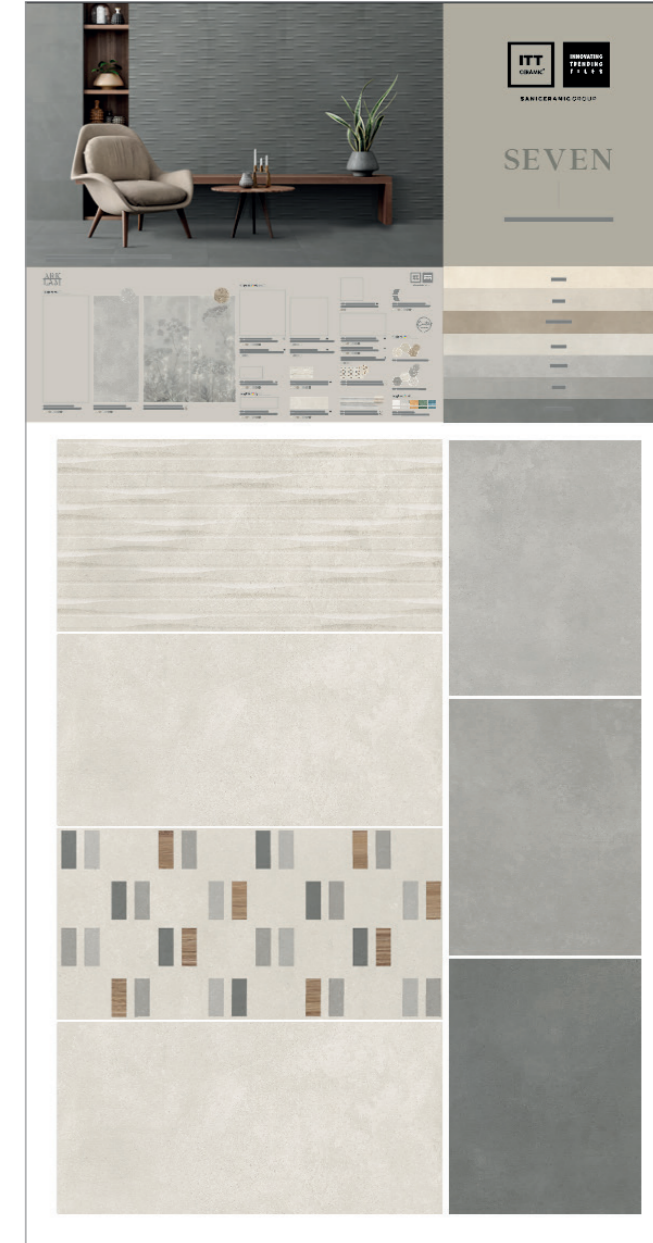

CUNAS /

CN105 Cuna Seven Multiformatos	8
CN106 Cuna Seven 30x90 con paneles	9
CN107 Cuna Seven Arklam con cartelas	12

FOLDERS /

FL300 Folder ITT 30x60 - 30x90	10
FL301 Folder Arklam 1200x2800	13

PRODUCTOS PROMOCIONALES /

D189 PT Seven 90x90 Rect.

E028 PT Seven Cálidos 29,5x59,5 Rect.

E029 PT Seven Fríos 29,5x59,5 Rect.

H130 PT Seven Cálidos 29,5x90 Rect.

H131 PT Seven Cálidos 29,5x90 Rect.

M046 PT Seven Hexa 23,2x26,7

M047 PT Vita 5,2x16

CN105 Cuna Multiformato (PORCELÁNICO)

Composición A. Fríos | Composición B. Cálidos

La cuna esta compuesta por una pieza de cada formato:
120x120 - 90x90 - 59,5x119,2 - 59,5x59,5 - 23x27 - 5,2x16
Y tres piezas del formato 29,5x59,5 (Base, Relieve y Connection)