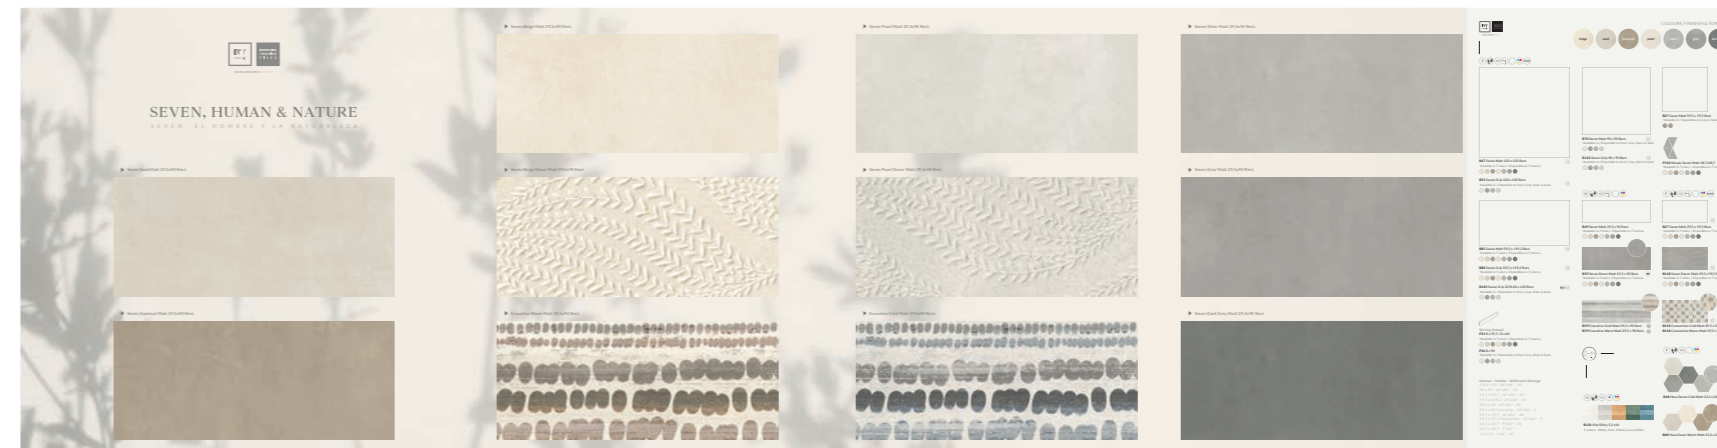

Composición B.

Todos los colores en pasta blanca 30x90, dos muestras del decorado (Cálido y Frío), Evocative Cold & Warm

FL300 Folder Seven ITT