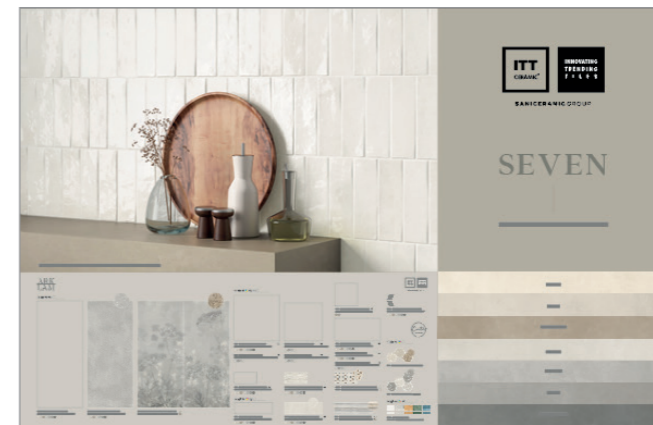

CN105 Cuna Multiformato (PORCELÁNICO)

Composición A. Fríos | Composición B. Cálidos

La cuna esta compuesta por una pieza de cada formato:
120x120 - 90x90 - 59,5x119,2 - 59,5x59,5 - 23x27 - 5,2x16
Y tres piezas del formato 29,5x59,5 (Base, Relieve y Connection)