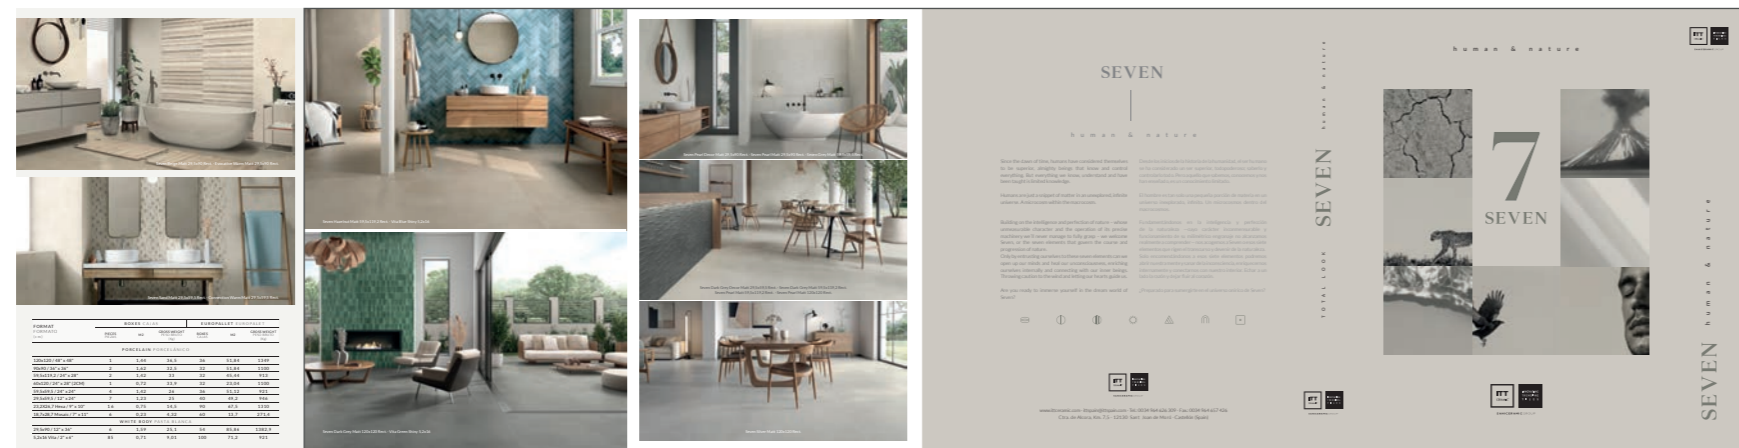

Composición B.

Todos los colores en pasta blanca 30x90, dos muestras del decorado (Cálido y Frío), Evocative Cold & Warm

FL300 Folder Seven ITT