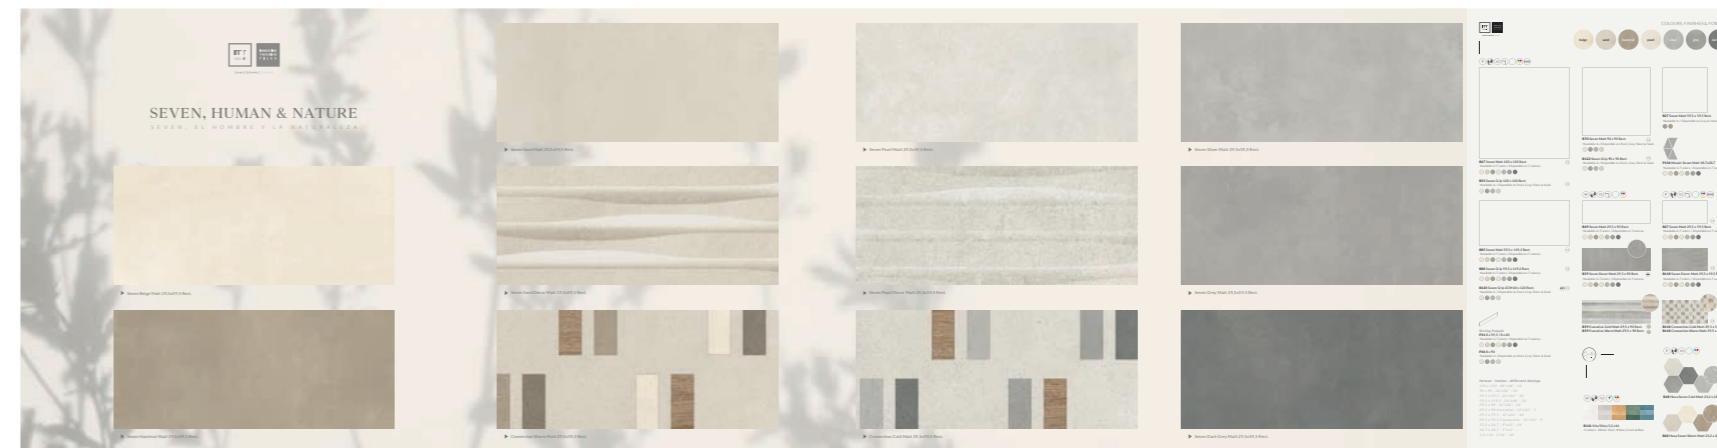

(INTERIOR)

Composición A.

Todos los colores en porcelanico 30x60, dos muestras del decorado (Cálido y Frío), Connection Cold & Warm

(EXTERIOR)