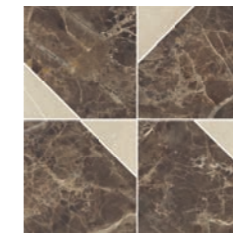

SCARPA EMPERADOR (a) (d) (f)

30x33	P32 / peça / piece
-------	--------------------

Base: Emperador Brown
Pulpis Bege

NEXUS (a) (f)

30x30	POL	P32 / peça / piece
-------	-----	--------------------

Base: Emperador Brown
Pulpis Bege