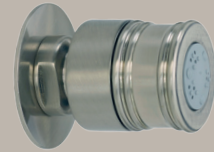

C17001

Duplex doccia con supporto ad incasso, attacco conico girevole e flessibile cm 150

Shower set with supply elbow and swivel hook, hose cm 150

Brauseset mit Wandanschlussbogen, schwenkbarem Brausehalter und Schlauch cm 150

Ensemble de douche avec sortie murale à support orientable et flexible cm 150

Conjunto de ducha con toma agua, soporte orientable y flexible cm 150

Душевая лейка LIBERTY-ARC Ø 210мм с изогнутым поворотным держателем 1/2"MM