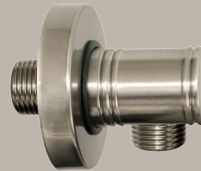

V00225

Presad'acqua Liberty ottone con rosone 1/2" M x 1/2" M

Liberty brass water supply elbow with flange 1/2" M x 1/2" M

Liberty Wandanschlussbogen aus Messing 1/2" M x 1/2" M

Sortie murale Liberty laiton 1/2"M x 1/2"M

Toma de agua Liberty latón 1/2"M x 1/2"M

Водорозетка Liberty из латуни с фланцем 1/2" M x 1/2" M